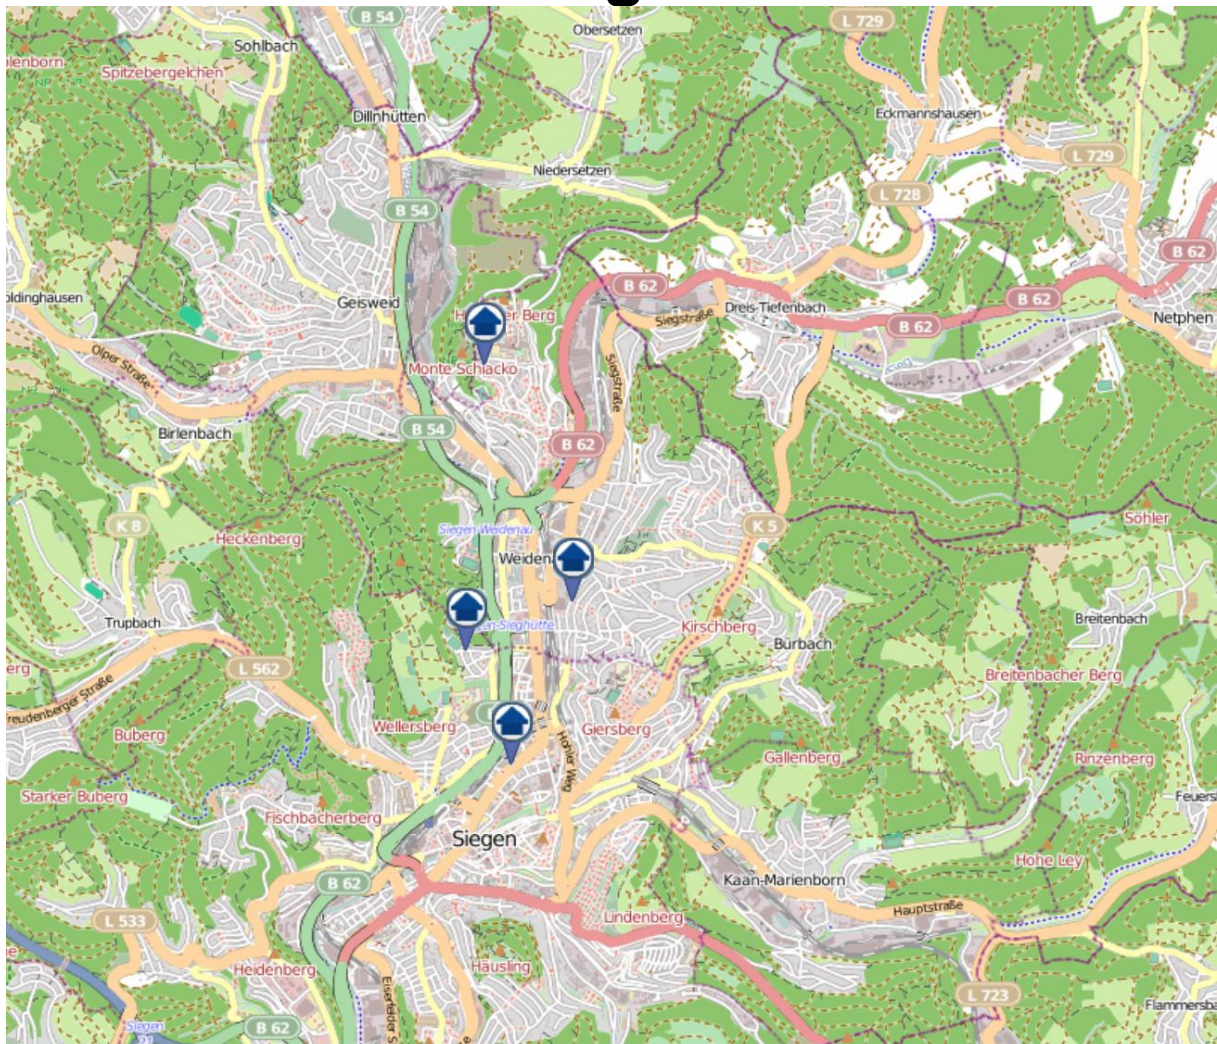

## Gesamtübersicht

Quelle: Kreispolizeibehörde Siegen-Wittgenstein Lizenz: @ OpenStreetMap contributors  
[www.openstreetmap.org/copyright](http://www.openstreetmap.org/copyright), [www.opendatacommons.org/licenses/odbl](http://www.opendatacommons.org/licenses/odbl)

# Einbruchsradar für den Kreis Siegen-Wittgenstein

Wohnungseinbrüche in der Zeit vom 21.10.2019 - 27.10.2019

## Siegen

Quelle: Kreispolizeibehörde Siegen-Wittgenstein Lizenz: @ OpenStreetMap contributors  
[www.openstreetmap.org/copyright](http://www.openstreetmap.org/copyright), [www.opendatacommons.org/licenses/odbl](http://www.opendatacommons.org/licenses/odbl)

## Erndtebrück

Quelle: Kreispolizeibehörde Siegen-Wittgenstein Lizenz: @ OpenStreetMap contributors  
[www.openstreetmap.org/copyright](http://www.openstreetmap.org/copyright), [www.opendatacommons.org/licenses/odbl](http://www.opendatacommons.org/licenses/odbl)