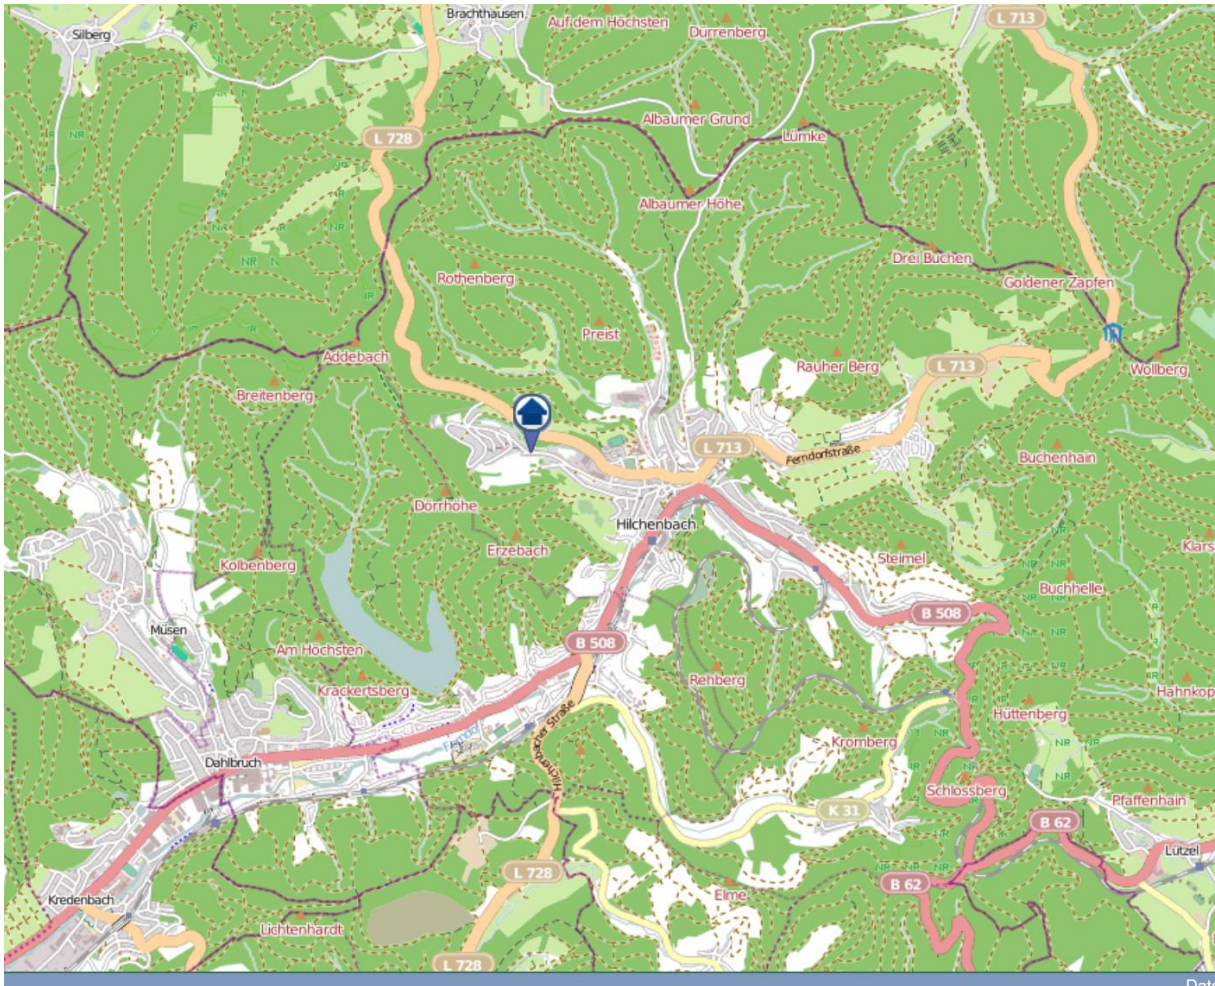

Einbruchsradar für den Kreis Siegen-Wittgenstein

Wohnungseinbrüche in der Zeit vom 21.10.2019 - 27.10.2019

Hilchenbach

Quelle: Kreispolizeibehörde Siegen-Wittgenstein Lizenz: @ OpenStreetMap contributors
www.openstreetmap.org/copyright, www.opendatacommons.org/licenses/odbl