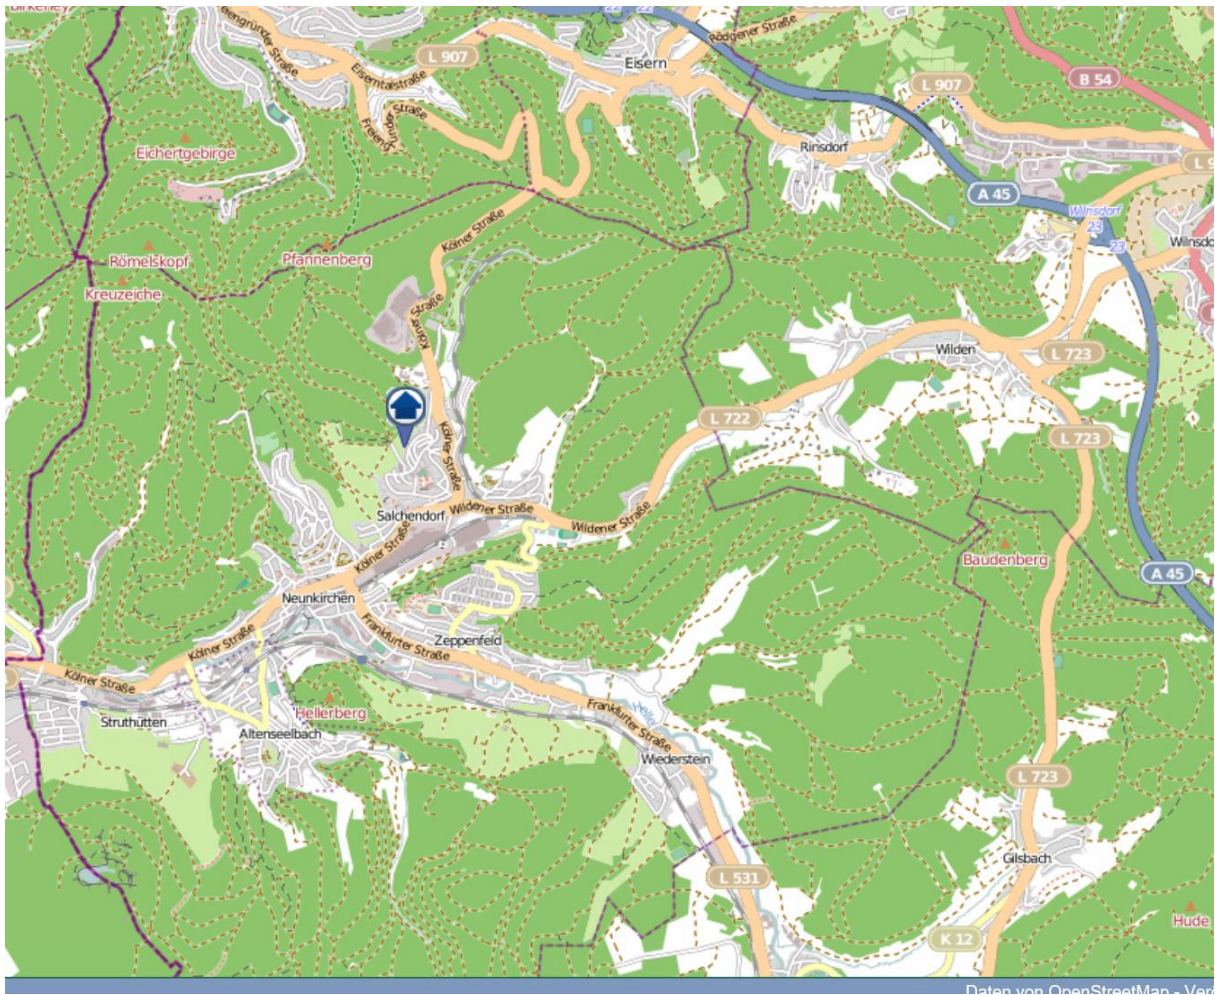

Einbruchsradar für den Kreis Siegen-Wittgenstein

Wohnungseinbrüche in der Zeit vom 21.10.2019 - 27.10.2019

Neunkirchen-Salchendorf

Quelle: Kreispolizeibehörde Siegen-Wittgenstein Lizenz: @ OpenStreetMap contributors
www.openstreetmap.org/copyright, www.opendatacommons.org/licenses/odbl