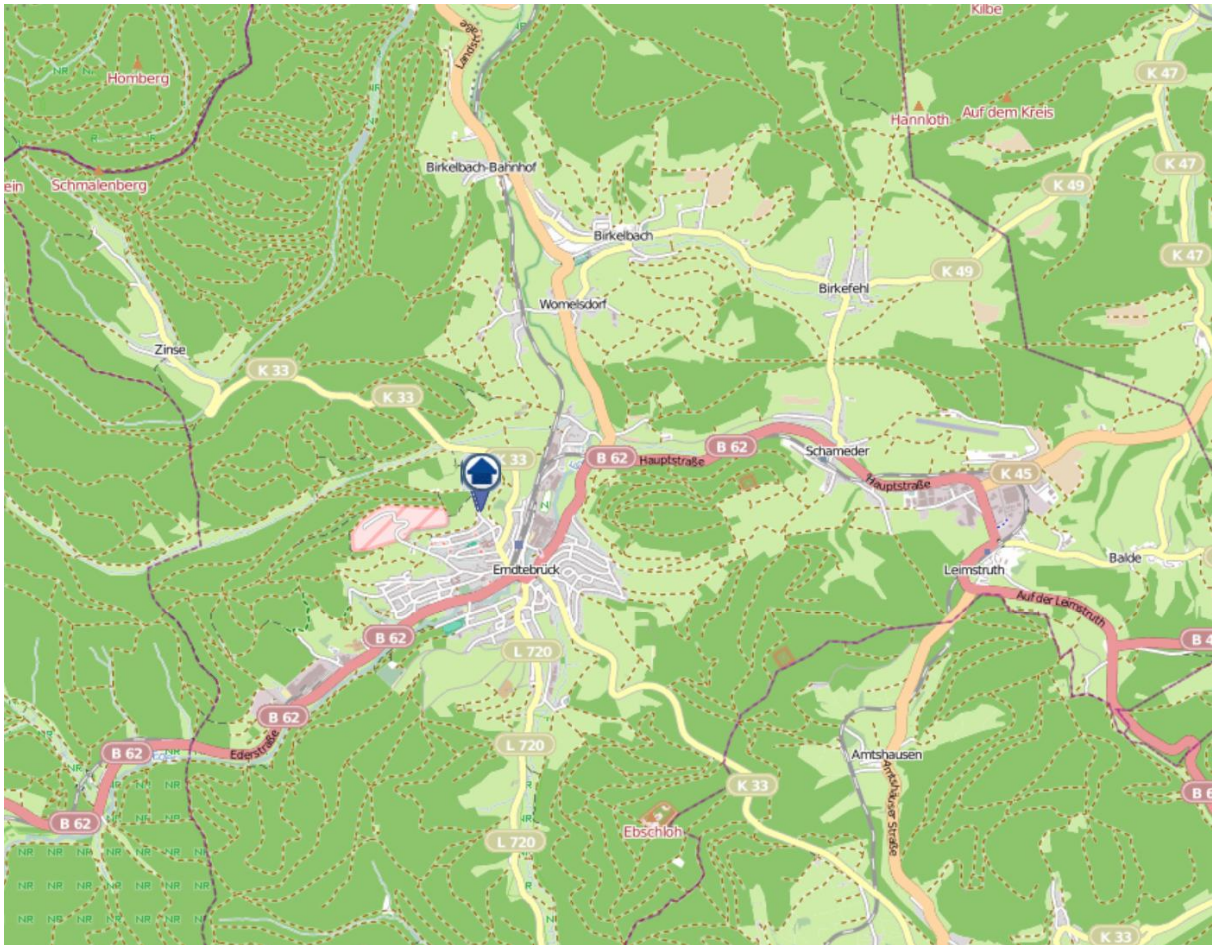

Einbruchsradar für den Kreis Siegen-Wittgenstein

Wohnungseinbrüche in der Zeit vom 21.10.2019 - 27.10.2019

Erndtebrück

Quelle: Kreispolizeibehörde Siegen-Wittgenstein Lizenz: @ OpenStreetMap contributors
www.openstreetmap.org/copyright, www.opendatacommons.org/licenses/odbl