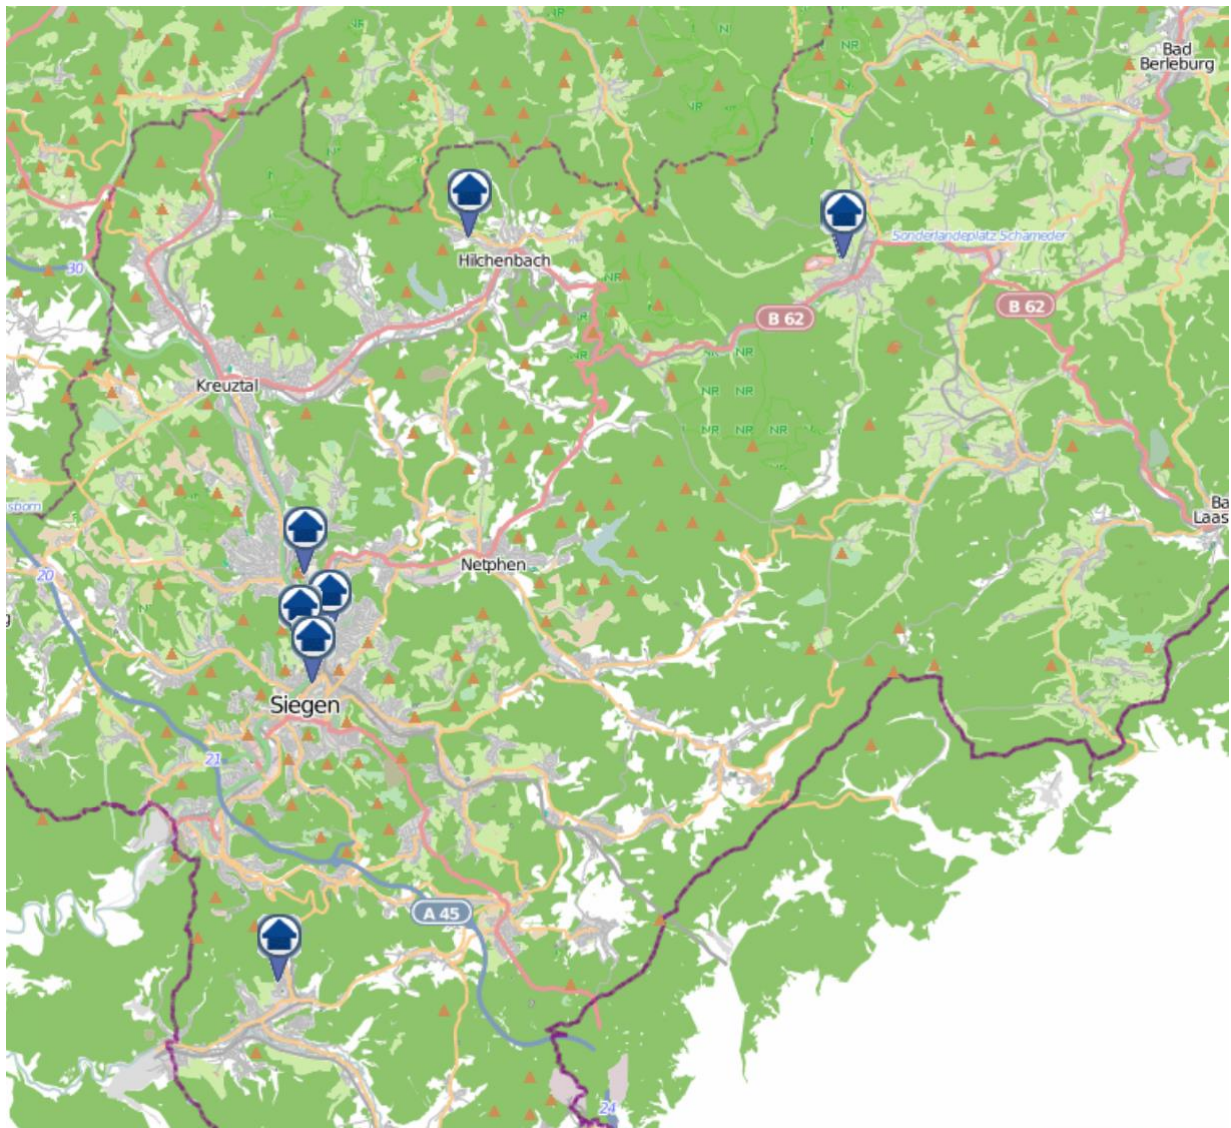

# Einbruchsradar für den Kreis Siegen-Wittgenstein

Wohnungseinbrüche in der Zeit vom 21.10.2019 - 27.10.2019

## Gesamtübersicht

Quelle: Kreispolizeibehörde Siegen-Wittgenstein Lizenz: @ OpenStreetMap contributors  
[www.openstreetmap.org/copyright](http://www.openstreetmap.org/copyright), [www.opendatacommons.org/licenses/odbl](http://www.opendatacommons.org/licenses/odbl)

## Erndtebrück

Quelle: Kreispolizeibehörde Siegen-Wittgenstein Lizenz: @ OpenStreetMap contributors  
[www.openstreetmap.org/copyright](http://www.openstreetmap.org/copyright), [www.opendatacommons.org/licenses/odbl](http://www.opendatacommons.org/licenses/odbl)