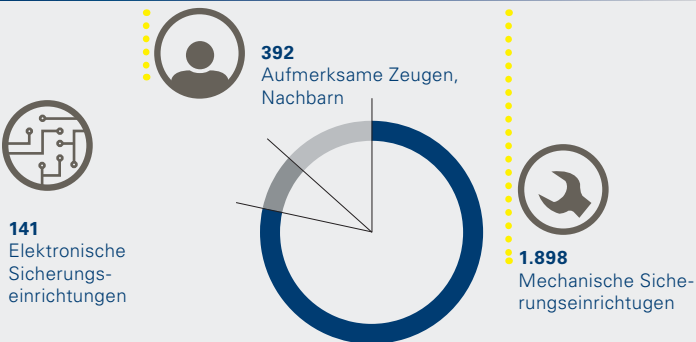

Überblick 2018

44,9%

Versuchsquote 2018

WOHNUNGSEINBRUCHDIEBSTAHL (WED) IN BADEN-WÜRTTEMBERG

WOHNUNGSEINBRUCHDIEBSTAHL

Jahr	2014	2015	2016	2017	2018
in Prozent	42,9	44,1	43,8	46,0	44,9
WED	13.483	12.255	11.095	8.437	7.126
Versuche	5.785	5.408	4.862	3.882	3.203

AUFKLÄRUNGSQUOTE (AQ)

Jahr	2014	2015	2016	2017	2018
in Prozent	14,0	17,3	19,2	21,7	20,7
Fälle	1.893	2.115	2.131	1.828	1.474

FESTNAHMEN AM TATORT

ZIELOBJEKTE

GESCHEITERTE EINBRÜCHE

SICHERUNGSTECHNIK – WAS WIRKT?