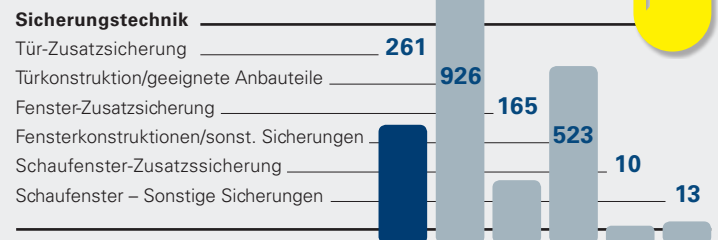

Überblick 2018

44,9%

Versuchsquote 2018

WOHNUNGSEINBRUCHDIEBSTAHL (WED) IN BADEN-WÜRTTEMBERG

WOHNUNGSEINBRUCHDIEBSTAHL

Jahr	2014	2015	2016	2017	2018
in Prozent	42,9	44,1	43,8	46,0	44,9
WED	13.483	12.255	11.095	8.437	7.126
Versuche	5.785	5.408	4.862	3.882	3.203

AUFKLÄRUNGSQUOTE (AQ)

Jahr	2014	2015	2016	2017	2018
in Prozent	14,0	17,3	19,2	21,7	20,7
Fälle	1.893	2.115	2.131	1.828	1.474

FESTNAHMEN AM TATORT

ZIELOBJEKTE

GESCHEITERTE EINBRÜCHE

SICHERUNGSTECHNIK – WAS WIRKT?