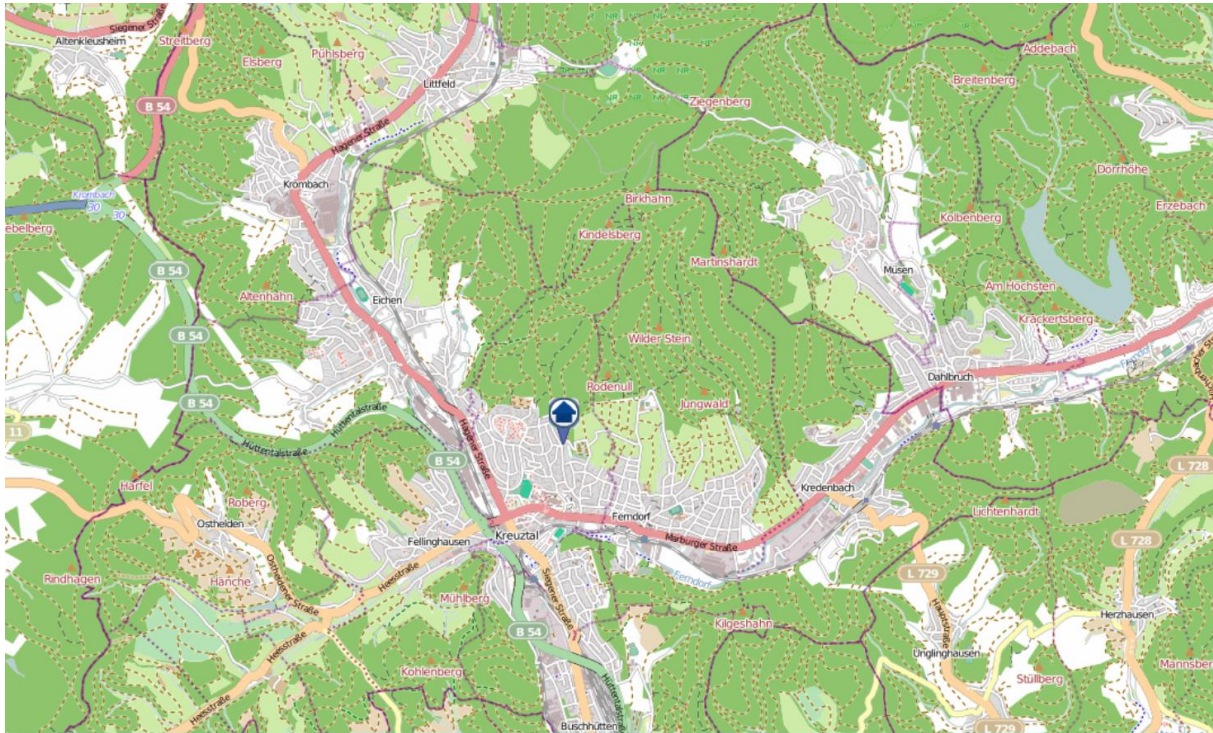

Einbruchsradar für den Kreis Siegen-Wittgenstein

Wohnungseinbrüche in der Zeit vom 30.09.2019 - 06.10.2019

Siegen

Quelle: Kreispolizeibehörde Siegen-Wittgenstein Lizenz: @ OpenStreetMap contributors
www.openstreetmap.org/copyright, www.opendatacommons.org/licenses/odbl

Einbruchsradar für den Kreis Siegen-Wittgenstein

Wohnungseinbrüche in der Zeit vom 30.09.2019 - 06.10.2019

Kreuztal

Quelle: Kreispolizeibehörde Siegen-Wittgenstein Lizenz: @ OpenStreetMap contributors
www.openstreetmap.org/copyright, www.opendatacommons.org/licenses/odbl

Einbruchsradar für den Kreis Siegen-Wittgenstein

Wohnungseinbrüche in der Zeit vom 30.09.2019 - 06.10.2019

Dreis-Tiefenbach

Quelle: Kreispolizeibehörde Siegen-Wittgenstein Lizenz: @ OpenStreetMap contributors
www.openstreetmap.org/copyright, www.opendatacommons.org/licenses/odbl