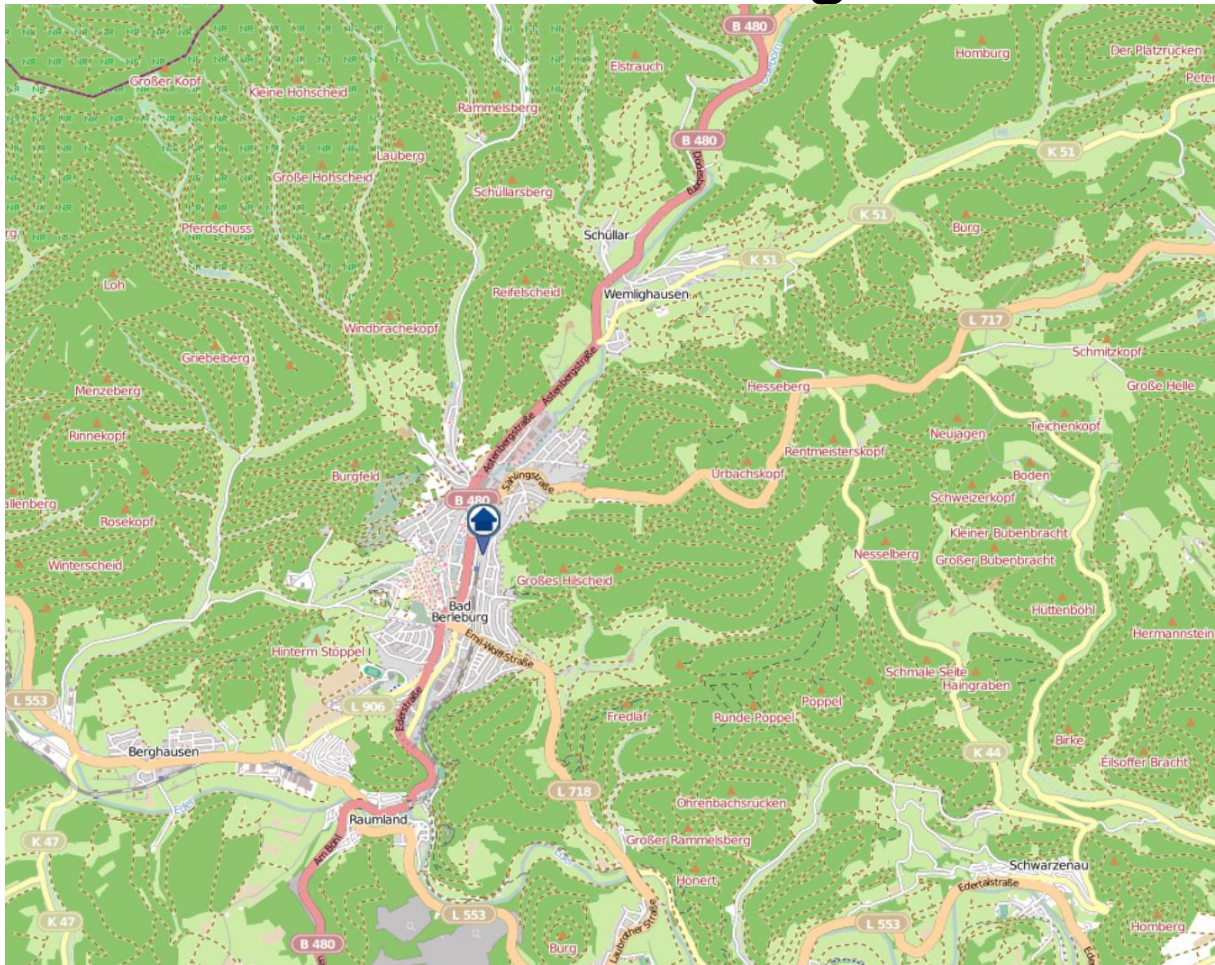

Einbruchsradar für den Kreis Siegen-Wittgenstein

Wohnungseinbrüche in der Zeit vom 30.09.2019 - 06.10.2019

Dreis-Tiefenbach

Quelle: Kreispolizeibehörde Siegen-Wittgenstein Lizenz: @ OpenStreetMap contributors
www.openstreetmap.org/copyright, www.opendatacommons.org/licenses/odbl

Einbruchsradar für den Kreis Siegen-Wittgenstein

Wohnungseinbrüche in der Zeit vom 30.09.2019 - 06.10.2019

Bad Berleburg

Quelle: Kreispolizeibehörde Siegen-Wittgenstein Lizenz: @ OpenStreetMap contributors
www.openstreetmap.org/copyright, www.opendatacommons.org/licenses/odbl