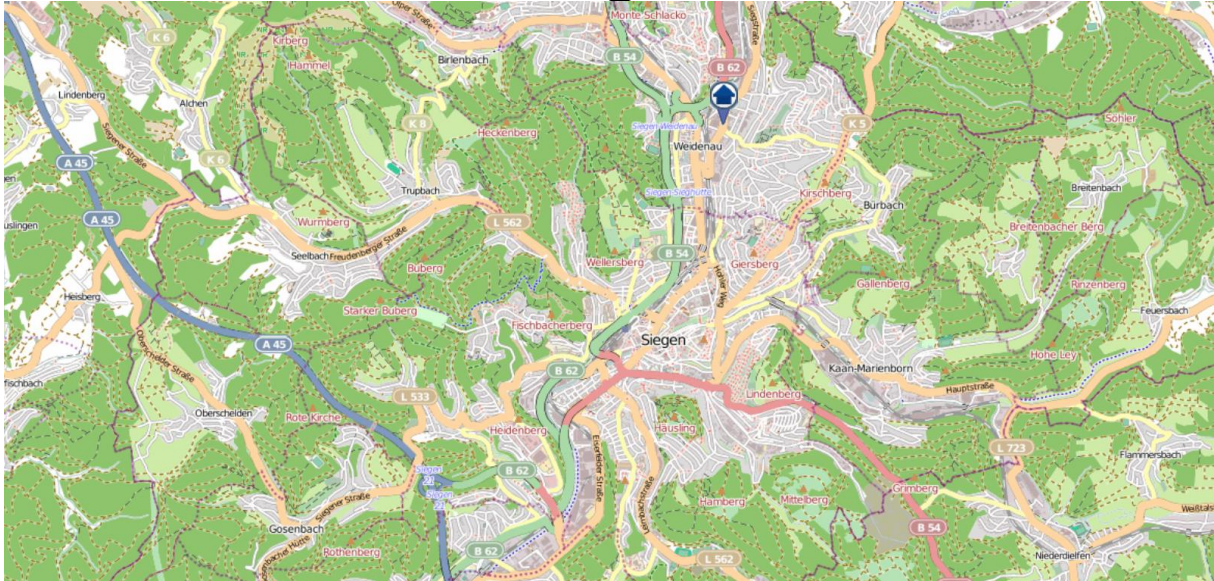

Einbruchsradar für den Kreis Siegen-Wittgenstein

Wohnungseinbrüche in der Zeit vom 30.09.2019 - 06.10.2019

Siegen

Quelle: Kreispolizeibehörde Siegen-Wittgenstein Lizenz: @ OpenStreetMap contributors
www.openstreetmap.org/copyright, www.opendatacommons.org/licenses/odbl