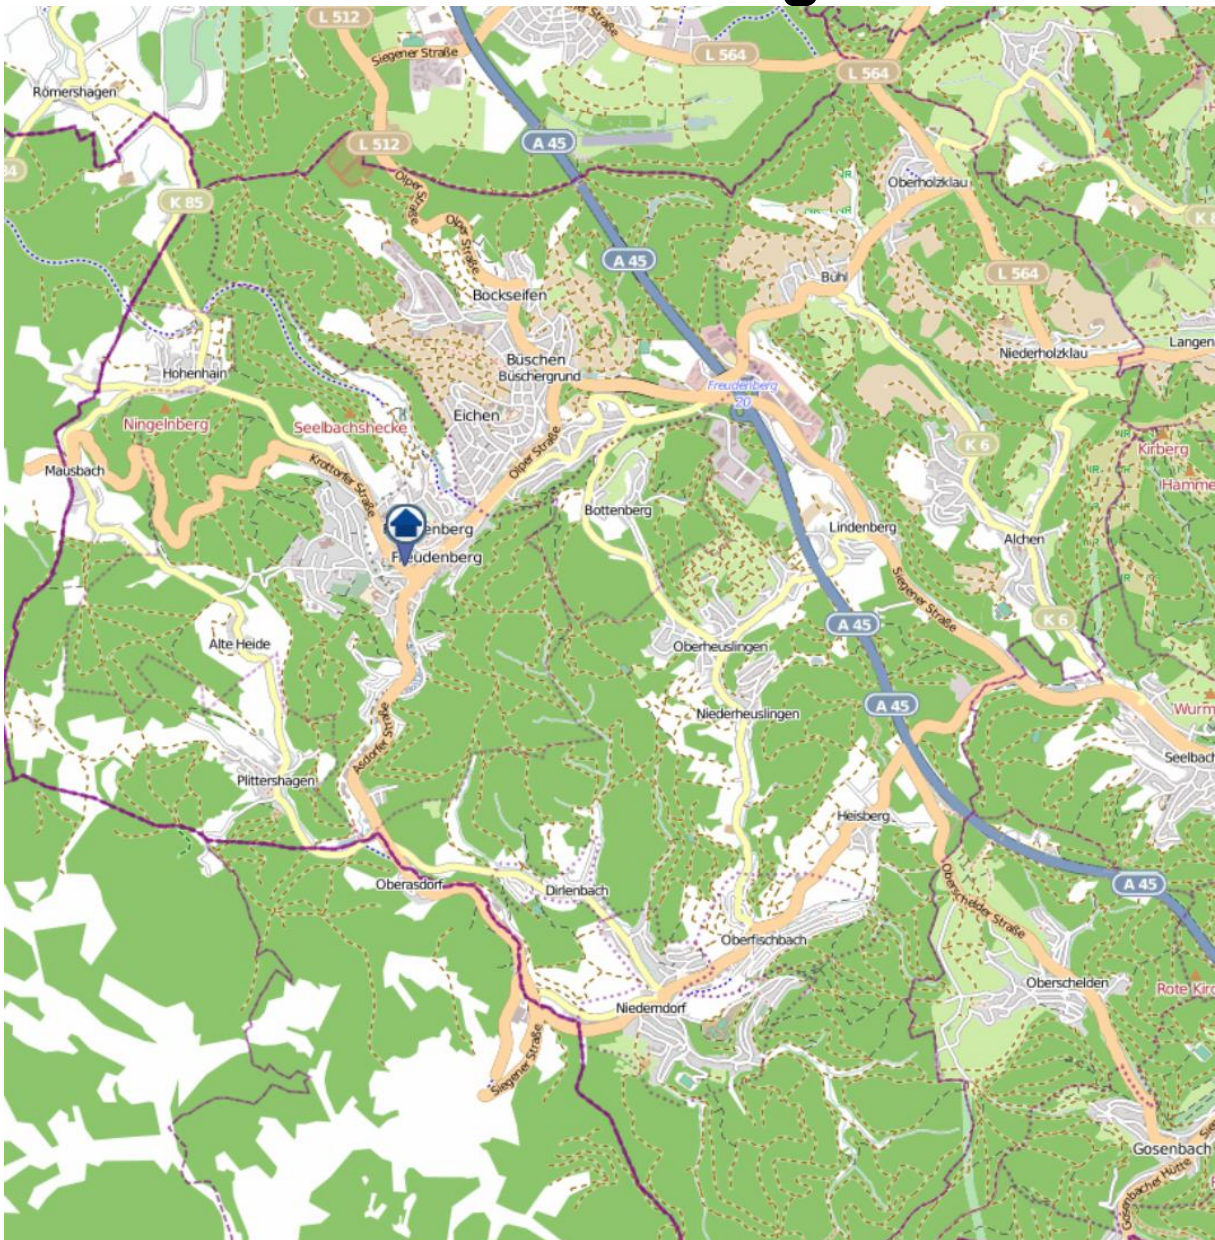

Einbruchsradar für den Kreis Siegen-Wittgenstein

Wohnungseinbrüche in der Zeit vom 16.09.2019 - 22.09.2019

Freudenberg

Quelle: Kreispolizeibehörde Siegen-Wittgenstein Lizenz: @ OpenStreetMap contributors
www.openstreetmap.org/copyright, www.opendatacommons.org/licenses/odbl