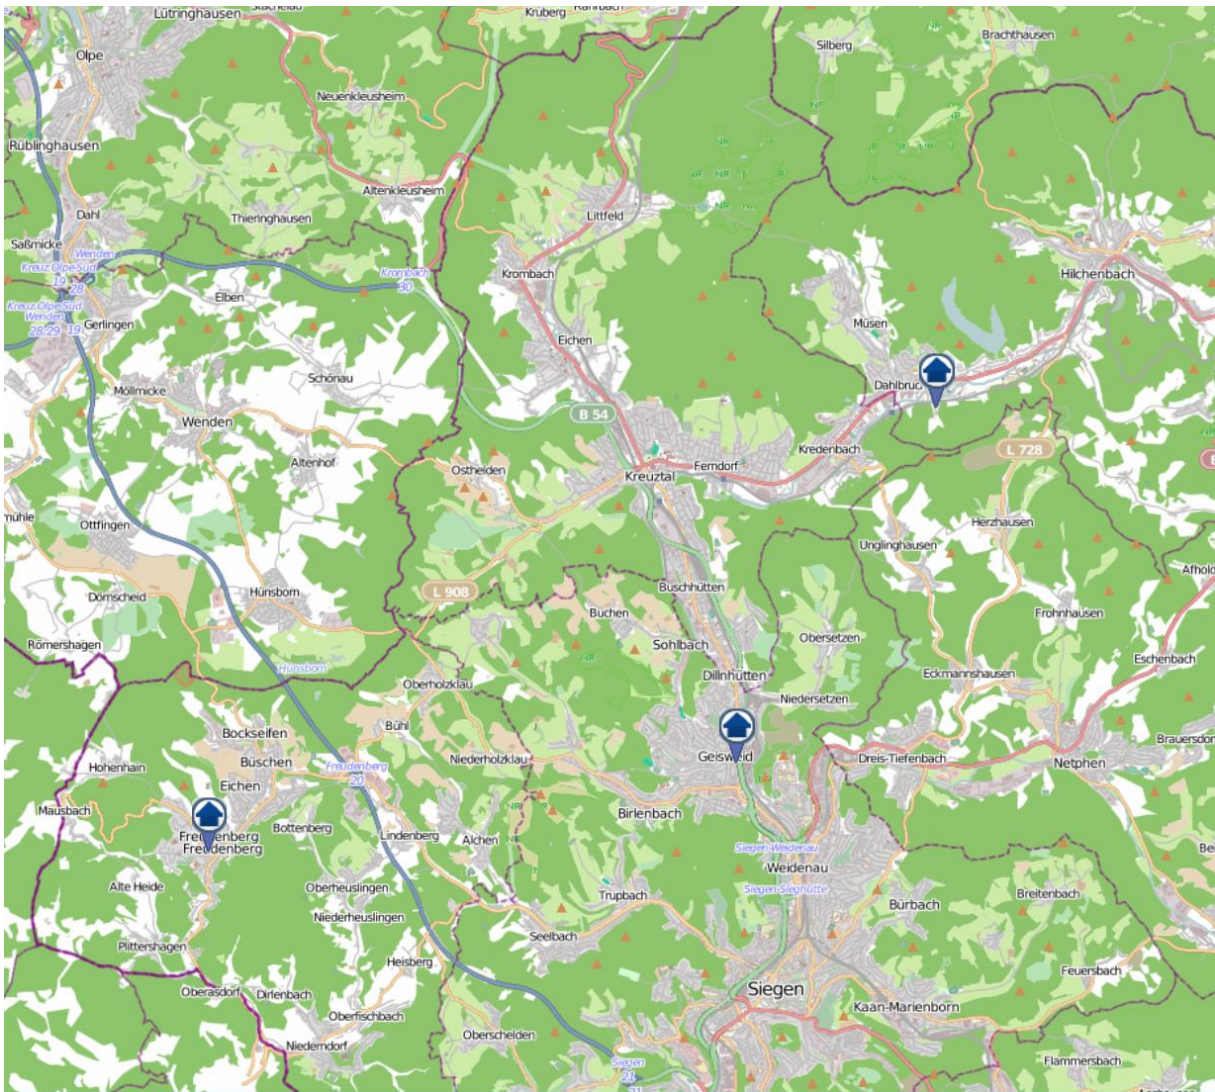

# Einbruchsradar für den Kreis Siegen-Wittgenstein

Wohnungseinbrüche in der Zeit vom 16.09.2019 - 22.09.2019

## Gesamtübersicht

Quelle: Kreispolizeibehörde Siegen-Wittgenstein Lizenz: @ OpenStreetMap contributors  
[www.openstreetmap.org/copyright](http://www.openstreetmap.org/copyright), [www.opendatacommons.org/licenses/odbl](http://www.opendatacommons.org/licenses/odbl)

## Hilchenbach-Dahlbruch

Quelle: Kreispolizeibehörde Siegen-Wittgenstein Lizenz: @ OpenStreetMap contributors  
[www.openstreetmap.org/copyright](http://www.openstreetmap.org/copyright), [www.opendatacommons.org/licenses/odbl](http://www.opendatacommons.org/licenses/odbl)