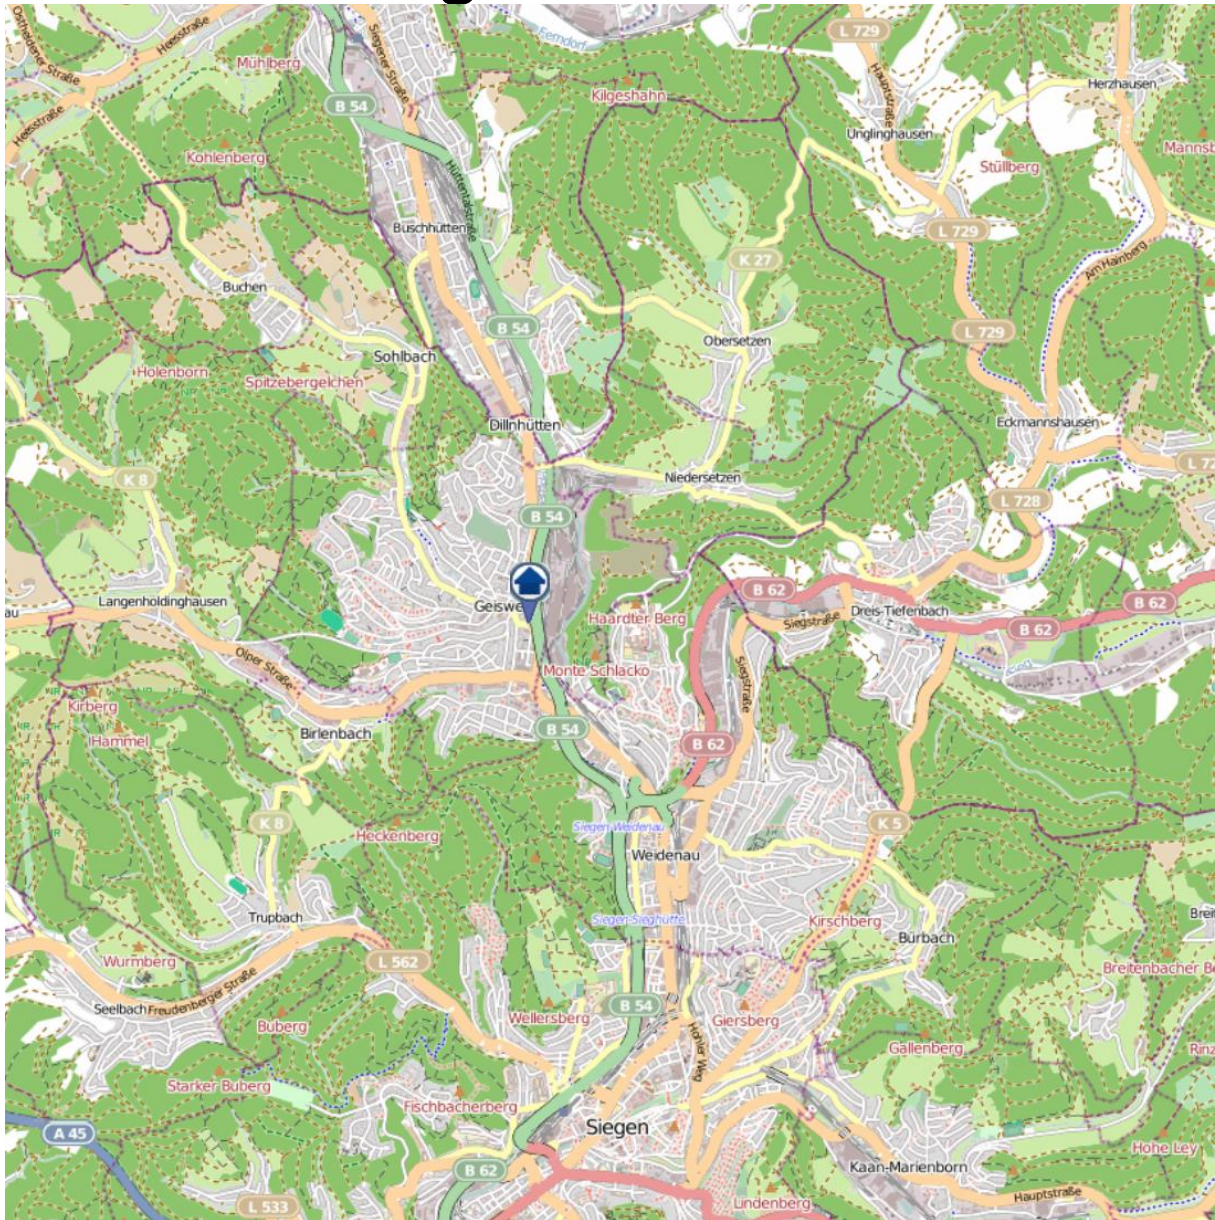

Einbruchsradar für den Kreis Siegen-Wittgenstein

Wohnungseinbrüche in der Zeit vom 16.09.2019 - 22.09.2019

Siegen-Geisweid

Quelle: Kreispolizeibehörde Siegen-Wittgenstein Lizenz: @ OpenStreetMap contributors
www.openstreetmap.org/copyright, www.opendatacommons.org/licenses/odbl