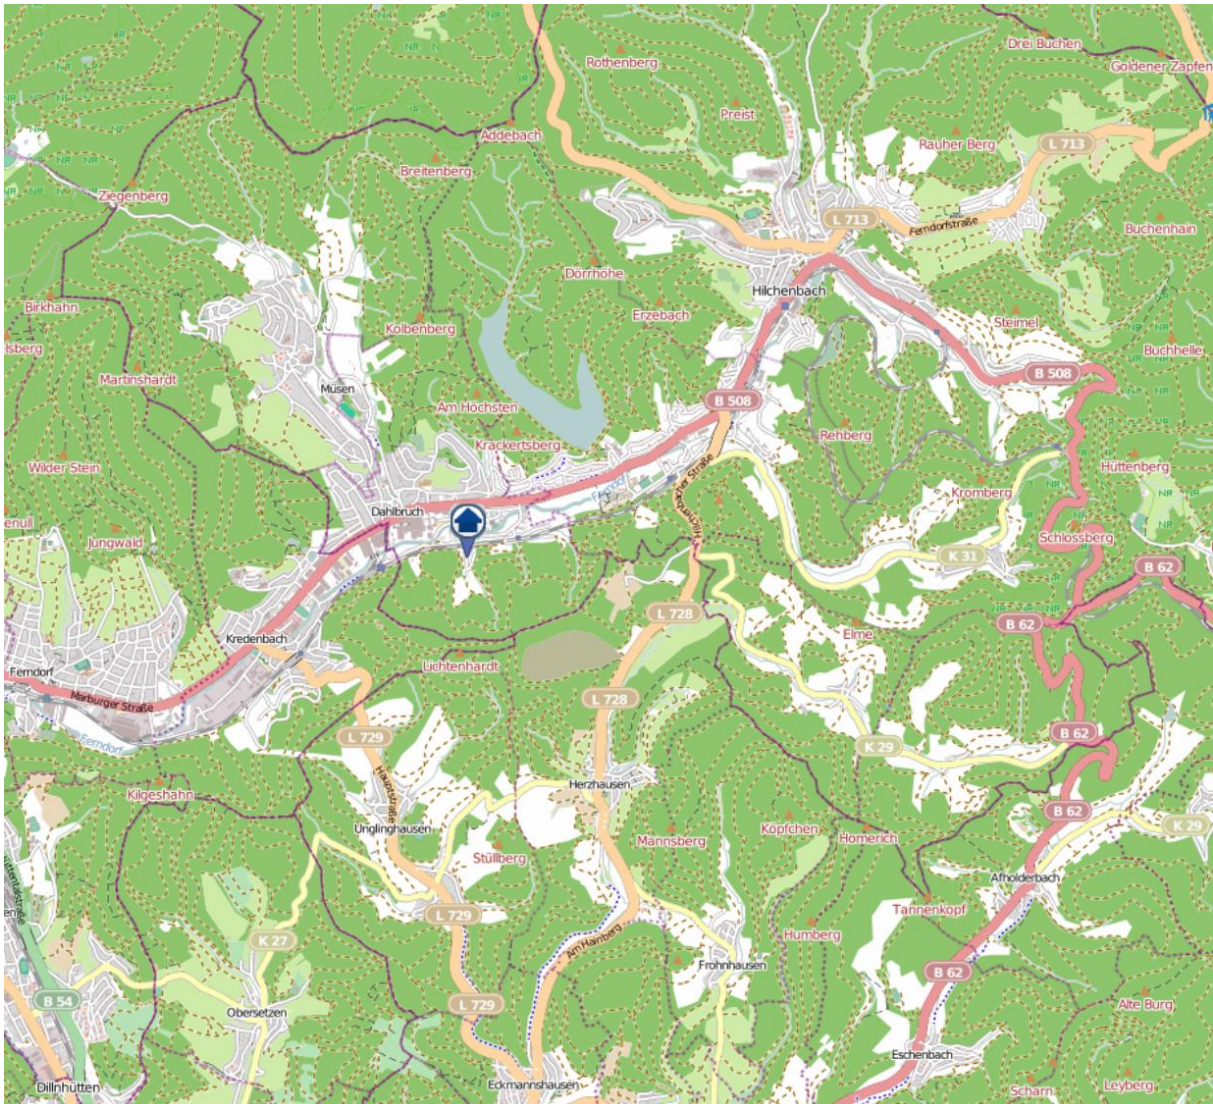

## Hilchenbach-Dahlbruch

Quelle: Kreispolizeibehörde Siegen-Wittgenstein Lizenz: @ OpenStreetMap contributors  
[www.openstreetmap.org/copyright](http://www.openstreetmap.org/copyright), [www.opendatacommons.org/licenses/odbl](http://www.opendatacommons.org/licenses/odbl)