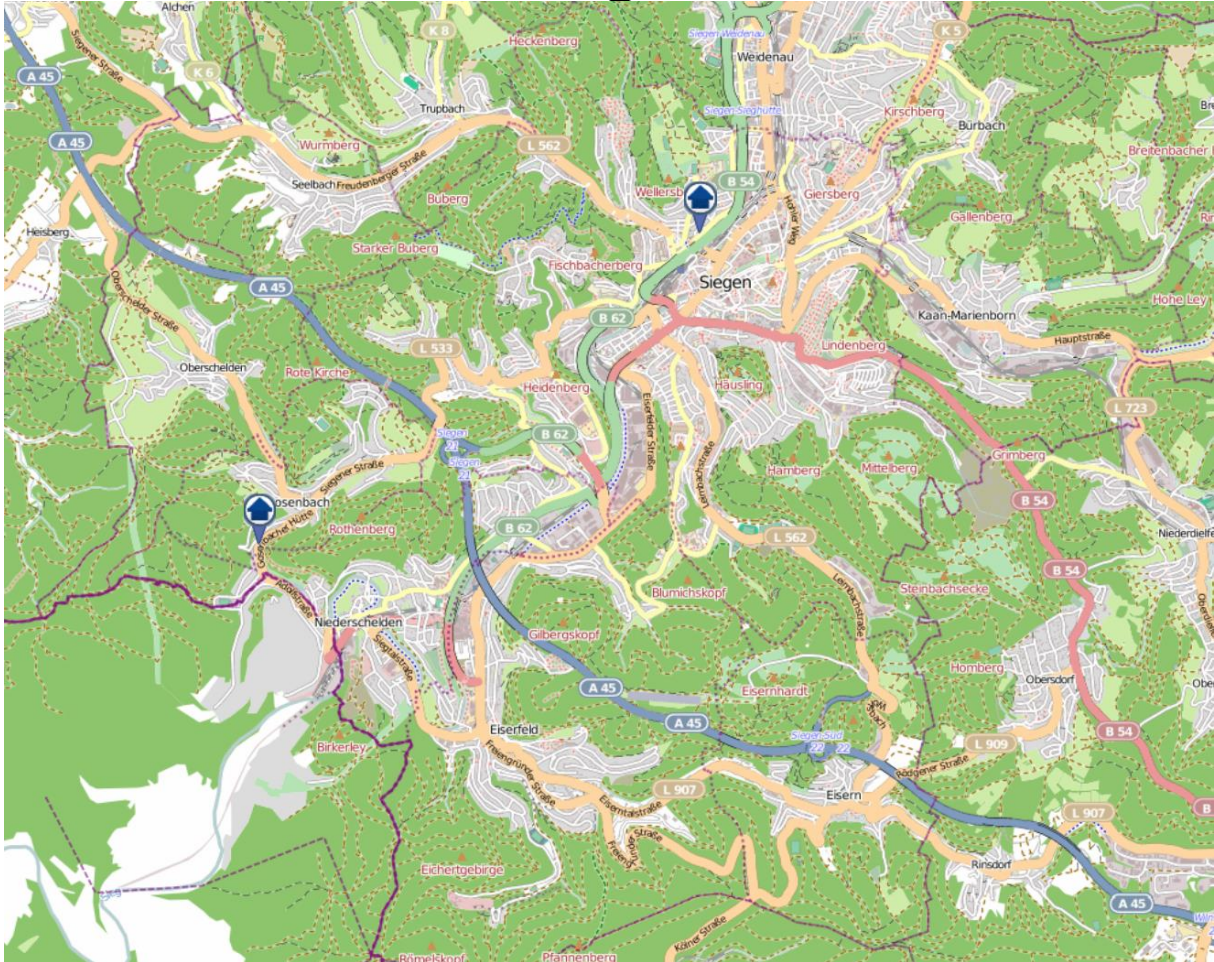

## Gesamtübersicht

Quelle: Kreispolizeibehörde Siegen-Wittgenstein Lizenz: @ OpenStreetMap contributors  
[www.openstreetmap.org/copyright](http://www.openstreetmap.org/copyright), [www.opendatacommons.org/licenses/odbl](http://www.opendatacommons.org/licenses/odbl)

# Einbruchsradar für den Kreis Siegen-Wittgenstein

Wohnungseinbrüche in der Zeit vom 09.09.2019 - 16.09.2019

## Siegen

Quelle: Kreispolizeibehörde Siegen-Wittgenstein Lizenz: @ OpenStreetMap contributors  
[www.openstreetmap.org/copyright](http://www.openstreetmap.org/copyright), [www.opendatacommons.org/licenses/odbl](http://www.opendatacommons.org/licenses/odbl)