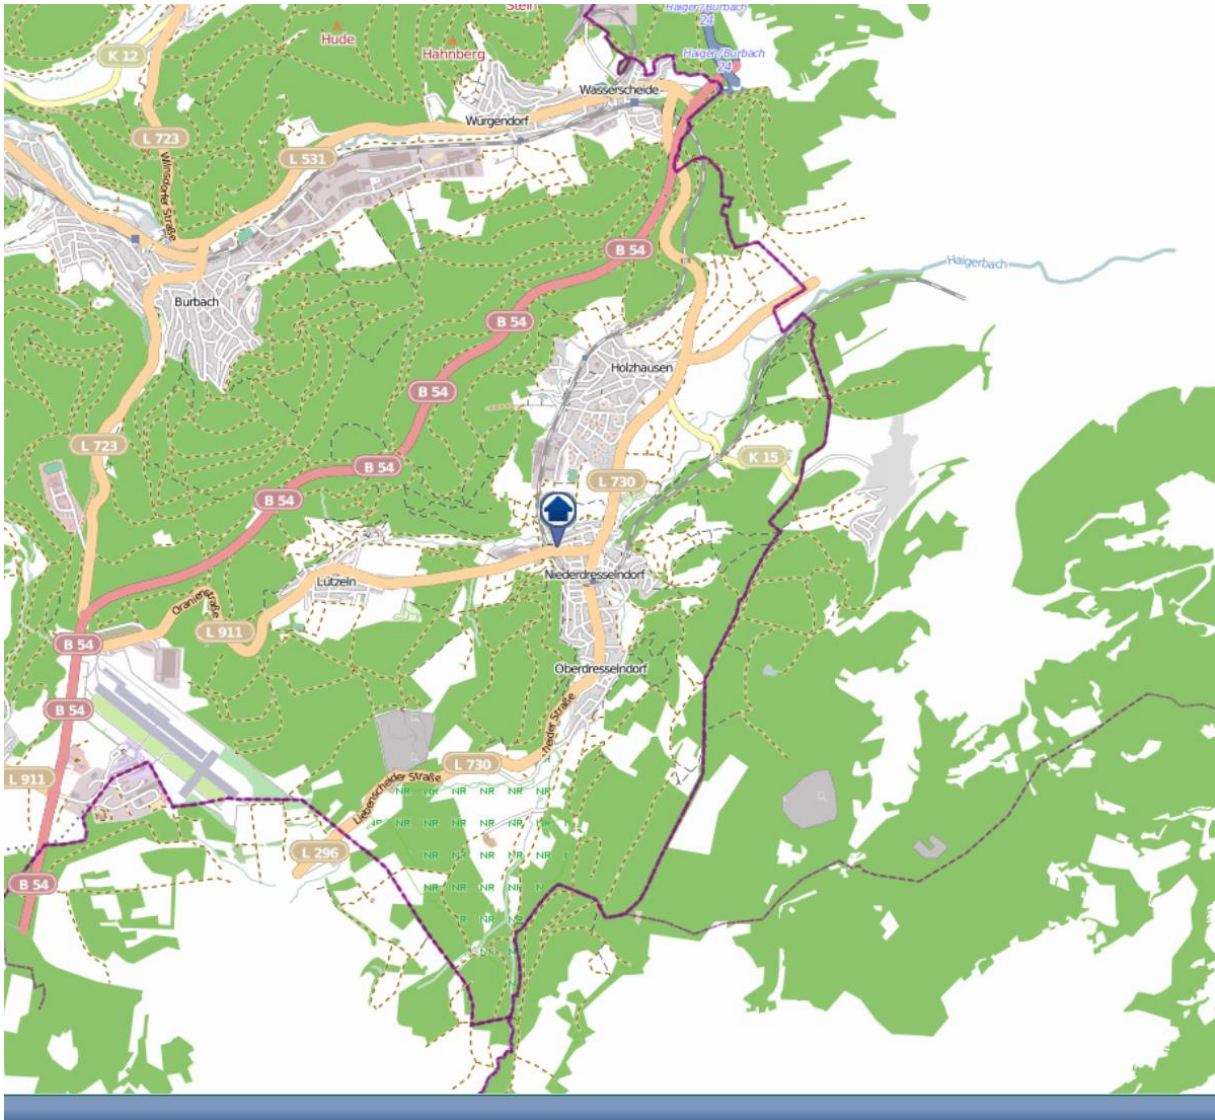

Einbruchsradar für den Kreis Siegen-Wittgenstein

Wohnungseinbrüche in der Zeit vom 09.09.2019 - 16.09.2019

Burbach-Niederdresselndorf

Quelle: Kreispolizeibehörde Siegen-Wittgenstein Lizenz: @ OpenStreetMap contributors
www.openstreetmap.org/copyright, www.opendatacommons.org/licenses/odbl