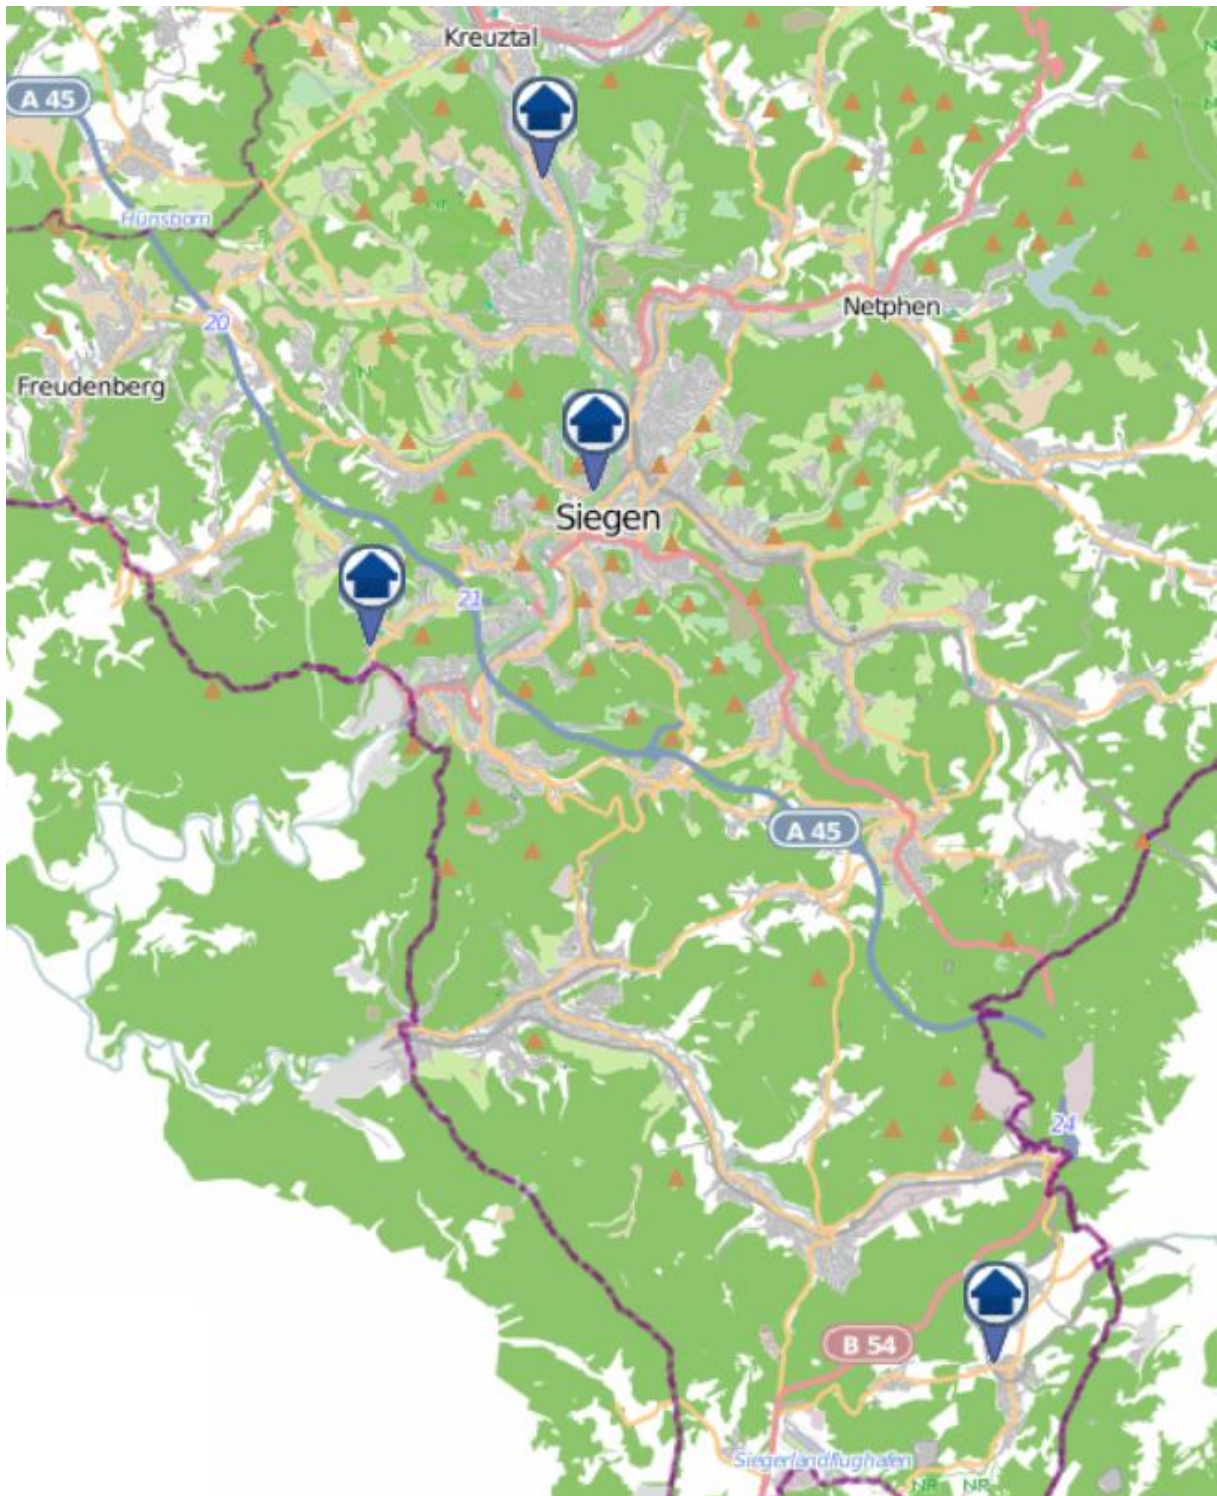

# Einbruchsradar für den Kreis Siegen-Wittgenstein

Wohnungseinbrüche in der Zeit vom 09.09.2019 - 16.09.2019

## Gesamtübersicht

Quelle: Kreispolizeibehörde Siegen-Wittgenstein Lizenz: @ OpenStreetMap contributors  
[www.openstreetmap.org/copyright](http://www.openstreetmap.org/copyright), [www.opendatacommons.org/licenses/odbl](http://www.opendatacommons.org/licenses/odbl)

## Burbach-Niederdresselndorf

Quelle: Kreispolizeibehörde Siegen-Wittgenstein Lizenz: @ OpenStreetMap contributors  
[www.openstreetmap.org/copyright](http://www.openstreetmap.org/copyright), [www.opendatacommons.org/licenses/odbl](http://www.opendatacommons.org/licenses/odbl)