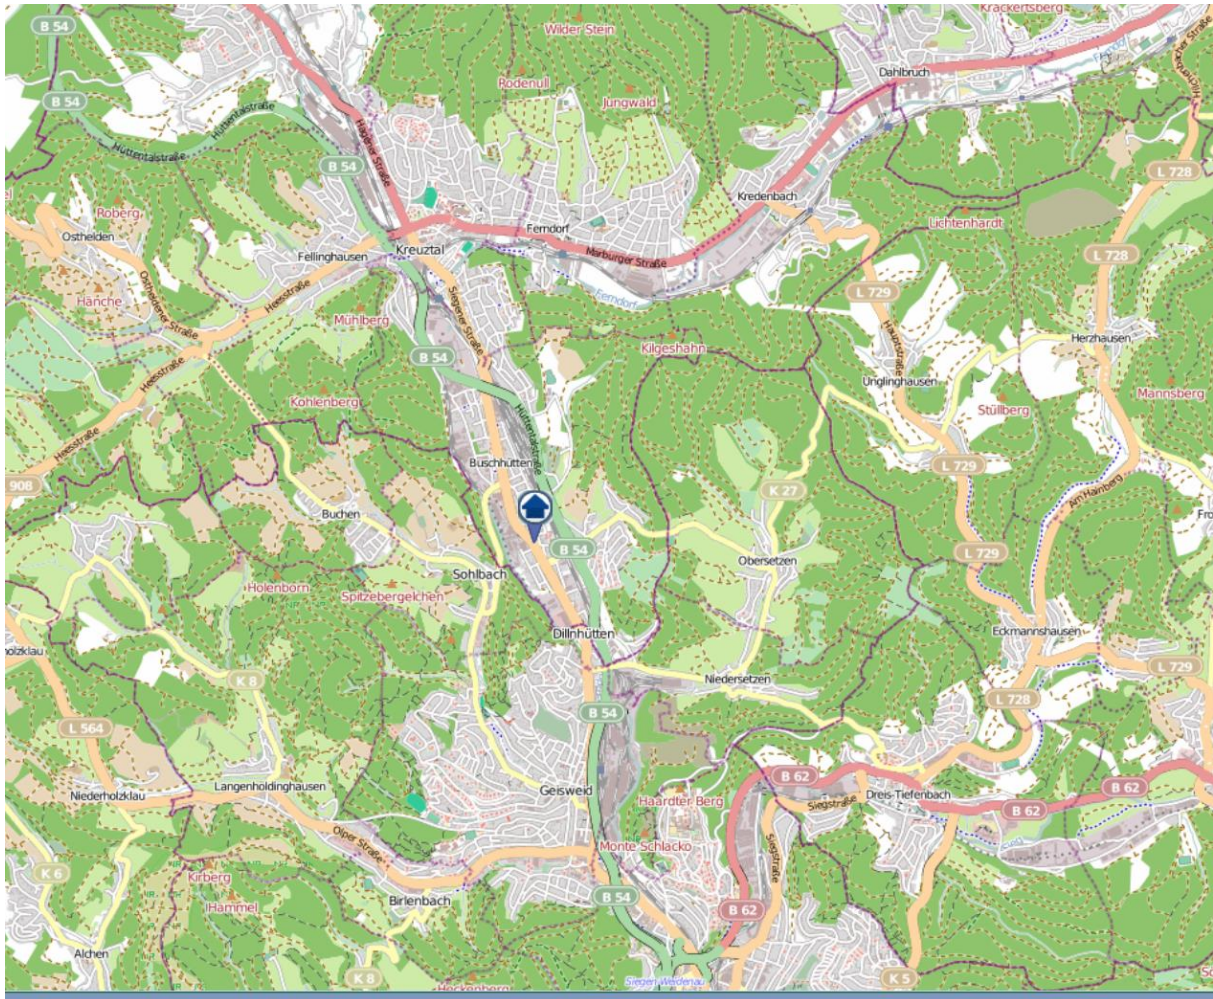

Einbruchsradar für den Kreis Siegen-Wittgenstein

Wohnungseinbrüche in der Zeit vom 09.09.2019 - 16.09.2019

Kreuztal-Buschhütten

Quelle: Kreispolizeibehörde Siegen-Wittgenstein Lizenz: @ OpenStreetMap contributors
www.openstreetmap.org/copyright, www.opendatacommons.org/licenses/odbl