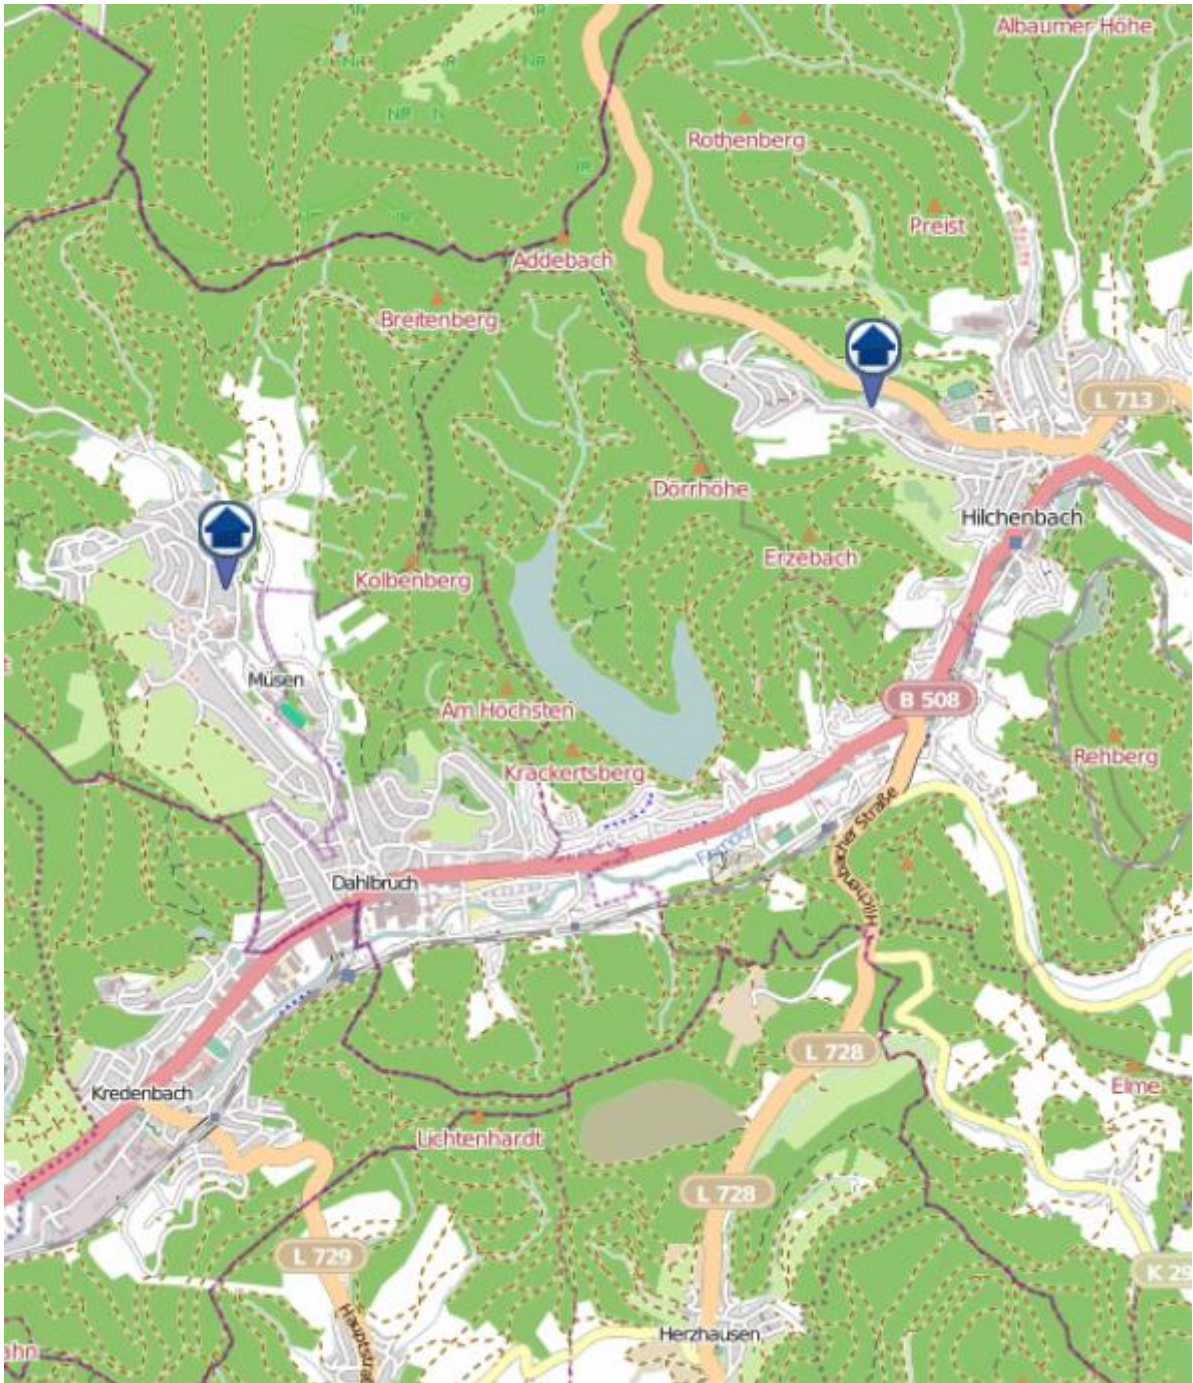

Einbruchradar für den Kreis Siegen-Wittgenstein

Wohnungseinbrüche in der Zeit vom 17.06.2019 - 23.06.2019

Siegen-Geisweid

Quelle: Kreispolizeibehörde Siegen-Wittgenstein Lizenz: @ OpenStreetMap contributors
www.openstreetmap.org/copyright, www.opendatacommons.org/licenses/odbl

Einbruchradar für den Kreis Siegen-Wittgenstein

Wohnungseinbrüche in der Zeit vom 17.06.2019 - 23.06.2019

Hilchenbach

Quelle: Kreispolizeibehörde Siegen-Wittgenstein Lizenz: @ OpenStreetMap contributors
www.openstreetmap.org/copyright, www.opendatacommons.org/licenses/odbl