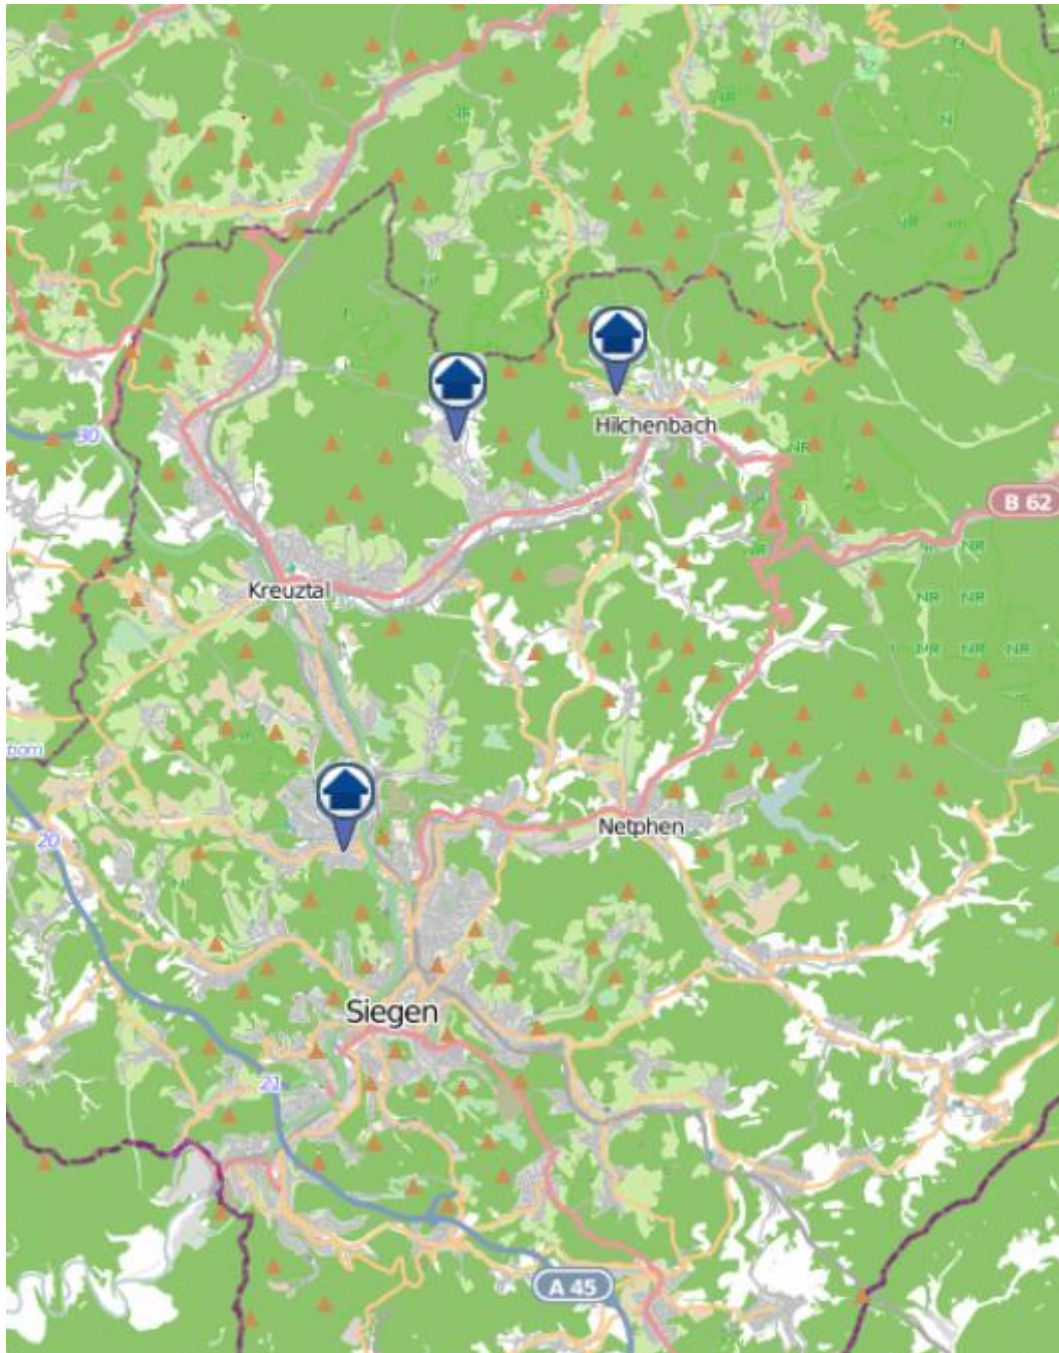

Einbruchradar für den Kreis Siegen-Wittgenstein

Wohnungseinbrüche in der Zeit vom 17.06.2019 - 23.06.2019

Gesamtübersicht

Quelle: Kreispolizeibehörde Siegen-Wittgenstein Lizenz: @ OpenStreetMap contributors
www.openstreetmap.org/copyright, www.opendatacommons.org/licenses/odbl

Einbruchradar für den Kreis Siegen-Wittgenstein

Wohnungseinbrüche in der Zeit vom 17.06.2019 - 23.06.2019

Siegen-Geisweid

Quelle: Kreispolizeibehörde Siegen-Wittgenstein Lizenz: @ OpenStreetMap contributors
www.openstreetmap.org/copyright, www.opendatacommons.org/licenses/odbl

Einbruchradar für den Kreis Siegen-Wittgenstein

Wohnungseinbrüche in der Zeit vom 17.06.2019 - 23.06.2019

Hilchenbach

Quelle: Kreispolizeibehörde Siegen-Wittgenstein Lizenz: @ OpenStreetMap contributors
www.openstreetmap.org/copyright, www.opendatacommons.org/licenses/odbl