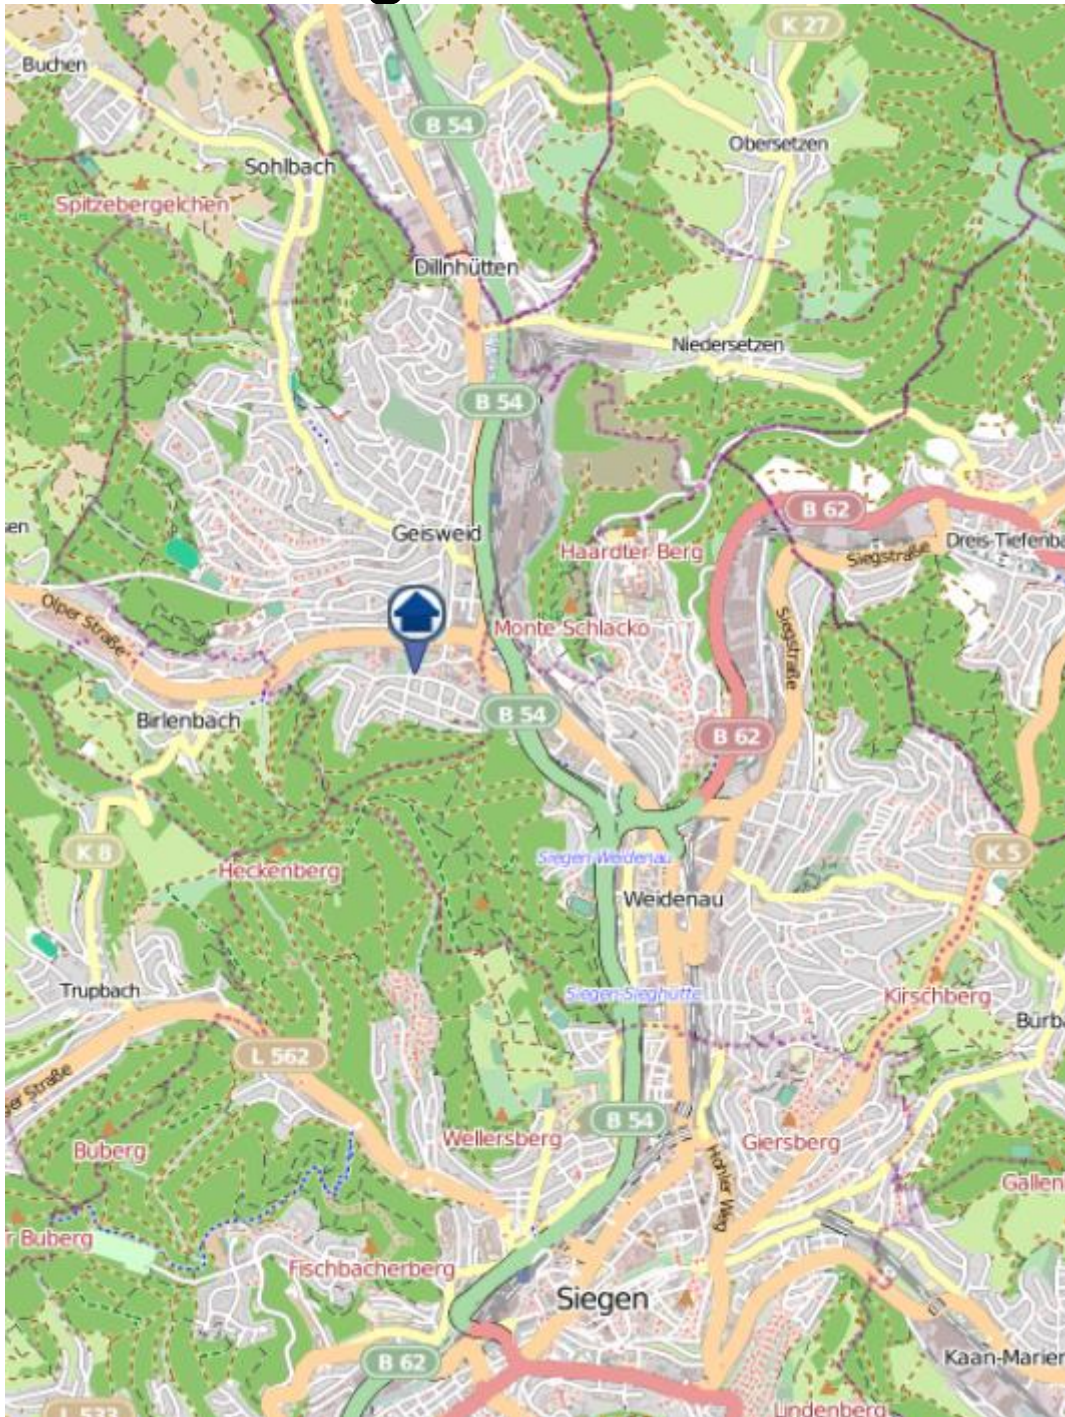

Einbruchradar für den Kreis Siegen-Wittgenstein

Wohnungseinbrüche in der Zeit vom 17.06.2019 - 23.06.2019

Gesamtübersicht

Quelle: Kreispolizeibehörde Siegen-Wittgenstein Lizenz: @ OpenStreetMap contributors
www.openstreetmap.org/copyright, www.opendatacommons.org/licenses/odbl

Einbruchradar für den Kreis Siegen-Wittgenstein

Wohnungseinbrüche in der Zeit vom 17.06.2019 - 23.06.2019

Siegen-Geisweid

Quelle: Kreispolizeibehörde Siegen-Wittgenstein Lizenz: @ OpenStreetMap contributors
www.openstreetmap.org/copyright, www.opendatacommons.org/licenses/odbl

Einbruchradar für den Kreis Siegen-Wittgenstein

Wohnungseinbrüche in der Zeit vom 17.06.2019 - 23.06.2019

Hilchenbach

Quelle: Kreispolizeibehörde Siegen-Wittgenstein Lizenz: @ OpenStreetMap contributors
www.openstreetmap.org/copyright, www.opendatacommons.org/licenses/odbl