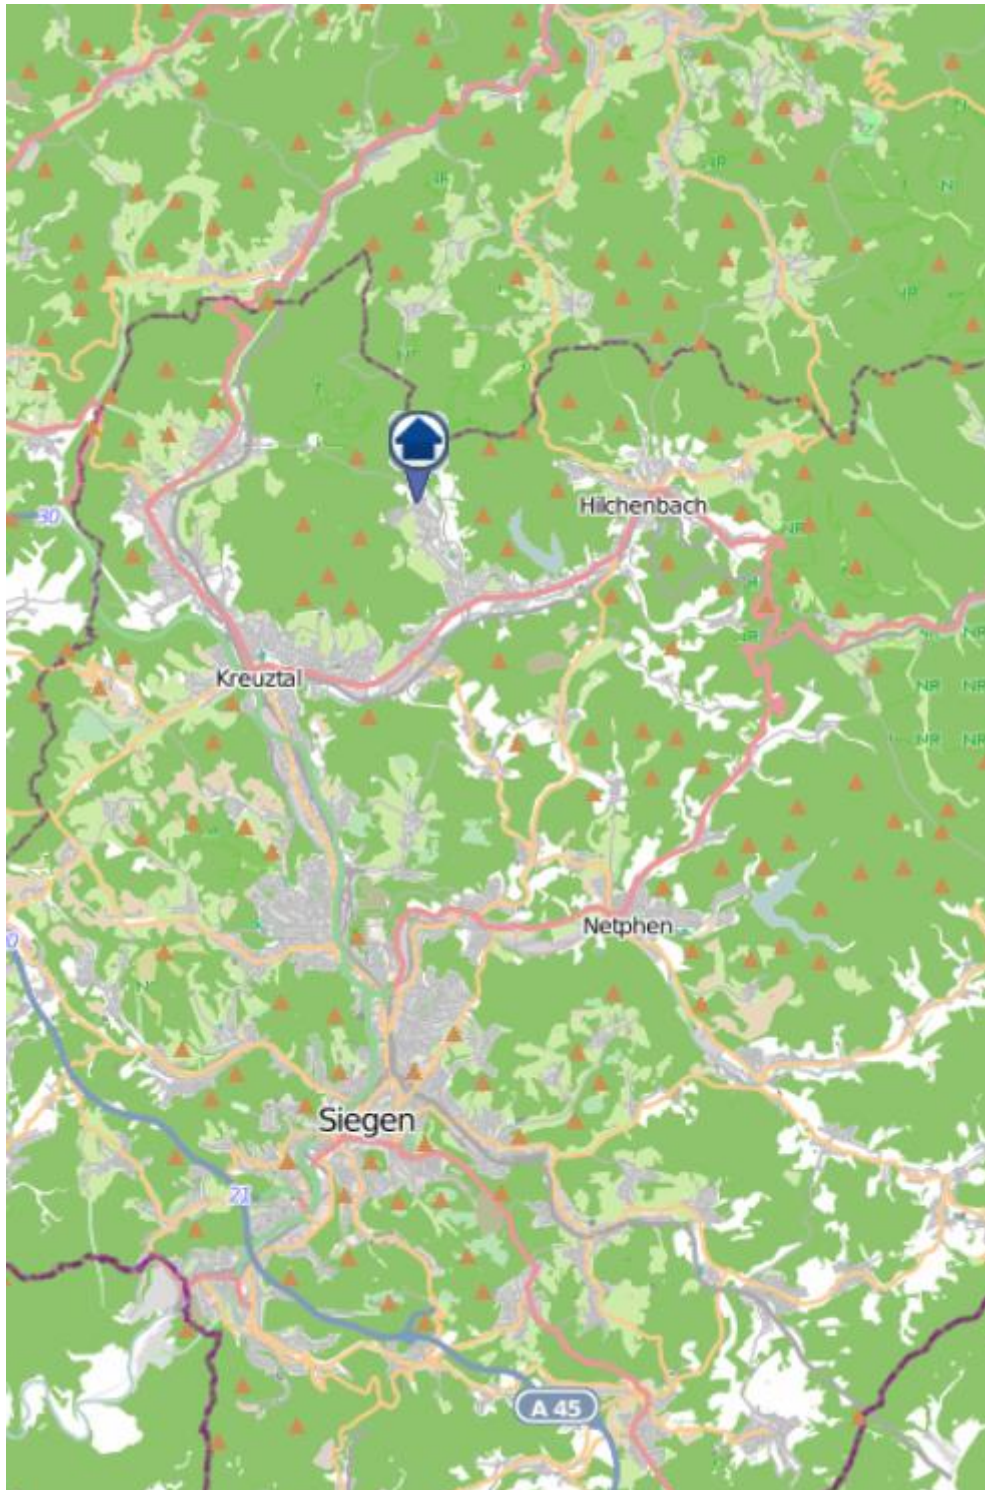

Einbruchradar für den Kreis Siegen-Wittgenstein

Wohnungseinbrüche in der Zeit vom 20.05.2019 - 26.05.2019

Gesamtübersicht

Quelle: Kreispolizeibehörde Siegen-Wittgenstein Lizenz: @ OpenStreetMap contributors
www.openstreetmap.org/copyright, www.opendatacommons.org/licenses/odbl

Einbruchradar für den Kreis Siegen-Wittgenstein

Wohnungseinbrüche in der Zeit vom 20.05.2019 - 26.05.2019

Hilchenbach-Müsen

Quelle: Kreispolizeibehörde Siegen-Wittgenstein Lizenz: @ OpenStreetMap contributors
www.openstreetmap.org/copyright, www.opendatacommons.org/licenses/odbl