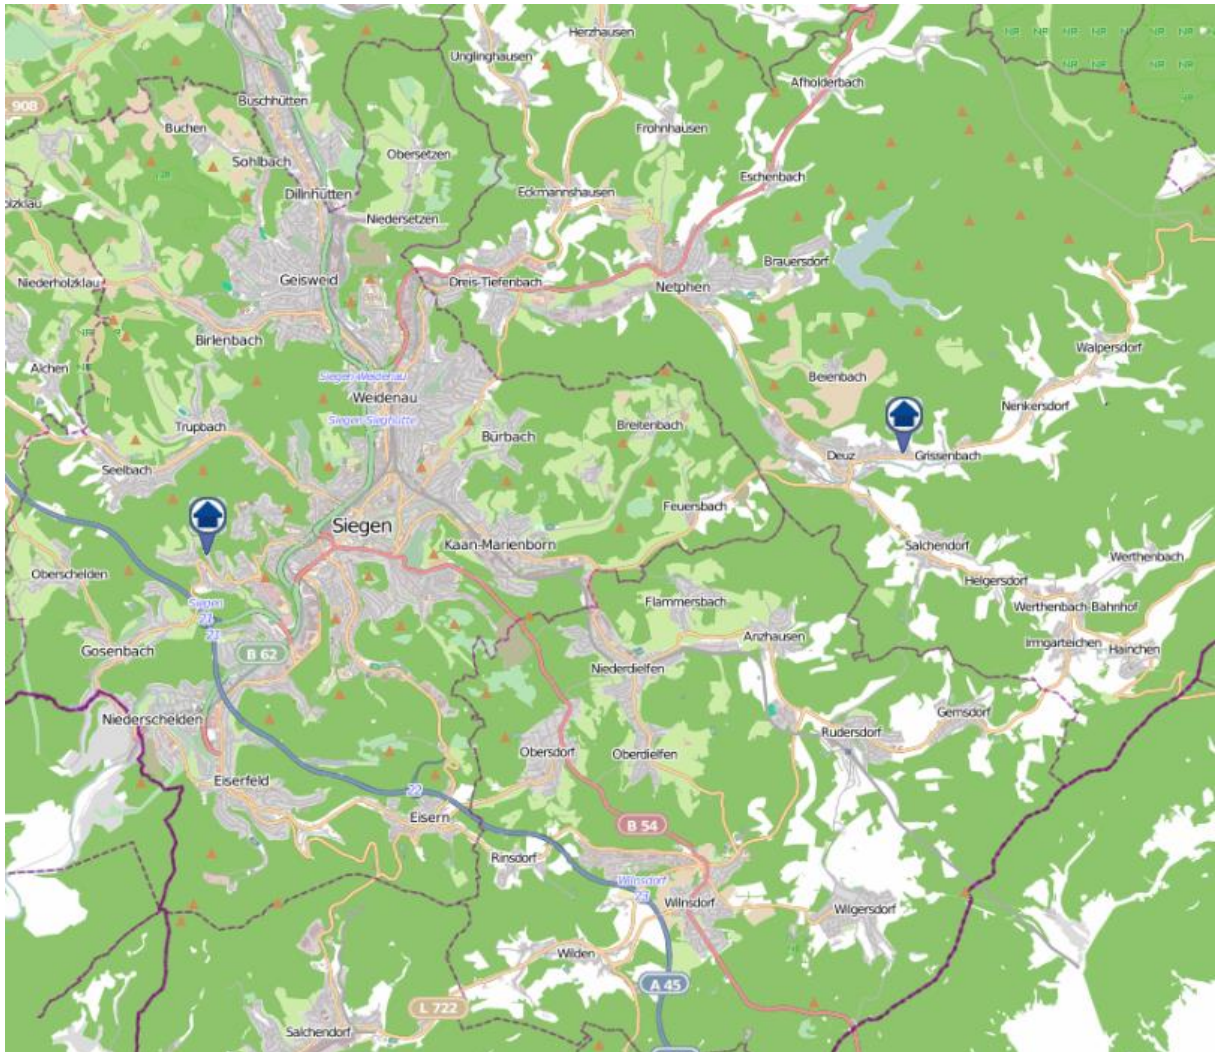

Einbruchsradar für den Kreis Siegen-Wittgenstein

Wohnungseinbrüche in der Zeit vom 22.04.2019 - 28.04.2019

Gesamtübersicht

Quelle: Kreispolizeibehörde Siegen-Wittgenstein Lizenz: @ OpenStreetMap contributors
www.openstreetmap.org/copyright, www.opendatacommons.org/licenses/odbl

Einbruchsradar für den Kreis Siegen-Wittgenstein

Wohnungseinbrüche in der Zeit vom 22.04.2019 - 28.04.2019

Siegen

Quelle: Kreispolizeibehörde Siegen-Wittgenstein Lizenz: @ OpenStreetMap contributors
www.openstreetmap.org/copyright, www.opendatacommons.org/licenses/odbl

Einbruchsradar für den Kreis Siegen-Wittgenstein

Wohnungseinbrüche in der Zeit vom 22.04.2019 - 28.04.2019

Netphen-Grissenbach

Quelle: Kreispolizeibehörde Siegen-Wittgenstein Lizenz: @ OpenStreetMap contributors
www.openstreetmap.org/copyright, www.opendatacommons.org/licenses/odbl