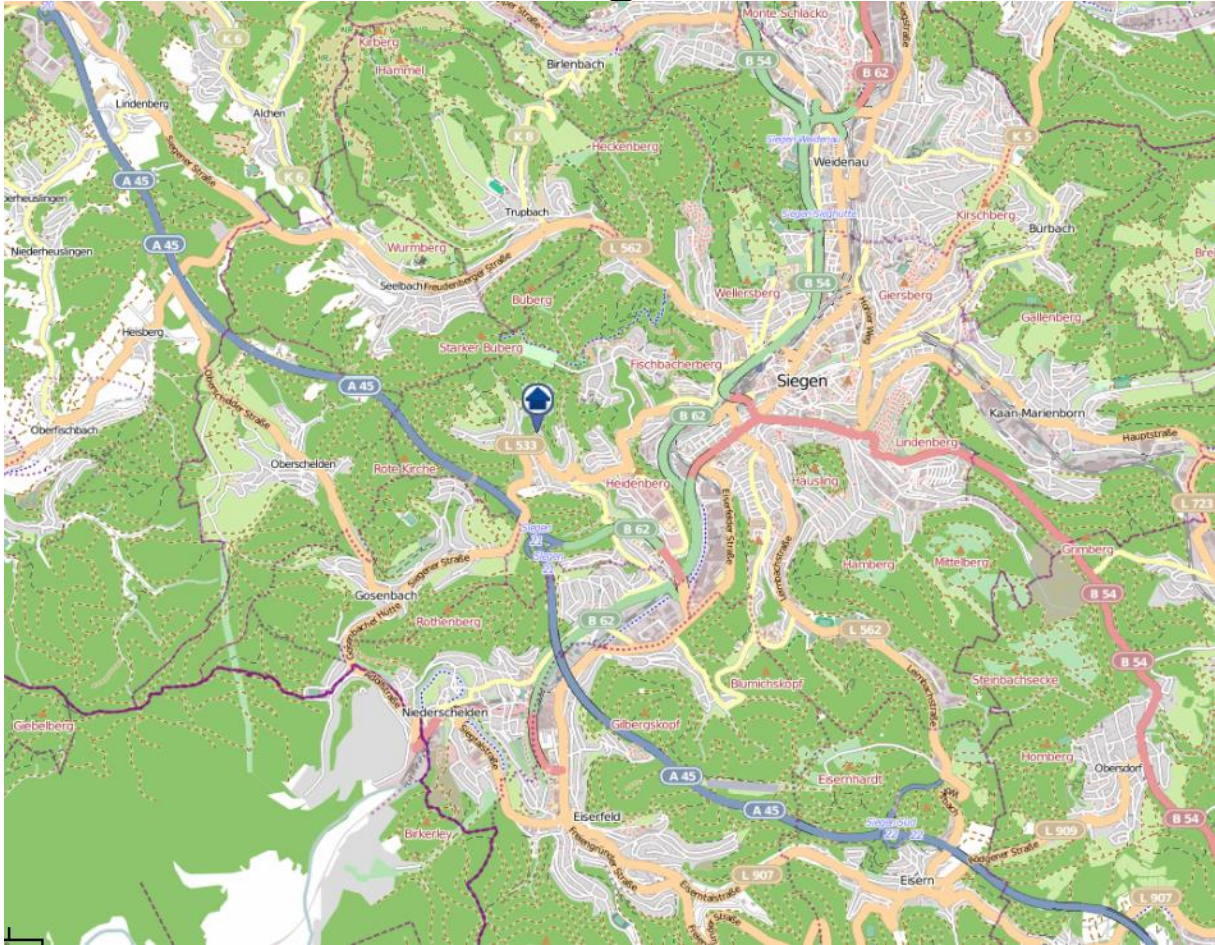

Einbruchsradar für den Kreis Siegen-Wittgenstein

Wohnungseinbrüche in der Zeit vom 22.04.2019 - 28.04.2019

Gesamtübersicht

Quelle: Kreispolizeibehörde Siegen-Wittgenstein Lizenz: @ OpenStreetMap contributors
www.openstreetmap.org/copyright, www.opendatacommons.org/licenses/odbl

Einbruchsradar für den Kreis Siegen-Wittgenstein

Wohnungseinbrüche in der Zeit vom 22.04.2019 - 28.04.2019

Siegen

Quelle: Kreispolizeibehörde Siegen-Wittgenstein Lizenz: @ OpenStreetMap contributors
www.openstreetmap.org/copyright, www.opendatacommons.org/licenses/odbl

Einbruchsradar für den Kreis Siegen-Wittgenstein

Wohnungseinbrüche in der Zeit vom 22.04.2019 - 28.04.2019

Netphen-Grissenbach

Quelle: Kreispolizeibehörde Siegen-Wittgenstein Lizenz: @ OpenStreetMap contributors
www.openstreetmap.org/copyright, www.opendatacommons.org/licenses/odbl