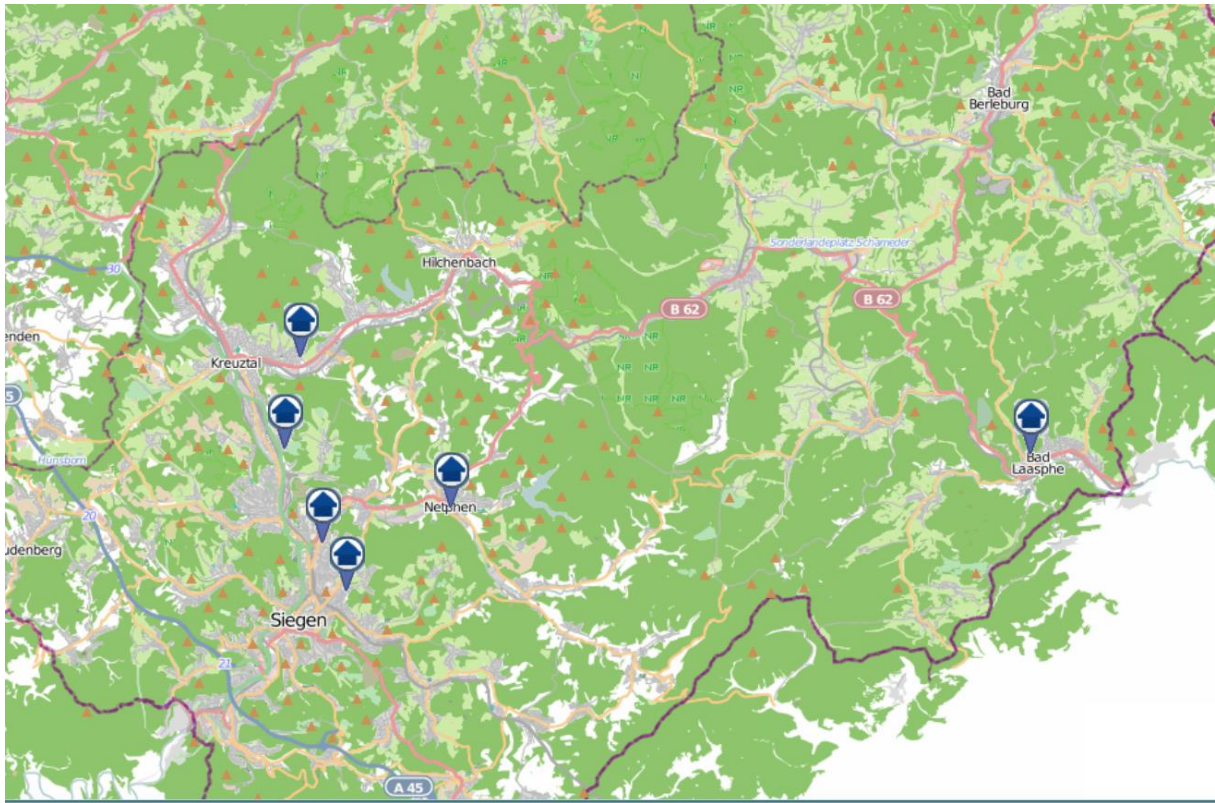

Einbruchsradar für den Kreis Siegen-Wittgenstein

Wohnungseinbrüche in der Zeit vom 22.04.2019 - 28.04.2019

Gesamtübersicht

Quelle: Kreispolizeibehörde Siegen-Wittgenstein Lizenz: @ OpenStreetMap contributors
www.openstreetmap.org/copyright, www.opendatacommons.org/licenses/odbl

Einbruchsradar für den Kreis Siegen-Wittgenstein

Wohnungseinbrüche in der Zeit vom 22.04.2019 - 28.04.2019

Siegen

Quelle: Kreispolizeibehörde Siegen-Wittgenstein Lizenz: @ OpenStreetMap contributors
www.openstreetmap.org/copyright, www.opendatacommons.org/licenses/odbl

Einbruchsradar für den Kreis Siegen-Wittgenstein

Wohnungseinbrüche in der Zeit vom 22.04.2019 - 28.04.2019

Kreuztal

Quelle: Kreispolizeibehörde Siegen-Wittgenstein Lizenz: @ OpenStreetMap contributors
www.openstreetmap.org/copyright, www.opendatacommons.org/licenses/odbl

Einbruchsradar für den Kreis Siegen-Wittgenstein

Wohnungseinbrüche in der Zeit vom 22.04.2019 - 28.04.2019

Bad Laasphe

Quelle: Kreispolizeibehörde Siegen-Wittgenstein Lizenz: @ OpenStreetMap contributors
www.openstreetmap.org/copyright, www.opendatacommons.org/licenses/odbl