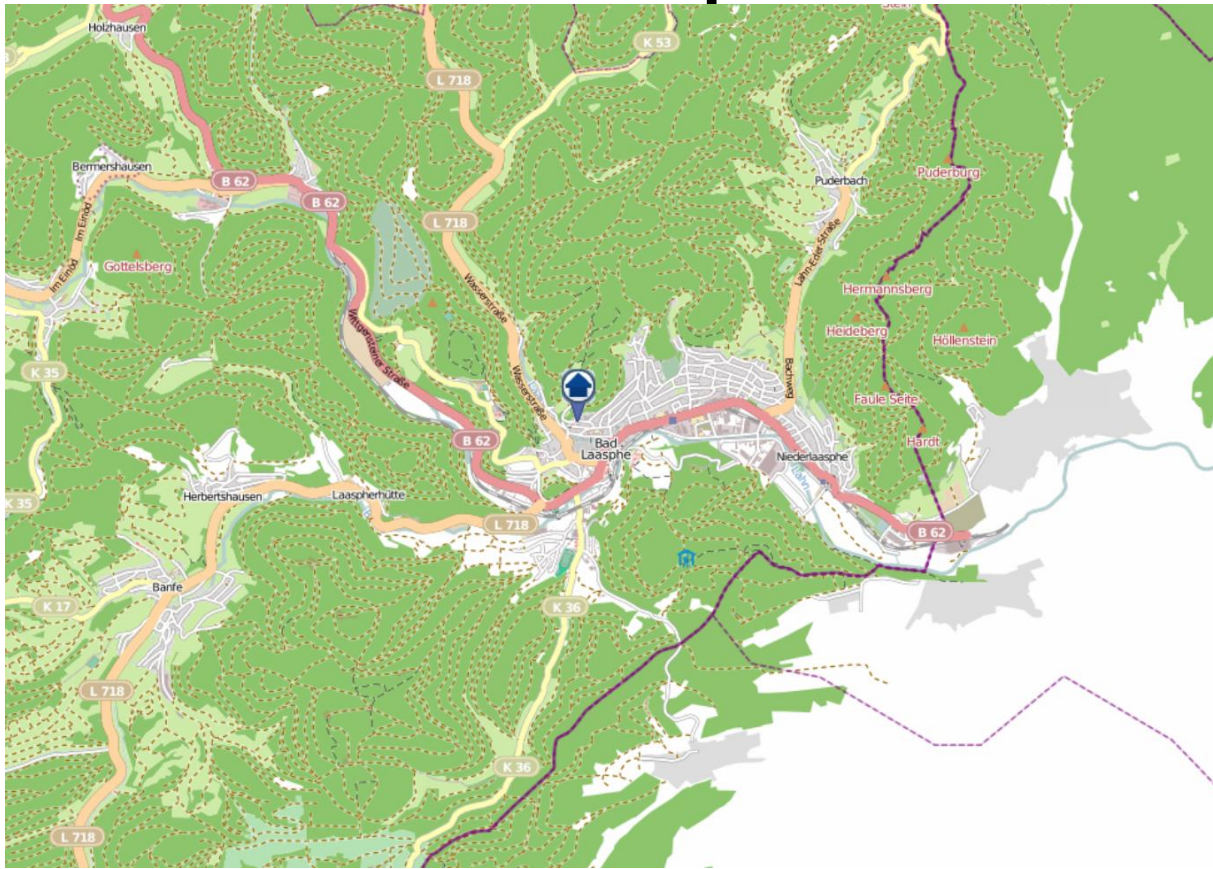

Einbruchsradar für den Kreis Siegen-Wittgenstein

Wohnungseinbrüche in der Zeit vom 22.04.2019 - 28.04.2019

Bad Laasphe

Quelle: Kreispolizeibehörde Siegen-Wittgenstein Lizenz: @ OpenStreetMap contributors
www.openstreetmap.org/copyright, www.opendatacommons.org/licenses/odbl