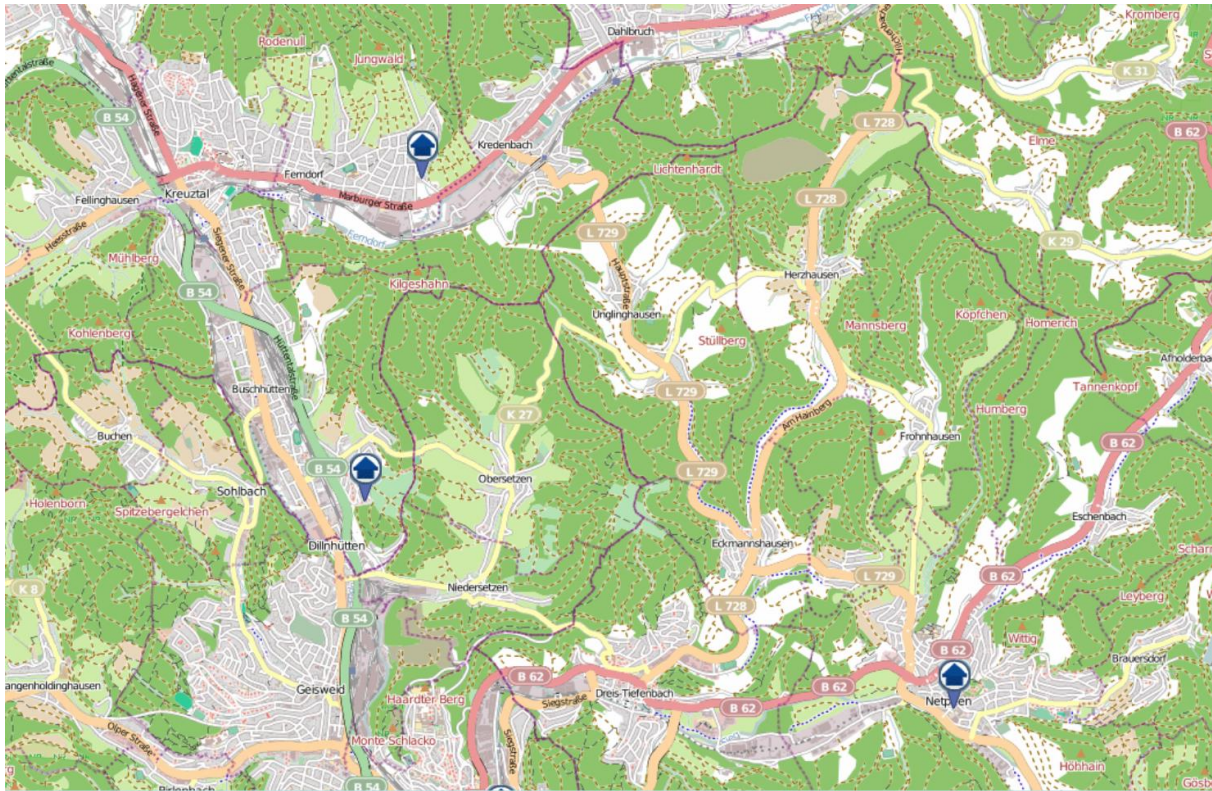

Einbruchsradar für den Kreis Siegen-Wittgenstein

Wohnungseinbrüche in der Zeit vom 22.04.2019 - 28.04.2019

Siegen

Quelle: Kreispolizeibehörde Siegen-Wittgenstein Lizenz: @ OpenStreetMap contributors
www.openstreetmap.org/copyright, www.opendatacommons.org/licenses/odbl

Einbruchsradar für den Kreis Siegen-Wittgenstein

Wohnungseinbrüche in der Zeit vom 22.04.2019 - 28.04.2019

Kreuztal

Quelle: Kreispolizeibehörde Siegen-Wittgenstein Lizenz: @ OpenStreetMap contributors
www.openstreetmap.org/copyright, www.opendatacommons.org/licenses/odbl

Einbruchsradar für den Kreis Siegen-Wittgenstein

Wohnungseinbrüche in der Zeit vom 22.04.2019 - 28.04.2019

Bad Laasphe

Quelle: Kreispolizeibehörde Siegen-Wittgenstein Lizenz: @ OpenStreetMap contributors
www.openstreetmap.org/copyright, www.opendatacommons.org/licenses/odbl