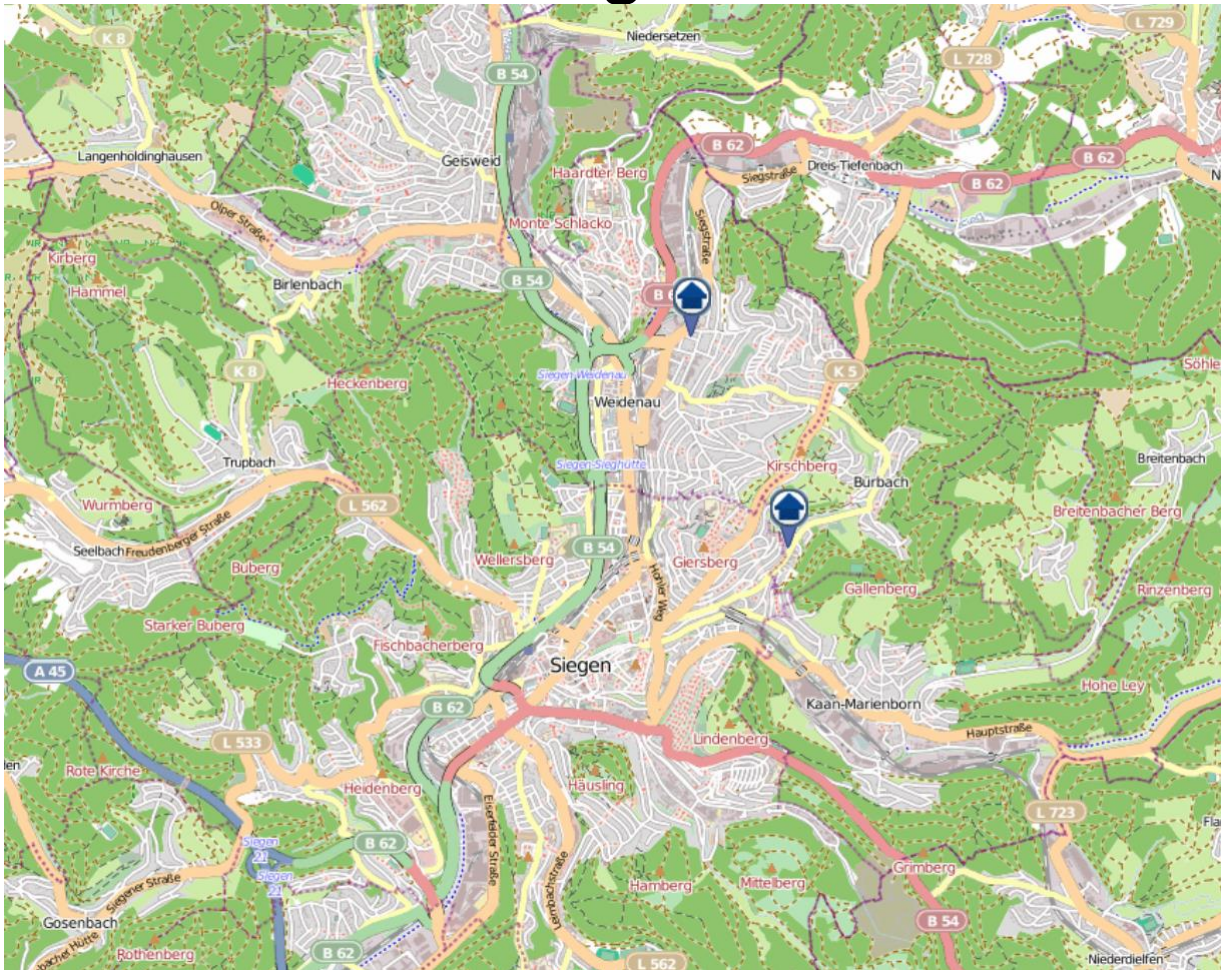

Einbruchsradar für den Kreis Siegen-Wittgenstein

Wohnungseinbrüche in der Zeit vom 22.04.2019 - 28.04.2019

Gesamtübersicht

Quelle: Kreispolizeibehörde Siegen-Wittgenstein Lizenz: @ OpenStreetMap contributors
www.openstreetmap.org/copyright, www.opendatacommons.org/licenses/odbl

Einbruchsradar für den Kreis Siegen-Wittgenstein

Wohnungseinbrüche in der Zeit vom 22.04.2019 - 28.04.2019

Siegen

Quelle: Kreispolizeibehörde Siegen-Wittgenstein Lizenz: @ OpenStreetMap contributors
www.openstreetmap.org/copyright, www.opendatacommons.org/licenses/odbl

Einbruchsradar für den Kreis Siegen-Wittgenstein

Wohnungseinbrüche in der Zeit vom 22.04.2019 - 28.04.2019

Kreuztal

Quelle: Kreispolizeibehörde Siegen-Wittgenstein Lizenz: @ OpenStreetMap contributors
www.openstreetmap.org/copyright, www.opendatacommons.org/licenses/odbl

Einbruchsradar für den Kreis Siegen-Wittgenstein

Wohnungseinbrüche in der Zeit vom 22.04.2019 - 28.04.2019

Bad Laasphe

Quelle: Kreispolizeibehörde Siegen-Wittgenstein Lizenz: @ OpenStreetMap contributors
www.openstreetmap.org/copyright, www.opendatacommons.org/licenses/odbl