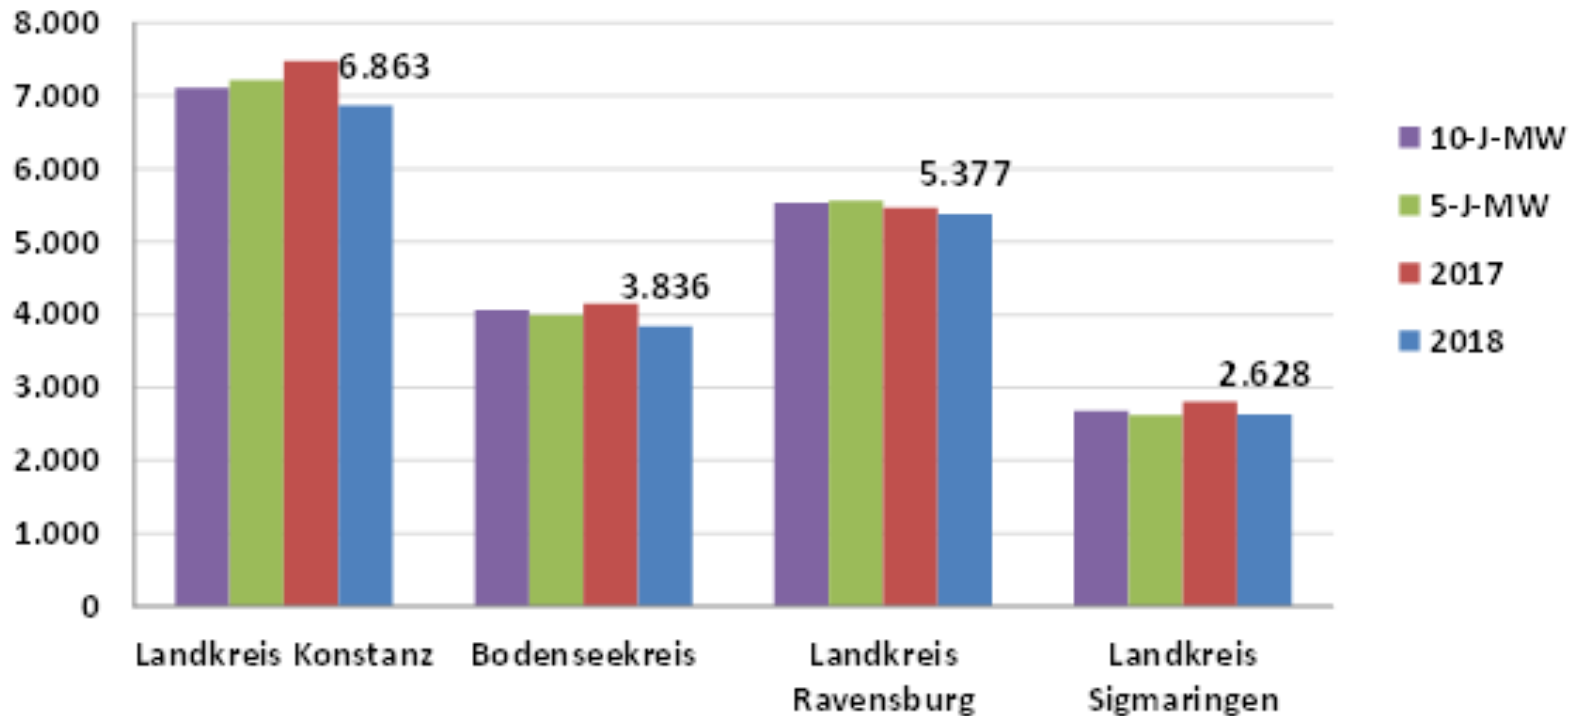

Polizeiliche Kriminalstatistik 2018

Polizeipräsidium Konstanz

Pressekonferenz 29.3.2019

Präsidiumsbereich PP Konstanz

- **Sicherheit auf hohem Niveau – Rückgang der Gesamtstraftaten setzt sich fort**
- **Aufklärungsquote mit 62,4 Prozent im Landesschnitt**
- **Leichte Zunahme der Aggressionsdelikte im öffentlichen Raum**
- **Deutlicher Anstieg der Vermögens- und Fälschungsdelikte durch die Betrugsmasche „Falscher Polizeibeamter“**
- **Wohnungseinbrüche wieder deutlich unter dem 10-Jahres-Mittelwert**

Aufklärungsquoten

Aufklärungsquoten	2018	2017	5-Jahres-Mittelwert	10-Jahres-Mittelwert
Land Baden-Württemberg	62,7	62,4	60,9	59,8
Polizeipräsidium Konstanz	62,4	64,9	62,7	61,5
Landkreis Konstanz	62,4	66,2	62,9	61,8
Bodenseekreis	61,0	63,3	61,2	62,1
Landkreis Ravensburg	61,9	63,9	62,9	60,3
Landkreis Sigmaringen	65,7	65,4	63,6	61,7

Aufklärungsquote

Tatverdächtige

Tatverdächtige insgesamt *ohne Ausländerrecht

Tatverdächtige unter 21 Jahren

*ohne Ausländerrecht

Straßenkriminalität nach Altersgruppen

Rohheitsdelikte nach Altersgruppen

Tatverdächtige Flüchtlinge

Flüchtlinge/aufgeklärte Fälle

TV Flüchtlinge

Tatverdächtige Flüchtlinge *ohne Ausländerrecht

Stadt Sigmaringen	2018	2017
Straftaten ges. ohne Ausländerrecht	2.095	2.417
aufgeklärte Fälle	1.432	1.743
aufgeklärte Fälle Flüchtlinge	682	992
Anteil Flüchtlinge an aufgekl. Fälle	47,6%	56,9%
Tatverdächtige insgesamt	922	1.033
Tatverdächtige Deutsche	448	468
Tatverdächtige Nichtdeutsche	474	565
Tatverdächtige Flüchtlinge	343	453
Anteil Nichtdeutsche an Gesamt TV	51,4%	54,7%
Anteil Flüchtlinge an Nichtdeutsche	72,4%	80,2%
Anteil Flüchtlinge an Gesamt TV	37,2%	43,9%