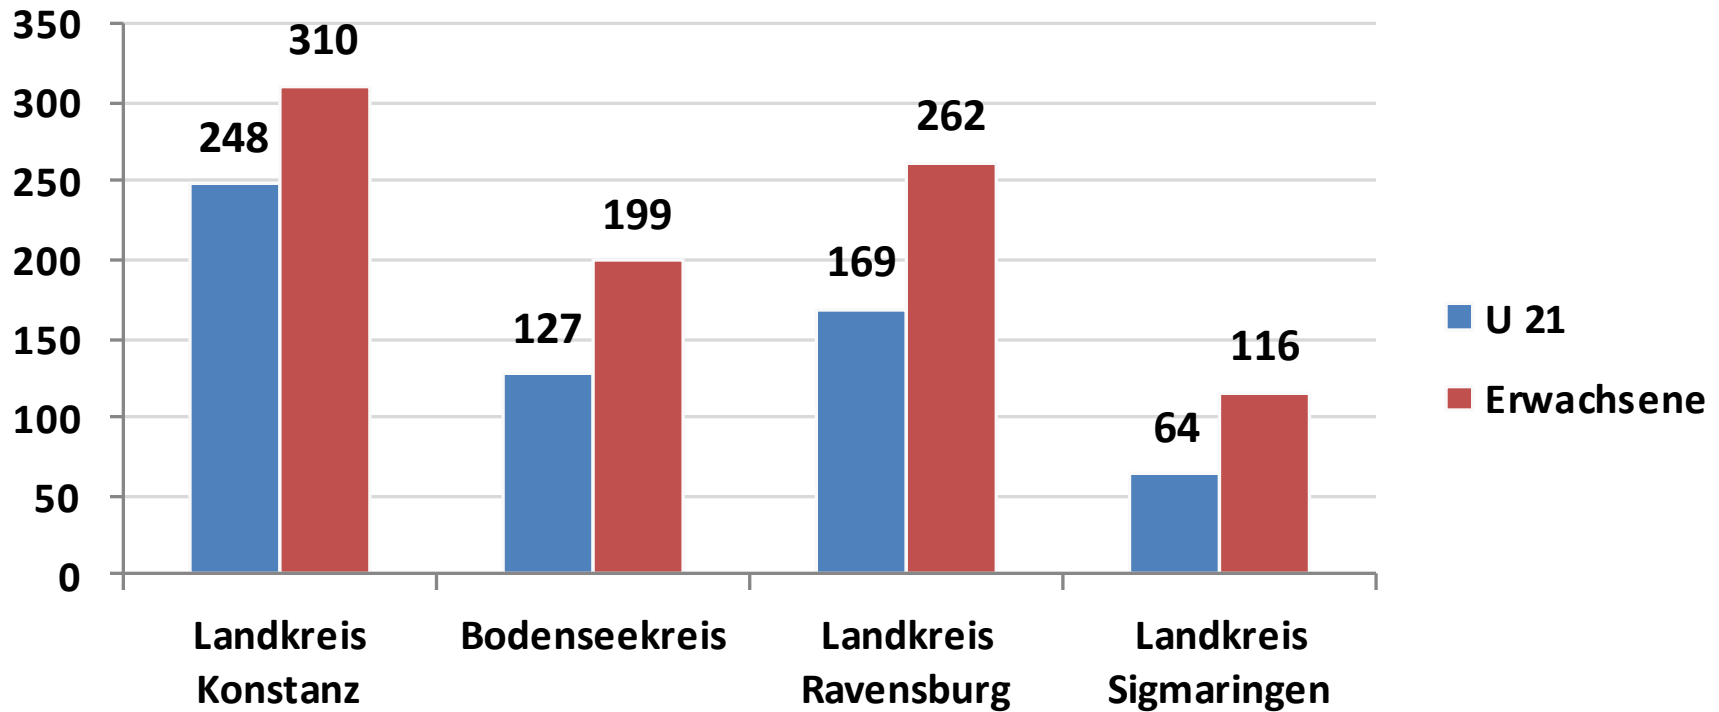

Aufklärungsquoten

Aufklärungsquoten	2018	2017	5-Jahres-Mittelwert	10-Jahres-Mittelwert
Land Baden-Württemberg	62,7	62,4	60,9	59,8
Polizeipräsidium Konstanz	62,4	64,9	62,7	61,5
Landkreis Konstanz	62,4	66,2	62,9	61,8
Bodenseekreis	61,0	63,3	61,2	62,1
Landkreis Ravensburg	61,9	63,9	62,9	60,3
Landkreis Sigmaringen	65,7	65,4	63,6	61,7

Aufklärungsquote

Tatverdächtige

Tatverdächtige insgesamt *ohne Ausländerrecht

Tatverdächtige unter 21 Jahren

*ohne Ausländerrecht

Straßenkriminalität nach Altersgruppen

Rohheitsdelikte nach Altersgruppen

Tatverdächtige Flüchtlinge

Flüchtlinge/aufgeklärte Fälle

TV Flüchtlinge

Tatverdächtige Flüchtlinge *ohne Ausländerrecht

Stadt Sigmaringen	2018	2017
Straftaten ges. ohne Ausländerrecht	2.095	2.417
aufgeklärte Fälle	1.432	1.743
aufgeklärte Fälle Flüchtlinge	682	992
Anteil Flüchtlinge an aufgekl. Fälle	47,6%	56,9%
Tatverdächtige insgesamt	922	1.033
Tatverdächtige Deutsche	448	468
Tatverdächtige Nichtdeutsche	474	565
Tatverdächtige Flüchtlinge	343	453
Anteil Nichtdeutsche an Gesamt TV	51,4%	54,7%
Anteil Flüchtlinge an Nichtdeutsche	72,4%	80,2%
Anteil Flüchtlinge an Gesamt TV	37,2%	43,9%