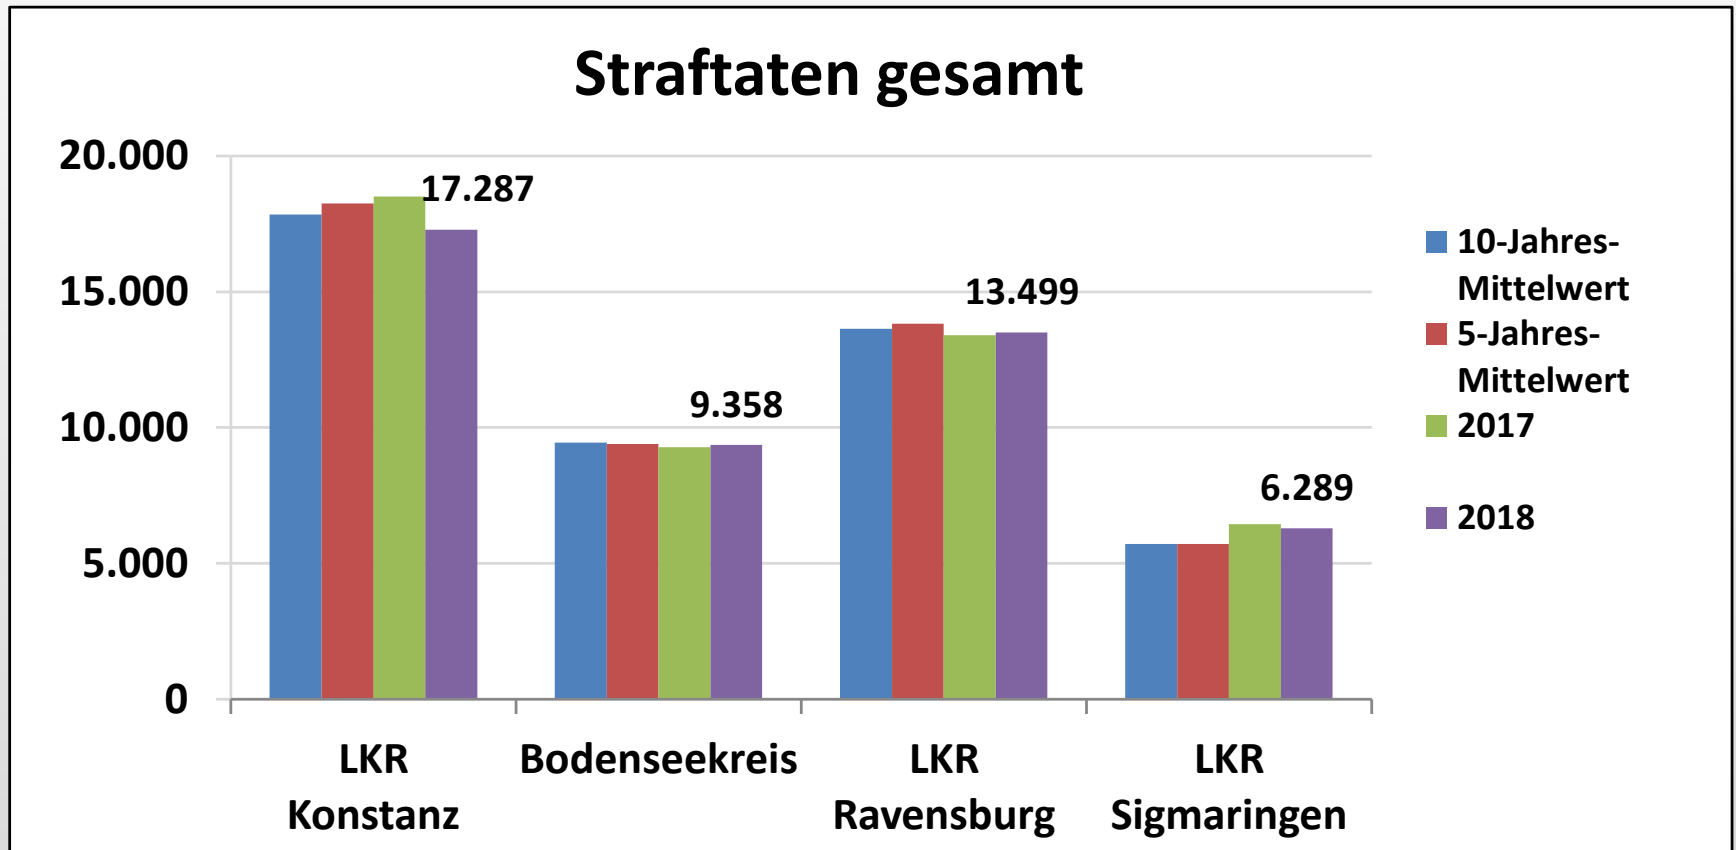

Polizeiliche Kriminalstatistik 2018

Polizeipräsidium Konstanz

Pressekonferenz 29.3.2019

Präsidiumsbereich PP Konstanz

- **Sicherheit auf hohem Niveau – Rückgang der Gesamtstraftaten setzt sich fort**
- **Aufklärungsquote mit 62,4 Prozent im Landesschnitt**
- **Leichte Zunahme der Aggressionsdelikte im öffentlichen Raum**
- **Deutlicher Anstieg der Vermögens- und Fälschungsdelikte durch die Betrugsmasche „Falscher Polizeibeamter“**
- **Wohnungseinbrüche wieder deutlich unter dem 10-Jahres-Mittelwert**

Aufklärungsquoten

Aufklärungsquoten	2018	2017	5-Jahres-Mittelwert	10-Jahres-Mittelwert
Land Baden-Württemberg	62,7	62,4	60,9	59,8
Polizeipräsidium Konstanz	62,4	64,9	62,7	61,5
Landkreis Konstanz	62,4	66,2	62,9	61,8
Bodenseekreis	61,0	63,3	61,2	62,1
Landkreis Ravensburg	61,9	63,9	62,9	60,3
Landkreis Sigmaringen	65,7	65,4	63,6	61,7

Aufklärungsquote

Tatverdächtige

Tatverdächtige insgesamt *ohne Ausländerrecht

Tatverdächtige unter 21 Jahren

*ohne Ausländerrecht

Straßenkriminalität nach Altersgruppen

Rohheitsdelikte nach Altersgruppen

Tatverdächtige Flüchtlinge

Flüchtlinge/aufgeklärte Fälle

TV Flüchtlinge

Tatverdächtige Flüchtlinge *ohne Ausländerrecht

Stadt Sigmaringen	2018	2017
Straftaten ges. ohne Ausländerrecht	2.095	2.417
aufgeklärte Fälle	1.432	1.743
aufgeklärte Fälle Flüchtlinge	682	992
Anteil Flüchtlinge an aufgekl. Fälle	47,6%	56,9%
Tatverdächtige insgesamt	922	1.033
Tatverdächtige Deutsche	448	468
Tatverdächtige Nichtdeutsche	474	565
Tatverdächtige Flüchtlinge	343	453
Anteil Nichtdeutsche an Gesamt TV	51,4%	54,7%
Anteil Flüchtlinge an Nichtdeutsche	72,4%	80,2%
Anteil Flüchtlinge an Gesamt TV	37,2%	43,9%