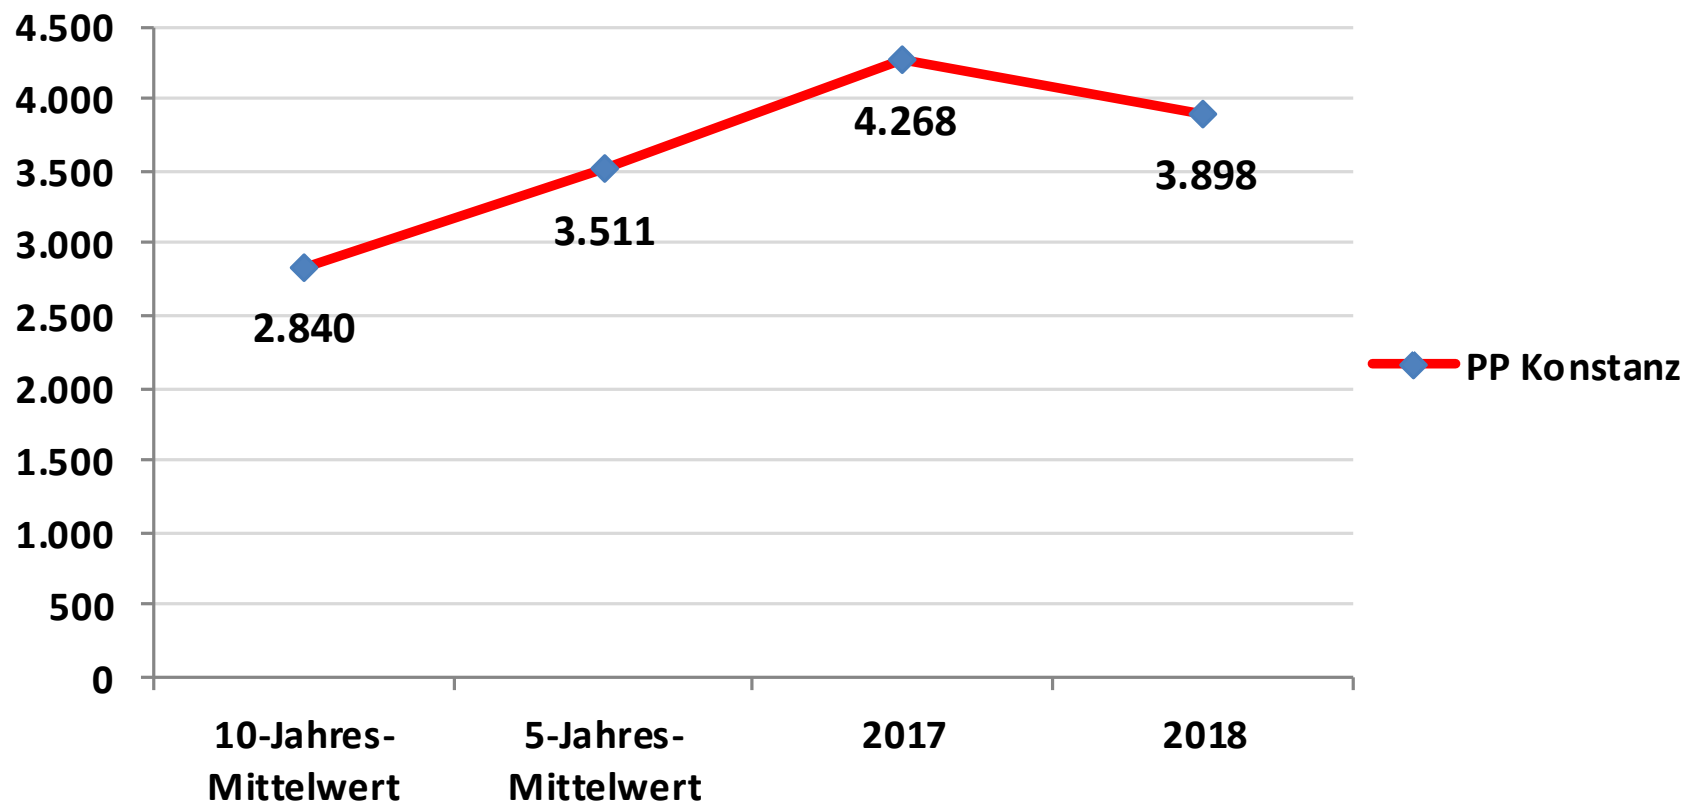

Rauschgiftdelikte nach BtMG