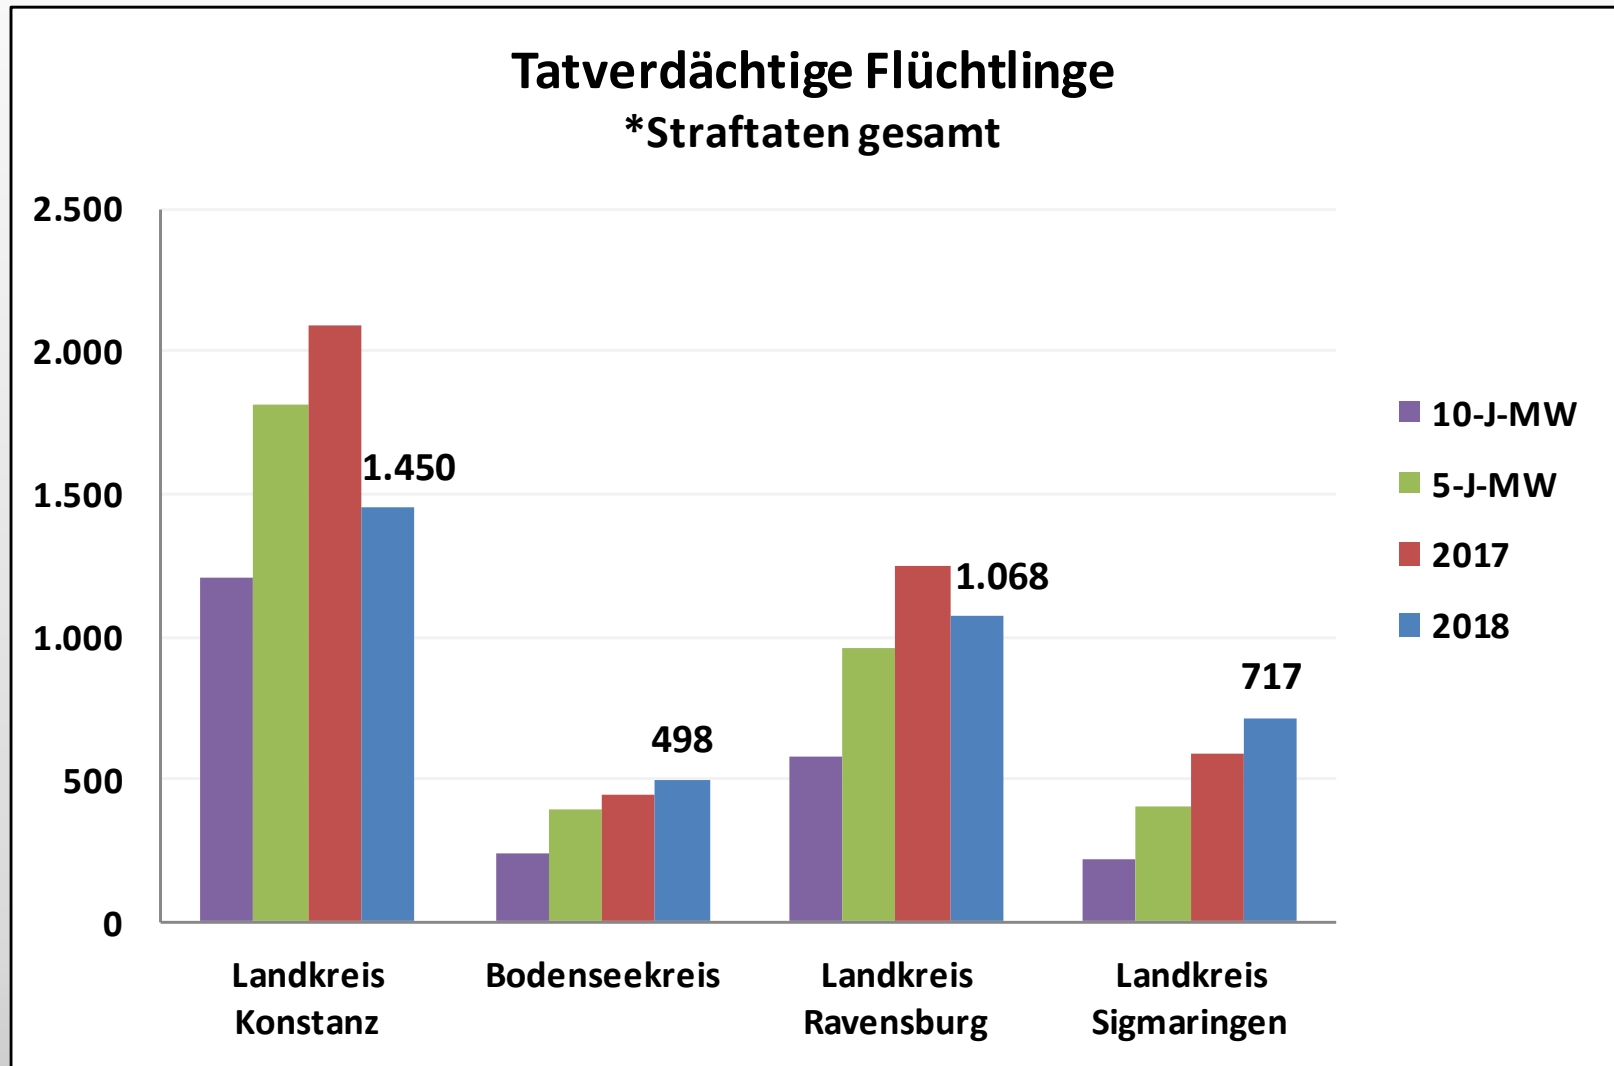

Aufklärungsquote

Tatverdächtige

Tatverdächtige insgesamt *ohne Ausländerrecht

Tatverdächtige unter 21 Jahren

*ohne Ausländerrecht

Straßenkriminalität nach Altersgruppen

Rohheitsdelikte nach Altersgruppen

Tatverdächtige Flüchtlinge

Flüchtlinge/aufgeklärte Fälle

TV Flüchtlinge

Tatverdächtige Flüchtlinge *ohne Ausländerrecht

Stadt Sigmaringen	2018	2017
Straftaten ges. ohne Ausländerrecht	2.095	2.417
aufgeklärte Fälle	1.432	1.743
aufgeklärte Fälle Flüchtlinge	682	992
Anteil Flüchtlinge an aufgekl. Fälle	47,6%	56,9%
Tatverdächtige insgesamt	922	1.033
Tatverdächtige Deutsche	448	468
Tatverdächtige Nichtdeutsche	474	565
Tatverdächtige Flüchtlinge	343	453
Anteil Nichtdeutsche an Gesamt TV	51,4%	54,7%
Anteil Flüchtlinge an Nichtdeutsche	72,4%	80,2%
Anteil Flüchtlinge an Gesamt TV	37,2%	43,9%