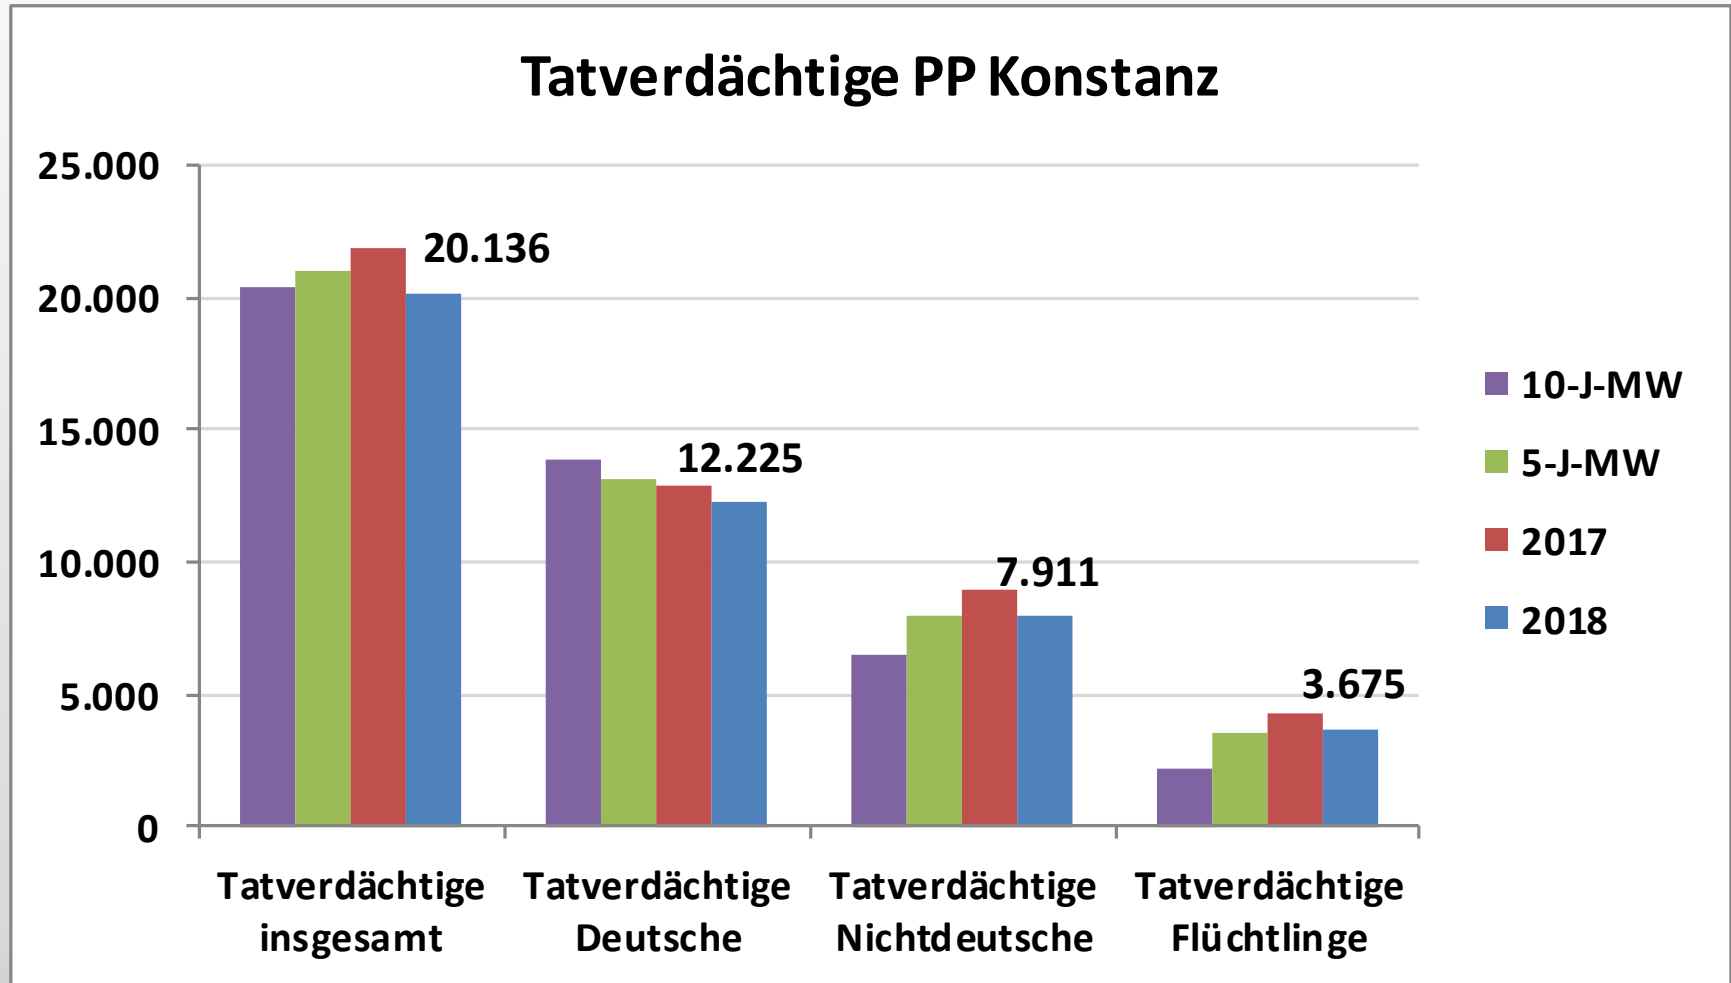

Polizeiliche Kriminalstatistik 2018

Polizeipräsidium Konstanz

Pressekonferenz 29.3.2019

Präsidiumsbereich PP Konstanz

- **Sicherheit auf hohem Niveau – Rückgang der Gesamtstraftaten setzt sich fort**
- **Aufklärungsquote mit 62,4 Prozent im Landesschnitt**
- **Leichte Zunahme der Aggressionsdelikte im öffentlichen Raum**
- **Deutlicher Anstieg der Vermögens- und Fälschungsdelikte durch die Betrugsmasche „Falscher Polizeibeamter“**
- **Wohnungseinbrüche wieder deutlich unter dem 10-Jahres-Mittelwert**

Aufklärungsquoten

Aufklärungsquoten	2018	2017	5-Jahres-Mittelwert	10-Jahres-Mittelwert
Land Baden-Württemberg	62,7	62,4	60,9	59,8
Polizeipräsidium Konstanz	62,4	64,9	62,7	61,5
Landkreis Konstanz	62,4	66,2	62,9	61,8
Bodenseekreis	61,0	63,3	61,2	62,1
Landkreis Ravensburg	61,9	63,9	62,9	60,3
Landkreis Sigmaringen	65,7	65,4	63,6	61,7

Aufklärungsquote

Tatverdächtige

Tatverdächtige insgesamt *ohne Ausländerrecht

Tatverdächtige unter 21 Jahren

*ohne Ausländerrecht

Straßenkriminalität nach Altersgruppen

Rohheitsdelikte nach Altersgruppen

Tatverdächtige Flüchtlinge

Flüchtlinge/aufgeklärte Fälle

TV Flüchtlinge

Tatverdächtige Flüchtlinge *ohne Ausländerrecht

Stadt Sigmaringen	2018	2017
Straftaten ges. ohne Ausländerrecht	2.095	2.417
aufgeklärte Fälle	1.432	1.743
aufgeklärte Fälle Flüchtlinge	682	992
Anteil Flüchtlinge an aufgekl. Fälle	47,6%	56,9%
Tatverdächtige insgesamt	922	1.033
Tatverdächtige Deutsche	448	468
Tatverdächtige Nichtdeutsche	474	565
Tatverdächtige Flüchtlinge	343	453
Anteil Nichtdeutsche an Gesamt TV	51,4%	54,7%
Anteil Flüchtlinge an Nichtdeutsche	72,4%	80,2%
Anteil Flüchtlinge an Gesamt TV	37,2%	43,9%