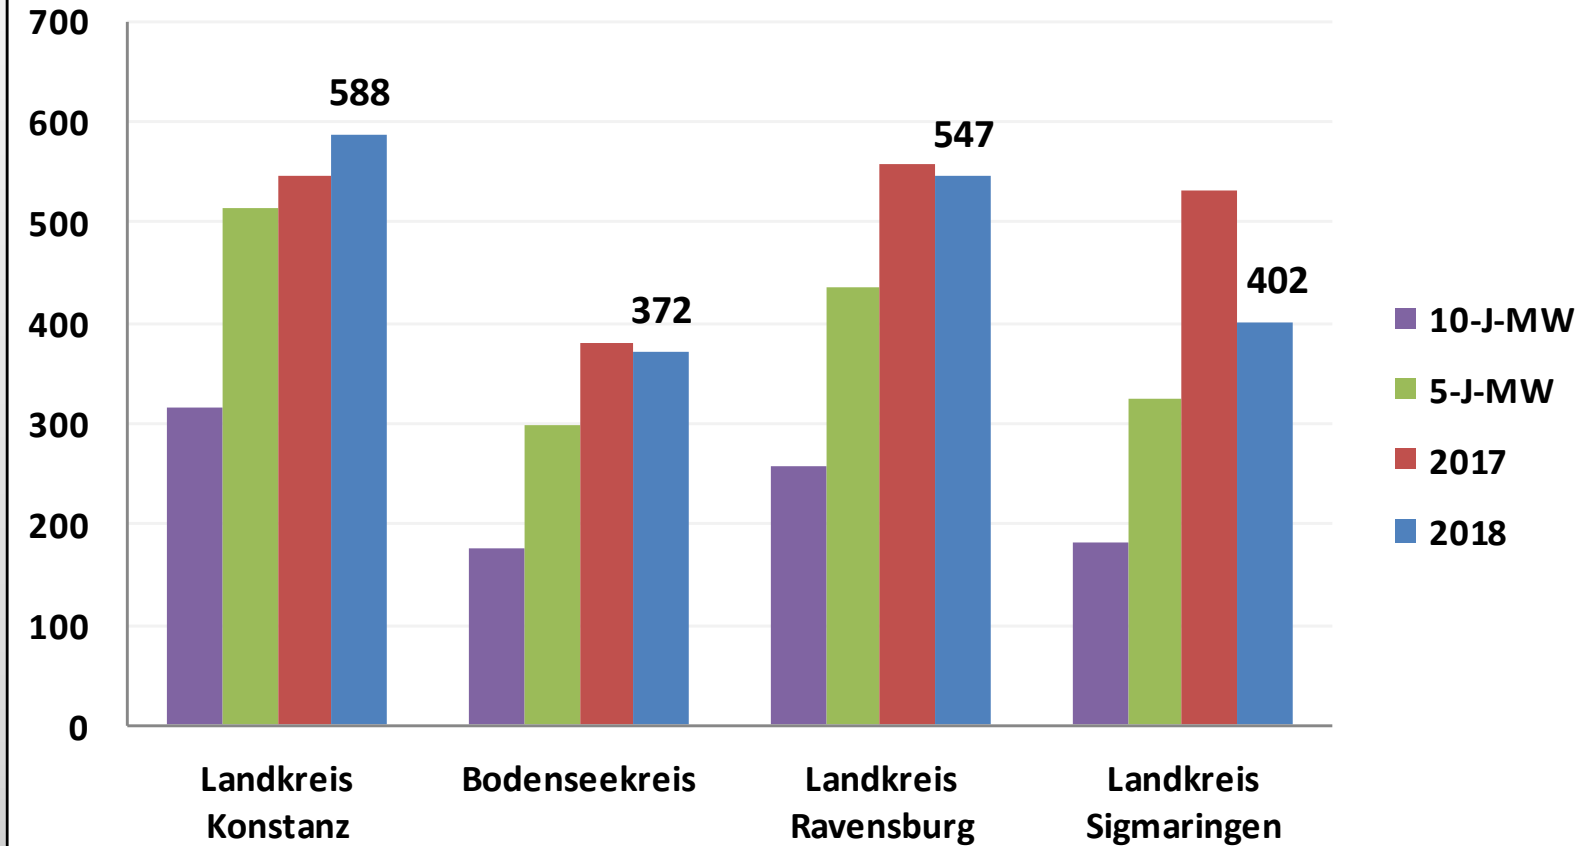

Aufklärungsquoten

Aufklärungsquoten	2018	2017	5-Jahres-Mittelwert	10-Jahres-Mittelwert
Land Baden-Württemberg	62,7	62,4	60,9	59,8
Polizeipräsidium Konstanz	62,4	64,9	62,7	61,5
Landkreis Konstanz	62,4	66,2	62,9	61,8
Bodenseekreis	61,0	63,3	61,2	62,1
Landkreis Ravensburg	61,9	63,9	62,9	60,3
Landkreis Sigmaringen	65,7	65,4	63,6	61,7

Aufklärungsquote

Tatverdächtige

Tatverdächtige insgesamt *ohne Ausländerrecht

Tatverdächtige unter 21 Jahren

*ohne Ausländerrecht

Straßenkriminalität nach Altersgruppen

Rohheitsdelikte nach Altersgruppen

Tatverdächtige Flüchtlinge

Flüchtlinge/aufgeklärte Fälle

TV Flüchtlinge

Tatverdächtige Flüchtlinge *ohne Ausländerrecht

Stadt Sigmaringen	2018	2017
Straftaten ges. ohne Ausländerrecht	2.095	2.417
aufgeklärte Fälle	1.432	1.743
aufgeklärte Fälle Flüchtlinge	682	992
Anteil Flüchtlinge an aufgekl. Fälle	47,6%	56,9%
Tatverdächtige insgesamt	922	1.033
Tatverdächtige Deutsche	448	468
Tatverdächtige Nichtdeutsche	474	565
Tatverdächtige Flüchtlinge	343	453
Anteil Nichtdeutsche an Gesamt TV	51,4%	54,7%
Anteil Flüchtlinge an Nichtdeutsche	72,4%	80,2%
Anteil Flüchtlinge an Gesamt TV	37,2%	43,9%