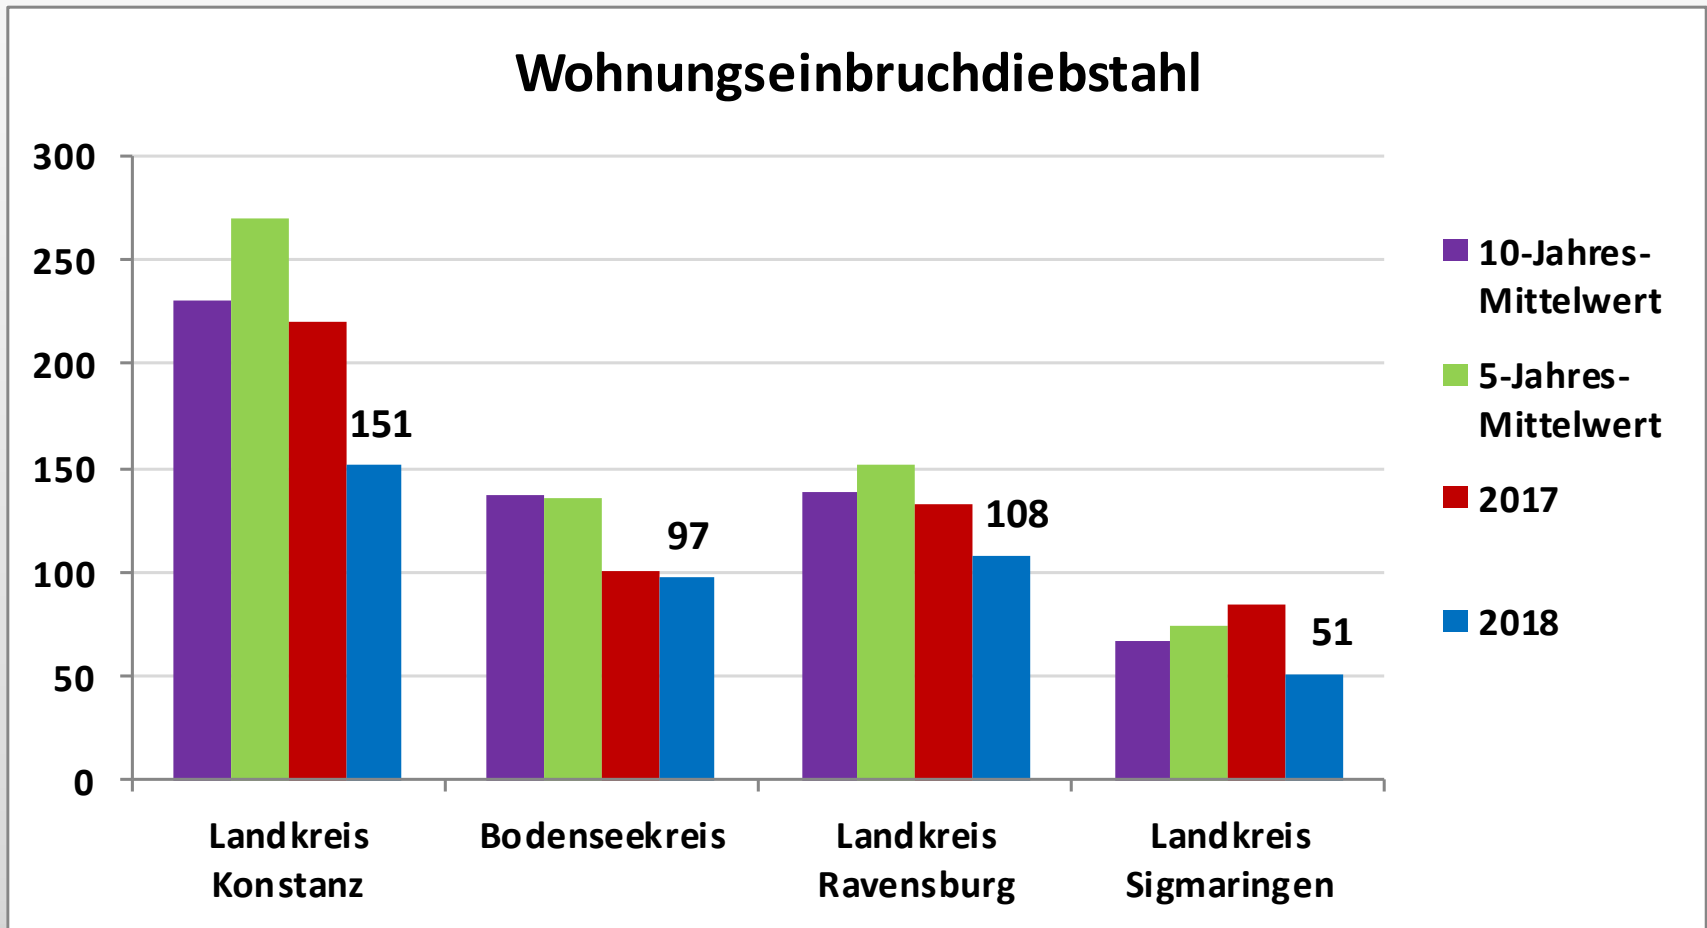

Aufklärungsquoten

Aufklärungsquoten	2018	2017	5-Jahres-Mittelwert	10-Jahres-Mittelwert
Land Baden-Württemberg	62,7	62,4	60,9	59,8
Polizeipräsidium Konstanz	62,4	64,9	62,7	61,5
Landkreis Konstanz	62,4	66,2	62,9	61,8
Bodenseekreis	61,0	63,3	61,2	62,1
Landkreis Ravensburg	61,9	63,9	62,9	60,3
Landkreis Sigmaringen	65,7	65,4	63,6	61,7

Aufklärungsquote

Tatverdächtige

Tatverdächtige insgesamt *ohne Ausländerrecht

Tatverdächtige unter 21 Jahren

*ohne Ausländerrecht

Straßenkriminalität nach Altersgruppen

Rohheitsdelikte nach Altersgruppen

Tatverdächtige Flüchtlinge

Flüchtlinge/aufgeklärte Fälle

TV Flüchtlinge

Tatverdächtige Flüchtlinge *ohne Ausländerrecht

Stadt Sigmaringen	2018	2017
Straftaten ges. ohne Ausländerrecht	2.095	2.417
aufgeklärte Fälle	1.432	1.743
aufgeklärte Fälle Flüchtlinge	682	992
Anteil Flüchtlinge an aufgekl. Fälle	47,6%	56,9%
Tatverdächtige insgesamt	922	1.033
Tatverdächtige Deutsche	448	468
Tatverdächtige Nichtdeutsche	474	565
Tatverdächtige Flüchtlinge	343	453
Anteil Nichtdeutsche an Gesamt TV	51,4%	54,7%
Anteil Flüchtlinge an Nichtdeutsche	72,4%	80,2%
Anteil Flüchtlinge an Gesamt TV	37,2%	43,9%

Diebstahlsdelikte gesamt

Rauschgiftdelikte nach BtMG

Falscher Polizeibeamter

Callcenter -Betrug/ Angeblicher Polizeibeamter	2018	2017	5-Jahres -Mittelwert
Land Baden-Württemberg	7.777	2.338	2.219
Polizeipräsidium Konstanz	1.488	72	328
Landkreis Konstanz	586	11	123
Bodenseekreis	414	21	91
Landkreis Ravensburg	389	30	90
Landkreis Sigmaringen	99	10	31