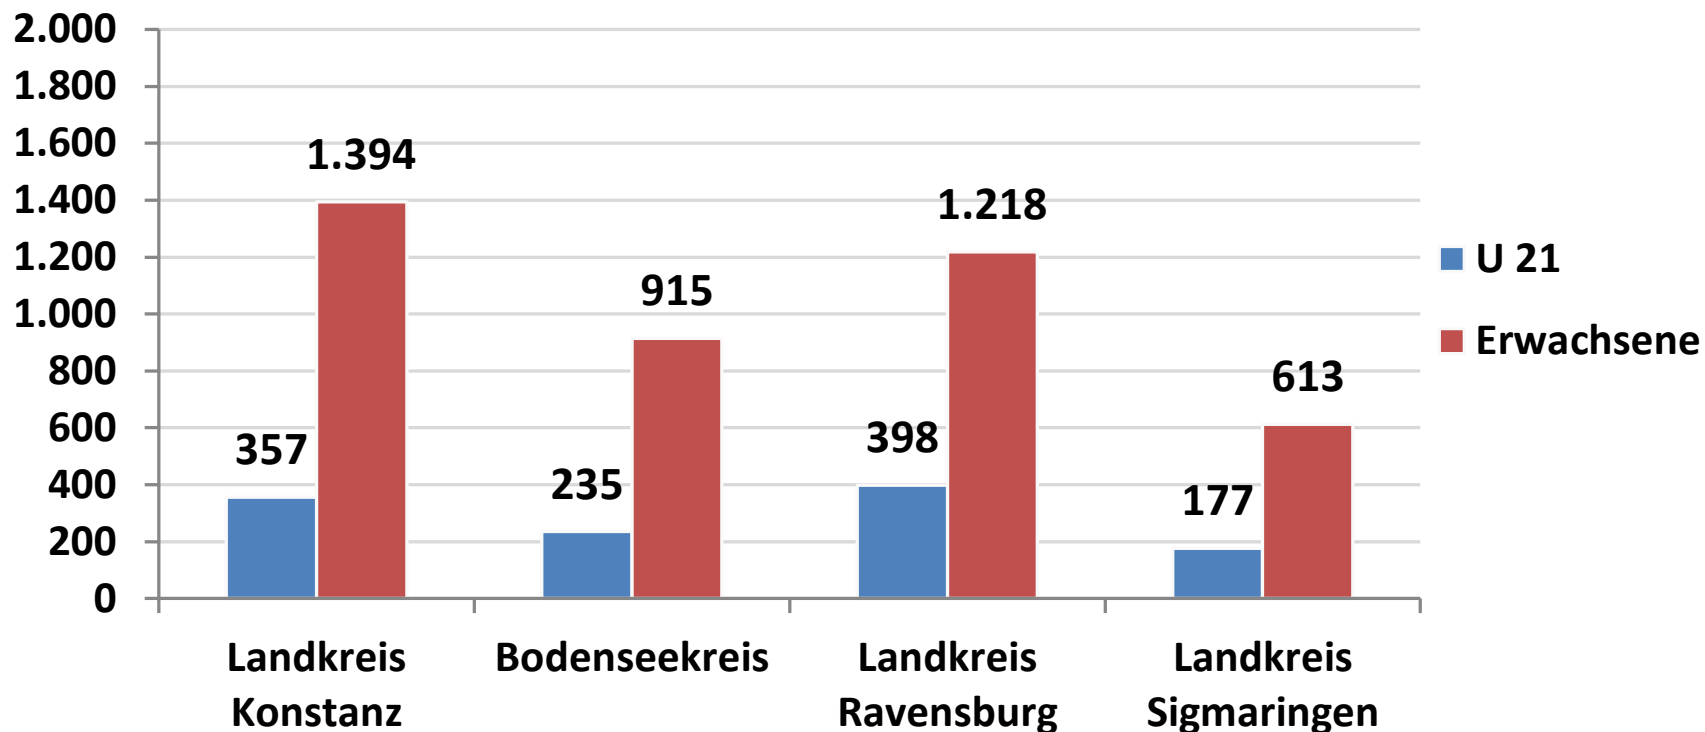

Aufklärungsquoten

Aufklärungsquoten	2018	2017	5-Jahres-Mittelwert	10-Jahres-Mittelwert
Land Baden-Württemberg	62,7	62,4	60,9	59,8
Polizeipräsidium Konstanz	62,4	64,9	62,7	61,5
Landkreis Konstanz	62,4	66,2	62,9	61,8
Bodenseekreis	61,0	63,3	61,2	62,1
Landkreis Ravensburg	61,9	63,9	62,9	60,3
Landkreis Sigmaringen	65,7	65,4	63,6	61,7

Aufklärungsquote

Tatverdächtige

Tatverdächtige insgesamt *ohne Ausländerrecht

Tatverdächtige unter 21 Jahren

*ohne Ausländerrecht

Straßenkriminalität nach Altersgruppen

Rohheitsdelikte nach Altersgruppen

Tatverdächtige Flüchtlinge

Flüchtlinge/aufgeklärte Fälle

TV Flüchtlinge

Tatverdächtige Flüchtlinge *ohne Ausländerrecht

Stadt Sigmaringen	2018	2017
Straftaten ges. ohne Ausländerrecht	2.095	2.417
aufgeklärte Fälle	1.432	1.743
aufgeklärte Fälle Flüchtlinge	682	992
Anteil Flüchtlinge an aufgekl. Fälle	47,6%	56,9%
Tatverdächtige insgesamt	922	1.033
Tatverdächtige Deutsche	448	468
Tatverdächtige Nichtdeutsche	474	565
Tatverdächtige Flüchtlinge	343	453
Anteil Nichtdeutsche an Gesamt TV	51,4%	54,7%
Anteil Flüchtlinge an Nichtdeutsche	72,4%	80,2%
Anteil Flüchtlinge an Gesamt TV	37,2%	43,9%