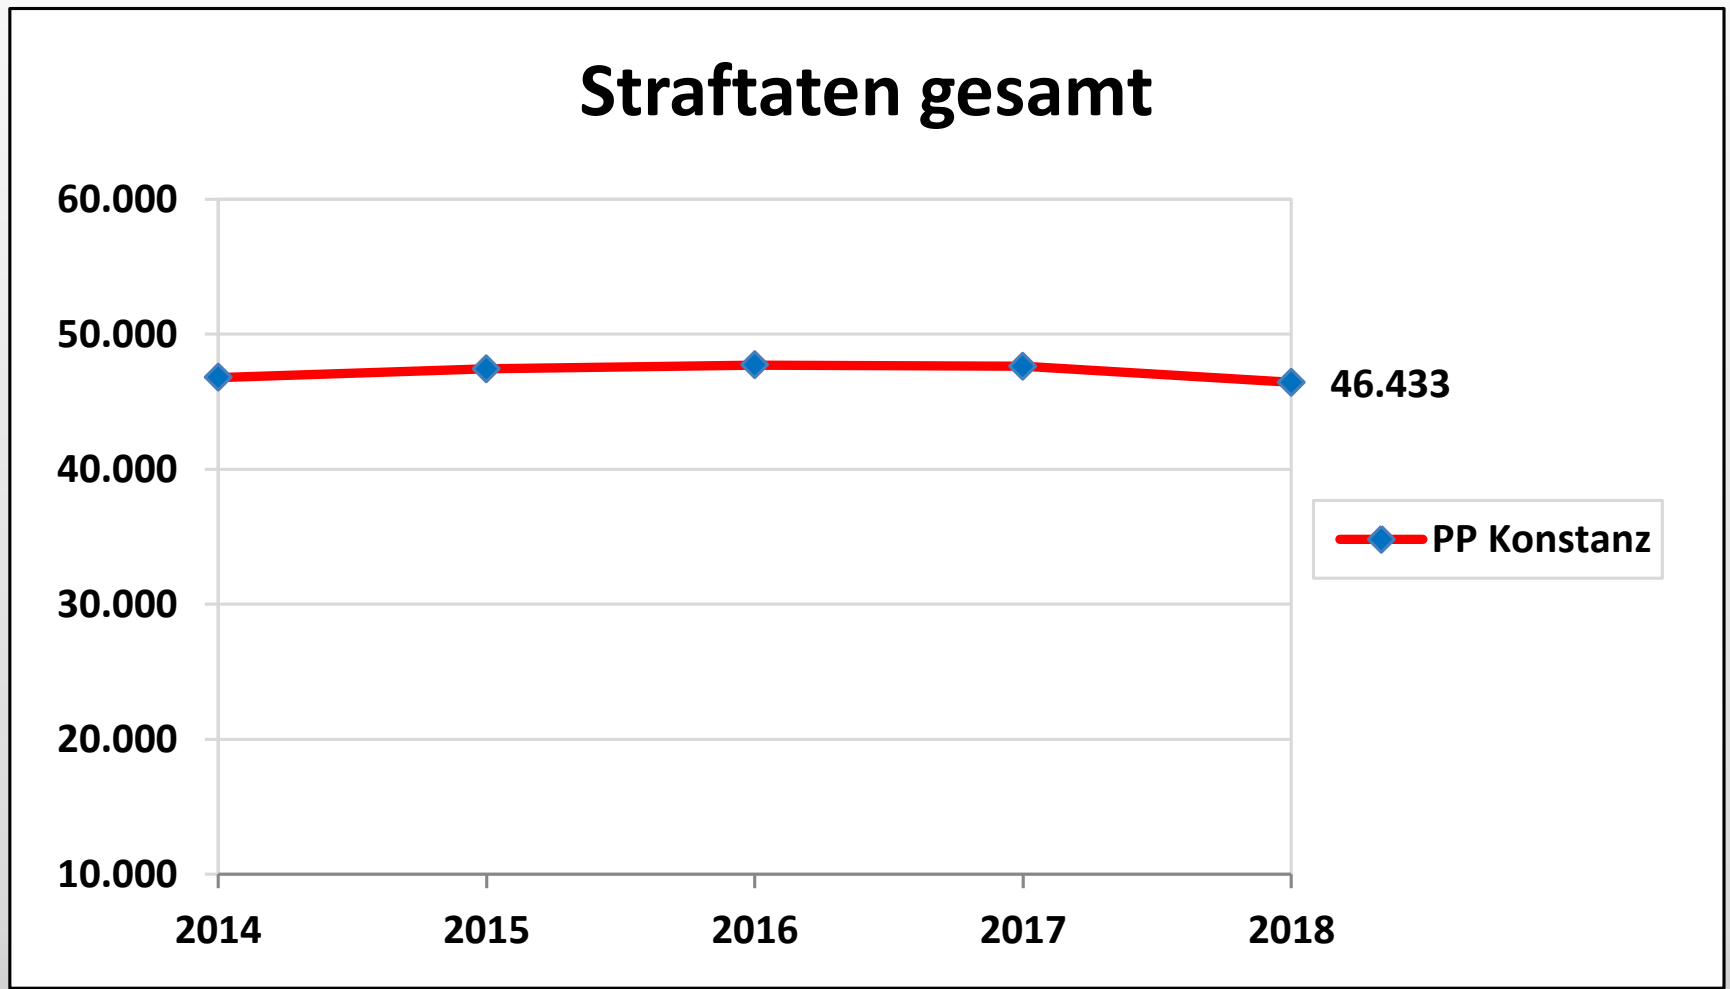

Polizeiliche Kriminalstatistik 2018

Polizeipräsidium Konstanz

Pressekonferenz 29.3.2019

Präsidiumsbereich PP Konstanz

- **Sicherheit auf hohem Niveau – Rückgang der Gesamtstraftaten setzt sich fort**
- **Aufklärungsquote mit 62,4 Prozent im Landesschnitt**
- **Leichte Zunahme der Aggressionsdelikte im öffentlichen Raum**
- **Deutlicher Anstieg der Vermögens- und Fälschungsdelikte durch die Betrugsmasche „Falscher Polizeibeamter“**
- **Wohnungseinbrüche wieder deutlich unter dem 10-Jahres-Mittelwert**

Aufklärungsquoten

Aufklärungsquoten	2018	2017	5-Jahres-Mittelwert	10-Jahres-Mittelwert
Land Baden-Württemberg	62,7	62,4	60,9	59,8
Polizeipräsidium Konstanz	62,4	64,9	62,7	61,5
Landkreis Konstanz	62,4	66,2	62,9	61,8
Bodenseekreis	61,0	63,3	61,2	62,1
Landkreis Ravensburg	61,9	63,9	62,9	60,3
Landkreis Sigmaringen	65,7	65,4	63,6	61,7

Aufklärungsquote

Tatverdächtige

Tatverdächtige insgesamt *ohne Ausländerrecht

Tatverdächtige unter 21 Jahren

*ohne Ausländerrecht

Straßenkriminalität nach Altersgruppen

Rohheitsdelikte nach Altersgruppen

Tatverdächtige Flüchtlinge

Flüchtlinge/aufgeklärte Fälle

TV Flüchtlinge

Tatverdächtige Flüchtlinge *ohne Ausländerrecht

Stadt Sigmaringen	2018	2017
Straftaten ges. ohne Ausländerrecht	2.095	2.417
aufgeklärte Fälle	1.432	1.743
aufgeklärte Fälle Flüchtlinge	682	992
Anteil Flüchtlinge an aufgekl. Fälle	47,6%	56,9%
Tatverdächtige insgesamt	922	1.033
Tatverdächtige Deutsche	448	468
Tatverdächtige Nichtdeutsche	474	565
Tatverdächtige Flüchtlinge	343	453
Anteil Nichtdeutsche an Gesamt TV	51,4%	54,7%
Anteil Flüchtlinge an Nichtdeutsche	72,4%	80,2%
Anteil Flüchtlinge an Gesamt TV	37,2%	43,9%