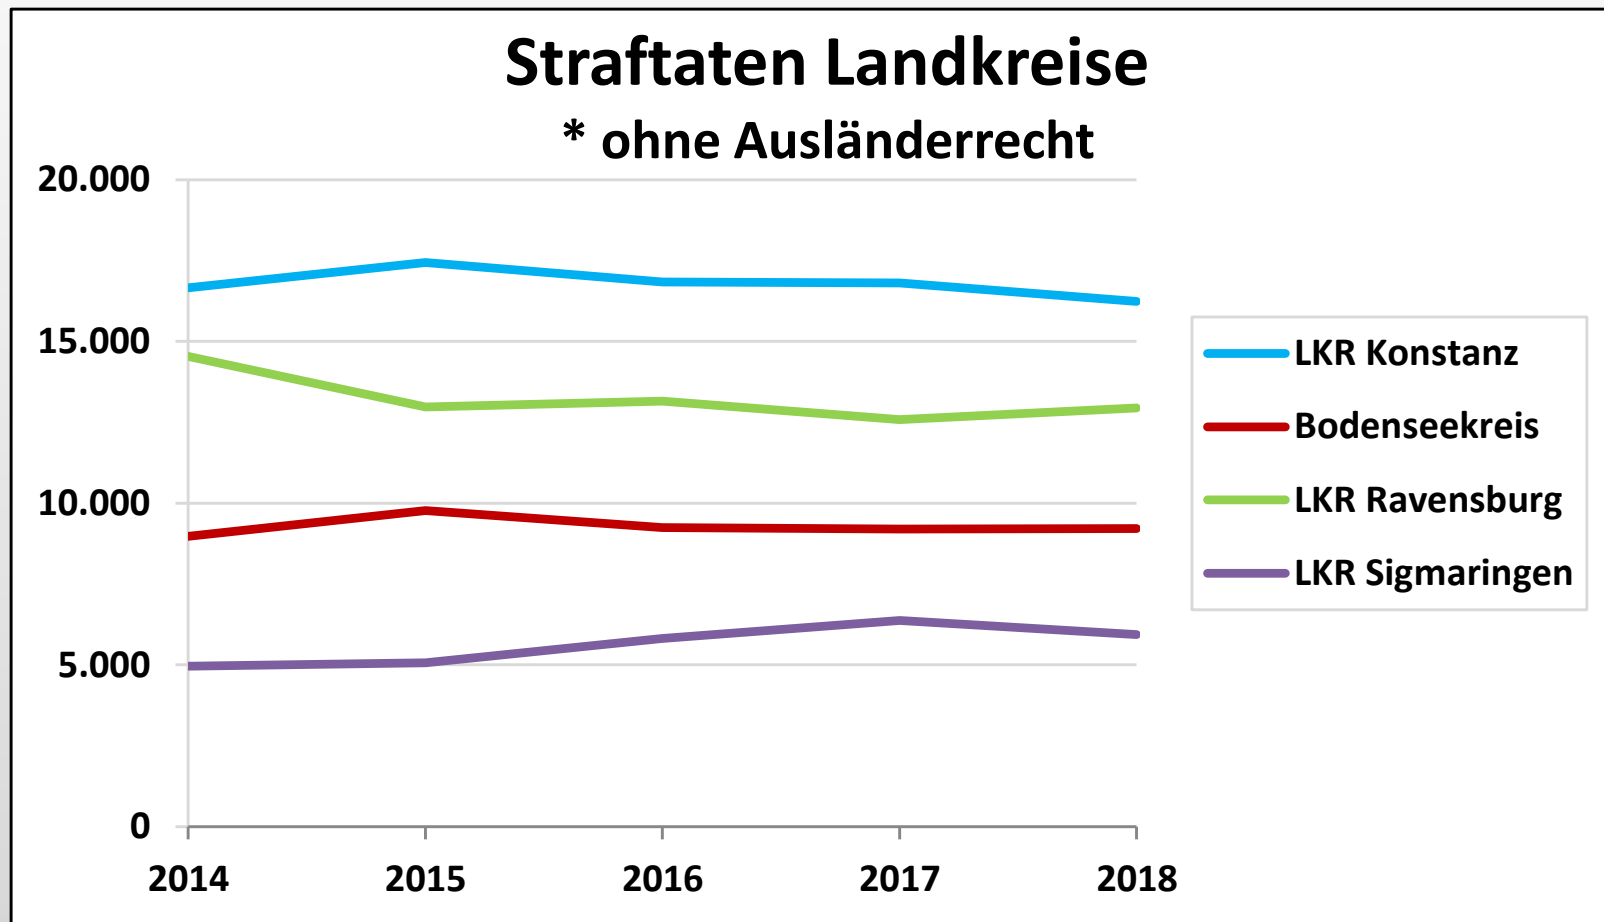

Polizeiliche Kriminalstatistik 2018

Polizeipräsidium Konstanz

Pressekonferenz 29.3.2019

Präsidiumsbereich PP Konstanz

- **Sicherheit auf hohem Niveau – Rückgang der Gesamtstraftaten setzt sich fort**
- **Aufklärungsquote mit 62,4 Prozent im Landesschnitt**
- **Leichte Zunahme der Aggressionsdelikte im öffentlichen Raum**
- **Deutlicher Anstieg der Vermögens- und Fälschungsdelikte durch die Betrugsmasche „Falscher Polizeibeamter“**
- **Wohnungseinbrüche wieder deutlich unter dem 10-Jahres-Mittelwert**

Aufklärungsquoten

Aufklärungsquoten	2018	2017	5-Jahres-Mittelwert	10-Jahres-Mittelwert
Land Baden-Württemberg	62,7	62,4	60,9	59,8
Polizeipräsidium Konstanz	62,4	64,9	62,7	61,5
Landkreis Konstanz	62,4	66,2	62,9	61,8
Bodenseekreis	61,0	63,3	61,2	62,1
Landkreis Ravensburg	61,9	63,9	62,9	60,3
Landkreis Sigmaringen	65,7	65,4	63,6	61,7

Aufklärungsquote

Tatverdächtige

Tatverdächtige insgesamt *ohne Ausländerrecht

Tatverdächtige unter 21 Jahren

*ohne Ausländerrecht

Straßenkriminalität nach Altersgruppen

Rohheitsdelikte nach Altersgruppen

Tatverdächtige Flüchtlinge

Flüchtlinge/aufgeklärte Fälle

TV Flüchtlinge

Tatverdächtige Flüchtlinge *ohne Ausländerrecht

Stadt Sigmaringen	2018	2017
Straftaten ges. ohne Ausländerrecht	2.095	2.417
aufgeklärte Fälle	1.432	1.743
aufgeklärte Fälle Flüchtlinge	682	992
Anteil Flüchtlinge an aufgekl. Fälle	47,6%	56,9%
Tatverdächtige insgesamt	922	1.033
Tatverdächtige Deutsche	448	468
Tatverdächtige Nichtdeutsche	474	565
Tatverdächtige Flüchtlinge	343	453
Anteil Nichtdeutsche an Gesamt TV	51,4%	54,7%
Anteil Flüchtlinge an Nichtdeutsche	72,4%	80,2%
Anteil Flüchtlinge an Gesamt TV	37,2%	43,9%