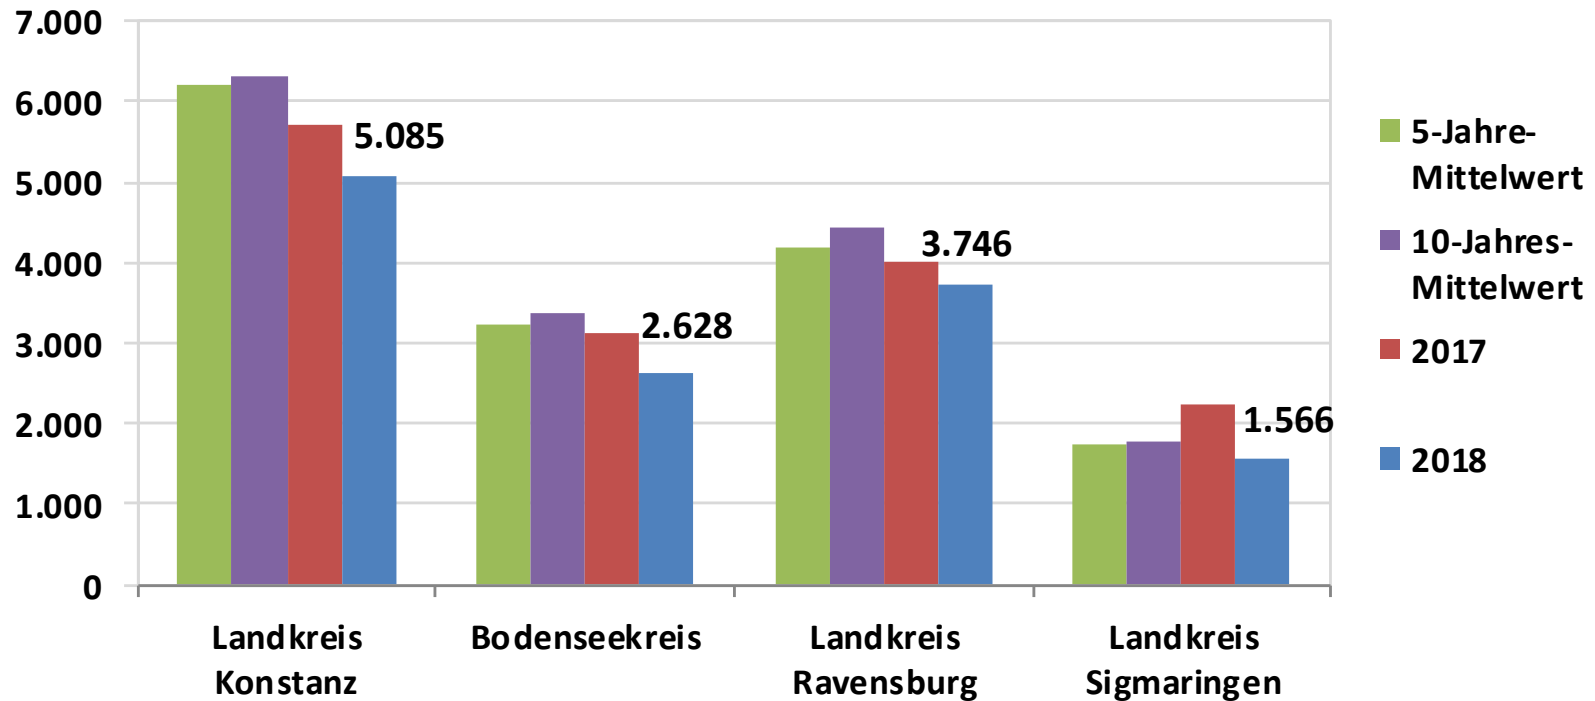

Aufklärungsquoten

Aufklärungsquoten	2018	2017	5-Jahres-Mittelwert	10-Jahres-Mittelwert
Land Baden-Württemberg	62,7	62,4	60,9	59,8
Polizeipräsidium Konstanz	62,4	64,9	62,7	61,5
Landkreis Konstanz	62,4	66,2	62,9	61,8
Bodenseekreis	61,0	63,3	61,2	62,1
Landkreis Ravensburg	61,9	63,9	62,9	60,3
Landkreis Sigmaringen	65,7	65,4	63,6	61,7

Aufklärungsquote

Tatverdächtige

Tatverdächtige insgesamt *ohne Ausländerrecht

Tatverdächtige unter 21 Jahren

*ohne Ausländerrecht

Straßenkriminalität nach Altersgruppen

Rohheitsdelikte nach Altersgruppen

Tatverdächtige Flüchtlinge

Flüchtlinge/aufgeklärte Fälle

TV Flüchtlinge

Tatverdächtige Flüchtlinge *ohne Ausländerrecht

Stadt Sigmaringen	2018	2017
Straftaten ges. ohne Ausländerrecht	2.095	2.417
aufgeklärte Fälle	1.432	1.743
aufgeklärte Fälle Flüchtlinge	682	992
Anteil Flüchtlinge an aufgekl. Fälle	47,6%	56,9%
Tatverdächtige insgesamt	922	1.033
Tatverdächtige Deutsche	448	468
Tatverdächtige Nichtdeutsche	474	565
Tatverdächtige Flüchtlinge	343	453
Anteil Nichtdeutsche an Gesamt TV	51,4%	54,7%
Anteil Flüchtlinge an Nichtdeutsche	72,4%	80,2%
Anteil Flüchtlinge an Gesamt TV	37,2%	43,9%

Diebstahlsdelikte gesamt

Rauschgiftdelikte nach BtMG

Falscher Polizeibeamter

Callcenter -Betrug/ Angeblicher Polizeibeamter	2018	2017	5-Jahres -Mittelwert
Land Baden-Württemberg	7.777	2.338	2.219
Polizeipräsidium Konstanz	1.488	72	328
Landkreis Konstanz	586	11	123
Bodenseekreis	414	21	91
Landkreis Ravensburg	389	30	90
Landkreis Sigmaringen	99	10	31