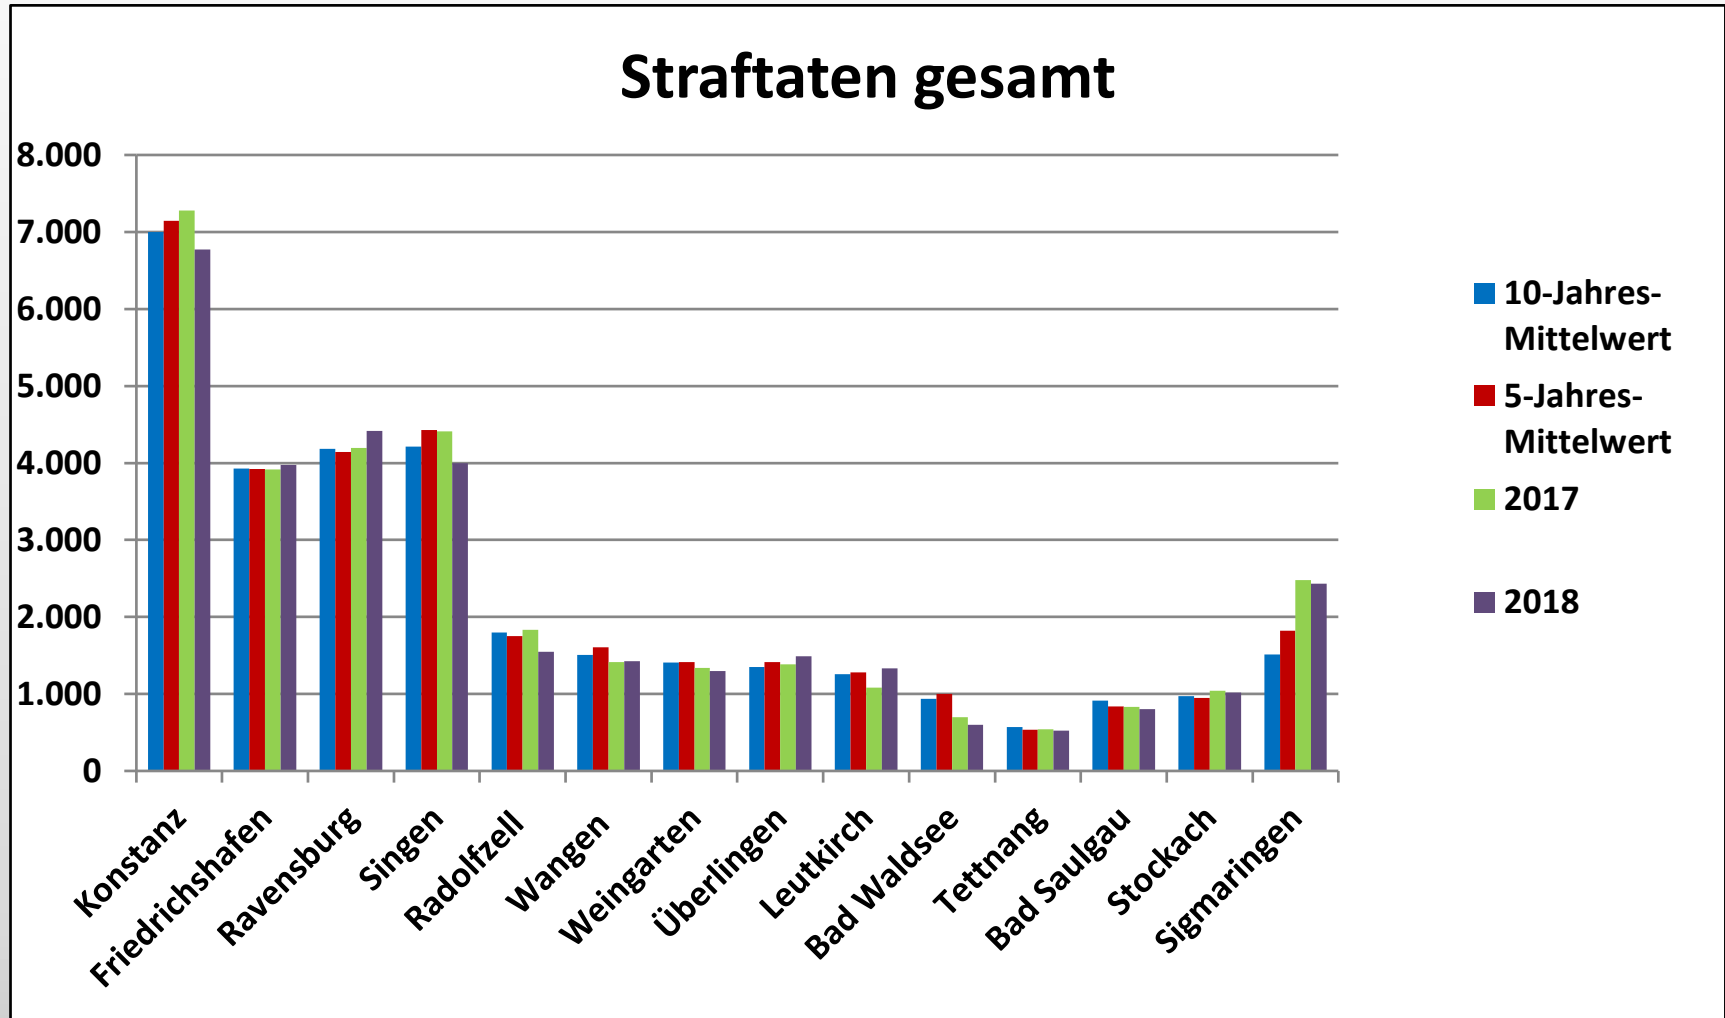

Polizeiliche Kriminalstatistik 2018

Polizeipräsidium Konstanz

Pressekonferenz 29.3.2019

Präsidiumsbereich PP Konstanz

- **Sicherheit auf hohem Niveau – Rückgang der Gesamtstraftaten setzt sich fort**
- **Aufklärungsquote mit 62,4 Prozent im Landesschnitt**
- **Leichte Zunahme der Aggressionsdelikte im öffentlichen Raum**
- **Deutlicher Anstieg der Vermögens- und Fälschungsdelikte durch die Betrugsmasche „Falscher Polizeibeamter“**
- **Wohnungseinbrüche wieder deutlich unter dem 10-Jahres-Mittelwert**

Aufklärungsquoten

Aufklärungsquoten	2018	2017	5-Jahres-Mittelwert	10-Jahres-Mittelwert
Land Baden-Württemberg	62,7	62,4	60,9	59,8
Polizeipräsidium Konstanz	62,4	64,9	62,7	61,5
Landkreis Konstanz	62,4	66,2	62,9	61,8
Bodenseekreis	61,0	63,3	61,2	62,1
Landkreis Ravensburg	61,9	63,9	62,9	60,3
Landkreis Sigmaringen	65,7	65,4	63,6	61,7

Aufklärungsquote

Tatverdächtige

Tatverdächtige insgesamt *ohne Ausländerrecht

Tatverdächtige unter 21 Jahren

*ohne Ausländerrecht

Straßenkriminalität nach Altersgruppen

Rohheitsdelikte nach Altersgruppen

Tatverdächtige Flüchtlinge

Flüchtlinge/aufgeklärte Fälle

TV Flüchtlinge

Tatverdächtige Flüchtlinge *ohne Ausländerrecht

Stadt Sigmaringen	2018	2017
Straftaten ges. ohne Ausländerrecht	2.095	2.417
aufgeklärte Fälle	1.432	1.743
aufgeklärte Fälle Flüchtlinge	682	992
Anteil Flüchtlinge an aufgekl. Fälle	47,6%	56,9%
Tatverdächtige insgesamt	922	1.033
Tatverdächtige Deutsche	448	468
Tatverdächtige Nichtdeutsche	474	565
Tatverdächtige Flüchtlinge	343	453
Anteil Nichtdeutsche an Gesamt TV	51,4%	54,7%
Anteil Flüchtlinge an Nichtdeutsche	72,4%	80,2%
Anteil Flüchtlinge an Gesamt TV	37,2%	43,9%