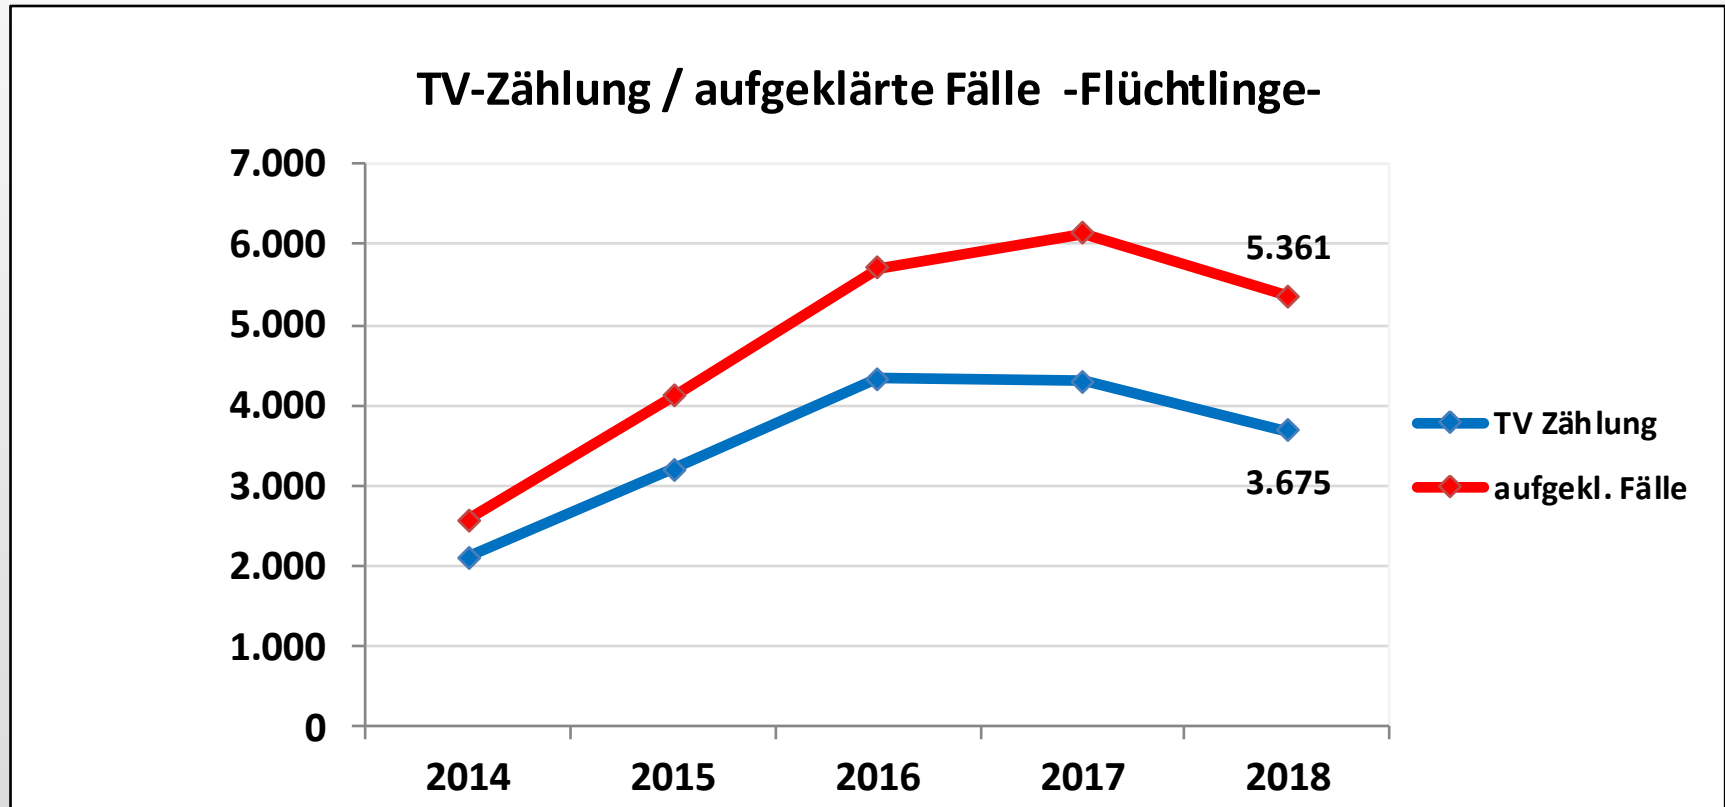

Polizeiliche Kriminalstatistik 2018

Polizeipräsidium Konstanz

Pressekonferenz 29.3.2019

Präsidiumsbereich PP Konstanz

- **Sicherheit auf hohem Niveau – Rückgang der Gesamtstraftaten setzt sich fort**
- **Aufklärungsquote mit 62,4 Prozent im Landesschnitt**
- **Leichte Zunahme der Aggressionsdelikte im öffentlichen Raum**
- **Deutlicher Anstieg der Vermögens- und Fälschungsdelikte durch die Betrugsmasche „Falscher Polizeibeamter“**
- **Wohnungseinbrüche wieder deutlich unter dem 10-Jahres-Mittelwert**

Aufklärungsquoten

Aufklärungsquoten	2018	2017	5-Jahres-Mittelwert	10-Jahres-Mittelwert
Land Baden-Württemberg	62,7	62,4	60,9	59,8
Polizeipräsidium Konstanz	62,4	64,9	62,7	61,5
Landkreis Konstanz	62,4	66,2	62,9	61,8
Bodenseekreis	61,0	63,3	61,2	62,1
Landkreis Ravensburg	61,9	63,9	62,9	60,3
Landkreis Sigmaringen	65,7	65,4	63,6	61,7

Aufklärungsquote

Tatverdächtige

Tatverdächtige insgesamt *ohne Ausländerrecht

Tatverdächtige unter 21 Jahren

*ohne Ausländerrecht

Straßenkriminalität nach Altersgruppen

Rohheitsdelikte nach Altersgruppen

Tatverdächtige Flüchtlinge

Flüchtlinge/aufgeklärte Fälle

TV Flüchtlinge

Tatverdächtige Flüchtlinge *ohne Ausländerrecht

Stadt Sigmaringen	2018	2017
Straftaten ges. ohne Ausländerrecht	2.095	2.417
aufgeklärte Fälle	1.432	1.743
aufgeklärte Fälle Flüchtlinge	682	992
Anteil Flüchtlinge an aufgekl. Fälle	47,6%	56,9%
Tatverdächtige insgesamt	922	1.033
Tatverdächtige Deutsche	448	468
Tatverdächtige Nichtdeutsche	474	565
Tatverdächtige Flüchtlinge	343	453
Anteil Nichtdeutsche an Gesamt TV	51,4%	54,7%
Anteil Flüchtlinge an Nichtdeutsche	72,4%	80,2%
Anteil Flüchtlinge an Gesamt TV	37,2%	43,9%