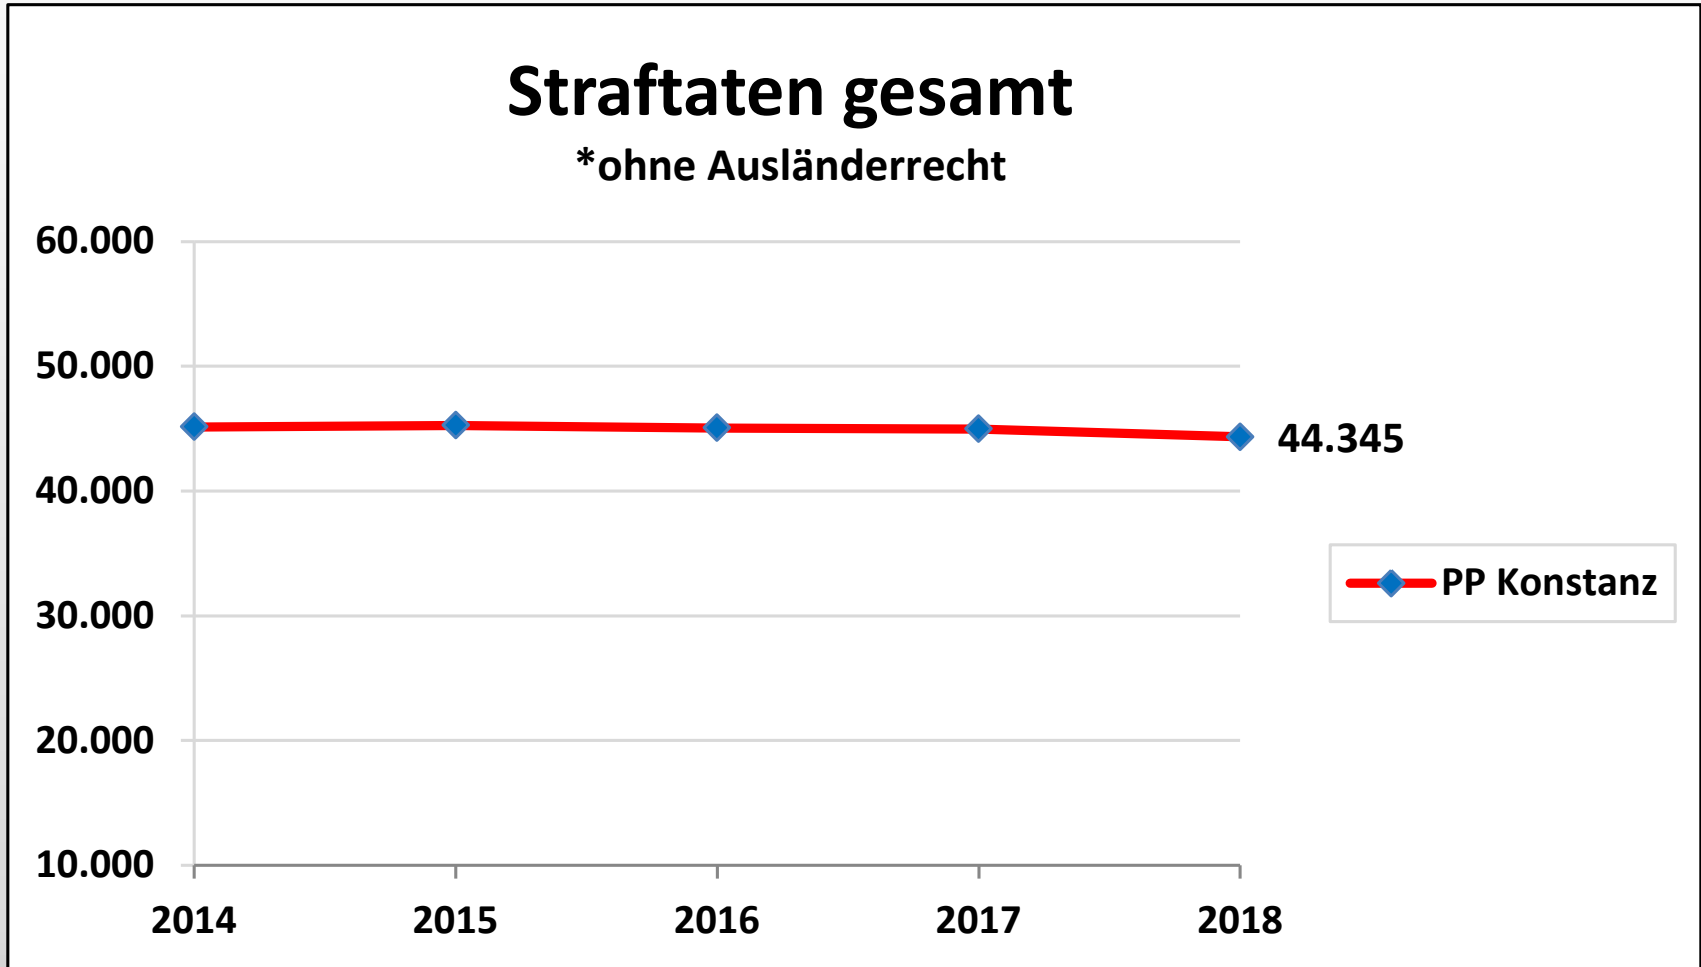

Polizeiliche Kriminalstatistik 2018

Polizeipräsidium Konstanz

Pressekonferenz 29.3.2019

Präsidiumsbereich PP Konstanz

- **Sicherheit auf hohem Niveau – Rückgang der Gesamtstraftaten setzt sich fort**
- **Aufklärungsquote mit 62,4 Prozent im Landesschnitt**
- **Leichte Zunahme der Aggressionsdelikte im öffentlichen Raum**
- **Deutlicher Anstieg der Vermögens- und Fälschungsdelikte durch die Betrugsmasche „Falscher Polizeibeamter“**
- **Wohnungseinbrüche wieder deutlich unter dem 10-Jahres-Mittelwert**

Aufklärungsquoten

Aufklärungsquoten	2018	2017	5-Jahres-Mittelwert	10-Jahres-Mittelwert
Land Baden-Württemberg	62,7	62,4	60,9	59,8
Polizeipräsidium Konstanz	62,4	64,9	62,7	61,5
Landkreis Konstanz	62,4	66,2	62,9	61,8
Bodenseekreis	61,0	63,3	61,2	62,1
Landkreis Ravensburg	61,9	63,9	62,9	60,3
Landkreis Sigmaringen	65,7	65,4	63,6	61,7

Aufklärungsquote

Tatverdächtige

Tatverdächtige insgesamt *ohne Ausländerrecht

Tatverdächtige unter 21 Jahren

*ohne Ausländerrecht

Straßenkriminalität nach Altersgruppen

Rohheitsdelikte nach Altersgruppen

Tatverdächtige Flüchtlinge

Flüchtlinge/aufgeklärte Fälle

TV Flüchtlinge

Tatverdächtige Flüchtlinge *ohne Ausländerrecht

Stadt Sigmaringen	2018	2017
Straftaten ges. ohne Ausländerrecht	2.095	2.417
aufgeklärte Fälle	1.432	1.743
aufgeklärte Fälle Flüchtlinge	682	992
Anteil Flüchtlinge an aufgekl. Fälle	47,6%	56,9%
Tatverdächtige insgesamt	922	1.033
Tatverdächtige Deutsche	448	468
Tatverdächtige Nichtdeutsche	474	565
Tatverdächtige Flüchtlinge	343	453
Anteil Nichtdeutsche an Gesamt TV	51,4%	54,7%
Anteil Flüchtlinge an Nichtdeutsche	72,4%	80,2%
Anteil Flüchtlinge an Gesamt TV	37,2%	43,9%