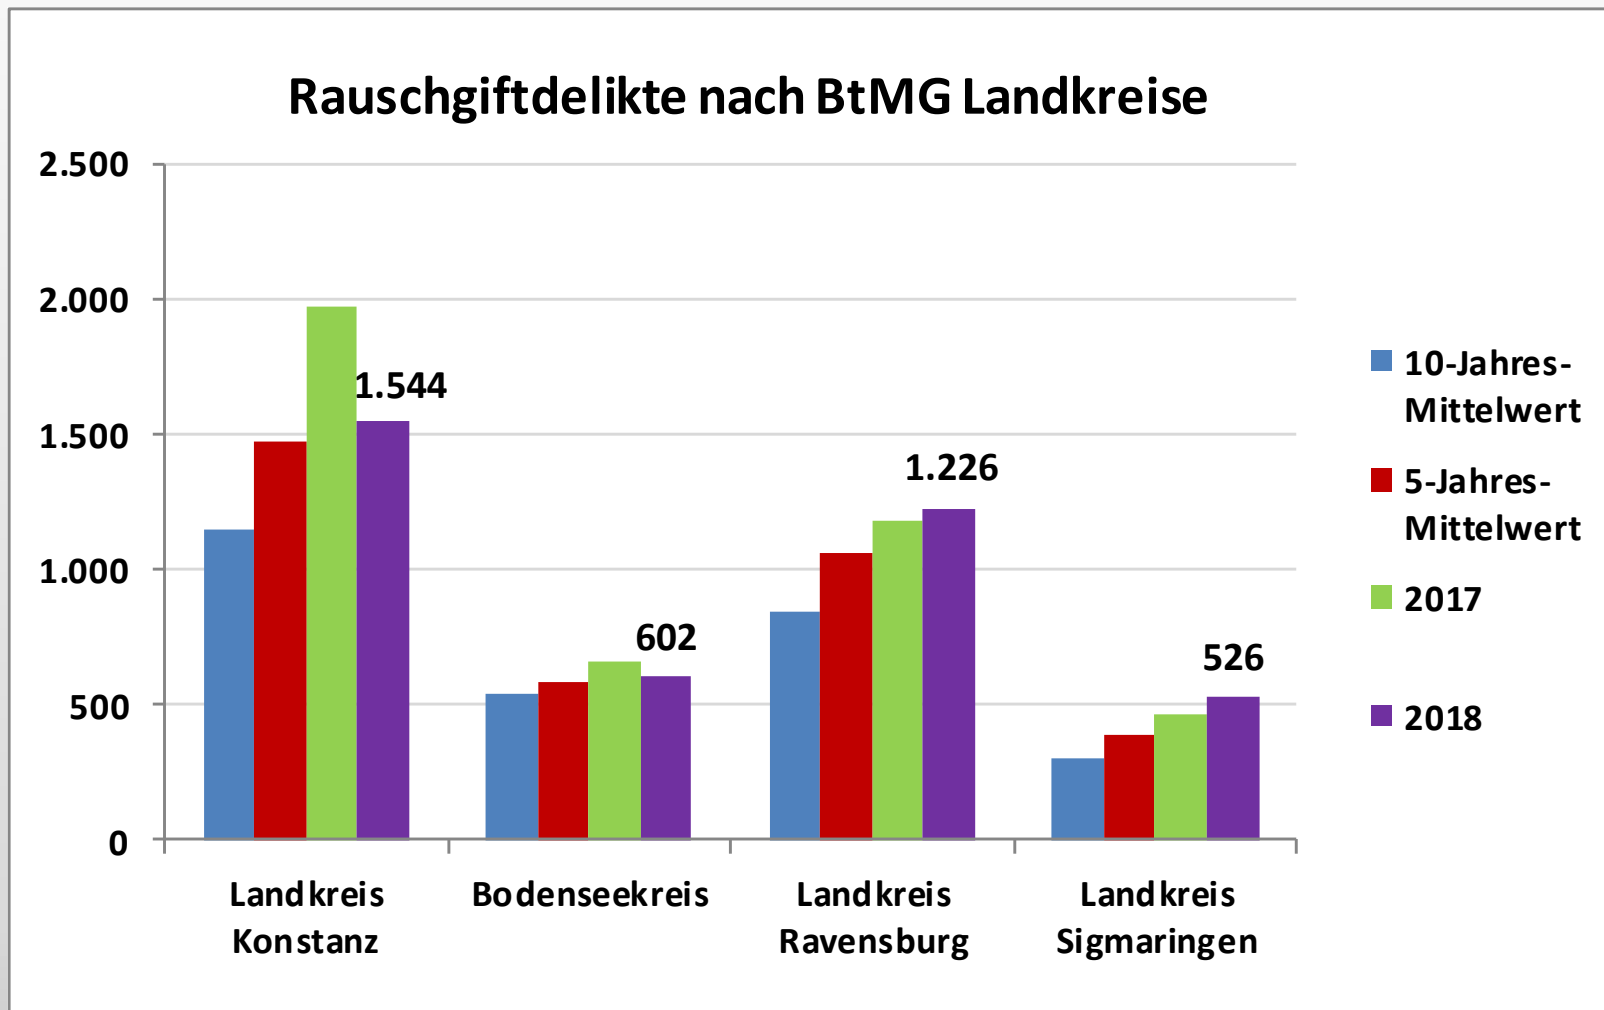

Aufklärungsquote

Tatverdächtige

Tatverdächtige insgesamt *ohne Ausländerrecht

Tatverdächtige unter 21 Jahren

*ohne Ausländerrecht

Straßenkriminalität nach Altersgruppen

Rohheitsdelikte nach Altersgruppen

Tatverdächtige Flüchtlinge

Flüchtlinge/aufgeklärte Fälle

TV Flüchtlinge

Tatverdächtige Flüchtlinge *ohne Ausländerrecht

Stadt Sigmaringen	2018	2017
Straftaten ges. ohne Ausländerrecht	2.095	2.417
aufgeklärte Fälle	1.432	1.743
aufgeklärte Fälle Flüchtlinge	682	992
Anteil Flüchtlinge an aufgekl. Fälle	47,6%	56,9%
Tatverdächtige insgesamt	922	1.033
Tatverdächtige Deutsche	448	468
Tatverdächtige Nichtdeutsche	474	565
Tatverdächtige Flüchtlinge	343	453
Anteil Nichtdeutsche an Gesamt TV	51,4%	54,7%
Anteil Flüchtlinge an Nichtdeutsche	72,4%	80,2%
Anteil Flüchtlinge an Gesamt TV	37,2%	43,9%

Diebstahlsdelikte gesamt

Rauschgiftdelikte nach BtMG

Falscher Polizeibeamter

Callcenter -Betrug/ Angeblicher Polizeibeamter	2018	2017	5-Jahres -Mittelwert
Land Baden-Württemberg	7.777	2.338	2.219
Polizeipräsidium Konstanz	1.488	72	328
Landkreis Konstanz	586	11	123
Bodenseekreis	414	21	91
Landkreis Ravensburg	389	30	90
Landkreis Sigmaringen	99	10	31