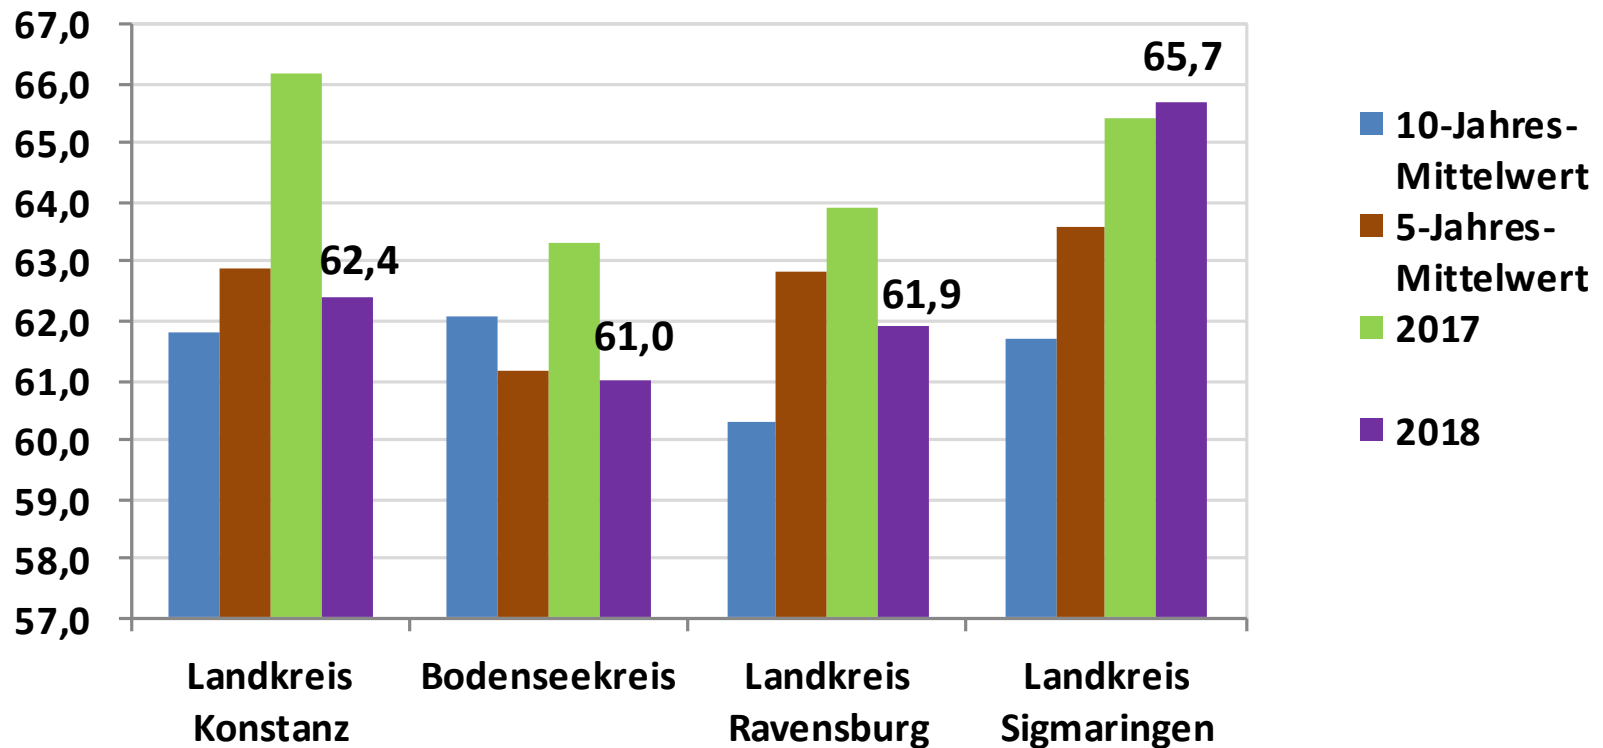

Polizeiliche Kriminalstatistik 2018

Polizeipräsidium Konstanz

Pressekonferenz 29.3.2019

Präsidiumsbereich PP Konstanz

- **Sicherheit auf hohem Niveau – Rückgang der Gesamtstraftaten setzt sich fort**
- **Aufklärungsquote mit 62,4 Prozent im Landesschnitt**
- **Leichte Zunahme der Aggressionsdelikte im öffentlichen Raum**
- **Deutlicher Anstieg der Vermögens- und Fälschungsdelikte durch die Betrugsmasche „Falscher Polizeibeamter“**
- **Wohnungseinbrüche wieder deutlich unter dem 10-Jahres-Mittelwert**

Aufklärungsquoten

Aufklärungsquoten	2018	2017	5-Jahres-Mittelwert	10-Jahres-Mittelwert
Land Baden-Württemberg	62,7	62,4	60,9	59,8
Polizeipräsidium Konstanz	62,4	64,9	62,7	61,5
Landkreis Konstanz	62,4	66,2	62,9	61,8
Bodenseekreis	61,0	63,3	61,2	62,1
Landkreis Ravensburg	61,9	63,9	62,9	60,3
Landkreis Sigmaringen	65,7	65,4	63,6	61,7

Aufklärungsquote

Tatverdächtige

Tatverdächtige insgesamt *ohne Ausländerrecht

Tatverdächtige unter 21 Jahren

*ohne Ausländerrecht

Straßenkriminalität nach Altersgruppen

Rohheitsdelikte nach Altersgruppen

Tatverdächtige Flüchtlinge

Flüchtlinge/aufgeklärte Fälle

TV Flüchtlinge

Tatverdächtige Flüchtlinge *ohne Ausländerrecht

Stadt Sigmaringen	2018	2017
Straftaten ges. ohne Ausländerrecht	2.095	2.417
aufgeklärte Fälle	1.432	1.743
aufgeklärte Fälle Flüchtlinge	682	992
Anteil Flüchtlinge an aufgekl. Fälle	47,6%	56,9%
Tatverdächtige insgesamt	922	1.033
Tatverdächtige Deutsche	448	468
Tatverdächtige Nichtdeutsche	474	565
Tatverdächtige Flüchtlinge	343	453
Anteil Nichtdeutsche an Gesamt TV	51,4%	54,7%
Anteil Flüchtlinge an Nichtdeutsche	72,4%	80,2%
Anteil Flüchtlinge an Gesamt TV	37,2%	43,9%