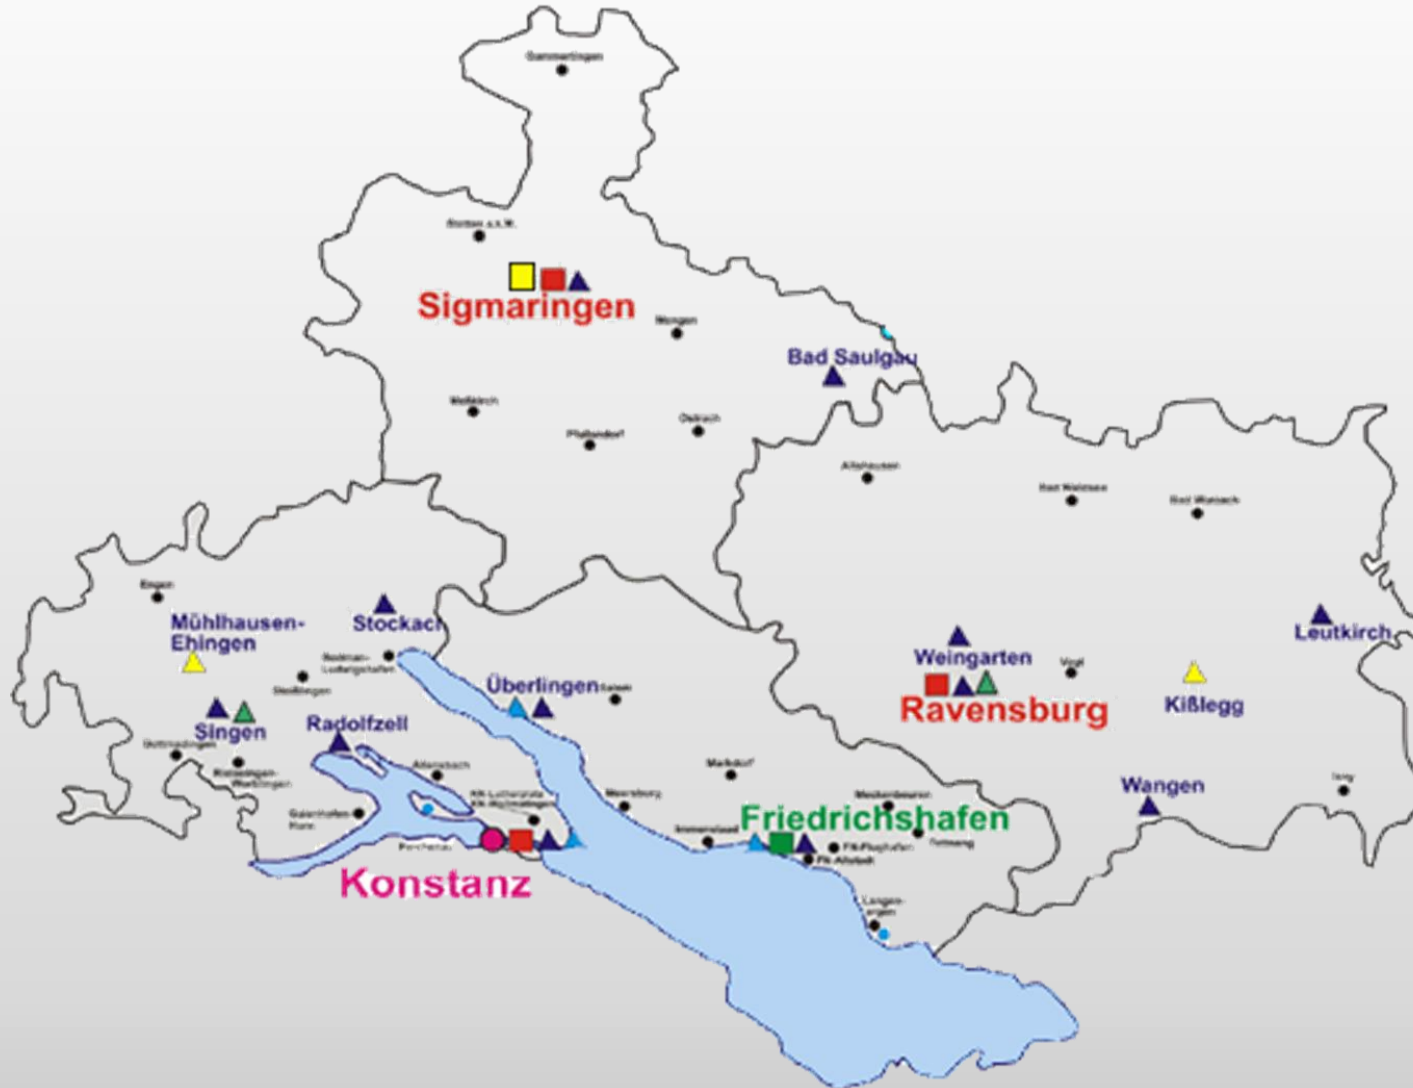

Polizeiliche Kriminalstatistik 2018

Polizeipräsidium Konstanz

Pressekonferenz 29.3.2019

Präsidiumsbereich PP Konstanz

- **Sicherheit auf hohem Niveau – Rückgang der Gesamtstraftaten setzt sich fort**
- **Aufklärungsquote mit 62,4 Prozent im Landesschnitt**
- **Leichte Zunahme der Aggressionsdelikte im öffentlichen Raum**
- **Deutlicher Anstieg der Vermögens- und Fälschungsdelikte durch die Betrugsmasche „Falscher Polizeibeamter“**
- **Wohnungseinbrüche wieder deutlich unter dem 10-Jahres-Mittelwert**

Aufklärungsquoten

Aufklärungsquoten	2018	2017	5-Jahres-Mittelwert	10-Jahres-Mittelwert
Land Baden-Württemberg	62,7	62,4	60,9	59,8
Polizeipräsidium Konstanz	62,4	64,9	62,7	61,5
Landkreis Konstanz	62,4	66,2	62,9	61,8
Bodenseekreis	61,0	63,3	61,2	62,1
Landkreis Ravensburg	61,9	63,9	62,9	60,3
Landkreis Sigmaringen	65,7	65,4	63,6	61,7

Aufklärungsquote

Tatverdächtige

Tatverdächtige insgesamt *ohne Ausländerrecht

Tatverdächtige unter 21 Jahren

*ohne Ausländerrecht

Straßenkriminalität nach Altersgruppen

Rohheitsdelikte nach Altersgruppen

Tatverdächtige Flüchtlinge

Flüchtlinge/aufgeklärte Fälle

TV Flüchtlinge

Tatverdächtige Flüchtlinge *ohne Ausländerrecht

Stadt Sigmaringen	2018	2017
Straftaten ges. ohne Ausländerrecht	2.095	2.417
aufgeklärte Fälle	1.432	1.743
aufgeklärte Fälle Flüchtlinge	682	992
Anteil Flüchtlinge an aufgekl. Fälle	47,6%	56,9%
Tatverdächtige insgesamt	922	1.033
Tatverdächtige Deutsche	448	468
Tatverdächtige Nichtdeutsche	474	565
Tatverdächtige Flüchtlinge	343	453
Anteil Nichtdeutsche an Gesamt TV	51,4%	54,7%
Anteil Flüchtlinge an Nichtdeutsche	72,4%	80,2%
Anteil Flüchtlinge an Gesamt TV	37,2%	43,9%