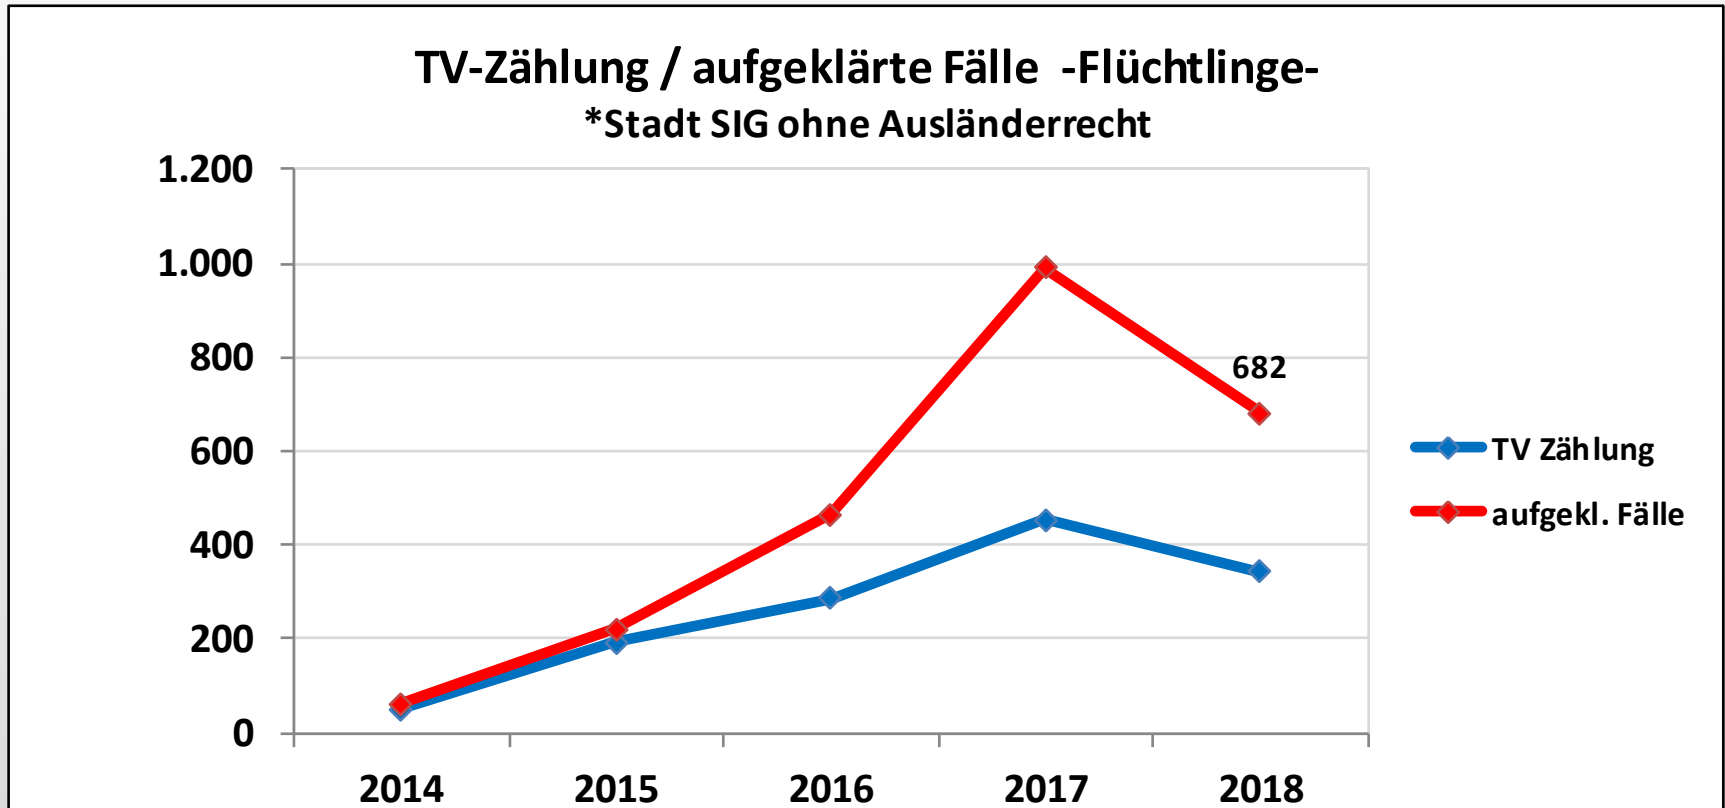

Polizeiliche Kriminalstatistik 2018

Polizeipräsidium Konstanz

Pressekonferenz 29.3.2019

Präsidiumsbereich PP Konstanz

- **Sicherheit auf hohem Niveau – Rückgang der Gesamtstraftaten setzt sich fort**
- **Aufklärungsquote mit 62,4 Prozent im Landesschnitt**
- **Leichte Zunahme der Aggressionsdelikte im öffentlichen Raum**
- **Deutlicher Anstieg der Vermögens- und Fälschungsdelikte durch die Betrugsmasche „Falscher Polizeibeamter“**
- **Wohnungseinbrüche wieder deutlich unter dem 10-Jahres-Mittelwert**

Aufklärungsquote

Tatverdächtige

Tatverdächtige insgesamt *ohne Ausländerrecht

Tatverdächtige unter 21 Jahren

*ohne Ausländerrecht

Straßenkriminalität nach Altersgruppen

Rohheitsdelikte nach Altersgruppen

Tatverdächtige Flüchtlinge

Flüchtlinge/aufgeklärte Fälle

TV Flüchtlinge

Tatverdächtige Flüchtlinge *ohne Ausländerrecht

Stadt Sigmaringen	2018	2017
Straftaten ges. ohne Ausländerrecht	2.095	2.417
aufgeklärte Fälle	1.432	1.743
aufgeklärte Fälle Flüchtlinge	682	992
Anteil Flüchtlinge an aufgekl. Fälle	47,6%	56,9%
Tatverdächtige insgesamt	922	1.033
Tatverdächtige Deutsche	448	468
Tatverdächtige Nichtdeutsche	474	565
Tatverdächtige Flüchtlinge	343	453
Anteil Nichtdeutsche an Gesamt TV	51,4%	54,7%
Anteil Flüchtlinge an Nichtdeutsche	72,4%	80,2%
Anteil Flüchtlinge an Gesamt TV	37,2%	43,9%