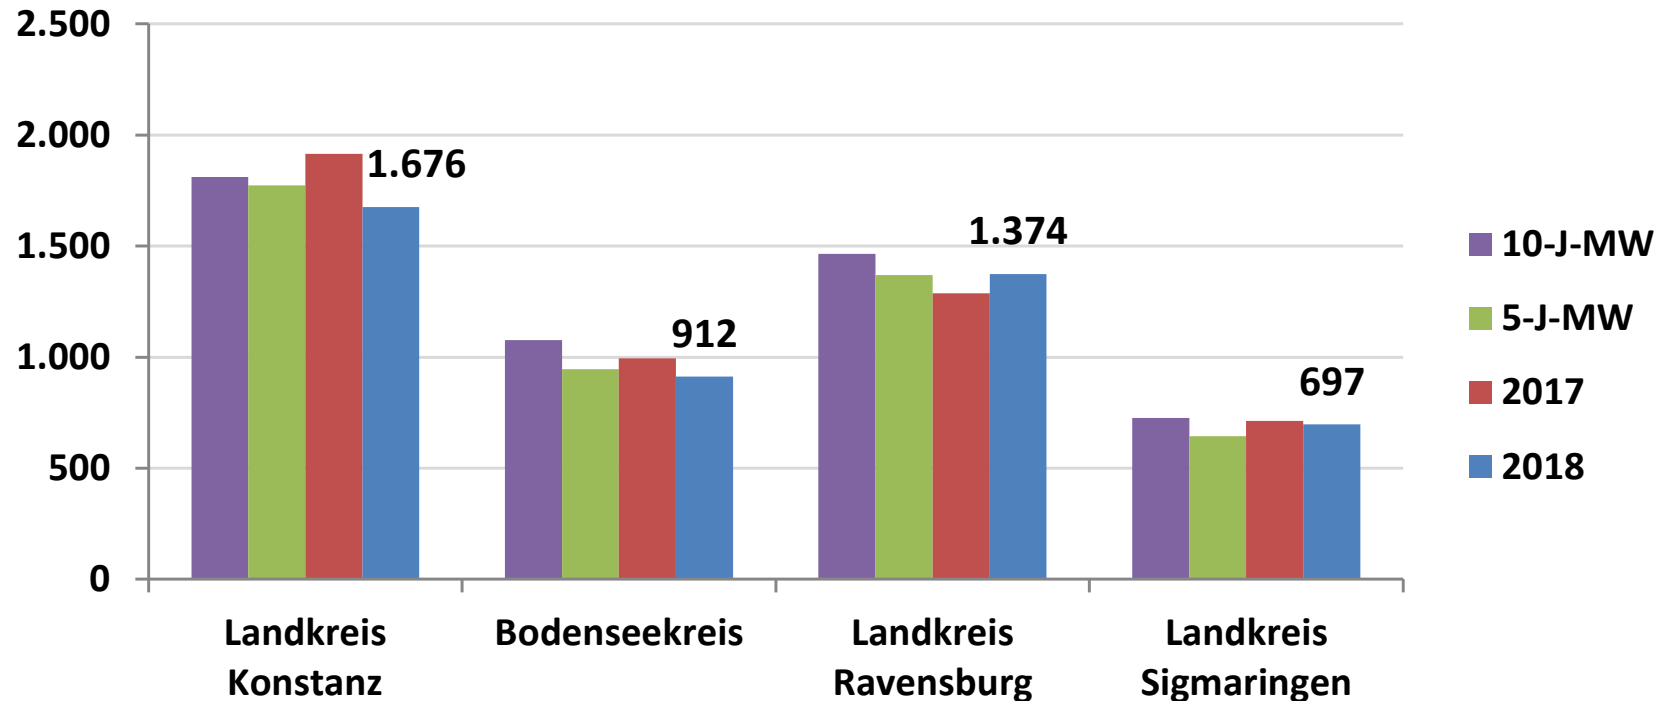

Polizeiliche Kriminalstatistik 2018

Polizeipräsidium Konstanz

Pressekonferenz 29.3.2019

Präsidiumsbereich PP Konstanz

- **Sicherheit auf hohem Niveau – Rückgang der Gesamtstraftaten setzt sich fort**
- **Aufklärungsquote mit 62,4 Prozent im Landesschnitt**
- **Leichte Zunahme der Aggressionsdelikte im öffentlichen Raum**
- **Deutlicher Anstieg der Vermögens- und Fälschungsdelikte durch die Betrugsmasche „Falscher Polizeibeamter“**
- **Wohnungseinbrüche wieder deutlich unter dem 10-Jahres-Mittelwert**

Aufklärungsquoten

Aufklärungsquoten	2018	2017	5-Jahres-Mittelwert	10-Jahres-Mittelwert
Land Baden-Württemberg	62,7	62,4	60,9	59,8
Polizeipräsidium Konstanz	62,4	64,9	62,7	61,5
Landkreis Konstanz	62,4	66,2	62,9	61,8
Bodenseekreis	61,0	63,3	61,2	62,1
Landkreis Ravensburg	61,9	63,9	62,9	60,3
Landkreis Sigmaringen	65,7	65,4	63,6	61,7

Aufklärungsquote

Tatverdächtige

Tatverdächtige insgesamt *ohne Ausländerrecht

Tatverdächtige unter 21 Jahren

*ohne Ausländerrecht

Straßenkriminalität nach Altersgruppen

Rohheitsdelikte nach Altersgruppen

Tatverdächtige Flüchtlinge

Flüchtlinge/aufgeklärte Fälle

TV Flüchtlinge

Tatverdächtige Flüchtlinge *ohne Ausländerrecht

Stadt Sigmaringen	2018	2017
Straftaten ges. ohne Ausländerrecht	2.095	2.417
aufgeklärte Fälle	1.432	1.743
aufgeklärte Fälle Flüchtlinge	682	992
Anteil Flüchtlinge an aufgekl. Fälle	47,6%	56,9%
Tatverdächtige insgesamt	922	1.033
Tatverdächtige Deutsche	448	468
Tatverdächtige Nichtdeutsche	474	565
Tatverdächtige Flüchtlinge	343	453
Anteil Nichtdeutsche an Gesamt TV	51,4%	54,7%
Anteil Flüchtlinge an Nichtdeutsche	72,4%	80,2%
Anteil Flüchtlinge an Gesamt TV	37,2%	43,9%