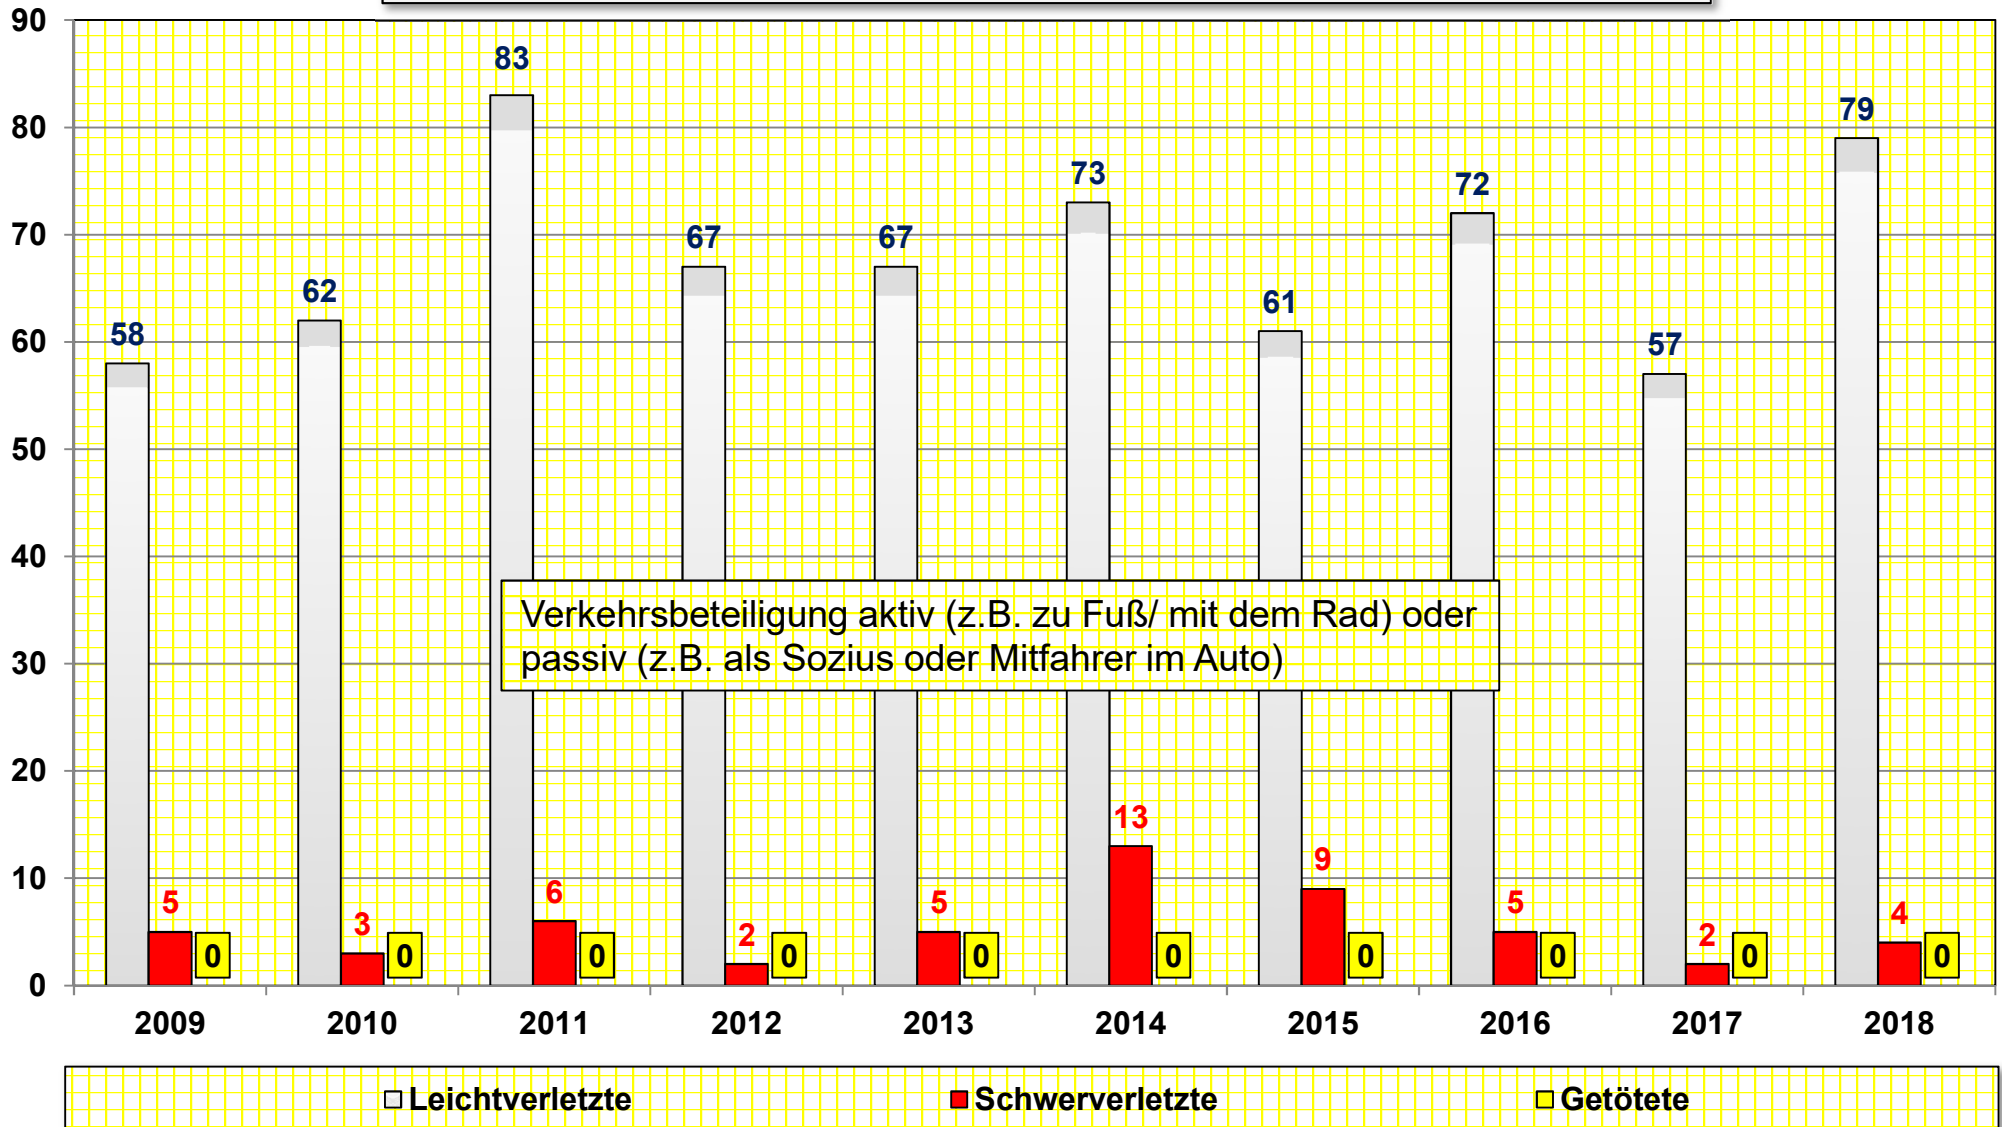

Verkehrsunfallstatistik 2018

Stadt Oldenburg

Verkehrsunfallgeschehen Stadt Oldenburg (ohne BAB)

Verkehrsunfallgeschehen ohne "VU-Parker" (VU-Typ 701-709)
Stadt Oldenburg (ohne BAB)

**Anzahl der Verkehrsunfälle mit schwersten Folgen
Stadt Oldenburg (ohne BAB)**

**Unerlaubtes Entfernen vom Unfallort
Stadt Oldenburg (ohne BAB)**

Unfallursache **ALKOHOL** (aufgeschlüsselt nach Alter)
Stadt Oldenburg (ohne BAB) 2018

Verkehrsunfallentwicklung auf den BAB im Stadtgebiet Oldenburg

Bei Verkehrsunfall verletzte/getötete Personen Stadt Oldenburg (ohne BAB)

**Unfallursachen bei Verkehrsunfällen mit Verletzten/Getöteten
in der Stadt Oldenburg (ohne BAB) 2018**

Verletzte Kinder (bis einschl. 14 Jahre) im Straßenverkehr Stadt Oldenburg (ohne BAB)

Verkehrsunfallgeschehen Junge Fahrerinnen und Fahrer (18-24J.) Stadt Oldenburg (ohne BAB)

■ Unfallbeteiligte Junge Fahrer (18-24J.) ■ davon als Hauptverursacher ◆ Leichtverletzte — Schwerverletzte ◆ Getötete