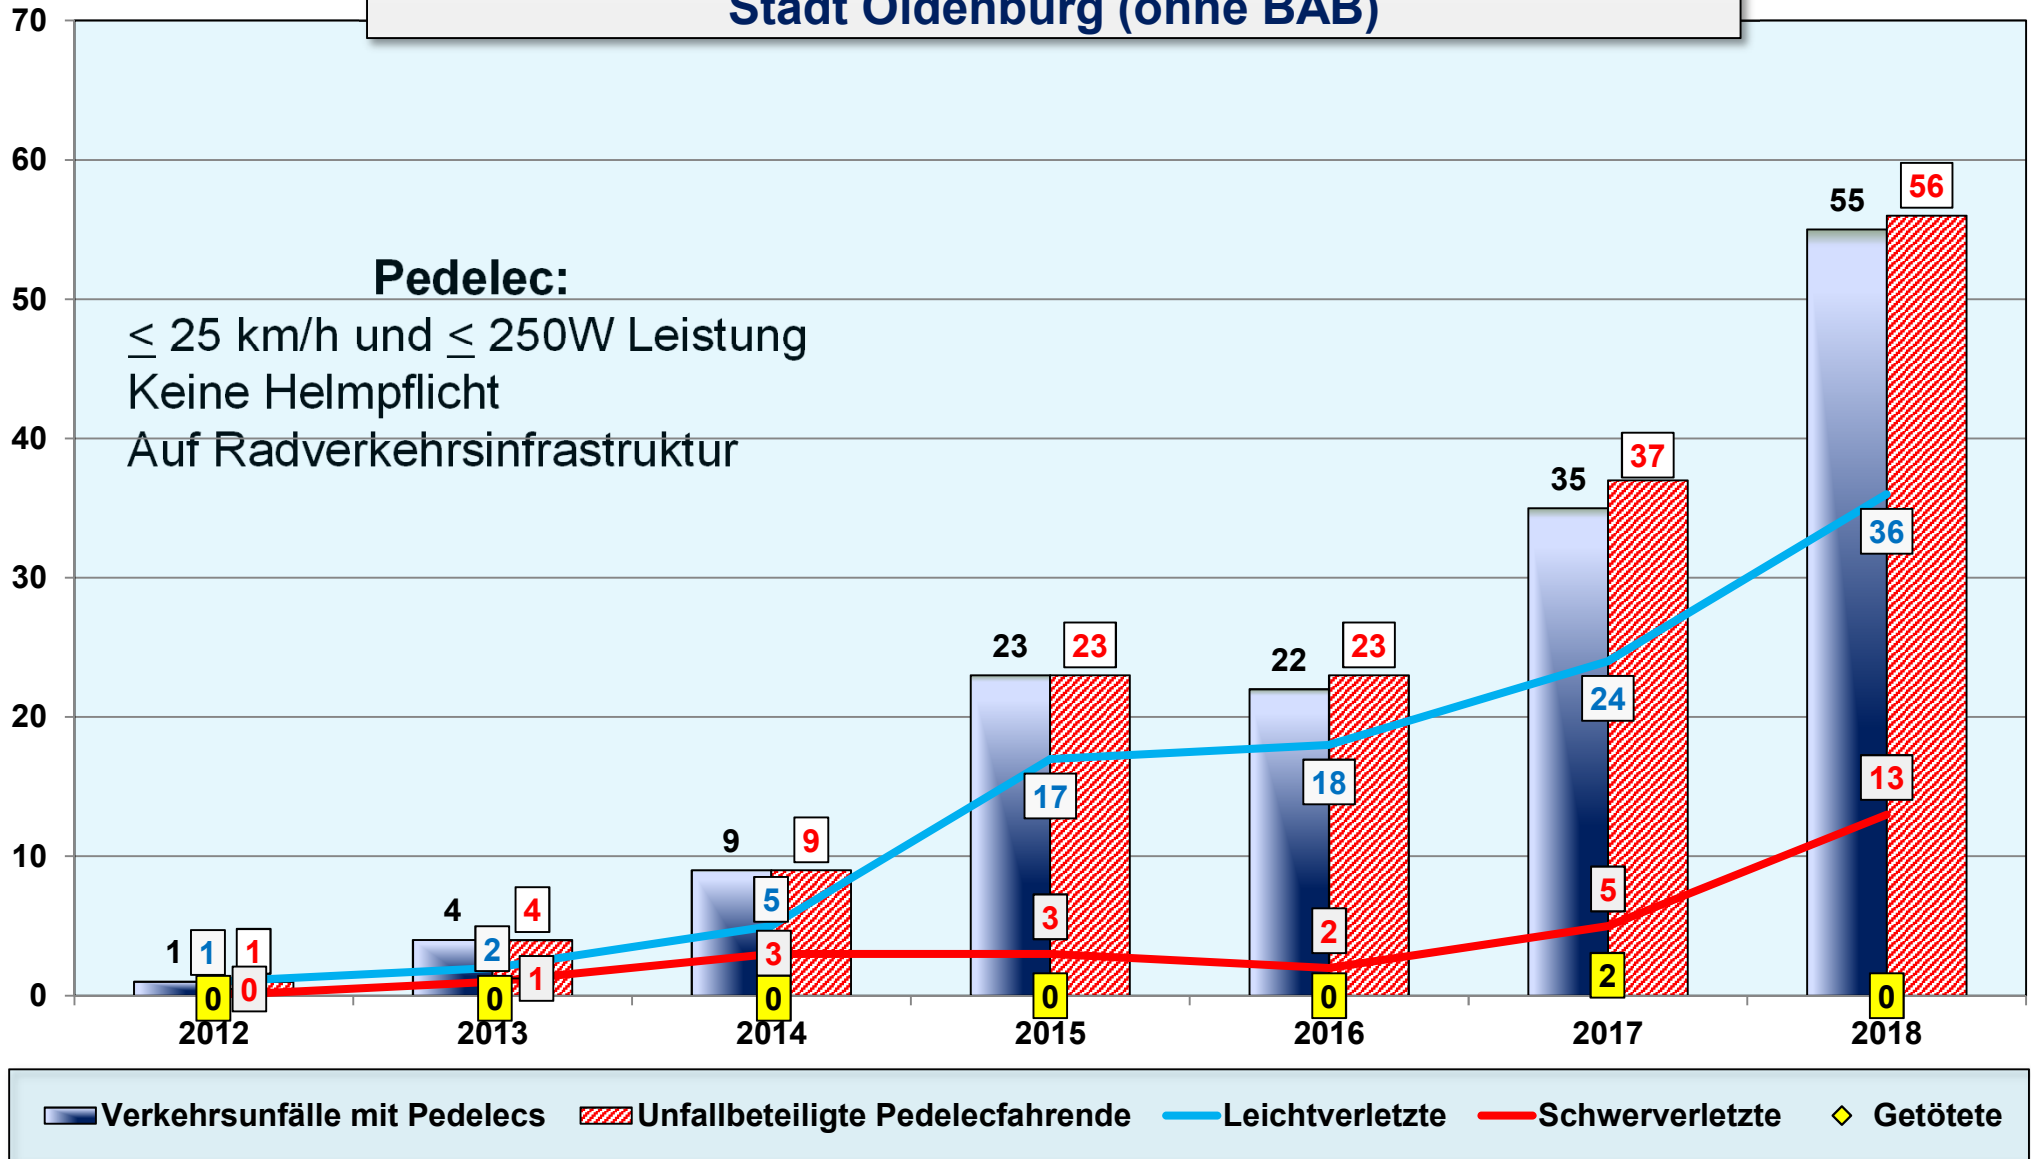

Bei Verkehrsunfall verletzte/getötete Personen Stadt Oldenburg (ohne BAB)

**Unfallursachen bei Verkehrsunfällen mit Verletzten/Getöteten
in der Stadt Oldenburg (ohne BAB) 2018**

Verletzte Kinder (bis einschl. 14 Jahre) im Straßenverkehr Stadt Oldenburg (ohne BAB)

Verkehrsunfallgeschehen Junge Fahrerinnen und Fahrer (18-24J.) Stadt Oldenburg (ohne BAB)

■ Unfallbeteiligte Junge Fahrer (18-24J.) ■ davon als Hauptverursacher ◆ Leichtverletzte — Schwerverletzte ◆ Getötete

Verkehrsunfallgeschehen mit Seniorenbeteiligung (65+) Stadt Oldenburg (ohne BAB)

Verkehrsunfallgeschehen mit Beteiligung Radfahrender inkl. Pedelecs Stadt Oldenburg (ohne BAB)

Verkehrsunfälle mit Beteiligung Radfahrender Unfallbeteiligte Radfahrende Leichtverletzte Schwerverletzte Getötete

Verkehrsunfallgeschehen mit Beteiligung Pedelecfahrender Stadt Oldenburg (ohne BAB)

Verkehrsunfallgeschehen mit Fußgängerbeteiligung Stadt Oldenburg (ohne BAB)

Auf den BAB im Inspektionsbereich	2016	2017	2018
Verkehrsunfälle	629	628	625
Getötete	0	0	2
Schwerverletzte	17	15	16
Leichtverletzte	169	135	135