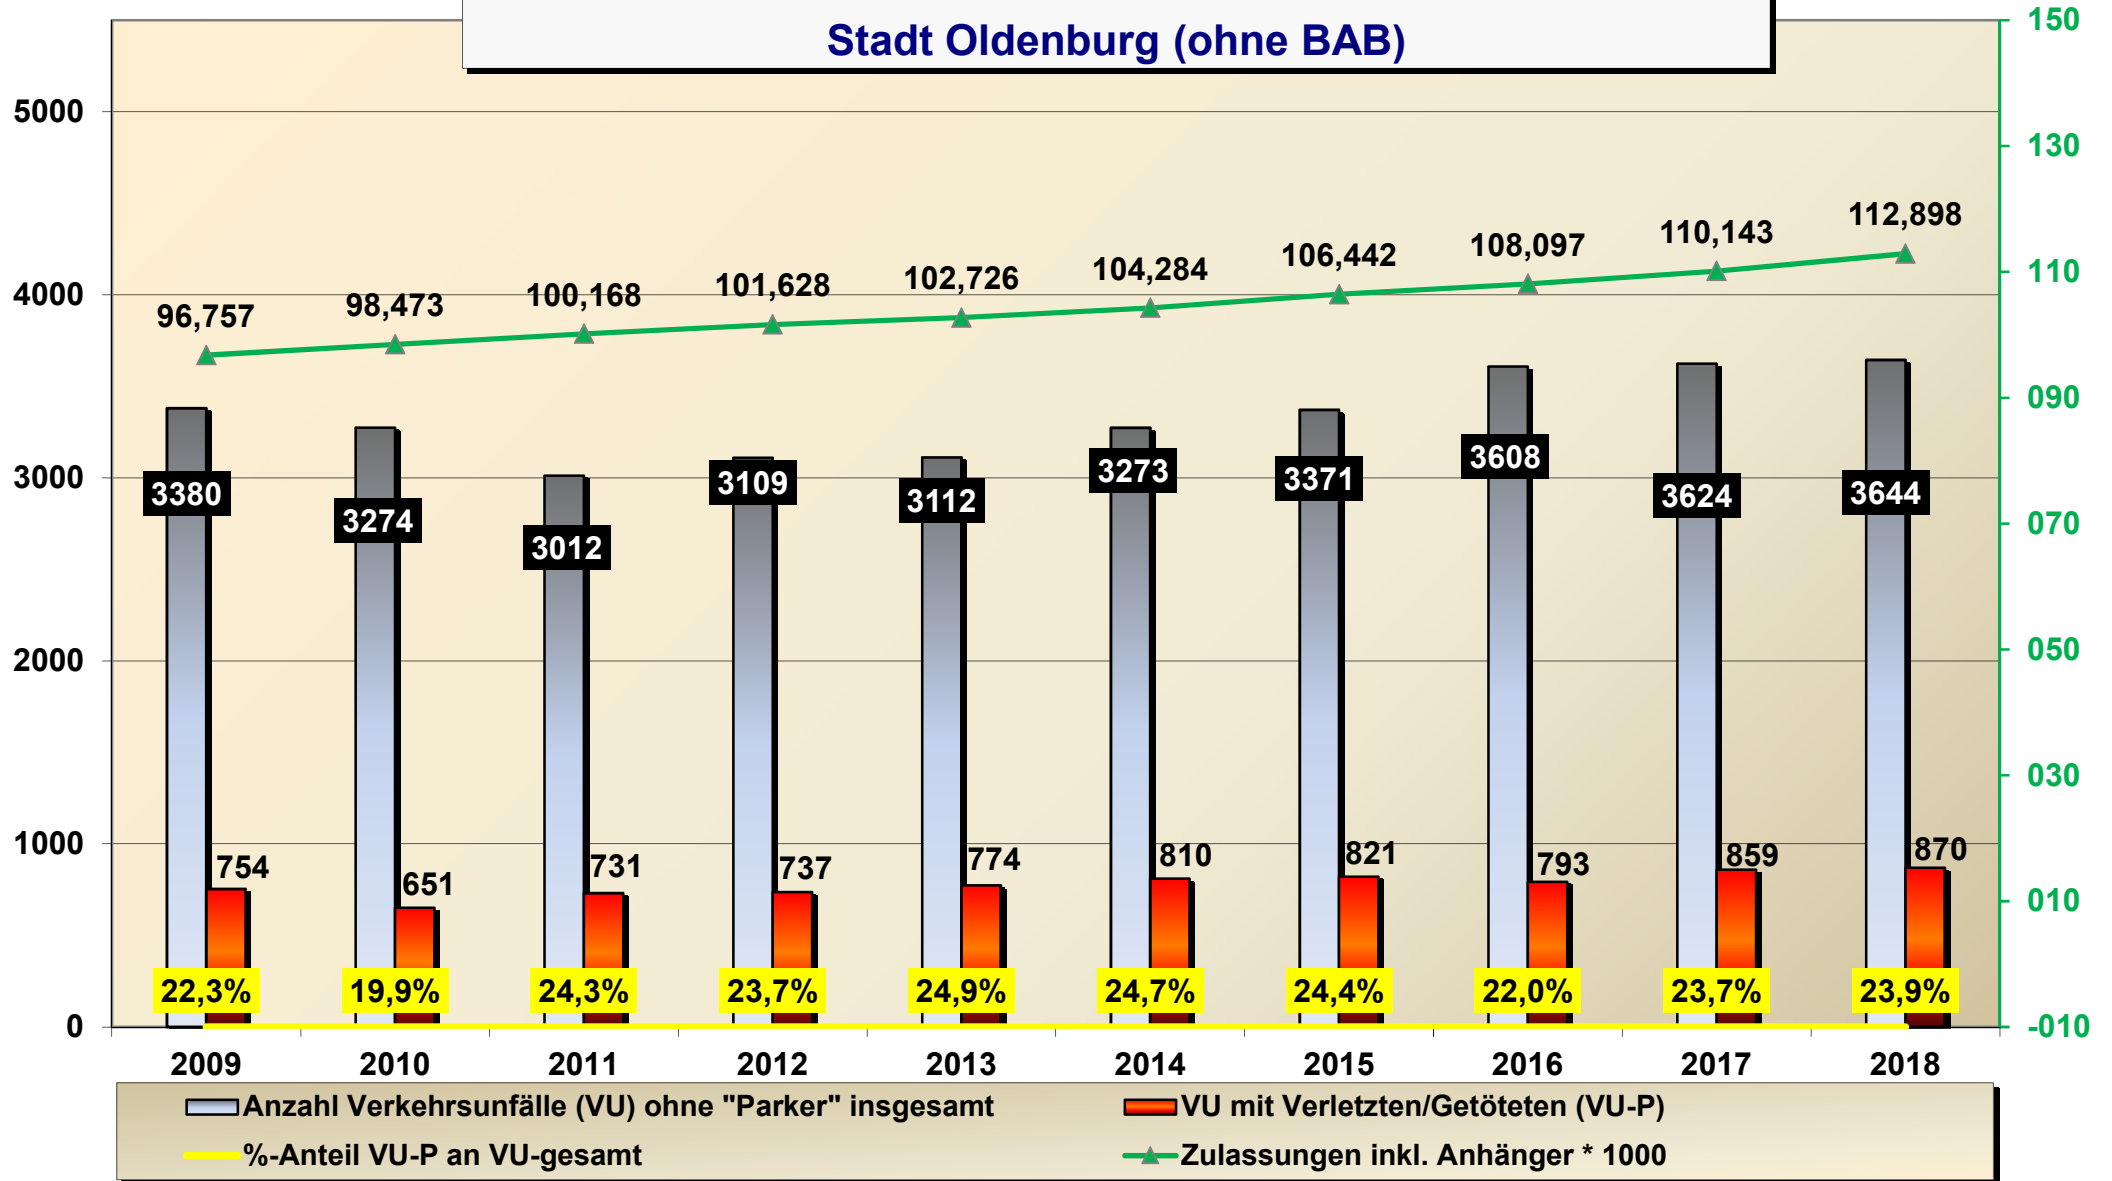

Verkehrsunfallstatistik 2018

Stadt Oldenburg

Verkehrsunfallgeschehen Stadt Oldenburg (ohne BAB)

Verkehrsunfallgeschehen ohne "VU-Parker" (VU-Typ 701-709)
Stadt Oldenburg (ohne BAB)

**Anzahl der Verkehrsunfälle mit schwersten Folgen
Stadt Oldenburg (ohne BAB)**

**Unerlaubtes Entfernen vom Unfallort
Stadt Oldenburg (ohne BAB)**

Unfallursache **ALKOHOL** (aufgeschlüsselt nach Alter)
Stadt Oldenburg (ohne BAB) 2018

Verkehrsunfallentwicklung auf den BAB im Stadtgebiet Oldenburg

Bei Verkehrsunfall verletzte/getötete Personen Stadt Oldenburg (ohne BAB)

**Unfallursachen bei Verkehrsunfällen mit Verletzten/Getöteten
in der Stadt Oldenburg (ohne BAB) 2018**

Verletzte Kinder (bis einschl. 14 Jahre) im Straßenverkehr Stadt Oldenburg (ohne BAB)

Verkehrsunfallgeschehen Junge Fahrerinnen und Fahrer (18-24J.) Stadt Oldenburg (ohne BAB)

■ Unfallbeteiligte Junge Fahrer (18-24J.) ■ davon als Hauptverursacher ◆ Leichtverletzte — Schwerverletzte ◆ Getötete