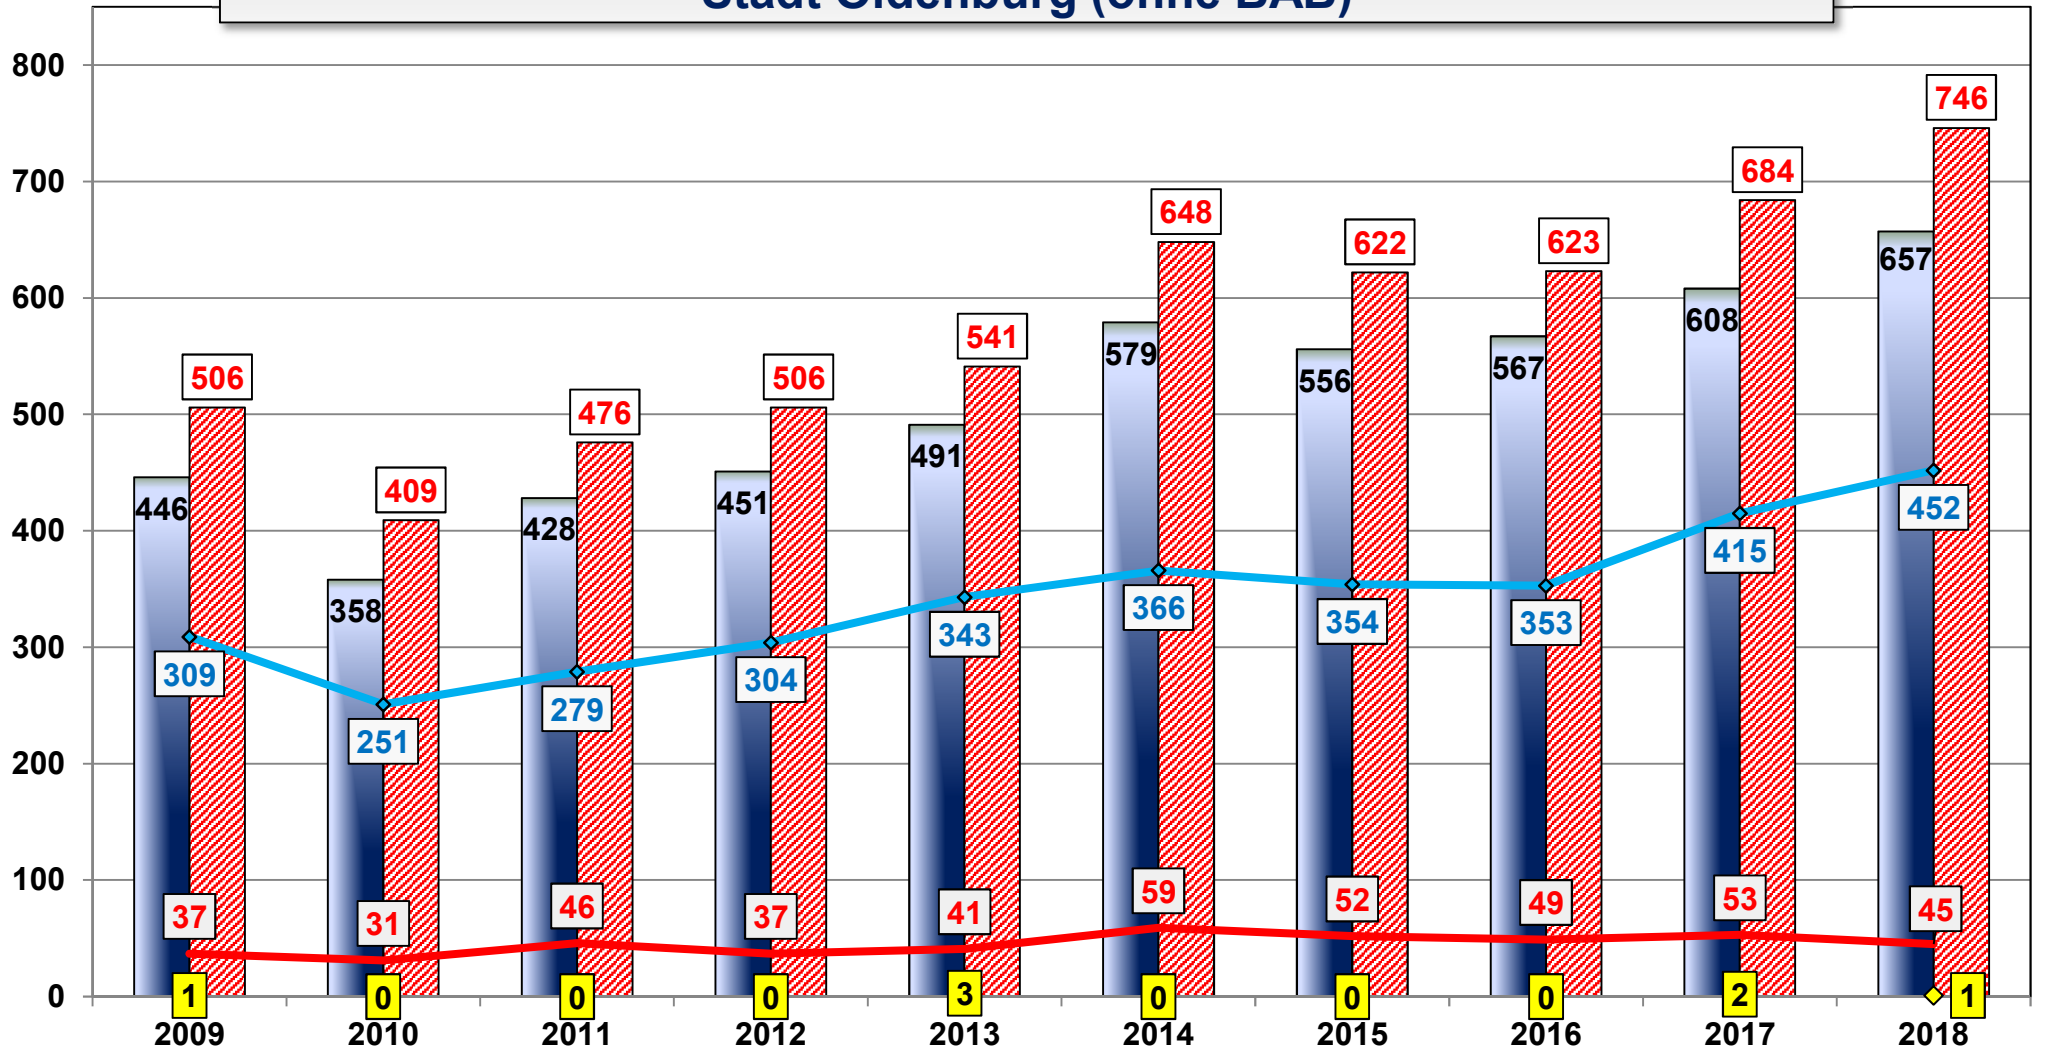

Verkehrsunfallgeschehen mit Beteiligung Radfahrender inkl. Pedelecs Stadt Oldenburg (ohne BAB)

Verkehrsunfälle mit Beteiligung Radfahrender Unfallbeteiligte Radfahrende Leichtverletzte Schwerverletzte Getötete