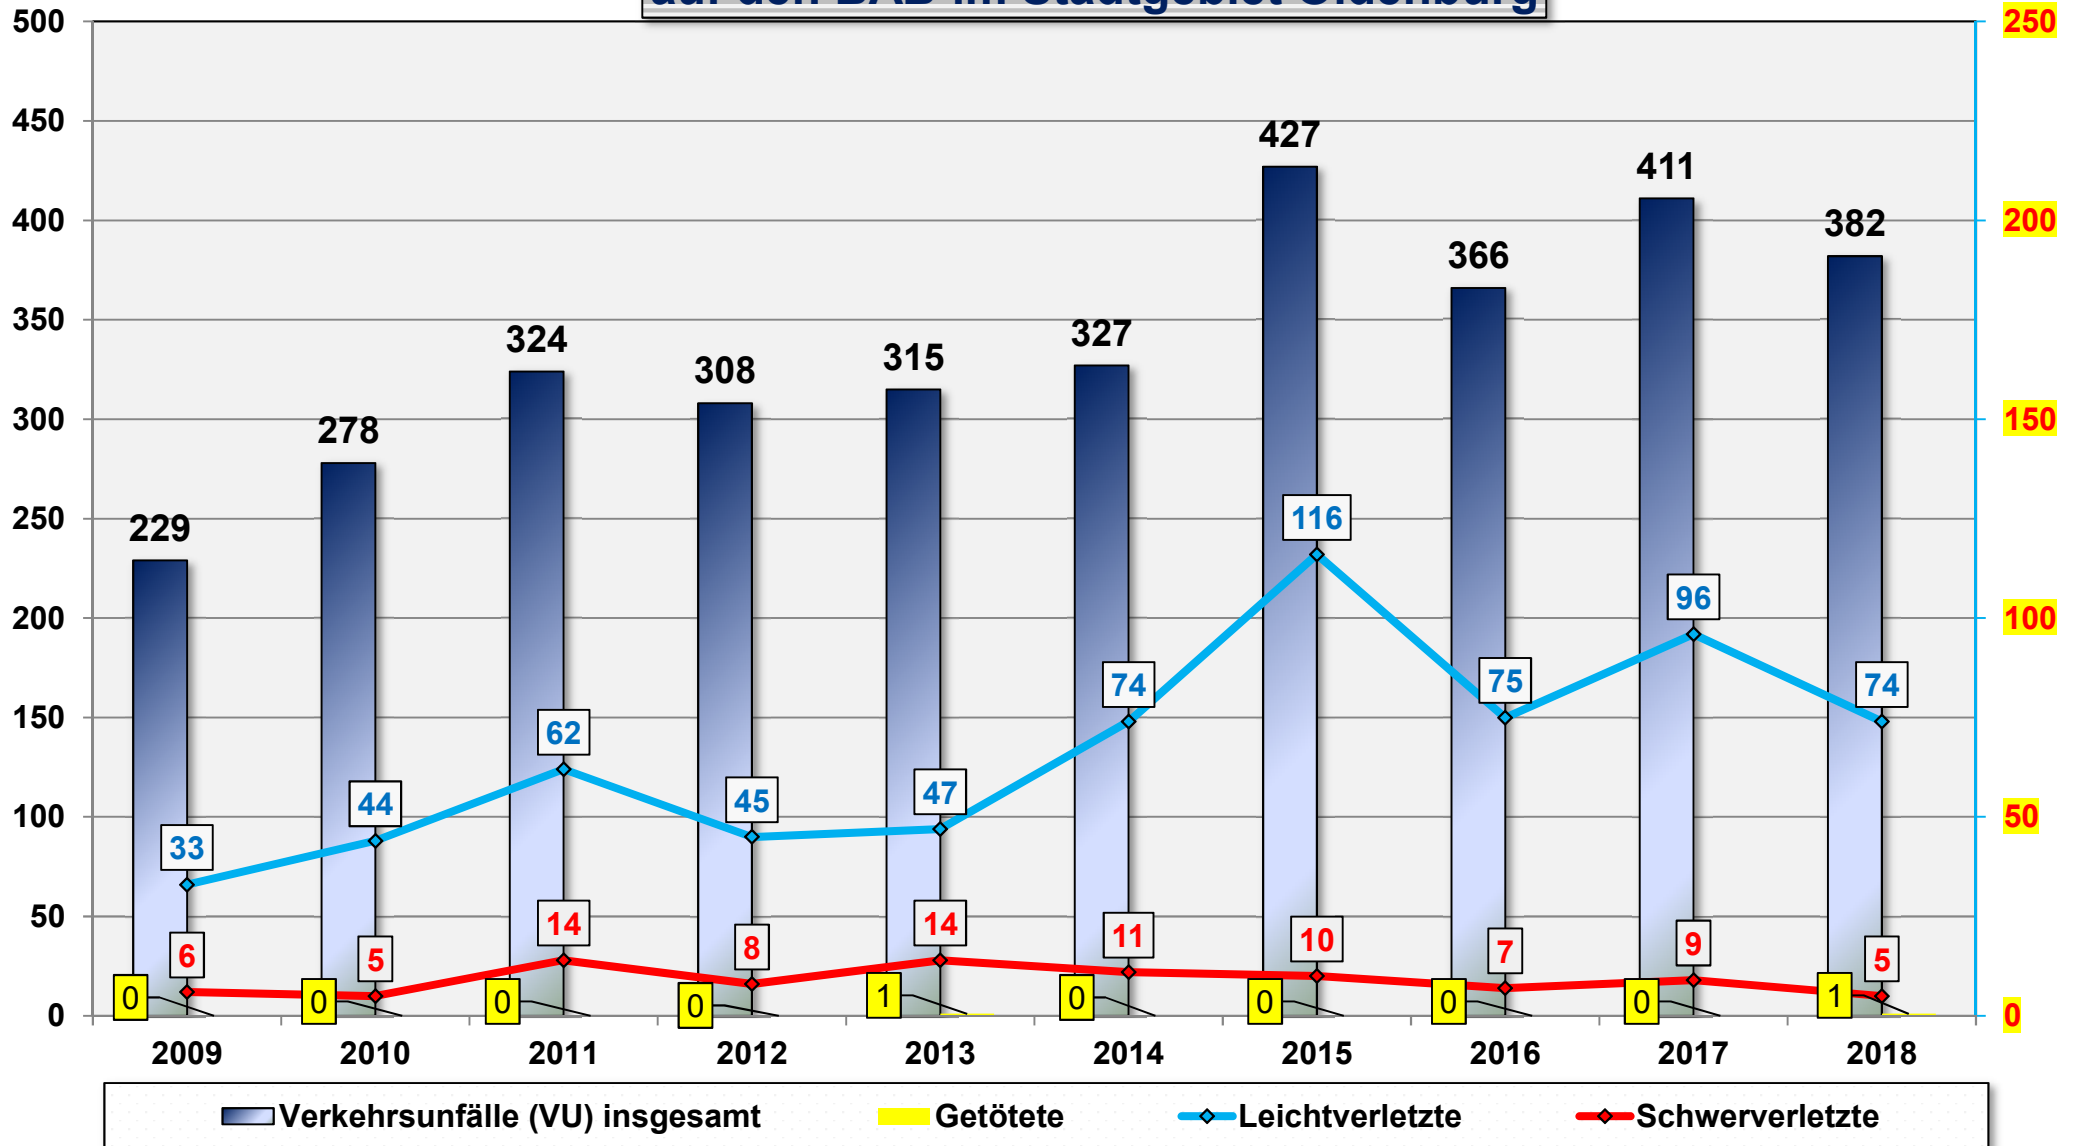

Verkehrsunfallstatistik 2018

Stadt Oldenburg

Verkehrsunfallgeschehen Stadt Oldenburg (ohne BAB)

Verkehrsunfallgeschehen ohne "VU-Parker" (VU-Typ 701-709)
Stadt Oldenburg (ohne BAB)

**Anzahl der Verkehrsunfälle mit schwersten Folgen
Stadt Oldenburg (ohne BAB)**

**Unerlaubtes Entfernen vom Unfallort
Stadt Oldenburg (ohne BAB)**

Unfallursache **ALKOHOL** (aufgeschlüsselt nach Alter)
Stadt Oldenburg (ohne BAB) 2018

Verkehrsunfallentwicklung auf den BAB im Stadtgebiet Oldenburg

Bei Verkehrsunfall verletzte/getötete Personen Stadt Oldenburg (ohne BAB)

**Unfallursachen bei Verkehrsunfällen mit Verletzten/Getöteten
in der Stadt Oldenburg (ohne BAB) 2018**

Verletzte Kinder (bis einschl. 14 Jahre) im Straßenverkehr Stadt Oldenburg (ohne BAB)

Verkehrsunfallgeschehen Junge Fahrerinnen und Fahrer (18-24J.) Stadt Oldenburg (ohne BAB)

■ Unfallbeteiligte Junge Fahrer (18-24J.) ■ davon als Hauptverursacher ◆ Leichtverletzte — Schwerverletzte ◆ Getötete