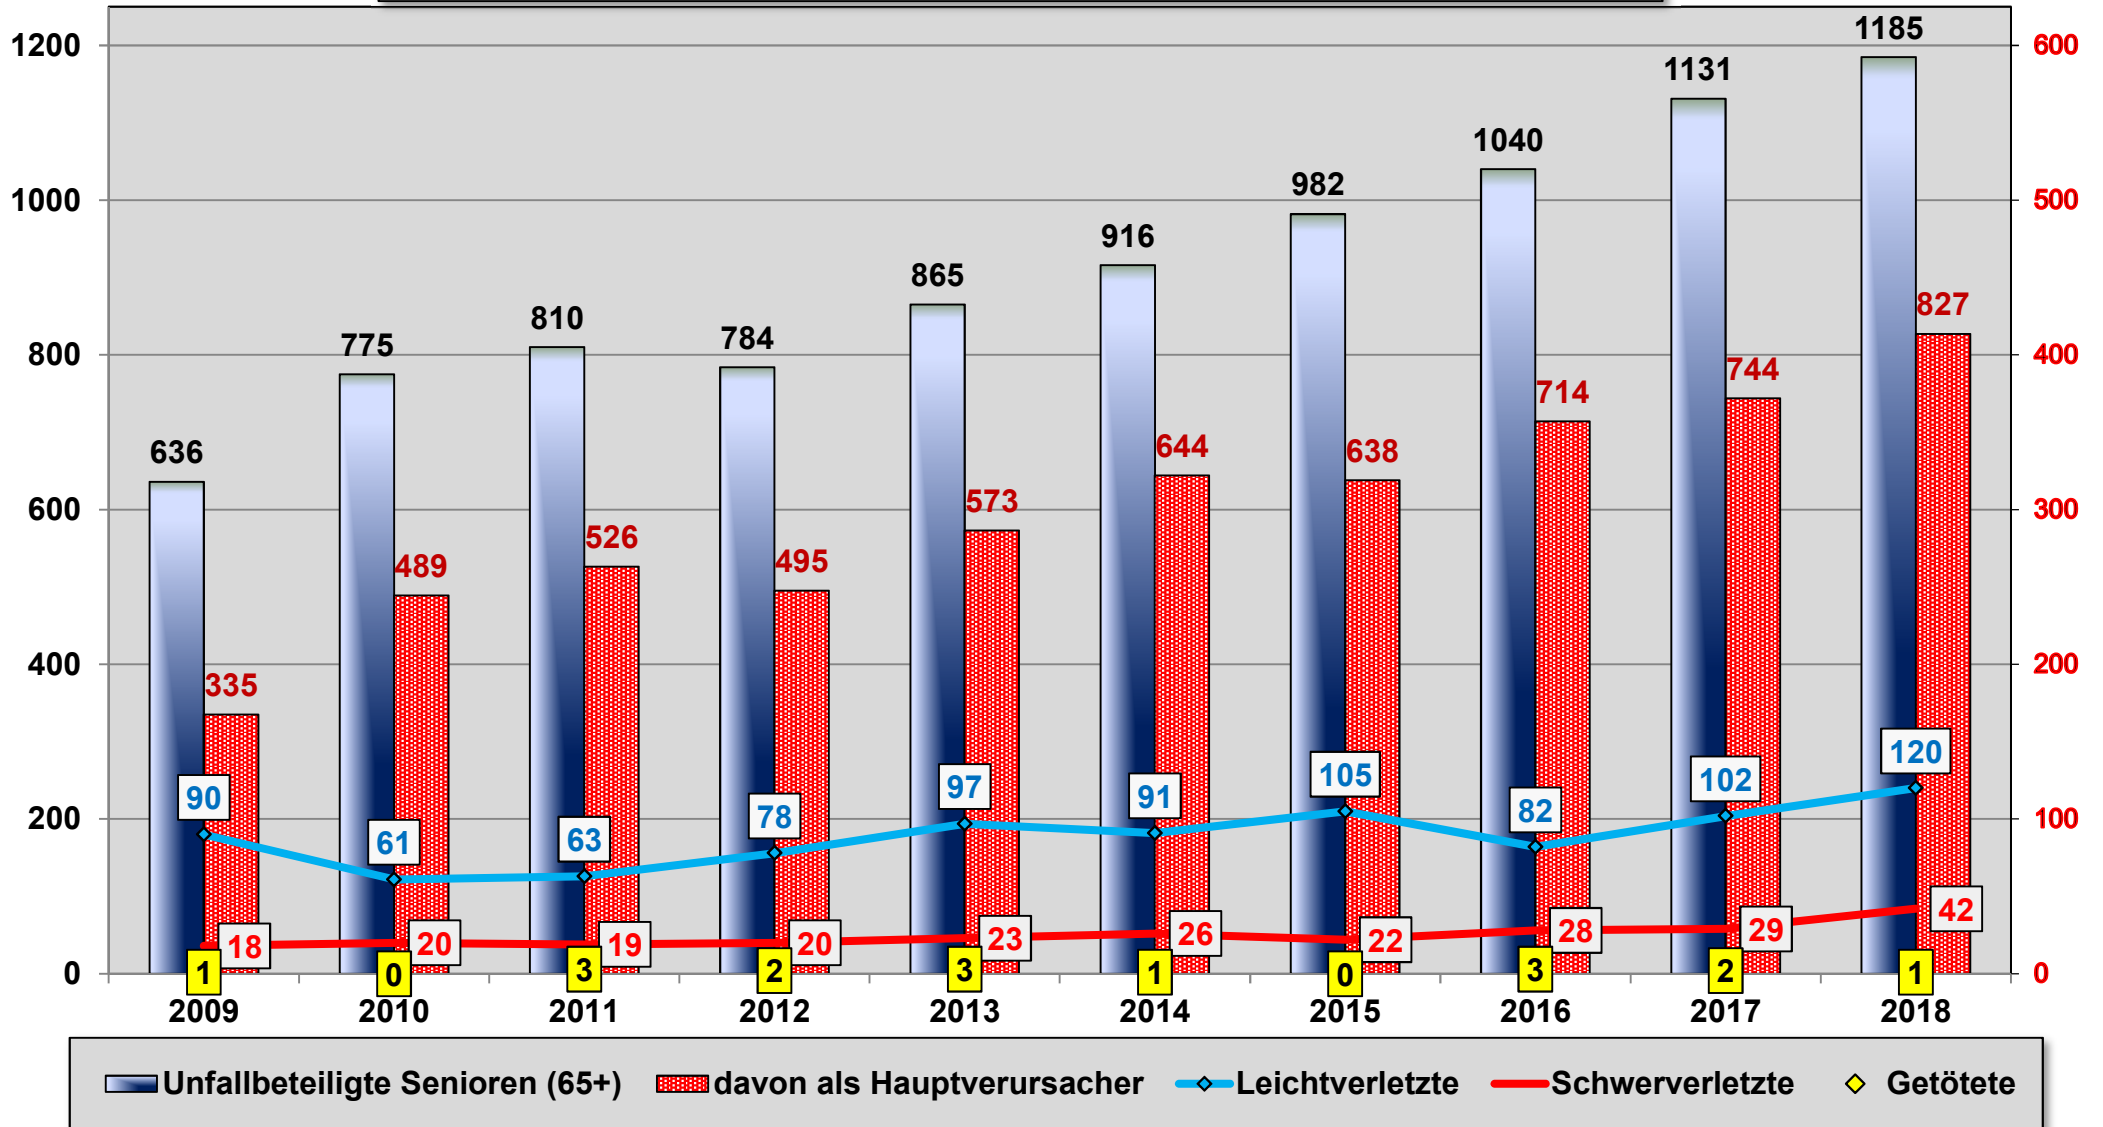

Verkehrsunfallgeschehen mit Seniorenbeteiligung (65+) Stadt Oldenburg (ohne BAB)