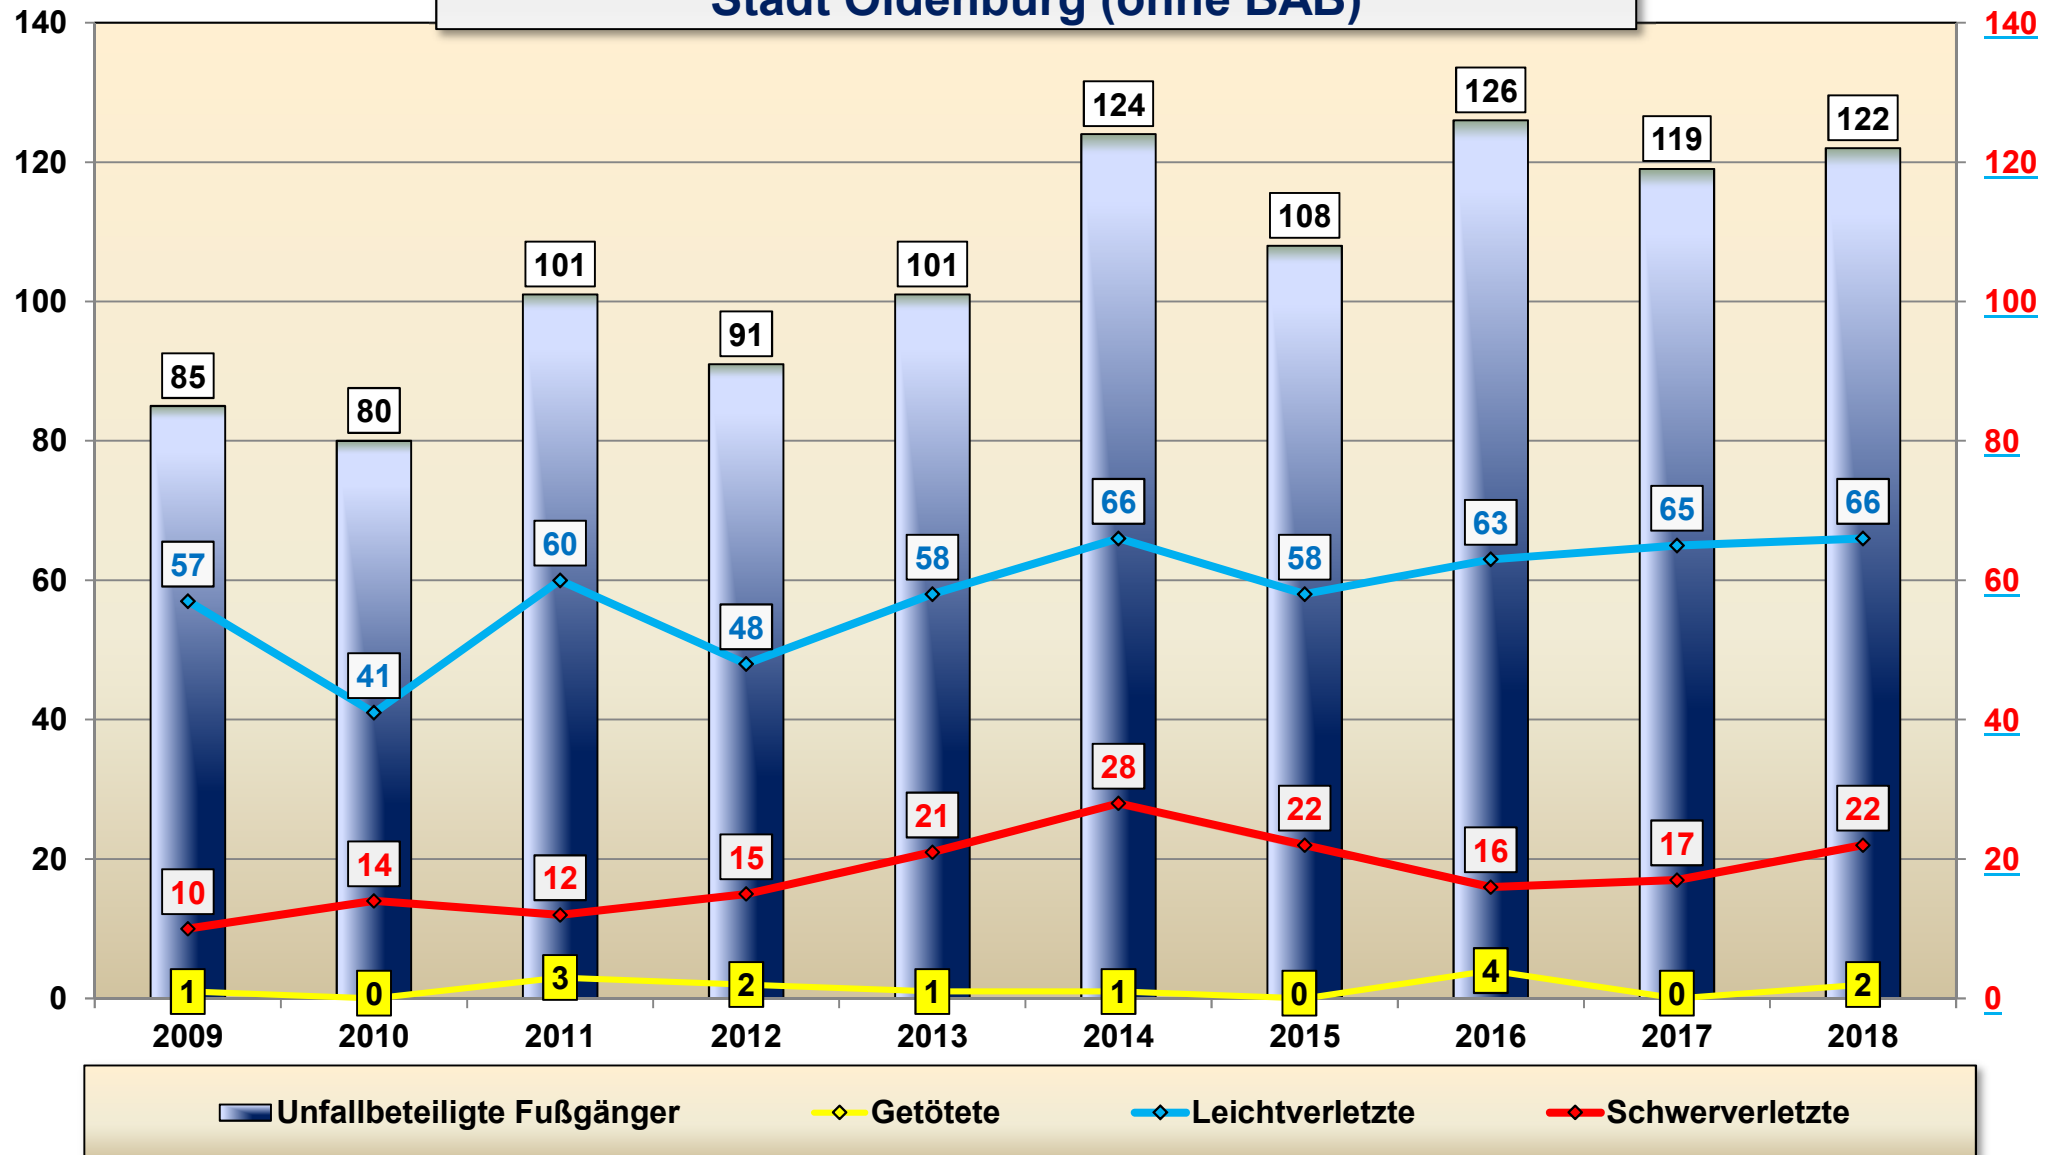

Bei Verkehrsunfall verletzte/getötete Personen Stadt Oldenburg (ohne BAB)

**Unfallursachen bei Verkehrsunfällen mit Verletzten/Getöteten
in der Stadt Oldenburg (ohne BAB) 2018**

Verletzte Kinder (bis einschl. 14 Jahre) im Straßenverkehr Stadt Oldenburg (ohne BAB)

Verkehrsunfallgeschehen Junge Fahrerinnen und Fahrer (18-24J.) Stadt Oldenburg (ohne BAB)

■ Unfallbeteiligte Junge Fahrer (18-24J.) ■ davon als Hauptverursacher ◆ Leichtverletzte — Schwerverletzte ◆ Getötete

Verkehrsunfallgeschehen mit Seniorenbeteiligung (65+) Stadt Oldenburg (ohne BAB)

Verkehrsunfallgeschehen mit Beteiligung Radfahrender inkl. Pedelecs Stadt Oldenburg (ohne BAB)

Verkehrsunfälle mit Beteiligung Radfahrender Unfallbeteiligte Radfahrende Leichtverletzte Schwerverletzte Getötete

Verkehrsunfallgeschehen mit Beteiligung Pedelecfahrender Stadt Oldenburg (ohne BAB)

Verkehrsunfallgeschehen mit Fußgängerbeteiligung Stadt Oldenburg (ohne BAB)

Auf den BAB im Inspektionsbereich	2016	2017	2018
Verkehrsunfälle	629	628	625
Getötete	0	0	2
Schwerverletzte	17	15	16
Leichtverletzte	169	135	135