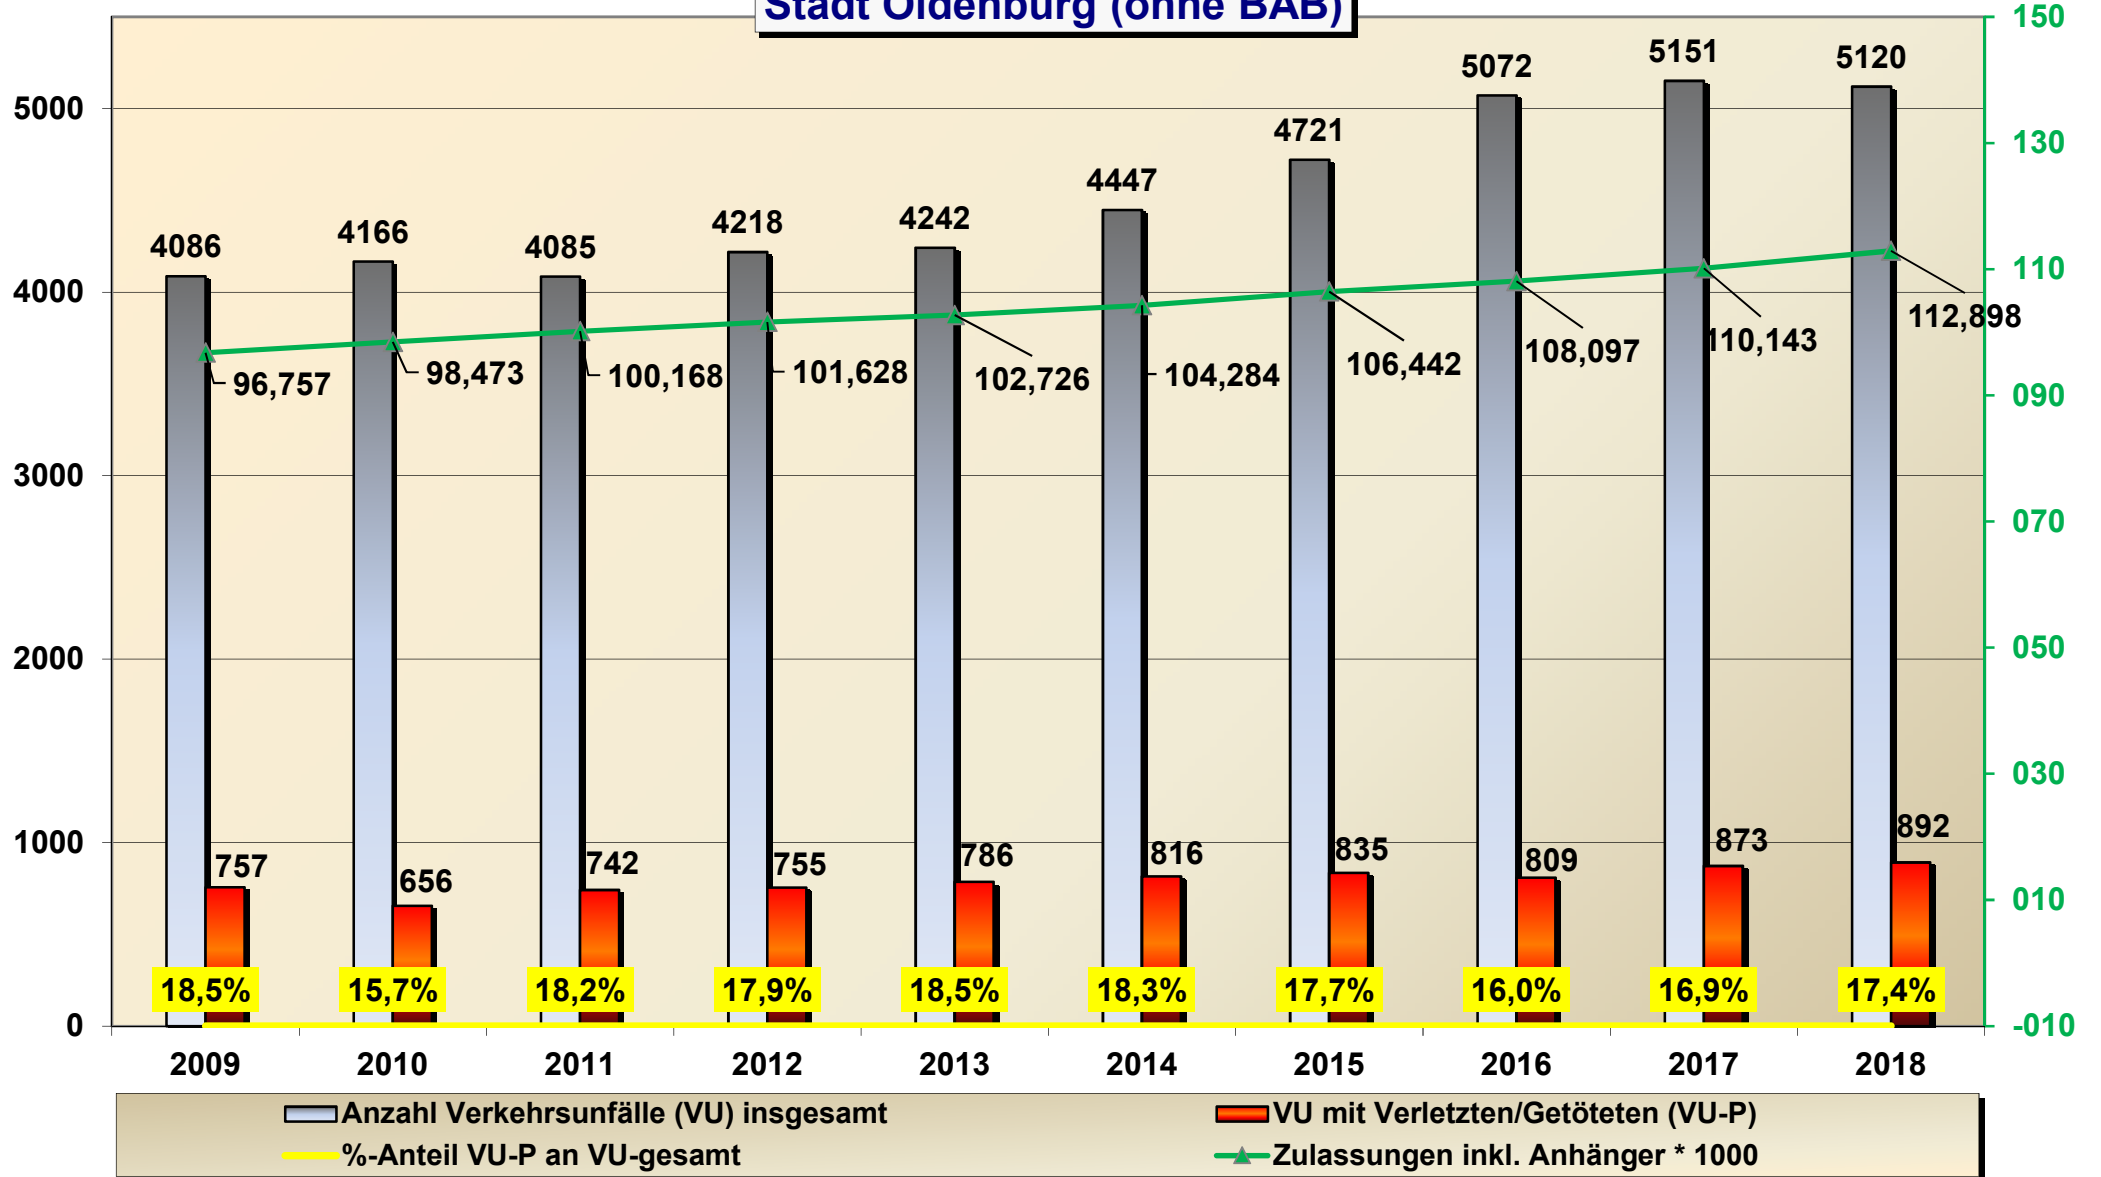

Verkehrsunfallstatistik 2018

Stadt Oldenburg

Verkehrsunfallgeschehen Stadt Oldenburg (ohne BAB)

Verkehrsunfallgeschehen ohne "VU-Parker" (VU-Typ 701-709)
Stadt Oldenburg (ohne BAB)

**Anzahl der Verkehrsunfälle mit schwersten Folgen
Stadt Oldenburg (ohne BAB)**

**Unerlaubtes Entfernen vom Unfallort
Stadt Oldenburg (ohne BAB)**

Unfallursache **ALKOHOL** (aufgeschlüsselt nach Alter)
Stadt Oldenburg (ohne BAB) 2018

Verkehrsunfallentwicklung auf den BAB im Stadtgebiet Oldenburg

Bei Verkehrsunfall verletzte/getötete Personen Stadt Oldenburg (ohne BAB)

**Unfallursachen bei Verkehrsunfällen mit Verletzten/Getöteten
in der Stadt Oldenburg (ohne BAB) 2018**

Verletzte Kinder (bis einschl. 14 Jahre) im Straßenverkehr Stadt Oldenburg (ohne BAB)

Verkehrsunfallgeschehen Junge Fahrerinnen und Fahrer (18-24J.) Stadt Oldenburg (ohne BAB)

■ Unfallbeteiligte Junge Fahrer (18-24J.) ■ davon als Hauptverursacher ◆ Leichtverletzte — Schwerverletzte ◆ Getötete