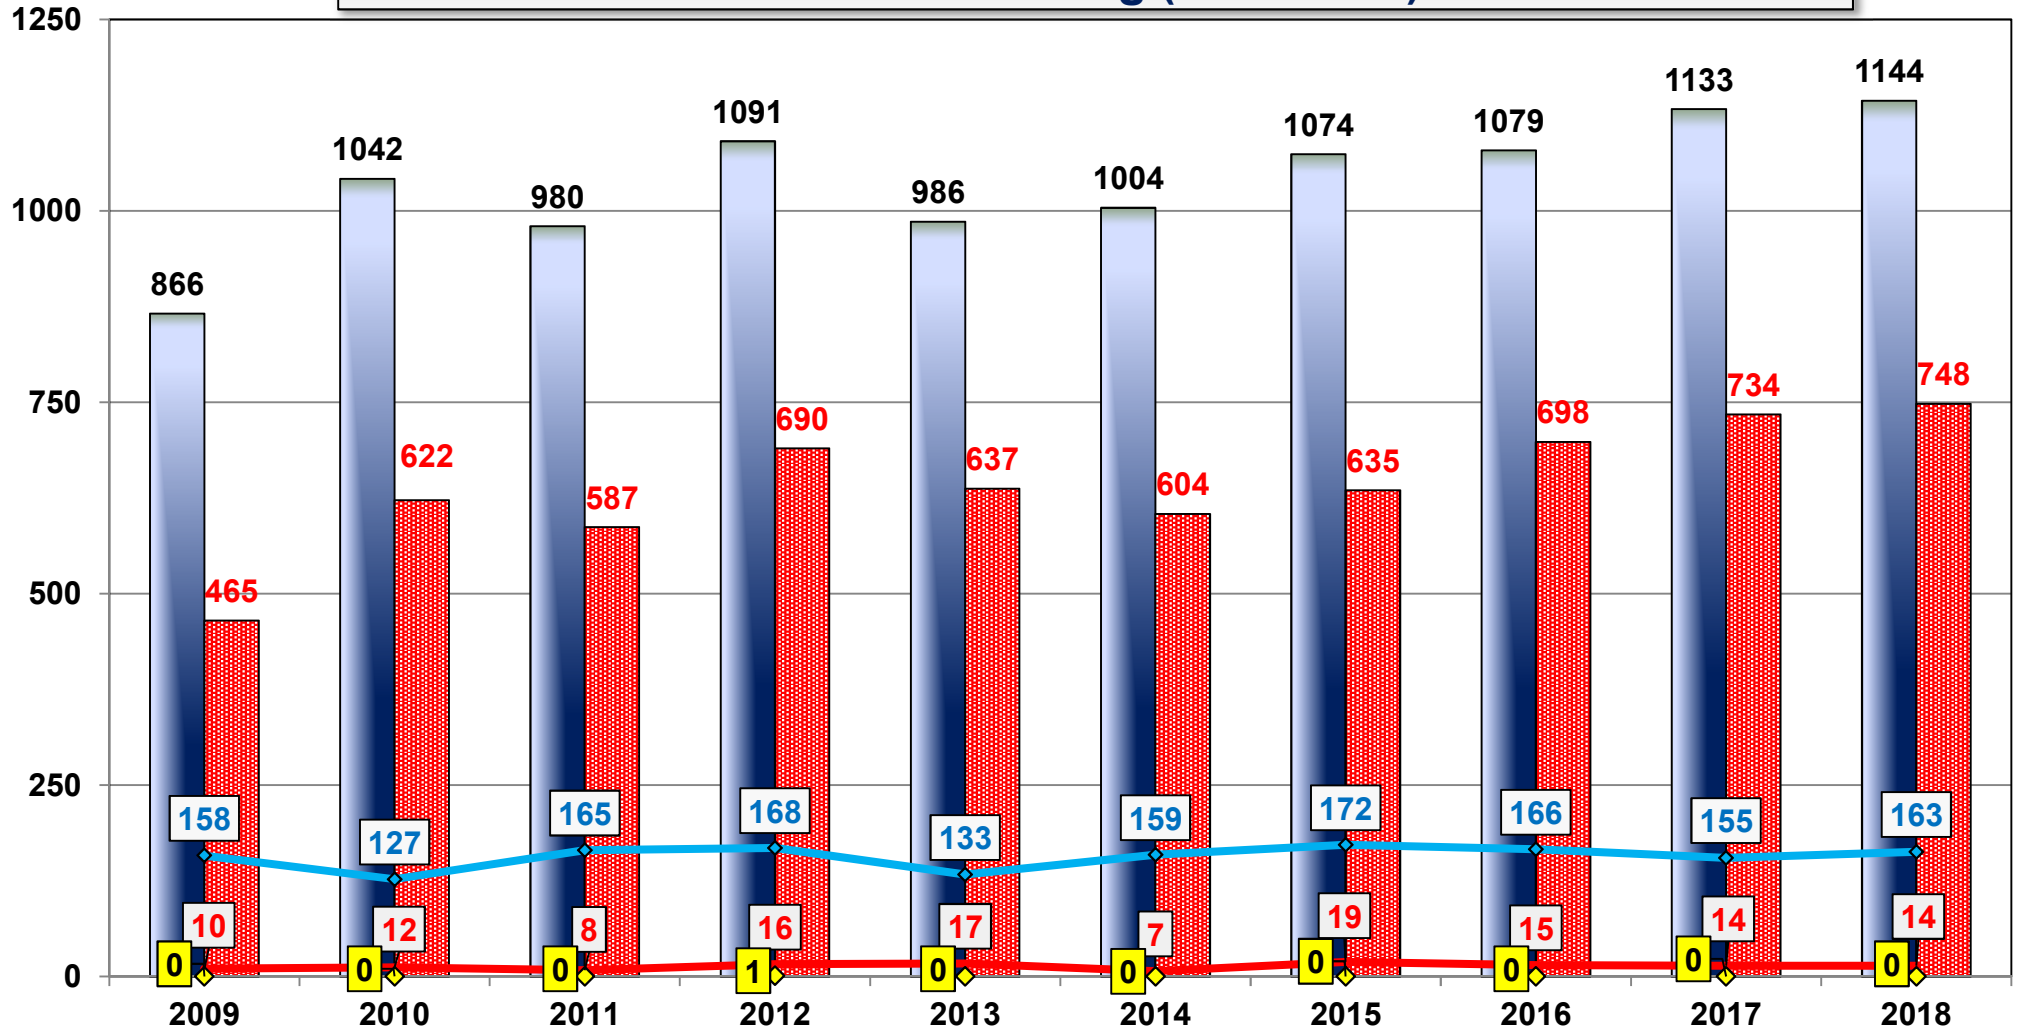

Verkehrsunfallstatistik 2018

Stadt Oldenburg

Verkehrsunfallgeschehen Stadt Oldenburg (ohne BAB)

Verkehrsunfallgeschehen ohne "VU-Parker" (VU-Typ 701-709)
Stadt Oldenburg (ohne BAB)

**Anzahl der Verkehrsunfälle mit schwersten Folgen
Stadt Oldenburg (ohne BAB)**

**Unerlaubtes Entfernen vom Unfallort
Stadt Oldenburg (ohne BAB)**

Unfallursache **ALKOHOL** (aufgeschlüsselt nach Alter)
Stadt Oldenburg (ohne BAB) 2018

Verkehrsunfallentwicklung auf den BAB im Stadtgebiet Oldenburg

Bei Verkehrsunfall verletzte/getötete Personen Stadt Oldenburg (ohne BAB)

**Unfallursachen bei Verkehrsunfällen mit Verletzten/Getöteten
in der Stadt Oldenburg (ohne BAB) 2018**

Verletzte Kinder (bis einschl. 14 Jahre) im Straßenverkehr Stadt Oldenburg (ohne BAB)

Verkehrsunfallgeschehen Junge Fahrerinnen und Fahrer (18-24J.) Stadt Oldenburg (ohne BAB)

■ Unfallbeteiligte Junge Fahrer (18-24J.) ■ davon als Hauptverursacher ◆ Leichtverletzte — Schwerverletzte ◆ Getötete