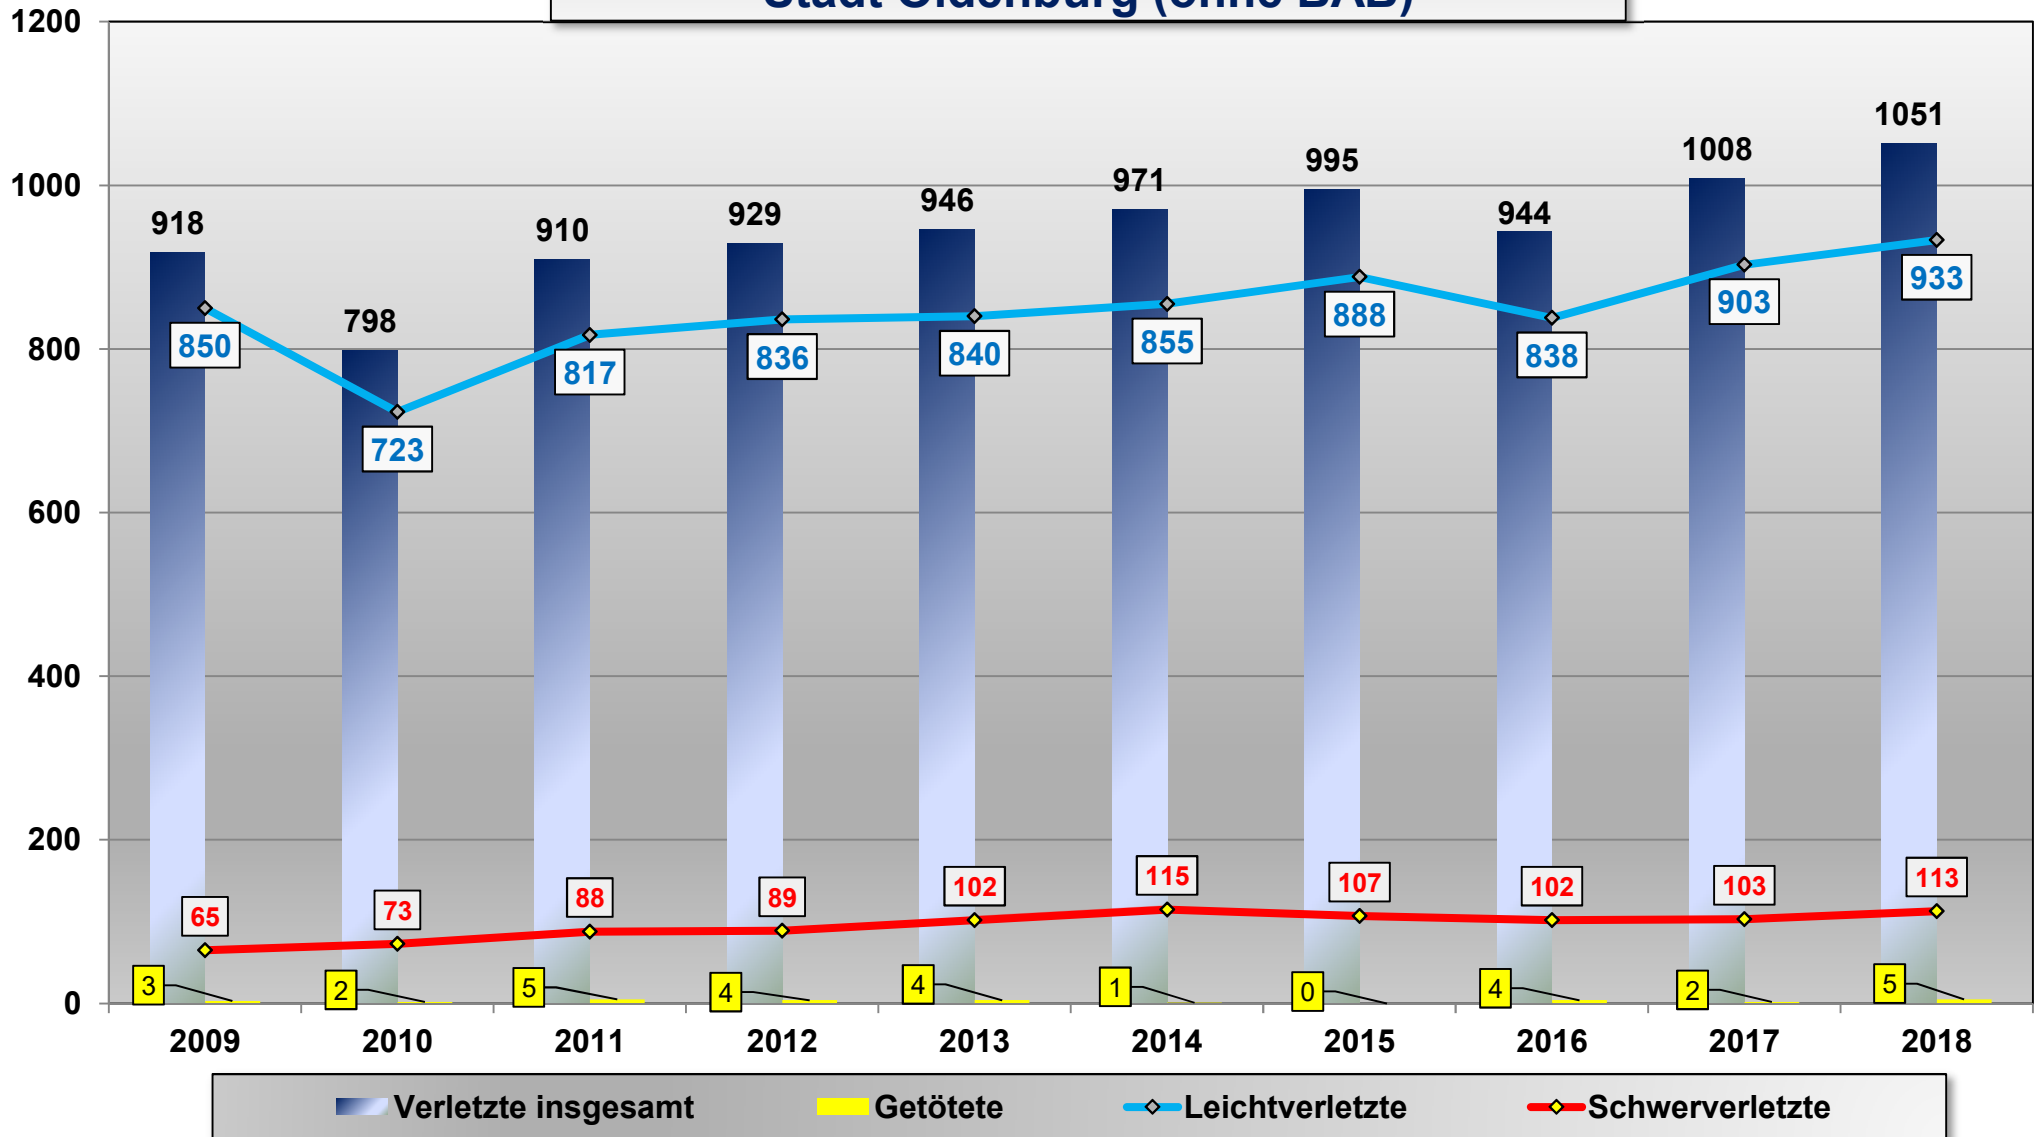

Verkehrsunfallstatistik 2018

Stadt Oldenburg

Verkehrsunfallgeschehen Stadt Oldenburg (ohne BAB)

Verkehrsunfallgeschehen ohne "VU-Parker" (VU-Typ 701-709)
Stadt Oldenburg (ohne BAB)

**Anzahl der Verkehrsunfälle mit schwersten Folgen
Stadt Oldenburg (ohne BAB)**

**Unerlaubtes Entfernen vom Unfallort
Stadt Oldenburg (ohne BAB)**

Unfallursache **ALKOHOL** (aufgeschlüsselt nach Alter)
Stadt Oldenburg (ohne BAB) 2018

Verkehrsunfallentwicklung auf den BAB im Stadtgebiet Oldenburg

Bei Verkehrsunfall verletzte/getötete Personen Stadt Oldenburg (ohne BAB)

**Unfallursachen bei Verkehrsunfällen mit Verletzten/Getöteten
in der Stadt Oldenburg (ohne BAB) 2018**

Verletzte Kinder (bis einschl. 14 Jahre) im Straßenverkehr Stadt Oldenburg (ohne BAB)

Verkehrsunfallgeschehen Junge Fahrerinnen und Fahrer (18-24J.) Stadt Oldenburg (ohne BAB)

■ Unfallbeteiligte Junge Fahrer (18-24J.) ■ davon als Hauptverursacher ◆ Leichtverletzte — Schwerverletzte ◆ Getötete