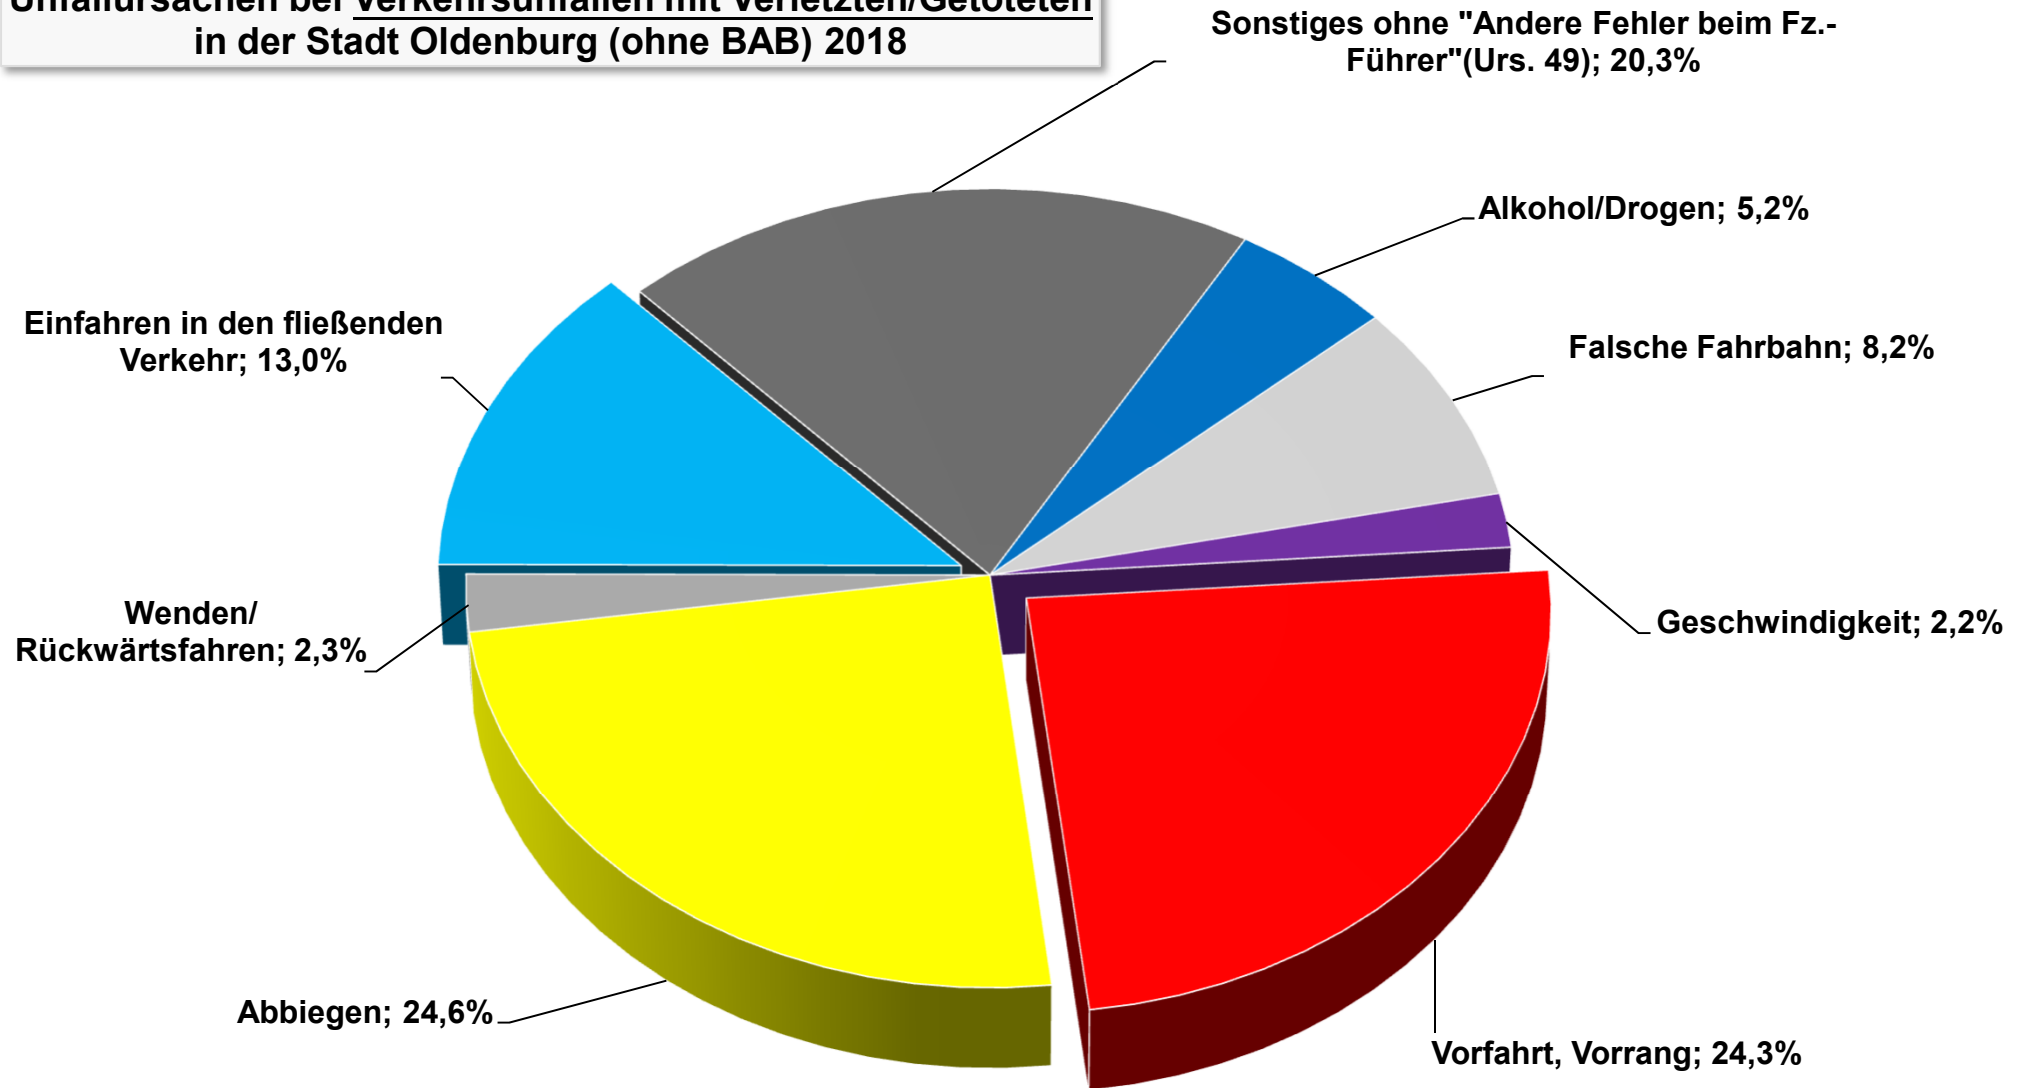

Verkehrsunfallstatistik 2018

Stadt Oldenburg

Verkehrsunfallgeschehen Stadt Oldenburg (ohne BAB)

Verkehrsunfallgeschehen ohne "VU-Parker" (VU-Typ 701-709)
Stadt Oldenburg (ohne BAB)

**Anzahl der Verkehrsunfälle mit schwersten Folgen
Stadt Oldenburg (ohne BAB)**

**Unerlaubtes Entfernen vom Unfallort
Stadt Oldenburg (ohne BAB)**

Unfallursache **ALKOHOL** (aufgeschlüsselt nach Alter)
Stadt Oldenburg (ohne BAB) 2018

Verkehrsunfallentwicklung auf den BAB im Stadtgebiet Oldenburg

Bei Verkehrsunfall verletzte/getötete Personen Stadt Oldenburg (ohne BAB)

**Unfallursachen bei Verkehrsunfällen mit Verletzten/Getöteten
in der Stadt Oldenburg (ohne BAB) 2018**

Verletzte Kinder (bis einschl. 14 Jahre) im Straßenverkehr Stadt Oldenburg (ohne BAB)

Verkehrsunfallgeschehen Junge Fahrerinnen und Fahrer (18-24J.) Stadt Oldenburg (ohne BAB)

■ Unfallbeteiligte Junge Fahrer (18-24J.) ■ davon als Hauptverursacher ◆ Leichtverletzte — Schwerverletzte ◆ Getötete