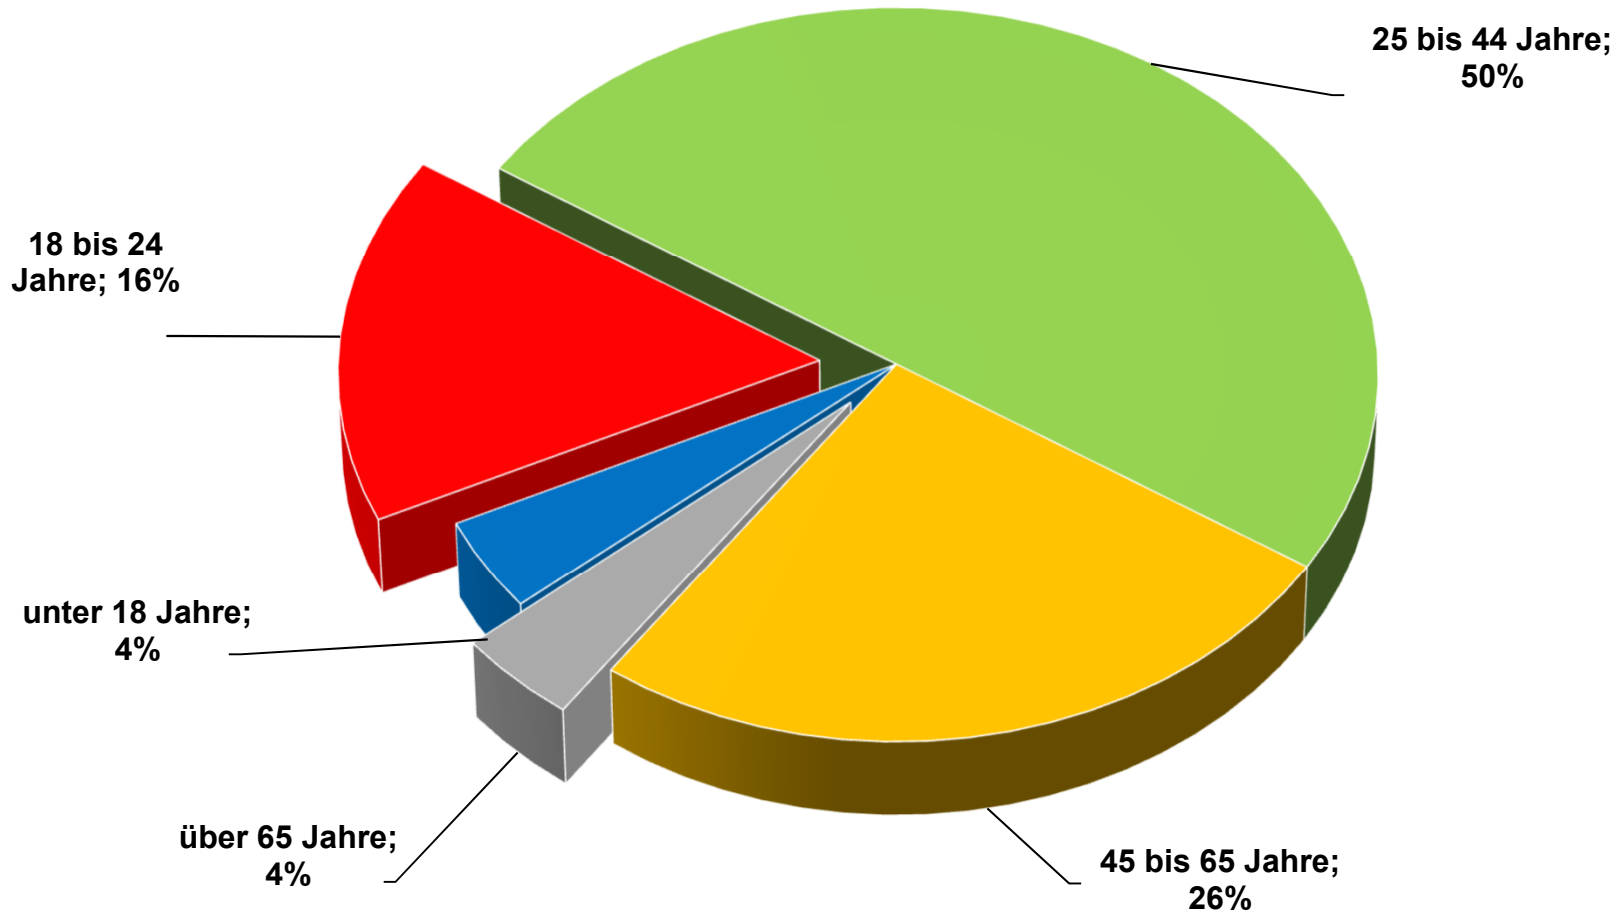

Verkehrsunfallstatistik 2018

Stadt Oldenburg

Verkehrsunfallgeschehen Stadt Oldenburg (ohne BAB)

Verkehrsunfallgeschehen ohne "VU-Parker" (VU-Typ 701-709)
Stadt Oldenburg (ohne BAB)

**Anzahl der Verkehrsunfälle mit schwersten Folgen
Stadt Oldenburg (ohne BAB)**

**Unerlaubtes Entfernen vom Unfallort
Stadt Oldenburg (ohne BAB)**

Unfallursache **ALKOHOL** (aufgeschlüsselt nach Alter)
Stadt Oldenburg (ohne BAB) 2018

Verkehrsunfallentwicklung auf den BAB im Stadtgebiet Oldenburg

Bei Verkehrsunfall verletzte/getötete Personen Stadt Oldenburg (ohne BAB)

**Unfallursachen bei Verkehrsunfällen mit Verletzten/Getöteten
in der Stadt Oldenburg (ohne BAB) 2018**

Verletzte Kinder (bis einschl. 14 Jahre) im Straßenverkehr Stadt Oldenburg (ohne BAB)

Verkehrsunfallgeschehen Junge Fahrerinnen und Fahrer (18-24J.) Stadt Oldenburg (ohne BAB)

■ Unfallbeteiligte Junge Fahrer (18-24J.) ■ davon als Hauptverursacher ◆ Leichtverletzte — Schwerverletzte ◆ Getötete