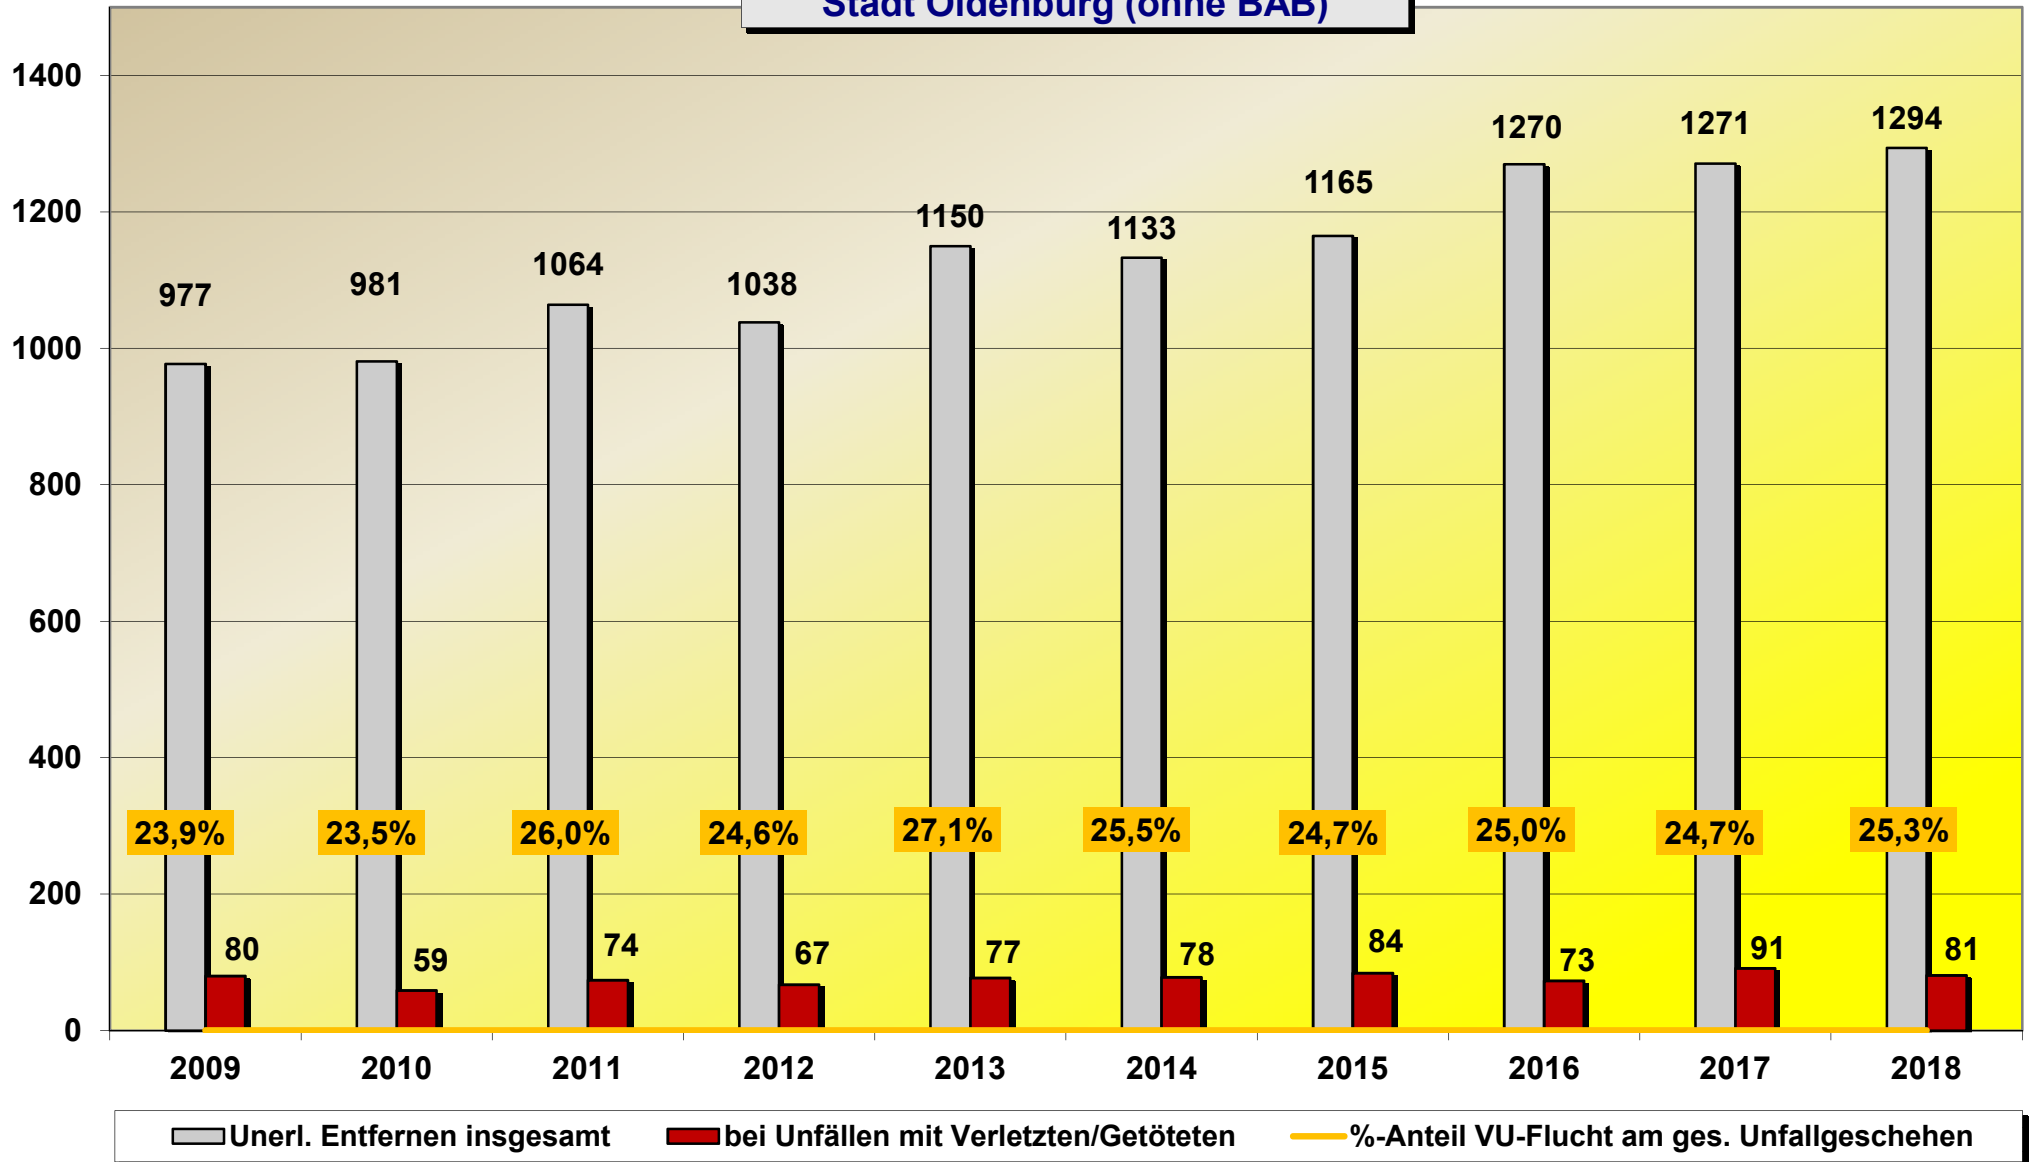

Verkehrsunfallstatistik 2018

Stadt Oldenburg

Verkehrsunfallgeschehen Stadt Oldenburg (ohne BAB)

Verkehrsunfallgeschehen ohne "VU-Parker" (VU-Typ 701-709)
Stadt Oldenburg (ohne BAB)

**Anzahl der Verkehrsunfälle mit schwersten Folgen
Stadt Oldenburg (ohne BAB)**

**Unerlaubtes Entfernen vom Unfallort
Stadt Oldenburg (ohne BAB)**

Unfallursache **ALKOHOL** (aufgeschlüsselt nach Alter)
Stadt Oldenburg (ohne BAB) 2018

Verkehrsunfallentwicklung auf den BAB im Stadtgebiet Oldenburg

Bei Verkehrsunfall verletzte/getötete Personen Stadt Oldenburg (ohne BAB)

**Unfallursachen bei Verkehrsunfällen mit Verletzten/Getöteten
in der Stadt Oldenburg (ohne BAB) 2018**

Verletzte Kinder (bis einschl. 14 Jahre) im Straßenverkehr Stadt Oldenburg (ohne BAB)

Verkehrsunfallgeschehen Junge Fahrerinnen und Fahrer (18-24J.) Stadt Oldenburg (ohne BAB)

■ Unfallbeteiligte Junge Fahrer (18-24J.) ■ davon als Hauptverursacher ◆ Leichtverletzte — Schwerverletzte ◆ Getötete