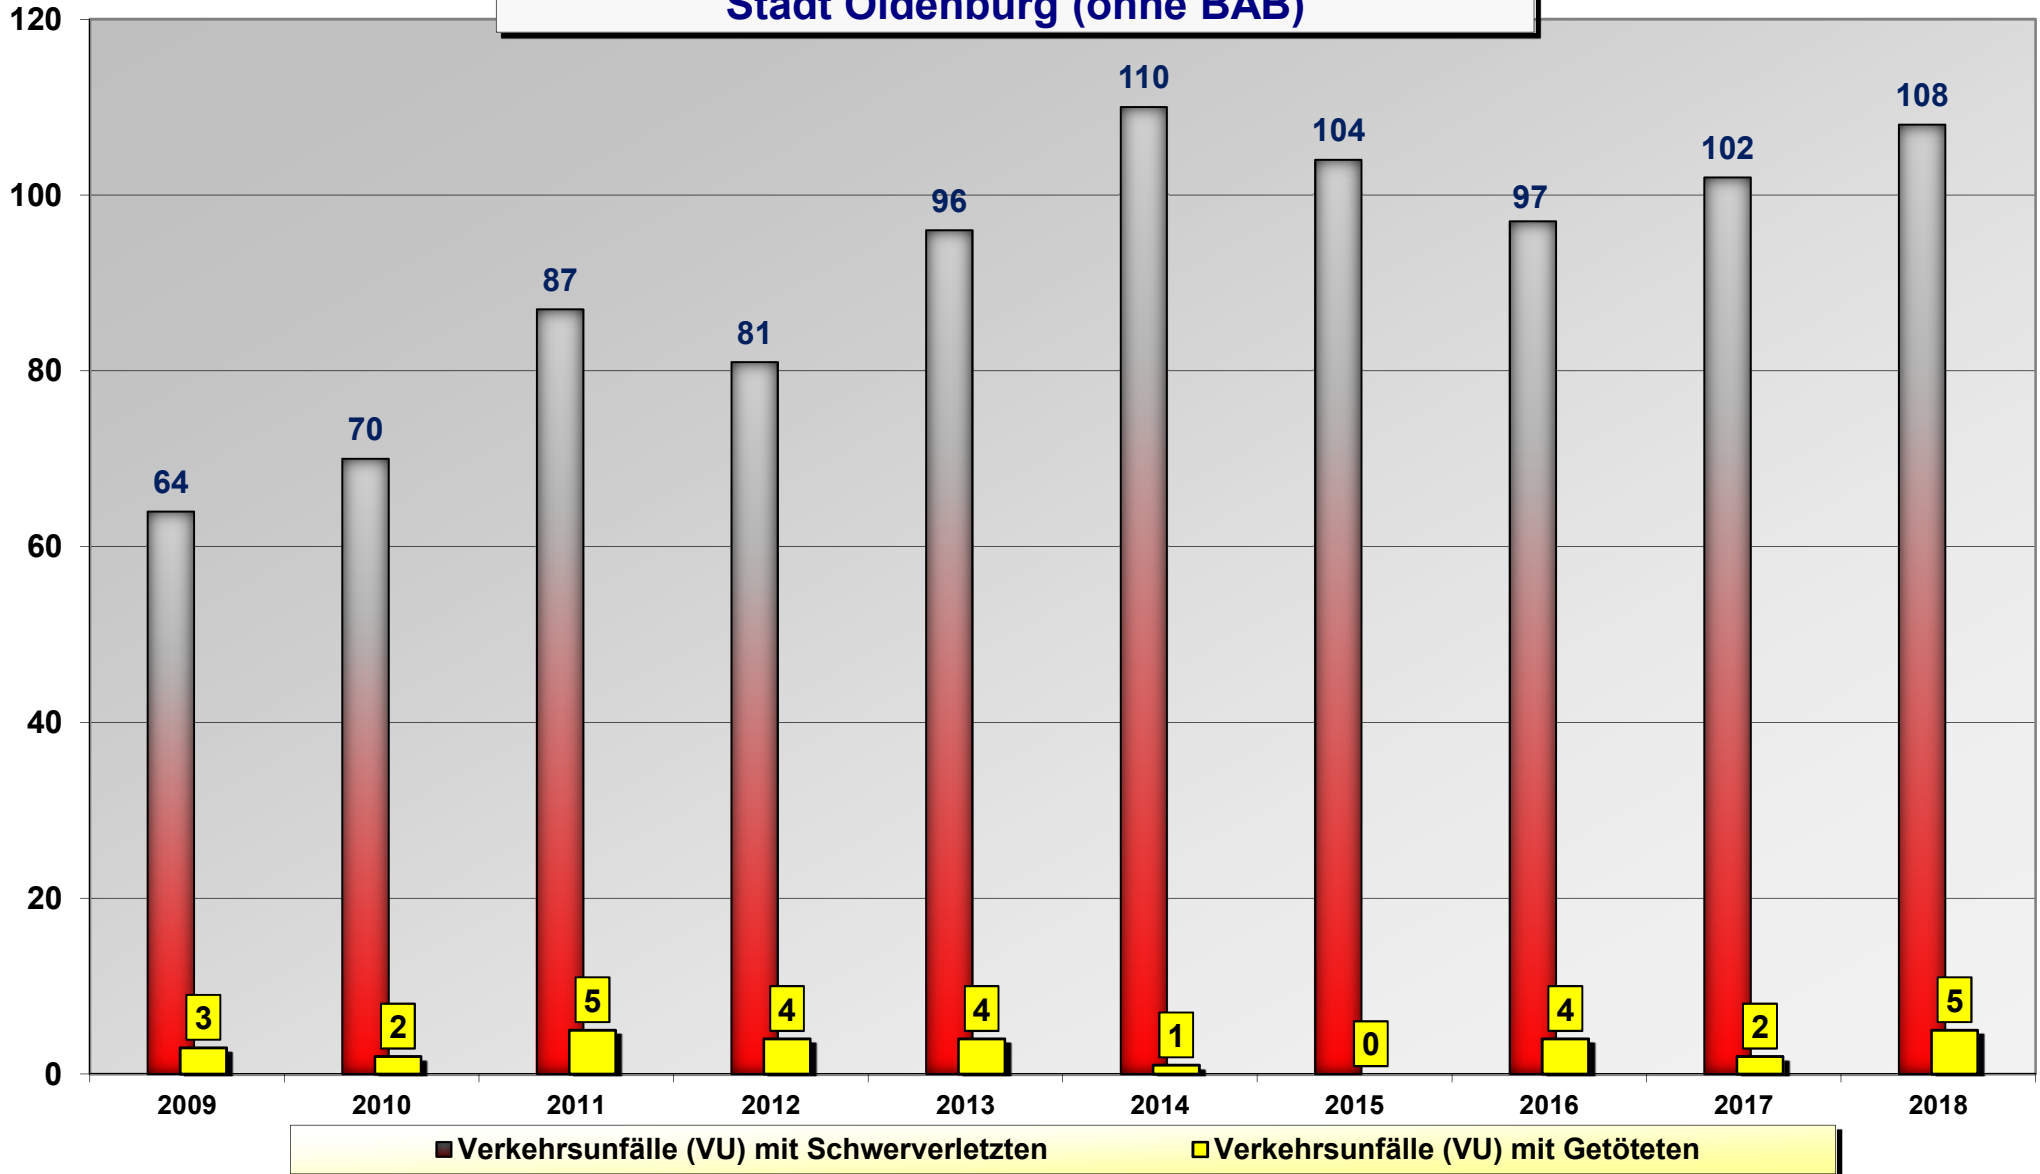

Verkehrsunfallstatistik 2018

Stadt Oldenburg

Verkehrsunfallgeschehen Stadt Oldenburg (ohne BAB)

Verkehrsunfallgeschehen ohne "VU-Parker" (VU-Typ 701-709)
Stadt Oldenburg (ohne BAB)

**Anzahl der Verkehrsunfälle mit schwersten Folgen
Stadt Oldenburg (ohne BAB)**

**Unerlaubtes Entfernen vom Unfallort
Stadt Oldenburg (ohne BAB)**

Unfallursache **ALKOHOL** (aufgeschlüsselt nach Alter)
Stadt Oldenburg (ohne BAB) 2018

Verkehrsunfallentwicklung auf den BAB im Stadtgebiet Oldenburg

Bei Verkehrsunfall verletzte/getötete Personen Stadt Oldenburg (ohne BAB)

**Unfallursachen bei Verkehrsunfällen mit Verletzten/Getöteten
in der Stadt Oldenburg (ohne BAB) 2018**

Verletzte Kinder (bis einschl. 14 Jahre) im Straßenverkehr Stadt Oldenburg (ohne BAB)

Verkehrsunfallgeschehen Junge Fahrerinnen und Fahrer (18-24J.) Stadt Oldenburg (ohne BAB)

■ Unfallbeteiligte Junge Fahrer (18-24J.) ■ davon als Hauptverursacher ◆ Leichtverletzte — Schwerverletzte ◆ Getötete