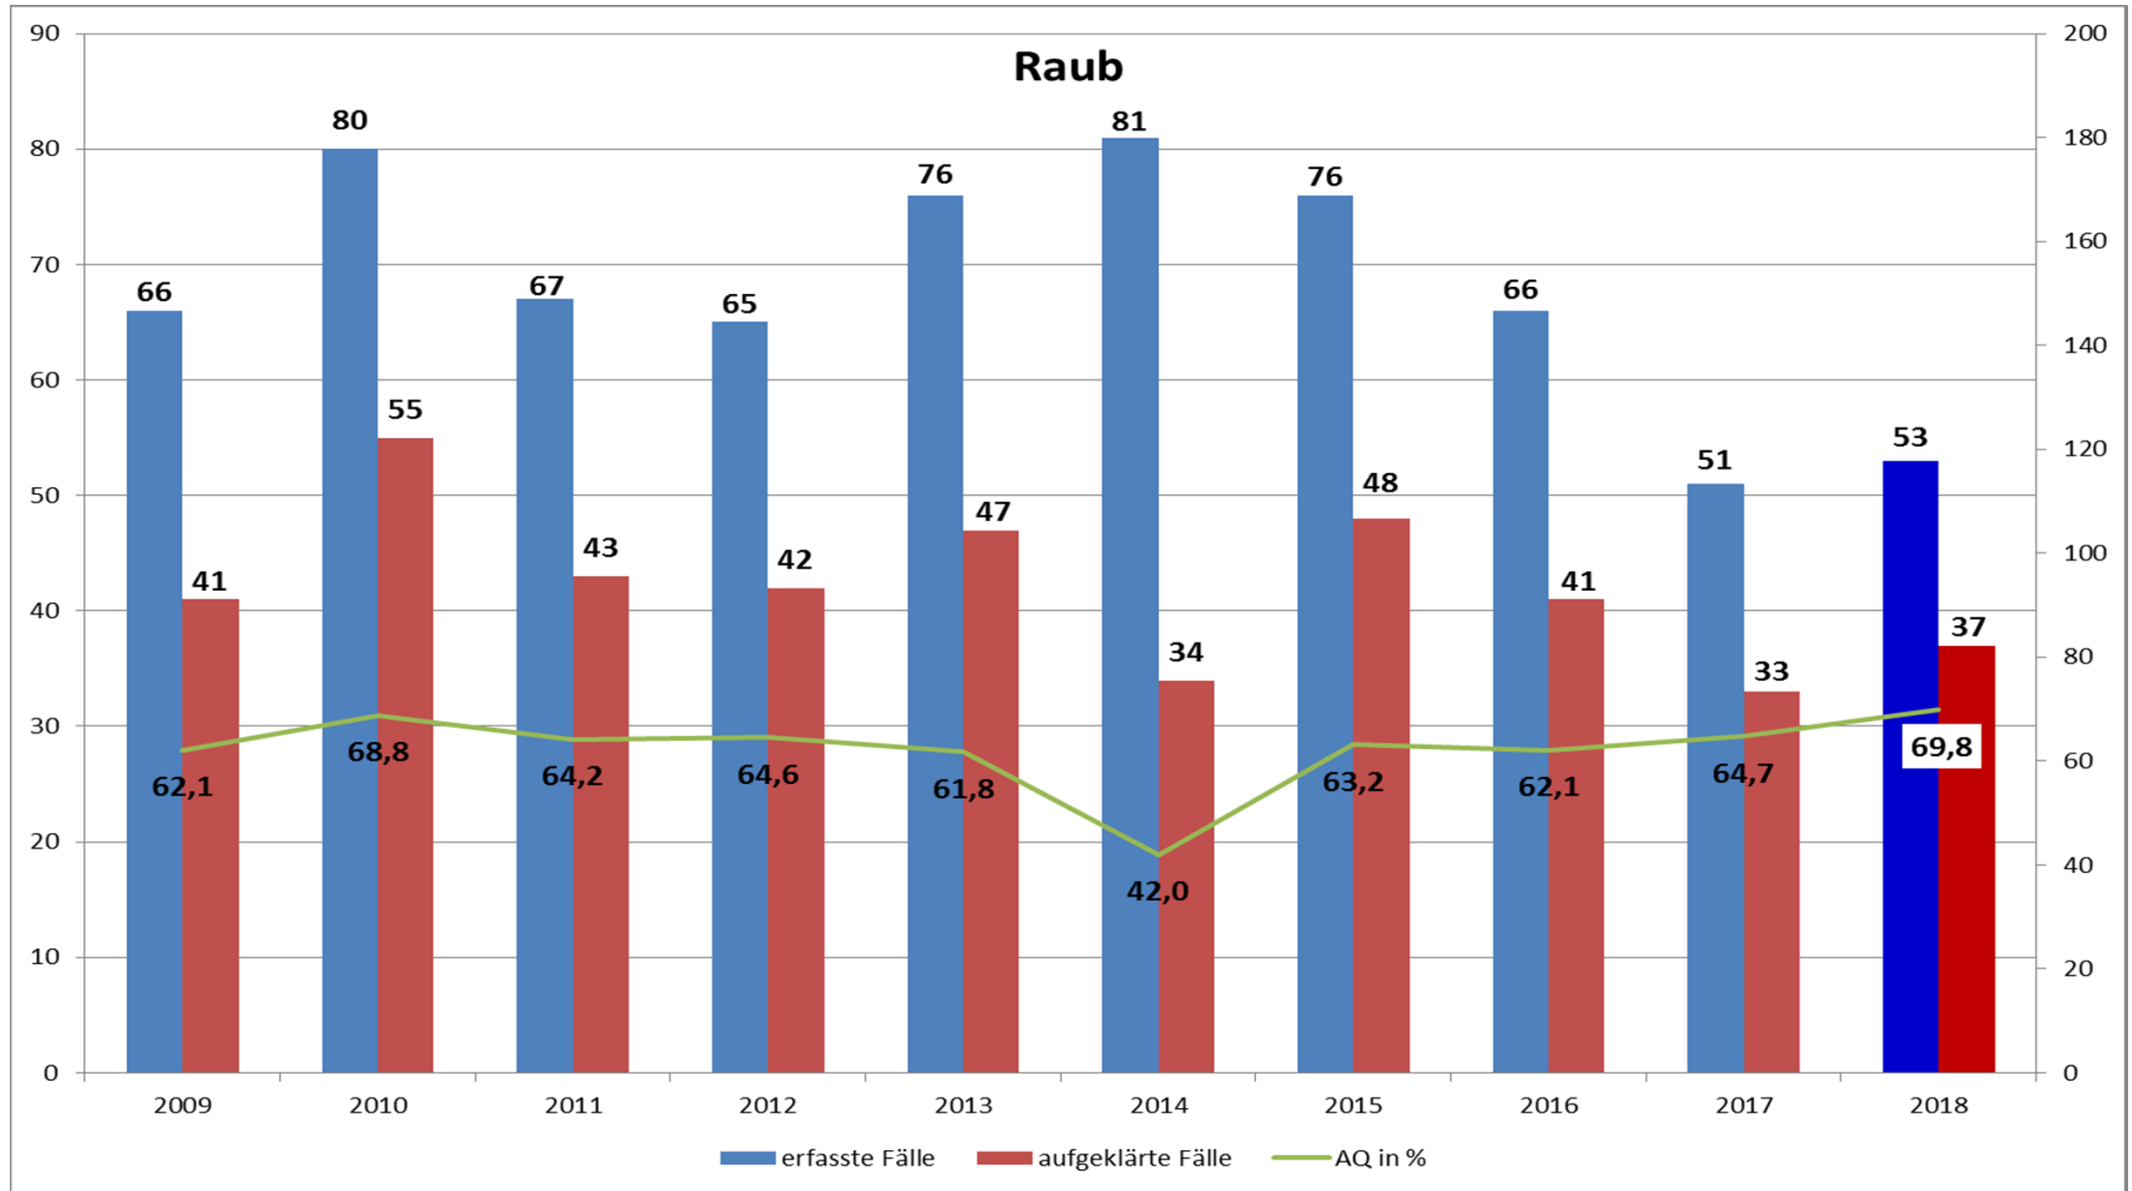

Gemeinden Straftatenentwicklung 2017/2018 (ohne Ausländerrecht)

Landkreis Lörrach - Tatverdächtige insgesamt ohne Ausländerrecht

Landkreis Lörrach Tatverdächtige Straftaten gesamt ohne Ausländerrecht

TV Nichtdeutsche	1.619	1.829	2.379	2.429	2.441	2.729	2.884	3.052	3.016	2.609
TV Deutsche	3.818	4.102	4.515	4.515	4.130	4.642	4.106	4.057	4.027	3.964
Anteil Deutsche an Gesamt-TV	70,2	69,2	65,5	65,0	62,9	63,0	58,7	57,1	57,2	60,3
Anteil Nichtdeutsche an Gesamt-TV	29,8	30,8	34,5	35,0	37,1	37,0	41,3	42,9	42,8	39,7

Landkreis Lörrach - Tatverdächtige Ausl. nach Aufenthaltsanlass

Landkreis Lörrach - Ausländische Tatverdächtige nach Staatsangehörigkeit ohne Ausländerrecht (TOP 25)

Staatsangehörigkeit	Anzahl Tatverdächtige
ITALIEN	306
TÜRKEI	262
SCHWEIZ	247
FRANKREICH	241
RUMÄNIEN	172
SYRIEN, ARABISCHE REPUBLIK	115
KOSOVO	104
GAMBIA	84
NGERIA	72
POLEN	68
UNGEKLÄRT	67
SERBIEN	52
ALGERIEN	51
ALBANIEN	50
MAROKKO	36
BULGARIEN	33
AFGHANSTAN	31
MAZEDONIEN, EHEMALIGE JUGOSLAWISCHE REPUBLIK	28
IRAK	28
BOSNIEN UND HERZEGOWINA	27
PORTUGAL	26
SLOWAKEI	25
KROATIEN	23
ERITREA	23
GEORGIEN	21

Landkreis Lörrach - aufgeklärte Fälle mit TV „Nichtdeutsch“

Landkreis Lörrach
Aufgeklärte Fälle - TV Nichtdeutsch

Landkreis Lörrach – ausgewählte Delikte

Landkreis Lörrach – ausgewählte Delikte

Landkreis Lörrach – Straftaten gegen die sexuelle Selbstbestimmung

Landkreis Lörrach – Straftaten gegen die sexuelle Selbstbestimmung

Landkreis Lörrach – ausgewählte Delikte

Landkreis Lörrach – Gewaltkriminalität

Landkreis Lörrach
Rückgang der Gewaltkriminalität ggü. 2017: 6 Fälle (-1,5%)