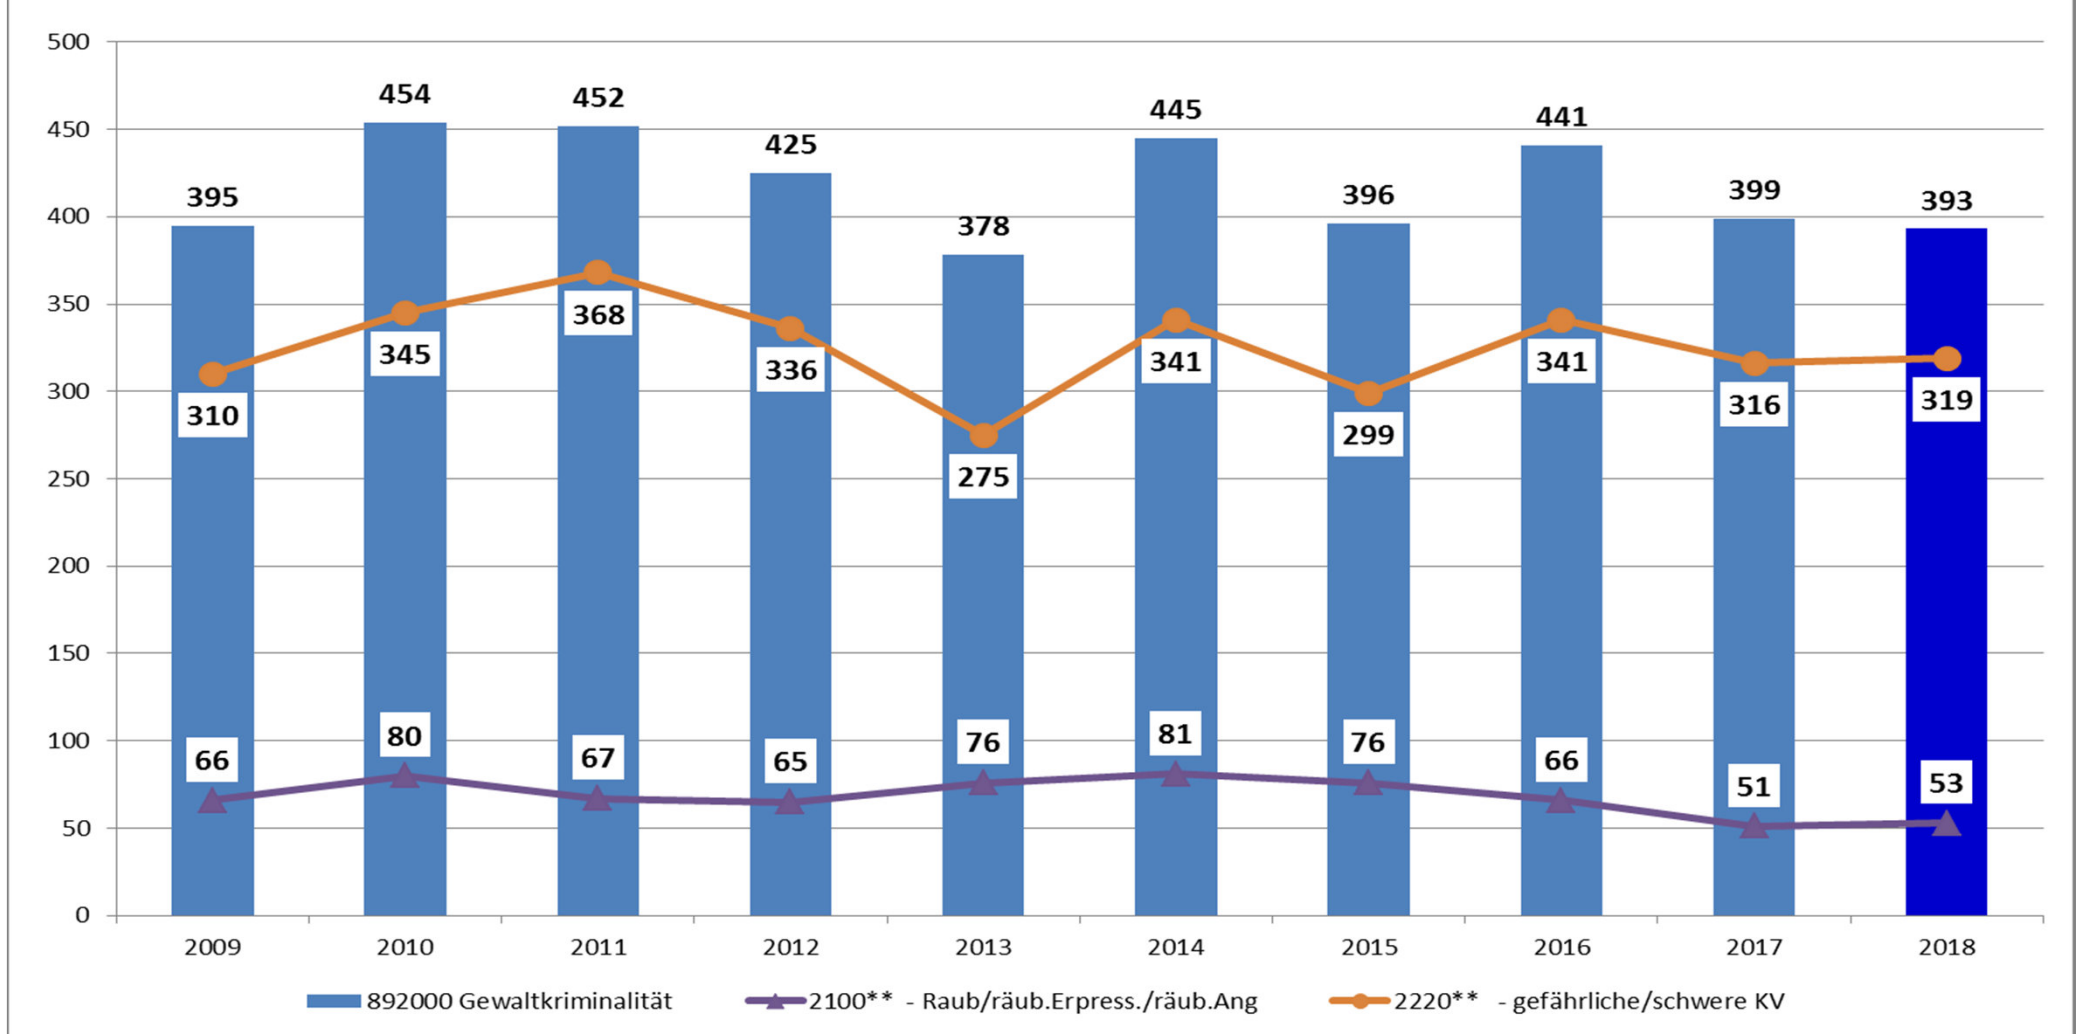

Erfasste Fälle 2018: 68.949 (64.878)
Veränderung ggü. 2017: -6.096 (-3.126)

Jahr 2018

Kreis	Erfasste Fälle gesamt (ohne Ausländerrecht)	Häufigkeitszahl (ohne Ausländerrecht)
Stadt FR	25.551 (24.756)	11.127 (10.781)
Lö	18.328 (15.427)	8.028 (6.757)
B-H	11.936 (11.681)	4.549 (4.452)
WT	6.713 (6.614)	3.944 (3.886)
EM	6.421 (6.400)	3.898 (3.886)

Gemeinden Straftatenentwicklung 2017/2018 (ohne Ausländerrecht)

Landkreis Lörrach - Tatverdächtige insgesamt ohne Ausländerrecht

Landkreis Lörrach Tatverdächtige Straftaten gesamt ohne Ausländerrecht

TV Nichtdeutsche	1.619	1.829	2.379	2.429	2.441	2.729	2.884	3.052	3.016	2.609
TV Deutsche	3.818	4.102	4.515	4.515	4.130	4.642	4.106	4.057	4.027	3.964
Anteil Deutsche an Gesamt-TV	70,2	69,2	65,5	65,0	62,9	63,0	58,7	57,1	57,2	60,3
Anteil Nichtdeutsche an Gesamt-TV	29,8	30,8	34,5	35,0	37,1	37,0	41,3	42,9	42,8	39,7

Landkreis Lörrach - Tatverdächtige Ausl. nach Aufenthaltsanlass

Landkreis Lörrach - Ausländische Tatverdächtige nach Staatsangehörigkeit ohne Ausländerrecht (TOP 25)

Staatsangehörigkeit	Anzahl Tatverdächtige
ITALIEN	306
TÜRKEI	262
SCHWEIZ	247
FRANKREICH	241
RUMÄNIEN	172
SYRIEN, ARABISCHE REPUBLIK	115
KOSOVO	104
GAMBIA	84
NGERIA	72
POLEN	68
UNGEKLÄRT	67
SERBIEN	52
ALGERIEN	51
ALBANIEN	50
MAROKKO	36
BULGARIEN	33
AFGHANSTAN	31
MAZEDONIEN, EHEMALIGE JUGOSLAWISCHE REPUBLIK	28
IRAK	28
BOSNIEN UND HERZEGOWINA	27
PORTUGAL	26
SLOWAKEI	25
KROATIEN	23
ERITREA	23
GEORGIEN	21

Landkreis Lörrach – Straftaten gegen die sexuelle Selbstbestimmung

Landkreis Lörrach – ausgewählte Delikte

Landkreis Lörrach – Gewaltkriminalität

Landkreis Lörrach
Rückgang der Gewaltkriminalität ggü. 2017: 6 Fälle (-1,5%)