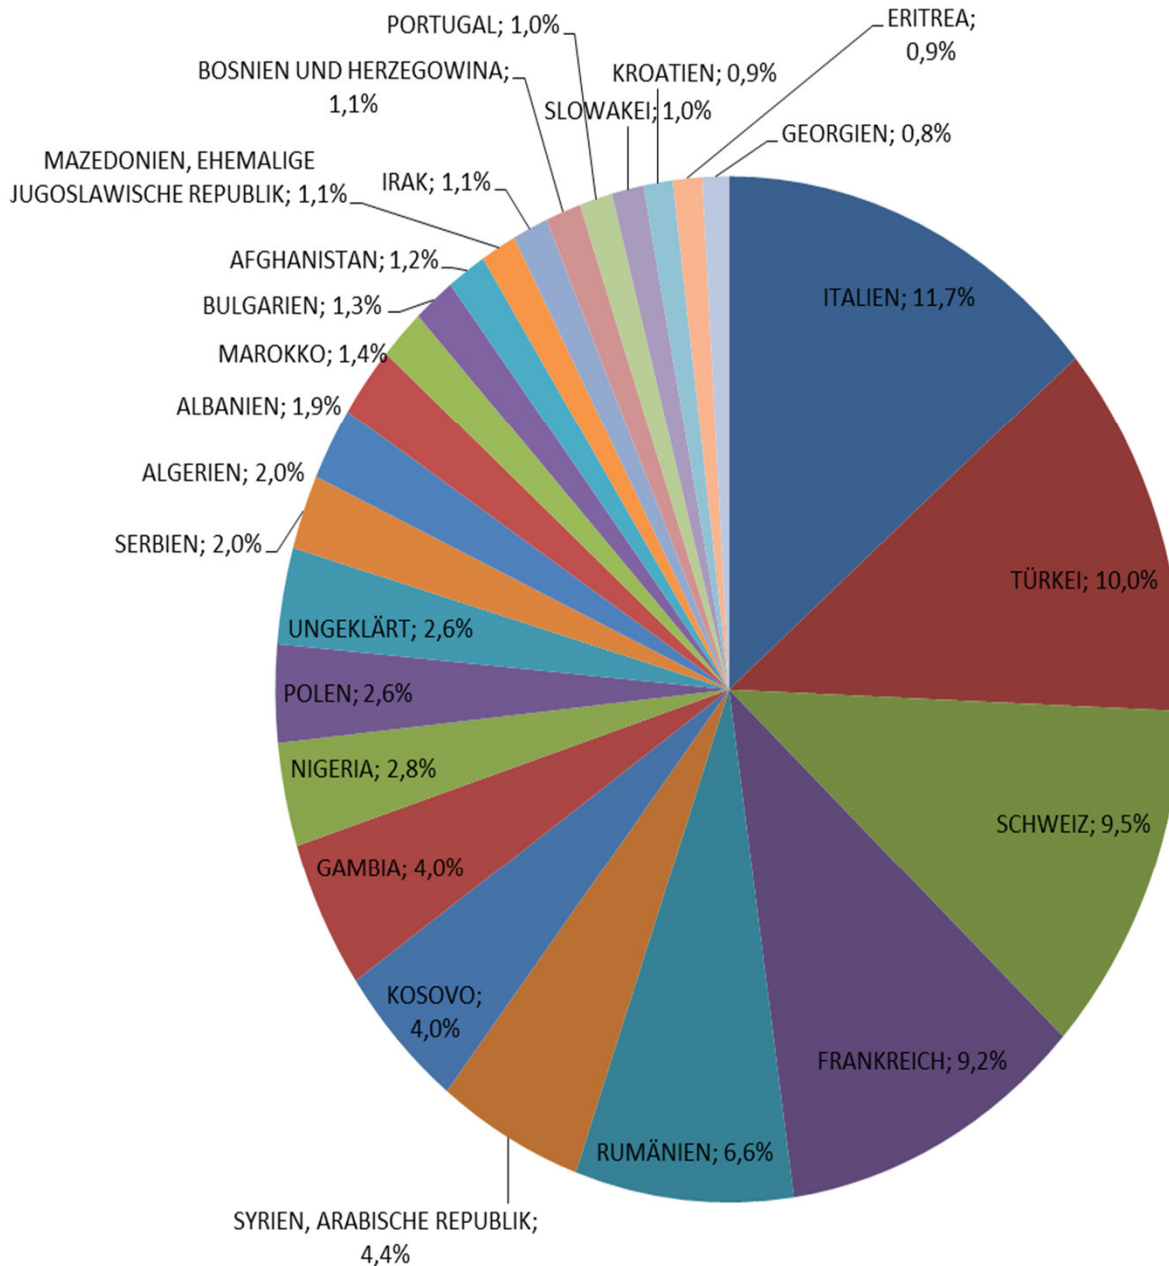

Erfasste Fälle 2018: 68.949 (64.878)
Veränderung ggü. 2017: -6.096 (-3.126)

Jahr 2018

Kreis	Erfasste Fälle gesamt (ohne Ausländerrecht)	Häufigkeitszahl (ohne Ausländerrecht)
Stadt FR	25.551 (24.756)	11.127 (10.781)
Lö	18.328 (15.427)	8.028 (6.757)
B-H	11.936 (11.681)	4.549 (4.452)
WT	6.713 (6.614)	3.944 (3.886)
EM	6.421 (6.400)	3.898 (3.886)

Gemeinden Straftatenentwicklung 2017/2018 (ohne Ausländerrecht)

Landkreis Lörrach - Tatverdächtige insgesamt ohne Ausländerrecht

Landkreis Lörrach Tatverdächtige Straftaten gesamt ohne Ausländerrecht

TV Nichtdeutsche	1.619	1.829	2.379	2.429	2.441	2.729	2.884	3.052	3.016	2.609
TV Deutsche	3.818	4.102	4.515	4.515	4.130	4.642	4.106	4.057	4.027	3.964
Anteil Deutsche an Gesamt-TV	70,2	69,2	65,5	65,0	62,9	63,0	58,7	57,1	57,2	60,3
Anteil Nichtdeutsche an Gesamt-TV	29,8	30,8	34,5	35,0	37,1	37,0	41,3	42,9	42,8	39,7

Landkreis Lörrach - Tatverdächtige Ausl. nach Aufenthaltsanlass

Landkreis Lörrach - Ausländische Tatverdächtige nach Staatsangehörigkeit ohne Ausländerrecht (TOP 25)

Staatsangehörigkeit	Anzahl Tatverdächtige
ITALIEN	306
TÜRKEI	262
SCHWEIZ	247
FRANKREICH	241
RUMÄNIEN	172
SYRIEN, ARABISCHE REPUBLIK	115
KOSOVO	104
GAMBIA	84
NGERIA	72
POLEN	68
UNGEKLÄRT	67
SERBIEN	52
ALGERIEN	51
ALBANIEN	50
MAROKKO	36
BULGARIEN	33
AFGHANSTAN	31
MAZEDONIEN, EHEMALIGE JUGOSLAWISCHE REPUBLIK	28
IRAK	28
BOSNIEN UND HERZEGOWINA	27
PORTUGAL	26
SLOWAKEI	25
KROATIEN	23
ERITREA	23
GEORGIEN	21