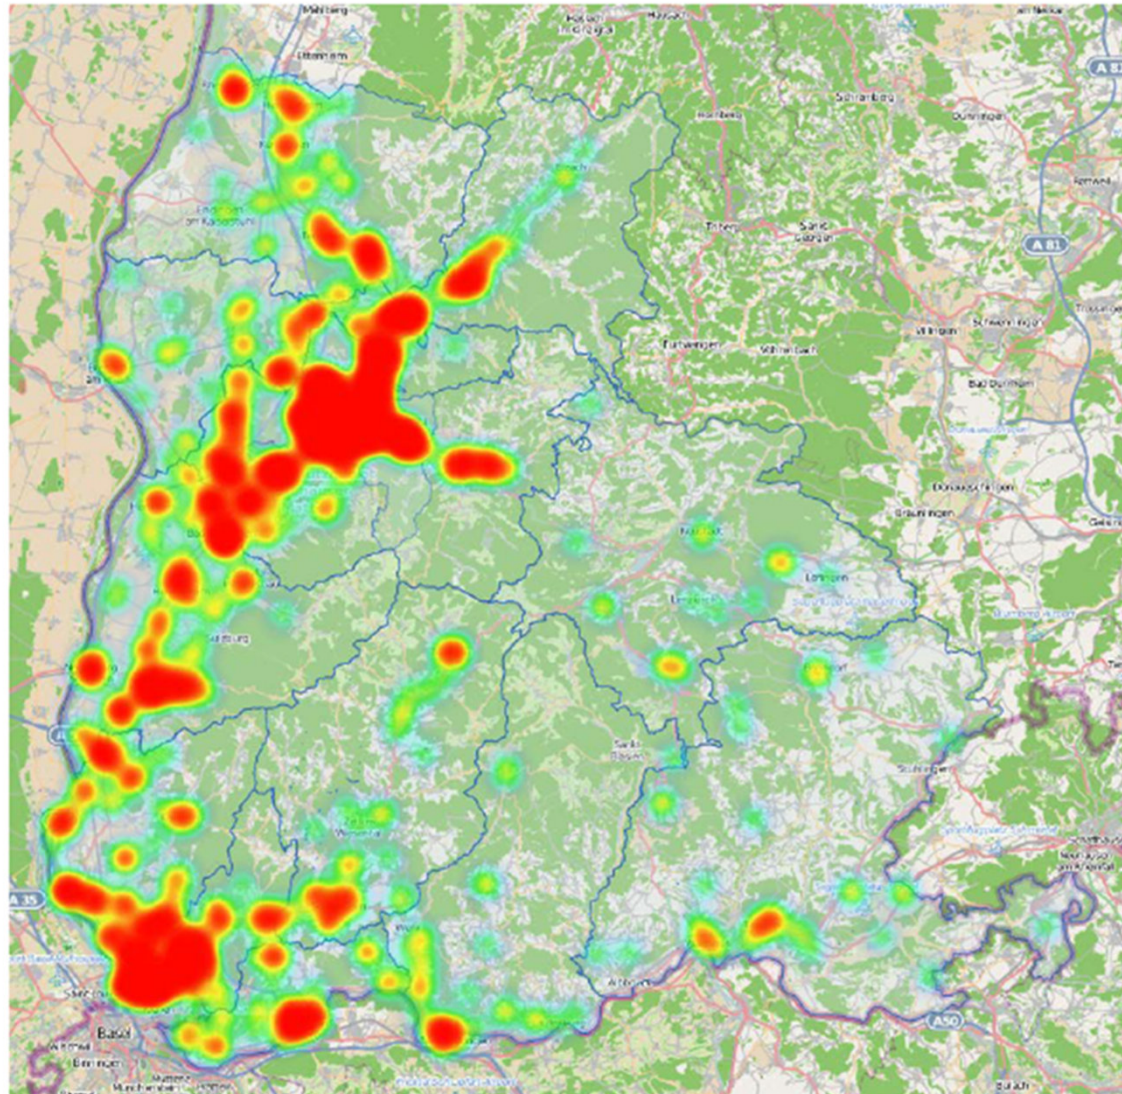

Landkreis Lörrach - Tatverdächtige Ausl. nach Aufenthaltsanlass

Landkreis Lörrach - Ausländische Tatverdächtige nach Staatsangehörigkeit ohne Ausländerrecht (TOP 25)

Staatsangehörigkeit	Anzahl Tatverdächtige
ITALIEN	306
TÜRKEI	262
SCHWEIZ	247
FRANKREICH	241
RUMÄNIEN	172
SYRIEN, ARABISCHE REPUBLIK	115
KOSOVO	104
GAMBIA	84
NGERIA	72
POLEN	68
UNGEKLÄRT	67
SERBIEN	52
ALGERIEN	51
ALBANIEN	50
MAROKKO	36
BULGARIEN	33
AFGHANSTAN	31
MAZEDONIEN, EHEMALIGE JUGOSLAWISCHE REPUBLIK	28
IRAK	28
BOSNIEN UND HERZEGOWINA	27
PORTUGAL	26
SLOWAKEI	25
KROATIEN	23
ERITREA	23
GEORGIEN	21

Landkreis Lörrach – Straftaten gegen die sexuelle Selbstbestimmung

Landkreis Lörrach – ausgewählte Delikte

Landkreis Lörrach – Gewaltkriminalität

Landkreis Lörrach
Rückgang der Gewaltkriminalität ggü. 2017: 6 Fälle (-1,5%)

Landkreis Lörrach – Straßenkriminalität

Landkreis Lörrach – ausgewählte Delikte

Land BW – Entwicklung Wohnungseinbrüche (WED)

Landkreis Lörrach – Wohnungseinbrüche (WED)

Landkreis Lörrach
Zunahme Wohnungseinbrüche (WED) ggü. 2017: 80 Fälle (26,8 %)

Polizeipräsidium Freiburg – Wohnungseinbrüche (WED)

Lagebild WED/TWED – 01.01.2018 – 31.12.2018 – PP Freiburg

Datenquelle: Lagebildauswertung mit Stand 01.01.2019

Landkreis Lörrach – Wohnungseinbrüche (WED)