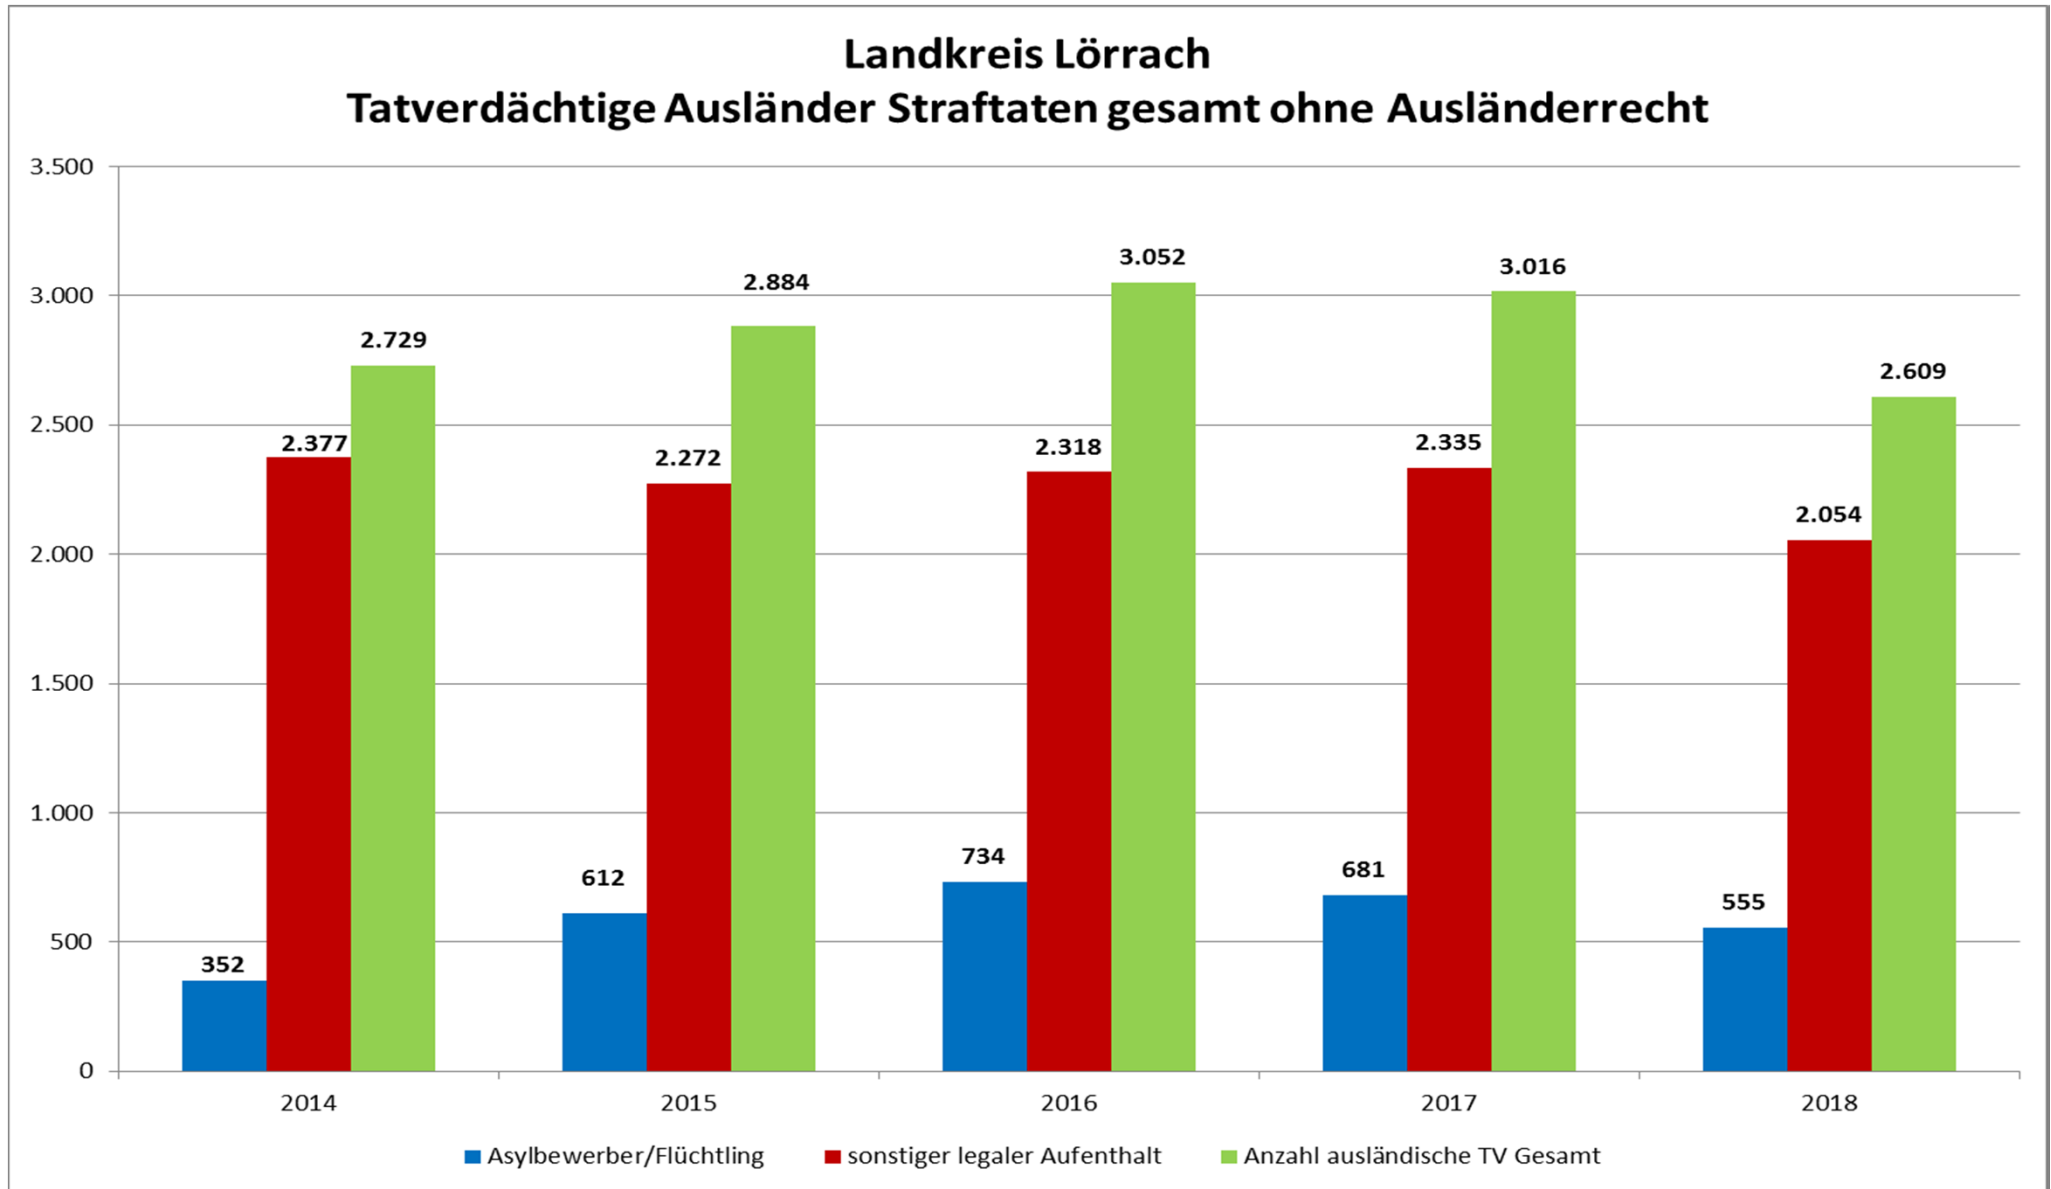

Gemeinden Straftatenentwicklung 2017/2018 (ohne Ausländerrecht)

Landkreis Lörrach - Tatverdächtige insgesamt ohne Ausländerrecht

Landkreis Lörrach Tatverdächtige Straftaten gesamt ohne Ausländerrecht

TV Nichtdeutsche	1.619	1.829	2.379	2.429	2.441	2.729	2.884	3.052	3.016	2.609
TV Deutsche	3.818	4.102	4.515	4.515	4.130	4.642	4.106	4.057	4.027	3.964
Anteil Deutsche an Gesamt-TV	70,2	69,2	65,5	65,0	62,9	63,0	58,7	57,1	57,2	60,3
Anteil Nichtdeutsche an Gesamt-TV	29,8	30,8	34,5	35,0	37,1	37,0	41,3	42,9	42,8	39,7

Landkreis Lörrach - Tatverdächtige Ausl. nach Aufenthaltsanlass

Landkreis Lörrach - Ausländische Tatverdächtige nach Staatsangehörigkeit ohne Ausländerrecht (TOP 25)

Staatsangehörigkeit	Anzahl Tatverdächtige
ITALIEN	306
TÜRKEI	262
SCHWEIZ	247
FRANKREICH	241
RUMÄNIEN	172
SYRIEN, ARABISCHE REPUBLIK	115
KOSOVO	104
GAMBIA	84
NGERIA	72
POLEN	68
UNGEKLÄRT	67
SERBIEN	52
ALGERIEN	51
ALBANIEN	50
MAROKKO	36
BULGARIEN	33
AFGHANSTAN	31
MAZEDONIEN, EHEMALIGE JUGOSLAWISCHE REPUBLIK	28
IRAK	28
BOSNIEN UND HERZEGOWINA	27
PORTUGAL	26
SLOWAKEI	25
KROATIEN	23
ERITREA	23
GEORGIEN	21