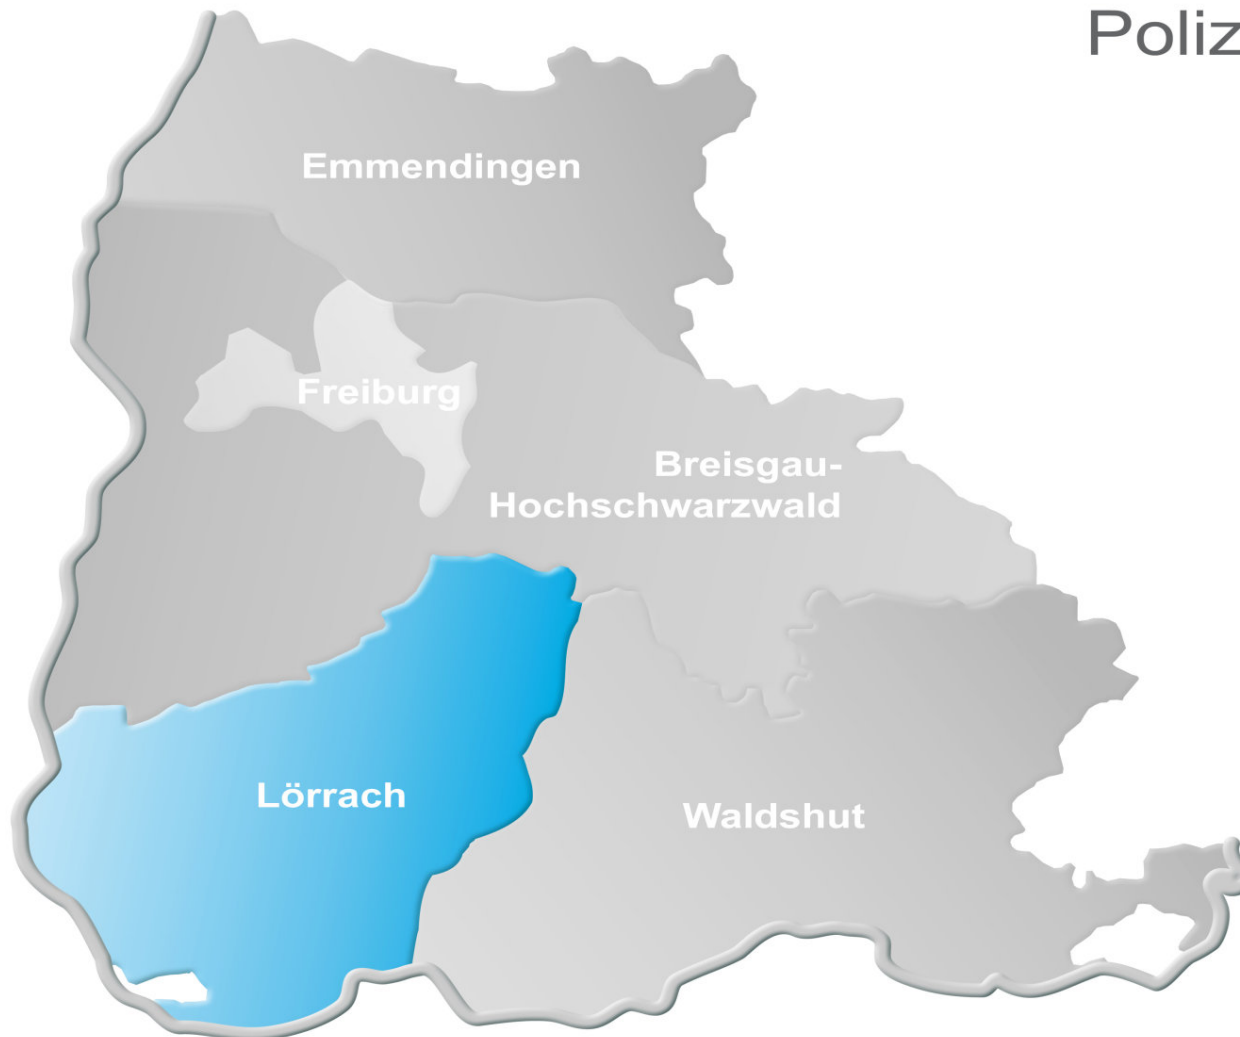

Landkreis Lörrach Polizeiliche Kriminalstatistik 2018

Polizeipräsidium Freiburg – PKS-Vorstellung

Polizeipräsidium
Freiburg

Polizeipräsidium Freiburg – Stadt- und Landkreise

Straftaten gesamt sowie (Straftaten gesamt ohne Ausländerrecht)

Häufigkeitszahlen Land BW 5.191 (5.023), PP Freiburg 6.534 (6.148)

Landkreis Lörrach - erfasste Fälle

Landkreis Lörrach – Wesentliche Deliktsbereiche

erfasste Fälle	Tendenz		Jahr	Anteil 2018	Veränderung 2017/2018	in %
	Land BW	LK LÖ	2018			
336000 Landkreis Lörrach			2018			
----- Straftaten gesamt	▶	▼	18.328	100,0%	-3.252	-15,1%
0000** Straftaten gegen das Leben	▶	▲	7	0,0%	3	75,0%
1000** ST gg. sex. Selbstbestimmung	▲	▲	214	1,2%	43	25,1%
2000** Rohheit/persönl. Freiheit	▼	▶	2.168	11,8%	8	0,4%
3***** Diebst. ohne erschw. Umstände	▼	▼	2.791	15,2%	-321	-10,3%
4***** Diebstahl un.erschw.Umst.(BSD)	▼	▼	1.682	9,2%	-116	-6,5%
***** Diebstahl insgesamt	▼	▼	4.473	24,4%	-437	-8,9%
5000** Vermög.- u. Fälschungsdelikte	▲	▼	2.941	16,0%	-523	-15,1%
6000** Sonstige Straftatbestände StGB	▲	▲	3.824	20,9%	542	16,5%
7000** Strafrechtliche Nebengesetze	▲	▼	4.701	25,6%	-2.888	-38,1%
890000 Straftaten gesamt ohne Ausländerrecht	▶	▼	15.427	84,2%	-705	-4,4%
891000 Rauschgiftkriminalität	▲	▼	1.575	8,6%	-278	-15,0%
892000 Gewaltkriminalität	▼	▶	393	2,1%	-6	-1,5%
899000 Straßenkriminalität	▼	▶	2.788	15,2%	-53	-1,9%

Landkreis Lörrach - Tatverdächtige Ausl. nach Aufenthaltsanlass

Landkreis Lörrach - Ausländische Tatverdächtige nach Staatsangehörigkeit ohne Ausländerrecht (TOP 25)

Staatsangehörigkeit	Anzahl Tatverdächtige
ITALIEN	306
TÜRKEI	262
SCHWEIZ	247
FRANKREICH	241
RUMÄNIEN	172
SYRIEN, ARABISCHE REPUBLIK	115
KOSOVO	104
GAMBIA	84
NGERIA	72
POLEN	68
UNGEKLÄRT	67
SERBIEN	52
ALGERIEN	51
ALBANIEN	50
MAROKKO	36
BULGARIEN	33
AFGHANSTAN	31
MAZEDONIEN, EHEMALIGE JUGOSLAWISCHE REPUBLIK	28
IRAK	28
BOSNIEN UND HERZEGOWINA	27
PORTUGAL	26
SLOWAKEI	25
KROATIEN	23
ERITREA	23
GEORGIEN	21