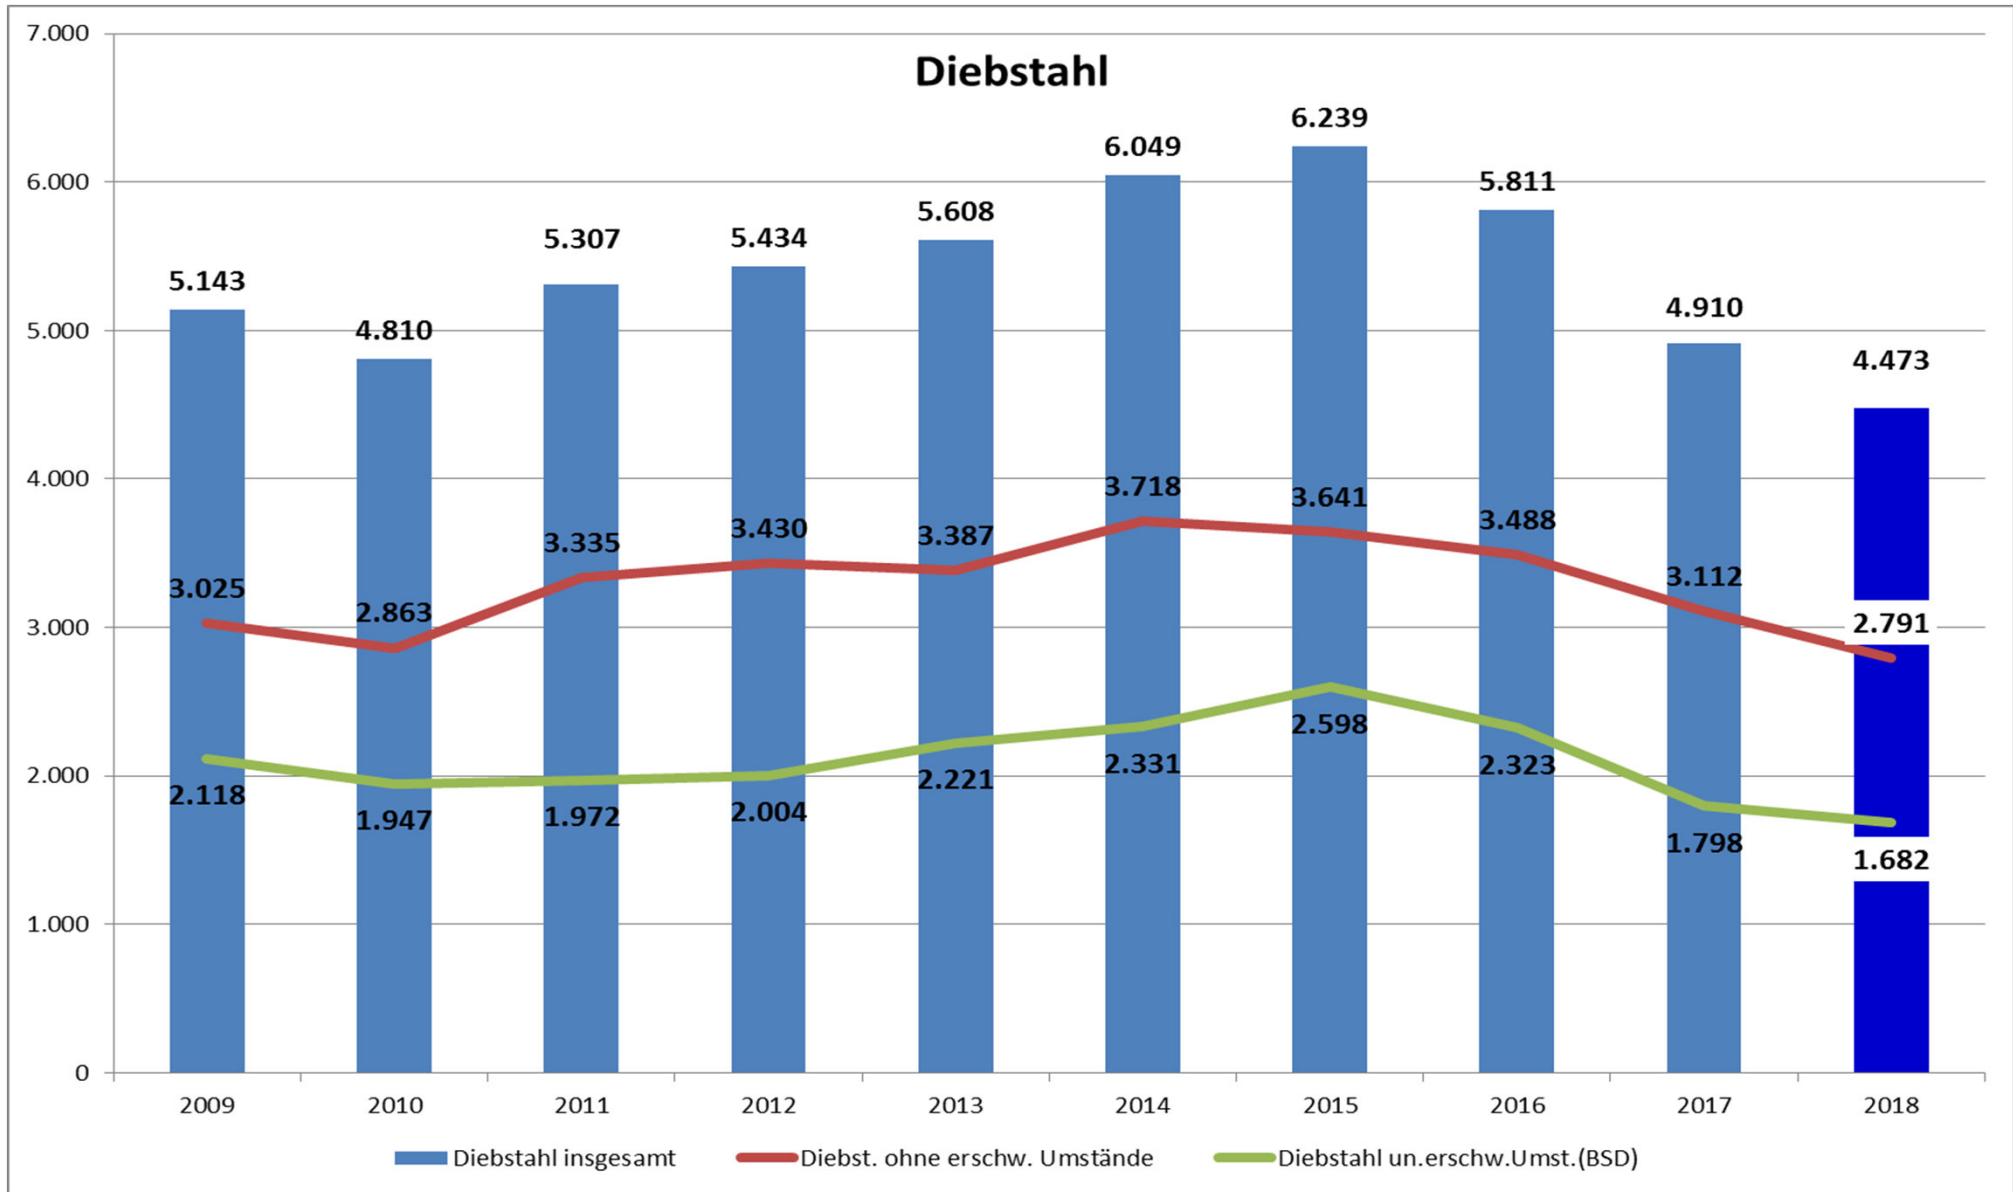

Landkreis Lörrach – ausgewählte Delikte