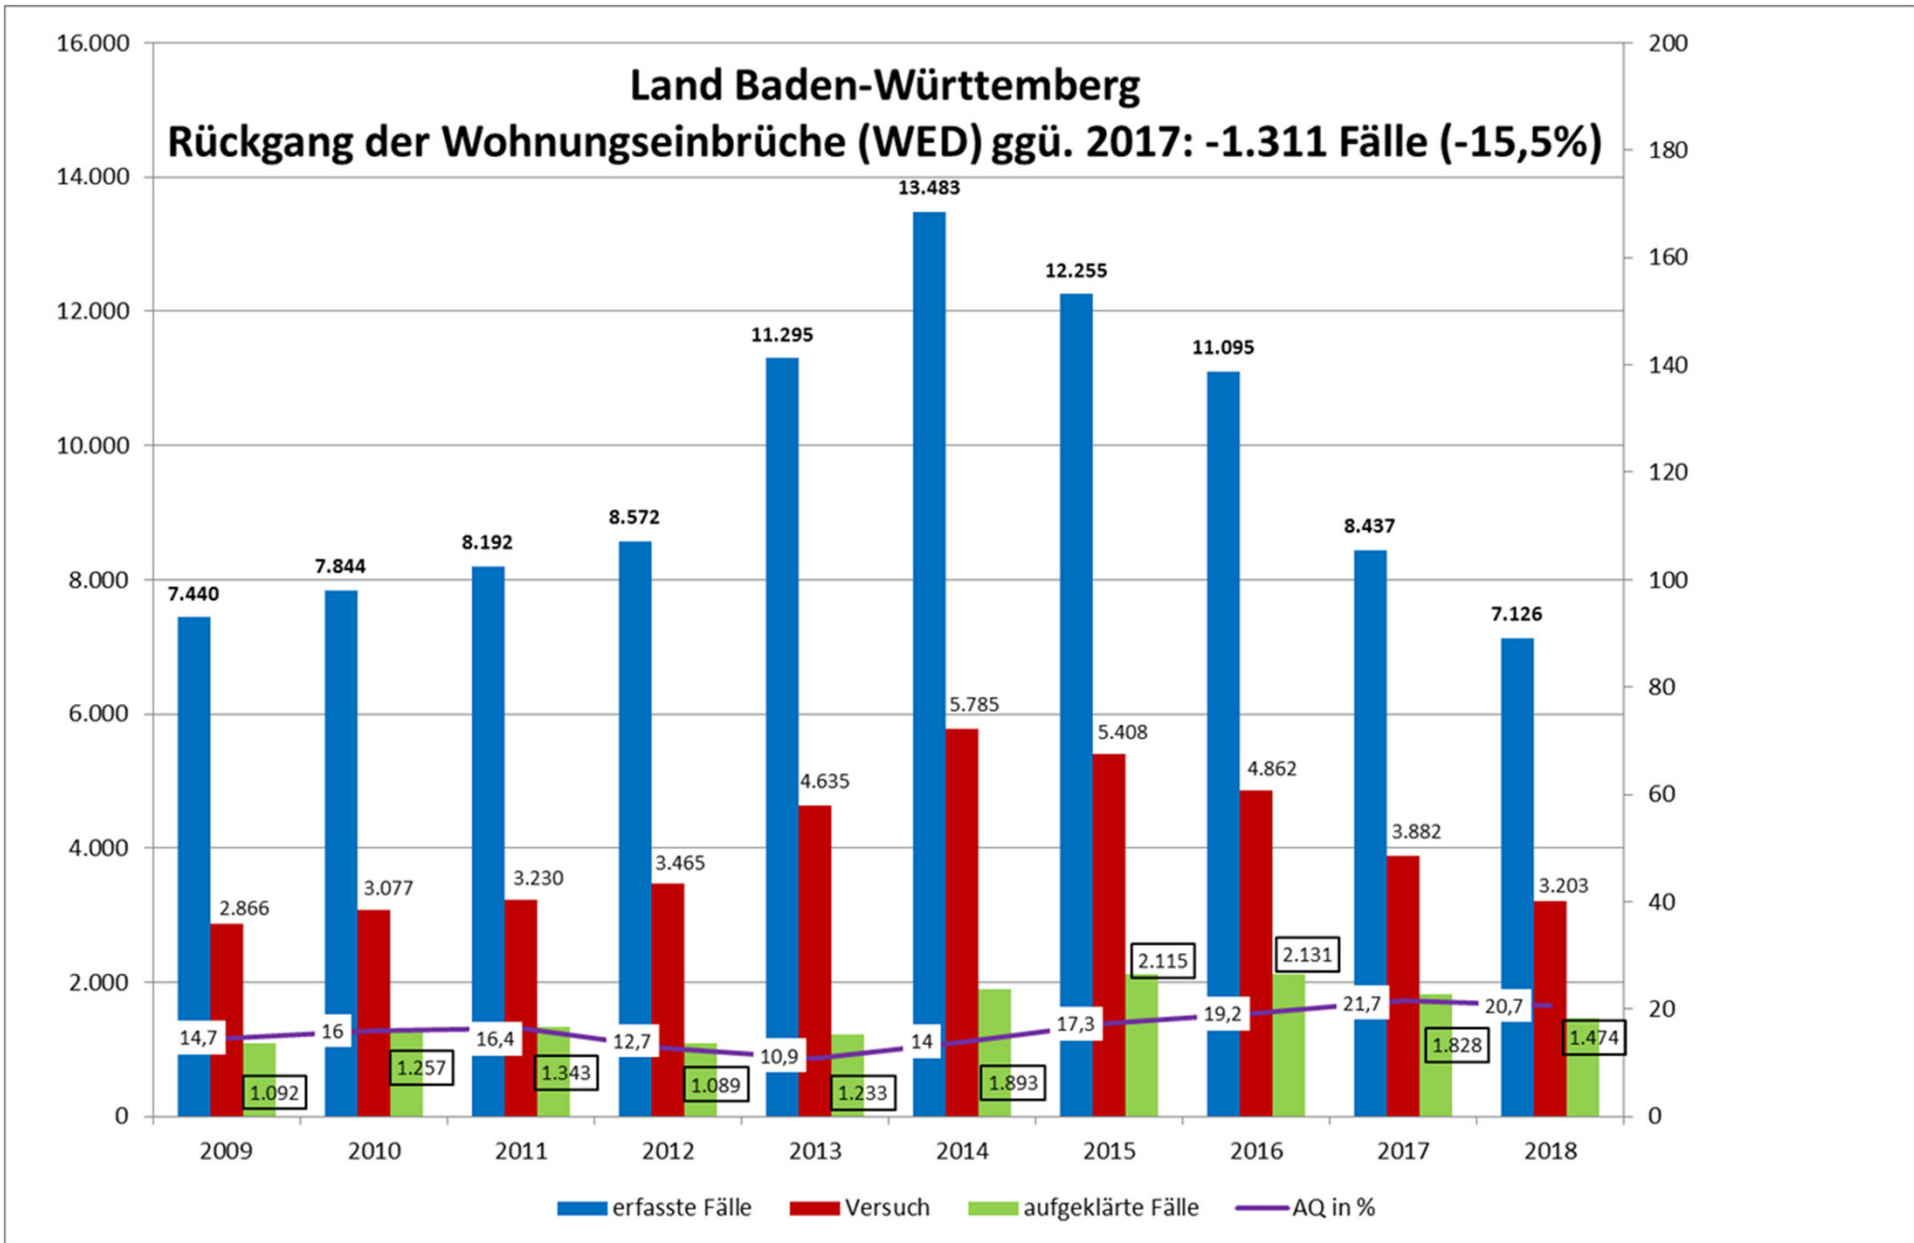

Land BW – Entwicklung Wohnungseinbrüche (WED)