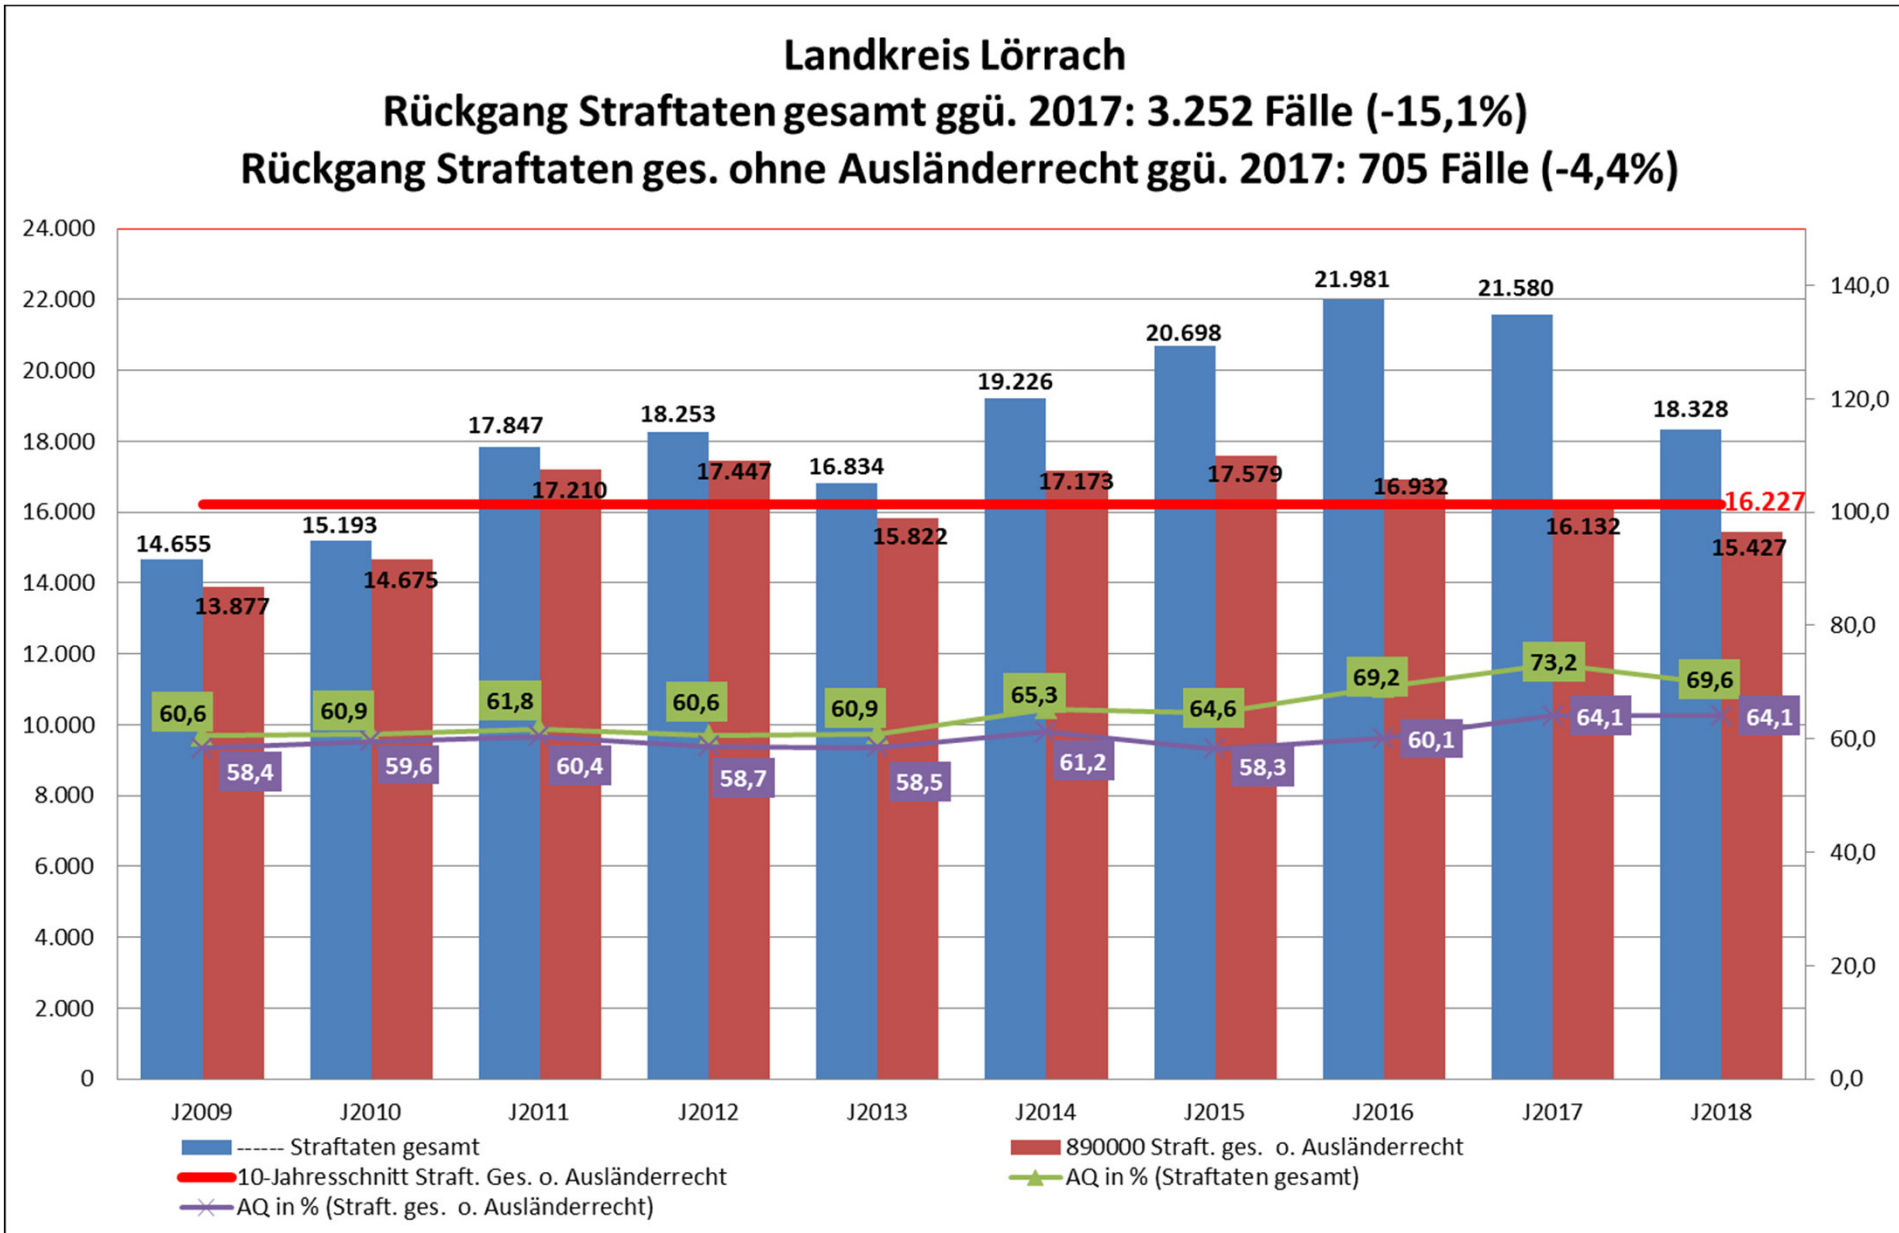

Erfasste Fälle 2018: 68.949 (64.878)
Veränderung ggü. 2017: -6.096 (-3.126)

Jahr 2018

Kreis	Erfasste Fälle gesamt (ohne Ausländerrecht)	Häufigkeitszahl (ohne Ausländerrecht)
Stadt FR	25.551 (24.756)	11.127 (10.781)
Lö	18.328 (15.427)	8.028 (6.757)
B-H	11.936 (11.681)	4.549 (4.452)
WT	6.713 (6.614)	3.944 (3.886)
EM	6.421 (6.400)	3.898 (3.886)

Häufigkeitszahlen Land BW 5.191 (5.023), PP Freiburg 6.534 (6.148)

Landkreis Lörrach - erfasste Fälle

Landkreis Lörrach – Wesentliche Deliktsbereiche

erfasste Fälle	Tendenz		Jahr	Anteil 2018	Veränderung 2017/2018	in %
	Land BW	LK LÖ	2018			
336000 Landkreis Lörrach			2018			
----- Straftaten gesamt	▶	▼	18.328	100,0%	-3.252	-15,1%
0000** Straftaten gegen das Leben	▶	▲	7	0,0%	3	75,0%
1000** ST gg. sex. Selbstbestimmung	▲	▲	214	1,2%	43	25,1%
2000** Rohheit/persönl. Freiheit	▼	▶	2.168	11,8%	8	0,4%
3***** Diebst. ohne erschw. Umstände	▼	▼	2.791	15,2%	-321	-10,3%
4***** Diebstahl un.erschw.Umst.(BSD)	▼	▼	1.682	9,2%	-116	-6,5%
***** Diebstahl insgesamt	▼	▼	4.473	24,4%	-437	-8,9%
5000** Vermög.- u. Fälschungsdelikte	▲	▼	2.941	16,0%	-523	-15,1%
6000** Sonstige Straftatbestände StGB	▲	▲	3.824	20,9%	542	16,5%
7000** Strafrechtliche Nebengesetze	▲	▼	4.701	25,6%	-2.888	-38,1%
890000 Straftaten gesamt ohne Ausländerrecht	▶	▼	15.427	84,2%	-705	-4,4%
891000 Rauschgiftkriminalität	▲	▼	1.575	8,6%	-278	-15,0%
892000 Gewaltkriminalität	▼	▶	393	2,1%	-6	-1,5%
899000 Straßenkriminalität	▼	▶	2.788	15,2%	-53	-1,9%