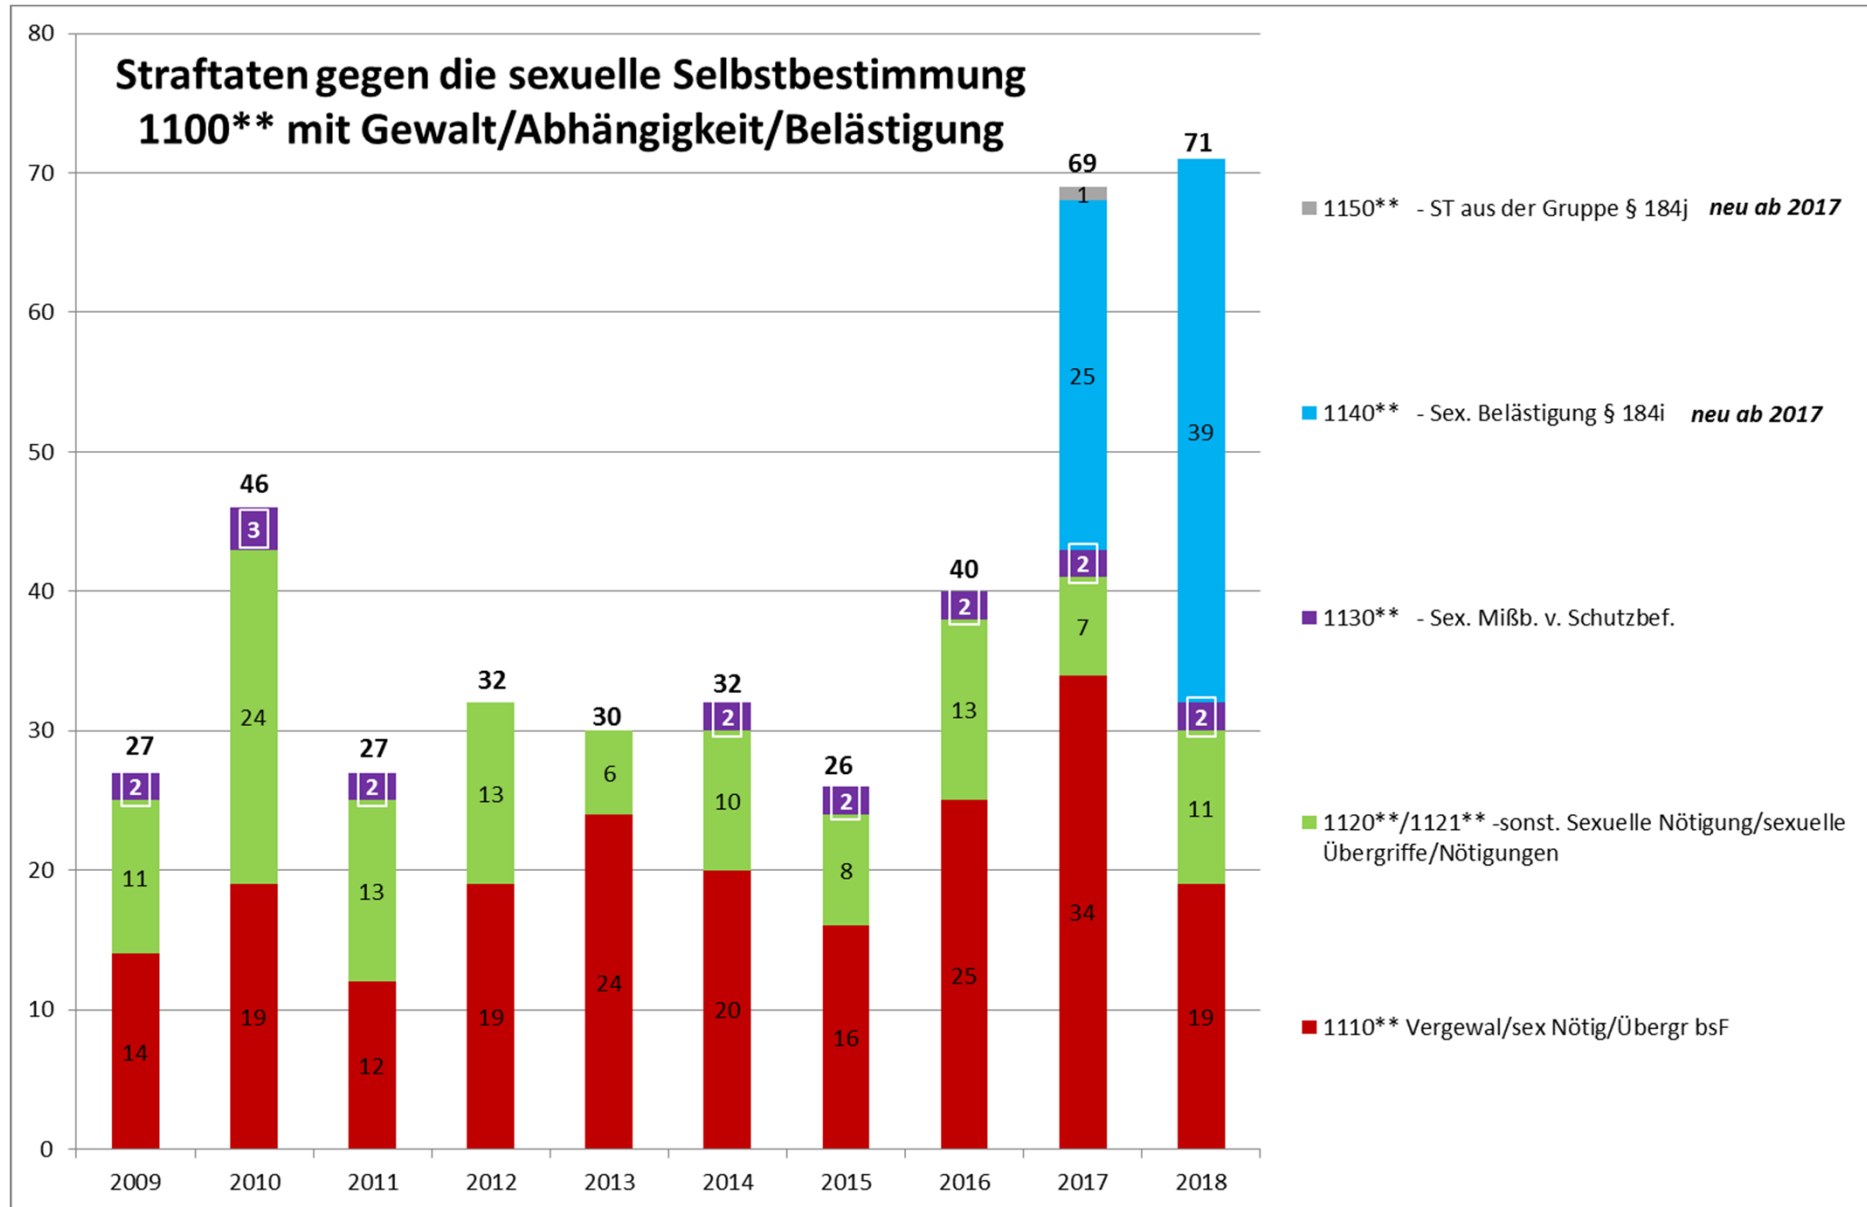

Gemeinden Straftatenentwicklung 2017/2018 (ohne Ausländerrecht)

Landkreis Lörrach - Tatverdächtige insgesamt ohne Ausländerrecht

Landkreis Lörrach Tatverdächtige Straftaten gesamt ohne Ausländerrecht

TV Nichtdeutsche	1.619	1.829	2.379	2.429	2.441	2.729	2.884	3.052	3.016	2.609
TV Deutsche	3.818	4.102	4.515	4.515	4.130	4.642	4.106	4.057	4.027	3.964
Anteil Deutsche an Gesamt-TV	70,2	69,2	65,5	65,0	62,9	63,0	58,7	57,1	57,2	60,3
Anteil Nichtdeutsche an Gesamt-TV	29,8	30,8	34,5	35,0	37,1	37,0	41,3	42,9	42,8	39,7

Landkreis Lörrach - Tatverdächtige Ausl. nach Aufenthaltsanlass

Landkreis Lörrach - Ausländische Tatverdächtige nach Staatsangehörigkeit ohne Ausländerrecht (TOP 25)

Staatsangehörigkeit	Anzahl Tatverdächtige
ITALIEN	306
TÜRKEI	262
SCHWEIZ	247
FRANKREICH	241
RUMÄNIEN	172
SYRIEN, ARABISCHE REPUBLIK	115
KOSOVO	104
GAMBIA	84
NGERIA	72
POLEN	68
UNGEKLÄRT	67
SERBIEN	52
ALGERIEN	51
ALBANIEN	50
MAROKKO	36
BULGARIEN	33
AFGHANSTAN	31
MAZEDONIEN, EHEMALIGE JUGOSLAWISCHE REPUBLIK	28
IRAK	28
BOSNIEN UND HERZEGOWINA	27
PORTUGAL	26
SLOWAKEI	25
KROATIEN	23
ERITREA	23
GEORGIEN	21

Landkreis Lörrach - aufgeklärte Fälle mit TV „Nichtdeutsch“

Landkreis Lörrach
Aufgeklärte Fälle - TV Nichtdeutsch

Landkreis Lörrach – ausgewählte Delikte

Landkreis Lörrach – ausgewählte Delikte

Landkreis Lörrach – Straftaten gegen die sexuelle Selbstbestimmung

Landkreis Lörrach – Straftaten gegen die sexuelle Selbstbestimmung

Landkreis Lörrach – ausgewählte Delikte

Landkreis Lörrach – Gewaltkriminalität

Landkreis Lörrach
Rückgang der Gewaltkriminalität ggü. 2017: 6 Fälle (-1,5%)