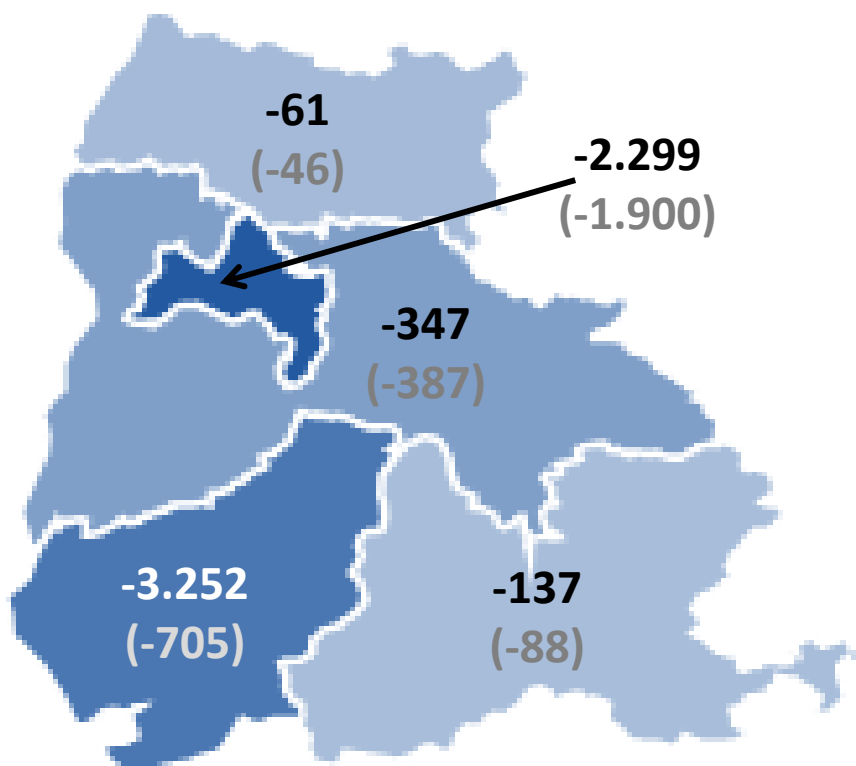

Landkreis Lörrach Polizeiliche Kriminalstatistik 2018

Polizeipräsidium Freiburg – PKS-Vorstellung

Polizeipräsidium
Freiburg

Polizeipräsidium Freiburg – Stadt- und Landkreise

Straftaten gesamt sowie (Straftaten gesamt ohne Ausländerrecht)

Erfasste Fälle 2018: 68.949 (64.878)
Veränderung ggü. 2017: -6.096 (-3.126)

Jahr 2018

Kreis	Erfasste Fälle gesamt (ohne Ausländerrecht)	Häufigkeitszahl (ohne Ausländerrecht)
Stadt FR	25.551 (24.756)	11.127 (10.781)
Lö	18.328 (15.427)	8.028 (6.757)
B-H	11.936 (11.681)	4.549 (4.452)
WT	6.713 (6.614)	3.944 (3.886)
EM	6.421 (6.400)	3.898 (3.886)

Häufigkeitszahlen Land BW 5.191 (5.023), PP Freiburg 6.534 (6.148)

Landkreis Lörrach - erfasste Fälle

Landkreis Lörrach – Wesentliche Deliktsbereiche

erfasste Fälle	Tendenz		Jahr	Anteil 2018	Veränderung 2017/2018	in %
	Land BW	LK LÖ	2018			
336000 Landkreis Lörrach			2018			
----- Straftaten gesamt	▶	▼	18.328	100,0%	-3.252	-15,1%
0000** Straftaten gegen das Leben	▶	▲	7	0,0%	3	75,0%
1000** ST gg. sex. Selbstbestimmung	▲	▲	214	1,2%	43	25,1%
2000** Rohheit/persönl. Freiheit	▼	▶	2.168	11,8%	8	0,4%
3***** Diebst. ohne erschw. Umstände	▼	▼	2.791	15,2%	-321	-10,3%
4***** Diebstahl un.erschw.Umst.(BSD)	▼	▼	1.682	9,2%	-116	-6,5%
***** Diebstahl insgesamt	▼	▼	4.473	24,4%	-437	-8,9%
5000** Vermög.- u. Fälschungsdelikte	▲	▼	2.941	16,0%	-523	-15,1%
6000** Sonstige Straftatbestände StGB	▲	▲	3.824	20,9%	542	16,5%
7000** Strafrechtliche Nebengesetze	▲	▼	4.701	25,6%	-2.888	-38,1%
890000 Straftaten gesamt ohne Ausländerrecht	▶	▼	15.427	84,2%	-705	-4,4%
891000 Rauschgiftkriminalität	▲	▼	1.575	8,6%	-278	-15,0%
892000 Gewaltkriminalität	▼	▶	393	2,1%	-6	-1,5%
899000 Straßenkriminalität	▼	▶	2.788	15,2%	-53	-1,9%