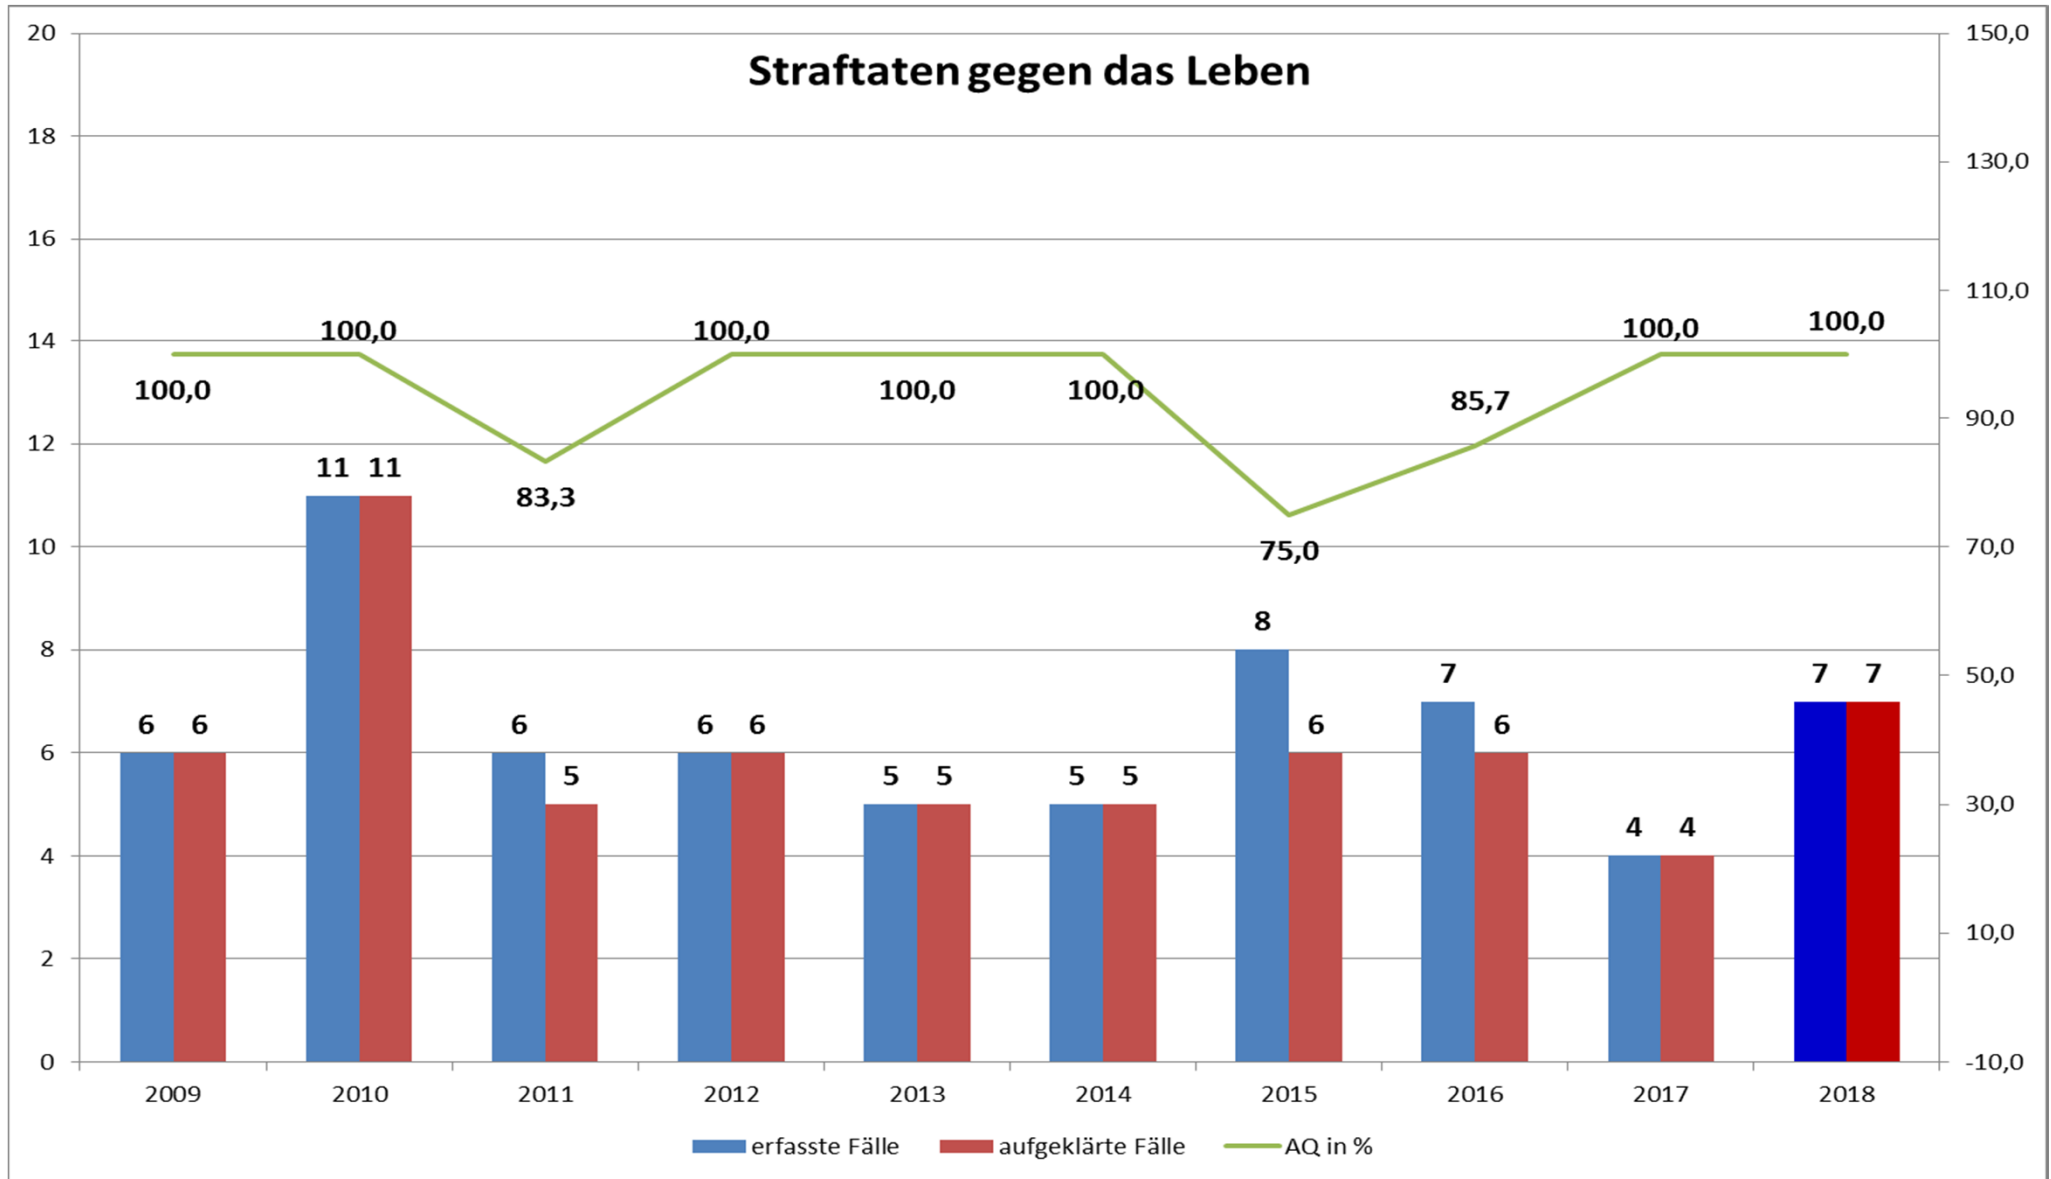

Landkreis Lörrach – ausgewählte Delikte