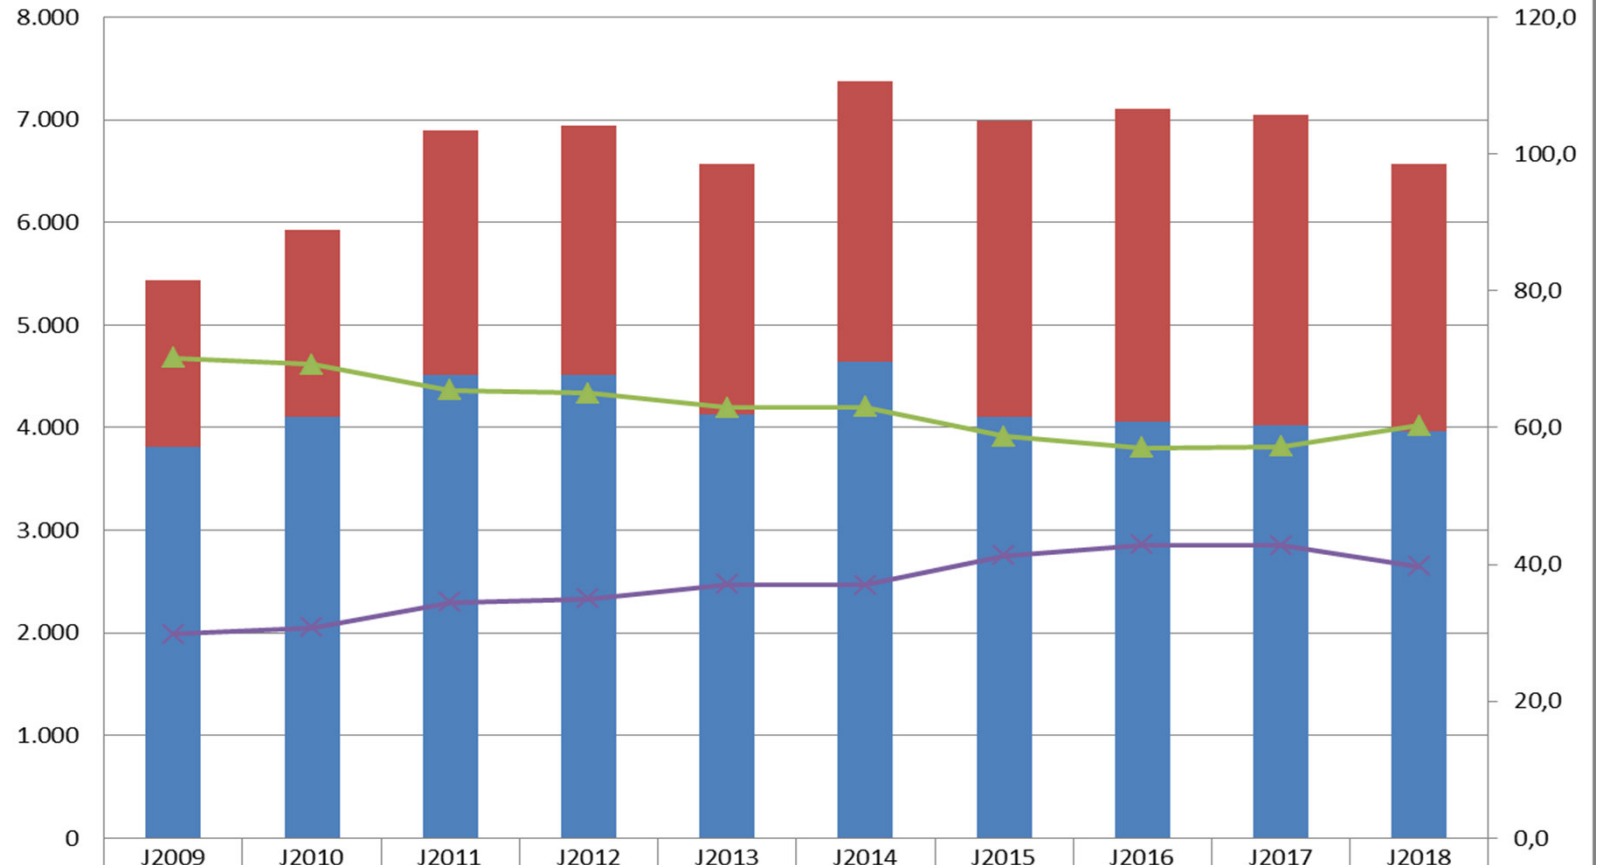

Erfasste Fälle 2018: 68.949 (64.878)
Veränderung ggü. 2017: -6.096 (-3.126)

Jahr 2018

Kreis	Erfasste Fälle gesamt (ohne Ausländerrecht)	Häufigkeitszahl (ohne Ausländerrecht)
Stadt FR	25.551 (24.756)	11.127 (10.781)
Lö	18.328 (15.427)	8.028 (6.757)
B-H	11.936 (11.681)	4.549 (4.452)
WT	6.713 (6.614)	3.944 (3.886)
EM	6.421 (6.400)	3.898 (3.886)

Häufigkeitszahlen Land BW 5.191 (5.023), PP Freiburg 6.534 (6.148)

Landkreis Lörrach - erfasste Fälle

Landkreis Lörrach – Wesentliche Deliktsbereiche

erfasste Fälle	Tendenz		Jahr	Anteil 2018	Veränderung 2017/2018	in %
	Land BW	LK LÖ	2018			
336000 Landkreis Lörrach			2018			
----- Straftaten gesamt	▶	▼	18.328	100,0%	-3.252	-15,1%
0000** Straftaten gegen das Leben	▶	▲	7	0,0%	3	75,0%
1000** ST gg. sex. Selbstbestimmung	▲	▲	214	1,2%	43	25,1%
2000** Rohheit/persönl. Freiheit	▼	▶	2.168	11,8%	8	0,4%
3***** Diebst. ohne erschw. Umstände	▼	▼	2.791	15,2%	-321	-10,3%
4***** Diebstahl un.erschw.Umst.(BSD)	▼	▼	1.682	9,2%	-116	-6,5%
***** Diebstahl insgesamt	▼	▼	4.473	24,4%	-437	-8,9%
5000** Vermög.- u. Fälschungsdelikte	▲	▼	2.941	16,0%	-523	-15,1%
6000** Sonstige Straftatbestände StGB	▲	▲	3.824	20,9%	542	16,5%
7000** Strafrechtliche Nebengesetze	▲	▼	4.701	25,6%	-2.888	-38,1%
890000 Straftaten gesamt ohne Ausländerrecht	▶	▼	15.427	84,2%	-705	-4,4%
891000 Rauschgiftkriminalität	▲	▼	1.575	8,6%	-278	-15,0%
892000 Gewaltkriminalität	▼	▶	393	2,1%	-6	-1,5%
899000 Straßenkriminalität	▼	▶	2.788	15,2%	-53	-1,9%

Gemeinden Straftatenentwicklung 2017/2018 (ohne Ausländerrecht)

Landkreis Lörrach - Tatverdächtige insgesamt ohne Ausländerrecht

Landkreis Lörrach Tatverdächtige Straftaten gesamt ohne Ausländerrecht

TV Nichtdeutsche	1.619	1.829	2.379	2.429	2.441	2.729	2.884	3.052	3.016	2.609
TV Deutsche	3.818	4.102	4.515	4.515	4.130	4.642	4.106	4.057	4.027	3.964
Anteil Deutsche an Gesamt-TV	70,2	69,2	65,5	65,0	62,9	63,0	58,7	57,1	57,2	60,3
Anteil Nichtdeutsche an Gesamt-TV	29,8	30,8	34,5	35,0	37,1	37,0	41,3	42,9	42,8	39,7