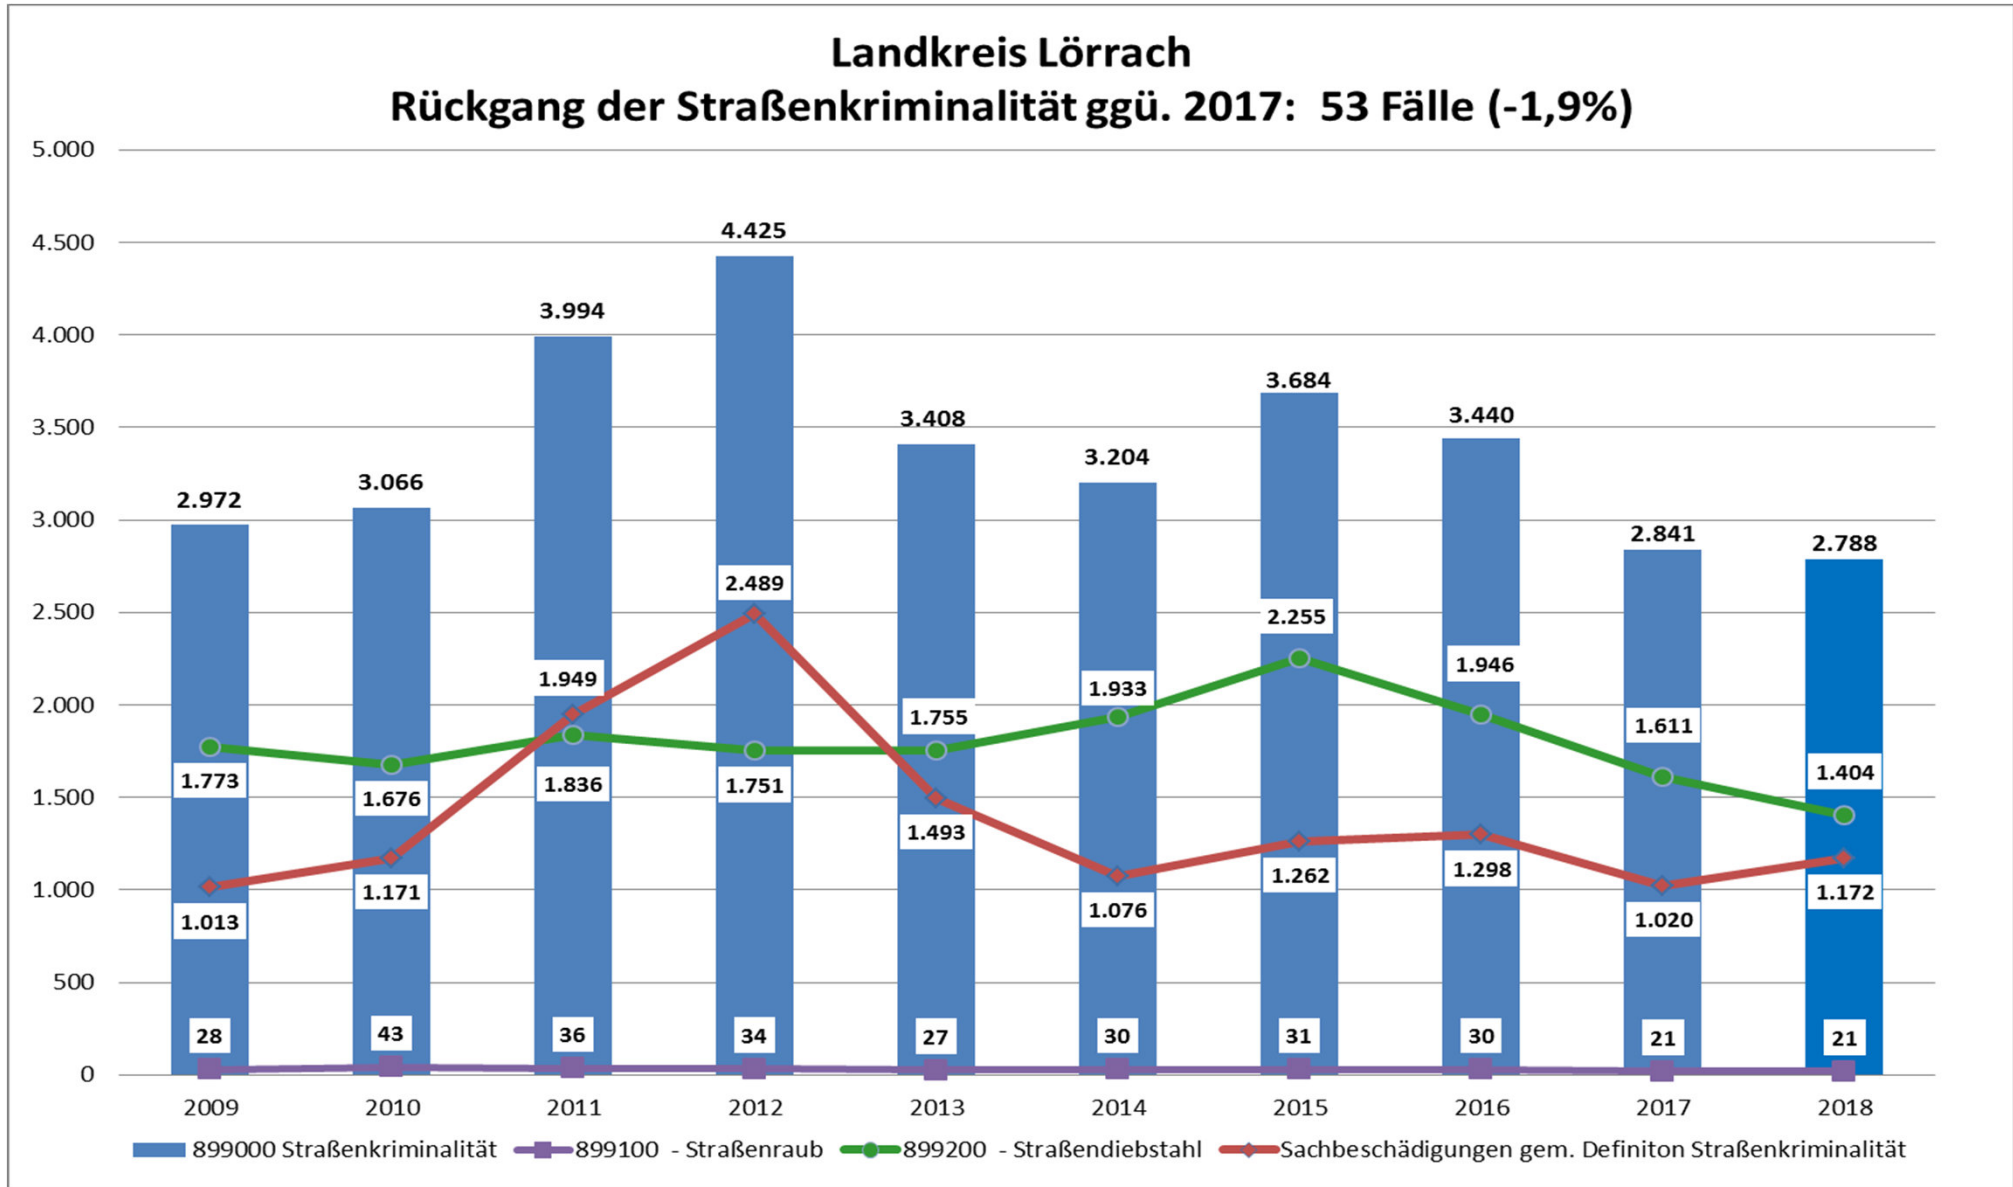

Landkreis Lörrach - Tatverdächtige Ausl. nach Aufenthaltsanlass

Landkreis Lörrach - Ausländische Tatverdächtige nach Staatsangehörigkeit ohne Ausländerrecht (TOP 25)

Staatsangehörigkeit	Anzahl Tatverdächtige
ITALIEN	306
TÜRKEI	262
SCHWEIZ	247
FRANKREICH	241
RUMÄNIEN	172
SYRIEN, ARABISCHE REPUBLIK	115
KOSOVO	104
GAMBIA	84
NGERIA	72
POLEN	68
UNGEKLÄRT	67
SERBIEN	52
ALGERIEN	51
ALBANIEN	50
MAROKKO	36
BULGARIEN	33
AFGHANSTAN	31
MAZEDONIEN, EHEMALIGE JUGOSLAWISCHE REPUBLIK	28
IRAK	28
BOSNIEN UND HERZEGOWINA	27
PORTUGAL	26
SLOWAKEI	25
KROATIEN	23
ERITREA	23
GEORGIEN	21

Landkreis Lörrach - aufgeklärte Fälle mit TV „Nichtdeutsch“

Landkreis Lörrach
Aufgeklärte Fälle - TV Nichtdeutsch

Landkreis Lörrach – ausgewählte Delikte

Landkreis Lörrach – ausgewählte Delikte

Landkreis Lörrach – Straftaten gegen die sexuelle Selbstbestimmung

Landkreis Lörrach – Straftaten gegen die sexuelle Selbstbestimmung

Landkreis Lörrach – ausgewählte Delikte

Landkreis Lörrach – Gewaltkriminalität

Landkreis Lörrach
Rückgang der Gewaltkriminalität ggü. 2017: 6 Fälle (-1,5%)

Landkreis Lörrach – Straßenkriminalität

Landkreis Lörrach – ausgewählte Delikte

Land BW – Entwicklung Wohnungseinbrüche (WED)

Landkreis Lörrach – Wohnungseinbrüche (WED)

Landkreis Lörrach
Zunahme Wohnungseinbrüche (WED) ggü. 2017: 80 Fälle (26,8 %)