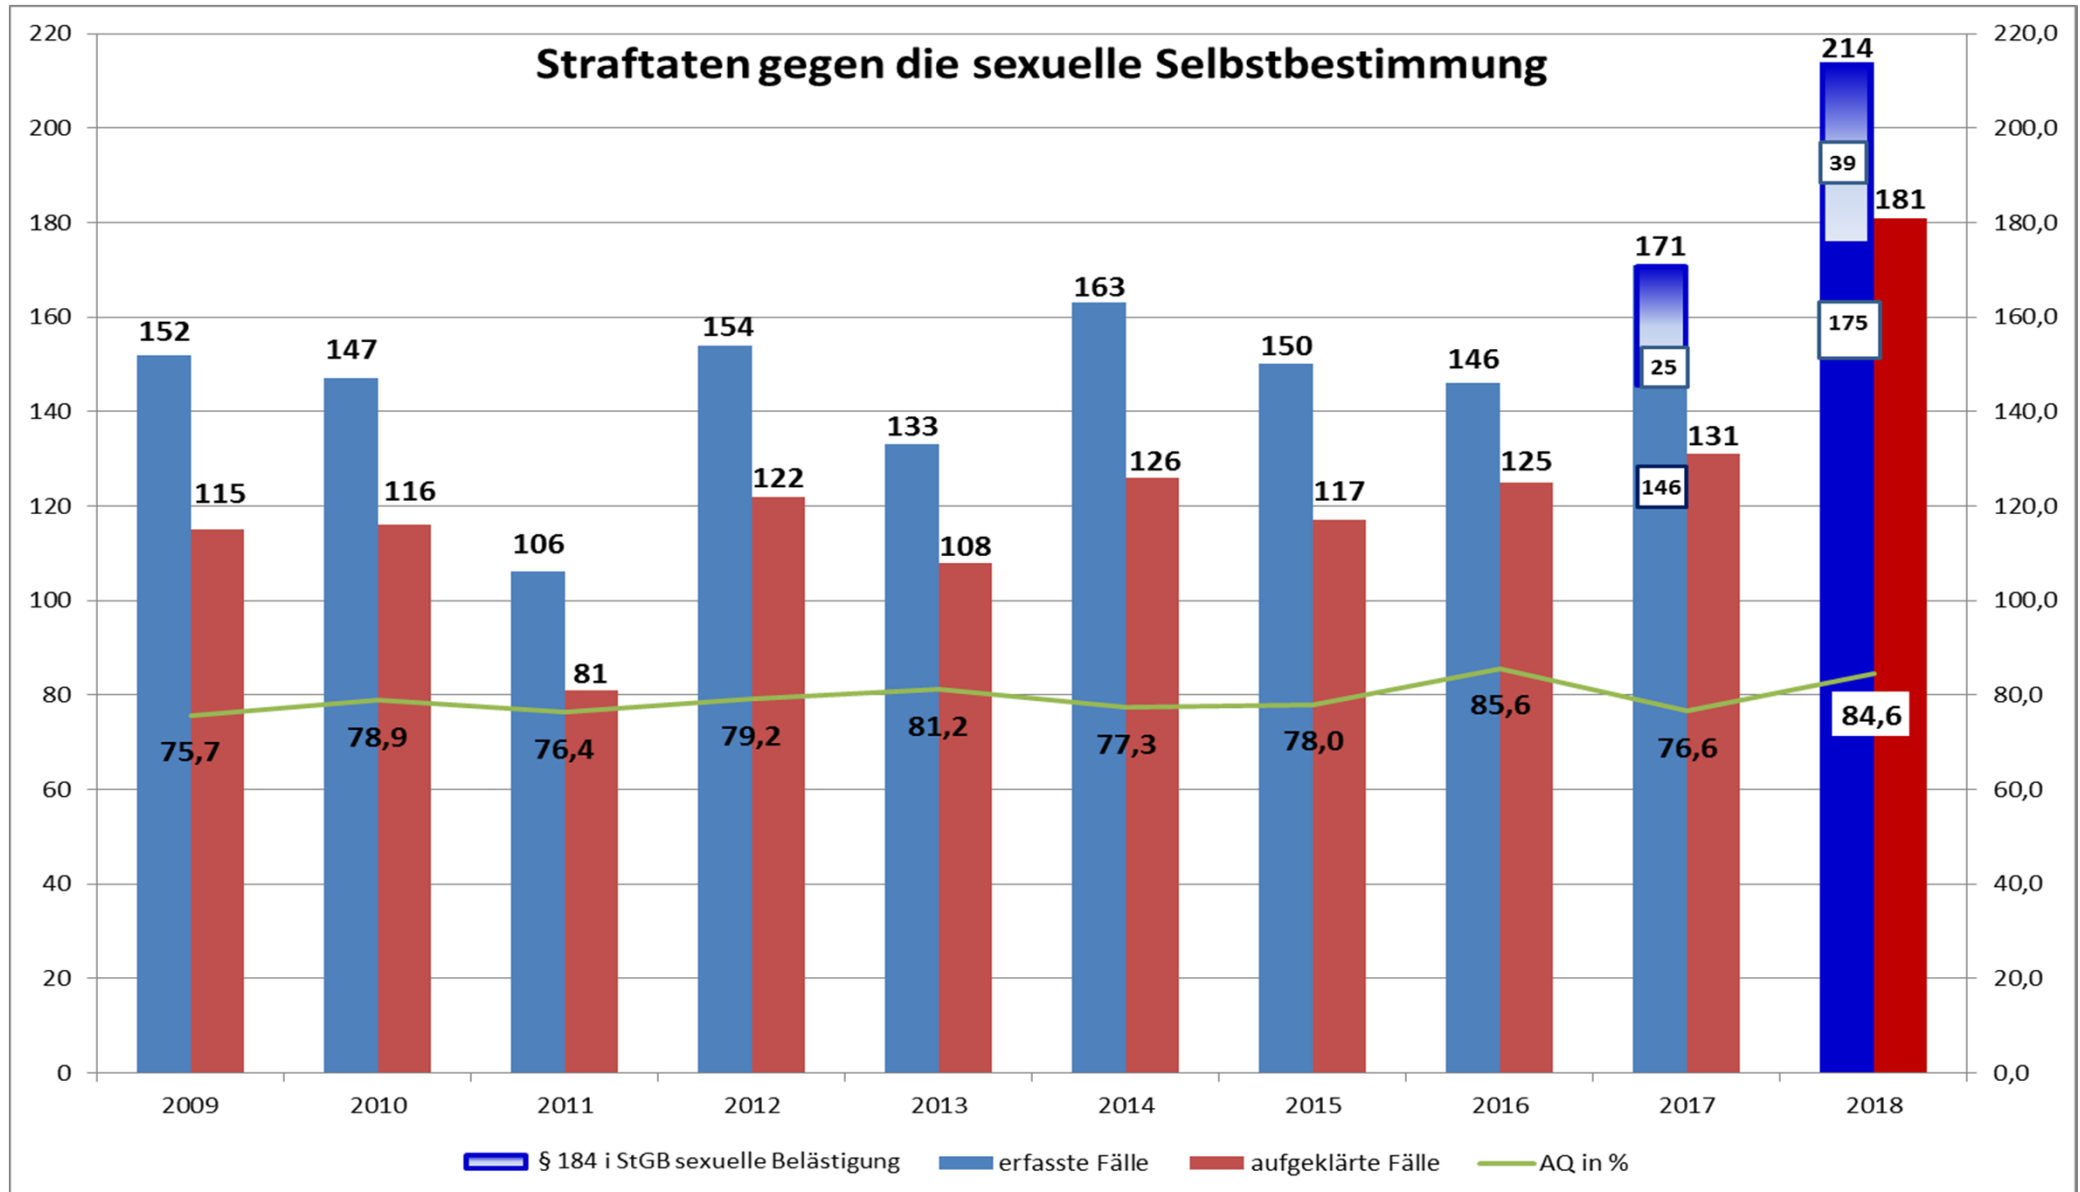

Gemeinden Straftatenentwicklung 2017/2018 (ohne Ausländerrecht)

Landkreis Lörrach - Tatverdächtige insgesamt ohne Ausländerrecht

Landkreis Lörrach Tatverdächtige Straftaten gesamt ohne Ausländerrecht

TV Nichtdeutsche	1.619	1.829	2.379	2.429	2.441	2.729	2.884	3.052	3.016	2.609
TV Deutsche	3.818	4.102	4.515	4.515	4.130	4.642	4.106	4.057	4.027	3.964
Anteil Deutsche an Gesamt-TV	70,2	69,2	65,5	65,0	62,9	63,0	58,7	57,1	57,2	60,3
Anteil Nichtdeutsche an Gesamt-TV	29,8	30,8	34,5	35,0	37,1	37,0	41,3	42,9	42,8	39,7

Landkreis Lörrach - Tatverdächtige Ausl. nach Aufenthaltsanlass

Landkreis Lörrach - Ausländische Tatverdächtige nach Staatsangehörigkeit ohne Ausländerrecht (TOP 25)

Staatsangehörigkeit	Anzahl Tatverdächtige
ITALIEN	306
TÜRKEI	262
SCHWEIZ	247
FRANKREICH	241
RUMÄNIEN	172
SYRIEN, ARABISCHE REPUBLIK	115
KOSOVO	104
GAMBIA	84
NGERIA	72
POLEN	68
UNGEKLÄRT	67
SERBIEN	52
ALGERIEN	51
ALBANIEN	50
MAROKKO	36
BULGARIEN	33
AFGHANSTAN	31
MAZEDONIEN, EHEMALIGE JUGOSLAWISCHE REPUBLIK	28
IRAK	28
BOSNIEN UND HERZEGOWINA	27
PORTUGAL	26
SLOWAKEI	25
KROATIEN	23
ERITREA	23
GEORGIEN	21

Landkreis Lörrach - aufgeklärte Fälle mit TV „Nichtdeutsch“

Landkreis Lörrach
Aufgeklärte Fälle - TV Nichtdeutsch

Landkreis Lörrach – ausgewählte Delikte

Landkreis Lörrach – ausgewählte Delikte

Landkreis Lörrach – Straftaten gegen die sexuelle Selbstbestimmung

Landkreis Lörrach – Straftaten gegen die sexuelle Selbstbestimmung

Landkreis Lörrach – ausgewählte Delikte

Landkreis Lörrach – Gewaltkriminalität

Landkreis Lörrach
Rückgang der Gewaltkriminalität ggü. 2017: 6 Fälle (-1,5%)