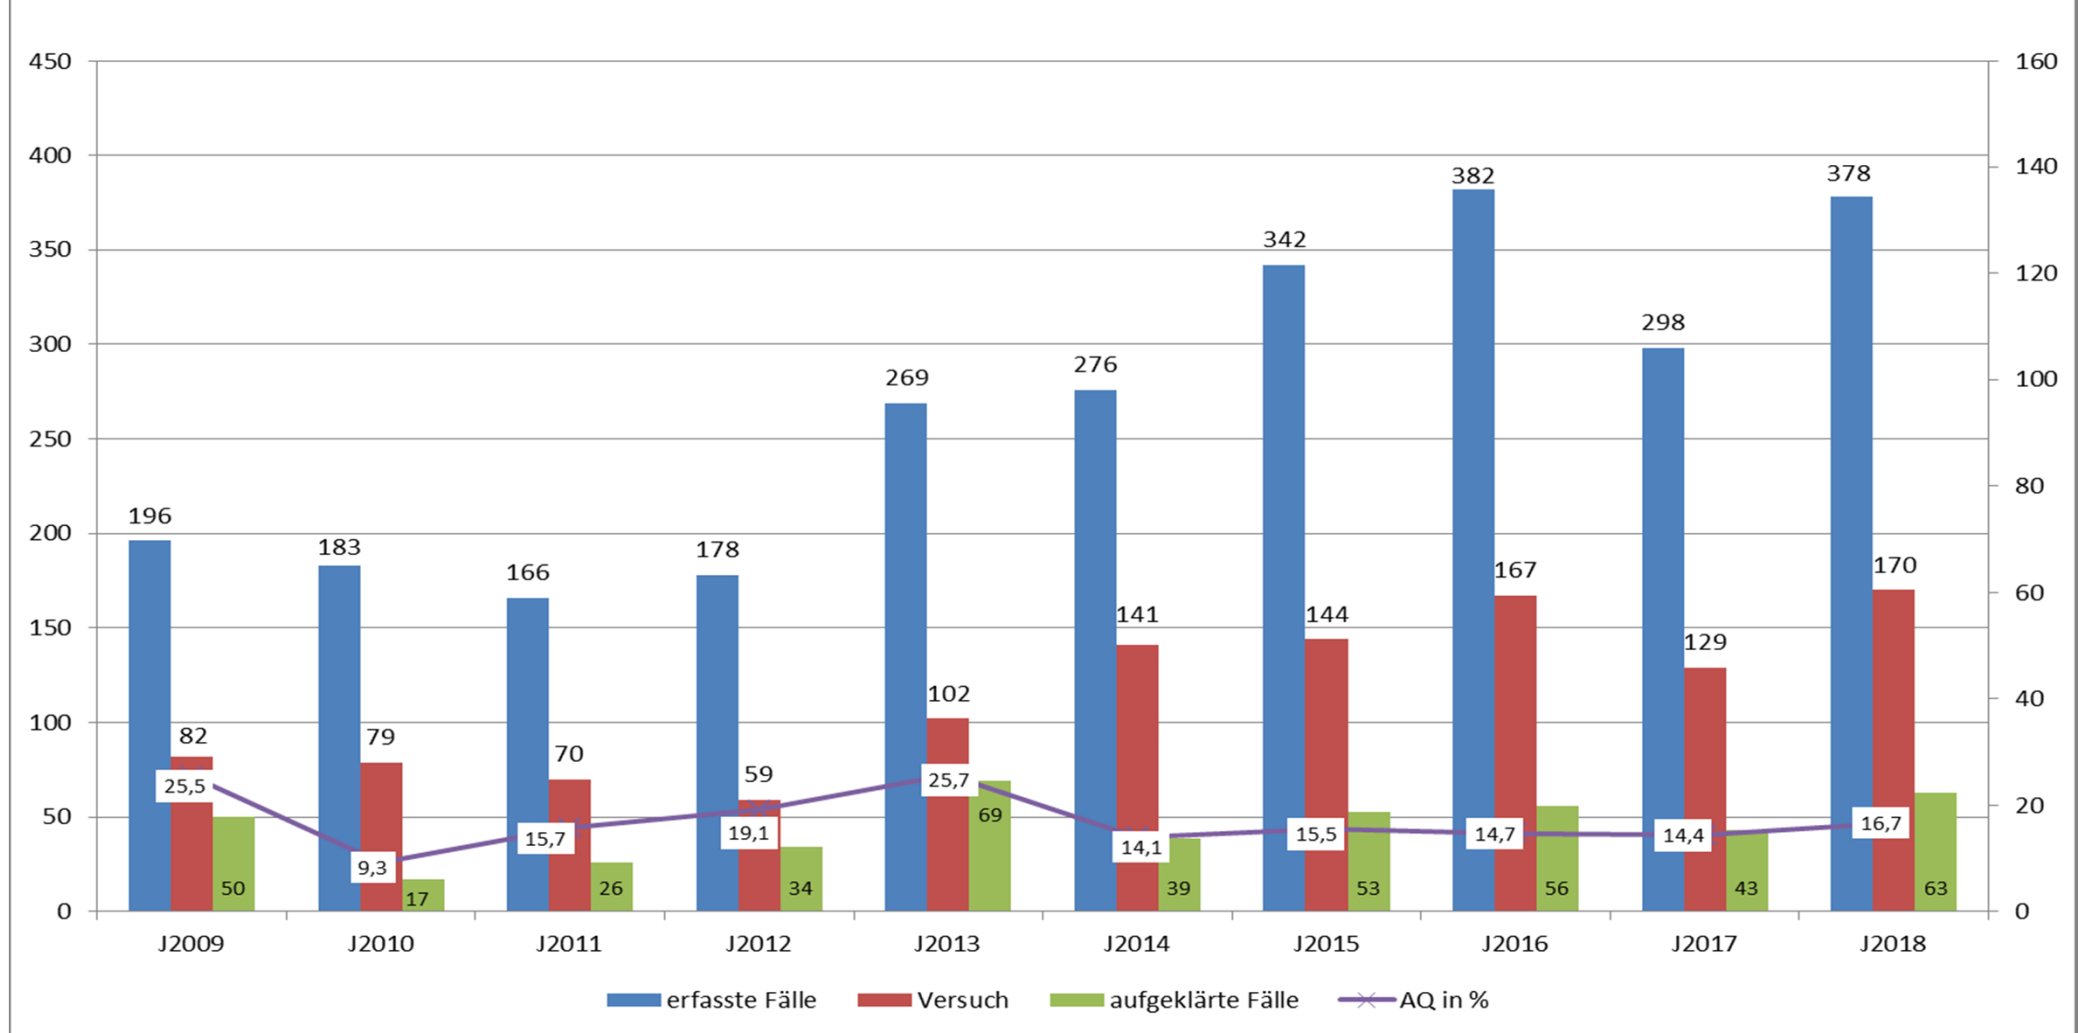

Landkreis Lörrach - Tatverdächtige Ausl. nach Aufenthaltsanlass

Landkreis Lörrach - Ausländische Tatverdächtige nach Staatsangehörigkeit ohne Ausländerrecht (TOP 25)

Staatsangehörigkeit	Anzahl Tatverdächtige
ITALIEN	306
TÜRKEI	262
SCHWEIZ	247
FRANKREICH	241
RUMÄNIEN	172
SYRIEN, ARABISCHE REPUBLIK	115
KOSOVO	104
GAMBIA	84
NGERIA	72
POLEN	68
UNGEKLÄRT	67
SERBIEN	52
ALGERIEN	51
ALBANIEN	50
MAROKKO	36
BULGARIEN	33
AFGHANSTAN	31
MAZEDONIEN, EHEMALIGE JUGOSLAWISCHE REPUBLIK	28
IRAK	28
BOSNIEN UND HERZEGOWINA	27
PORTUGAL	26
SLOWAKEI	25
KROATIEN	23
ERITREA	23
GEORGIEN	21

Landkreis Lörrach – Straftaten gegen die sexuelle Selbstbestimmung

Landkreis Lörrach – ausgewählte Delikte

Landkreis Lörrach – Gewaltkriminalität

Landkreis Lörrach
Rückgang der Gewaltkriminalität ggü. 2017: 6 Fälle (-1,5%)

Landkreis Lörrach – Straßenkriminalität

Landkreis Lörrach – ausgewählte Delikte

Land BW – Entwicklung Wohnungseinbrüche (WED)

Landkreis Lörrach – Wohnungseinbrüche (WED)

Landkreis Lörrach
Zunahme Wohnungseinbrüche (WED) ggü. 2017: 80 Fälle (26,8 %)

Polizeipräsidium Freiburg – Wohnungseinbrüche (WED)

Lagebild WED/TWED – 01.01.2018 – 31.12.2018 – PP Freiburg

Datenquelle: Lagebildauswertung mit Stand 01.01.2019

Landkreis Lörrach – Wohnungseinbrüche (WED)