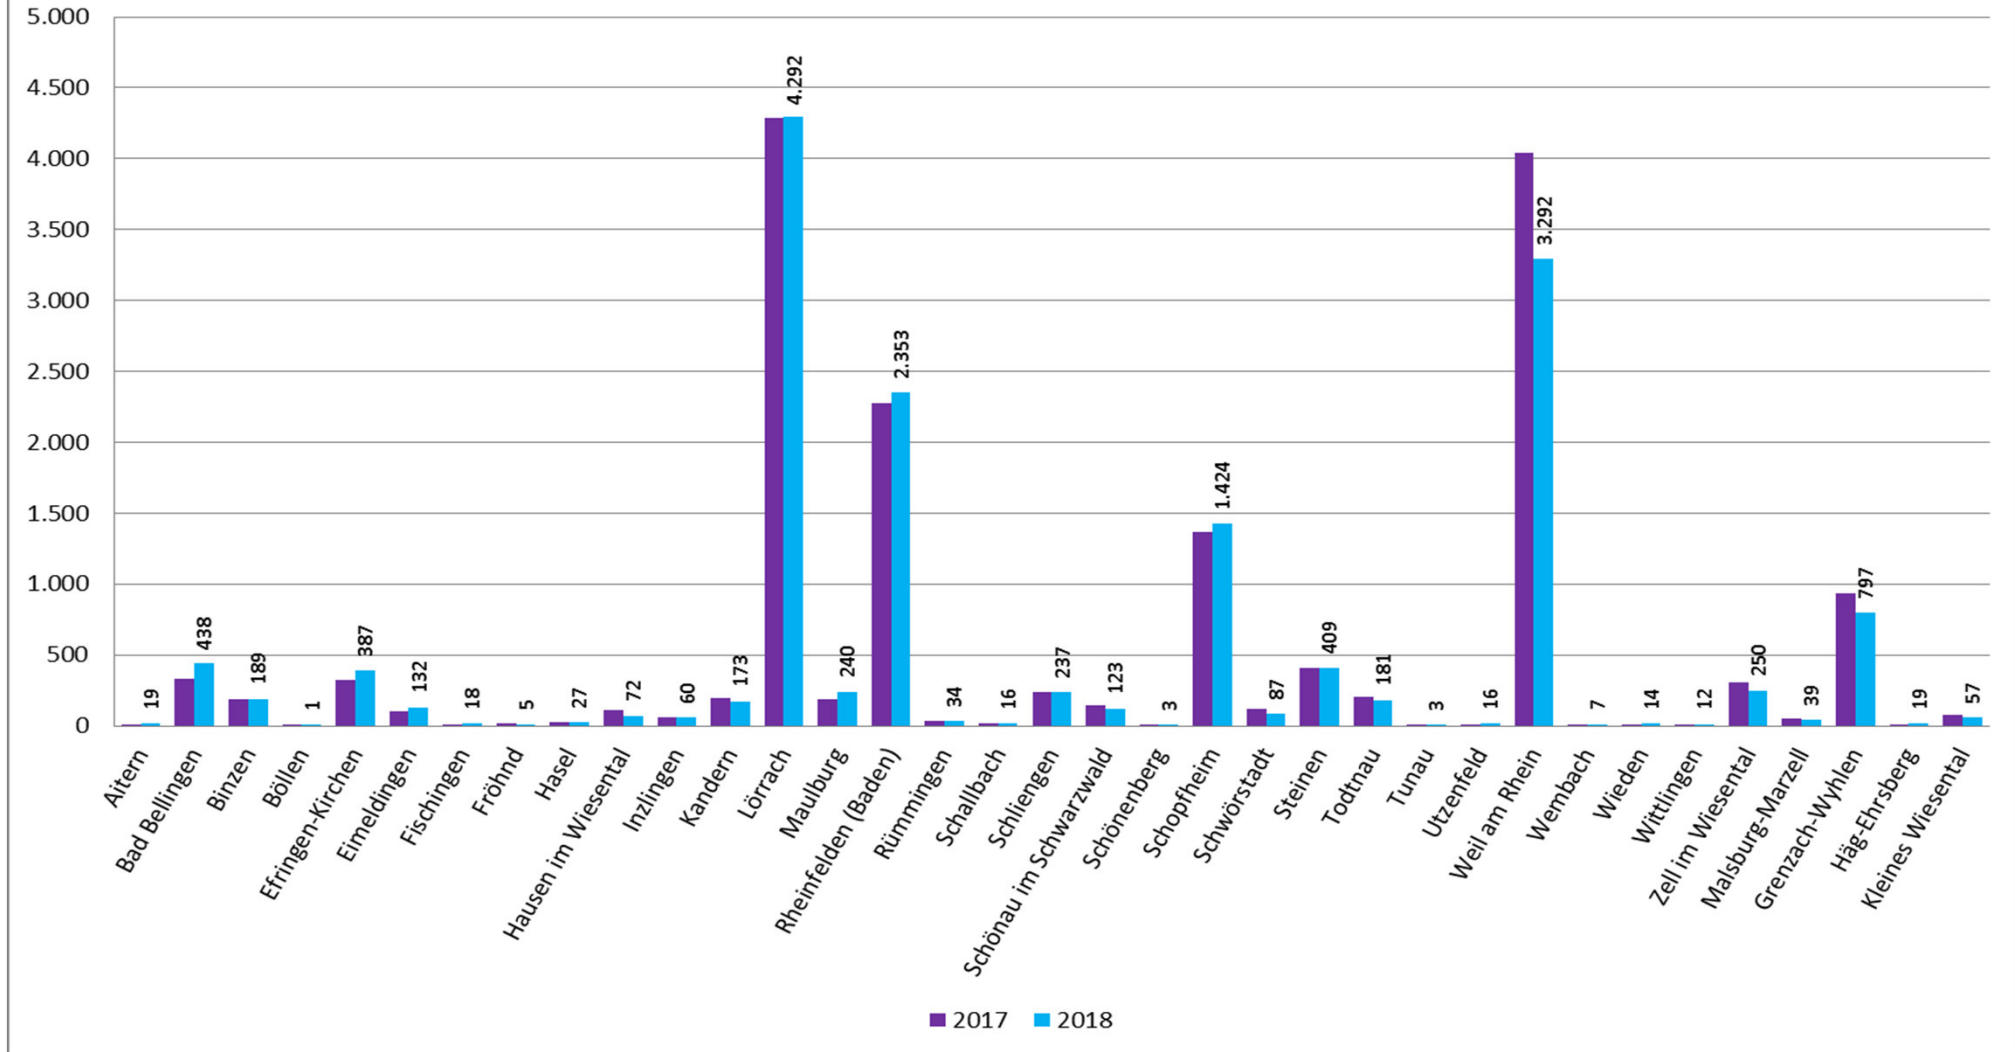

Landkreis Lörrach - erfasste Fälle

Gemeinden Straftatenentwicklung 2017/2018 (ohne Ausländerrecht)