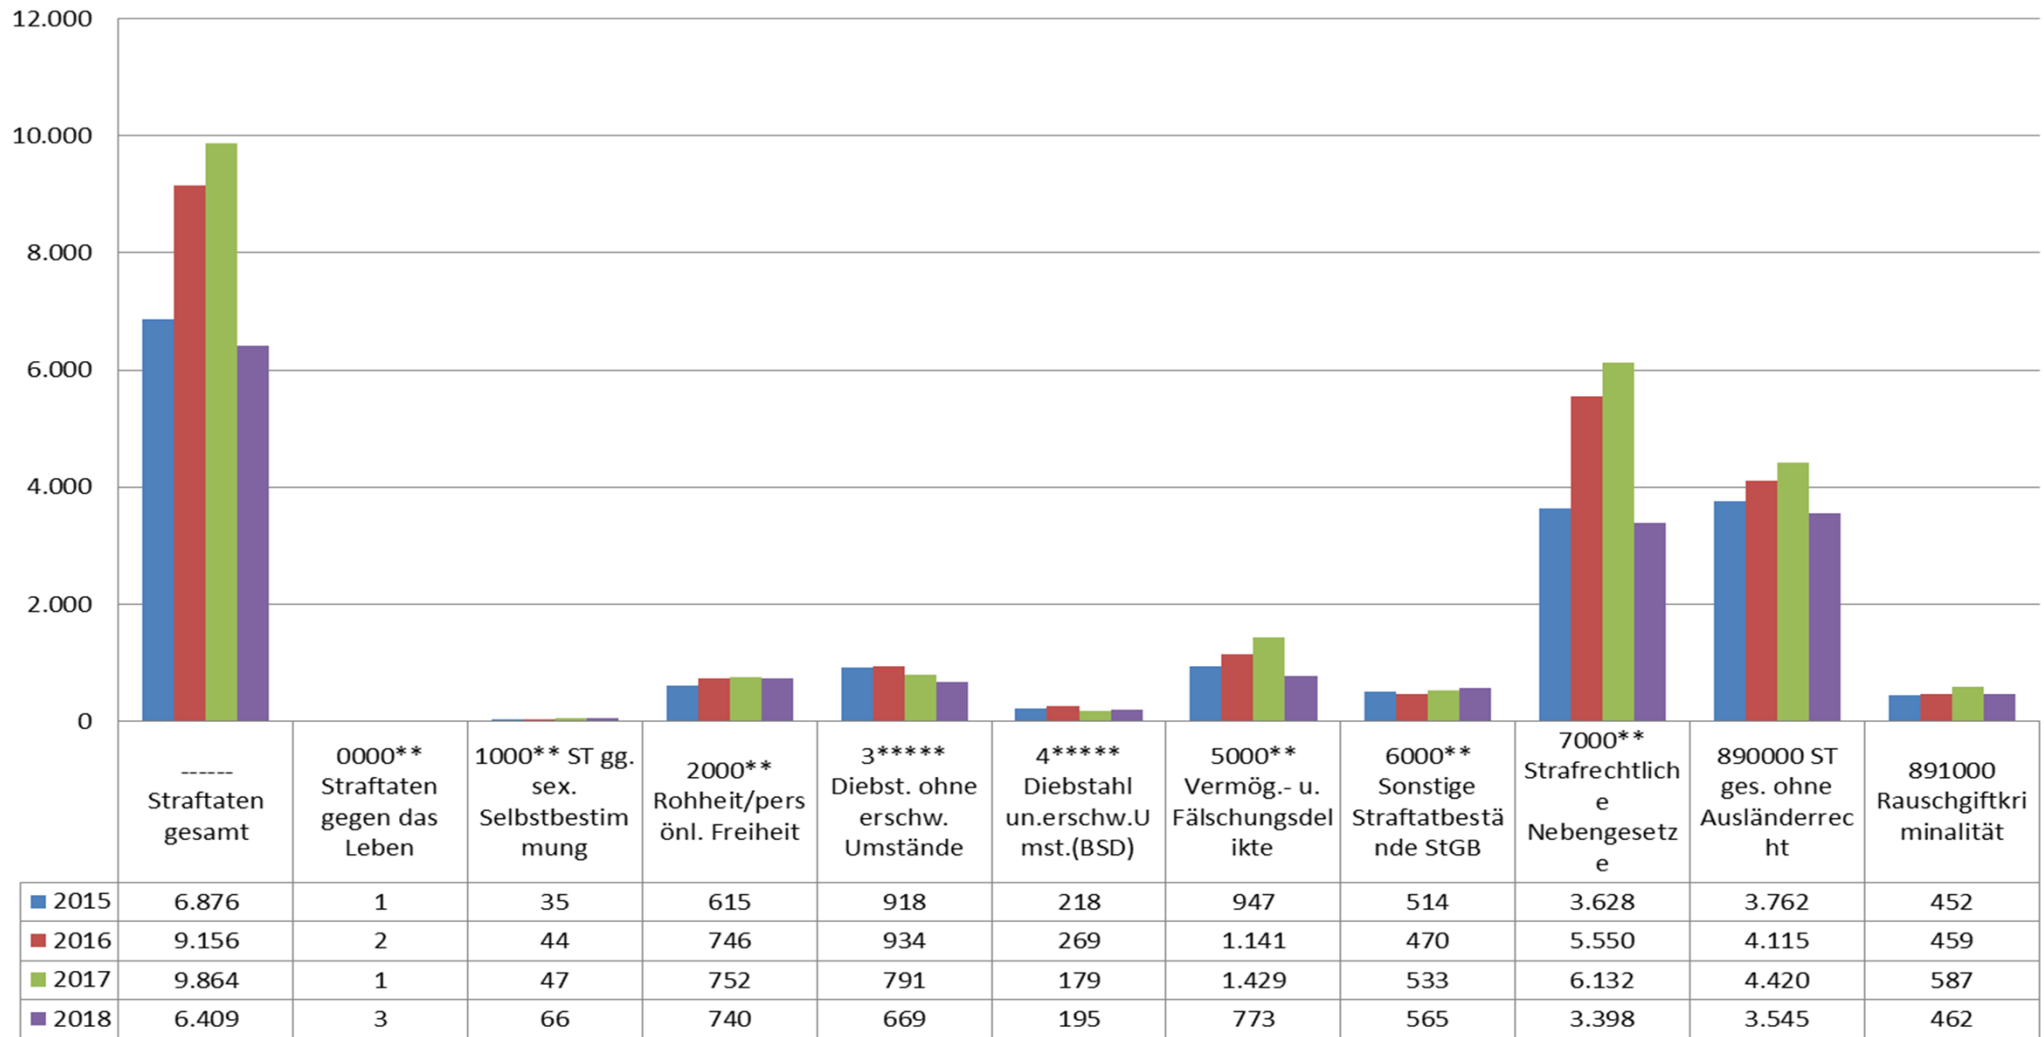

Erfasste Fälle 2018: 68.949 (64.878)
Veränderung ggü. 2017: -6.096 (-3.126)

Jahr 2018

Kreis	Erfasste Fälle gesamt (ohne Ausländerrecht)	Häufigkeitszahl (ohne Ausländerrecht)
Stadt FR	25.551 (24.756)	11.127 (10.781)
Lö	18.328 (15.427)	8.028 (6.757)
B-H	11.936 (11.681)	4.549 (4.452)
WT	6.713 (6.614)	3.944 (3.886)
EM	6.421 (6.400)	3.898 (3.886)

Gemeinden Straftatenentwicklung 2017/2018 (ohne Ausländerrecht)

Landkreis Lörrach - Tatverdächtige insgesamt ohne Ausländerrecht

Landkreis Lörrach Tatverdächtige Straftaten gesamt ohne Ausländerrecht

TV Nichtdeutsche	1.619	1.829	2.379	2.429	2.441	2.729	2.884	3.052	3.016	2.609
TV Deutsche	3.818	4.102	4.515	4.515	4.130	4.642	4.106	4.057	4.027	3.964
Anteil Deutsche an Gesamt-TV	70,2	69,2	65,5	65,0	62,9	63,0	58,7	57,1	57,2	60,3
Anteil Nichtdeutsche an Gesamt-TV	29,8	30,8	34,5	35,0	37,1	37,0	41,3	42,9	42,8	39,7

Landkreis Lörrach - Tatverdächtige Ausl. nach Aufenthaltsanlass

Landkreis Lörrach - Ausländische Tatverdächtige nach Staatsangehörigkeit ohne Ausländerrecht (TOP 25)

Staatsangehörigkeit	Anzahl Tatverdächtige
ITALIEN	306
TÜRKEI	262
SCHWEIZ	247
FRANKREICH	241
RUMÄNIEN	172
SYRIEN, ARABISCHE REPUBLIK	115
KOSOVO	104
GAMBIA	84
NGERIA	72
POLEN	68
UNGEKLÄRT	67
SERBIEN	52
ALGERIEN	51
ALBANIEN	50
MAROKKO	36
BULGARIEN	33
AFGHANSTAN	31
MAZEDONIEN, EHEMALIGE JUGOSLAWISCHE REPUBLIK	28
IRAK	28
BOSNIEN UND HERZEGOWINA	27
PORTUGAL	26
SLOWAKEI	25
KROATIEN	23
ERITREA	23
GEORGIEN	21

Landkreis Lörrach - aufgeklärte Fälle mit TV „Nichtdeutsch“

Landkreis Lörrach
Aufgeklärte Fälle - TV Nichtdeutsch

Landkreis Lörrach – ausgewählte Delikte

Landkreis Lörrach – ausgewählte Delikte

Landkreis Lörrach – Straftaten gegen die sexuelle Selbstbestimmung