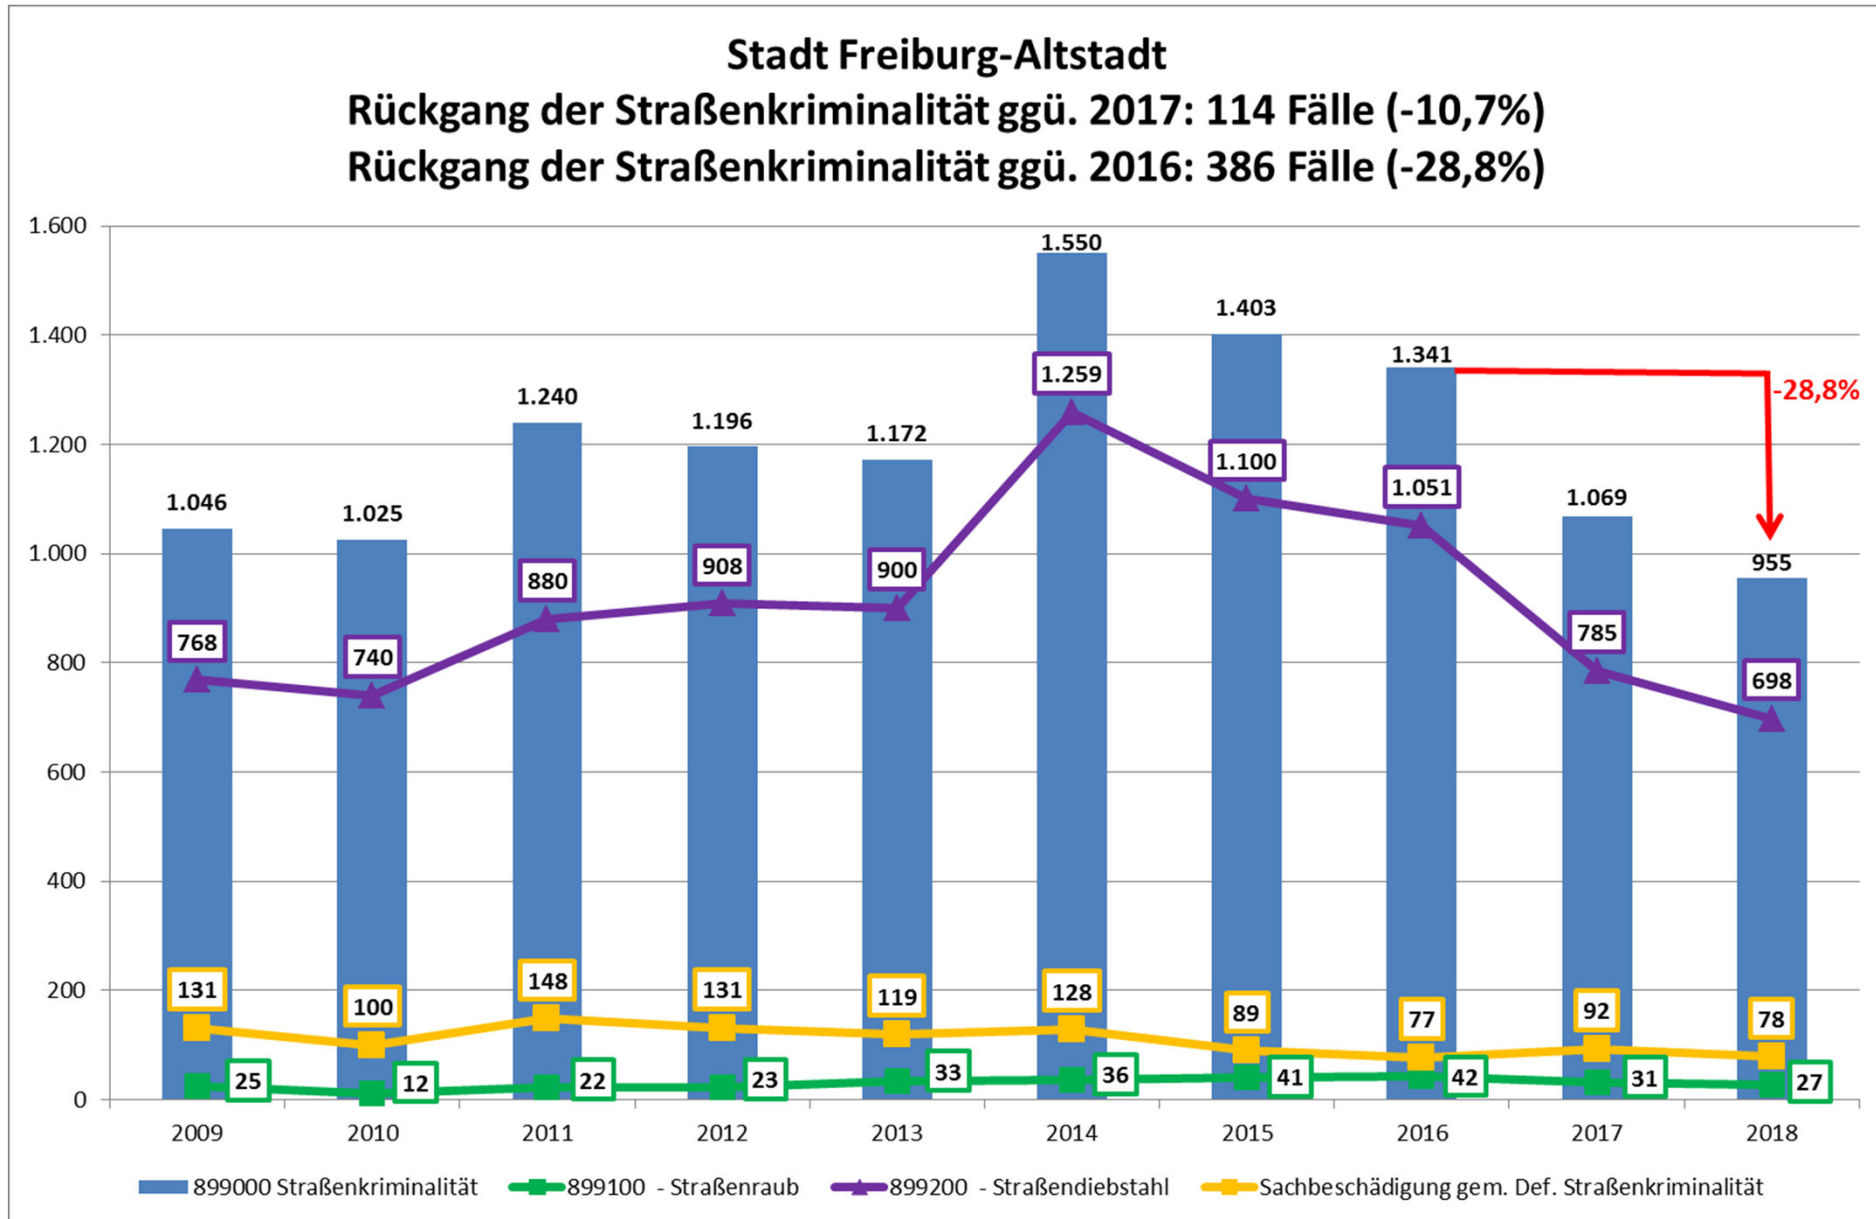

Altstadt Freiburg – Straßenkriminalität