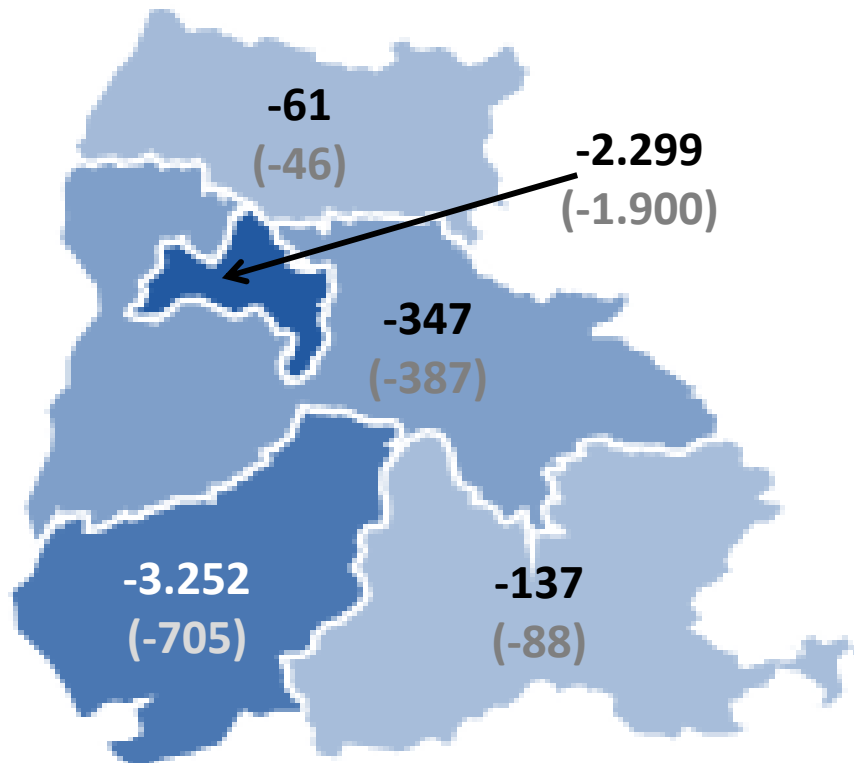

Stadtkreis Freiburg Polizeiliche Kriminalstatistik 2018

Polizeipräsidium Freiburg – PKS-Vorstellung

Polizeipräsidium
Freiburg

Polizeipräsidium Freiburg – Stadt- und Landkreise

Straftaten gesamt sowie (Straftaten gesamt ohne Ausländerrecht)

Erfasste Fälle 2018: 68.949 (64.878)
Veränderung ggü. 2017: -6.096 (-3.126)

Jahr 2018

Kreis	Erfasste Fälle gesamt (ohne Ausländerrecht)	Häufigkeitszahl (ohne Ausländerrecht)
Stadt FR	25.551 (24.756)	11.127 (10.781)
LÖ	18.328 (15.427)	8.028 (6.757)
B-H	11.936 (11.681)	4.549 (4.452)
WT	6.713 (6.614)	3.944 (3.886)
EM	6.421 (6.400)	3.898 (3.886)

Häufigkeitszahlen Land BW 5.191 (5.023), PP Freiburg 6.534 (6.148)

Stadtkreis Freiburg – erfasste Fälle

Stadtkreis Freiburg – Städtevergleich der Straftaten gesamt

Stadtkreis Freiburg – Entwicklung Häufigkeitszahl

Stadtkreis Freiburg - Tatverdächtige Ausländer nach Aufenthaltsanlass

Stadtkreis Freiburg – Ausländische Tatverdächtige nach Staatsangehörigkeit ohne Ausländerrecht (mehr als 50 TV im Jahr 2018)

Staatsangehörigkeit	Anzahl Tatverdächtige
RUMÄNIEN	321
SYRIEN, ARABISCHE REPUBLIK	288
GAMBIA	242
TÜRKEI	231
ITALIEN	210
FRANKREICH	152
IRAK	146
UNGEKLÄRT	144
NIGERIA	140
SERBIEN	136
SCHWEIZ	134
AFGHANISTAN	115
POLEN	103
GEORGIEN	103
KOSOVO	102
ALGERIEN	94
BULGARIEN	84
ALBANIEN	74
TUNESIEN	71
MAROKKO	65
KROATIEN	64
ERITREA	63
UNGARN	61
SOMALIA	54
MAZEDONIEN, EHEMALIGE JUGOSLAWISCHE REPUBLIK	53
LIBANON	53