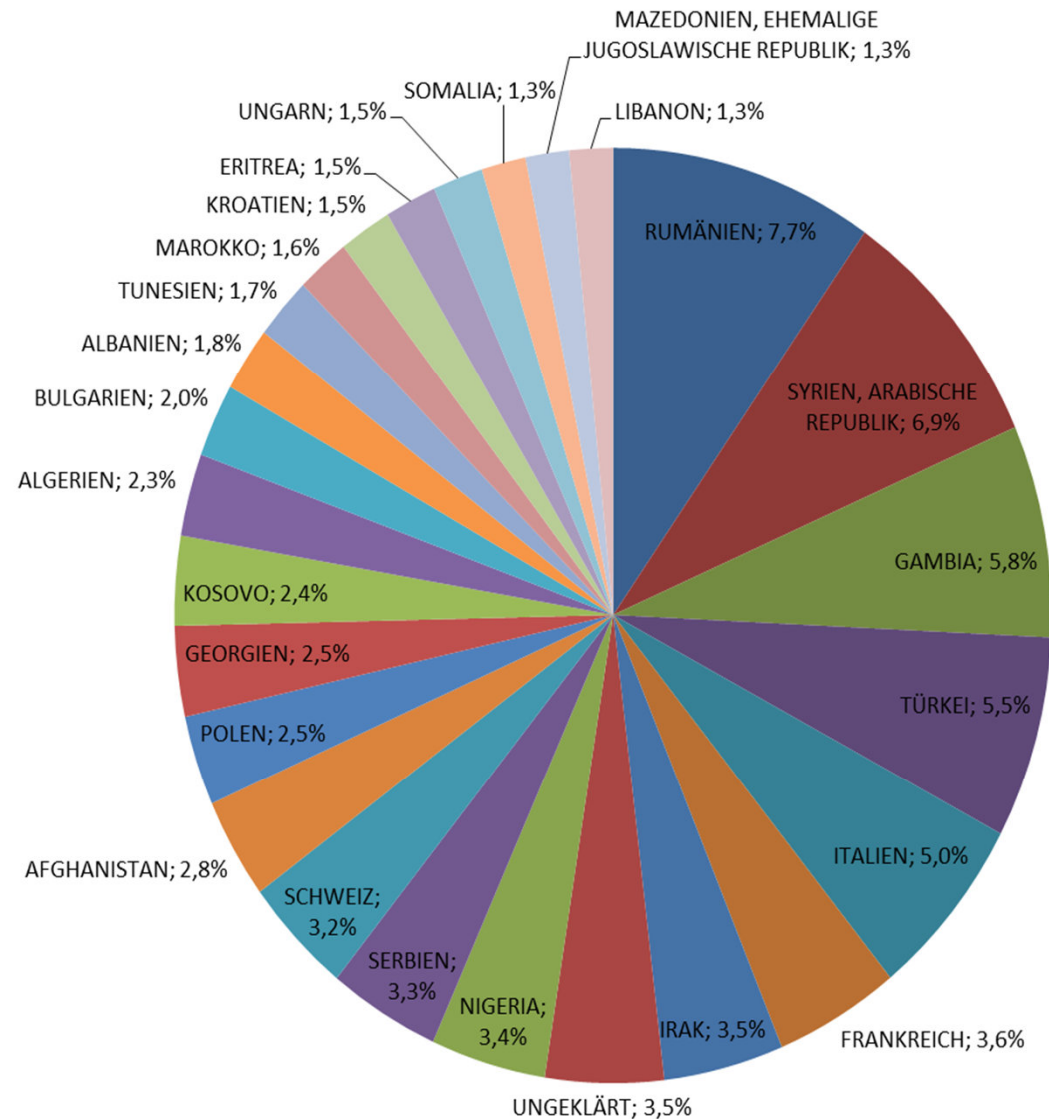

Erläuterungen zur Übersicht:

Abweichungen von +/- 2% oder geringe Veränderungen der Fallzahlen sind nicht relevant und sind daher als tendenziell unverändert zu betrachten

Stadtkreis Freiburg - Tatverdächtige insgesamt ohne Ausländerrecht

Stadtkreis Freiburg
Tatverdächtige Straftaten gesamt ohne Ausländerrecht

	J2009	J2010	J2011	J2012	J2013	J2014	J2015	J2016	J2017	J2018
■ TV Nichtdeutsche	2.417	2.482	2.659	2.753	2.950	3.372	4.200	4.443	4.526	4.171
■ TV Deutsche	6.886	6.901	6.750	6.736	6.664	6.237	6.648	5.938	6.192	5.745
▲ Anteil Deutsche an Gesamt-TV	74,0	73,5	71,7	71,0	69,3	64,9	61,3	57,2	57,8	57,9
× Anteil Nichtdeutsche an Gesamt-TV	26,0	26,5	28,3	29,0	30,7	35,1	38,7	42,8	42,2	42,1

Stadtkreis Freiburg - Tatverdächtige Ausländer nach Aufenthaltsanlass

Stadtkreis Freiburg – Ausländische Tatverdächtige nach Staatsangehörigkeit ohne Ausländerrecht (mehr als 50 TV im Jahr 2018)

Staatsangehörigkeit	Anzahl Tatverdächtige
RUMÄNIEN	321
SYRIEN, ARABISCHE REPUBLIK	288
GAMBIA	242
TÜRKEI	231
ITALIEN	210
FRANKREICH	152
IRAK	146
UNGEKLÄRT	144
NIGERIA	140
SERBIEN	136
SCHWEIZ	134
AFGHANISTAN	115
POLEN	103
GEORGIEN	103
KOSOVO	102
ALGERIEN	94
BULGARIEN	84
ALBANIEN	74
TUNESIEN	71
MAROKKO	65
KROATIEN	64
ERITREA	63
UNGARN	61
SOMALIA	54
MAZEDONIEN, EHEMALIGE JUGOSLAWISCHE REPUBLIK	53
LIBANON	53