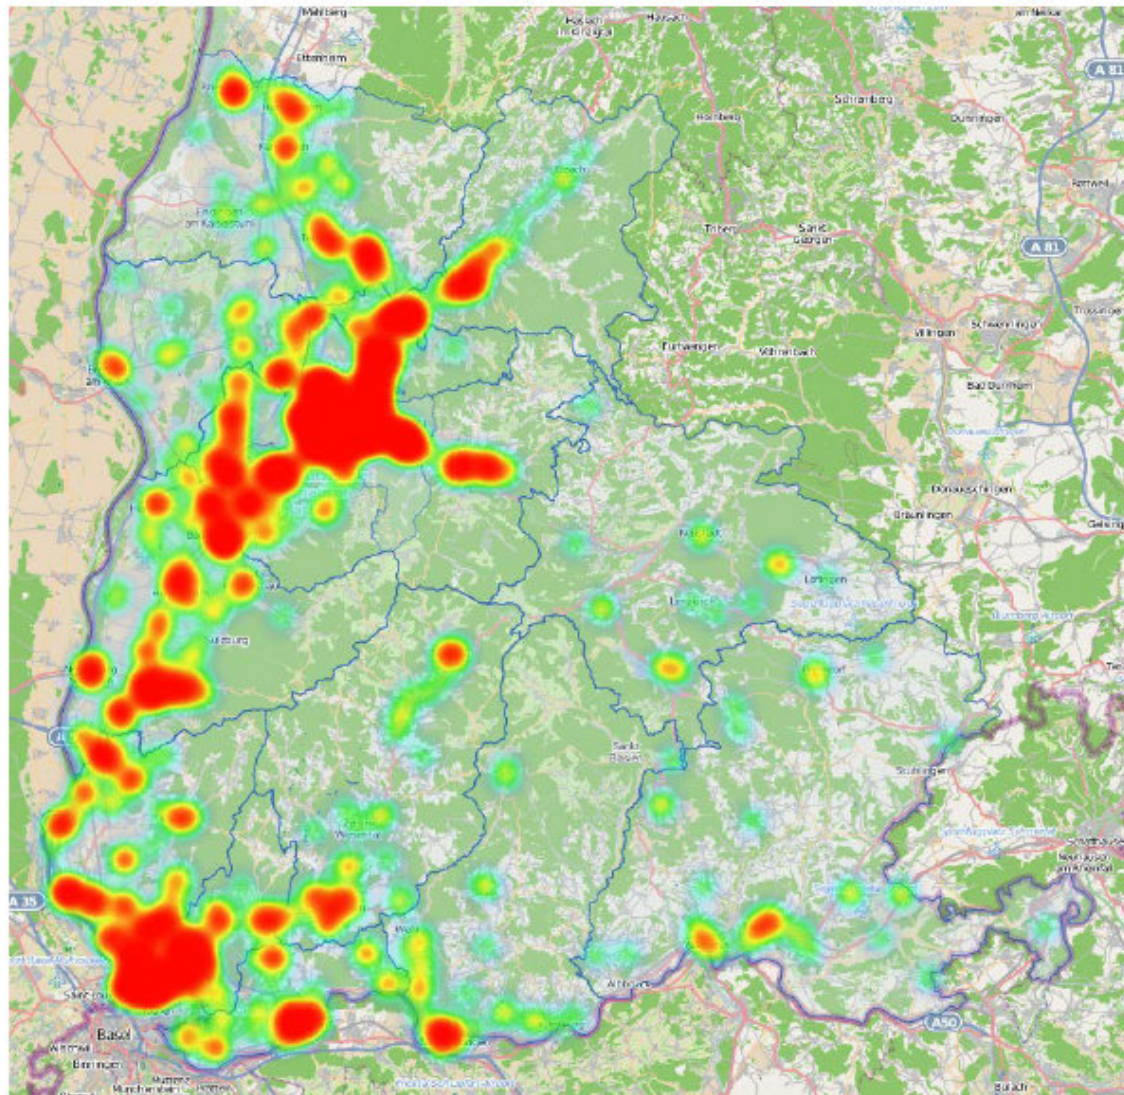

Stadtkreis Freiburg - Tatverdächtige Ausländer nach Aufenthaltsanlass

Stadtkreis Freiburg – Ausländische Tatverdächtige nach Staatsangehörigkeit ohne Ausländerrecht (mehr als 50 TV im Jahr 2018)

Staatsangehörigkeit	Anzahl Tatverdächtige
RUMÄNIEN	321
SYRIEN, ARABISCHE REPUBLIK	288
GAMBIA	242
TÜRKEI	231
ITALIEN	210
FRANKREICH	152
IRAK	146
UNGEKLÄRT	144
NIGERIA	140
SERBIEN	136
SCHWEIZ	134
AFGHANISTAN	115
POLEN	103
GEORGIEN	103
KOSOVO	102
ALGERIEN	94
BULGARIEN	84
ALBANIEN	74
TUNESIEN	71
MAROKKO	65
KROATIEN	64
ERITREA	63
UNGARN	61
SOMALIA	54
MAZEDONIEN, EHEMALIGE JUGOSLAWISCHE REPUBLIK	53
LIBANON	53

Stadtkreis Freiburg – Straftaten gegen die sexuelle Selbstbestimmung

Straftaten gegen die sexuelle Selbstbestimmung 1300** Sexueller Missbrauch

Stadtkreis Freiburg – erfasste Fälle

Stadtteile - Straftatenentwicklung ohne Ausländerrecht 2017/2018

Stadtkreis Freiburg – ausgewählte Delikte

Land BW – Entwicklung Wohnungseinbrüche (WED)

Polizeipräsidium Freiburg – Wohnungseinbrüche (WED)

Lagebild WED/TWED – 01.01.2018 – 31.12.2018 – PP Freiburg

Datenquelle: Lagebildauswertung mit Stand 01.01.2019