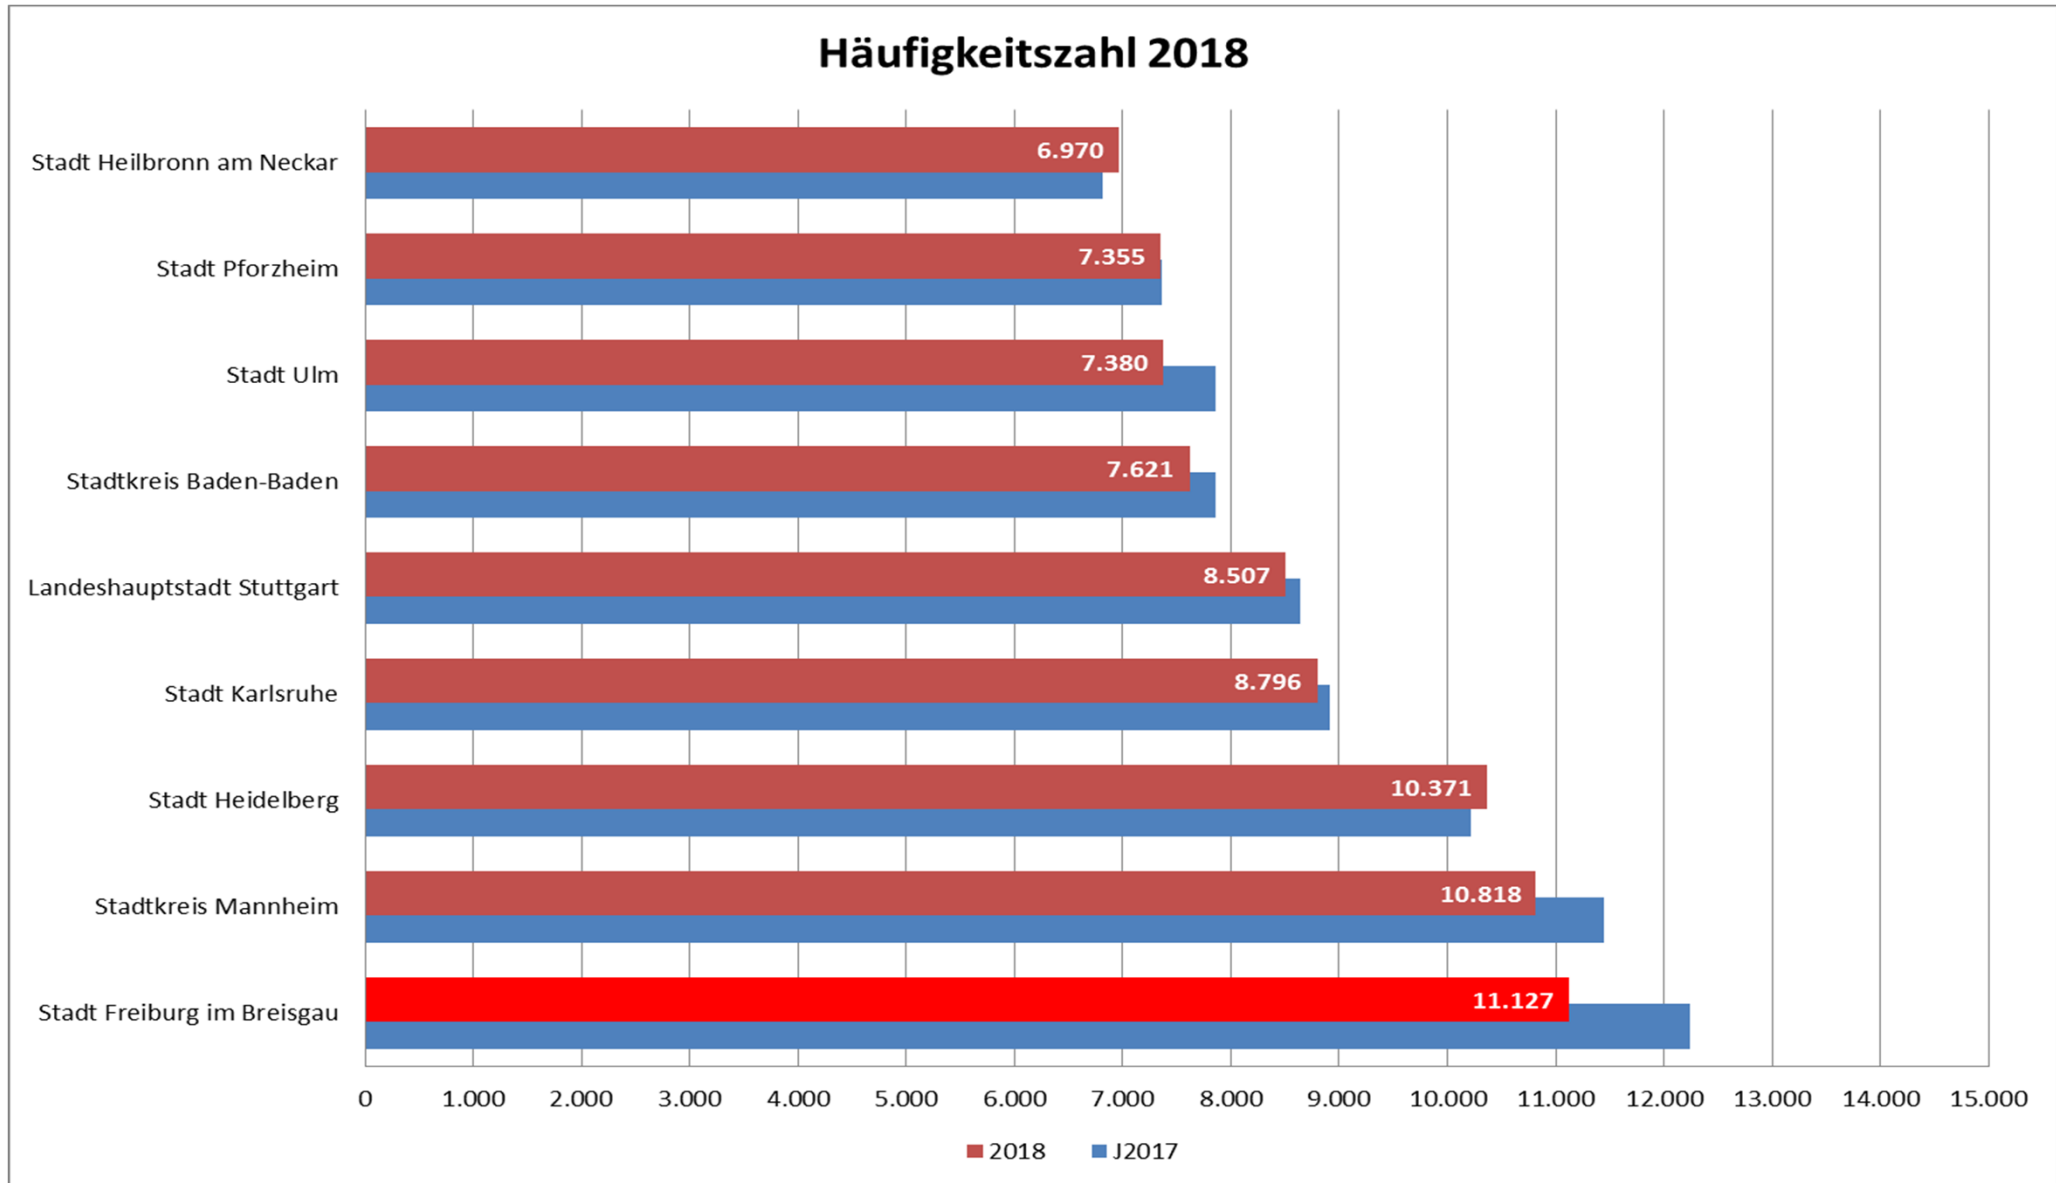

Erfasste Fälle 2018: 68.949 (64.878)
Veränderung ggü. 2017: -6.096 (-3.126)

Jahr 2018

Kreis	Erfasste Fälle gesamt (ohne Ausländerrecht)	Häufigkeitszahl (ohne Ausländerrecht)
Stadt FR	25.551 (24.756)	11.127 (10.781)
LÖ	18.328 (15.427)	8.028 (6.757)
B-H	11.936 (11.681)	4.549 (4.452)
WT	6.713 (6.614)	3.944 (3.886)
EM	6.421 (6.400)	3.898 (3.886)

Häufigkeitszahlen Land BW 5.191 (5.023), PP Freiburg 6.534 (6.148)

Stadtkreis Freiburg – erfasste Fälle

Stadtkreis Freiburg – Städtevergleich der Straftaten gesamt

Stadtkreis Freiburg – Entwicklung Häufigkeitszahl

Stadtkreis Freiburg – wesentliche Deliktsbereiche

erfasste Fälle	Tendenz 2017/2018		Jahr	Anteil 2018	Stadtkreis Freiburg				
	Land BW	SKFR			Veränderungen 2017/2018	Veränderungen 2016/2018	absolut	in %	absolut
311000 Stadt Freiburg im Breisgau			2018						
— Straftaten gesamt	▶	▼	25.551	100,0%	-2.299	-8,3%	-3.303	-11,4%	
0000** Straftaten gegen das Leben	▶	▼	6	0,0%	-8	-57,1%	-9	-60,0%	
1000** ST gg. sex. Selbstbestimmung	▲	▲	216	0,8%	44	25,6%	78	56,5%	
2000** Rohheit/persönl. Freiheit	▼	▼	3.315	13,0%	-249	-7,0%	-481	-12,7%	
3**** Diebst. ohne erschw. Umstände	▼	▼	4.887	19,1%	-727	-12,9%	-1.666	-25,4%	
4**** Diebstahl un.erschw.Umst.(BSD)	▼	▼	3.530	13,8%	-669	-15,9%	-838	-19,2%	
***** Diebstahl insgesamt	▼	▼	8.417	32,9%	-1.369	-14,2%	-2.504	-22,9%	
5000** Vermög.- u. Fälschungsdelikte	▲	▼	6.000	23,5%	-364	-5,7%	5	0,1%	
6000** Sonstige Straftatbestände StGB	▲	▲	4.286	16,8%	112	2,7%	-164	-3,7%	
7000** Strafrechtliche Nebengesetze	▲	▼	3.311	13,0%	-438	-11,7%	-228	-6,4%	
890000 Straftaten gesamt ohne Ausländerrecht	▶	▼	24.756	96,9%	-1.900	-7,1%	-2.556	-9,4%	
891000 Rauschgiftkriminalität	▲	▼	2.245	8,8%	-83	-3,6%	418	22,9%	
892000 Gewaltkriminalität	▼	▼	775	3,0%	-97	-11,1%	-147	-15,9%	
899000 Straßenkriminalität	▼	▼	4.448	17,4%	-639	-12,6%	-1.278	-22,3%	