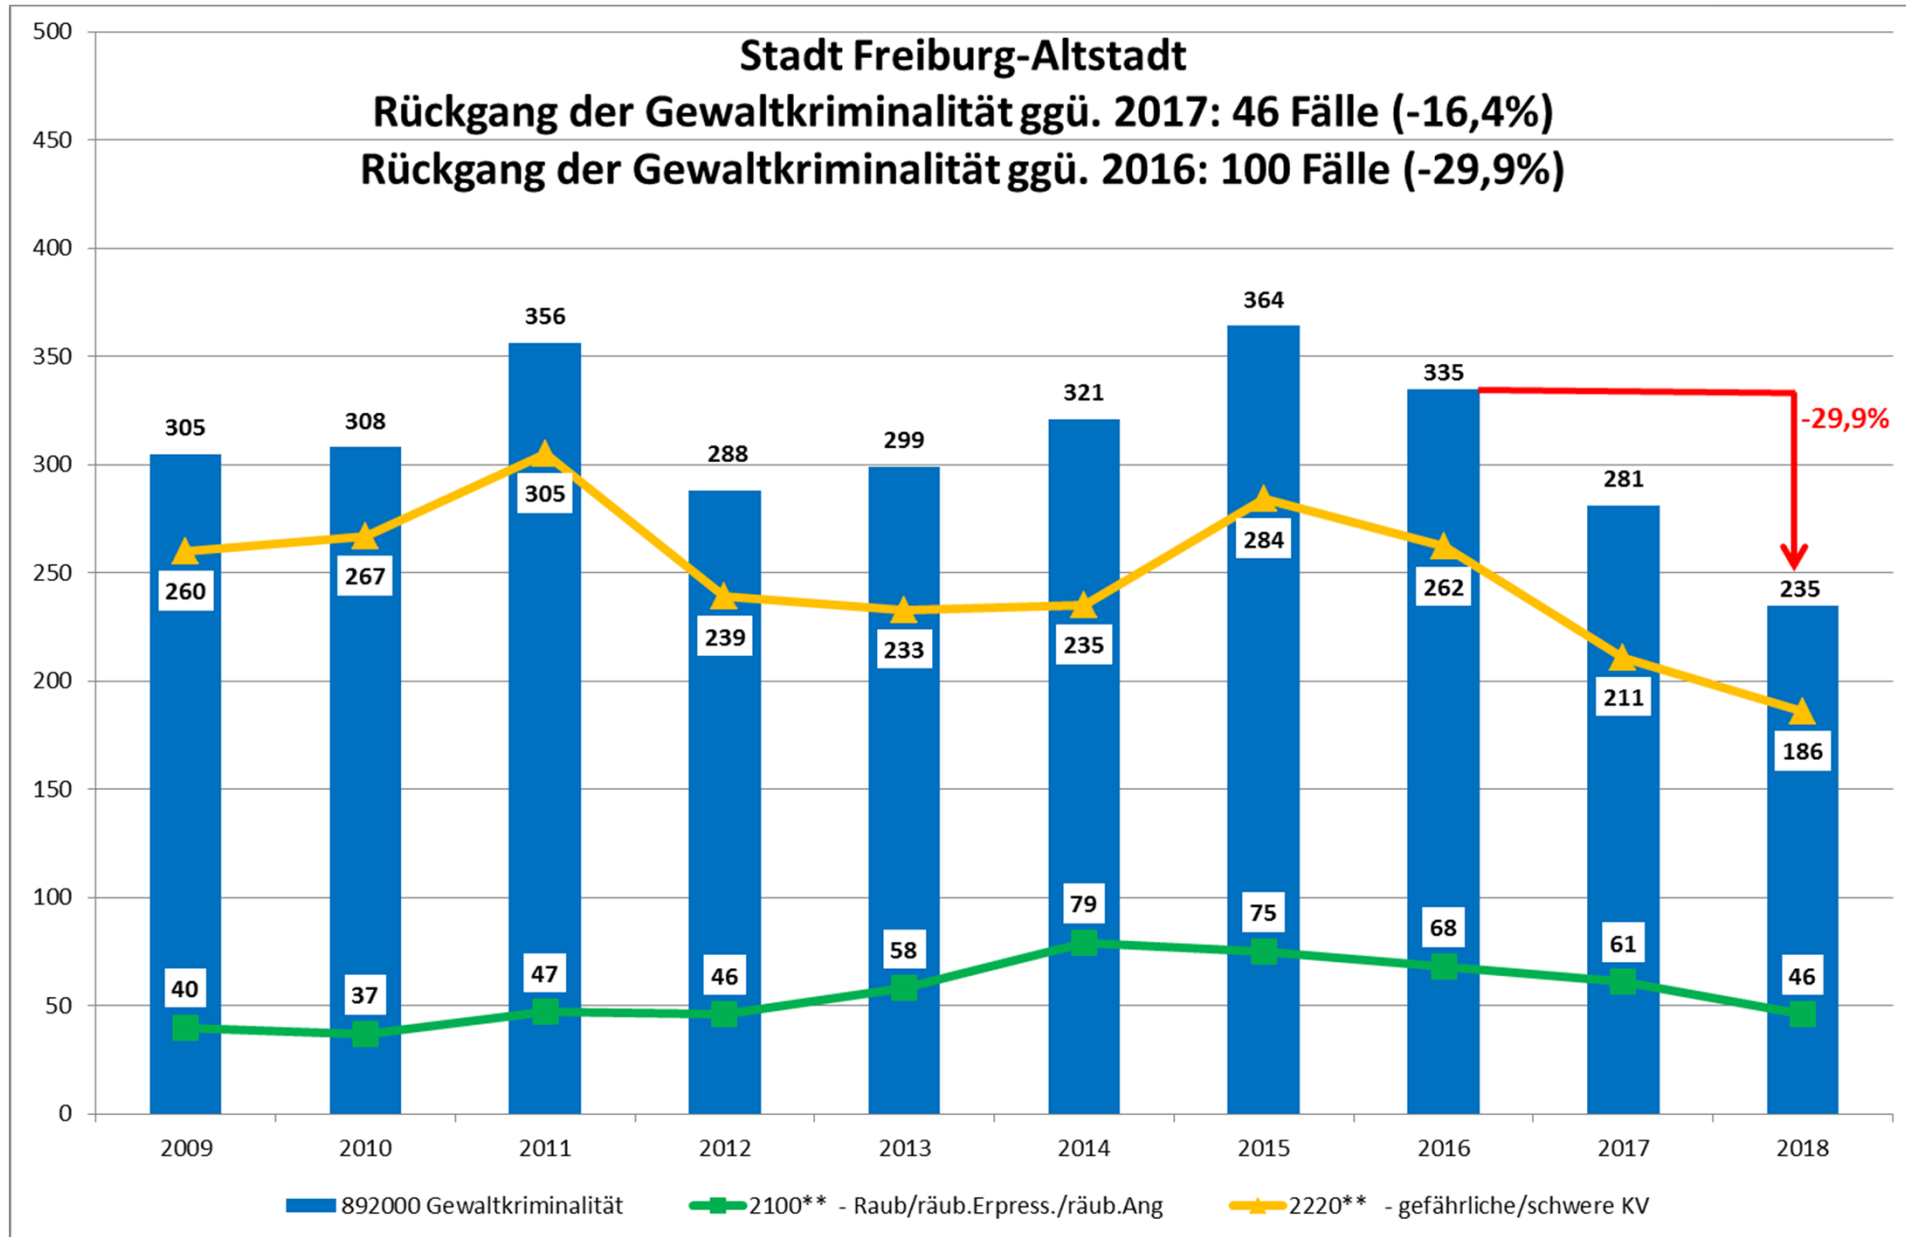

Altstadt Freiburg – Gewaltkriminalität