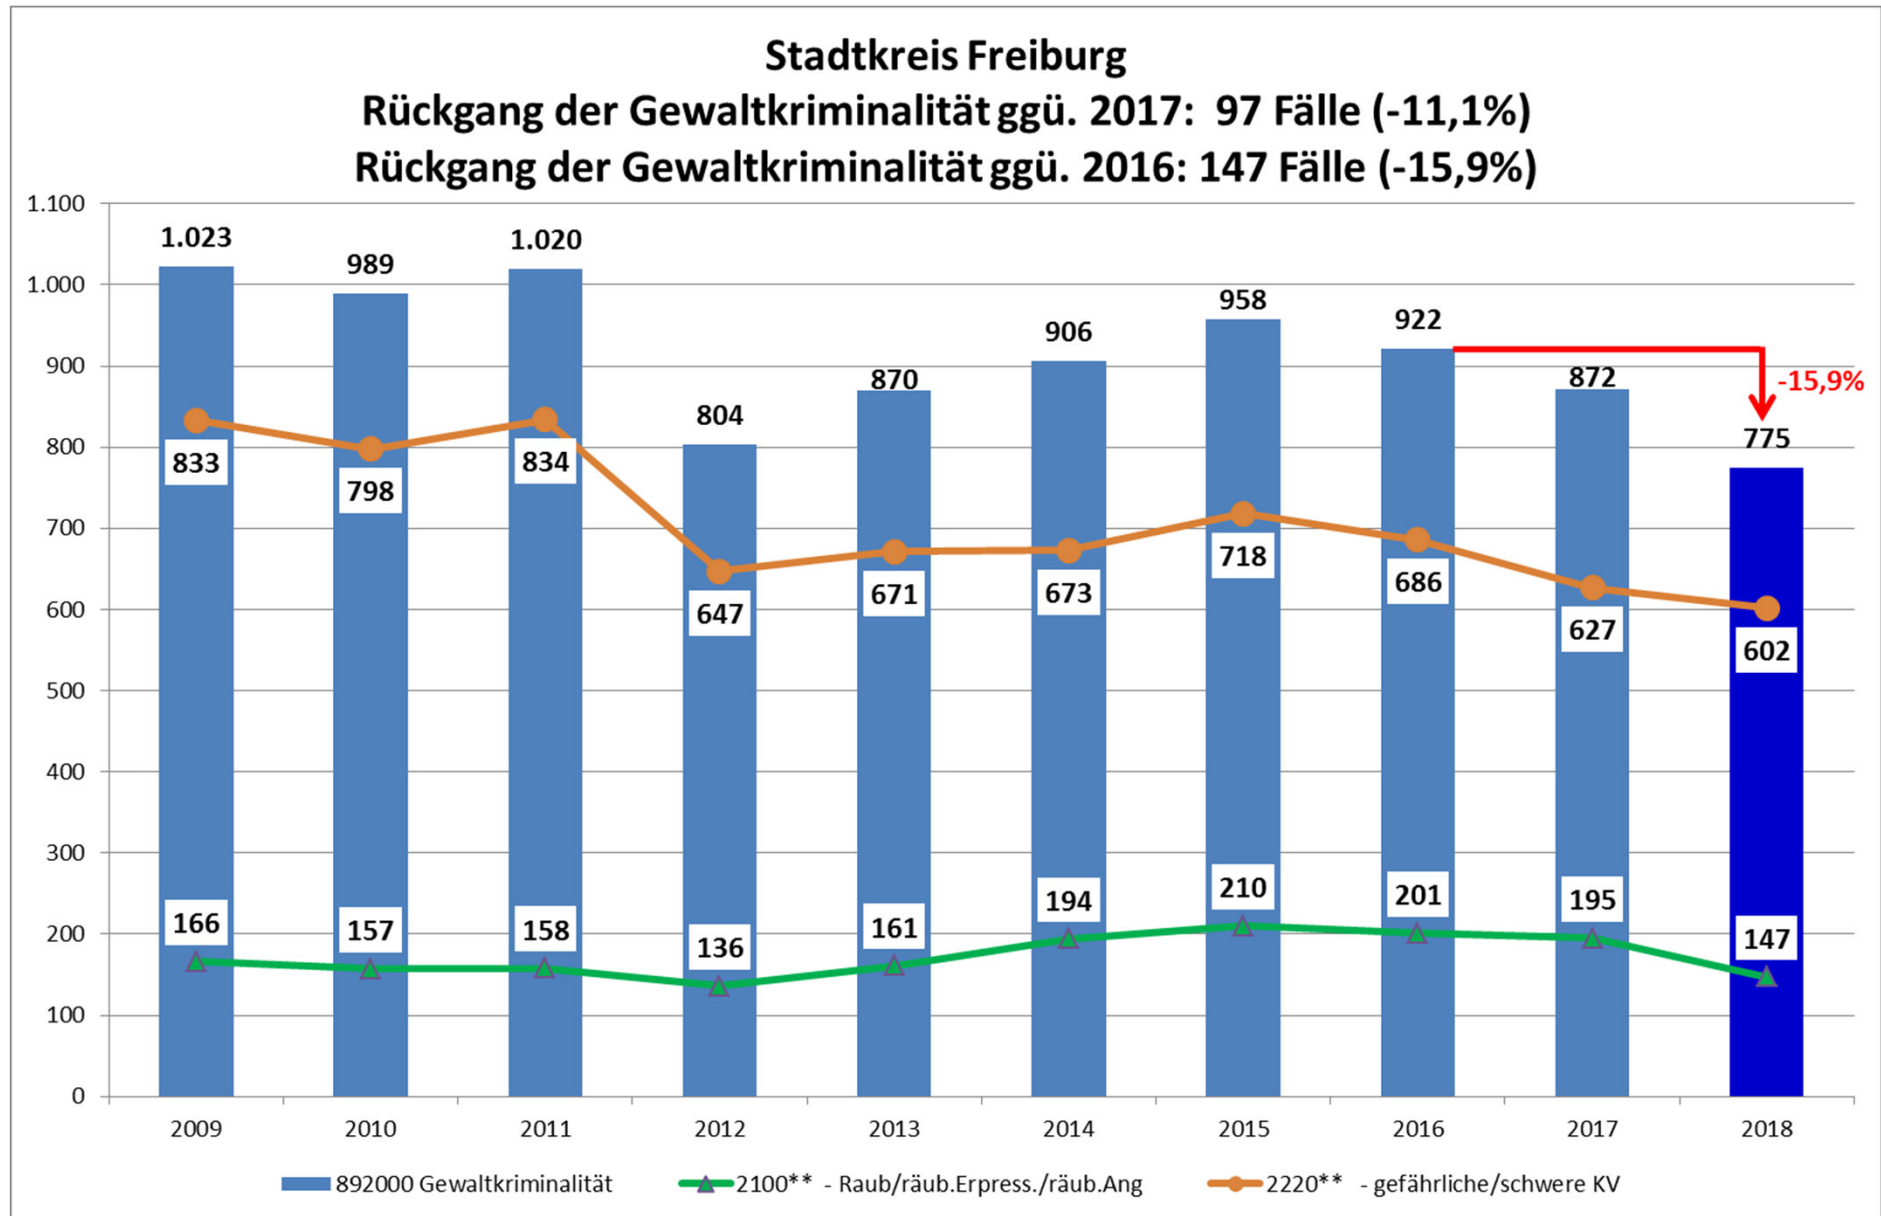

Stadtkreis Freiburg – Gewaltkriminalität