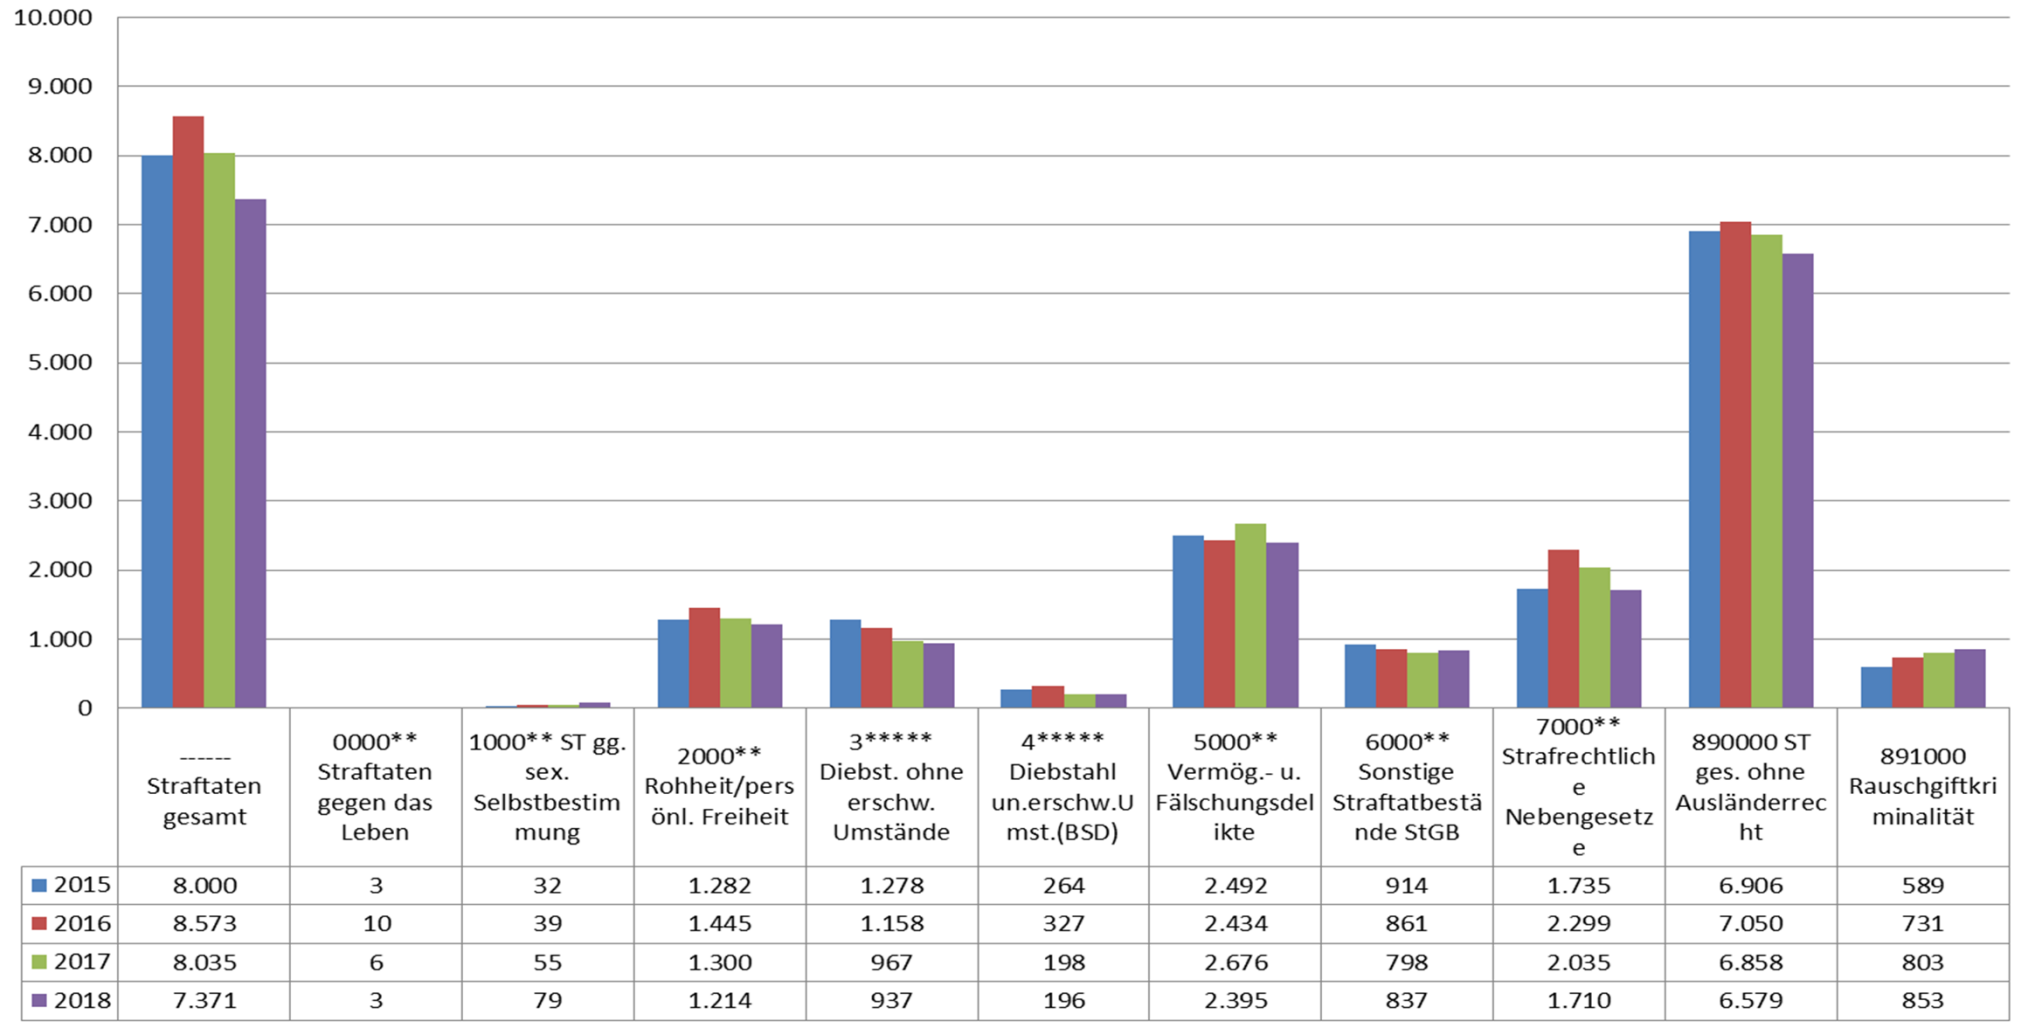

Stadtkreis Freiburg
Tatverdächtige Straftaten gesamt ohne Ausländerrecht

	J2009	J2010	J2011	J2012	J2013	J2014	J2015	J2016	J2017	J2018
■ TV Nichtdeutsche	2.417	2.482	2.659	2.753	2.950	3.372	4.200	4.443	4.526	4.171
■ TV Deutsche	6.886	6.901	6.750	6.736	6.664	6.237	6.648	5.938	6.192	5.745
▲ Anteil Deutsche an Gesamt-TV	74,0	73,5	71,7	71,0	69,3	64,9	61,3	57,2	57,8	57,9
× Anteil Nichtdeutsche an Gesamt-TV	26,0	26,5	28,3	29,0	30,7	35,1	38,7	42,8	42,2	42,1

Stadtkreis Freiburg - Tatverdächtige Ausländer nach Aufenthaltsanlass

Stadtkreis Freiburg – Ausländische Tatverdächtige nach Staatsangehörigkeit ohne Ausländerrecht (mehr als 50 TV im Jahr 2018)

Staatsangehörigkeit	Anzahl Tatverdächtige
RUMÄNIEN	321
SYRIEN, ARABISCHE REPUBLIK	288
GAMBIA	242
TÜRKEI	231
ITALIEN	210
FRANKREICH	152
IRAK	146
UNGEKLÄRT	144
NIGERIA	140
SERBIEN	136
SCHWEIZ	134
AFGHANISTAN	115
POLEN	103
GEORGIEN	103
KOSOVO	102
ALGERIEN	94
BULGARIEN	84
ALBANIEN	74
TUNESIEN	71
MAROKKO	65
KROATIEN	64
ERITREA	63
UNGARN	61
SOMALIA	54
MAZEDONIEN, EHEMALIGE JUGOSLAWISCHE REPUBLIK	53
LIBANON	53

Stadtkreis Freiburg - aufgeklärte Fälle mit TV „Nichtdeutsch“

Stadtkreis Freiburg
Aufgeklärte Fälle - TV Nichtdeutsch

Stadtkreis Freiburg – ausgewählte Delikte

Stadtkreis Freiburg – ausgewählte Delikte

Straftaten gegen die sexuelle Selbstbestimmung 1100** mit Gewalt/Abhängigkeit/Belästigung

Stadtkreis Freiburg – Straftaten gegen die sexuelle Selbstbestimmung

Straftaten gegen die sexuelle Selbstbestimmung 1300** Sexueller Missbrauch

Stadtkreis Freiburg – erfasste Fälle

Stadtteile - Straftatenentwicklung ohne Ausländerrecht 2017/2018