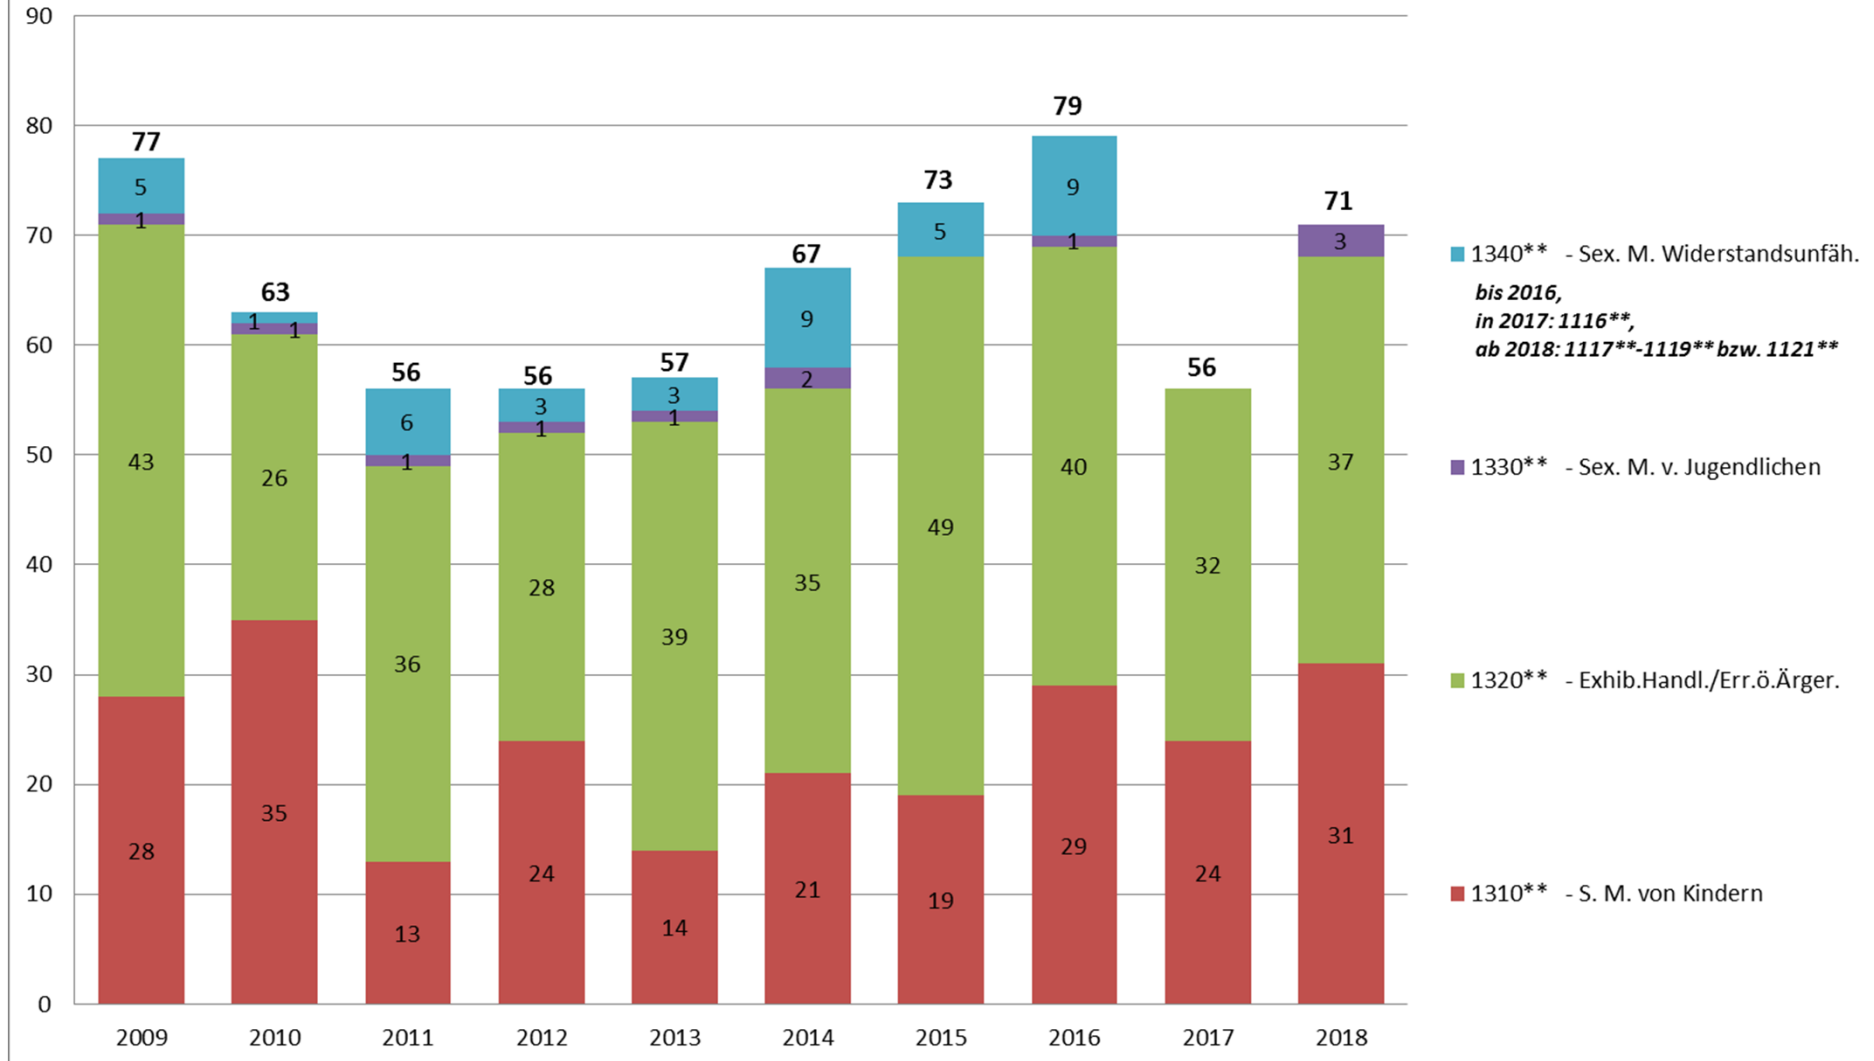

Stadtkreis Freiburg - Tatverdächtige Ausländer nach Aufenthaltsanlass

Stadtkreis Freiburg – Ausländische Tatverdächtige nach Staatsangehörigkeit ohne Ausländerrecht (mehr als 50 TV im Jahr 2018)

Staatsangehörigkeit	Anzahl Tatverdächtige
RUMÄNIEN	321
SYRIEN, ARABISCHE REPUBLIK	288
GAMBIA	242
TÜRKEI	231
ITALIEN	210
FRANKREICH	152
IRAK	146
UNGEKLÄRT	144
NIGERIA	140
SERBIEN	136
SCHWEIZ	134
AFGHANISTAN	115
POLEN	103
GEORGIEN	103
KOSOVO	102
ALGERIEN	94
BULGARIEN	84
ALBANIEN	74
TUNESIEN	71
MAROKKO	65
KROATIEN	64
ERITREA	63
UNGARN	61
SOMALIA	54
MAZEDONIEN, EHEMALIGE JUGOSLAWISCHE REPUBLIK	53
LIBANON	53

Stadtkreis Freiburg - aufgeklärte Fälle mit TV „Nichtdeutsch“

Stadtkreis Freiburg
Aufgeklärte Fälle - TV Nichtdeutsch

Stadtkreis Freiburg – ausgewählte Delikte

Stadtkreis Freiburg – ausgewählte Delikte

Straftaten gegen die sexuelle Selbstbestimmung 1100** mit Gewalt/Abhängigkeit/Belästigung

Stadtkreis Freiburg – Straftaten gegen die sexuelle Selbstbestimmung

Straftaten gegen die sexuelle Selbstbestimmung 1300** Sexueller Missbrauch

Stadtkreis Freiburg – erfasste Fälle

Stadtteile - Straftatenentwicklung ohne Ausländerrecht 2017/2018