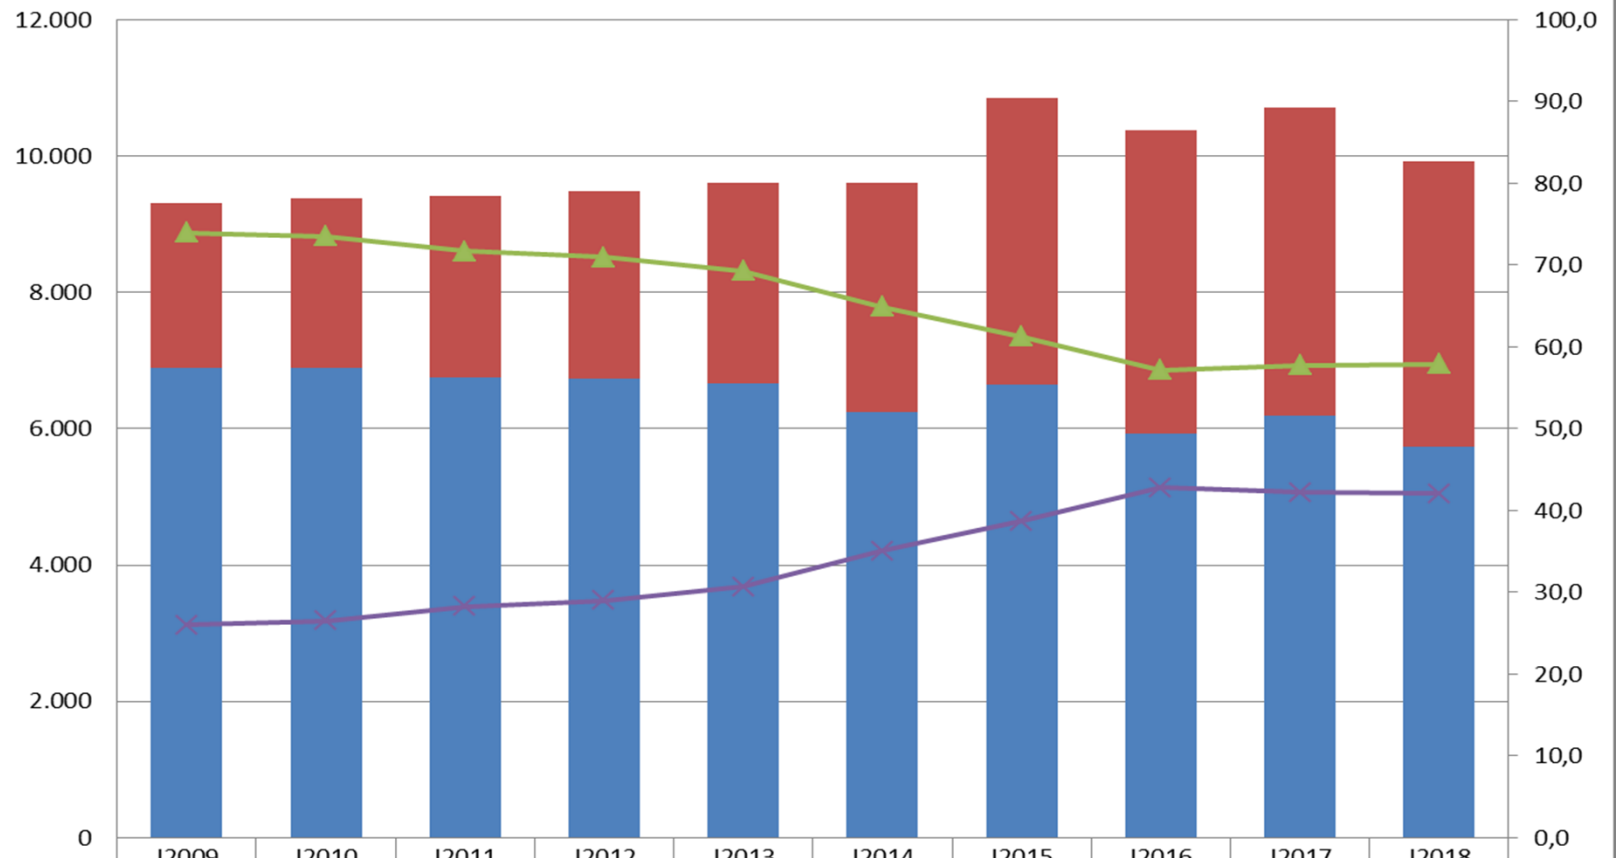

Stadtkreis Freiburg - Tatverdächtige insgesamt ohne Ausländerrecht

Stadtkreis Freiburg
Tatverdächtige Straftaten gesamt ohne Ausländerrecht

	J2009	J2010	J2011	J2012	J2013	J2014	J2015	J2016	J2017	J2018
■ TV Nichtdeutsche	2.417	2.482	2.659	2.753	2.950	3.372	4.200	4.443	4.526	4.171
■ TV Deutsche	6.886	6.901	6.750	6.736	6.664	6.237	6.648	5.938	6.192	5.745
▲ Anteil Deutsche an Gesamt-TV	74,0	73,5	71,7	71,0	69,3	64,9	61,3	57,2	57,8	57,9
× Anteil Nichtdeutsche an Gesamt-TV	26,0	26,5	28,3	29,0	30,7	35,1	38,7	42,8	42,2	42,1