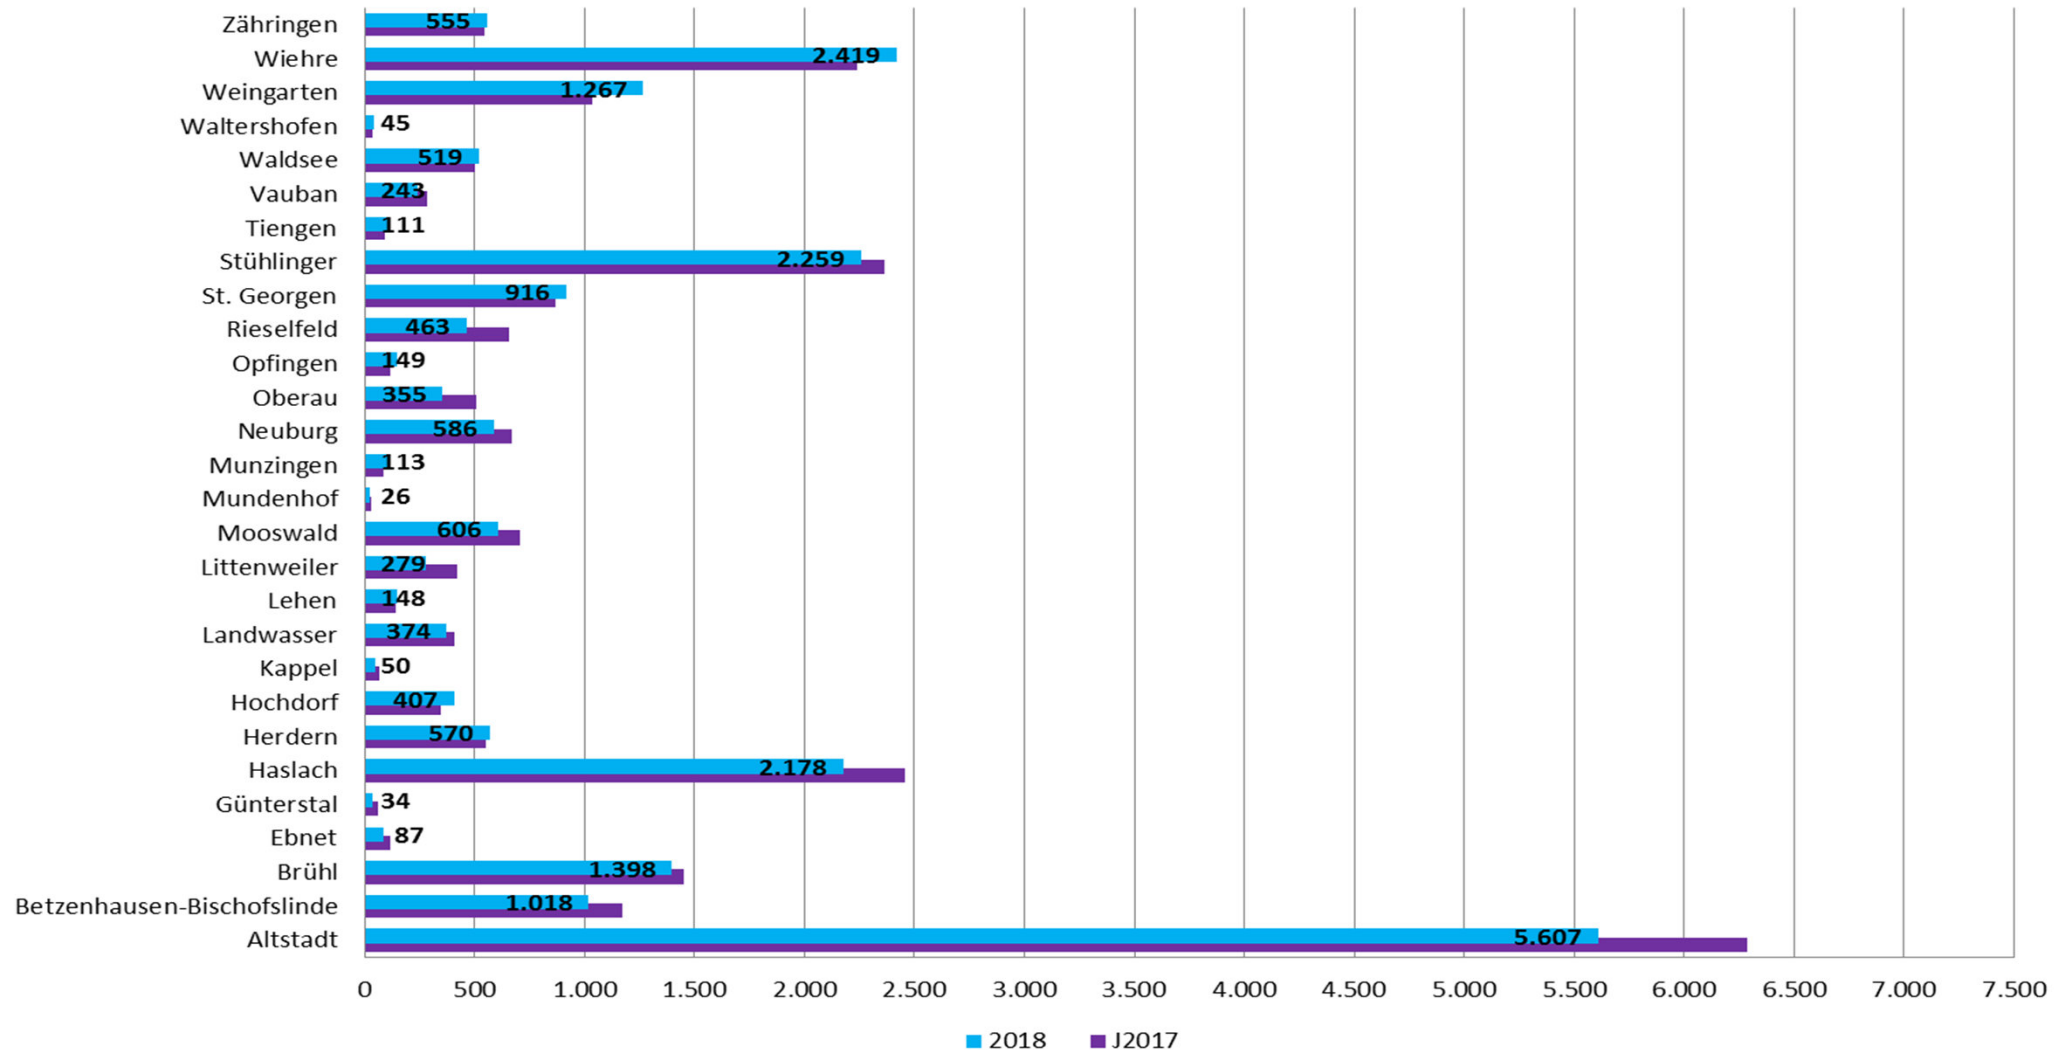

Stadtkreis Freiburg - Tatverdächtige Ausländer nach Aufenthaltsanlass

Stadtkreis Freiburg – Ausländische Tatverdächtige nach Staatsangehörigkeit ohne Ausländerrecht (mehr als 50 TV im Jahr 2018)

Staatsangehörigkeit	Anzahl Tatverdächtige
RUMÄNIEN	321
SYRIEN, ARABISCHE REPUBLIK	288
GAMBIA	242
TÜRKEI	231
ITALIEN	210
FRANKREICH	152
IRAK	146
UNGEKLÄRT	144
NIGERIA	140
SERBIEN	136
SCHWEIZ	134
AFGHANISTAN	115
POLEN	103
GEORGIEN	103
KOSOVO	102
ALGERIEN	94
BULGARIEN	84
ALBANIEN	74
TUNESIEN	71
MAROKKO	65
KROATIEN	64
ERITREA	63
UNGARN	61
SOMALIA	54
MAZEDONIEN, EHEMALIGE JUGOSLAWISCHE REPUBLIK	53
LIBANON	53

Stadtkreis Freiburg - aufgeklärte Fälle mit TV „Nichtdeutsch“

Stadtkreis Freiburg
Aufgeklärte Fälle - TV Nichtdeutsch

Stadtkreis Freiburg – ausgewählte Delikte

Stadtkreis Freiburg – ausgewählte Delikte

Straftaten gegen die sexuelle Selbstbestimmung 1100** mit Gewalt/Abhängigkeit/Belästigung

Stadtkreis Freiburg – Straftaten gegen die sexuelle Selbstbestimmung

Straftaten gegen die sexuelle Selbstbestimmung 1300** Sexueller Missbrauch

Stadtkreis Freiburg – erfasste Fälle

Stadtteile - Straftatenentwicklung ohne Ausländerrecht 2017/2018