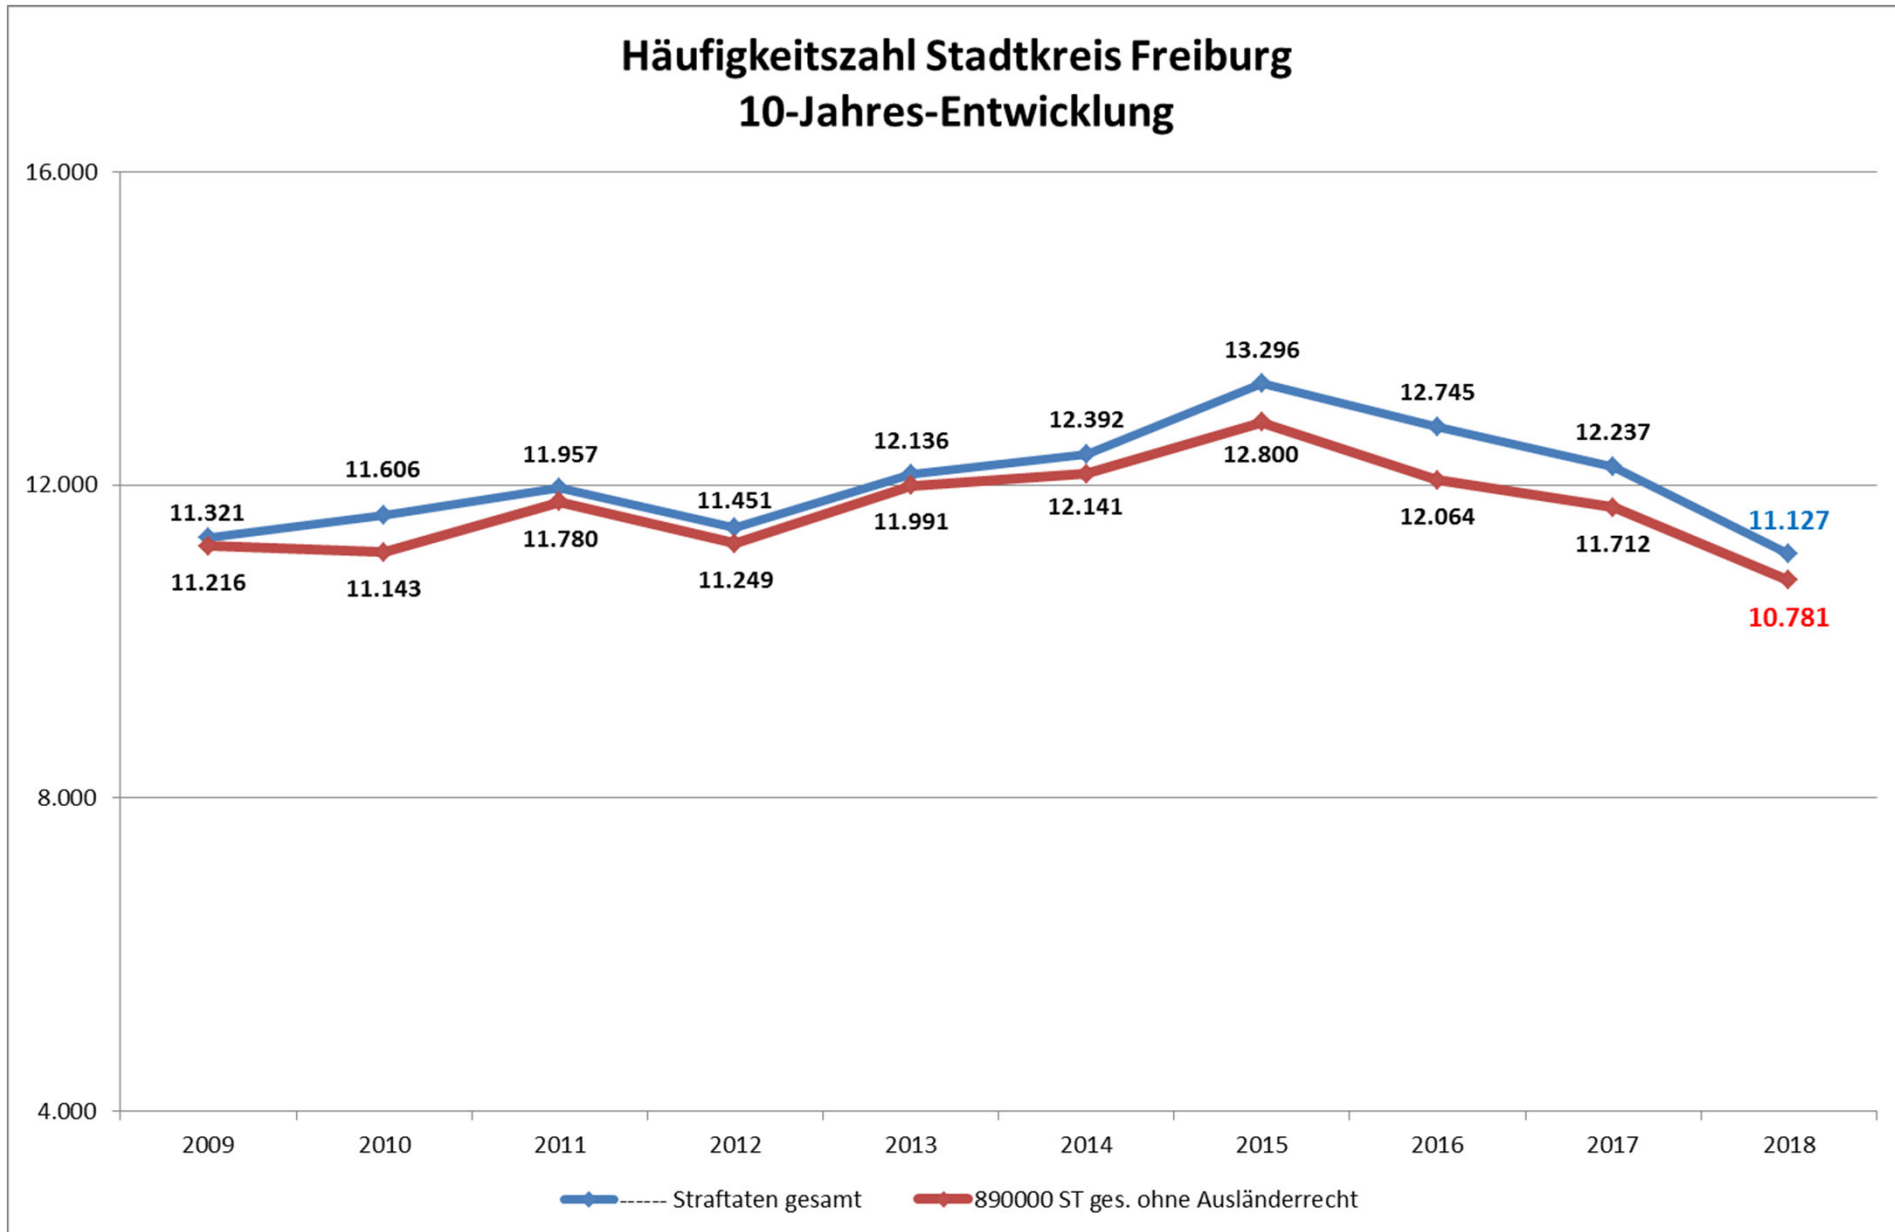

Erfasste Fälle 2018: 68.949 (64.878)
Veränderung ggü. 2017: -6.096 (-3.126)

Jahr 2018

Kreis	Erfasste Fälle gesamt (ohne Ausländerrecht)	Häufigkeitszahl (ohne Ausländerrecht)
Stadt FR	25.551 (24.756)	11.127 (10.781)
LÖ	18.328 (15.427)	8.028 (6.757)
B-H	11.936 (11.681)	4.549 (4.452)
WT	6.713 (6.614)	3.944 (3.886)
EM	6.421 (6.400)	3.898 (3.886)

Stadtkreis Freiburg – wesentliche Deliktsbereiche

erfasste Fälle	Tendenz 2017/2018		Jahr	Anteil 2018	Stadtkreis Freiburg				
	Land BW	SKFR			Veränderungen 2017/2018	Veränderungen 2016/2018	absolut	in %	absolut
311000 Stadt Freiburg im Breisgau			2018						
— Straftaten gesamt	▶	▼	25.551	100,0%	-2.299	-8,3%	-3.303	-11,4%	
0000** Straftaten gegen das Leben	▶	▼	6	0,0%	-8	-57,1%	-9	-60,0%	
1000** ST gg. sex. Selbstbestimmung	▲	▲	216	0,8%	44	25,6%	78	56,5%	
2000** Rohheit/persönl. Freiheit	▼	▼	3.315	13,0%	-249	-7,0%	-481	-12,7%	
3**** Diebst. ohne erschw. Umstände	▼	▼	4.887	19,1%	-727	-12,9%	-1.666	-25,4%	
4**** Diebstahl un.erschw.Umst.(BSD)	▼	▼	3.530	13,8%	-669	-15,9%	-838	-19,2%	
***** Diebstahl insgesamt	▼	▼	8.417	32,9%	-1.369	-14,2%	-2.504	-22,9%	
5000** Vermög.- u. Fälschungsdelikte	▲	▼	6.000	23,5%	-364	-5,7%	5	0,1%	
6000** Sonstige Straftatbestände StGB	▲	▲	4.286	16,8%	112	2,7%	-164	-3,7%	
7000** Strafrechtliche Nebengesetze	▲	▼	3.311	13,0%	-438	-11,7%	-228	-6,4%	
890000 Straftaten gesamt ohne Ausländerrecht	▶	▼	24.756	96,9%	-1.900	-7,1%	-2.556	-9,4%	
891000 Rauschgiftkriminalität	▲	▼	2.245	8,8%	-83	-3,6%	418	22,9%	
892000 Gewaltkriminalität	▼	▼	775	3,0%	-97	-11,1%	-147	-15,9%	
899000 Straßenkriminalität	▼	▼	4.448	17,4%	-639	-12,6%	-1.278	-22,3%	

Erläuterungen zur Übersicht:

Abweichungen von +/- 2% oder geringe Veränderungen der Fallzahlen sind nicht relevant und sind daher als tendenziell unverändert zu betrachten

Stadtkreis Freiburg - Tatverdächtige insgesamt ohne Ausländerrecht