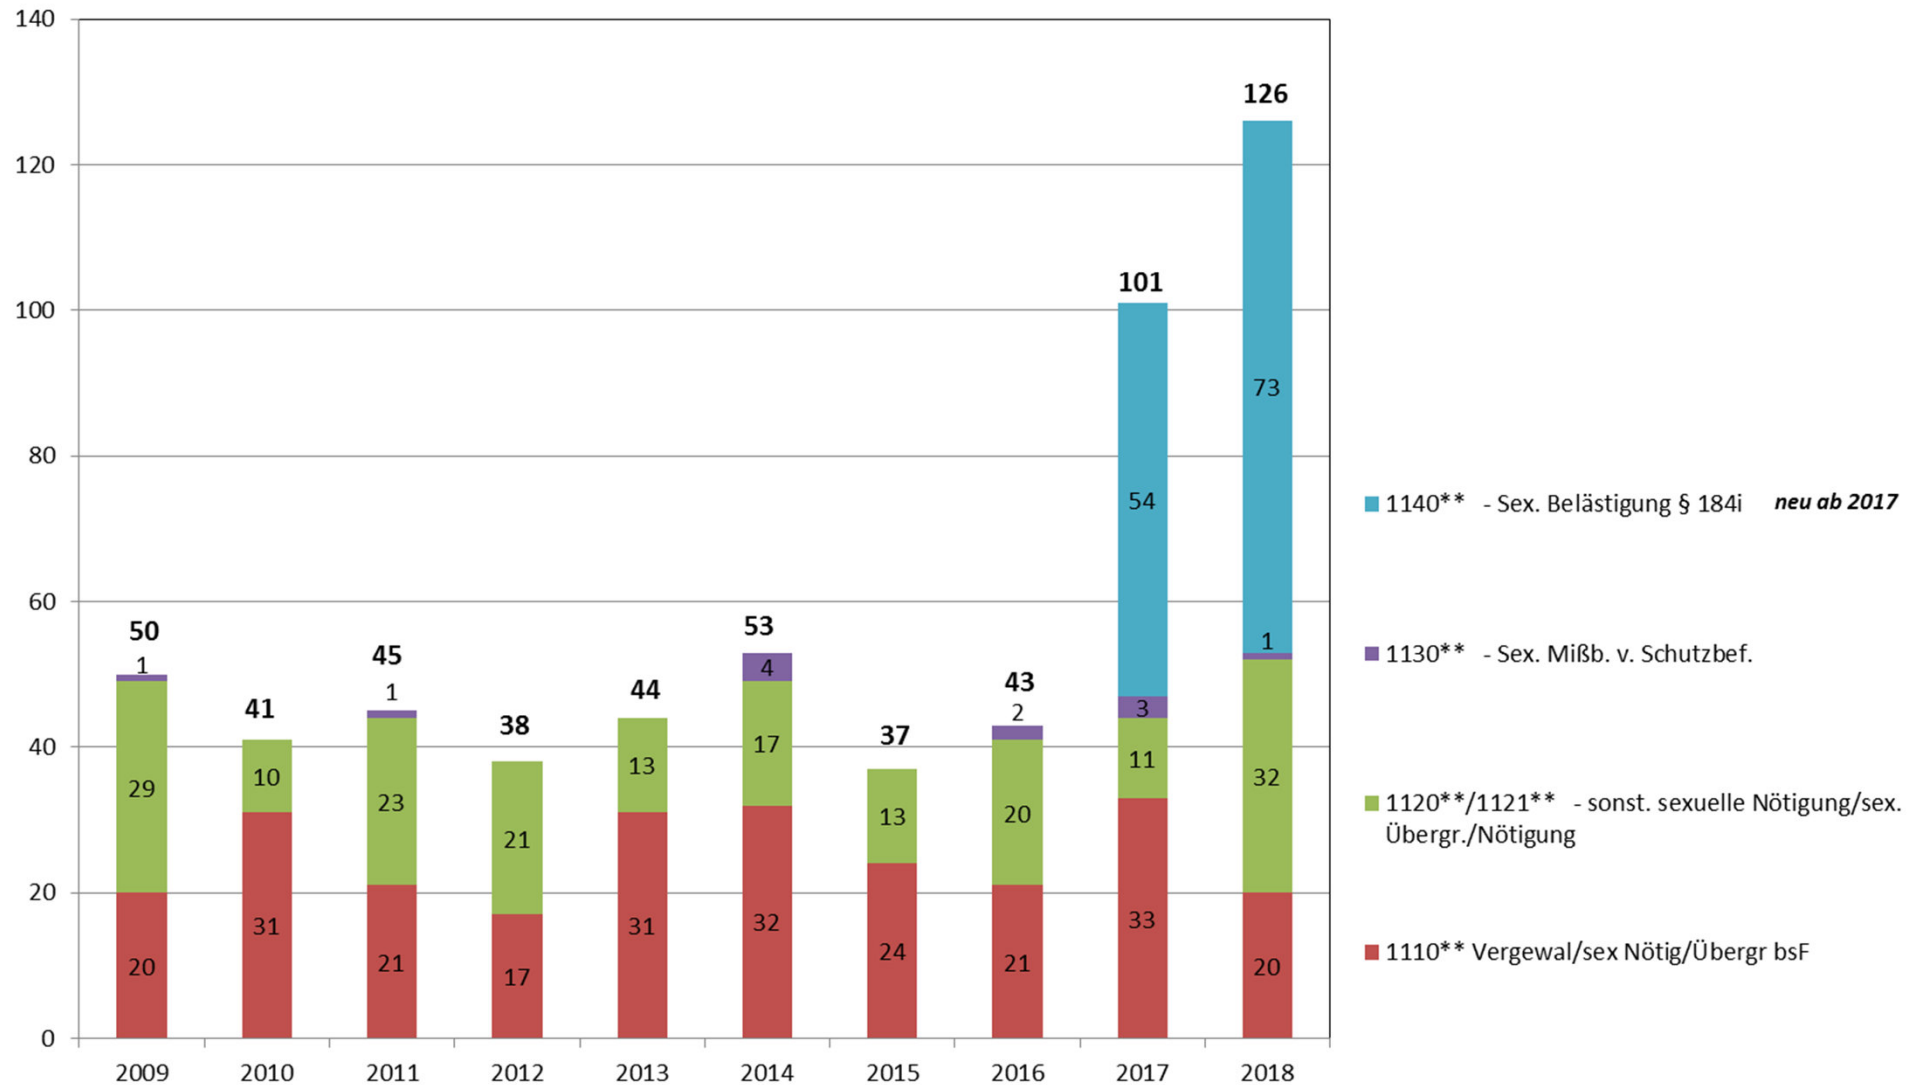

Stadtkreis Freiburg - Tatverdächtige Ausländer nach Aufenthaltsanlass

Stadtkreis Freiburg – Ausländische Tatverdächtige nach Staatsangehörigkeit ohne Ausländerrecht (mehr als 50 TV im Jahr 2018)

Staatsangehörigkeit	Anzahl Tatverdächtige
RUMÄNIEN	321
SYRIEN, ARABISCHE REPUBLIK	288
GAMBIA	242
TÜRKEI	231
ITALIEN	210
FRANKREICH	152
IRAK	146
UNGEKLÄRT	144
NIGERIA	140
SERBIEN	136
SCHWEIZ	134
AFGHANISTAN	115
POLEN	103
GEORGIEN	103
KOSOVO	102
ALGERIEN	94
BULGARIEN	84
ALBANIEN	74
TUNESIEN	71
MAROKKO	65
KROATIEN	64
ERITREA	63
UNGARN	61
SOMALIA	54
MAZEDONIEN, EHEMALIGE JUGOSLAWISCHE REPUBLIK	53
LIBANON	53

Stadtkreis Freiburg - aufgeklärte Fälle mit TV „Nichtdeutsch“

Stadtkreis Freiburg
Aufgeklärte Fälle - TV Nichtdeutsch

Stadtkreis Freiburg – ausgewählte Delikte

Stadtkreis Freiburg – ausgewählte Delikte

Straftaten gegen die sexuelle Selbstbestimmung 1100** mit Gewalt/Abhängigkeit/Belästigung

Stadtkreis Freiburg – Straftaten gegen die sexuelle Selbstbestimmung

Straftaten gegen die sexuelle Selbstbestimmung 1300** Sexueller Missbrauch

Stadtkreis Freiburg – erfasste Fälle

Stadtteile - Straftatenentwicklung ohne Ausländerrecht 2017/2018