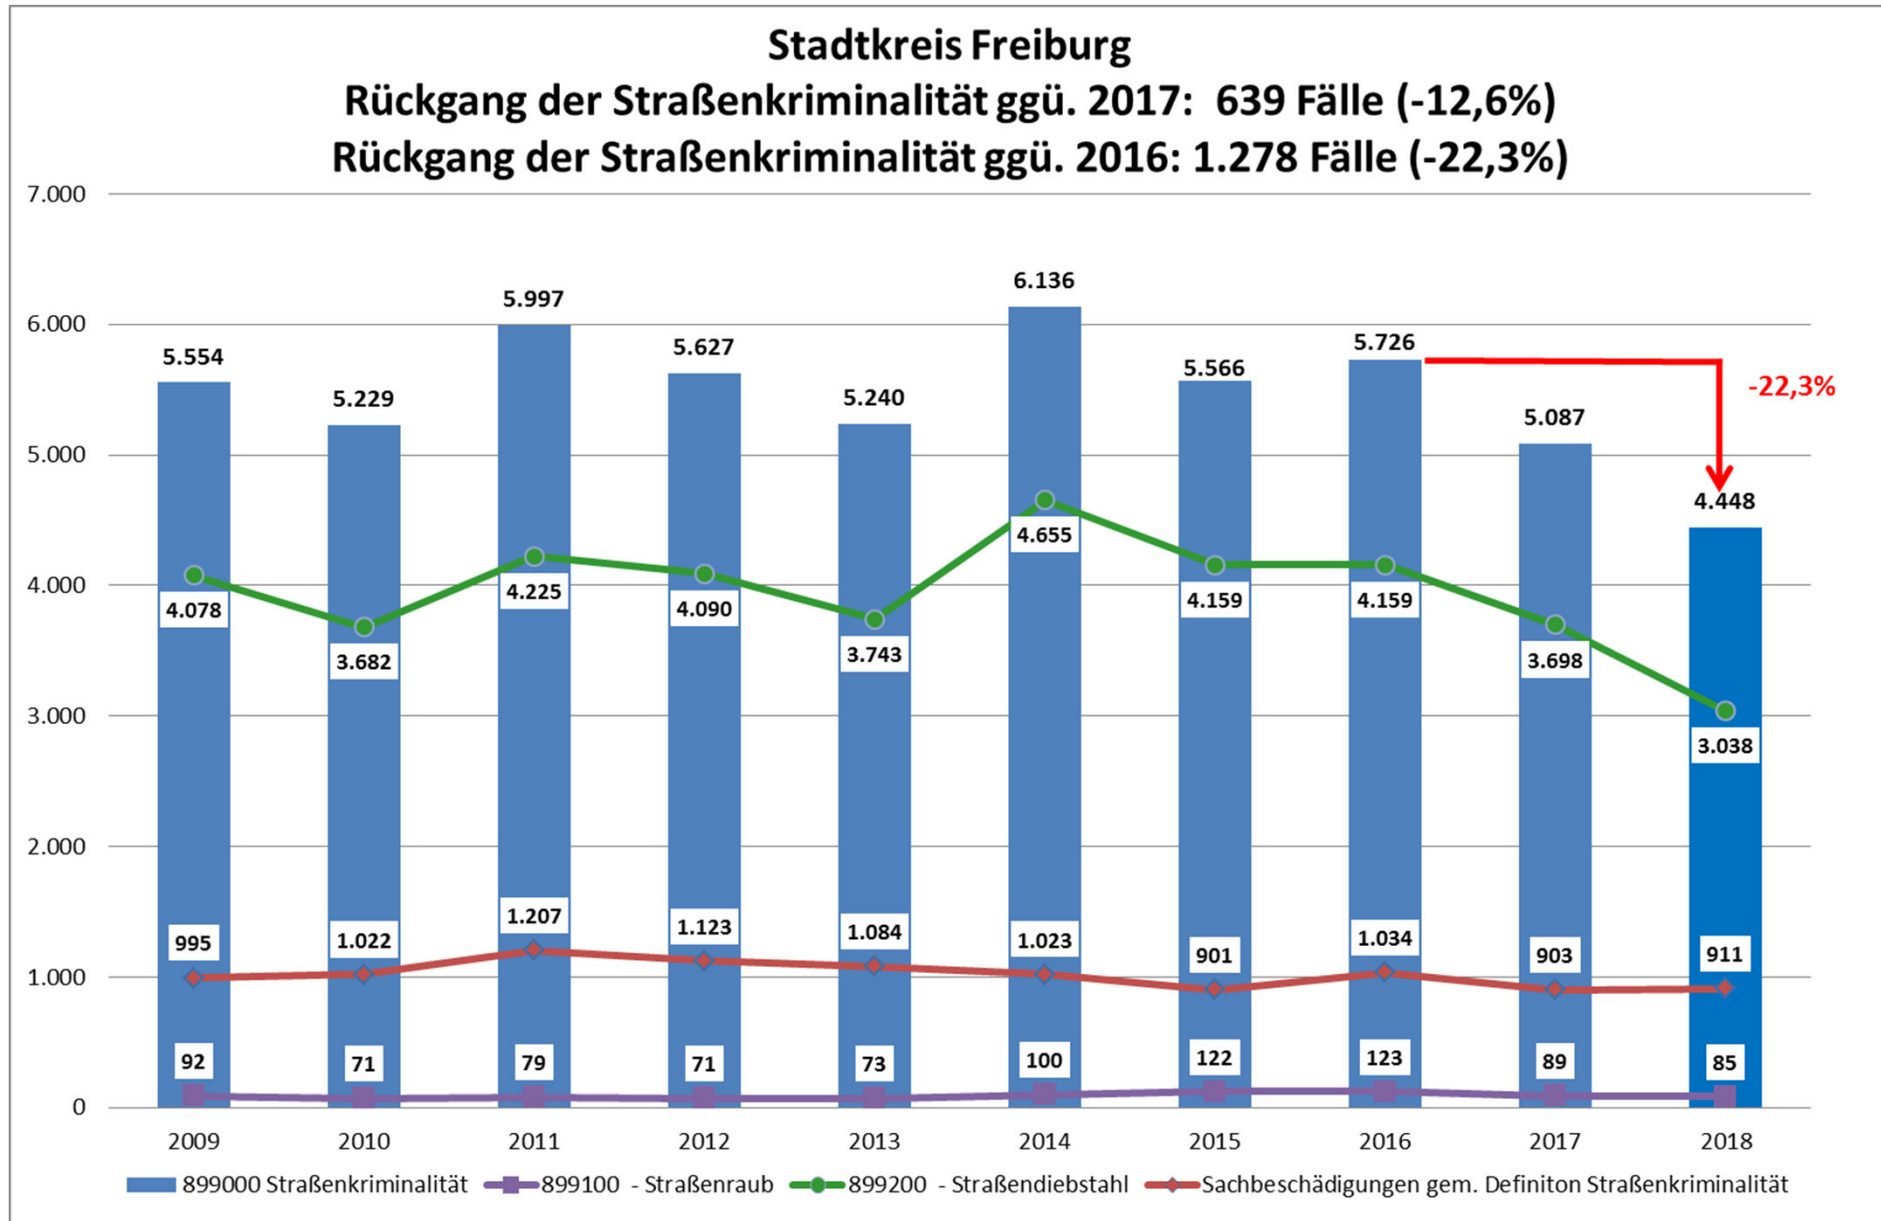

Stadtkreis Freiburg - Tatverdächtige Ausländer nach Aufenthaltsanlass

Stadtkreis Freiburg – Ausländische Tatverdächtige nach Staatsangehörigkeit ohne Ausländerrecht (mehr als 50 TV im Jahr 2018)

Staatsangehörigkeit	Anzahl Tatverdächtige
RUMÄNIEN	321
SYRIEN, ARABISCHE REPUBLIK	288
GAMBIA	242
TÜRKEI	231
ITALIEN	210
FRANKREICH	152
IRAK	146
UNGEKLÄRT	144
NIGERIA	140
SERBIEN	136
SCHWEIZ	134
AFGHANISTAN	115
POLEN	103
GEORGIEN	103
KOSOVO	102
ALGERIEN	94
BULGARIEN	84
ALBANIEN	74
TUNESIEN	71
MAROKKO	65
KROATIEN	64
ERITREA	63
UNGARN	61
SOMALIA	54
MAZEDONIEN, EHEMALIGE JUGOSLAWISCHE REPUBLIK	53
LIBANON	53

Stadtkreis Freiburg – Straftaten gegen die sexuelle Selbstbestimmung

Straftaten gegen die sexuelle Selbstbestimmung 1300** Sexueller Missbrauch

Stadtkreis Freiburg – erfasste Fälle

Stadtteile - Straftatenentwicklung ohne Ausländerrecht 2017/2018

Stadtkreis Freiburg – ausgewählte Delikte

Land BW – Entwicklung Wohnungseinbrüche (WED)

Polizeipräsidium Freiburg – Wohnungseinbrüche (WED)

Lagebild WED/TWED – 01.01.2018 – 31.12.2018 – PP Freiburg

Datenquelle: Lagebildauswertung mit Stand 01.01.2019

Stadtkreis Freiburg – Wohnungseinbrüche (WED)

Stadtkreis Freiburg
Zunahme Wohnungseinbrüche (WED) ggü. 2017: 61 Fälle (18,4%)

Stadtkreis Freiburg – ausgewählte Delikte

Stadtkreis Freiburg – Straßenkriminalität