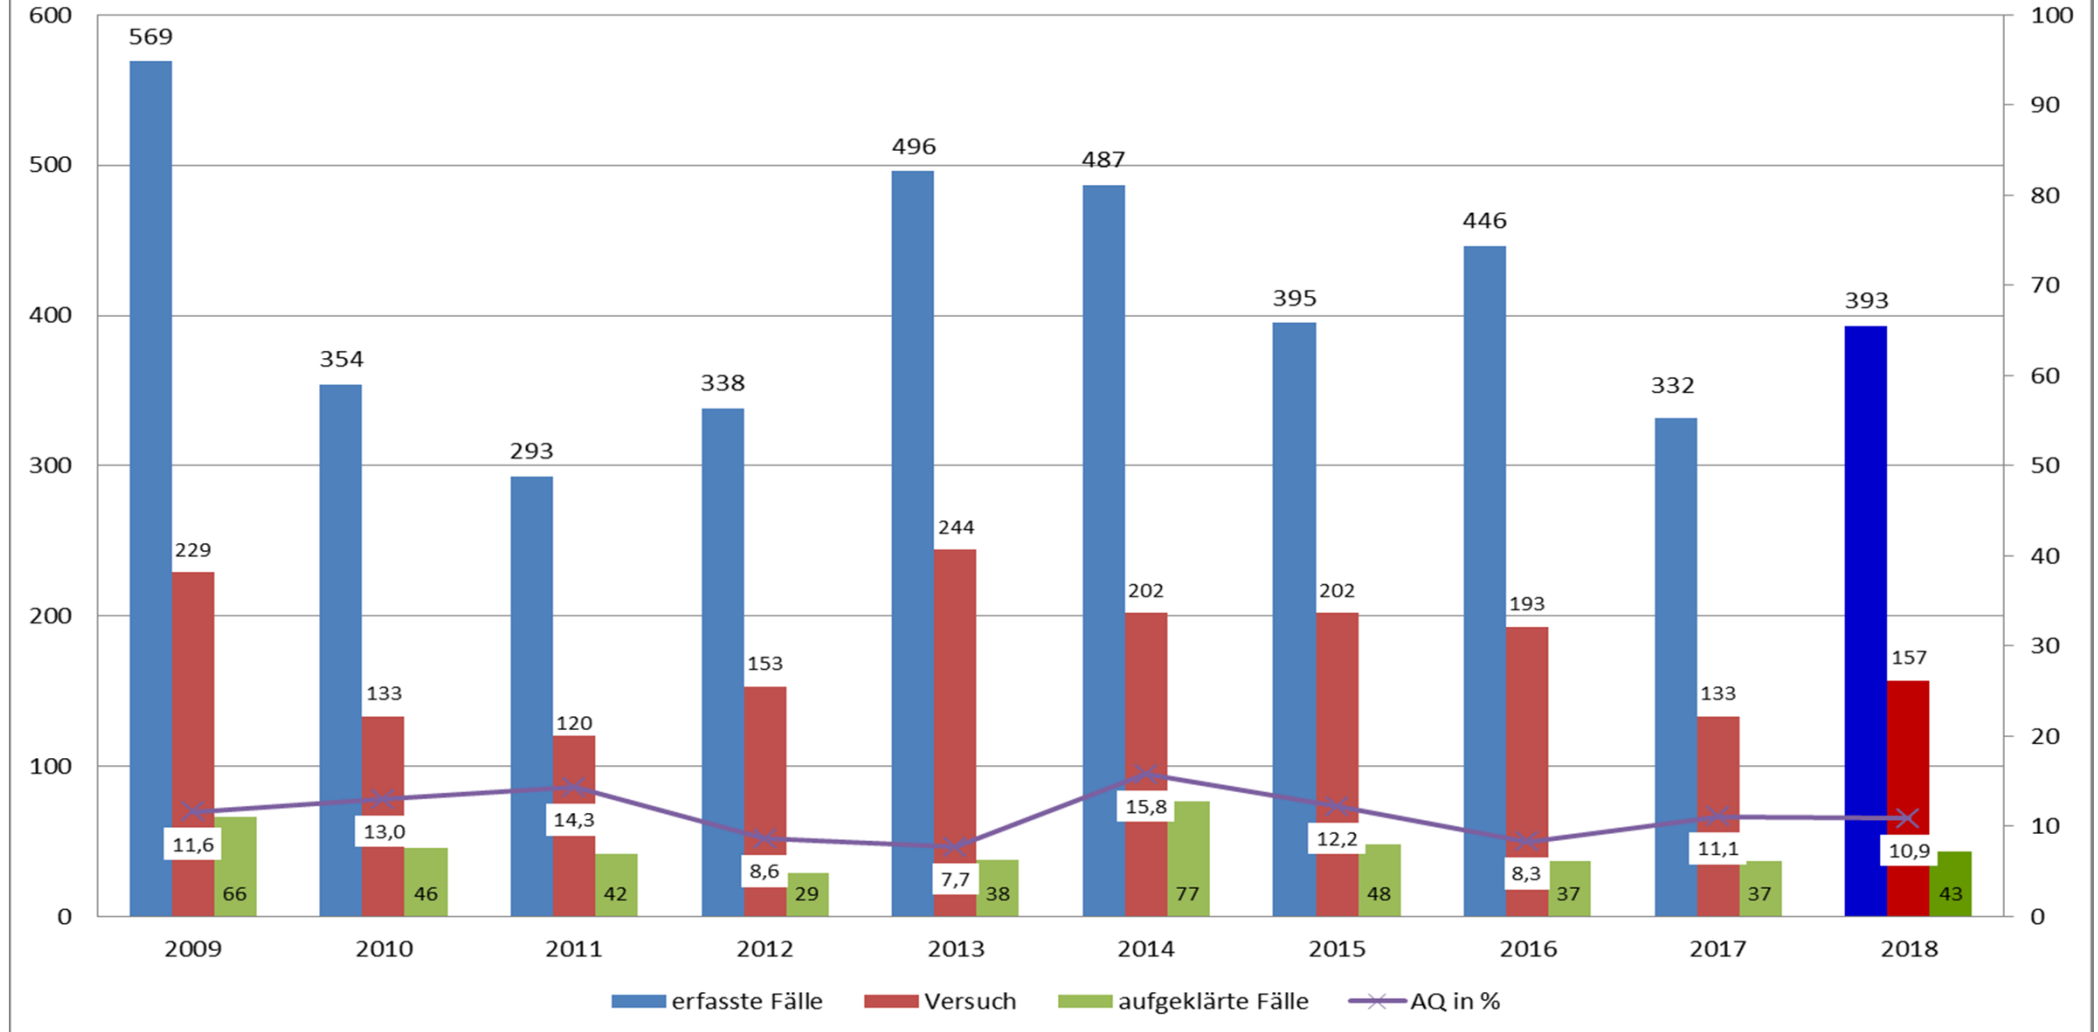

Stadtkreis Freiburg – Wohnungseinbrüche (WED)

Stadtkreis Freiburg
Zunahme Wohnungseinbrüche (WED) ggü. 2017: 61 Fälle (18,4%)