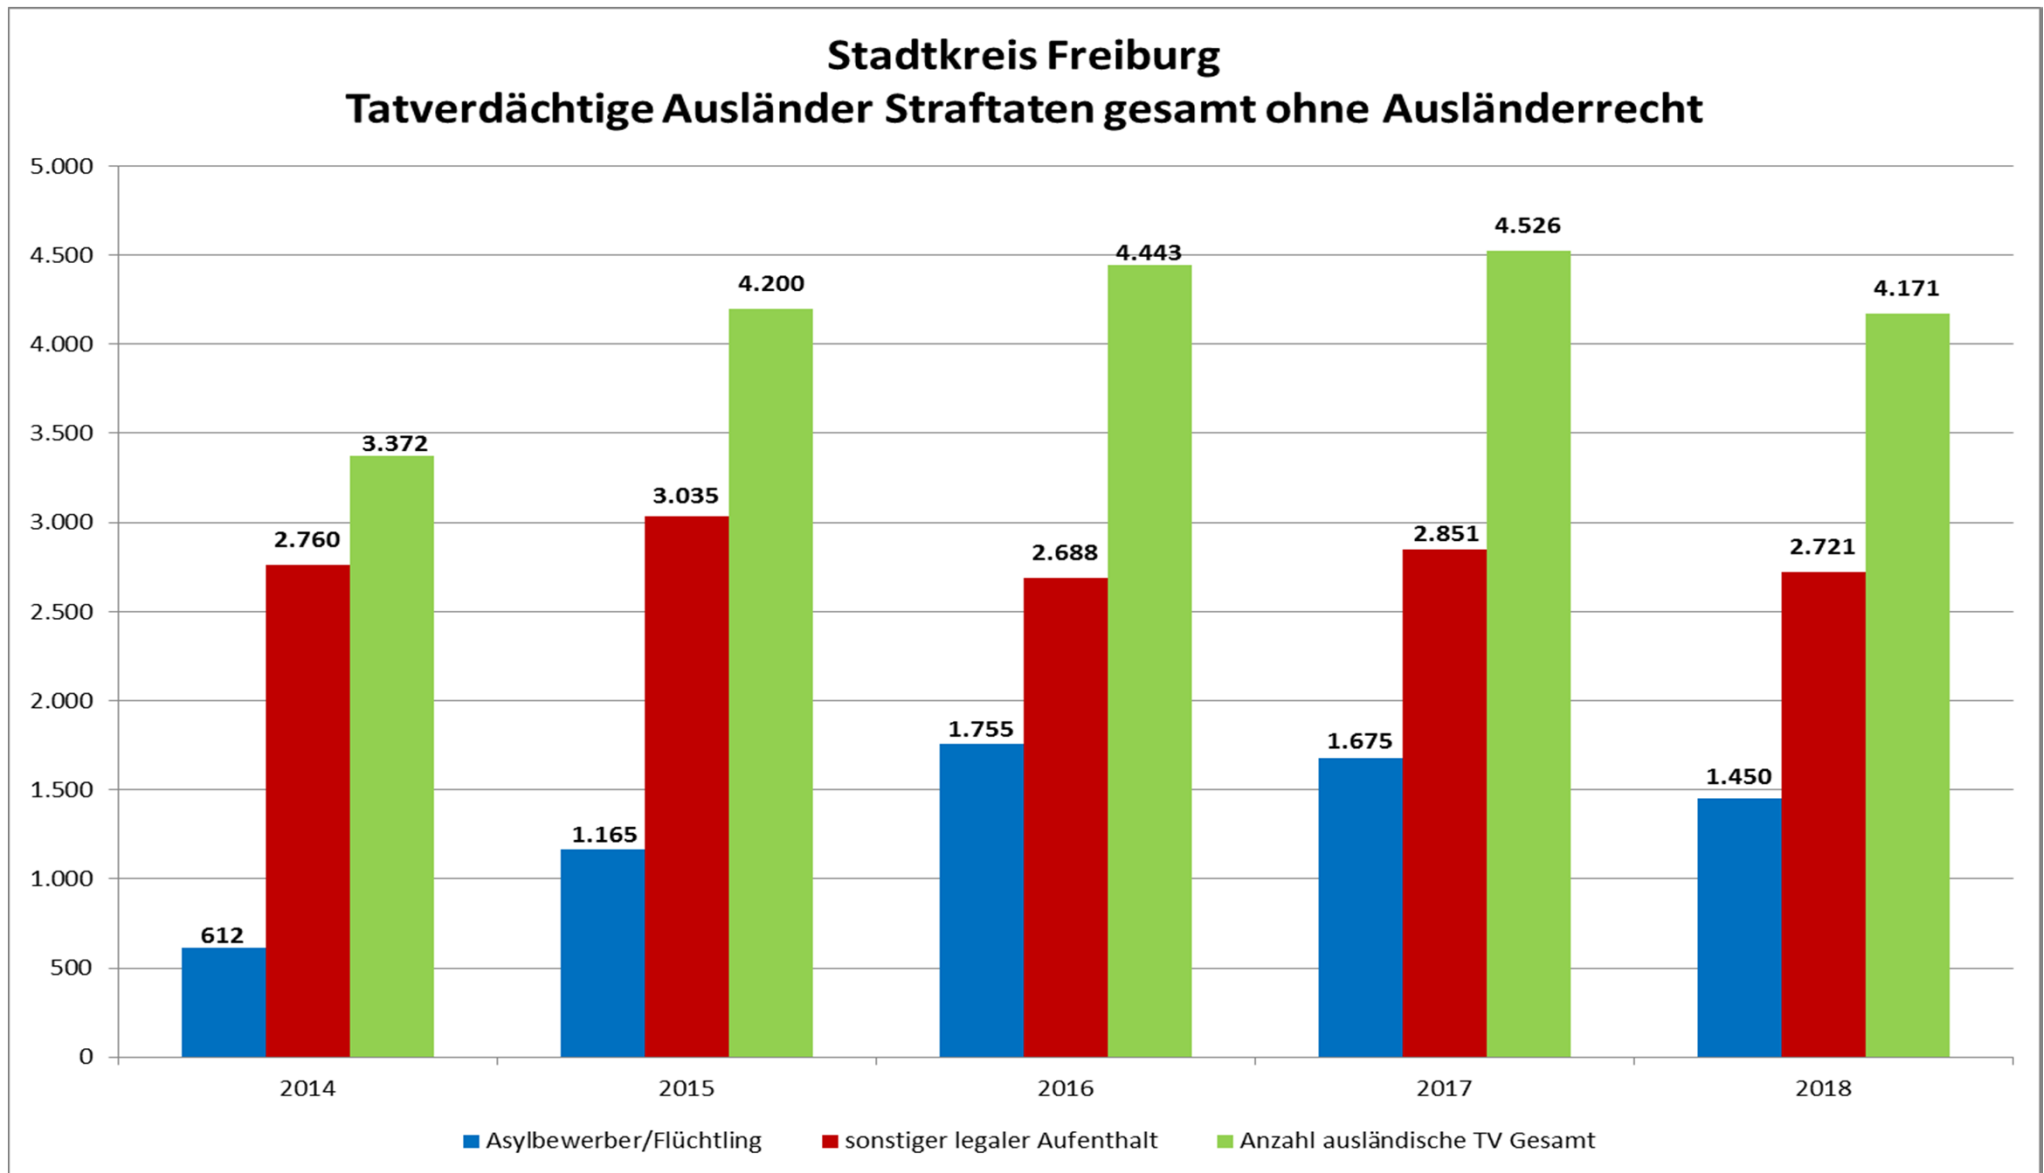

Stadtkreis Freiburg - Tatverdächtige Ausländer nach Aufenthaltsanlass