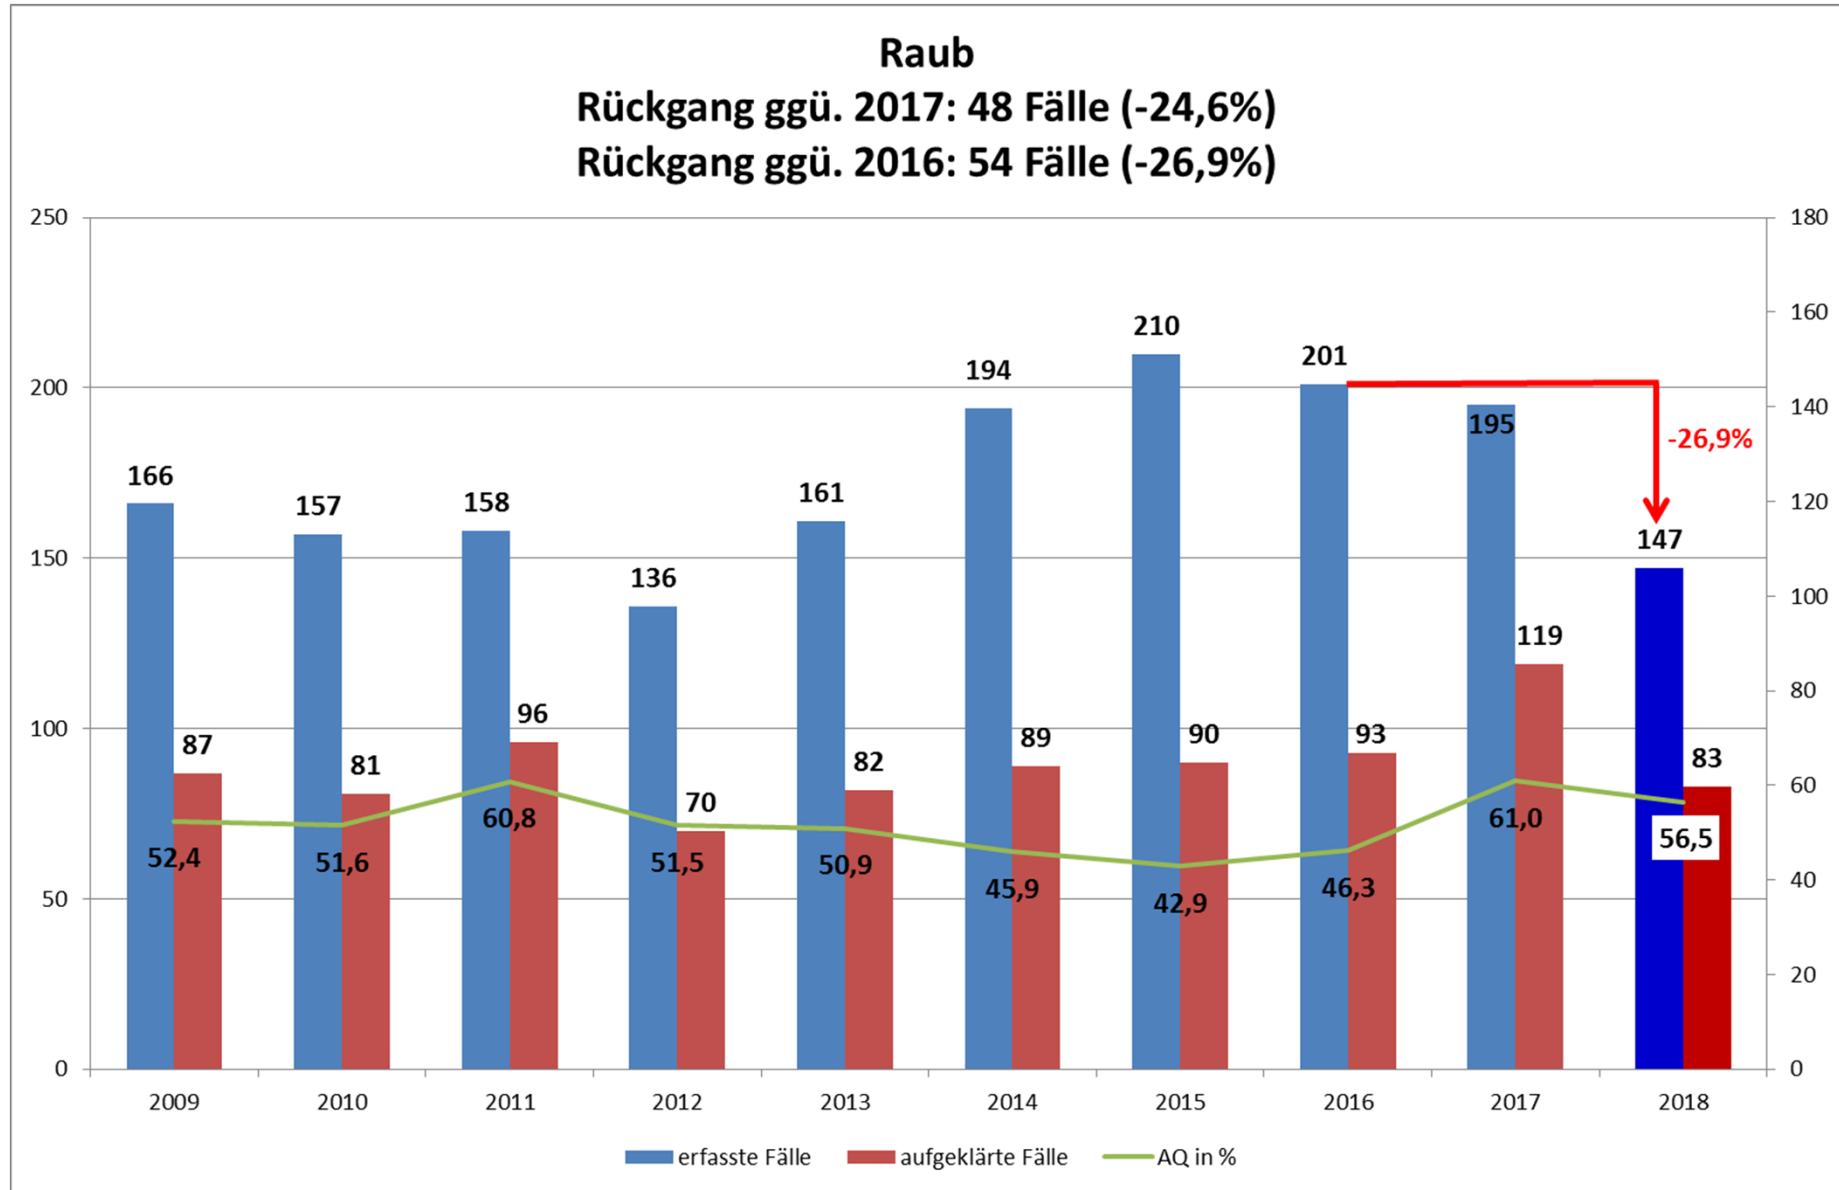

Stadtkreis Freiburg – ausgewählte Delikte