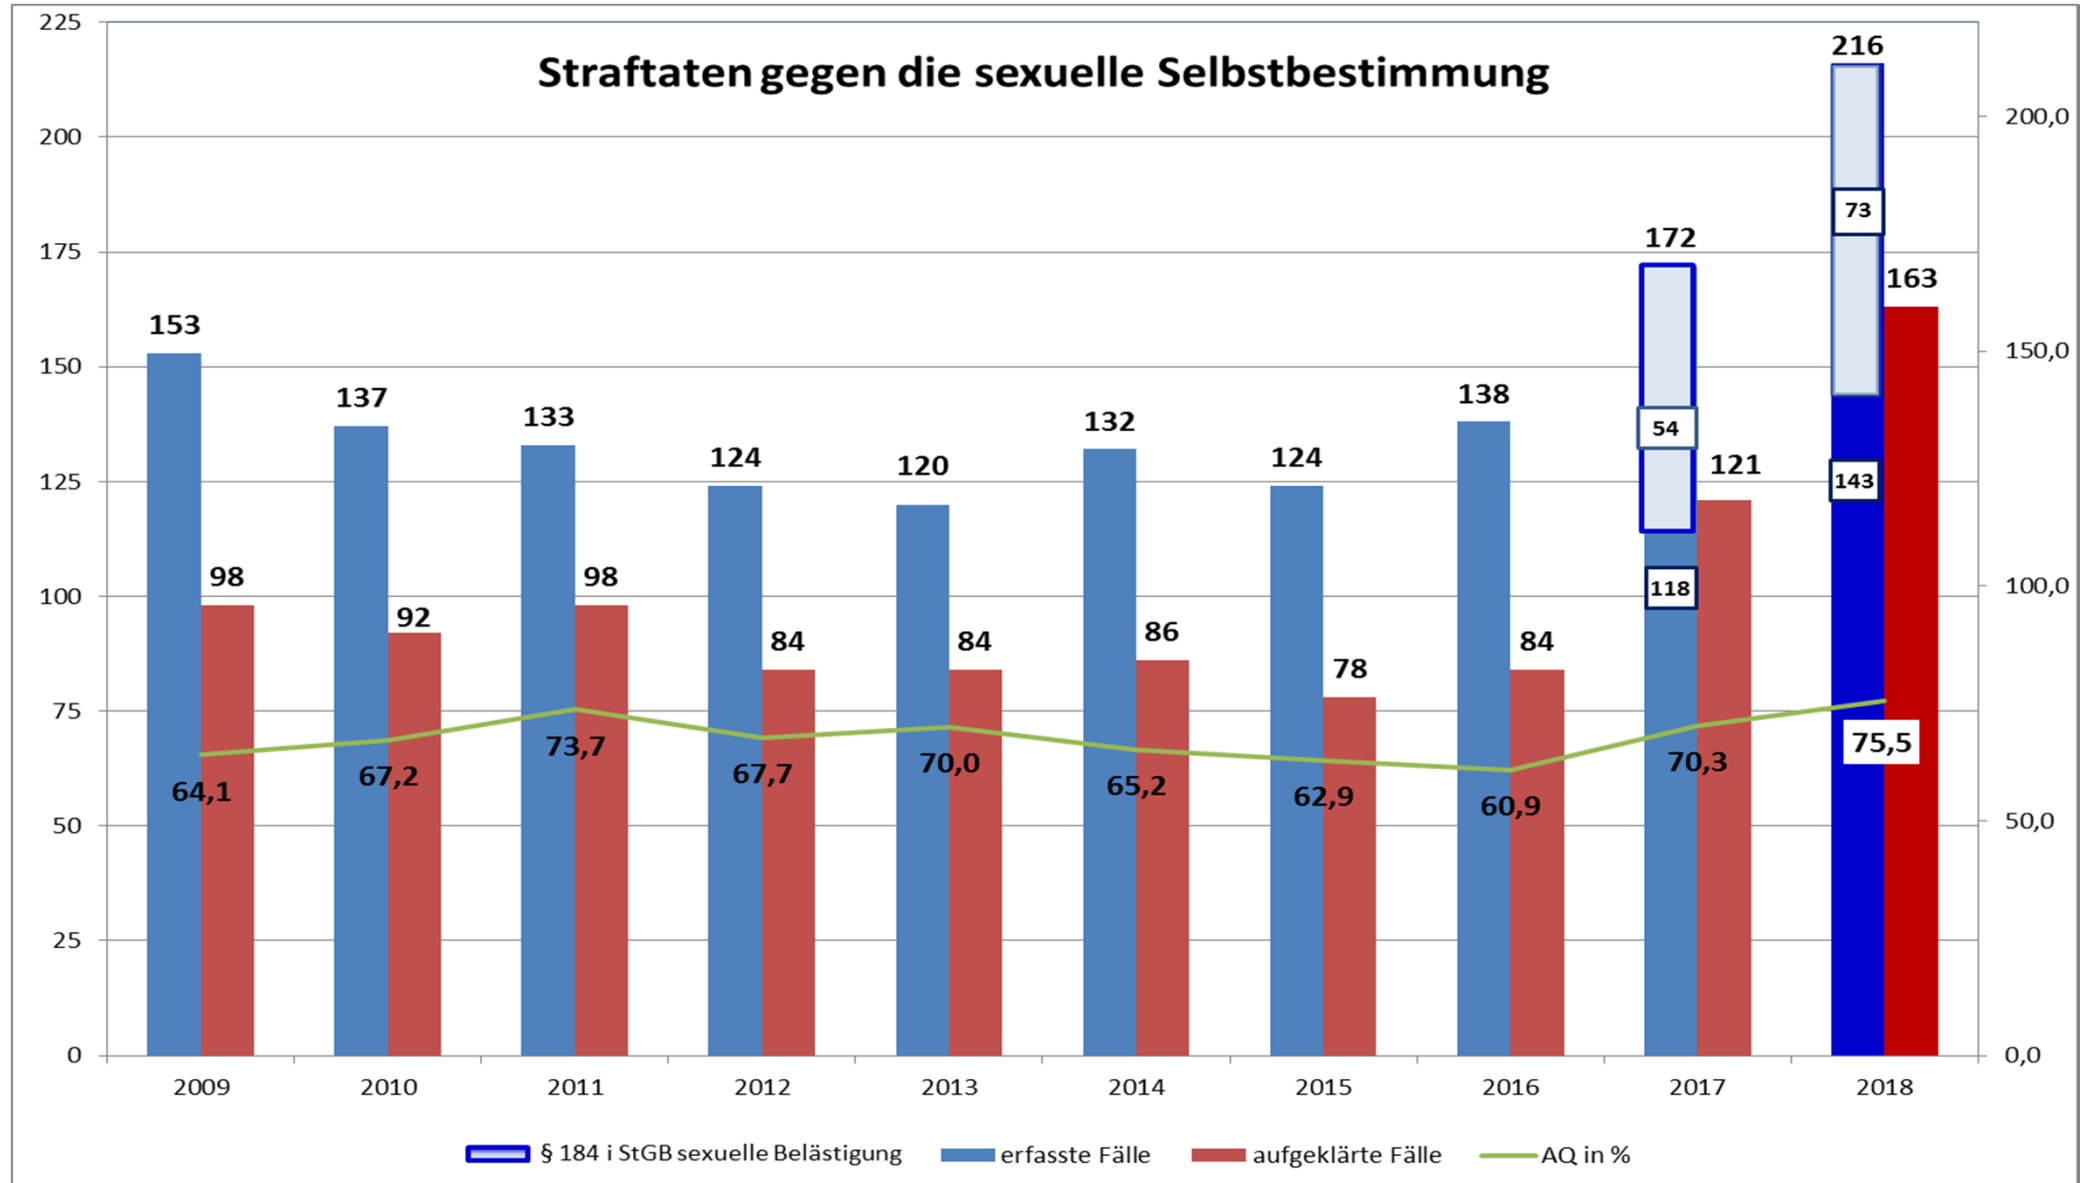

Erfasste Fälle 2018: 68.949 (64.878)
Veränderung ggü. 2017: -6.096 (-3.126)

Jahr 2018

Kreis	Erfasste Fälle gesamt (ohne Ausländerrecht)	Häufigkeitszahl (ohne Ausländerrecht)
Stadt FR	25.551 (24.756)	11.127 (10.781)
LÖ	18.328 (15.427)	8.028 (6.757)
B-H	11.936 (11.681)	4.549 (4.452)
WT	6.713 (6.614)	3.944 (3.886)
EM	6.421 (6.400)	3.898 (3.886)

Stadtkreis Freiburg - Tatverdächtige Ausländer nach Aufenthaltsanlass

Stadtkreis Freiburg – Ausländische Tatverdächtige nach Staatsangehörigkeit ohne Ausländerrecht (mehr als 50 TV im Jahr 2018)

Staatsangehörigkeit	Anzahl Tatverdächtige
RUMÄNIEN	321
SYRIEN, ARABISCHE REPUBLIK	288
GAMBIA	242
TÜRKEI	231
ITALIEN	210
FRANKREICH	152
IRAK	146
UNGEKLÄRT	144
NIGERIA	140
SERBIEN	136
SCHWEIZ	134
AFGHANISTAN	115
POLEN	103
GEORGIEN	103
KOSOVO	102
ALGERIEN	94
BULGARIEN	84
ALBANIEN	74
TUNESIEN	71
MAROKKO	65
KROATIEN	64
ERITREA	63
UNGARN	61
SOMALIA	54
MAZEDONIEN, EHEMALIGE JUGOSLAWISCHE REPUBLIK	53
LIBANON	53

Stadtkreis Freiburg - aufgeklärte Fälle mit TV „Nichtdeutsch“

Stadtkreis Freiburg
Aufgeklärte Fälle - TV Nichtdeutsch

Stadtkreis Freiburg – ausgewählte Delikte

Stadtkreis Freiburg – ausgewählte Delikte

Straftaten gegen die sexuelle Selbstbestimmung 1100** mit Gewalt/Abhängigkeit/Belästigung

Stadtkreis Freiburg – Straftaten gegen die sexuelle Selbstbestimmung

Straftaten gegen die sexuelle Selbstbestimmung 1300** Sexueller Missbrauch

Stadtkreis Freiburg – erfasste Fälle

Stadtteile - Straftatenentwicklung ohne Ausländerrecht 2017/2018