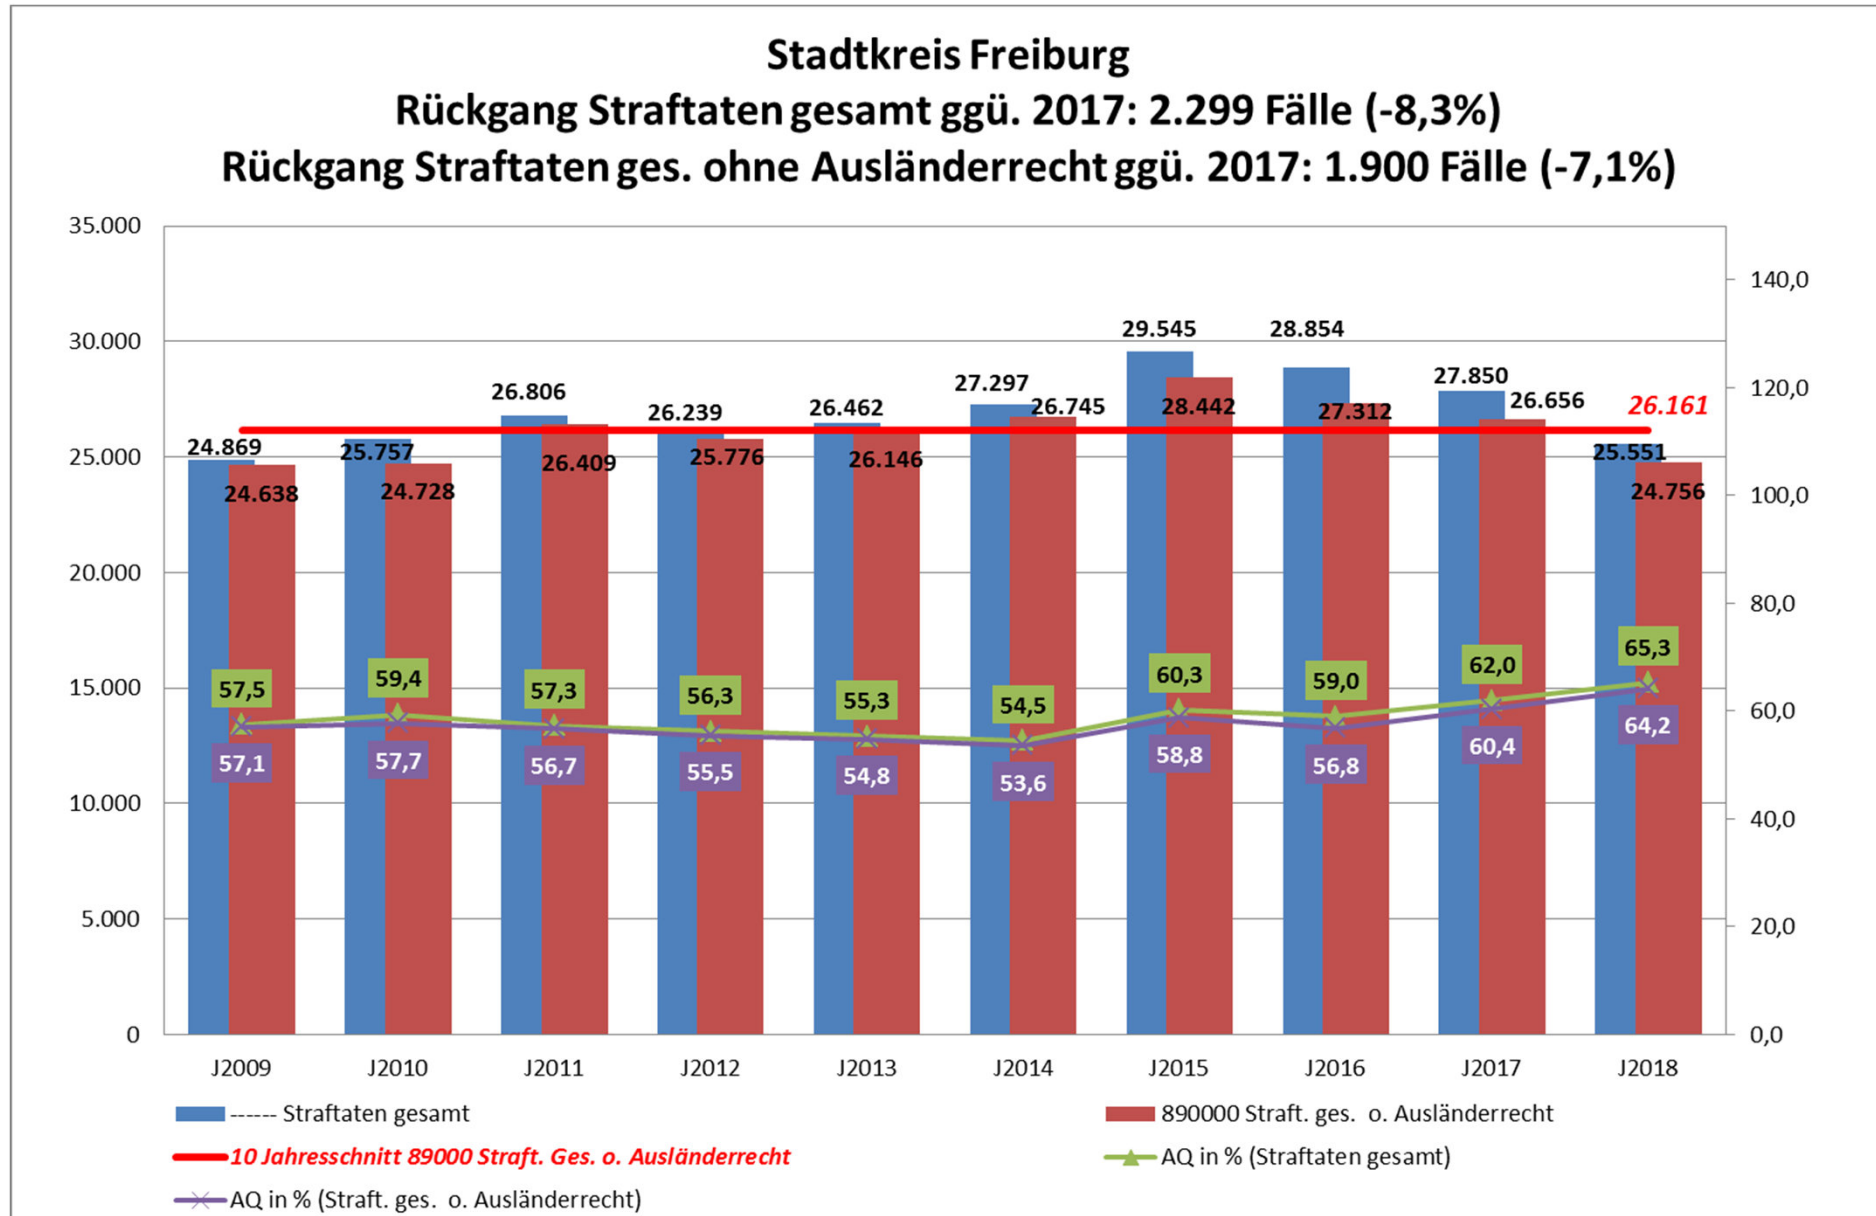

Erfasste Fälle 2018: 68.949 (64.878)
Veränderung ggü. 2017: -6.096 (-3.126)

Jahr 2018

Kreis	Erfasste Fälle gesamt (ohne Ausländerrecht)	Häufigkeitszahl (ohne Ausländerrecht)
Stadt FR	25.551 (24.756)	11.127 (10.781)
LÖ	18.328 (15.427)	8.028 (6.757)
B-H	11.936 (11.681)	4.549 (4.452)
WT	6.713 (6.614)	3.944 (3.886)
EM	6.421 (6.400)	3.898 (3.886)

Häufigkeitszahlen Land BW 5.191 (5.023), PP Freiburg 6.534 (6.148)

Stadtkreis Freiburg – erfasste Fälle

Stadtkreis Freiburg – Städtevergleich der Straftaten gesamt

Stadtkreis Freiburg – Entwicklung Häufigkeitszahl

Stadtkreis Freiburg – wesentliche Deliktsbereiche

erfasste Fälle	Tendenz 2017/2018		Jahr	Anteil 2018	Stadtkreis Freiburg				
	Land BW	SKFR			Veränderungen 2017/2018	Veränderungen 2016/2018	absolut	in %	absolut
311000 Stadt Freiburg im Breisgau			2018						
— Straftaten gesamt	▶	▼	25.551	100,0%	-2.299	-8,3%	-3.303	-11,4%	
0000** Straftaten gegen das Leben	▶	▼	6	0,0%	-8	-57,1%	-9	-60,0%	
1000** ST gg. sex. Selbstbestimmung	▲	▲	216	0,8%	44	25,6%	78	56,5%	
2000** Rohheit/persönl. Freiheit	▼	▼	3.315	13,0%	-249	-7,0%	-481	-12,7%	
3**** Diebst. ohne erschw. Umstände	▼	▼	4.887	19,1%	-727	-12,9%	-1.666	-25,4%	
4**** Diebstahl un.erschw.Umst.(BSD)	▼	▼	3.530	13,8%	-669	-15,9%	-838	-19,2%	
***** Diebstahl insgesamt	▼	▼	8.417	32,9%	-1.369	-14,2%	-2.504	-22,9%	
5000** Vermög.- u. Fälschungsdelikte	▲	▼	6.000	23,5%	-364	-5,7%	5	0,1%	
6000** Sonstige Straftatbestände StGB	▲	▲	4.286	16,8%	112	2,7%	-164	-3,7%	
7000** Strafrechtliche Nebengesetze	▲	▼	3.311	13,0%	-438	-11,7%	-228	-6,4%	
890000 Straftaten gesamt ohne Ausländerrecht	▶	▼	24.756	96,9%	-1.900	-7,1%	-2.556	-9,4%	
891000 Rauschgiftkriminalität	▲	▼	2.245	8,8%	-83	-3,6%	418	22,9%	
892000 Gewaltkriminalität	▼	▼	775	3,0%	-97	-11,1%	-147	-15,9%	
899000 Straßenkriminalität	▼	▼	4.448	17,4%	-639	-12,6%	-1.278	-22,3%	