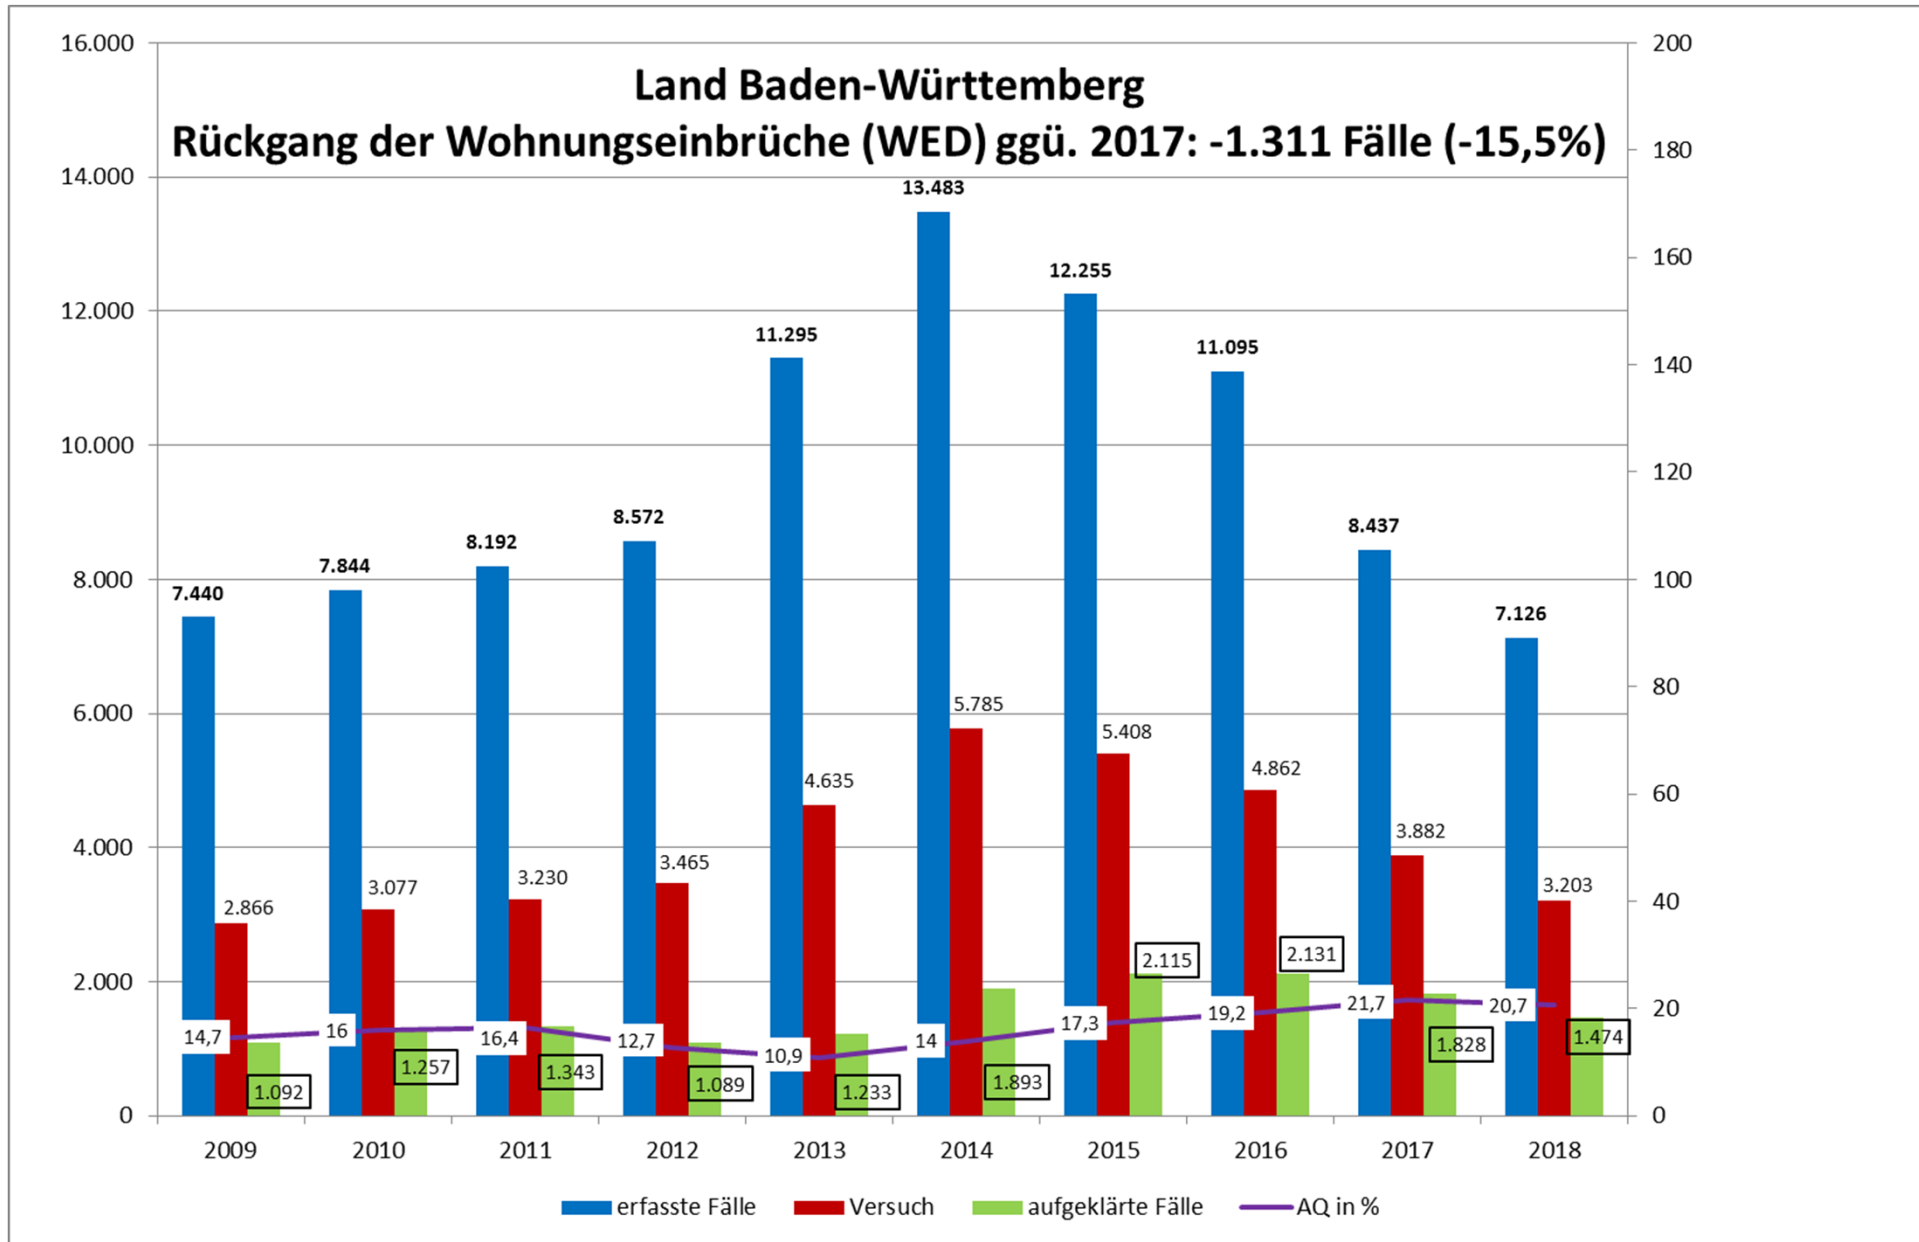

Stadtkreis Freiburg - Tatverdächtige Ausländer nach Aufenthaltsanlass

Stadtkreis Freiburg – Ausländische Tatverdächtige nach Staatsangehörigkeit ohne Ausländerrecht (mehr als 50 TV im Jahr 2018)

Staatsangehörigkeit	Anzahl Tatverdächtige
RUMÄNIEN	321
SYRIEN, ARABISCHE REPUBLIK	288
GAMBIA	242
TÜRKEI	231
ITALIEN	210
FRANKREICH	152
IRAK	146
UNGEKLÄRT	144
NIGERIA	140
SERBIEN	136
SCHWEIZ	134
AFGHANISTAN	115
POLEN	103
GEORGIEN	103
KOSOVO	102
ALGERIEN	94
BULGARIEN	84
ALBANIEN	74
TUNESIEN	71
MAROKKO	65
KROATIEN	64
ERITREA	63
UNGARN	61
SOMALIA	54
MAZEDONIEN, EHEMALIGE JUGOSLAWISCHE REPUBLIK	53
LIBANON	53

Stadtkreis Freiburg – Straftaten gegen die sexuelle Selbstbestimmung

Straftaten gegen die sexuelle Selbstbestimmung 1300** Sexueller Missbrauch

Stadtkreis Freiburg – erfasste Fälle

Stadtteile - Straftatenentwicklung ohne Ausländerrecht 2017/2018

Stadtkreis Freiburg – ausgewählte Delikte

Land BW – Entwicklung Wohnungseinbrüche (WED)

Polizeipräsidium Freiburg – Wohnungseinbrüche (WED)

Lagebild WED/TWED – 01.01.2018 – 31.12.2018 – PP Freiburg

Datenquelle: Lagebildauswertung mit Stand 01.01.2019