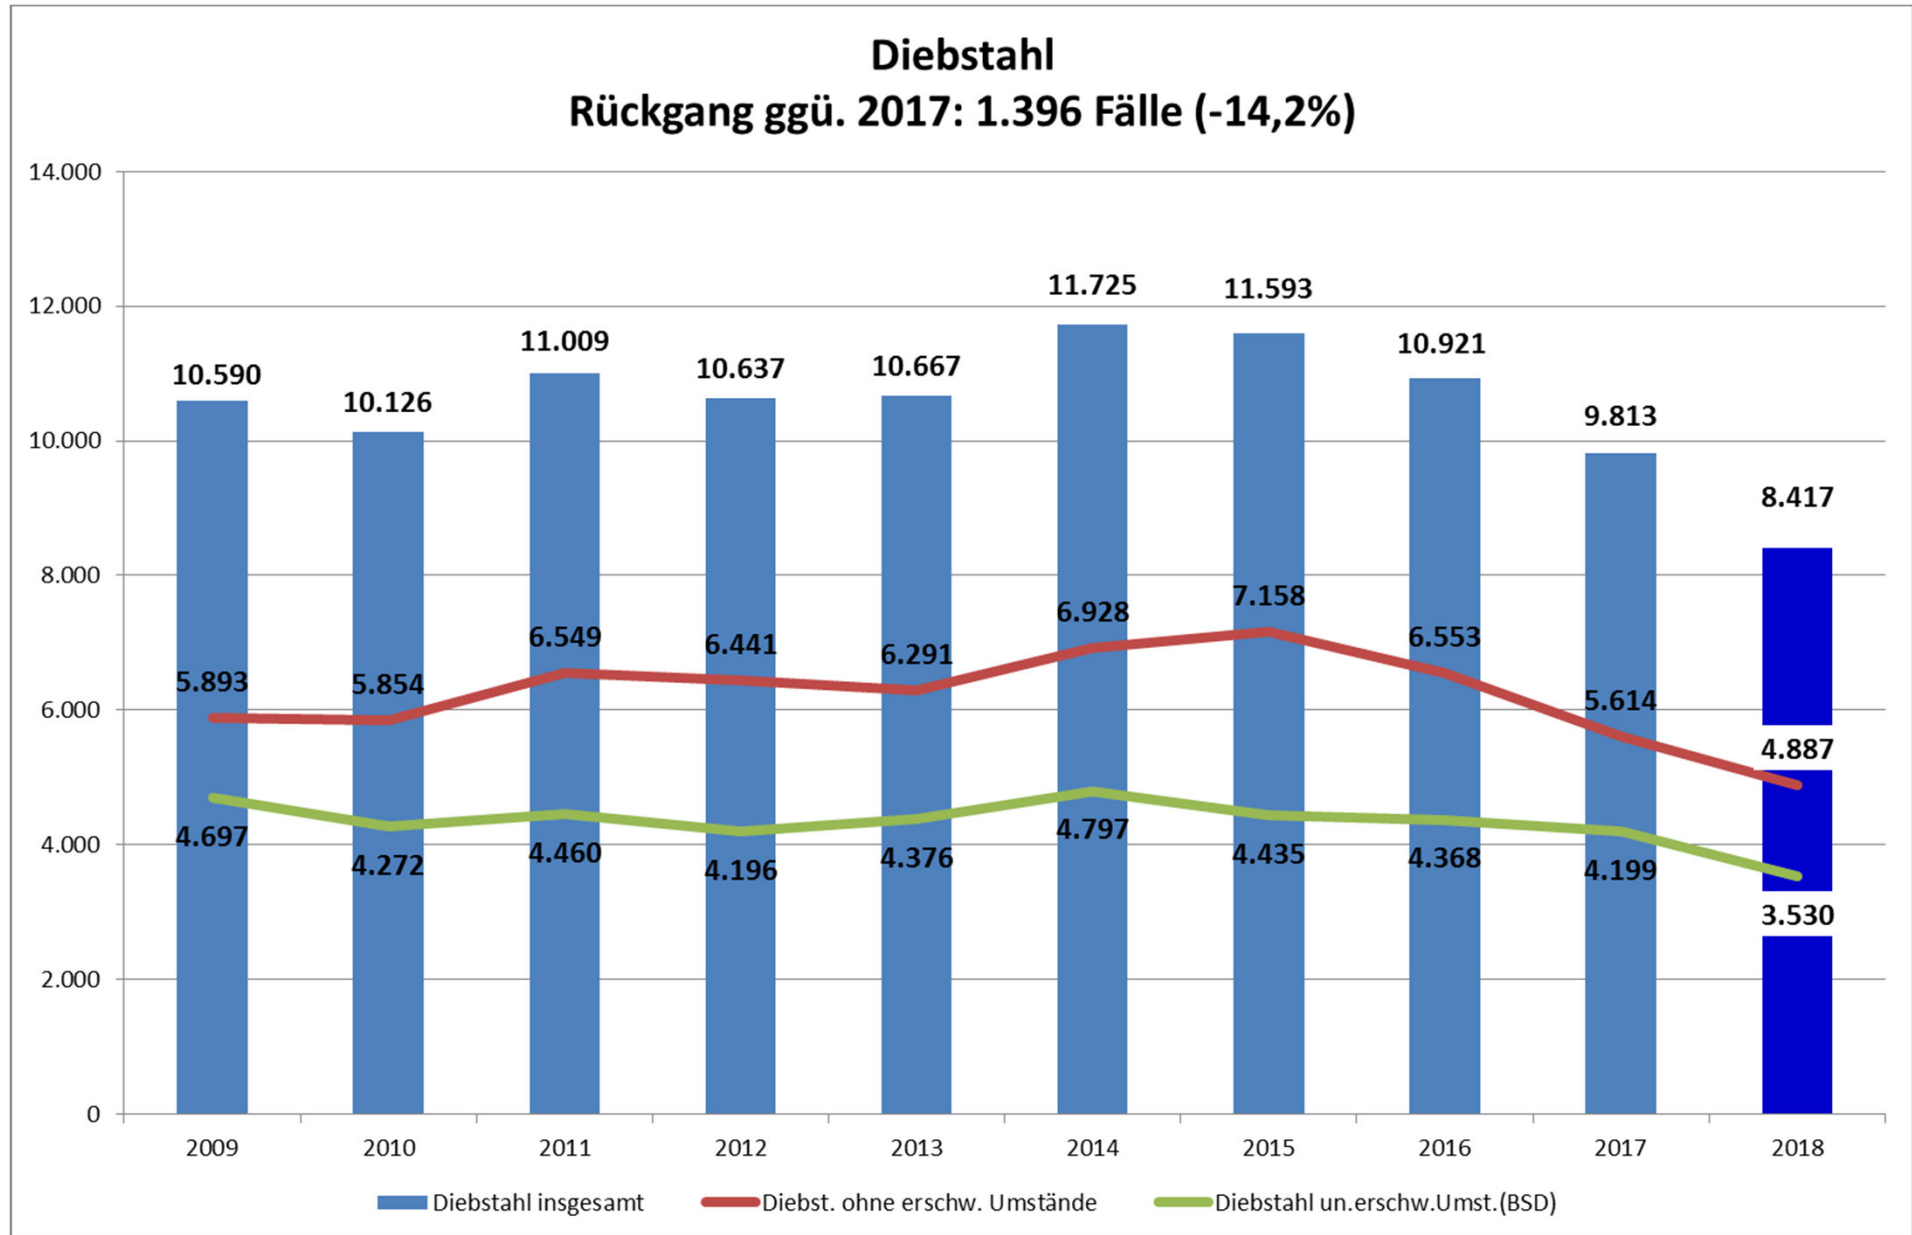

Stadtkreis Freiburg – ausgewählte Delikte