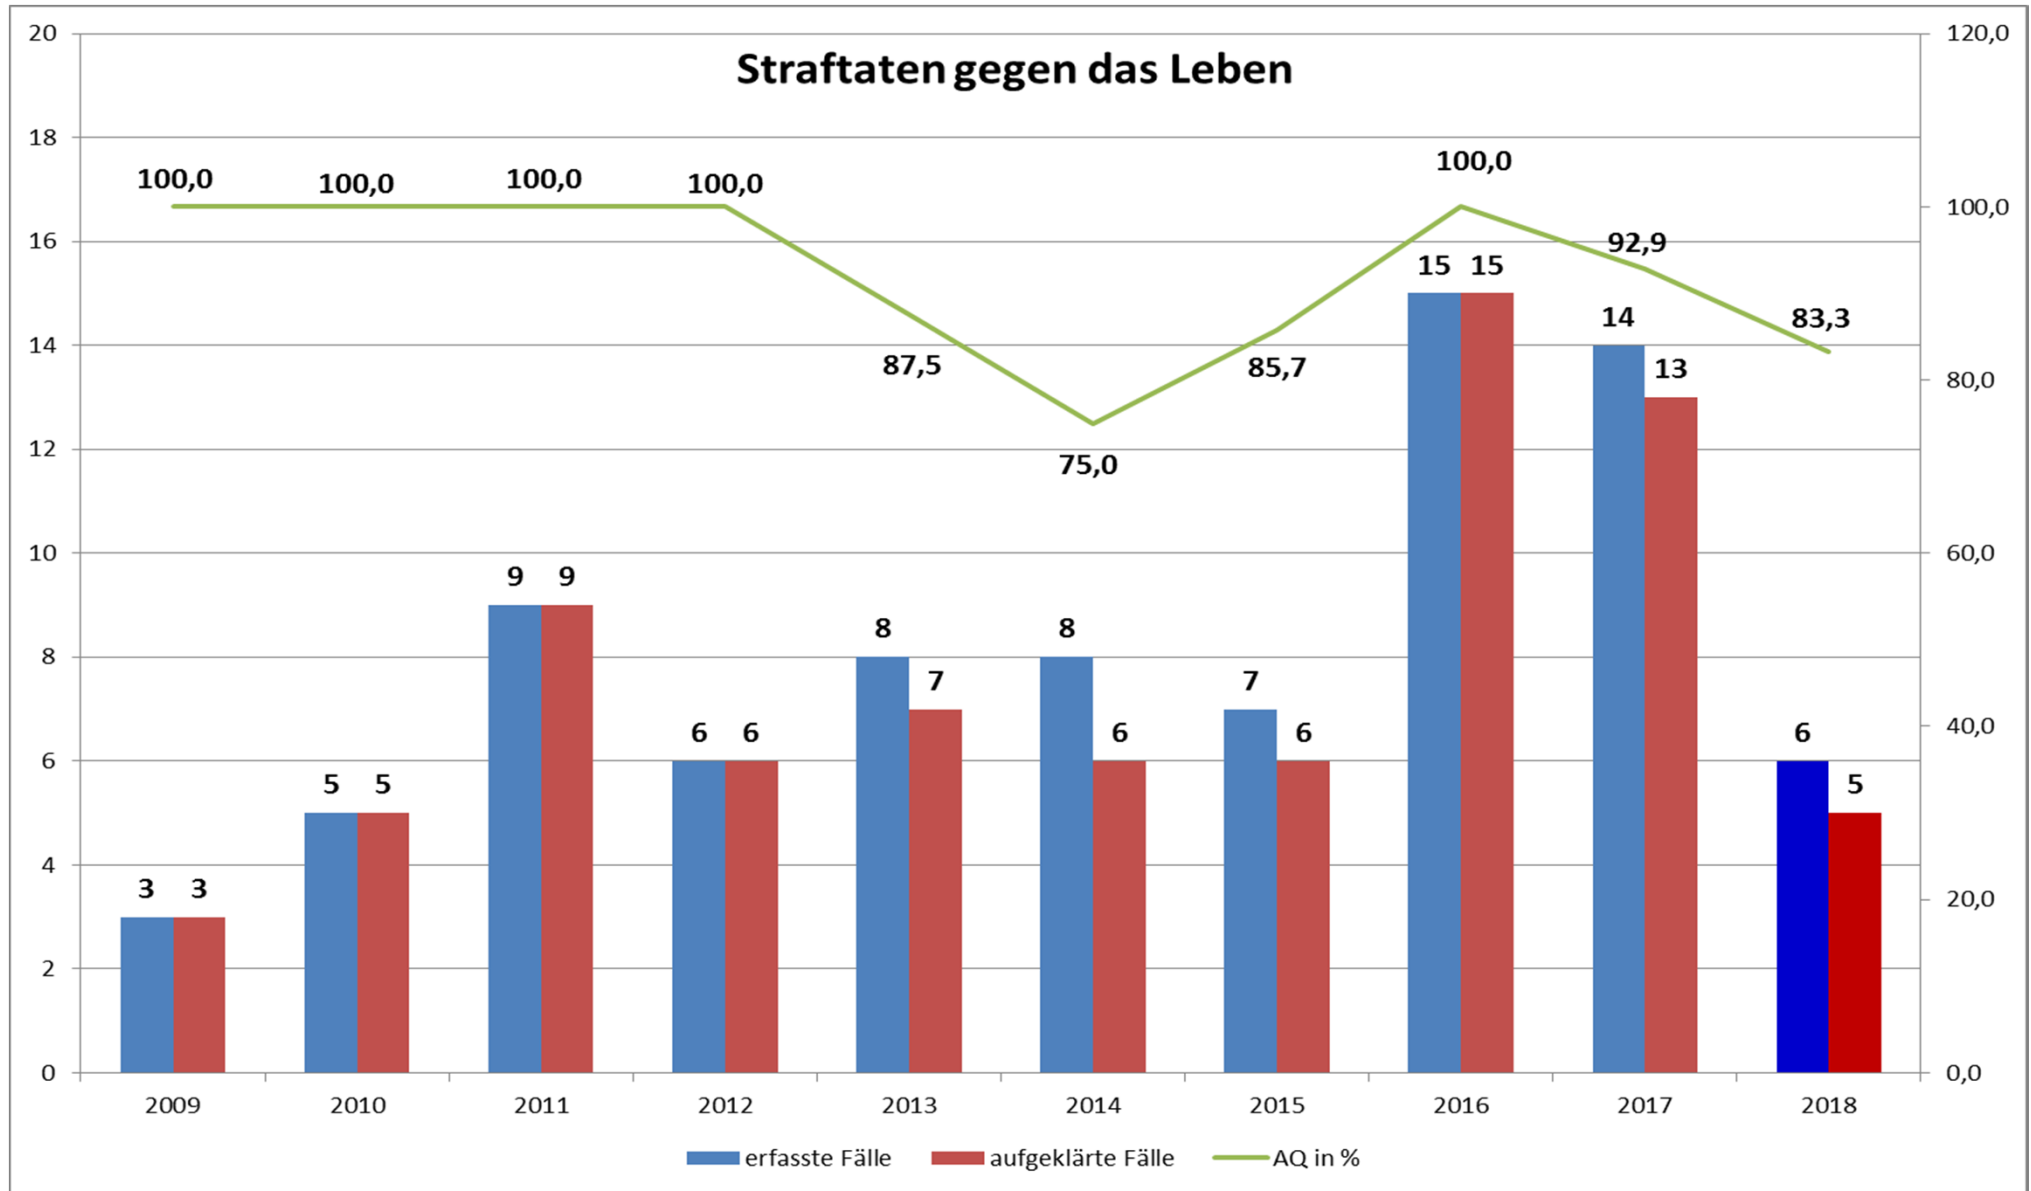

Stadtkreis Freiburg – ausgewählte Delikte