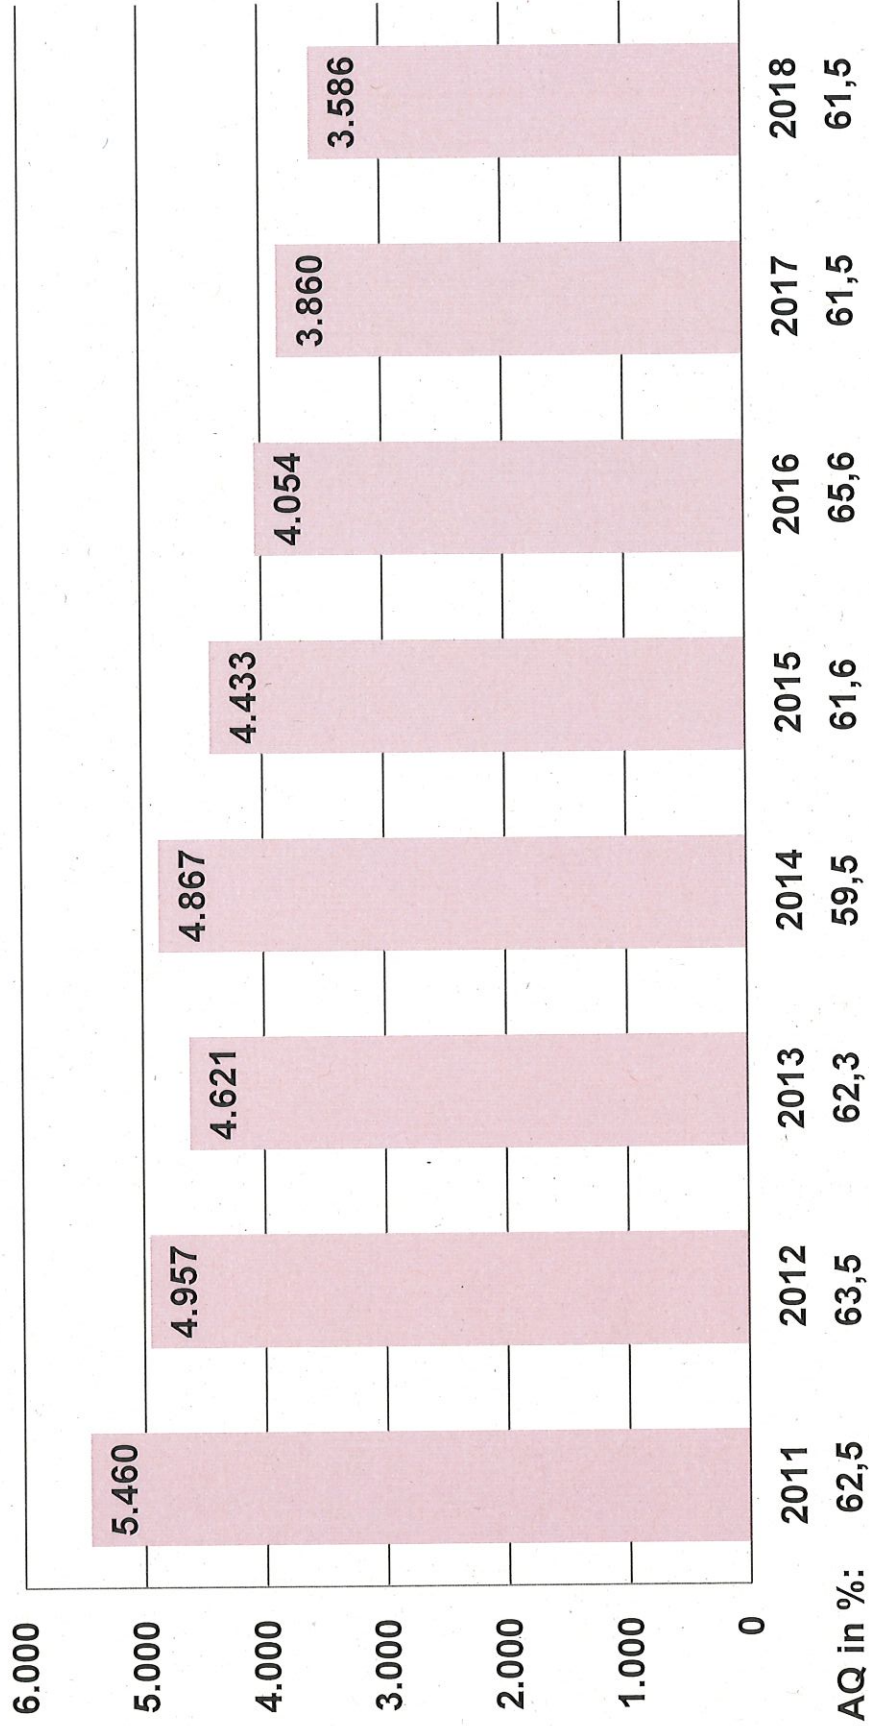

PI Remagen, PKS 2018

Straftatenaufkommen im Mehrjahresvergleich

Beachte: In 2014 erfolgte eine Anpassung des Dienstgebietes der PI Remagen. Die Zahl der zu betreuenden Einwohner sank hierdurch von ca. 75.000 auf ca. 60.000.