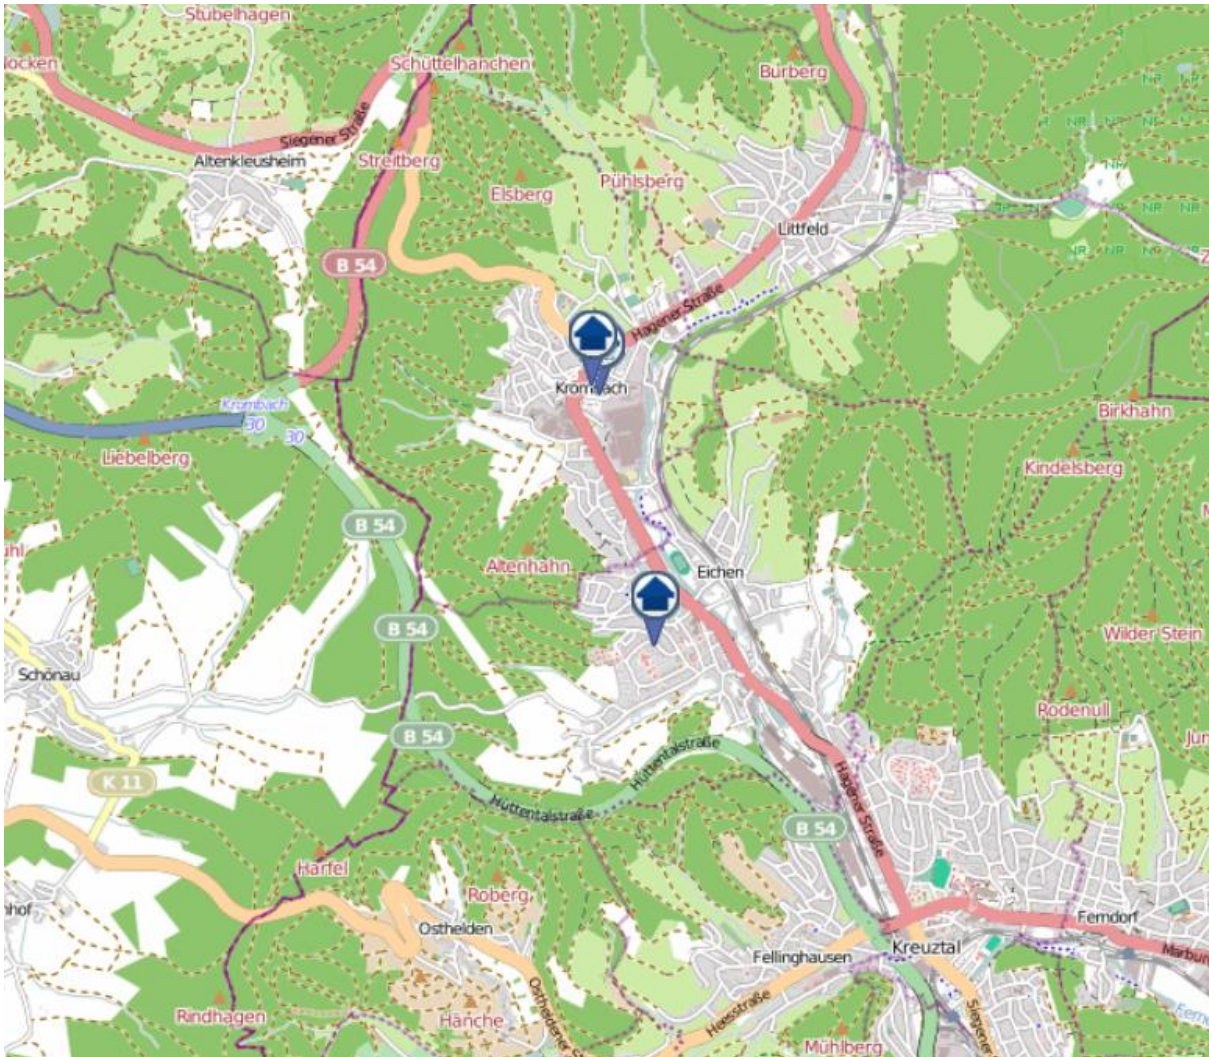

Einbruchsradar für den Kreis Siegen-Wittgenstein

Wohnungseinbrüche in der Zeit vom 17.12. - 23.12.2018

Gesamtübersicht Siegerland

Quelle: Kreispolizeibehörde Siegen-Wittgenstein

Lizenz: @ OpenStreetMap contributors

www.openstreetmap.org/copyright, www.opendatacommons.org/licenses/odbl

Einbruchsradar für den Kreis Siegen-Wittgenstein

Wohnungseinbrüche in der Zeit vom 17.12. - 23.12.2018

Raum Kreuztal

Quelle: Kreispolizeibehörde Siegen-Wittgenstein

Lizenz: © OpenStreetMap contributors

www.openstreetmap.org/copyright, www.opendatacommons.org/licenses/odbl

Einbruchsradar für den Kreis Siegen-Wittgenstein

Wohnungseinbrüche in der Zeit vom 17.12. - 23.12.2018

Wohnungseinbrüche in der Zeit vom 17.12. - 23.12.2018

Raum Neunkirchen

Quelle: Kreispolizeibehörde Siegen-Wittgenstein

Lizenz: © OpenStreetMap contributors

www.openstreetmap.org/copyright, www.opendatacommons.org/licenses/odbl