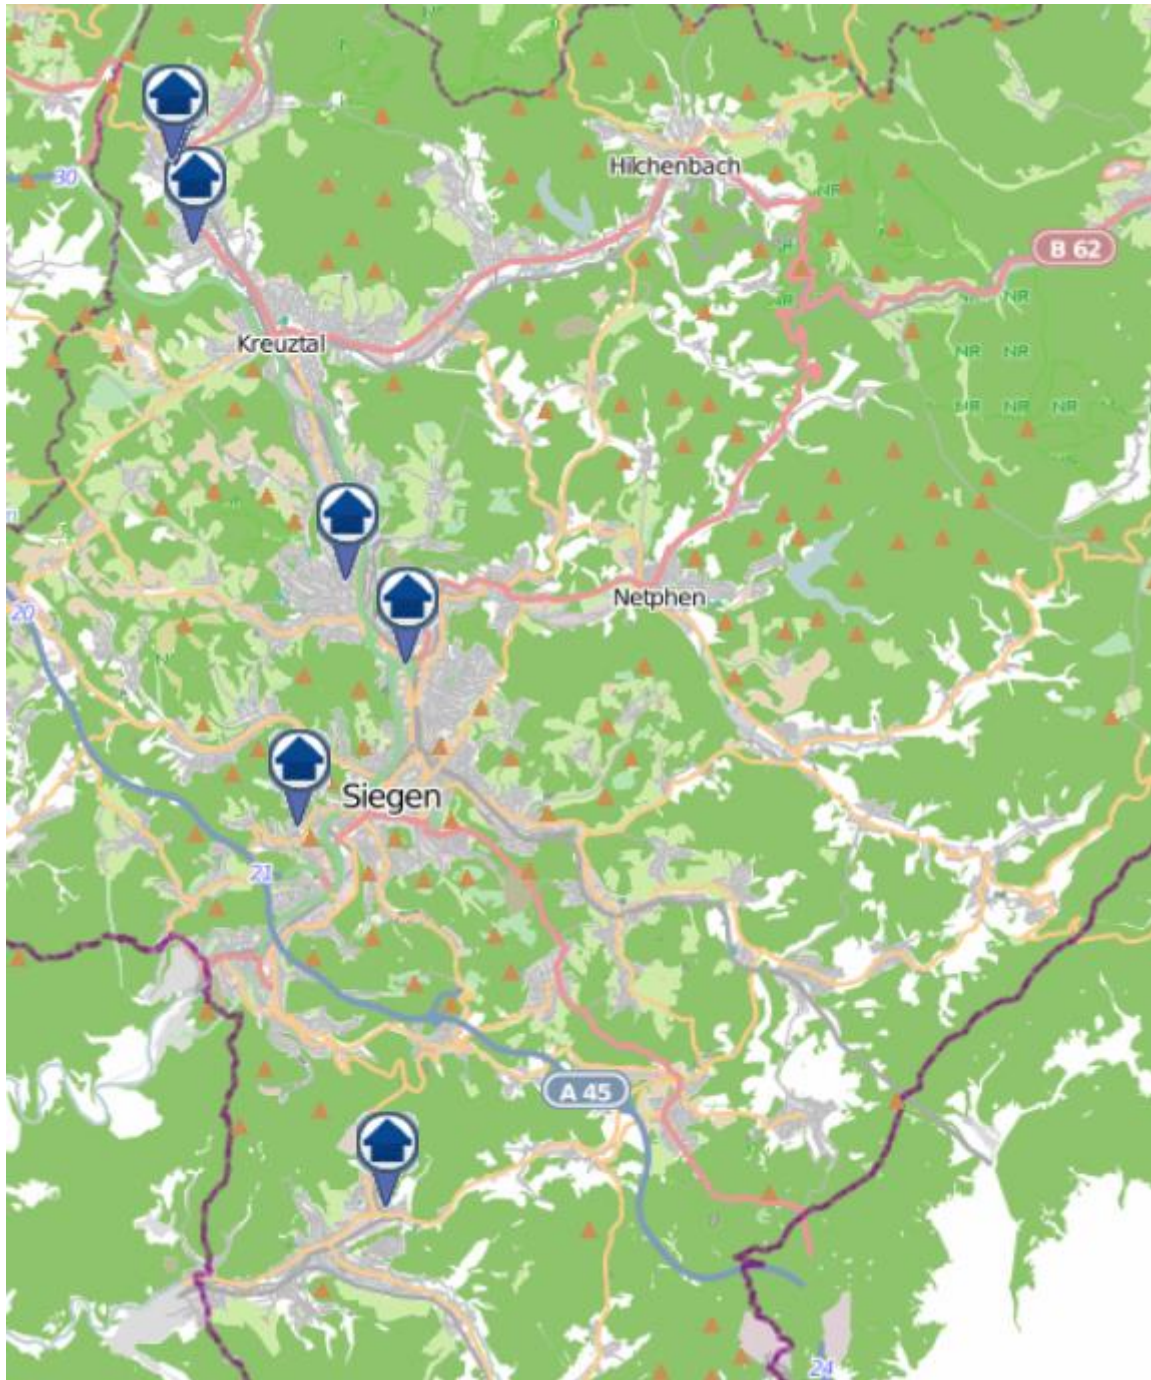

Einbruchsradar für den Kreis Siegen-Wittgenstein

Wohnungseinbrüche in der Zeit vom 17.12. - 23.12.2018

Gesamtübersicht Siegerland

Quelle: Kreispolizeibehörde Siegen-Wittgenstein

Lizenz: @ OpenStreetMap contributors

www.openstreetmap.org/copyright, www.opendatacommons.org/licenses/odbl

Einbruchsradar für den Kreis Siegen-Wittgenstein

Wohnungseinbrüche in der Zeit vom 17.12. - 23.12.2018

Raum Kreuztal

Quelle: Kreispolizeibehörde Siegen-Wittgenstein

Lizenz: © OpenStreetMap contributors

www.openstreetmap.org/copyright, www.opendatacommons.org/licenses/odbl

Einbruchsradar für den Kreis Siegen-Wittgenstein

Wohnungseinbrüche in der Zeit vom 17.12. - 23.12.2018

Wohnungseinbrüche in der Zeit vom 17.12. - 23.12.2018

Raum Neunkirchen

Quelle: Kreispolizeibehörde Siegen-Wittgenstein

Lizenz: © OpenStreetMap contributors

www.openstreetmap.org/copyright, www.opendatacommons.org/licenses/odbl