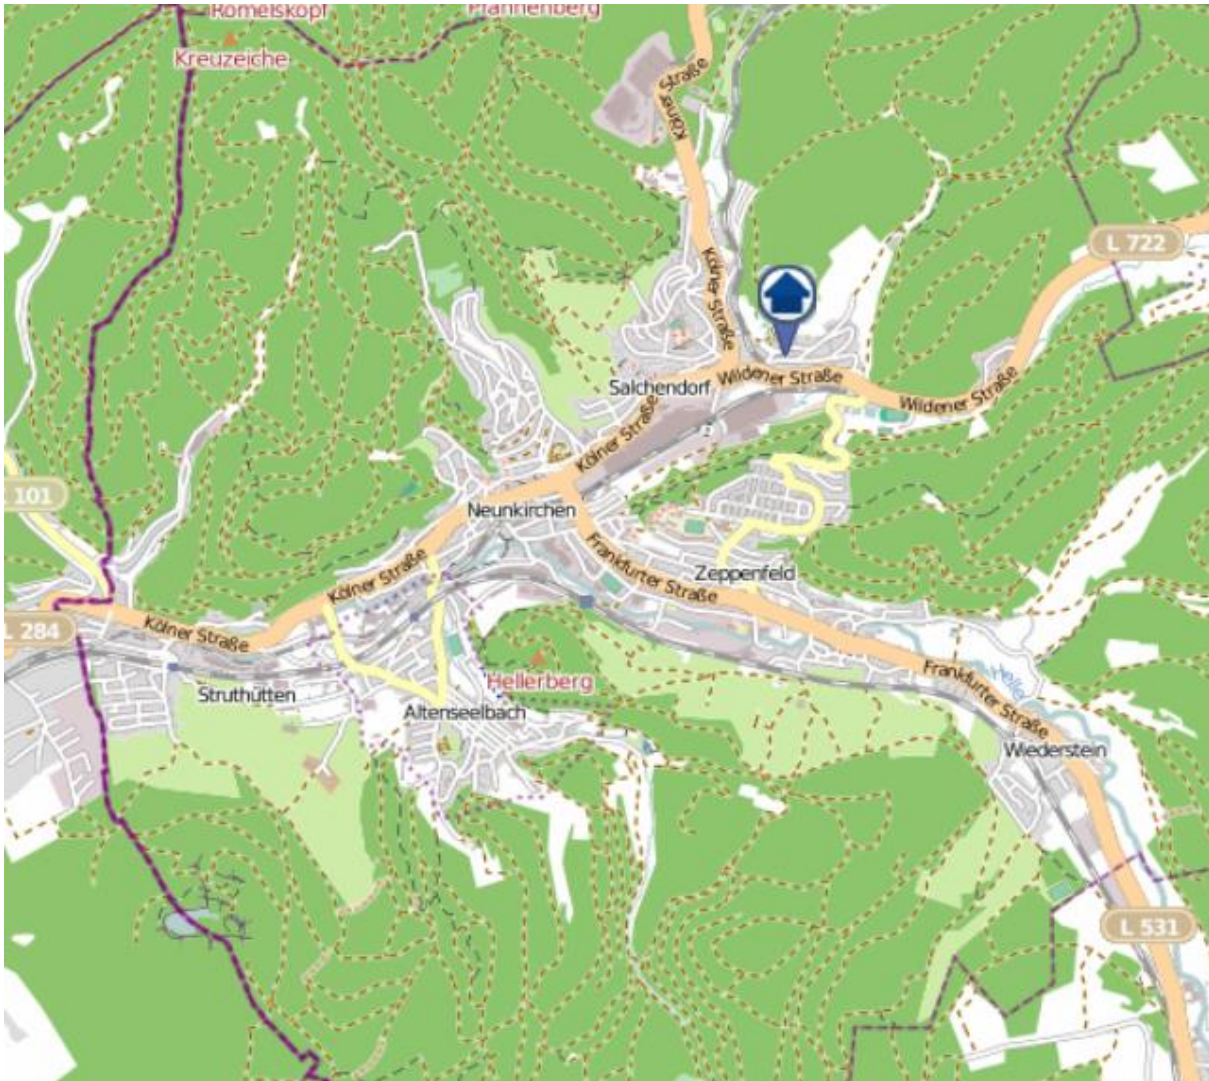

Wohnungseinbrüche in der Zeit vom 17.12. - 23.12.2018

Raum Neunkirchen

Quelle: Kreispolizeibehörde Siegen-Wittgenstein

Lizenz: © OpenStreetMap contributors

www.openstreetmap.org/copyright, www.opendatacommons.org/licenses/odbl