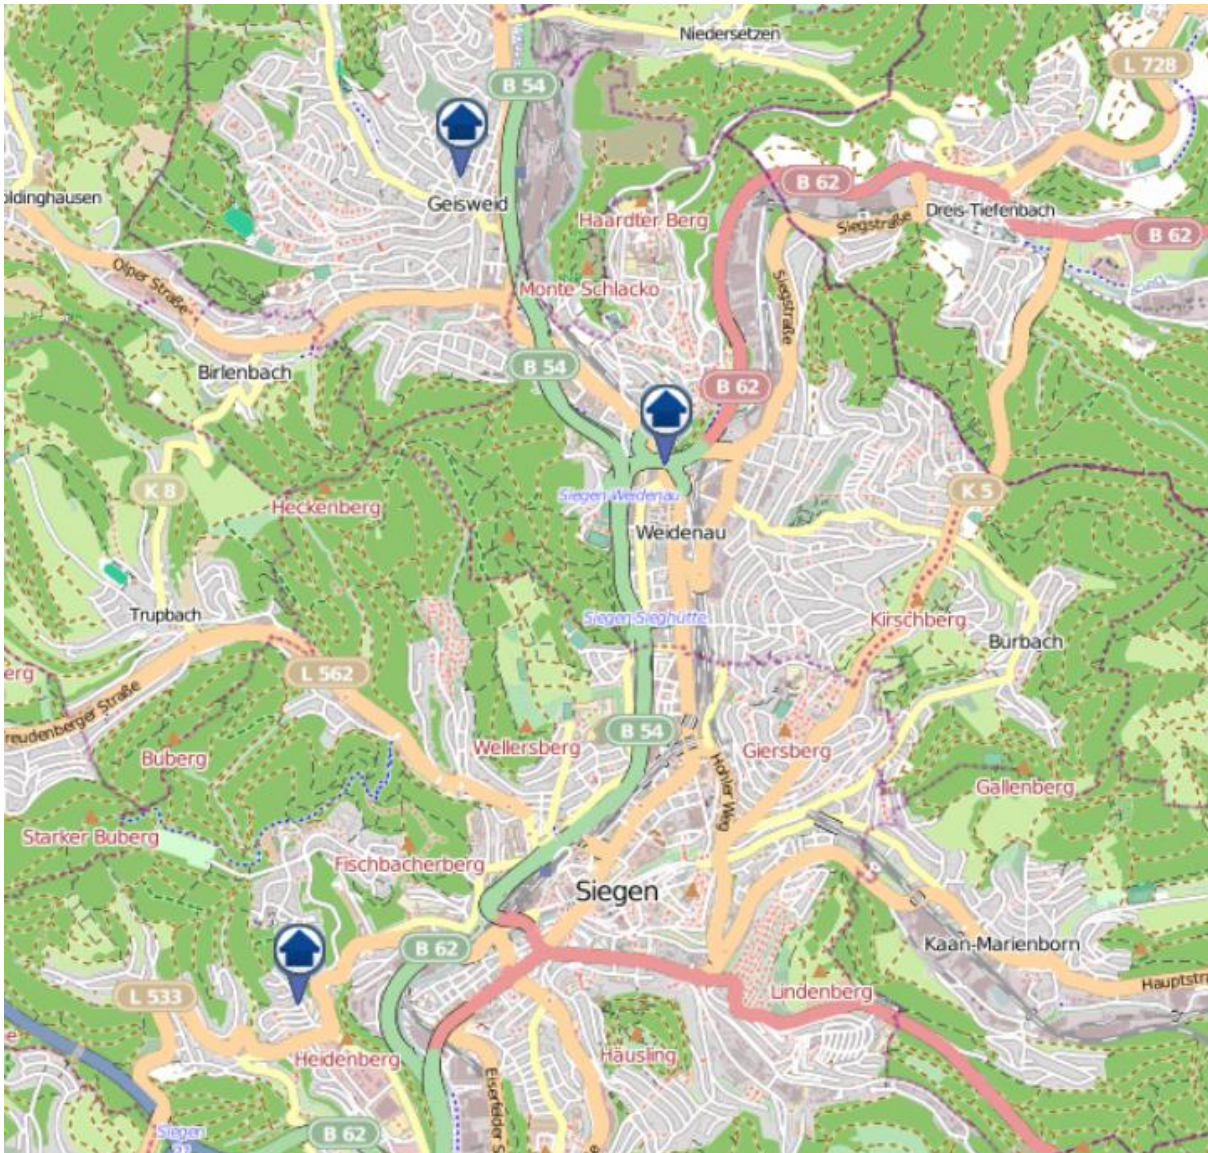

Einbruchsradar für den Kreis Siegen-Wittgenstein

Wohnungseinbrüche in der Zeit vom 17.12. - 23.12.2018

Siegen

Quelle: Kreispolizeibehörde Siegen-Wittgenstein

Lizenz: @ OpenStreetMap contributors

www.openstreetmap.org/copyright, www.opendatacommons.org/licenses/odbl