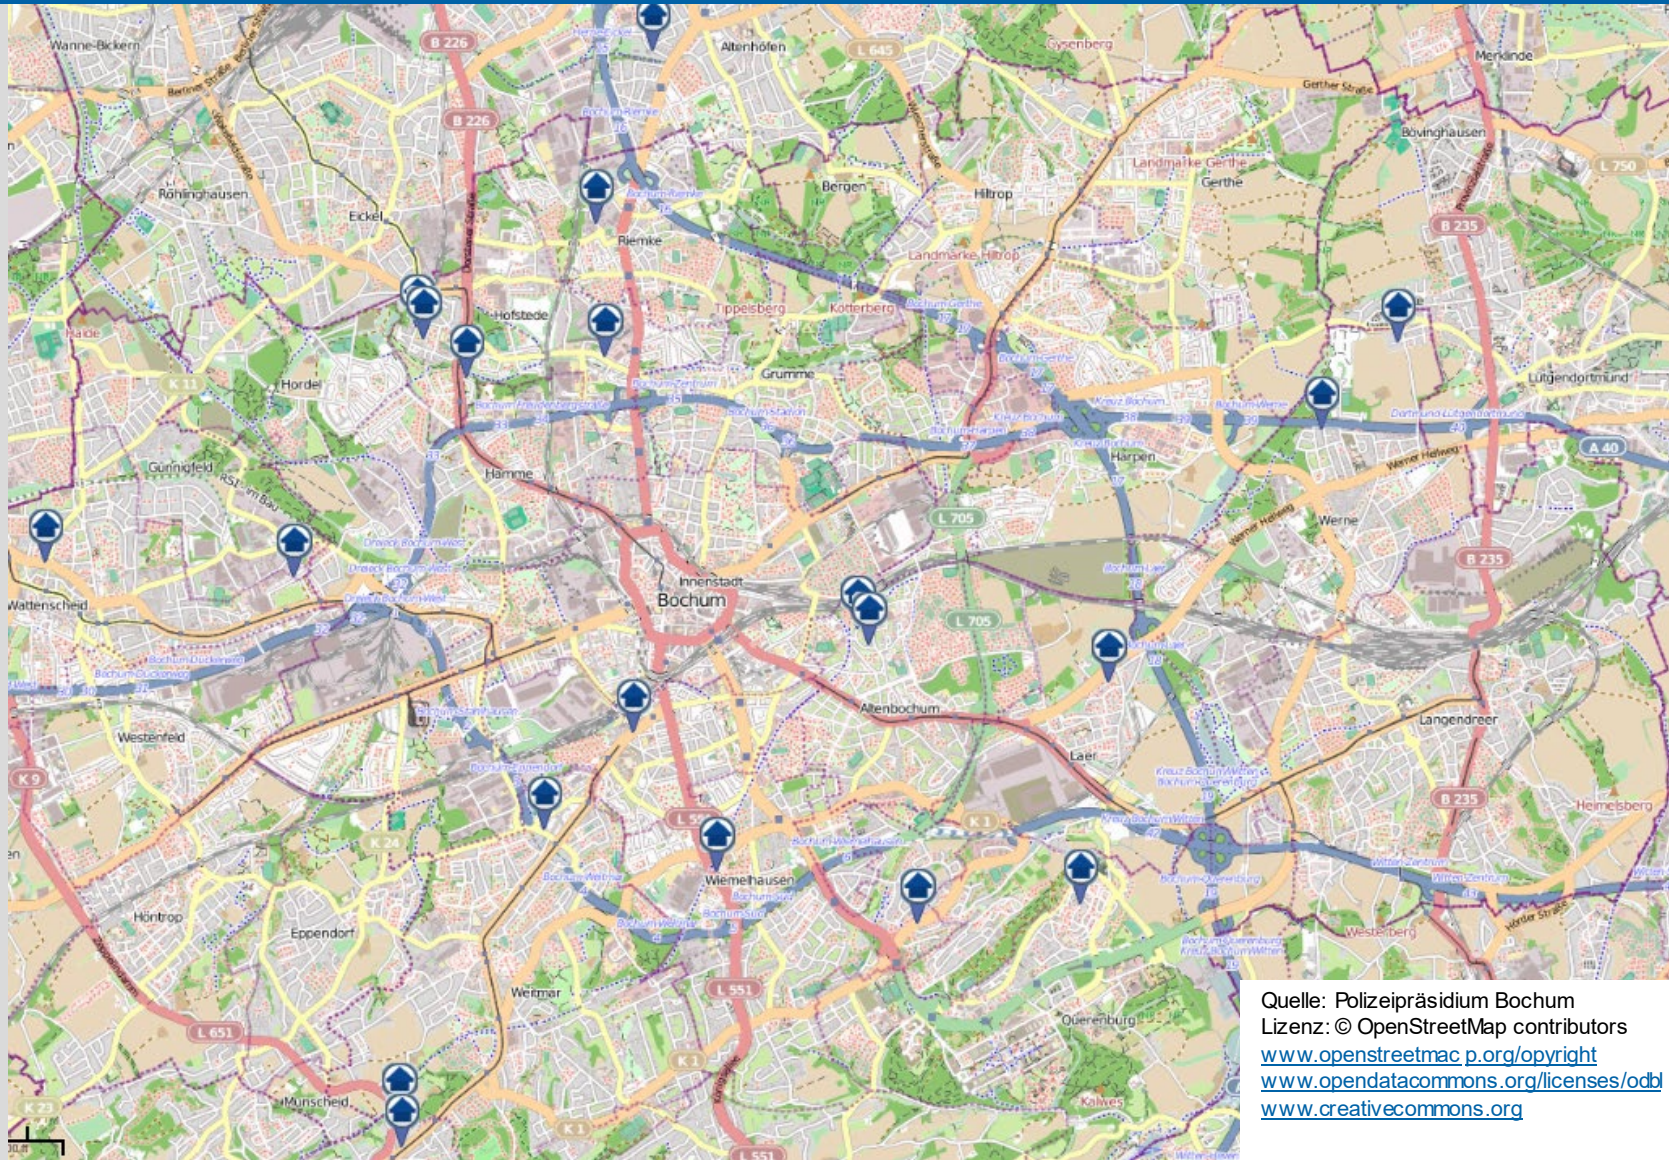

Wohnungseinbrüche Stadtgebiet Bochum in der Zeit vom 14.12.2018 bis 20.12.2018

Quelle: Polizeipräsidium Bochum
Lizenz: © OpenStreetMap contributors
www.openstreetmap.org/opyright
www.opendatacommons.org/licenses/odbl
www.creativecommons.org