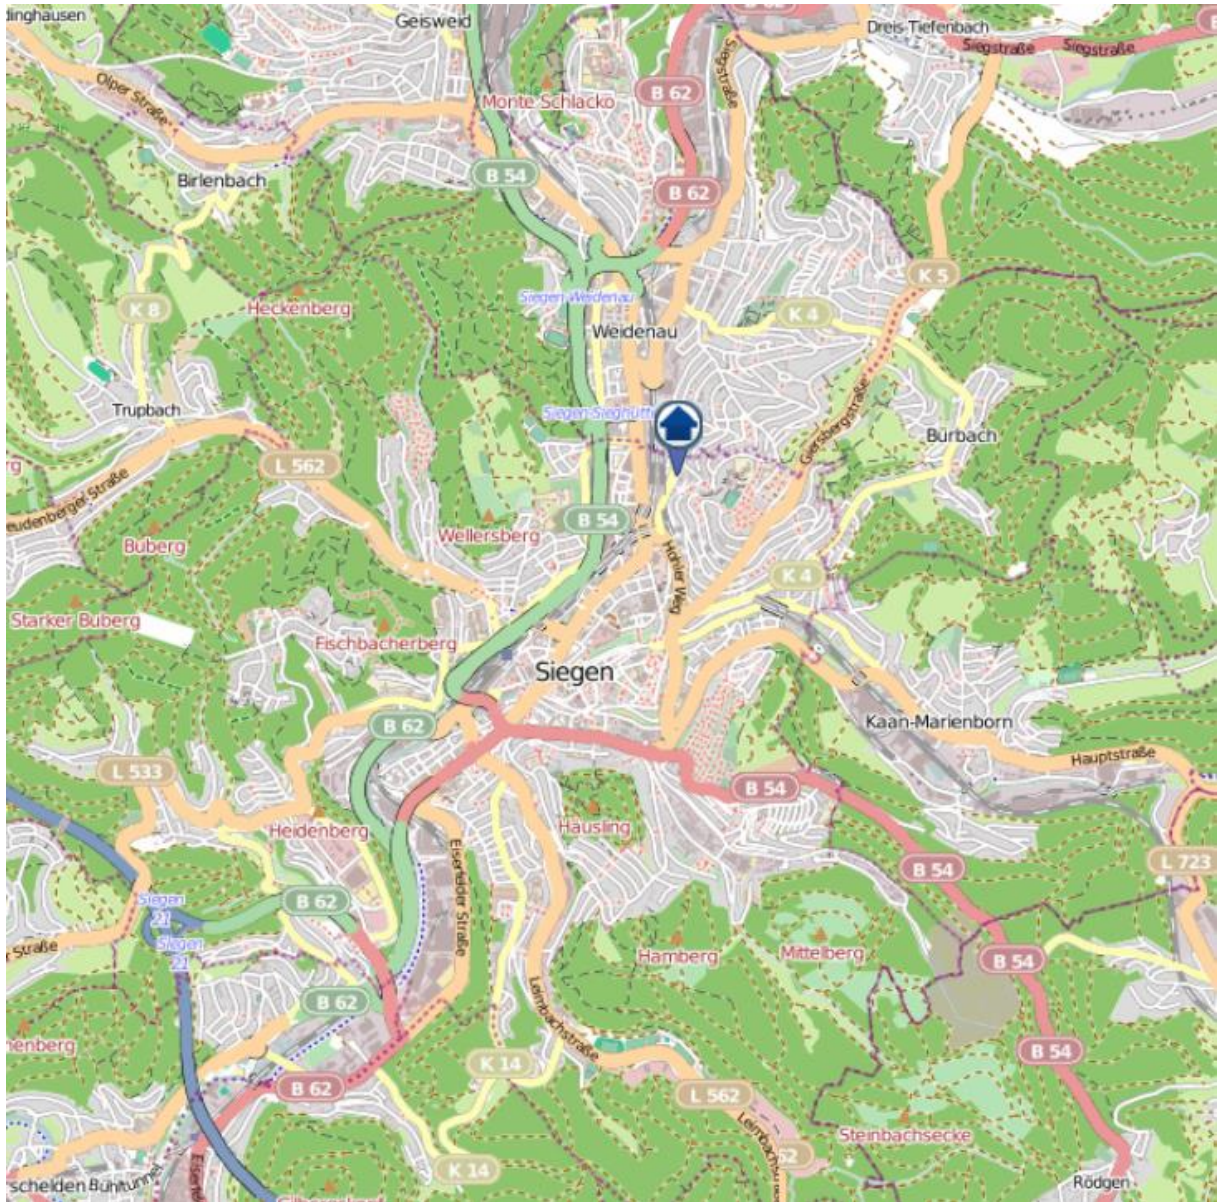

Einbruchsradar für den Kreis Siegen-Wittgenstein
Wohnungseinbrüche in der Zeit vom 12.11. - 18.11.2018

Gesamtübersicht Siegerland

Quelle: Kreispolizeibehörde Siegen-Wittgenstein

Lizenz: © OpenStreetMap contributors

www.openstreetmap.org/copyright, www.opendatacommons.org/licenses/odbl

Einbruchsradar für den Kreis Siegen-Wittgenstein

Wohnungseinbrüche in der Zeit vom 12.11. - 18.11.2018

Siegen

Quelle: Kreispolizeibehörde Siegen-Wittgenstein

Lizenz: @ OpenStreetMap contributors

www.openstreetmap.org/copyright, www.opendatacommons.org/licenses/odbl