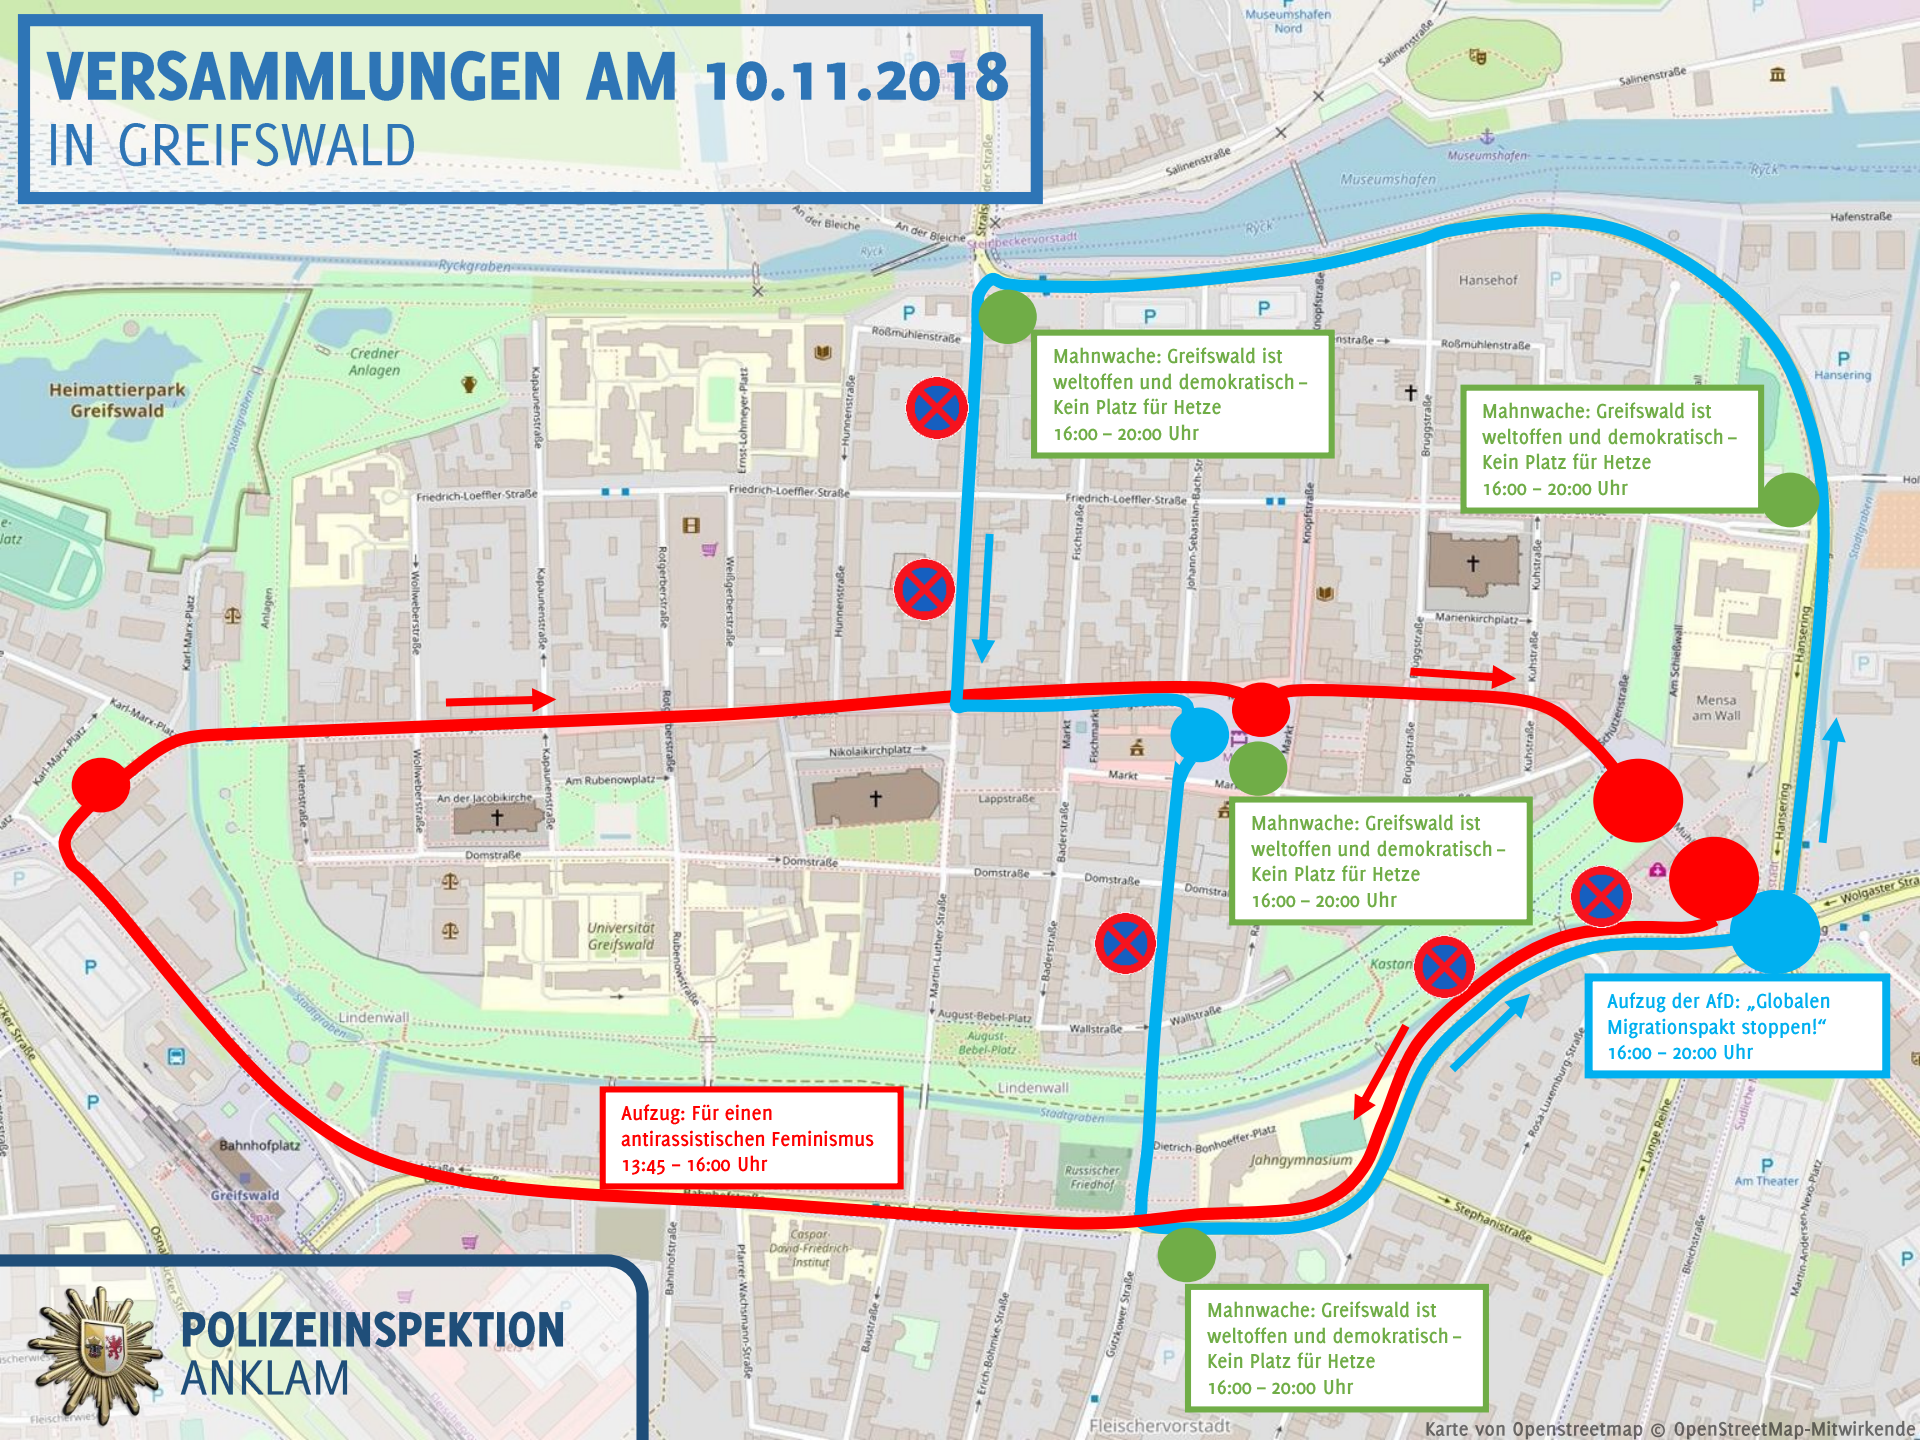

VERSAMMLUNGEN AM 10.11.2018 IN GREIFSWALD

Mahnwache: Greifswald ist weltoffen und demokratisch -
Kein Platz für Hetze
16:00 - 20:00 Uhr

Mahnwache: Greifswald ist weltoffen und demokratisch -
Kein Platz für Hetze
16:00 - 20:00 Uhr

Mahnwache: Greifswald ist weltoffen und demokratisch -
Kein Platz für Hetze
16:00 - 20:00 Uhr

Aufzug der AfD: „Globalen
Migrationspakt stoppen!“
16:00 - 20:00 Uhr

Aufzug: Für einen
antirassistischen Feminismus
13:45 - 16:00 Uhr

Mahnwache: Greifswald ist weltoffen und demokratisch -
Kein Platz für Hetze
16:00 - 20:00 Uhr

**POLIZEIINSPEKTION
ANKLAM**