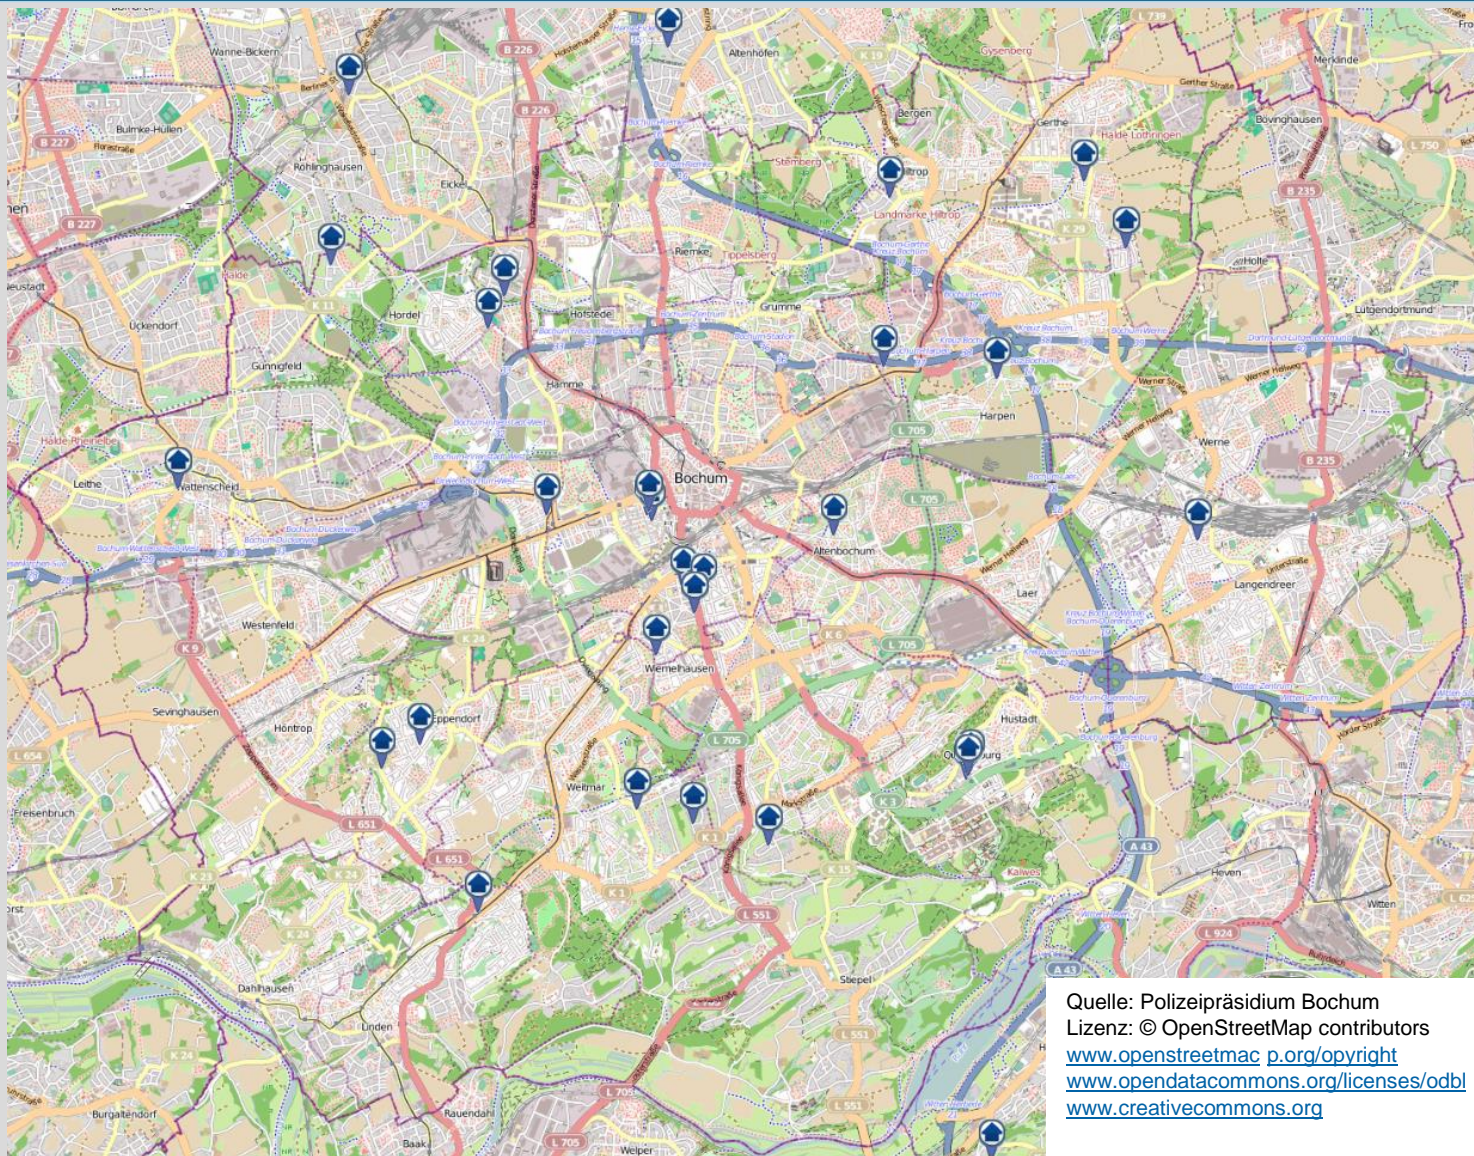

# Wohnungseinbrüche Stadtgebiet Bochum in der Zeit vom 26.10.2018 bis 01.11.2018

Quelle: Polizeipräsidium Bochum  
Lizenz: © OpenStreetMap contributors  
[www.openstreetmap.org/copyright](http://www.openstreetmap.org/copyright)  
[www.opendatacommons.org/licenses/odbl](http://www.opendatacommons.org/licenses/odbl)  
[www.creativecommons.org](http://www.creativecommons.org)