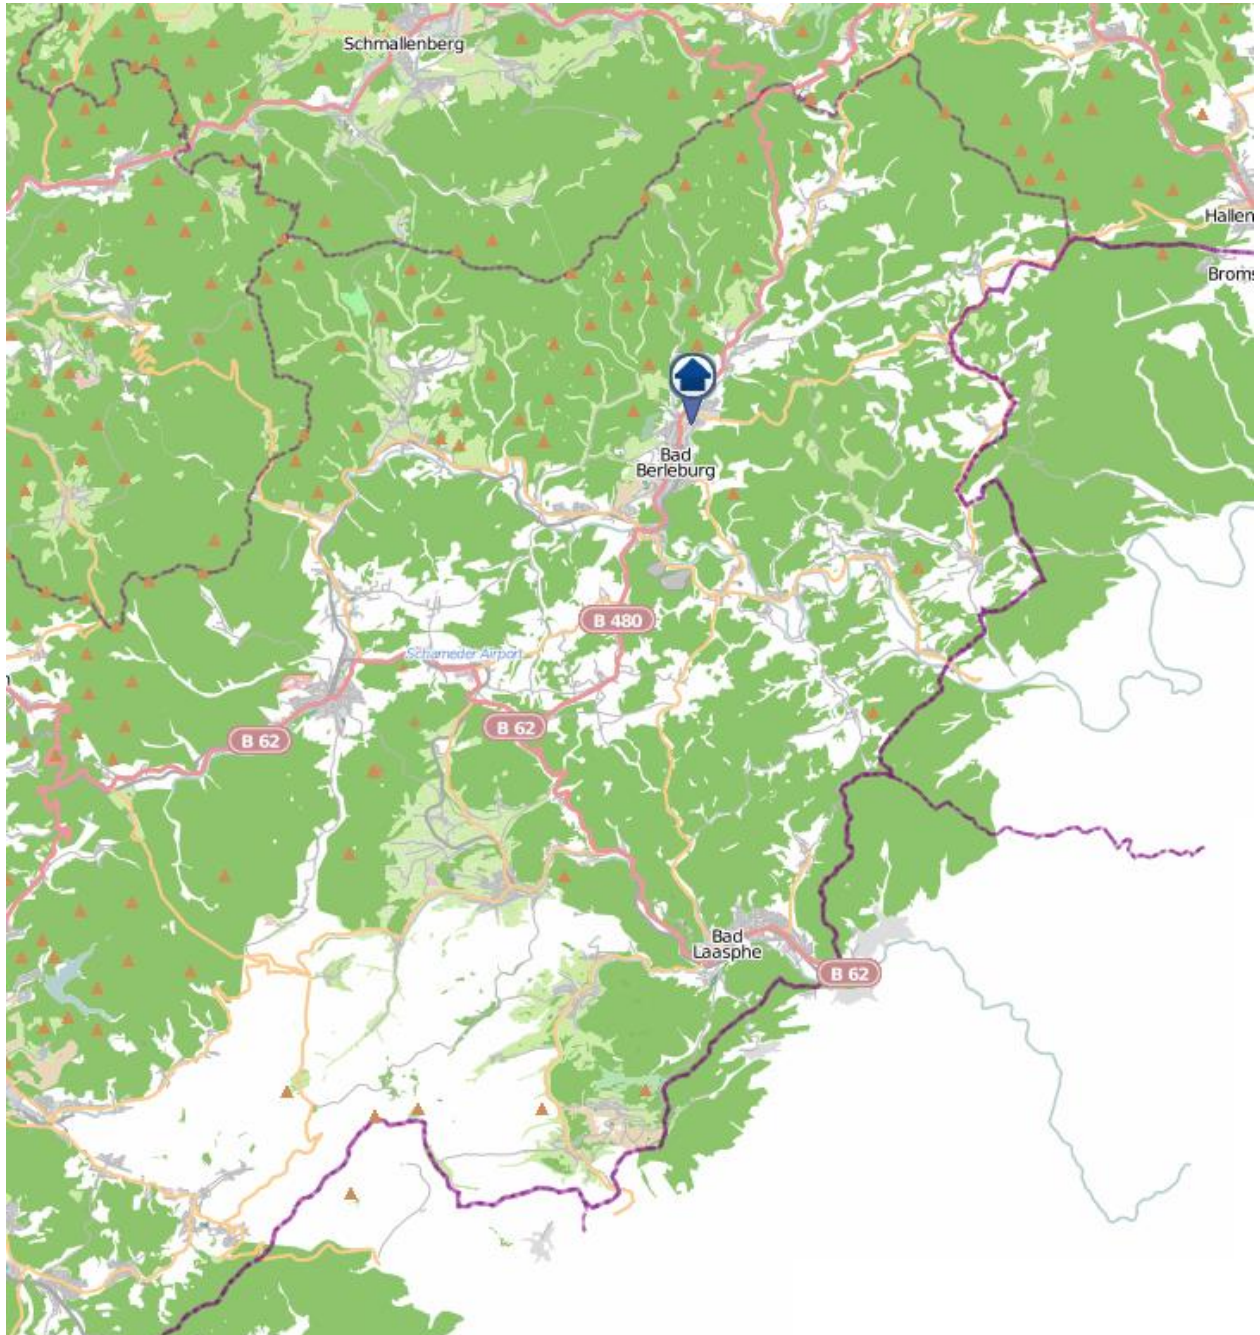

Einbruchsradar für den Kreis Siegen-Wittgenstein

Wohnungseinbrüche in der Zeit vom 22.10. - 28.10.2018

Gesamtübersicht Siegen

Quelle: Kreispolizeibehörde Siegen-Wittgenstein

Lizenz: @ OpenStreetMap contributors

www.openstreetmap.org/copyright, www.opendatacommons.org/licenses/odbl

Einbruchsradar für den Kreis Siegen-Wittgenstein
Wohnungseinbrüche in der Zeit vom 22.10. - 28.10.2018

Gesamtübersicht Wittgenstein