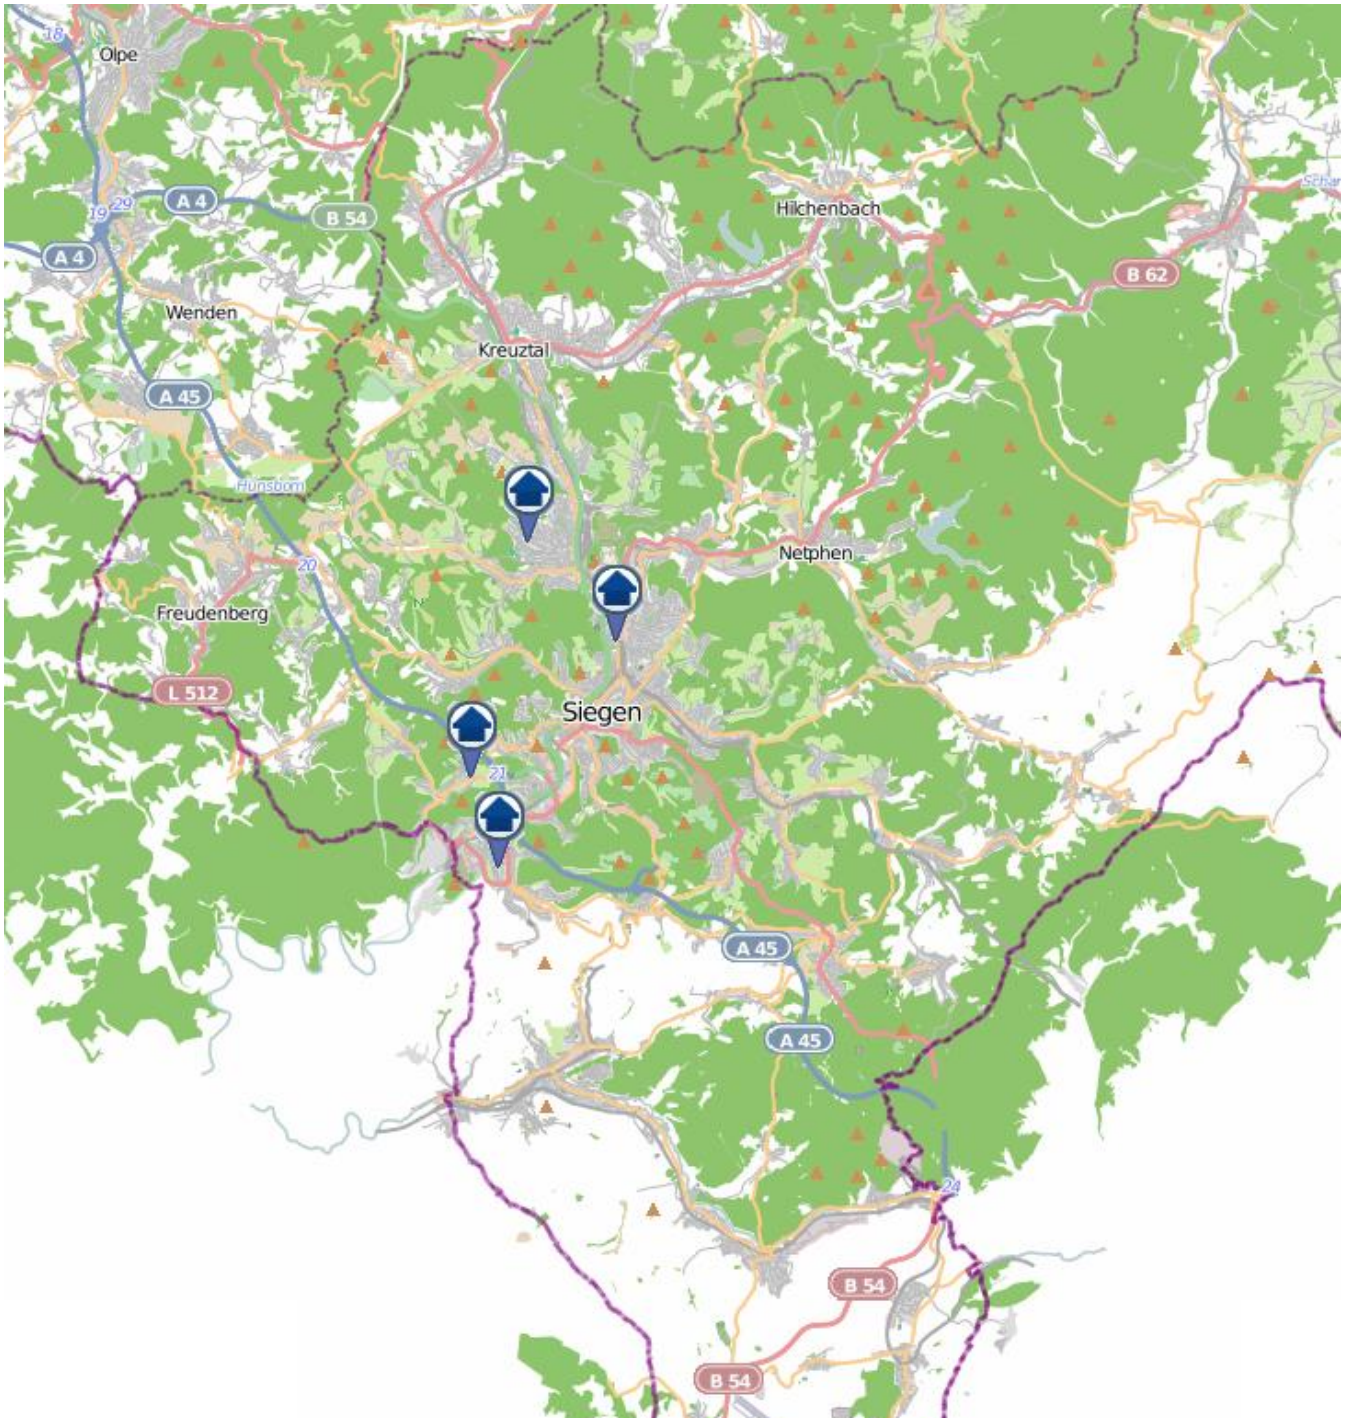

Einbruchsradar für den Kreis Siegen-Wittgenstein

Wohnungseinbrüche in der Zeit vom 22.10. - 28.10.2018

Gesamtübersicht Siegen

Quelle: Kreispolizeibehörde Siegen-Wittgenstein

Lizenz: @ OpenStreetMap contributors

www.openstreetmap.org/copyright, www.opendatacommons.org/licenses/odbl

Einbruchsradar für den Kreis Siegen-Wittgenstein
Wohnungseinbrüche in der Zeit vom 22.10. - 28.10.2018

Gesamtübersicht Wittgenstein