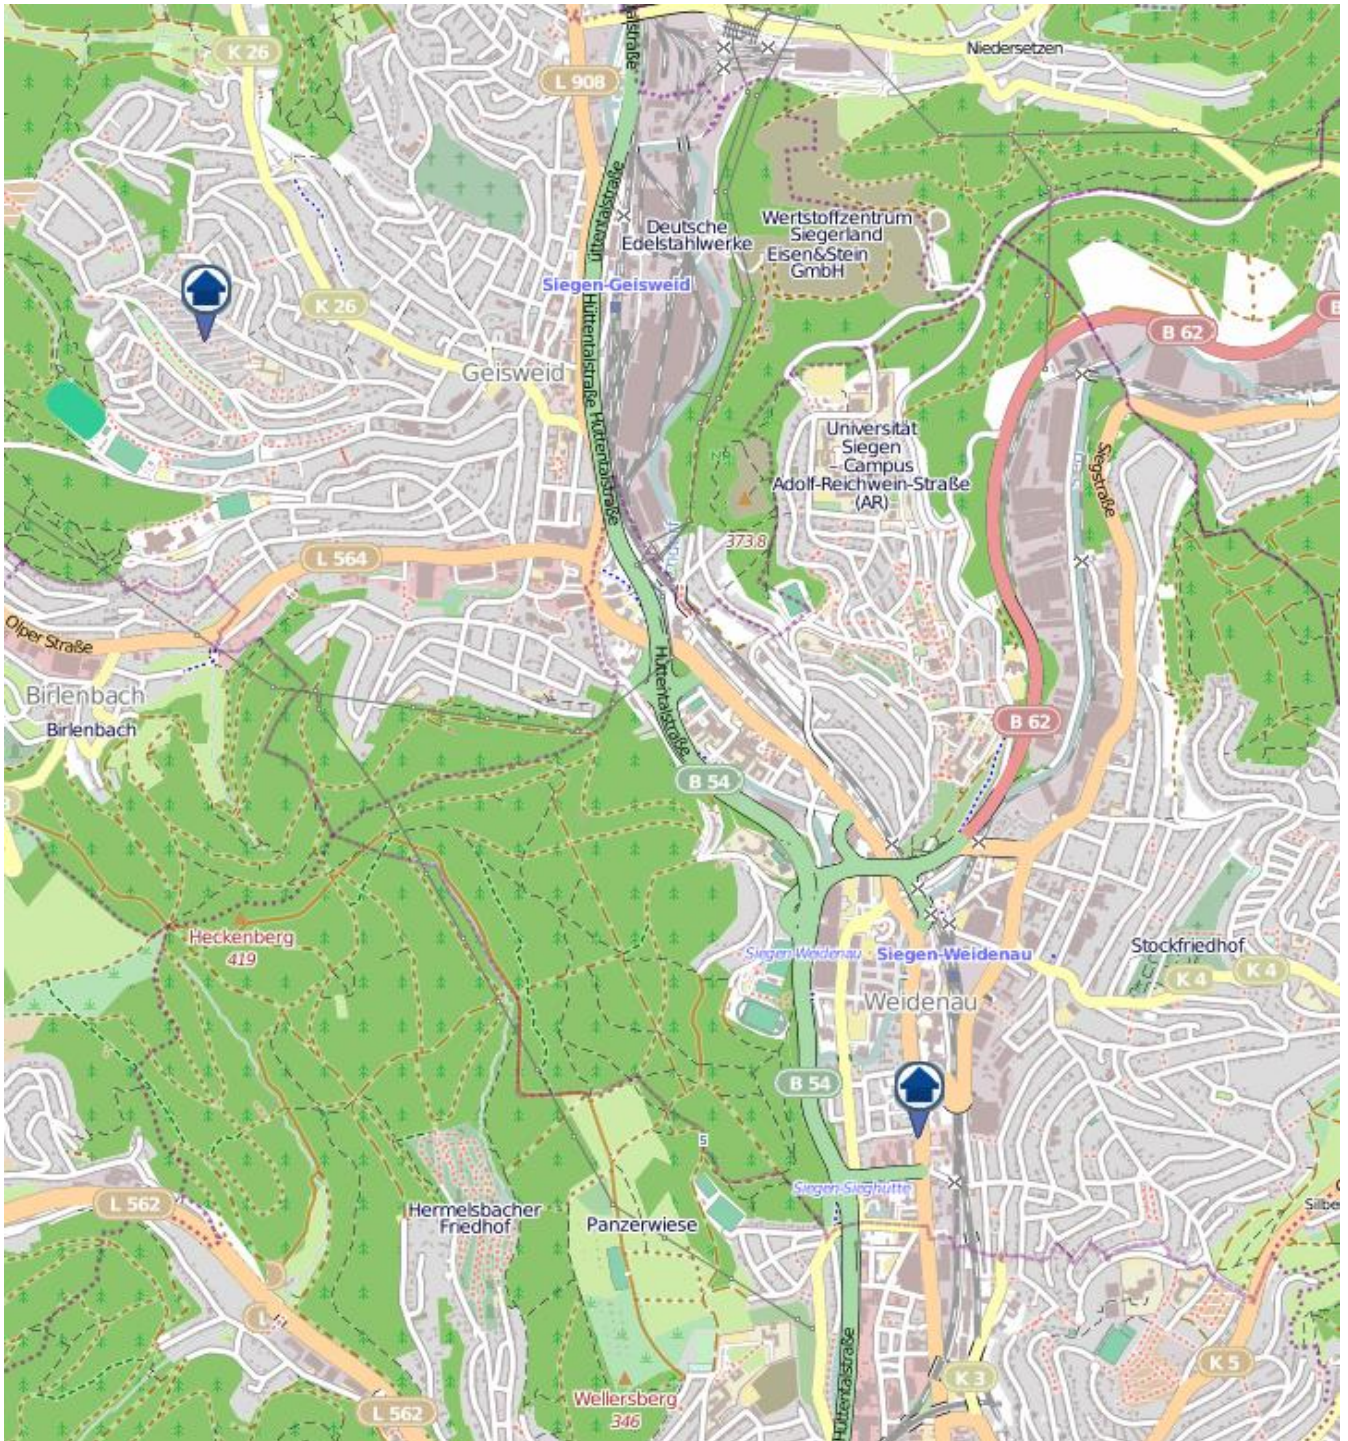

Einbruchsradar für den Kreis Siegen-Wittgenstein

Wohnungseinbrüche in der Zeit vom 22.10. - 28.10.2018

Siegen

Quelle: Kreispolizeibehörde Siegen-Wittgenstein

Lizenz: © OpenStreetMap contributors

www.openstreetmap.org/copyright, www.opendatacommons.org/licenses/odbl