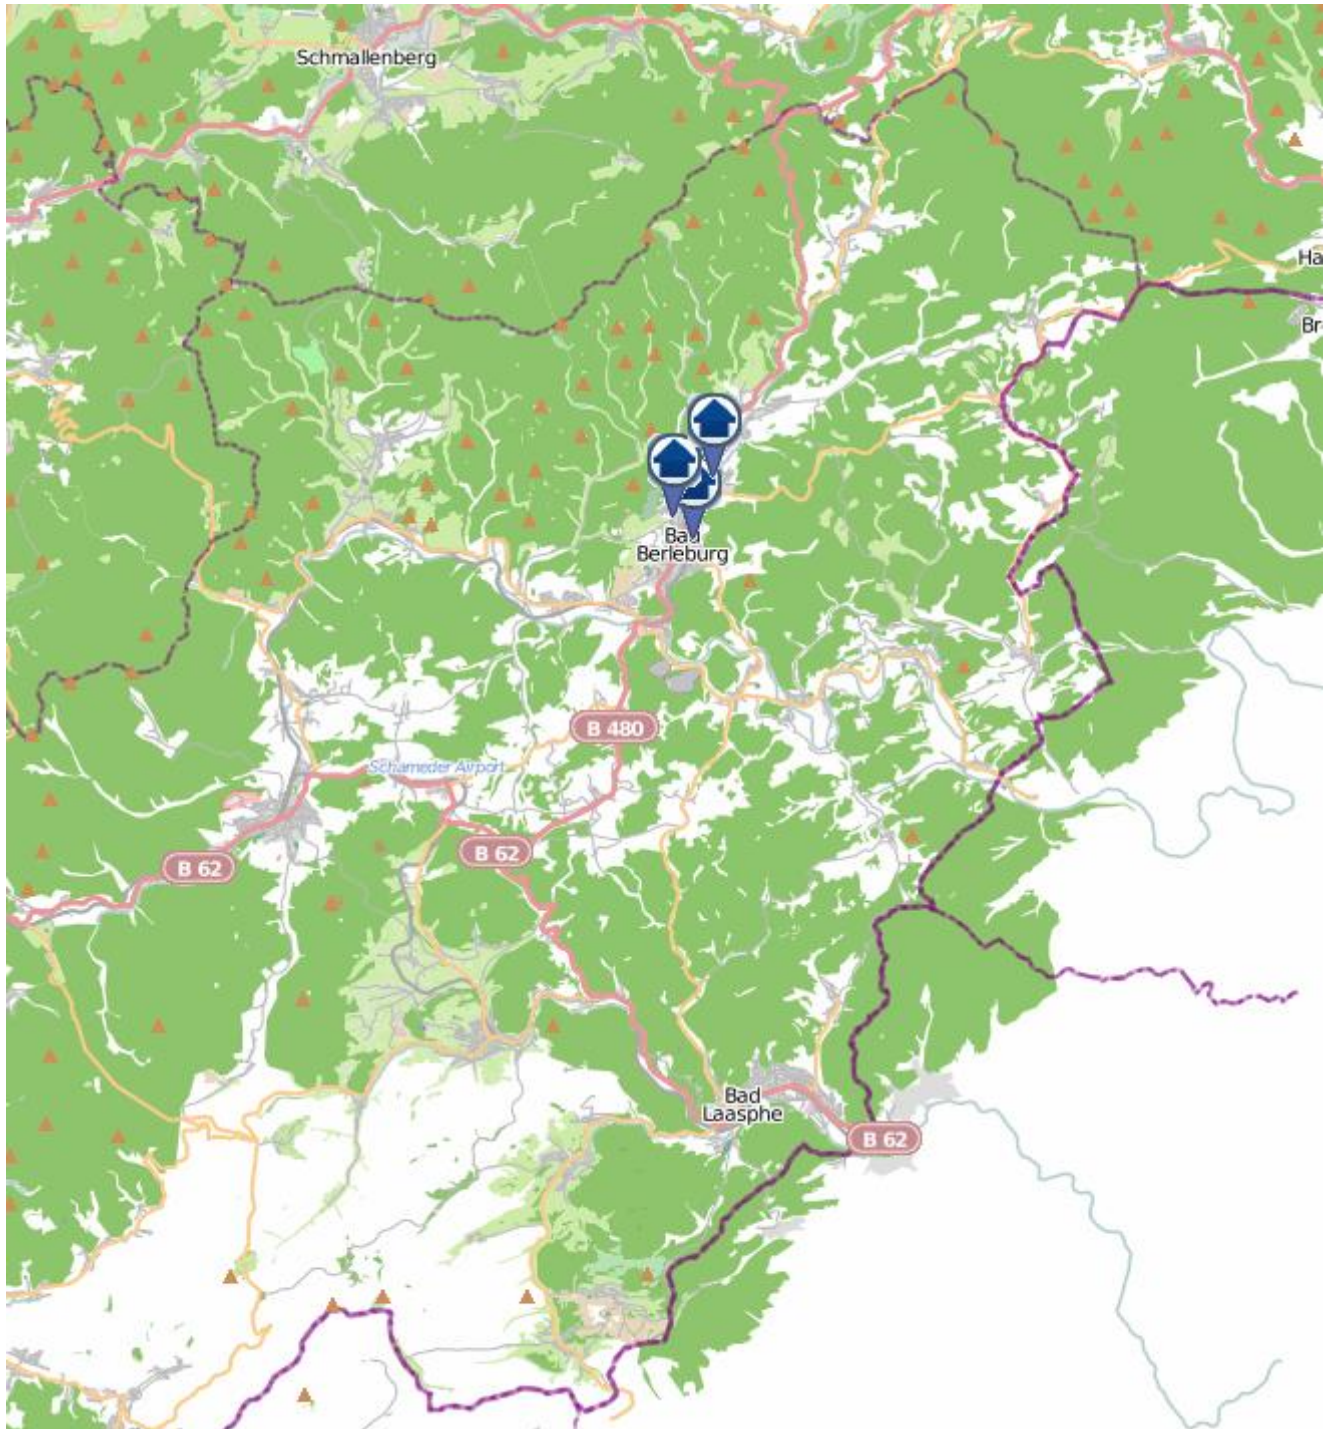

Einbruchsradar für den Kreis Siegen-Wittgenstein

Wohnungseinbrüche in der Zeit vom 08.10. - 14.10.2018

Gesamtübersicht Wittgenstein

Quelle: Kreispolizeibehörde Siegen-Wittgenstein

Lizenz: © OpenStreetMap contributors

www.openstreetmap.org/copyright, www.opendatacommons.org/licenses/odbl

Einbruchsradar für den Kreis Siegen-Wittgenstein

Wohnungseinbrüche in der Zeit vom 08.10. - 14.10.2018

Bad Berleburg

Quelle: Kreispolizeibehörde Siegen-Wittgenstein

Lizenz: © OpenStreetMap contributors

www.openstreetmap.org/copyright, www.opendatacommons.org/licenses/odbl