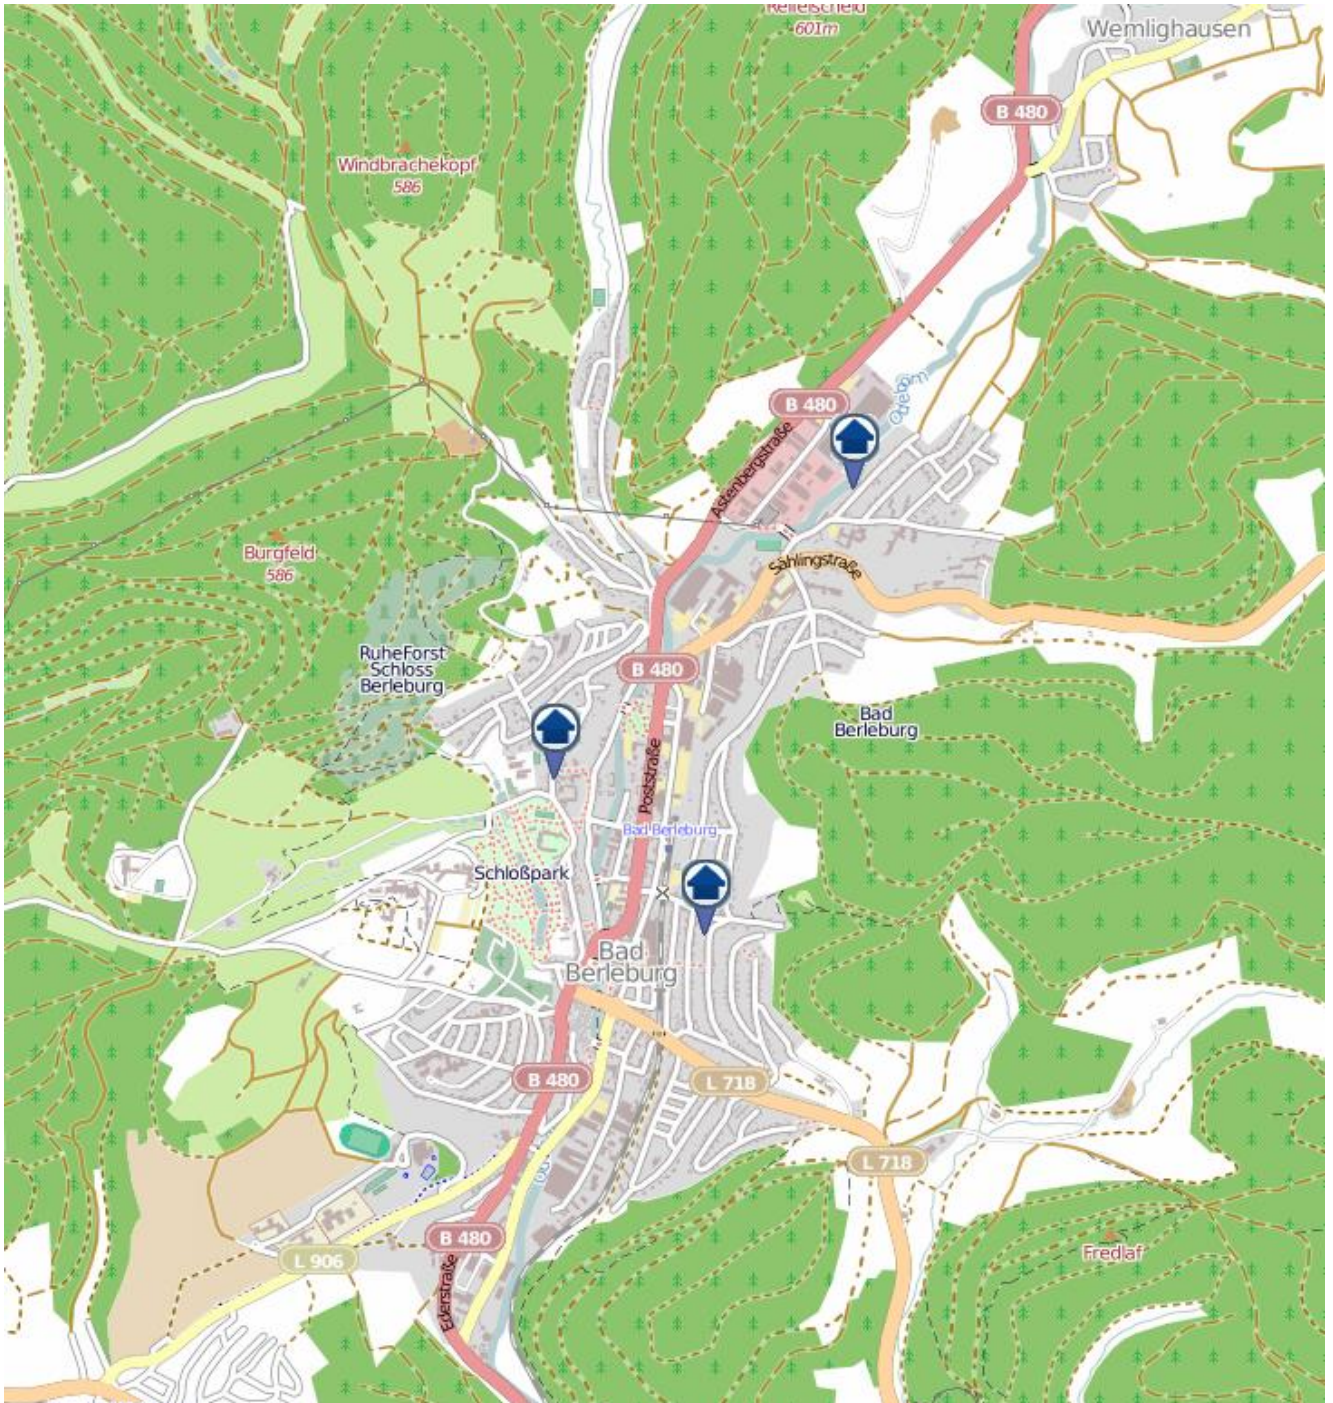

Einbruchsradar für den Kreis Siegen-Wittgenstein

Wohnungseinbrüche in der Zeit vom 08.10. - 14.10.2018

Gesamtübersicht Wittgenstein

Quelle: Kreispolizeibehörde Siegen-Wittgenstein

Lizenz: © OpenStreetMap contributors

www.openstreetmap.org/copyright, www.opendatacommons.org/licenses/odbl

Einbruchsradar für den Kreis Siegen-Wittgenstein

Wohnungseinbrüche in der Zeit vom 08.10. - 14.10.2018

Bad Berleburg

Quelle: Kreispolizeibehörde Siegen-Wittgenstein

Lizenz: © OpenStreetMap contributors

www.openstreetmap.org/copyright, www.opendatacommons.org/licenses/odbl