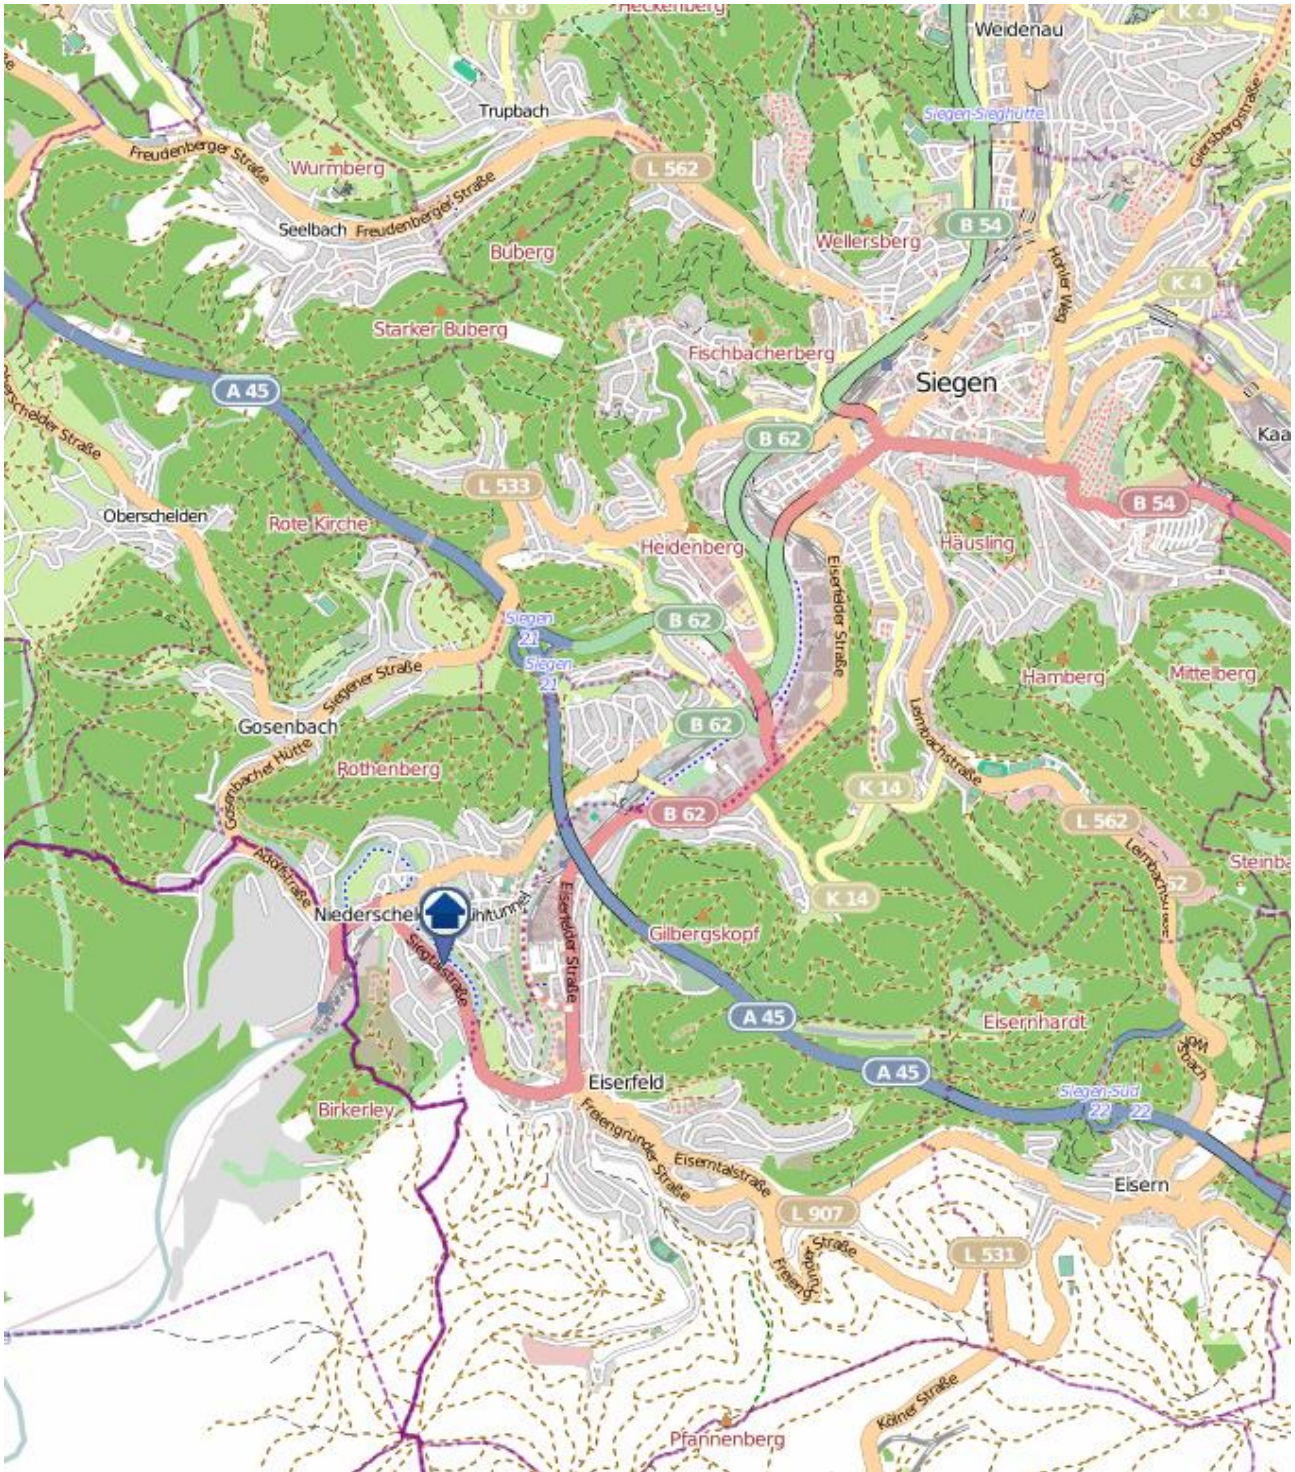

Einbruchsradar für den Kreis Siegen-Wittgenstein

Wohnungseinbrüche in der Zeit vom 10.09. - 16.09.2018

Siegen

Quelle: Kreispolizeibehörde Siegen-Wittgenstein

Lizenz: © OpenStreetMap contributors

www.openstreetmap.org/copyright, www.opendatacommons.org/licenses/odbl