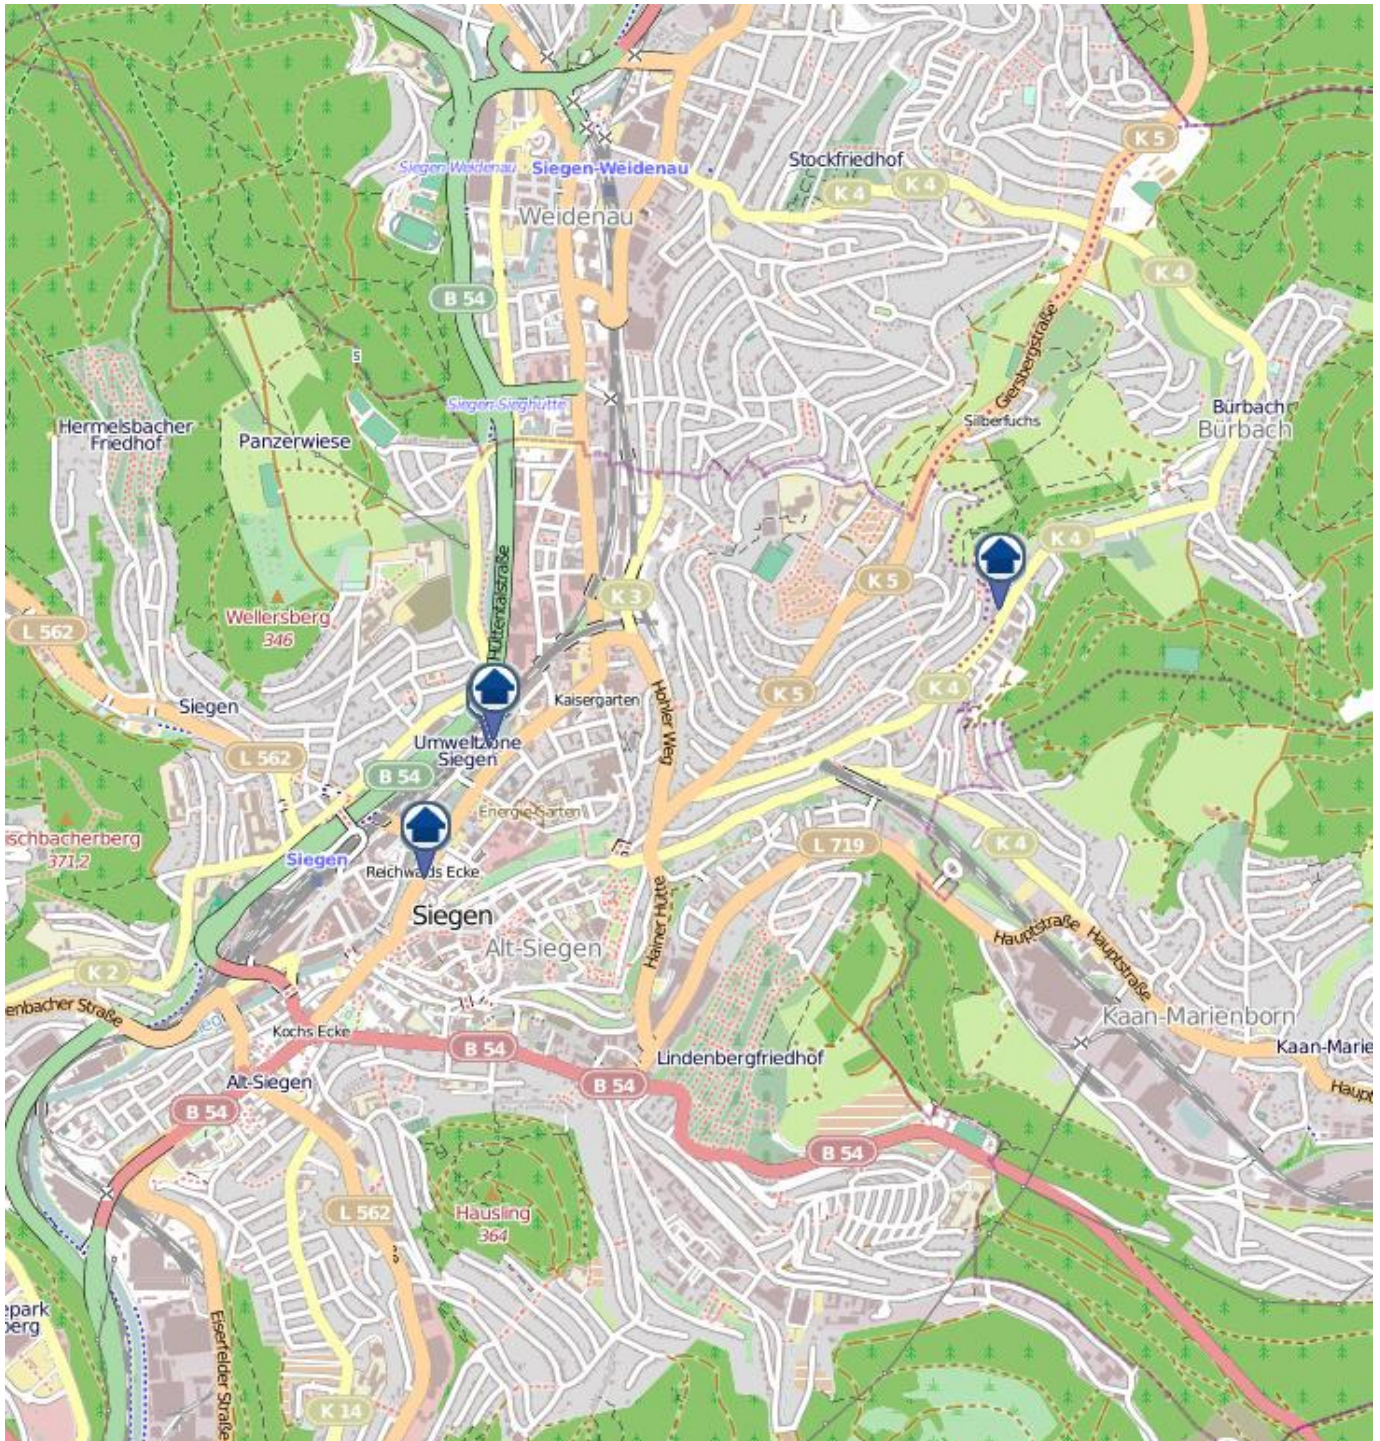

Einbruchsradar für den Kreis Siegen-Wittgenstein

Wohnungseinbrüche in der Zeit vom 03.09. - 09.09.2018

Stadt Siegen

Quelle: Kreispolizeibehörde Siegen-Wittgenstein

Lizenz: © OpenStreetMap contributors

www.openstreetmap.org/copyright, www.opendatacommons.org/licenses/odbl