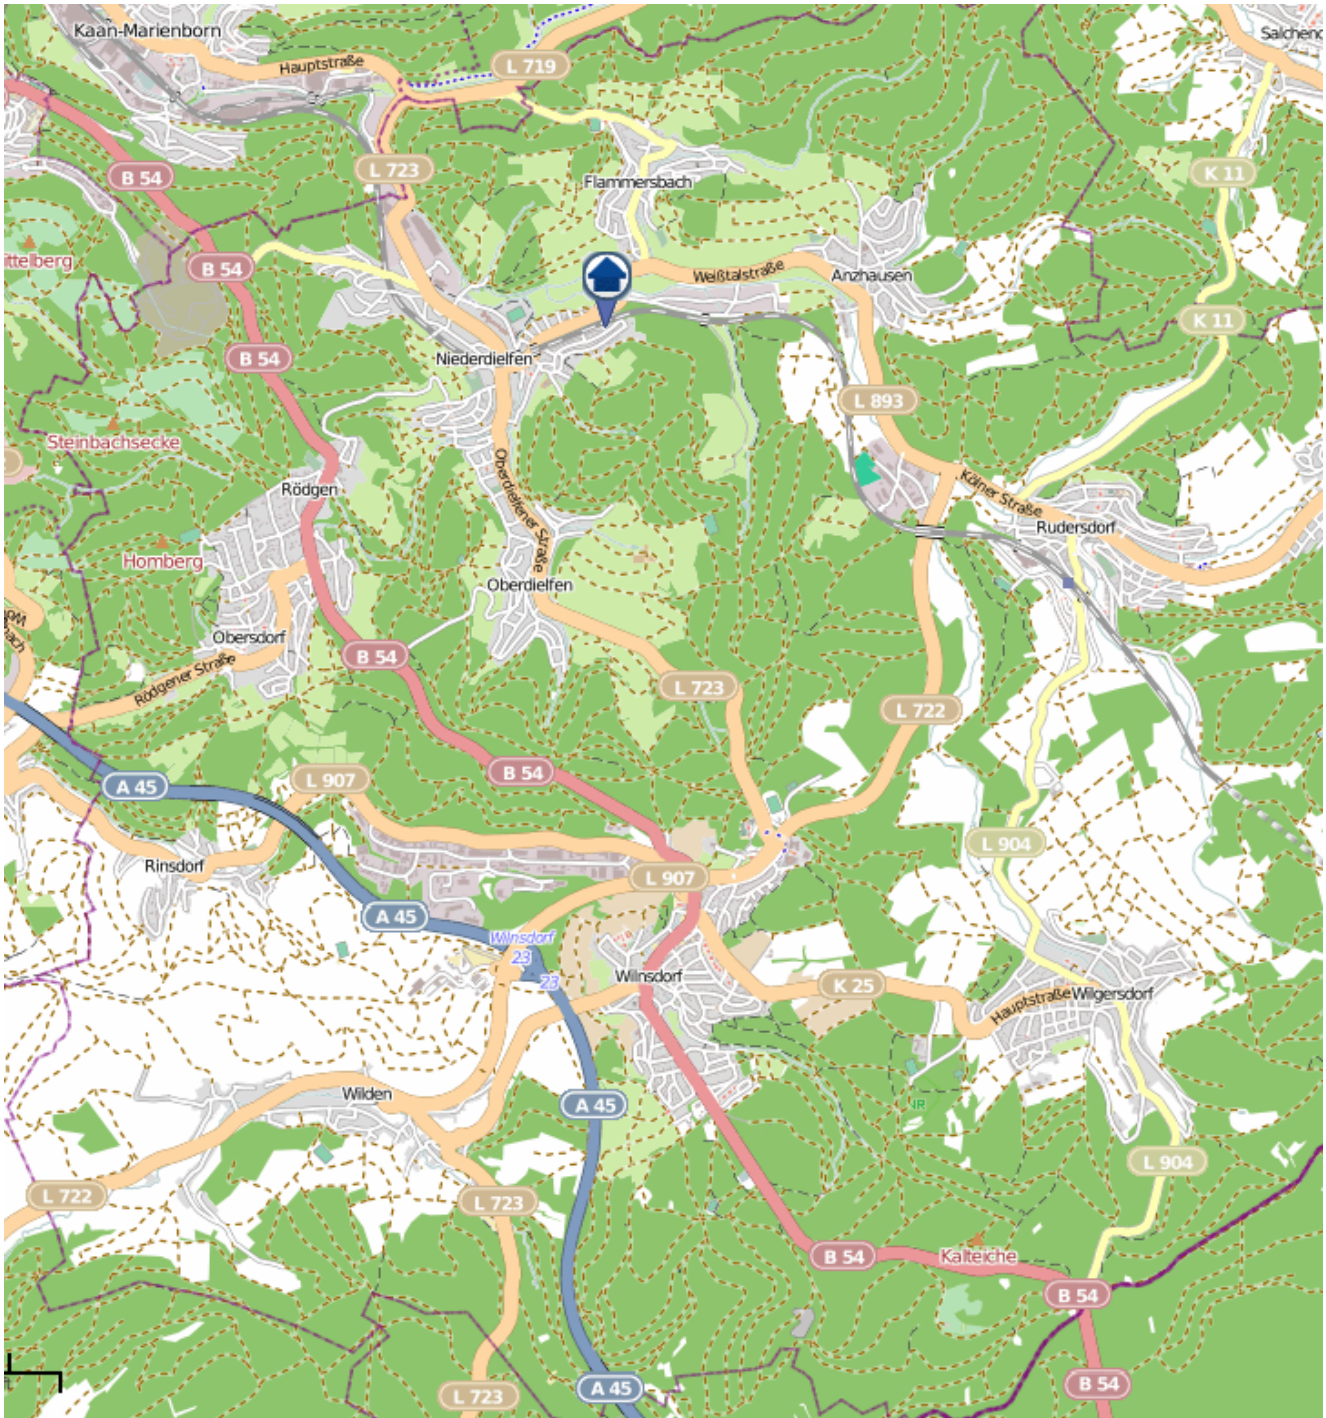

Wohnungseinbrüche in der Zeit vom 03.09. - 09.09.2018

Gemeinde Wilnsdorf

Quelle: Kreispolizeibehörde Siegen-Wittgenstein

Lizenz: © OpenStreetMap contributors

www.openstreetmap.org/copyright, www.opendatacommons.org/licenses/odbl