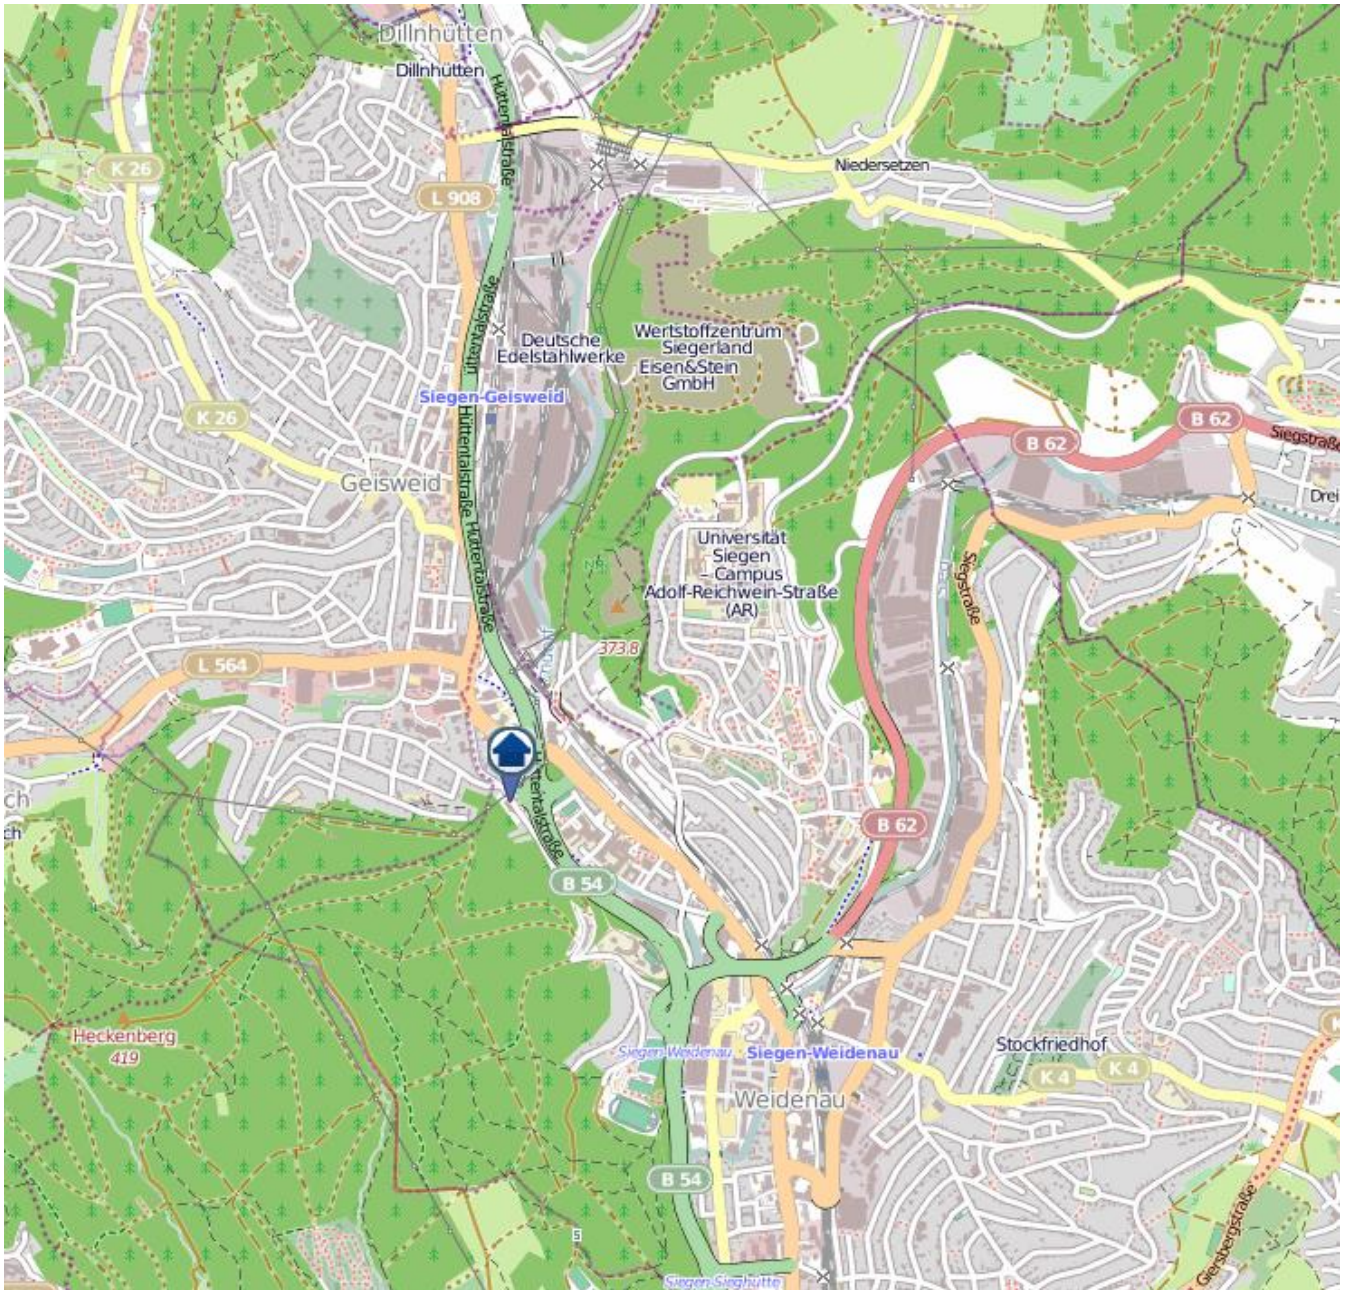

Einbruchsradar für den Kreis Siegen-Wittgenstein

Wohnungseinbrüche in der Zeit vom 03.09. - 09.09.2018

Gesamtübersicht Siegen

Quelle: Kreispolizeibehörde Siegen-Wittgenstein

Lizenz: © OpenStreetMap contributors

www.openstreetmap.org/copyright, www.opendatacommons.org/licenses/odbl

Einbruchsradar für den Kreis Siegen-Wittgenstein

Wohnungseinbrüche in der Zeit vom 03.09. - 09.09.2018

Weidenau

Quelle: Kreispolizeibehörde Siegen-Wittgenstein

Lizenz: © OpenStreetMap contributors

www.openstreetmap.org/copyright, www.opendatacommons.org/licenses/odbl

Einbruchsradar für den Kreis Siegen-Wittgenstein

Wohnungseinbrüche in der Zeit vom 03.09. - 09.09.2018

Wohnungseinbrüche in der Zeit vom 03.09. - 09.09.2018

Gemeinde Wilnsdorf

Quelle: Kreispolizeibehörde Siegen-Wittgenstein

Lizenz: © OpenStreetMap contributors

www.openstreetmap.org/copyright, www.opendatacommons.org/licenses/odbl