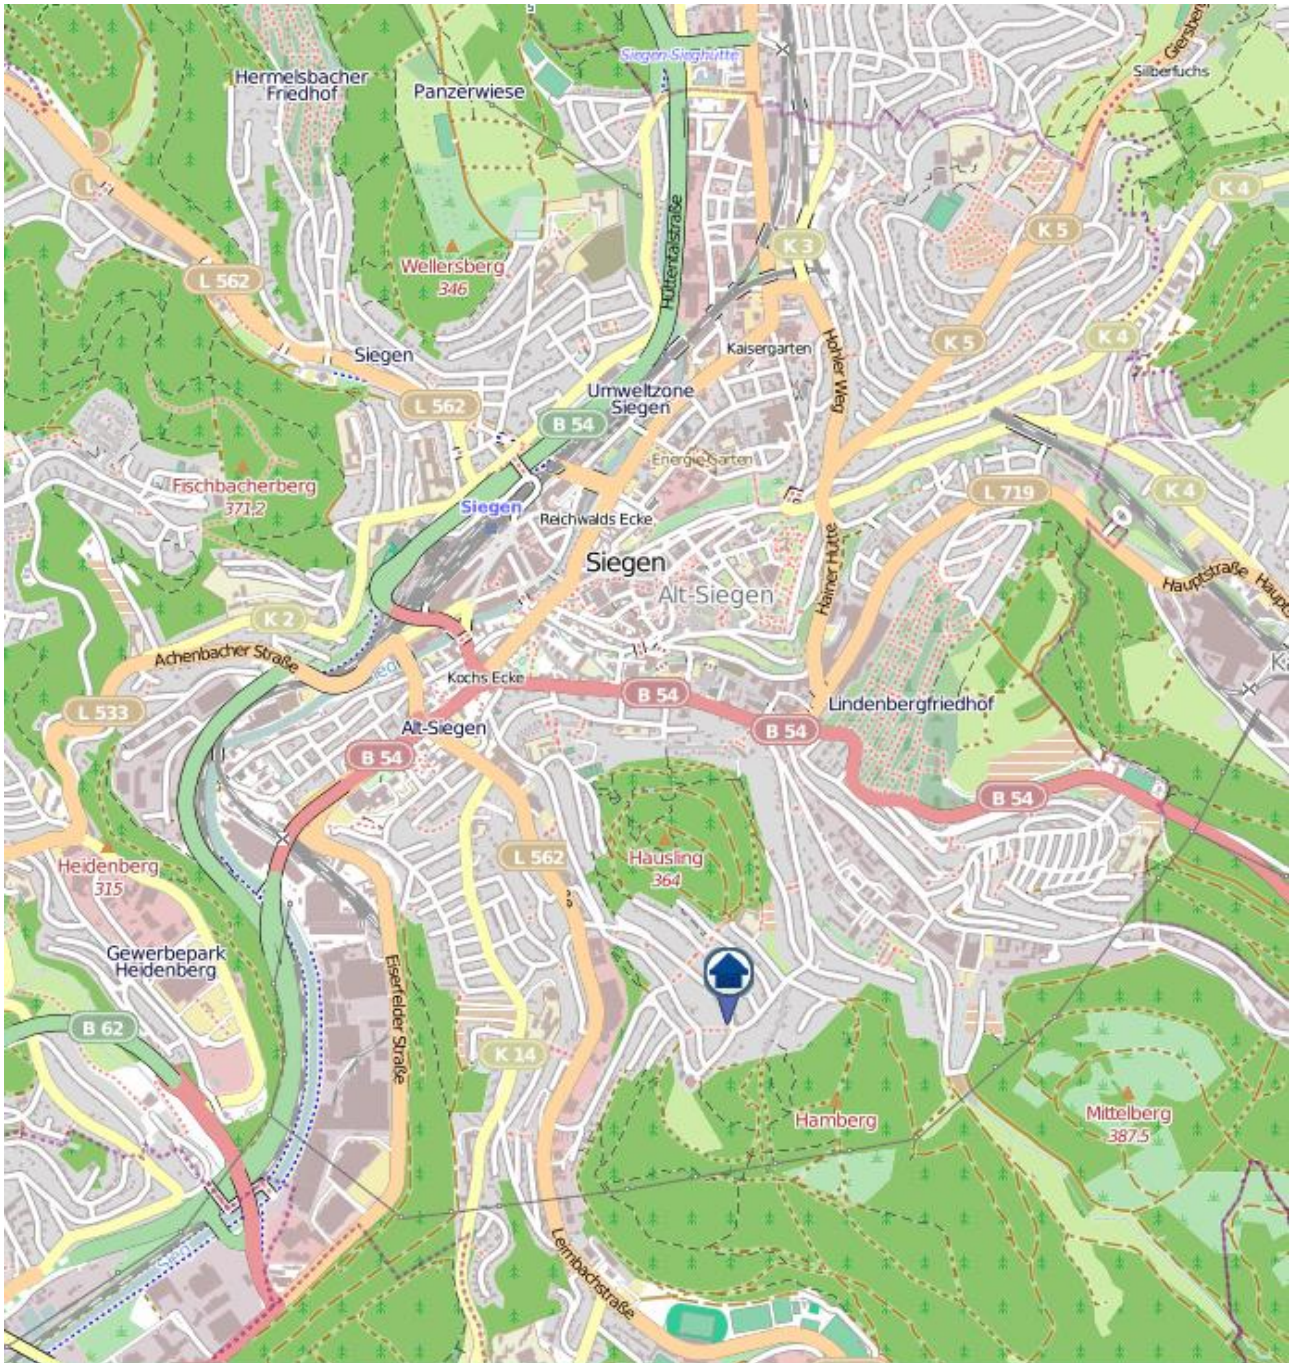

Einbruchsradar für den Kreis Siegen-Wittgenstein

Wohnungseinbrüche in der Zeit vom 27.08. - 02.09.2018

Gesamtübersicht Siegen

Quelle: Kreispolizeibehörde Siegen-Wittgenstein

Lizenz: © OpenStreetMap contributors

www.openstreetmap.org/copyright, www.opendatacommons.org/licenses/odbl

Einbruchsradar für den Kreis Siegen-Wittgenstein

Wohnungseinbrüche in der Zeit vom 27.08. - 02.09.2018

Siegen

Quelle: Kreispolizeibehörde Siegen-Wittgenstein

Lizenz: © OpenStreetMap contributors

www.openstreetmap.org/copyright, www.opendatacommons.org/licenses/odbl

Einbruchsradar für den Kreis Siegen-Wittgenstein

Wohnungseinbrüche in der Zeit vom 27.08. - 02.09.2018

Kreuztal

Quelle: Kreispolizeibehörde Siegen-Wittgenstein

Lizenz: © OpenStreetMap contributors

www.openstreetmap.org/copyright, www.opendatacommons.org/licenses/odbl