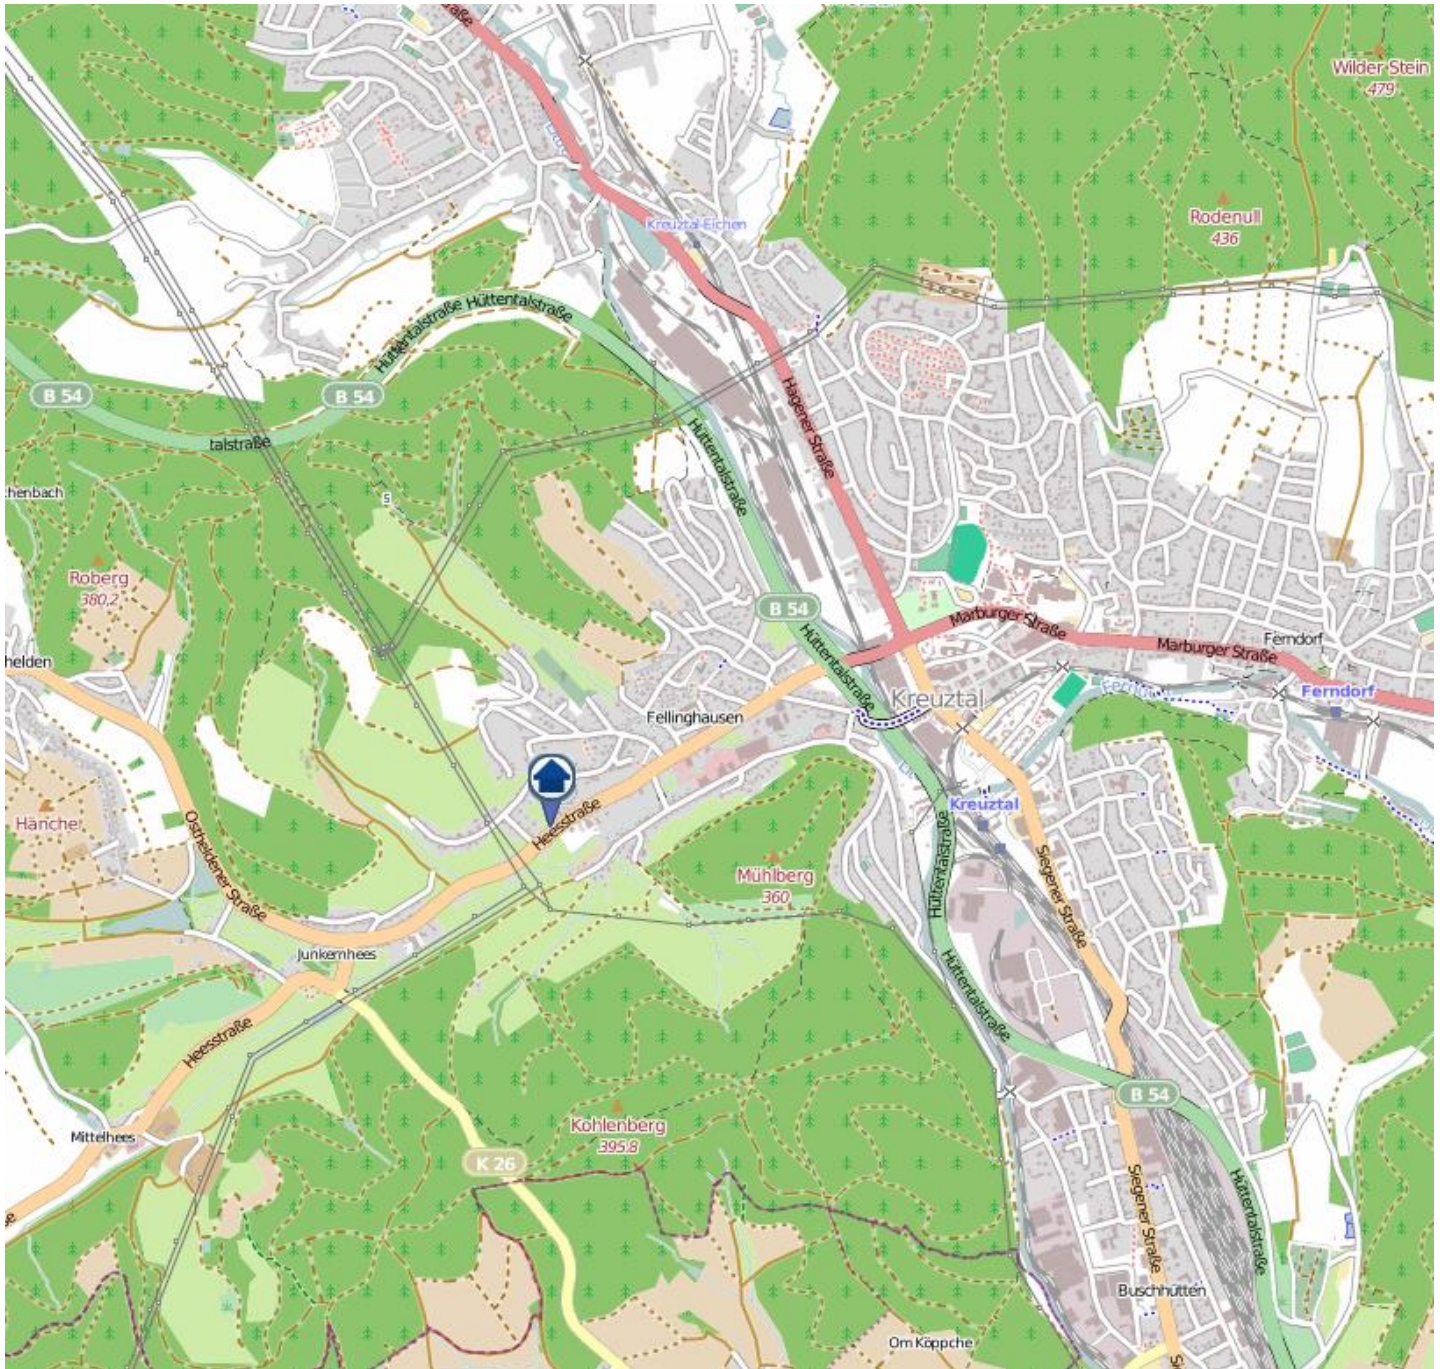

Einbruchsradar für den Kreis Siegen-Wittgenstein

Wohnungseinbrüche in der Zeit vom 27.08. - 02.09.2018

Kreuztal

Quelle: Kreispolizeibehörde Siegen-Wittgenstein

Lizenz: © OpenStreetMap contributors

www.openstreetmap.org/copyright, www.opendatacommons.org/licenses/odbl