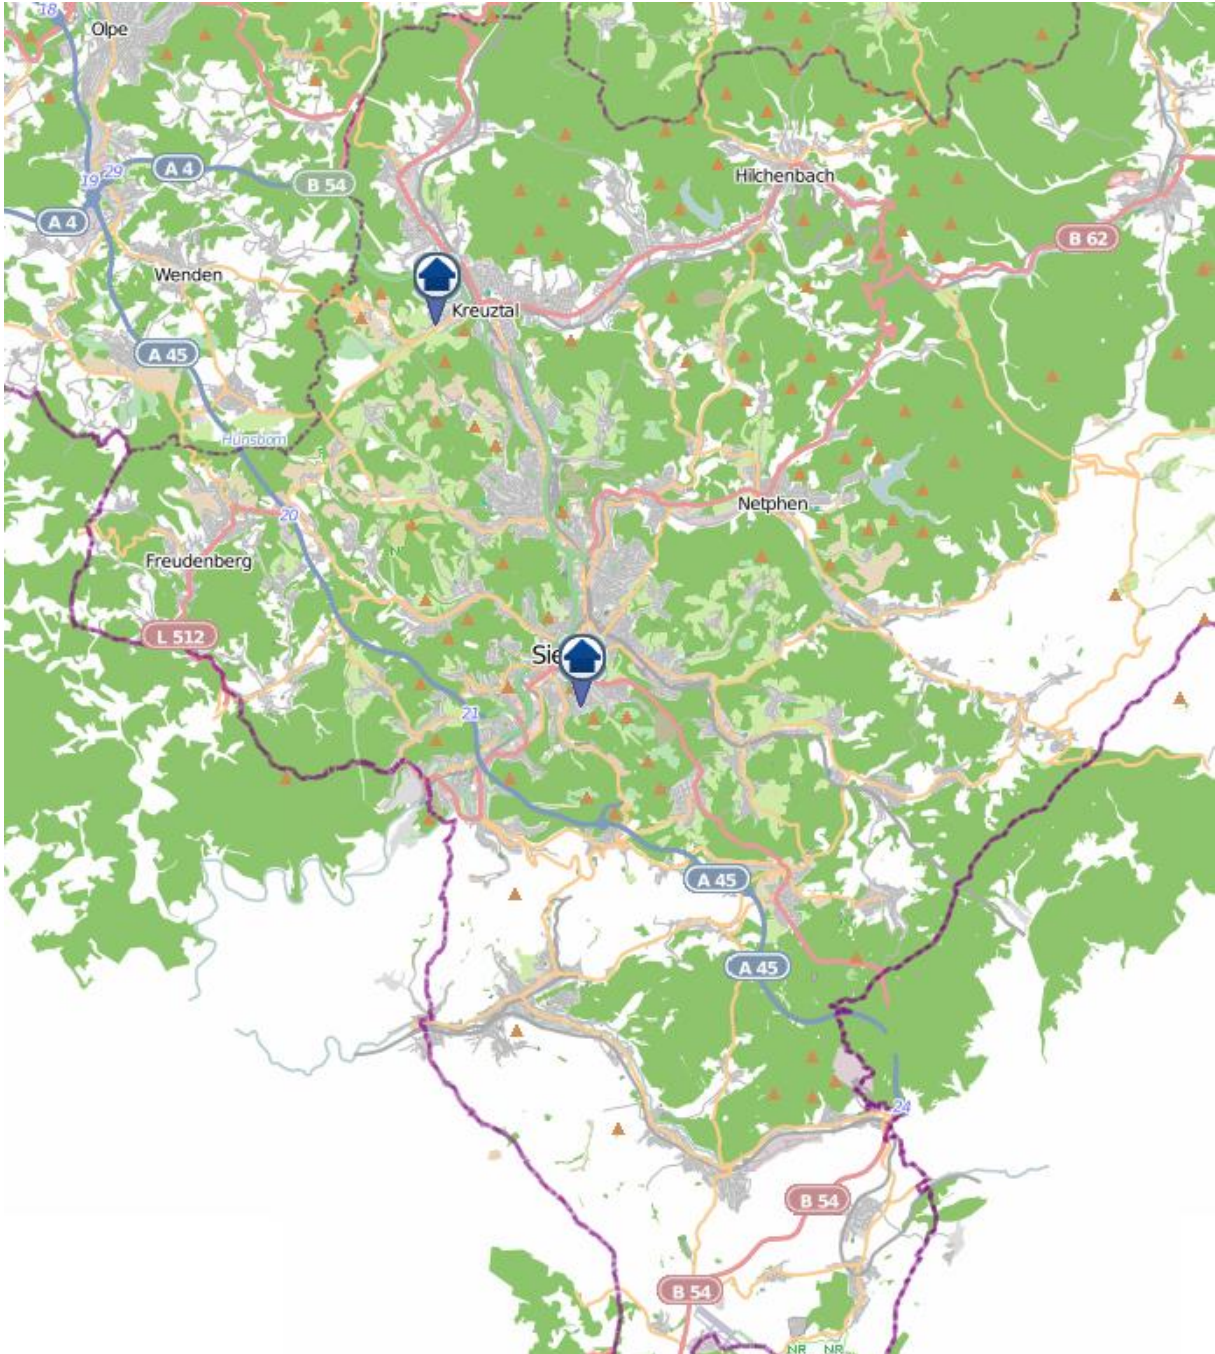

Einbruchsradar für den Kreis Siegen-Wittgenstein

Wohnungseinbrüche in der Zeit vom 27.08. - 02.09.2018

Gesamtübersicht Siegen

Quelle: Kreispolizeibehörde Siegen-Wittgenstein

Lizenz: © OpenStreetMap contributors

www.openstreetmap.org/copyright, www.opendatacommons.org/licenses/odbl

Einbruchsradar für den Kreis Siegen-Wittgenstein

Wohnungseinbrüche in der Zeit vom 27.08. - 02.09.2018

Siegen

Quelle: Kreispolizeibehörde Siegen-Wittgenstein

Lizenz: © OpenStreetMap contributors

www.openstreetmap.org/copyright, www.opendatacommons.org/licenses/odbl

Einbruchsradar für den Kreis Siegen-Wittgenstein

Wohnungseinbrüche in der Zeit vom 27.08. - 02.09.2018

Kreuztal

Quelle: Kreispolizeibehörde Siegen-Wittgenstein

Lizenz: © OpenStreetMap contributors

www.openstreetmap.org/copyright, www.opendatacommons.org/licenses/odbl