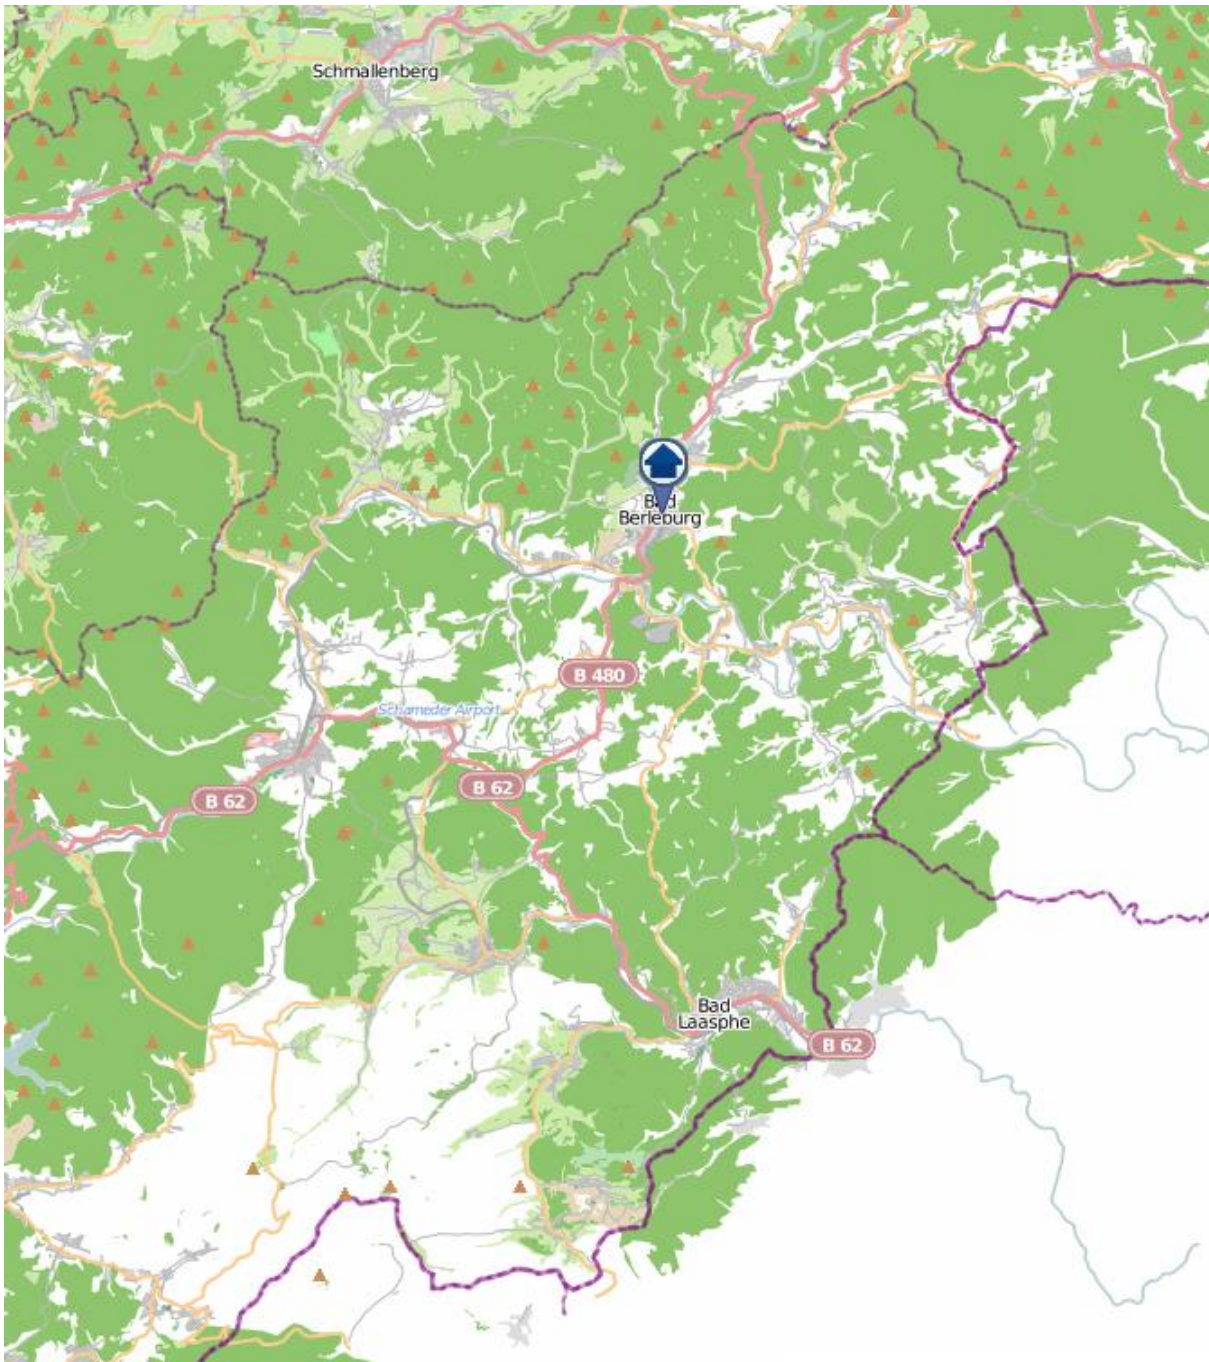

Einbruchsradar für den Kreis Siegen-Wittgenstein

Wohnungseinbrüche in der Zeit vom 06.08. - 12.08.2018

Gesamtübersicht Siegen

Quelle: Kreispolizeibehörde Siegen-Wittgenstein

Lizenz: @ OpenStreetMap contributors

www.openstreetmap.org/copyright, www.opendatacommons.org/licenses/odbl

Einbruchsradar für den Kreis Siegen-Wittgenstein
Wohnungseinbrüche in der Zeit vom 06.08. - 12.08.2018

Gesamtübersicht Wittgenstein