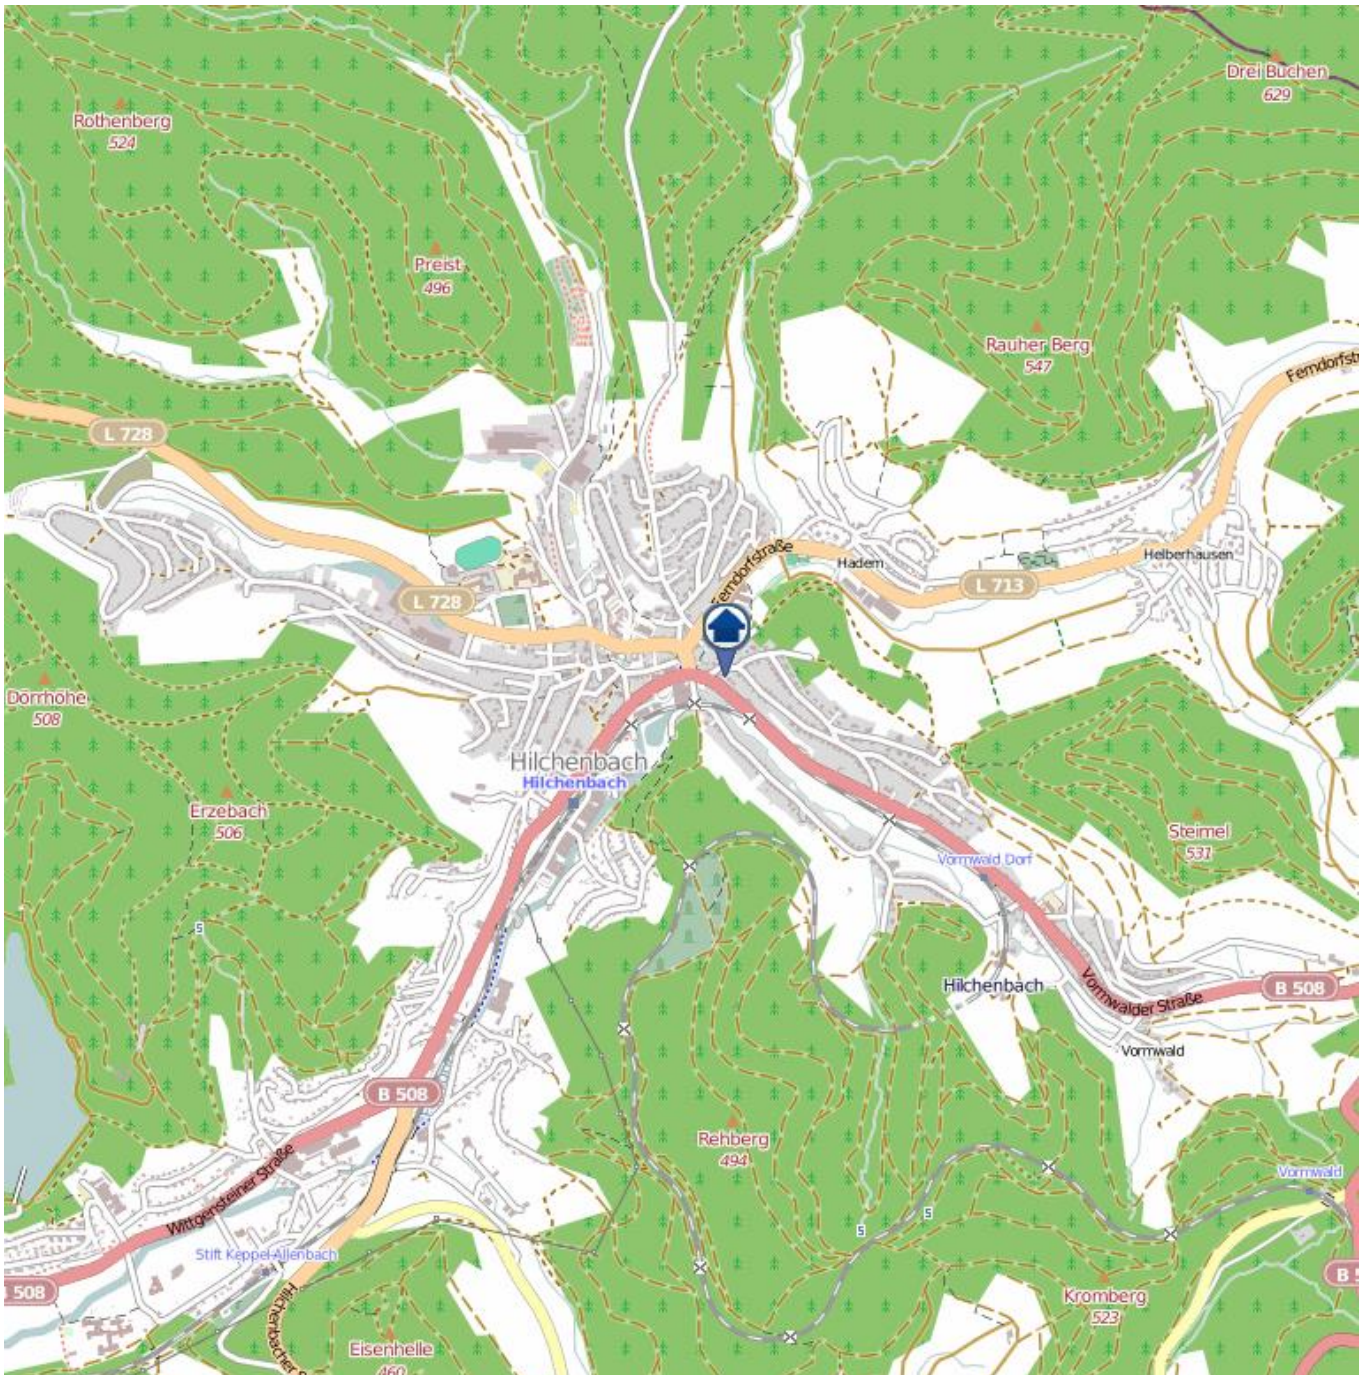

Wohnungseinbrüche in der Zeit vom 06.08. - 12.08.2018

Hilchenbach

Quelle: Kreispolizeibehörde Siegen-Wittgenstein

Lizenz: © OpenStreetMap contributors

www.openstreetmap.org/copyright, www.opendatacommons.org/licenses/odbl