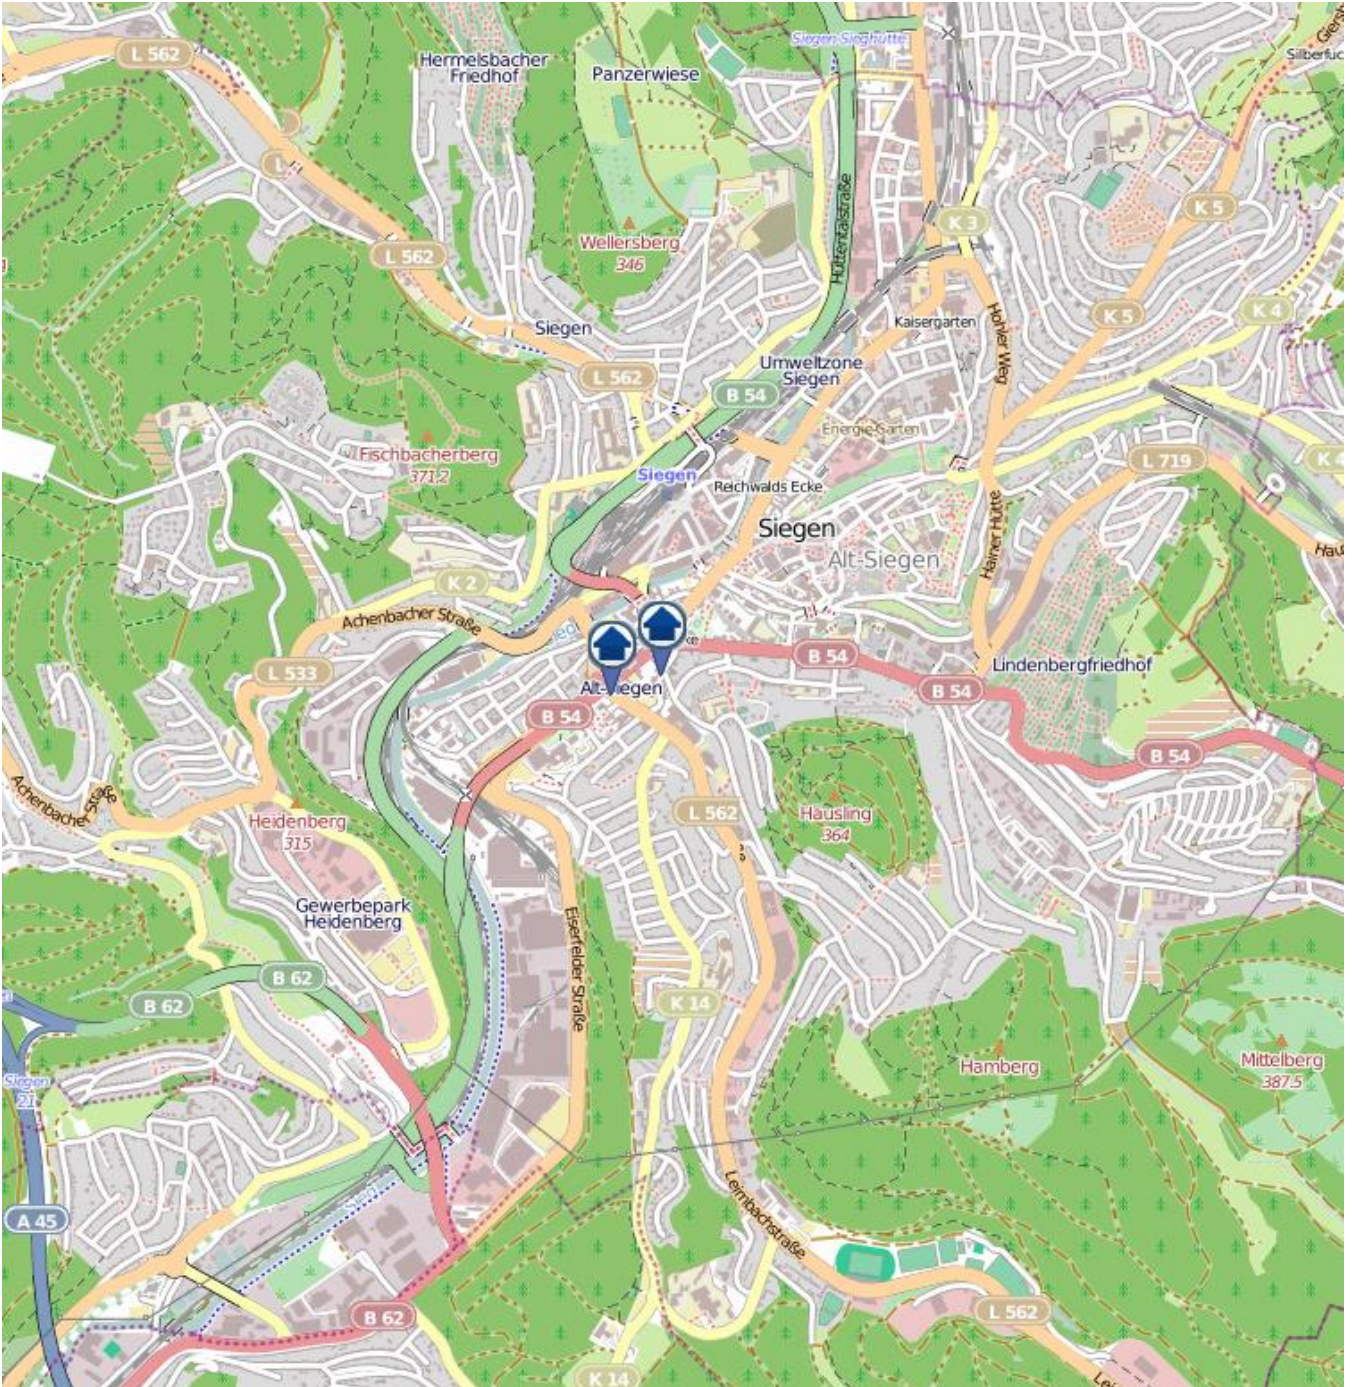

Einbruchsradar für den Kreis Siegen-Wittgenstein

Wohnungseinbrüche in der Zeit vom 06.08. - 12.08.2018

Siegen

Quelle: Kreispolizeibehörde Siegen-Wittgenstein

Lizenz: © OpenStreetMap contributors

www.openstreetmap.org/copyright, www.opendatacommons.org/licenses/odbl