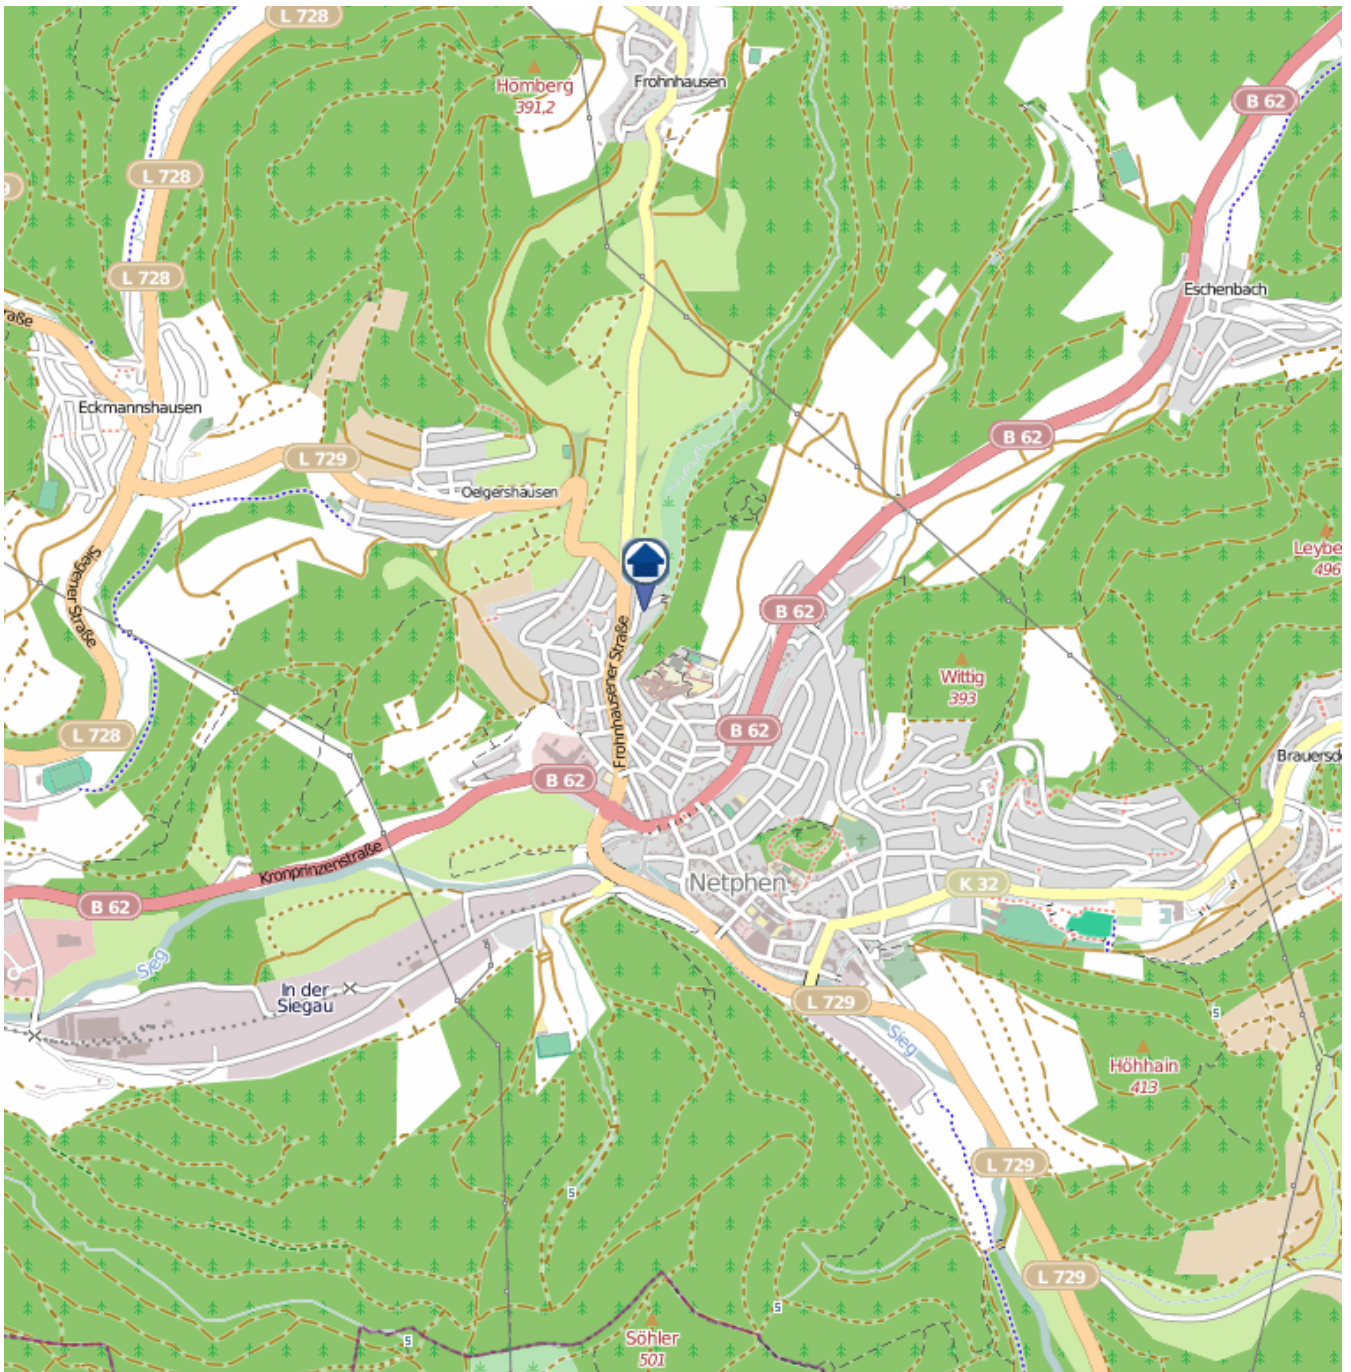

Einbruchsradar für den Kreis Siegen-Wittgenstein

Wohnungseinbrüche in der Zeit vom 06.08. - 12.08.2018

Netphen

Quelle: Kreispolizeibehörde Siegen-Wittgenstein

Lizenz: © OpenStreetMap contributors

www.openstreetmap.org/copyright, www.opendatacommons.org/licenses/odbl