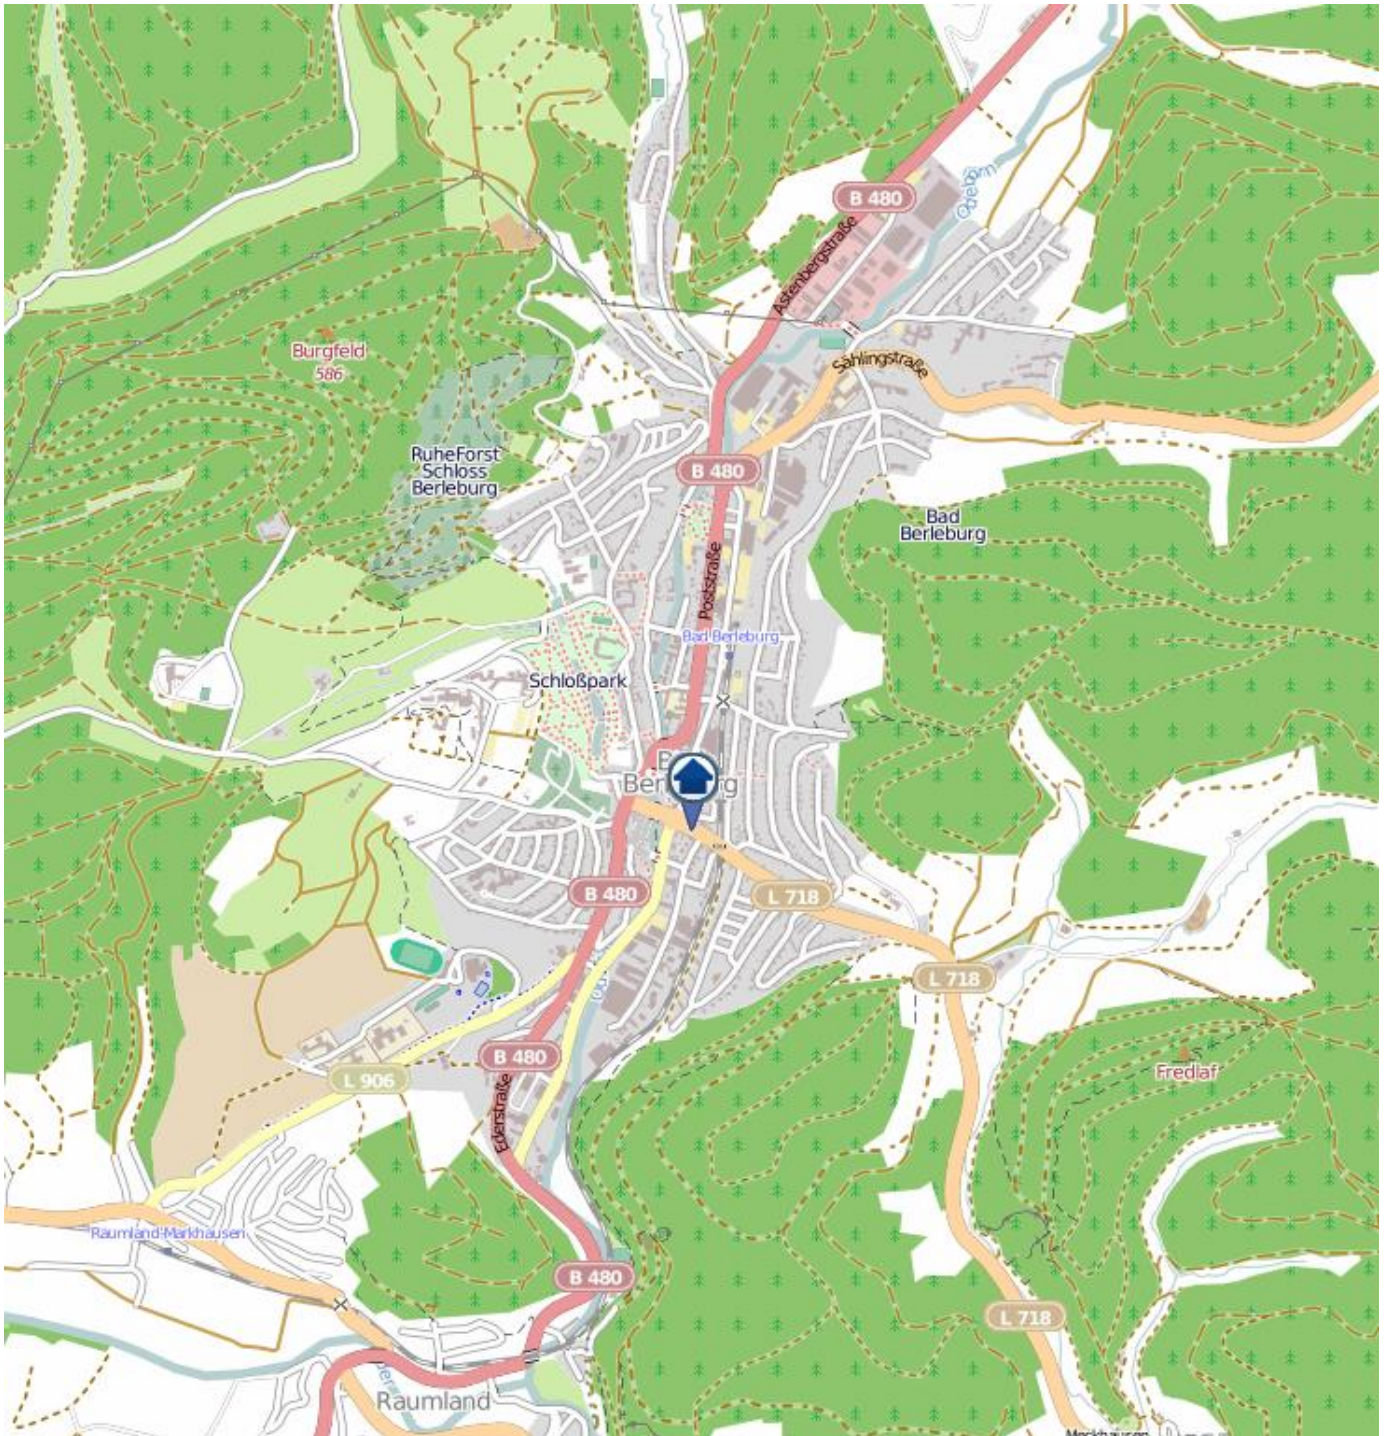

Einbruchsradar für den Kreis Siegen-Wittgenstein

Wohnungseinbrüche in der Zeit vom 06.08. - 12.08.2018

Bad Berleburg

Quelle: Kreispolizeibehörde Siegen-Wittgenstein

Lizenz: © OpenStreetMap contributors

www.openstreetmap.org/copyright, www.opendatacommons.org/licenses/odbl