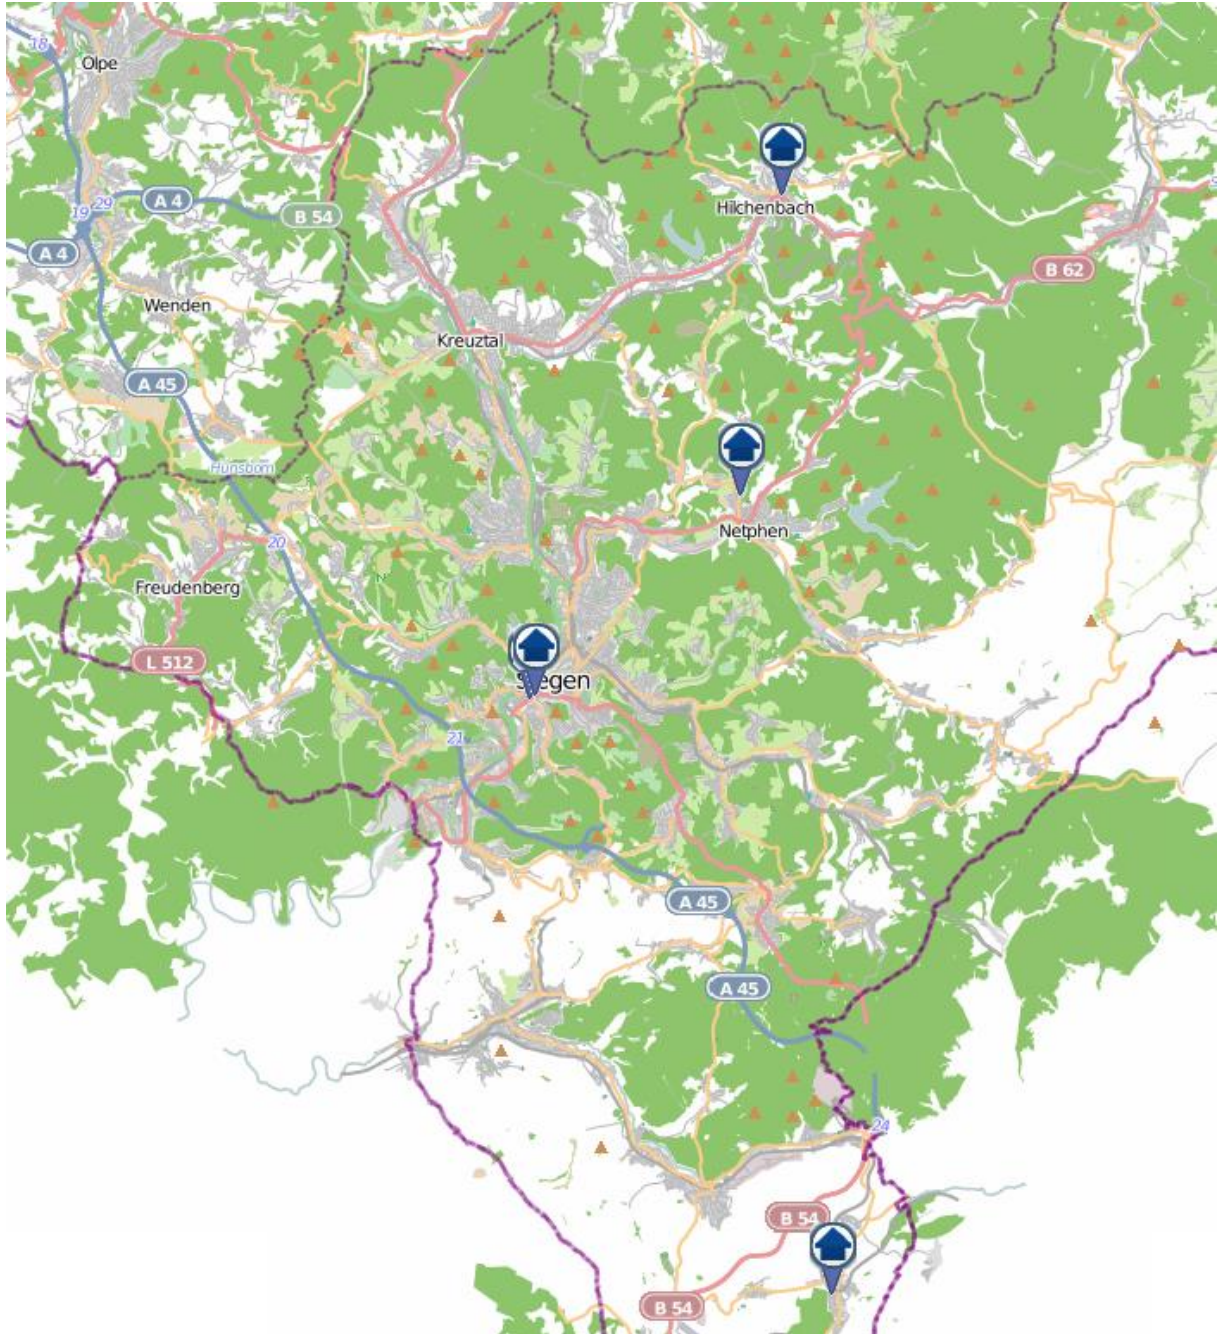

Einbruchsradar für den Kreis Siegen-Wittgenstein

Wohnungseinbrüche in der Zeit vom 06.08. - 12.08.2018

Gesamtübersicht Siegen

Quelle: Kreispolizeibehörde Siegen-Wittgenstein

Lizenz: @ OpenStreetMap contributors

www.openstreetmap.org/copyright, www.opendatacommons.org/licenses/odbl

Einbruchsradar für den Kreis Siegen-Wittgenstein
Wohnungseinbrüche in der Zeit vom 06.08. - 12.08.2018

Gesamtübersicht Wittgenstein