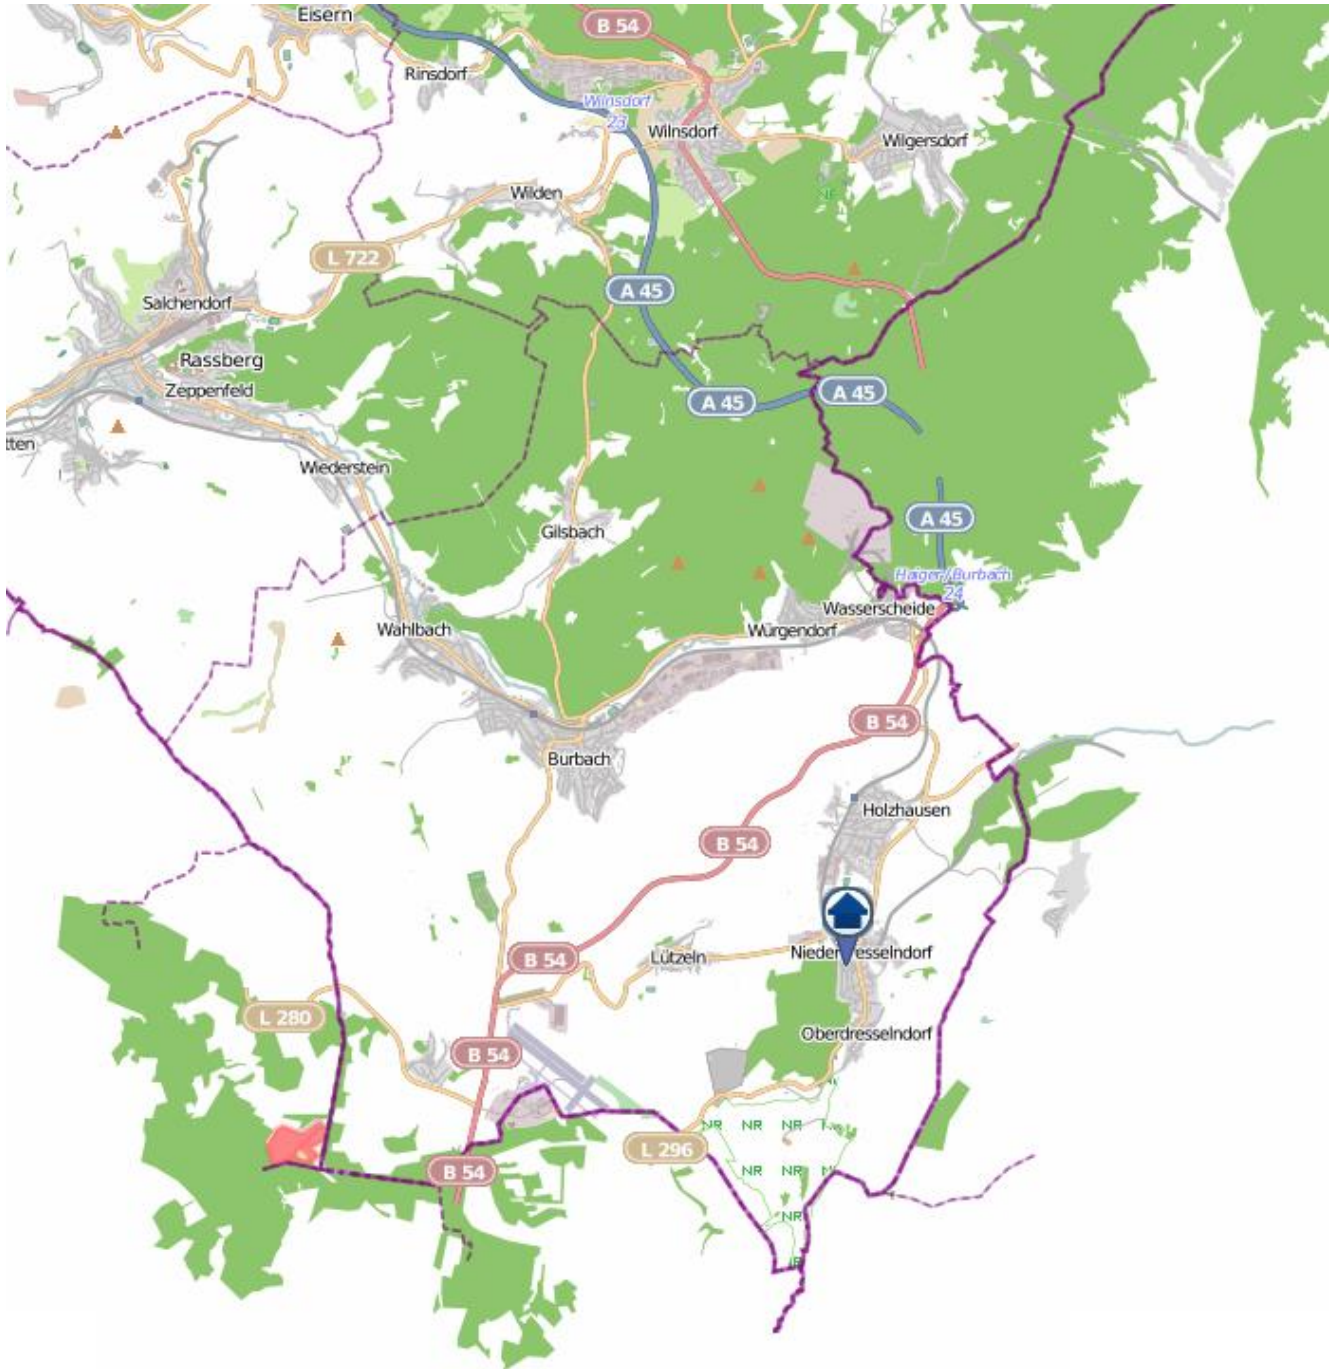

Einbruchsradar für den Kreis Siegen-Wittgenstein

Wohnungseinbrüche in der Zeit vom 06.08. - 12.08.2018

Burbach

Quelle: Kreispolizeibehörde Siegen-Wittgenstein

Lizenz: © OpenStreetMap contributors

www.openstreetmap.org/copyright, www.opendatacommons.org/licenses/odbl