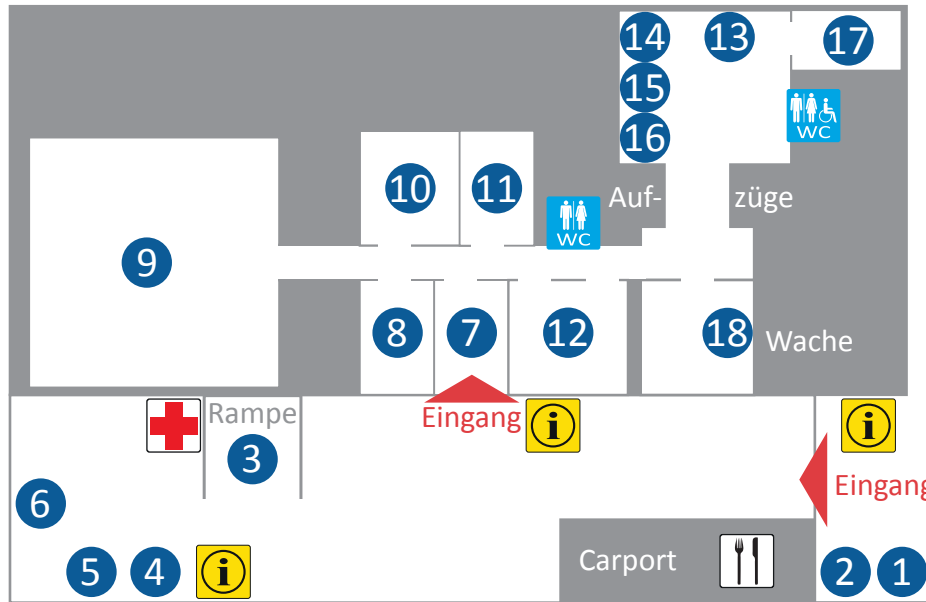

SONNTAG 12. AUGUST 2018
14. POLIZEIREVIER

10:00-16:00 Uhr

TAG der offenen TUR

#14Polizeirevier

BesuchereinFORMATION

Olaf-Palme-Straße (Zugang über Marie-Curie-Straße)

Marie-Curie-Straße

- 1 Präventionsmobil
- 2 Streifenwagen
- 3 Aktionsraum Diensthunde
- 4 Einstellungsberatung
- 5 Polizeimaler
- 6 Kettcar-Parcours
- 7 Startpunkt der Führung/Anmeldung
- 8 Erkennungsdienstliche Behandlung
- 9 Polizeigewahrsam
- 10 Der Polizeiliche Arbeitsplatz
- 11 Polizeiliche Uniformen
- 12 Raum der Simulationen
- 13 Ausstellung ‚Das 14. Polizeirevier‘
- 14 Artenschutz und Markenrecht
- 15 Waffenausstellung
- 16 Betrugsphänomen ‚Skimming‘
- 17 Falschgeld/gefälschte Dokumente
- 18 Einblicke in den Wachbereich