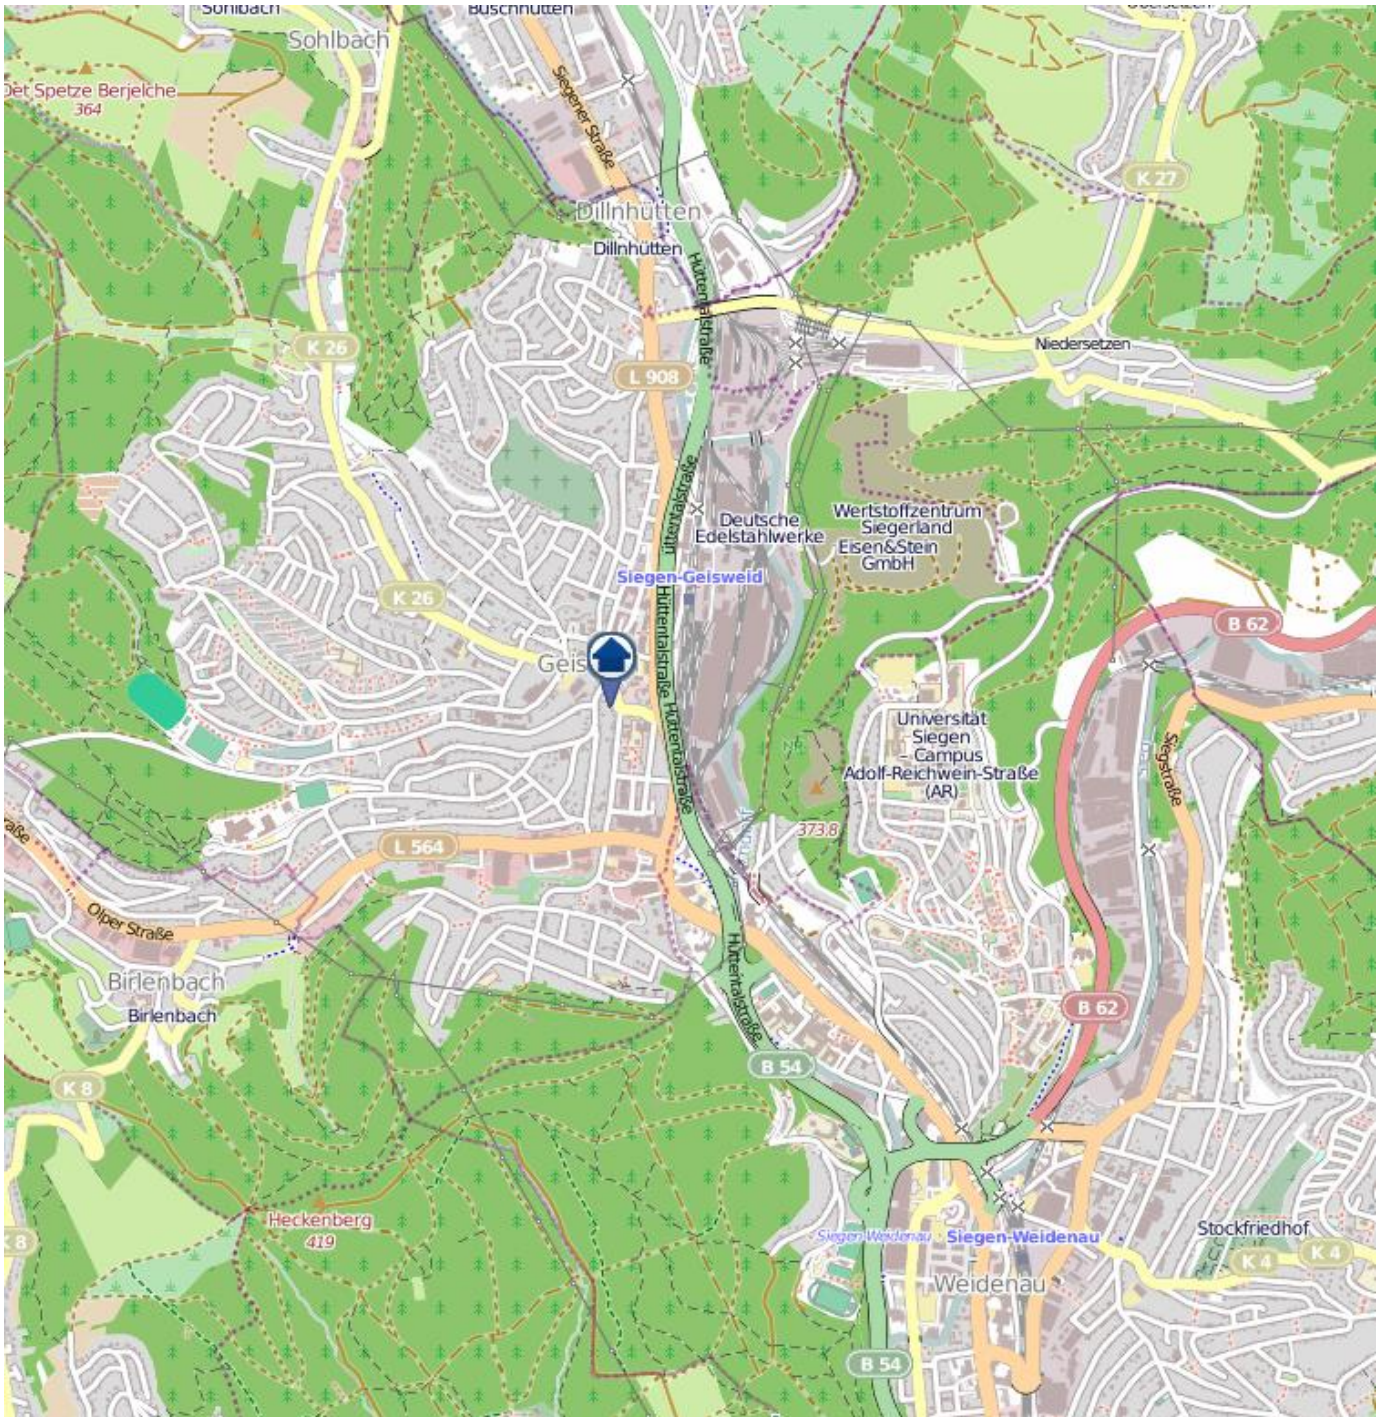

Einbruchsradar für den Kreis Siegen-Wittgenstein
Wohnungseinbrüche in der Zeit vom 23.07. - 29.07.2018

Gesamtübersicht Siegerland

Quelle: Kreispolizeibehörde Siegen-Wittgenstein

Lizenz: © OpenStreetMap contributors

www.openstreetmap.org/copyright, www.opendatacommons.org/licenses/odbl

Einbruchsradar für den Kreis Siegen-Wittgenstein

Wohnungseinbrüche in der Zeit vom 23.07. - 29.07.2018

Siegen

Quelle: Kreispolizeibehörde Siegen-Wittgenstein

Lizenz: @ OpenStreetMap contributors

www.openstreetmap.org/copyright, www.opendatacommons.org/licenses/odbl