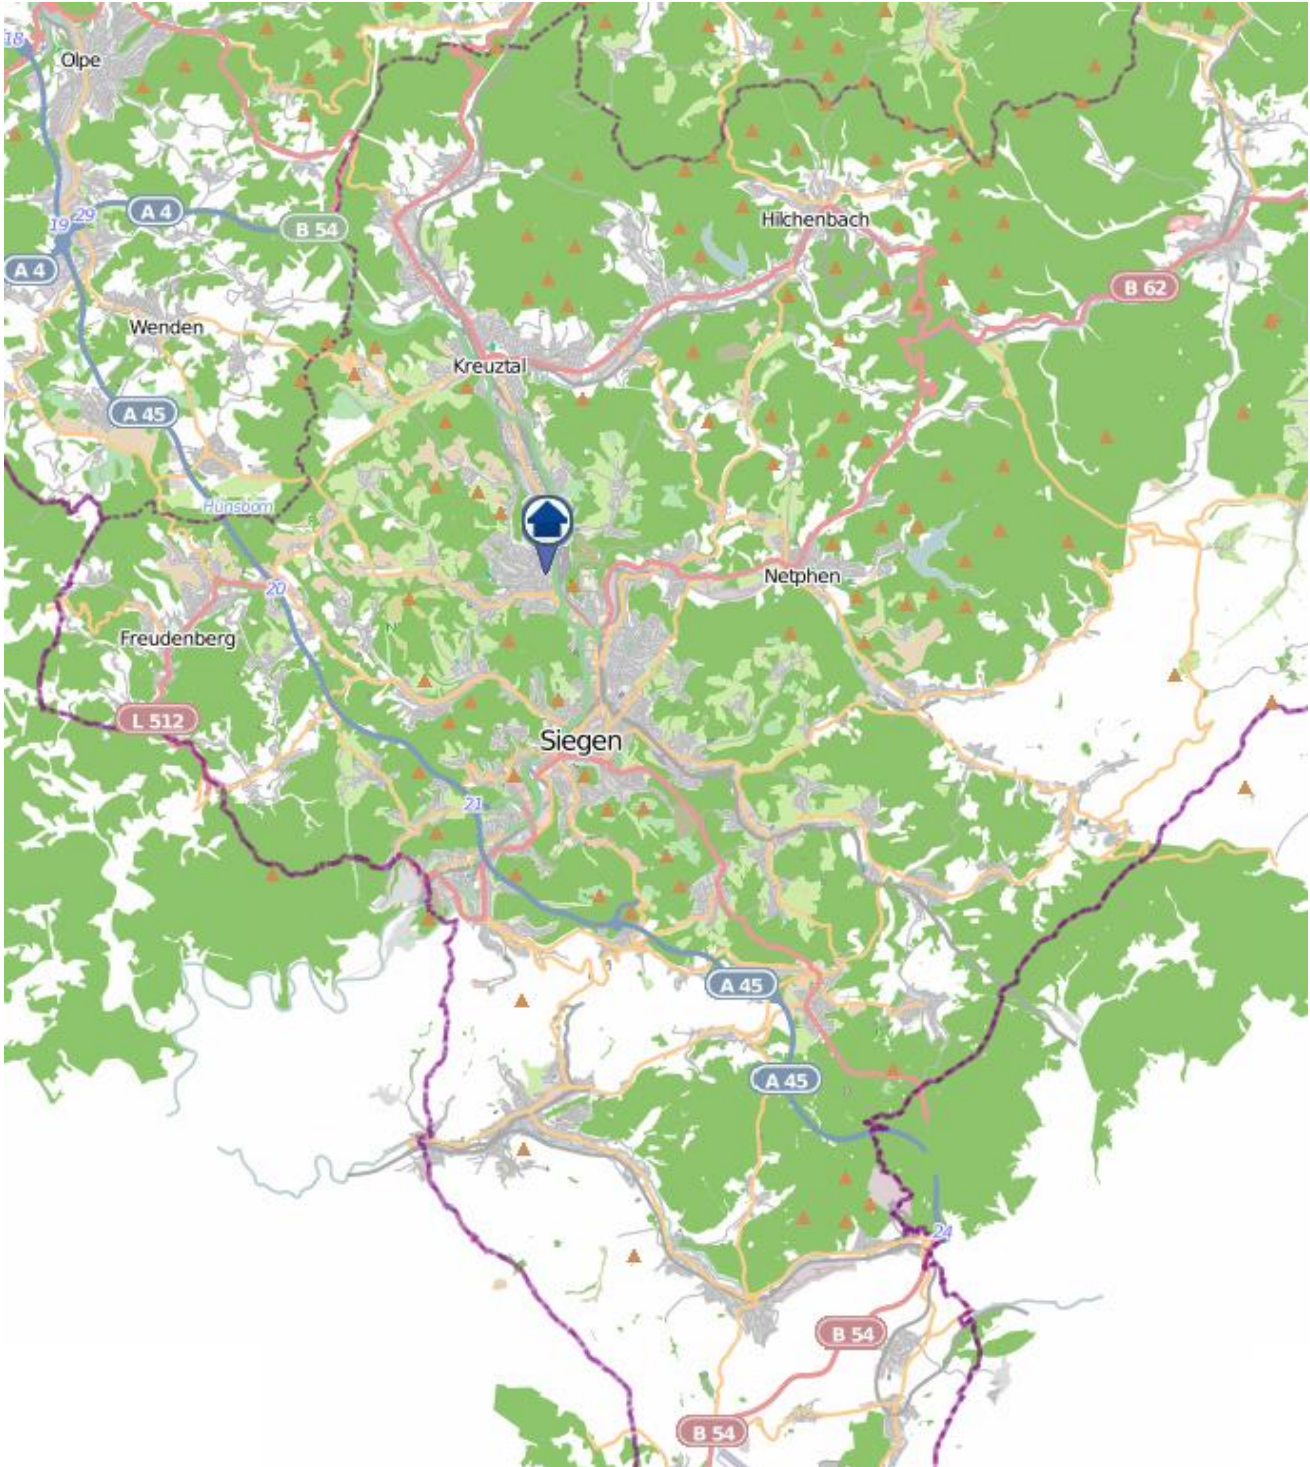

Einbruchsradar für den Kreis Siegen-Wittgenstein
Wohnungseinbrüche in der Zeit vom 23.07. - 29.07.2018

Gesamtübersicht Siegerland

Quelle: Kreispolizeibehörde Siegen-Wittgenstein

Lizenz: © OpenStreetMap contributors

www.openstreetmap.org/copyright, www.opendatacommons.org/licenses/odbl

Einbruchsradar für den Kreis Siegen-Wittgenstein

Wohnungseinbrüche in der Zeit vom 23.07. - 29.07.2018

Siegen

Quelle: Kreispolizeibehörde Siegen-Wittgenstein