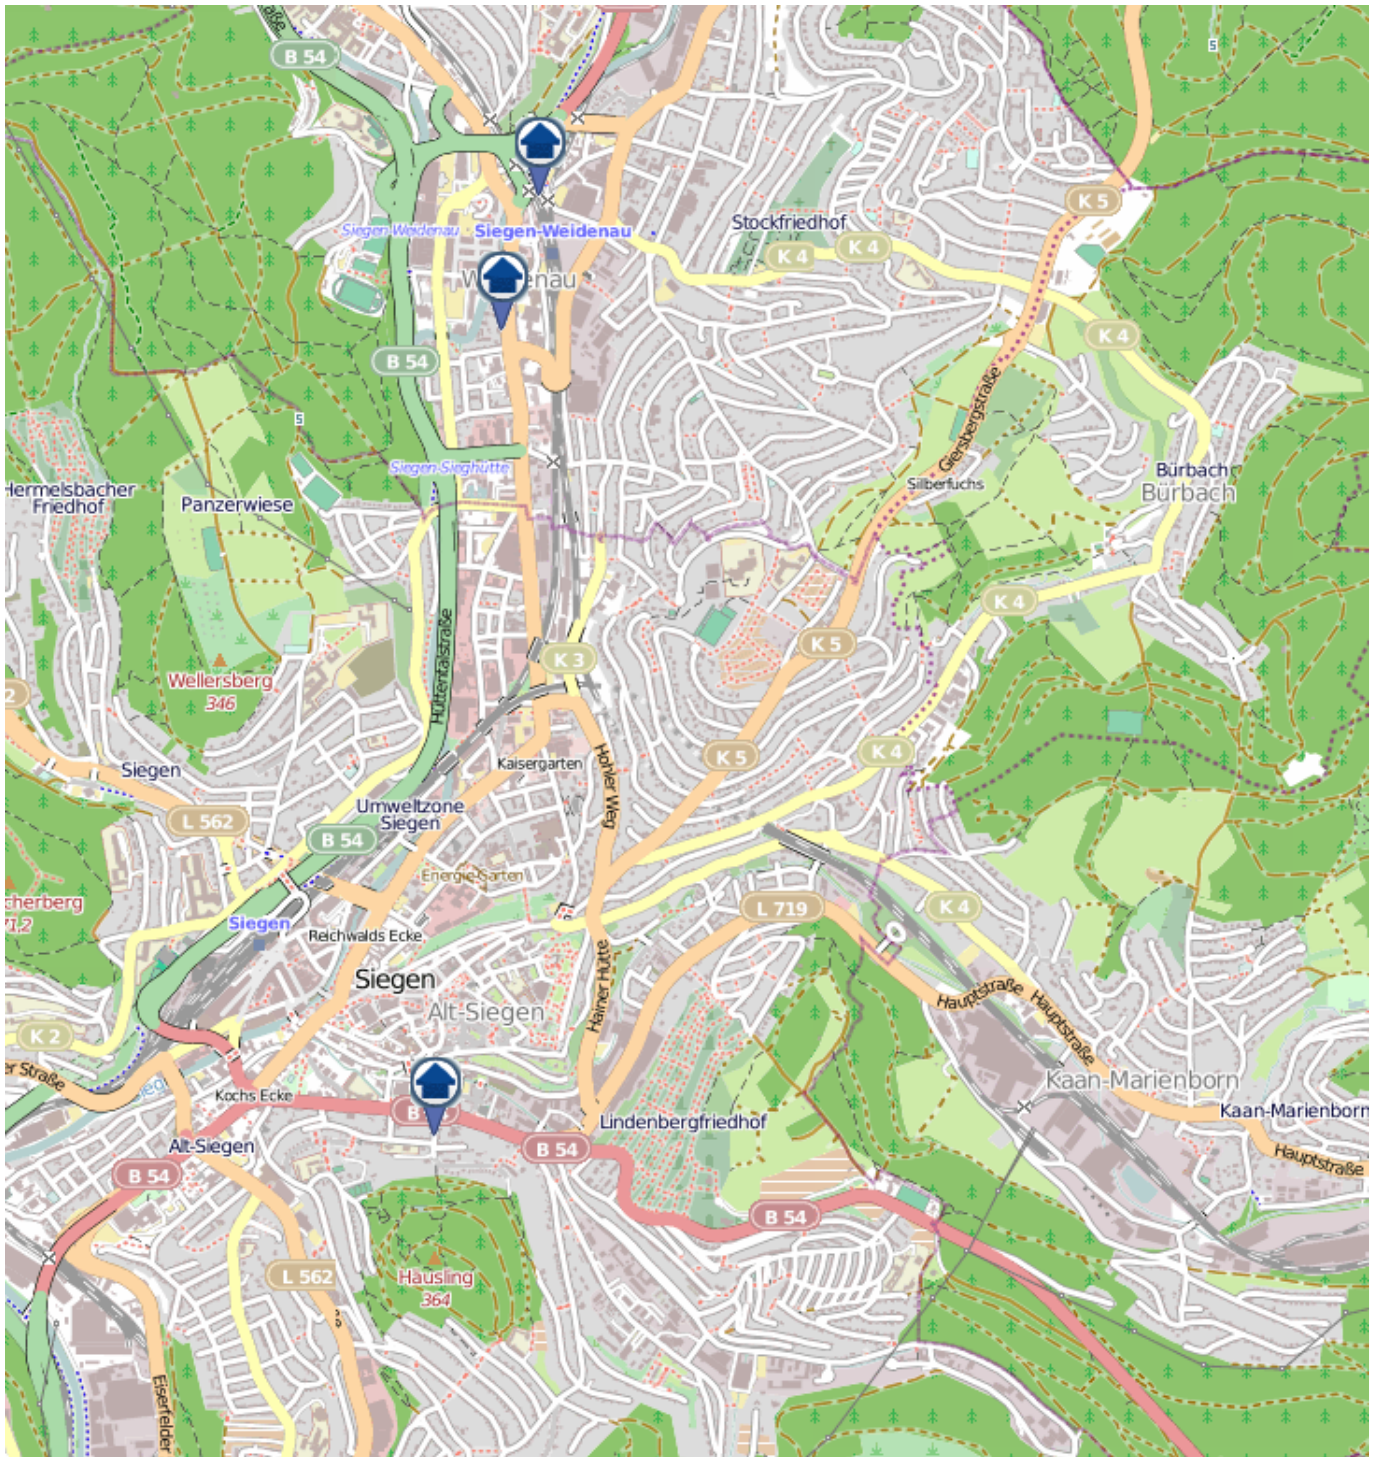

Einbruchsradar für den Kreis Siegen-Wittgenstein

Wohnungseinbrüche in der Zeit vom 09.07. - 15.07.2018

Siegen

Quelle: Kreispolizeibehörde Siegen-Wittgenstein

Lizenz: © OpenStreetMap contributors

www.openstreetmap.org/copyright, www.opendatacommons.org/licenses/odbl