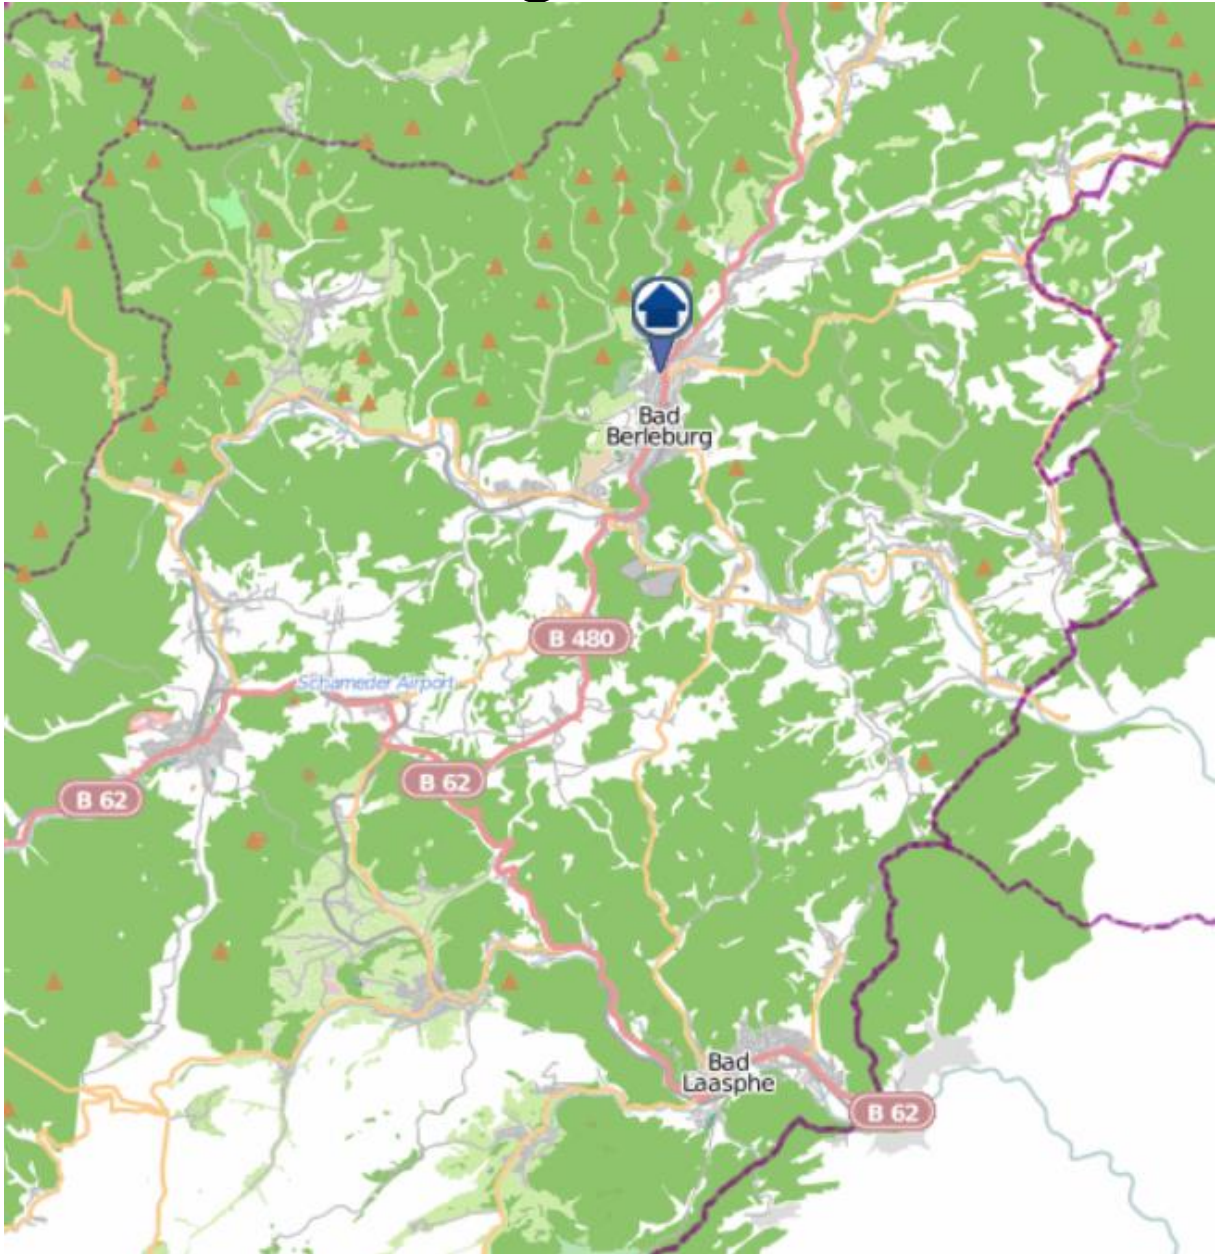

Einbruchsradar für den Kreis Siegen-Wittgenstein

Wohnungseinbrüche in der Zeit vom 02.07. - 08.07.2018

Gesamtübersicht Wittgenstein

Quelle: Kreispolizeibehörde Siegen-Wittgenstein

Lizenz: @ OpenStreetMap contributors

www.openstreetmap.org/copyright, www.opendatacommons.org/licenses/odbl