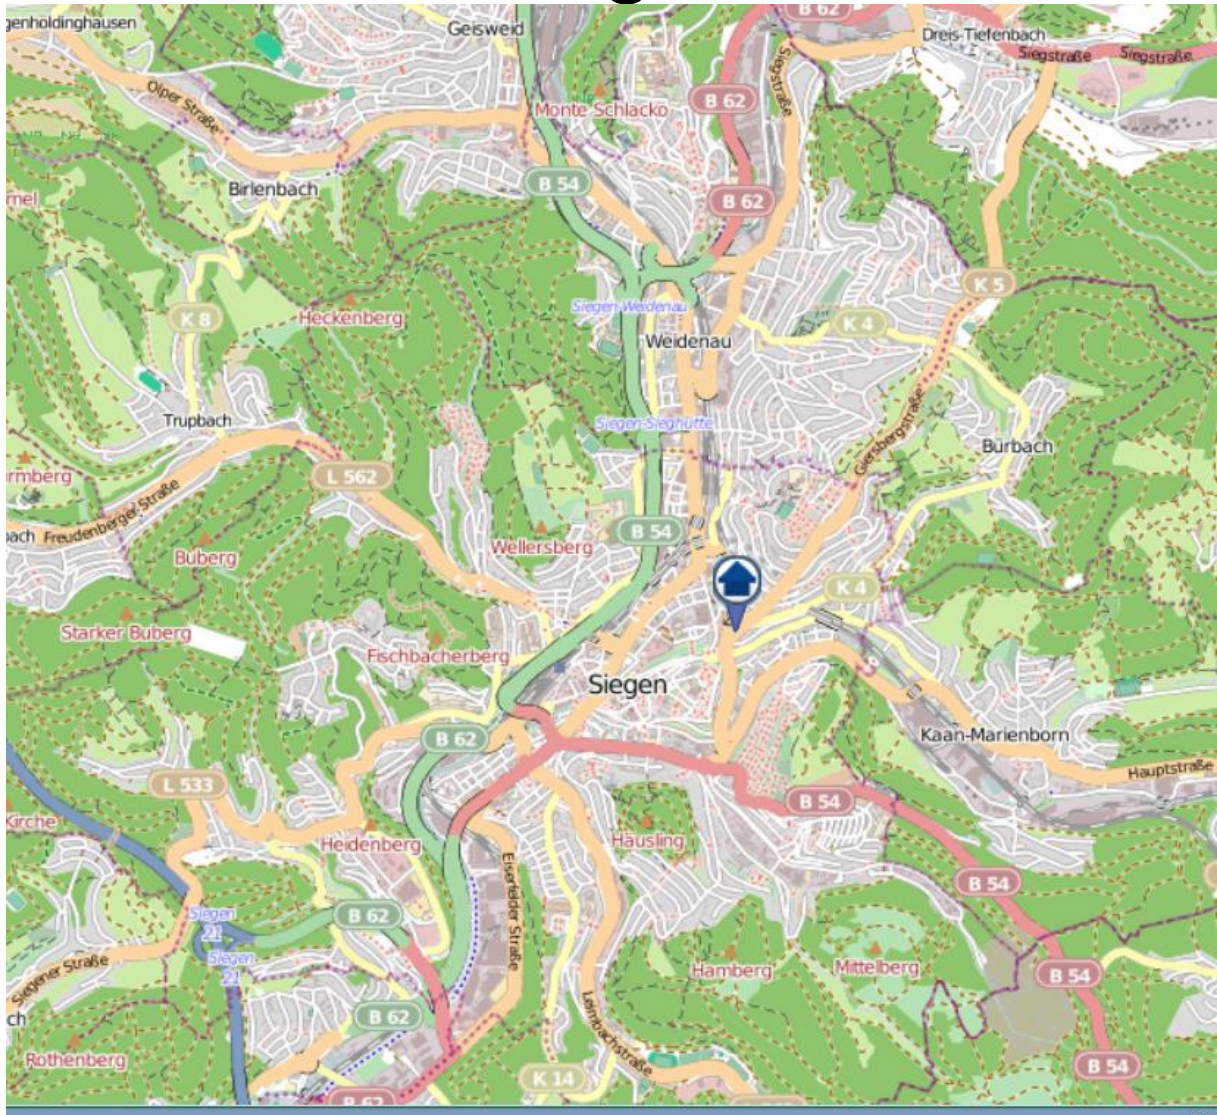

Einbruchsradar für den Kreis Siegen-Wittgenstein

Wohnungseinbrüche in der Zeit vom 02.07. - 08.07.2018

Siegen

Quelle: Kreispolizeibehörde Siegen-Wittgenstein

Lizenz: @ OpenStreetMap contributors

www.openstreetmap.org/copyright, www.opendatacommons.org/licenses/odbl