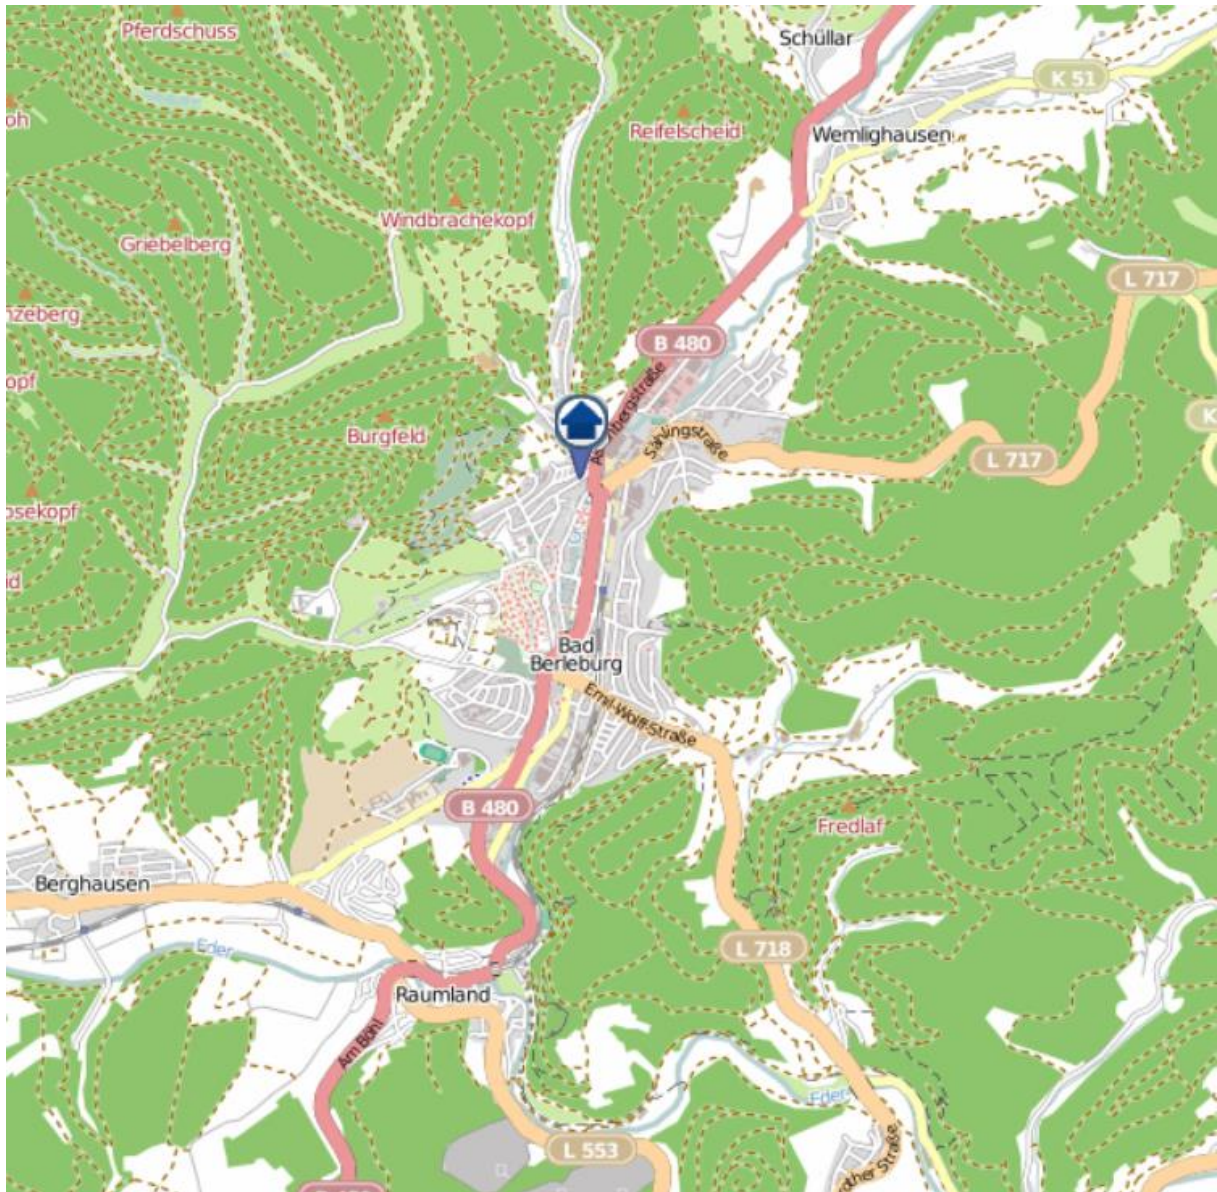

Einbruchsradar für den Kreis Siegen-Wittgenstein

Wohnungseinbrüche in der Zeit vom 02.07. - 08.07.2018

Bad Berleburg

Quelle: Kreispolizeibehörde Siegen-Wittgenstein

Lizenz: © OpenStreetMap contributors

www.openstreetmap.org/copyright, www.opendatacommons.org/licenses/odbl