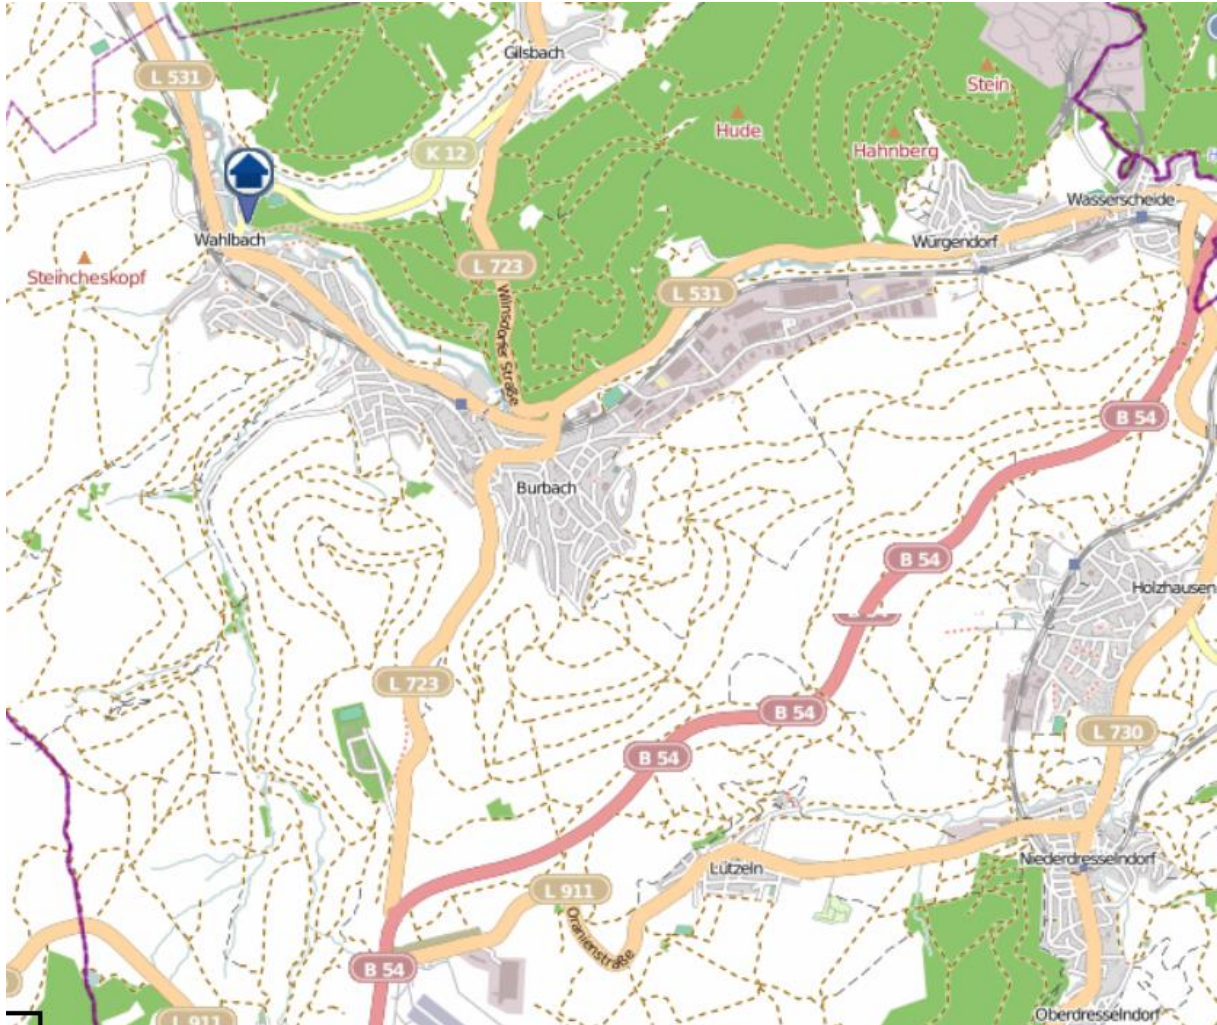

Einbruchsradar für den Kreis Siegen-Wittgenstein

Wohnungseinbrüche in der Zeit vom 02.07. - 08.07.2018

Burbach-Wahlbach

Quelle: Kreispolizeibehörde Siegen-Wittgenstein

Lizenz: @ OpenStreetMap contributors

www.openstreetmap.org/copyright, www.opendatacommons.org/licenses/odbl