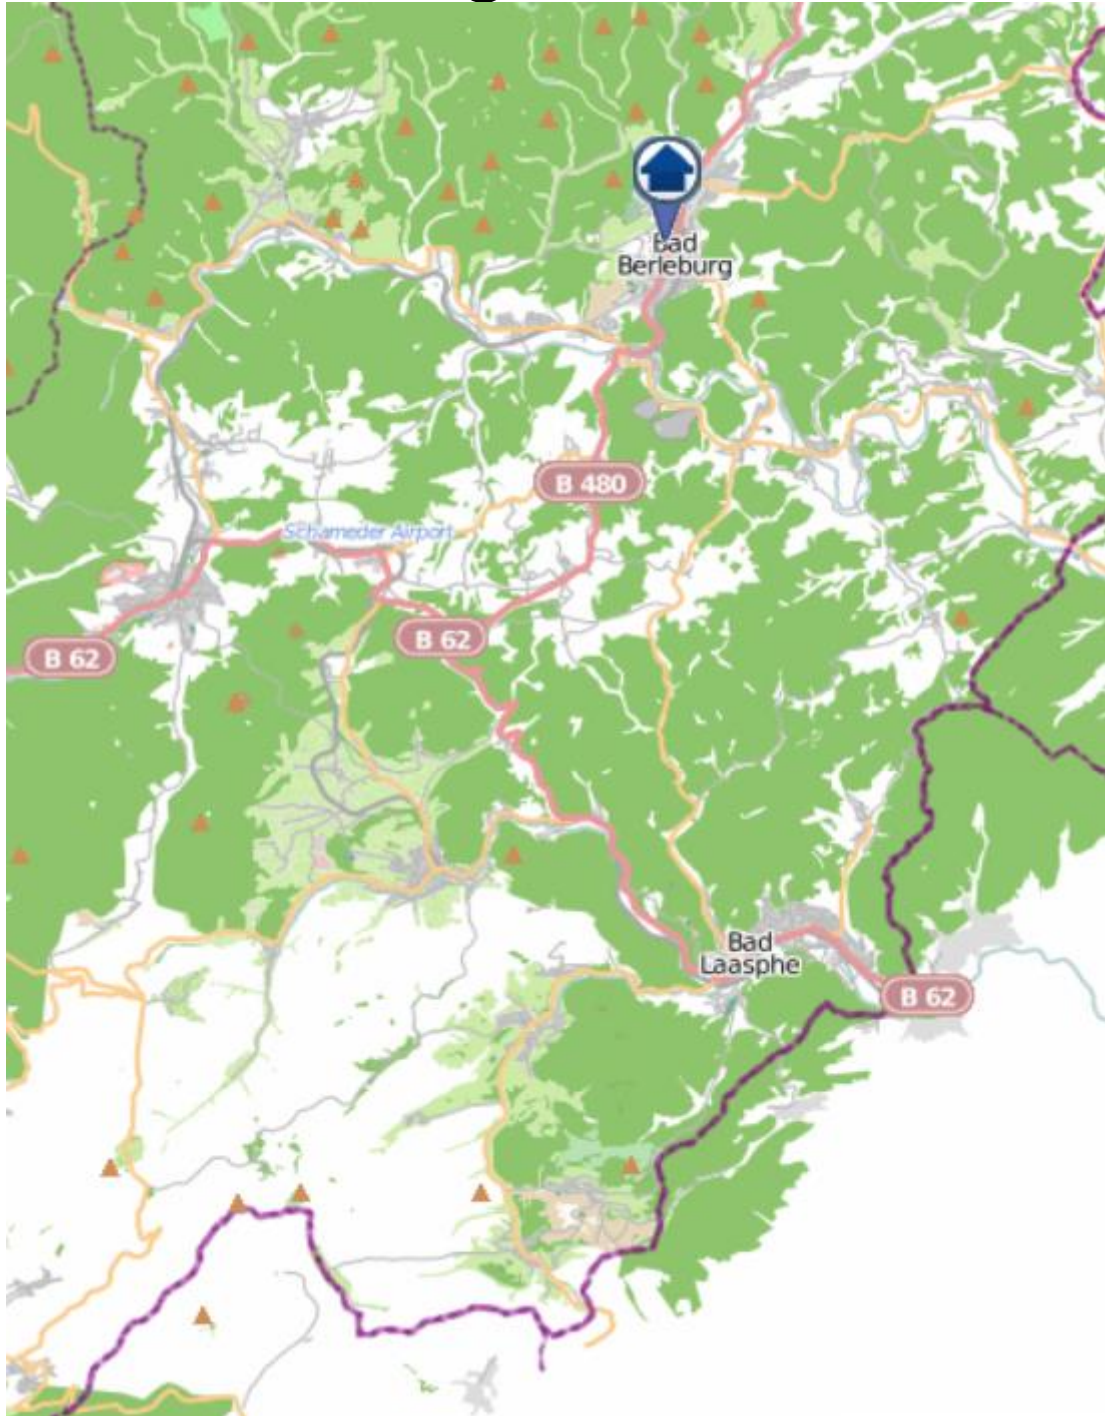

Einbruchsradar für den Kreis Siegen-Wittgenstein

Wohnungseinbrüche in der Zeit vom 25.06. - 01.07.2018

Gesamtübersicht Siegerland

Quelle: Kreispolizeibehörde Siegen-Wittgenstein

Lizenz: © OpenStreetMap contributors

www.openstreetmap.org/copyright, www.opendatacommons.org/licenses/odbl

Einbruchsradar für den Kreis Siegen-Wittgenstein

Wohnungseinbrüche in der Zeit vom 25.06. - 01.07.2018

Gesamtübersicht Wittgenstein

Quelle: Kreispolizeibehörde Siegen-Wittgenstein

Lizenz: @ OpenStreetMap contributors

www.openstreetmap.org/copyright, www.opendatacommons.org/licenses/odbl

Einbruchsradar für den Kreis Siegen-Wittgenstein

Wohnungseinbrüche in der Zeit vom 25.06. - 01.07.2018