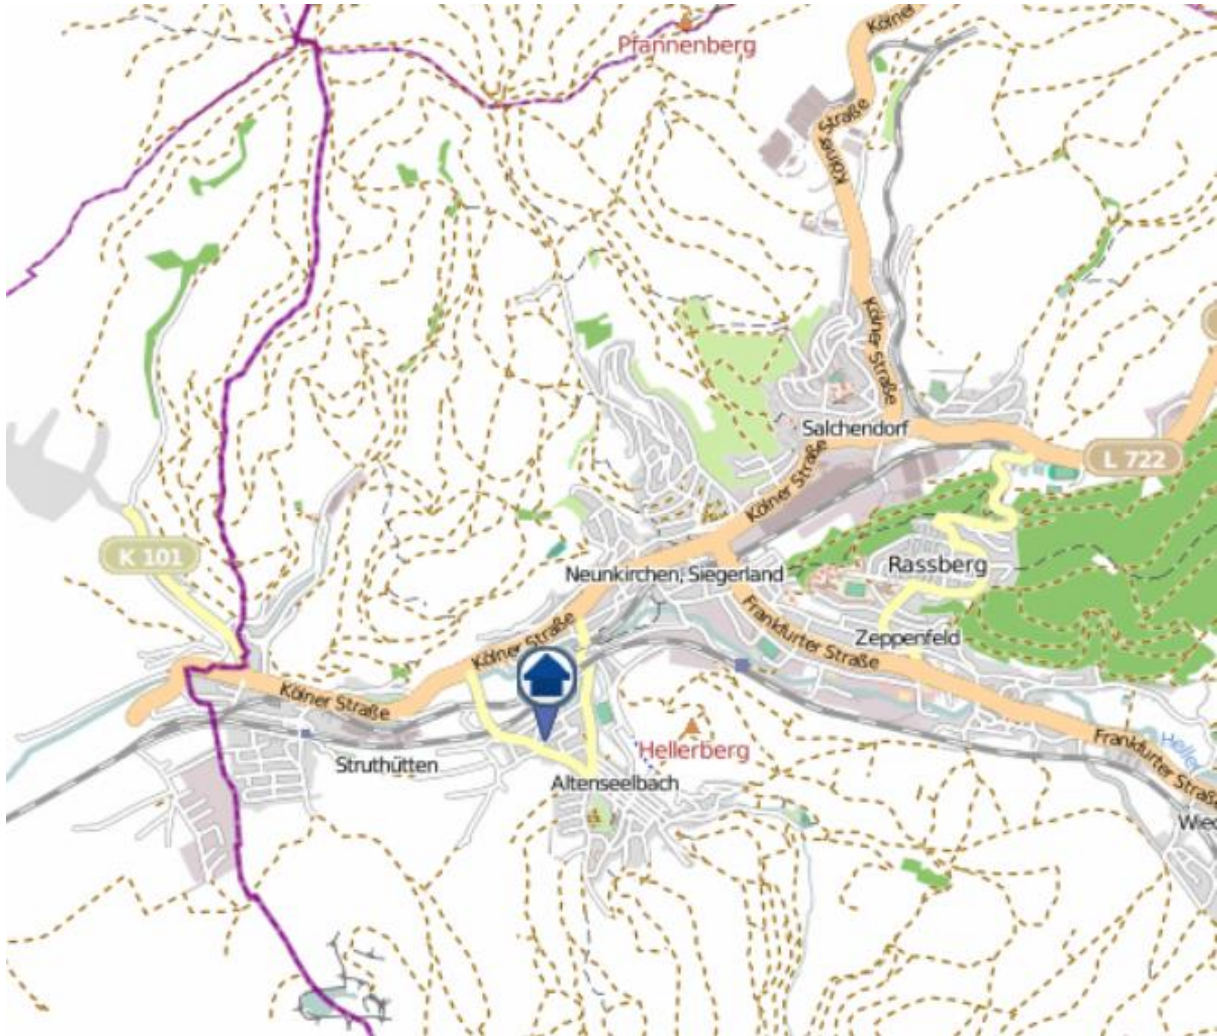

Einbruchsradar für den Kreis Siegen-Wittgenstein

Wohnungseinbrüche in der Zeit vom 25.06. - 01.07.2018

Neunkirchen

Quelle: Kreispolizeibehörde Siegen-Wittgenstein

Lizenz: @ OpenStreetMap contributors

www.openstreetmap.org/copyright, www.opendatacommons.org/licenses/odbl