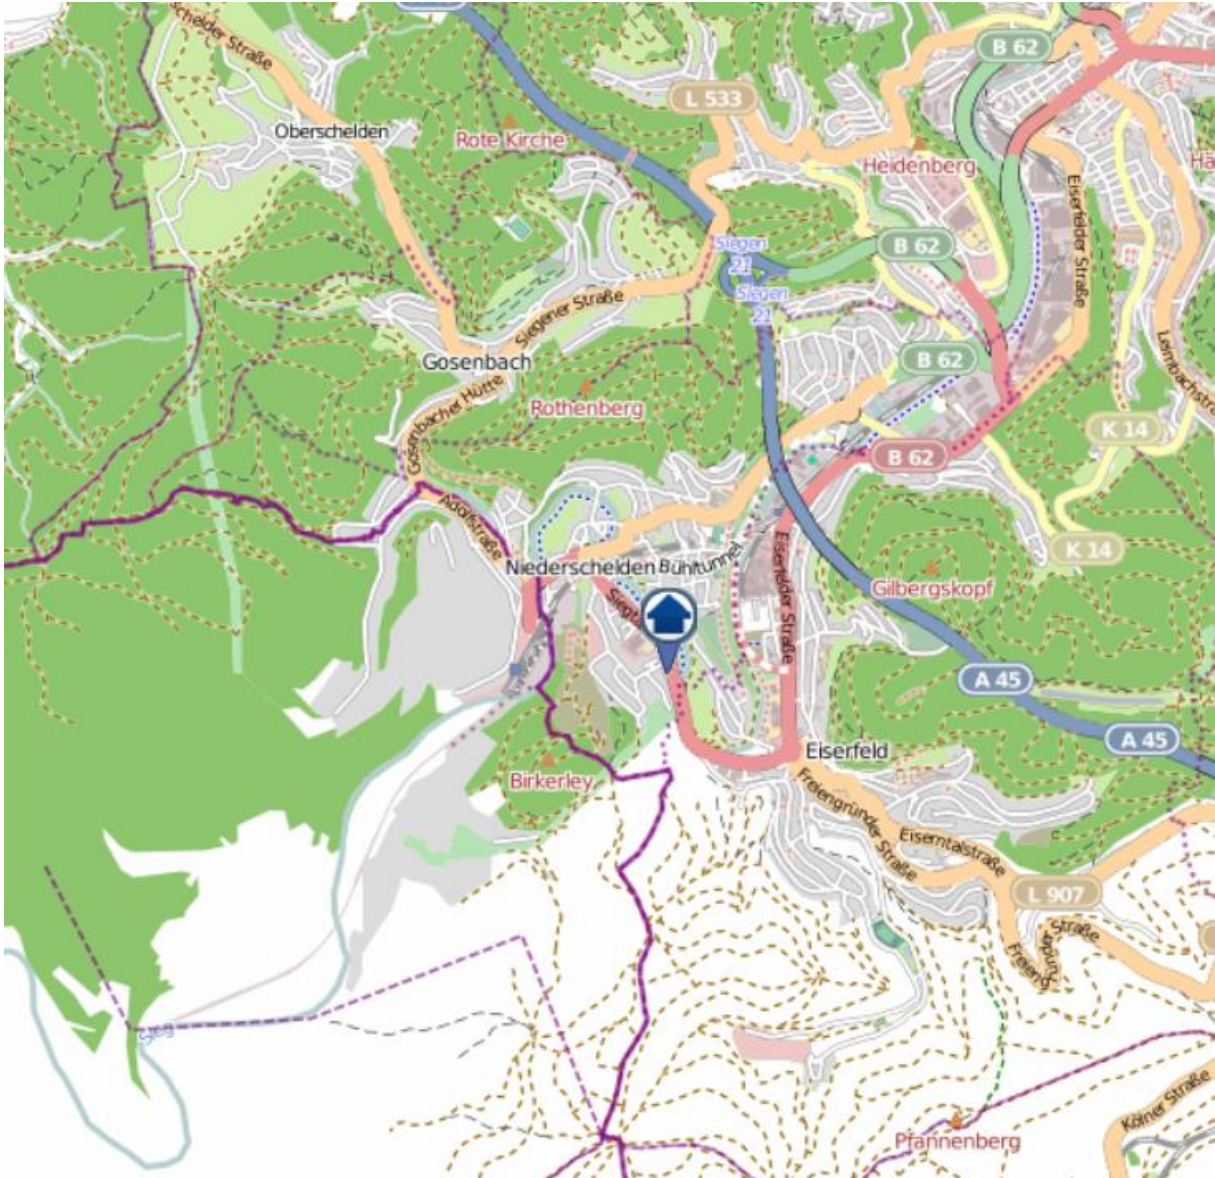

Einbruchsradar für den Kreis Siegen-Wittgenstein

Wohnungseinbrüche in der Zeit vom 25.06. - 01.07.2018

Siegen Niederschelden

Quelle: Kreispolizeibehörde Siegen-Wittgenstein

Lizenz: © OpenStreetMap contributors

www.openstreetmap.org/copyright, www.opendatacommons.org/licenses/odbl