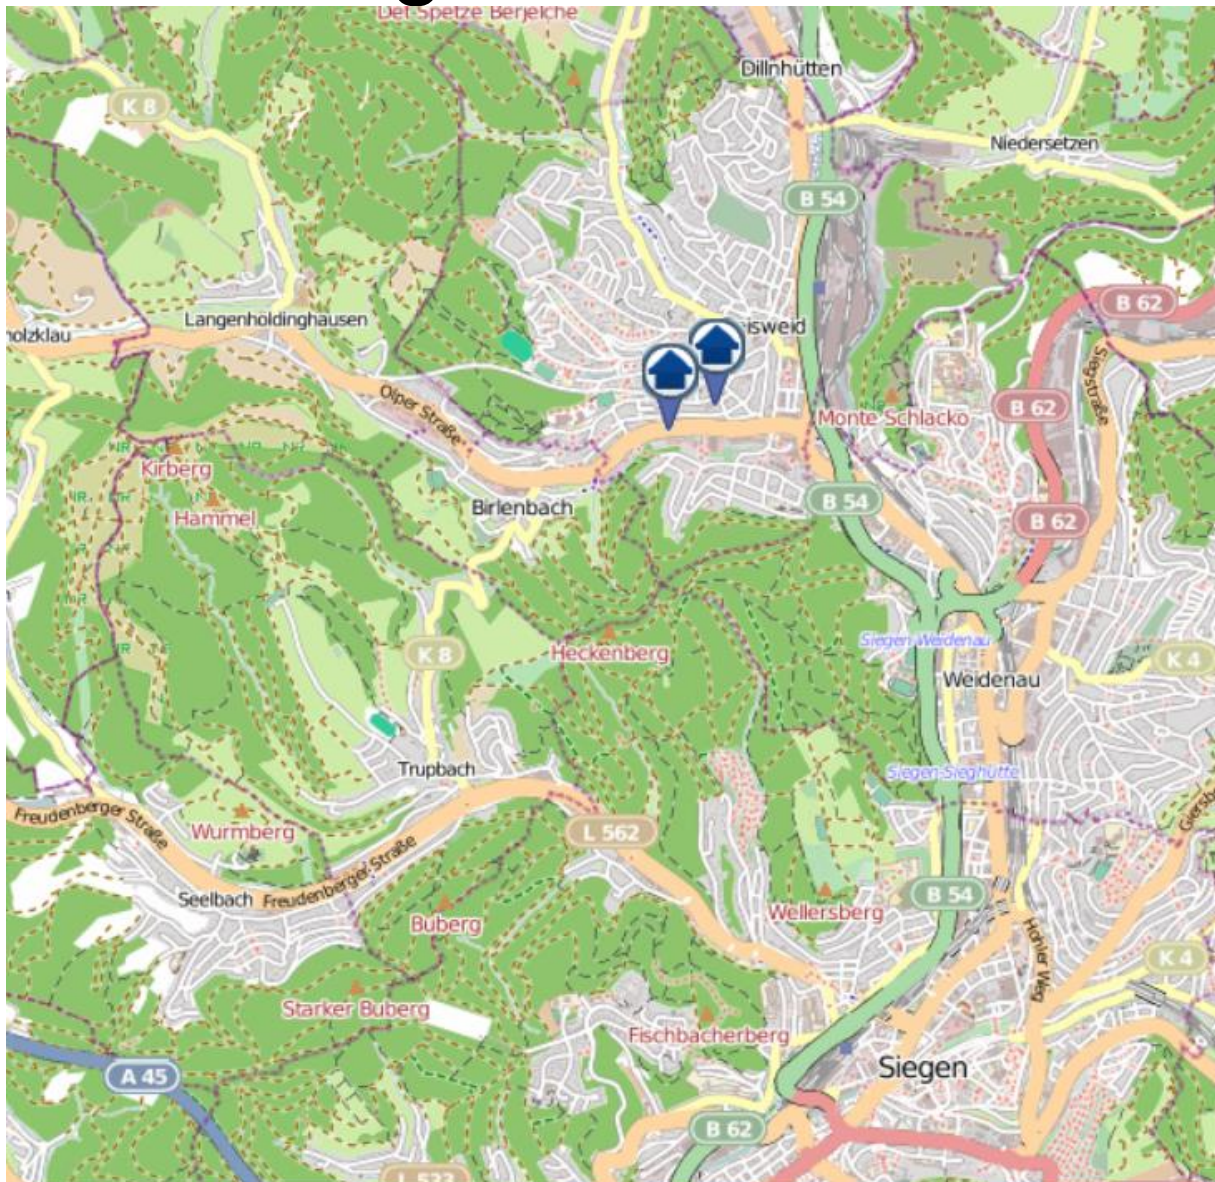

Einbruchsradar für den Kreis Siegen-Wittgenstein

Wohnungseinbrüche in der Zeit vom 25.06. - 01.07.2018

Siegen Geisweid

Quelle: Kreispolizeibehörde Siegen-Wittgenstein

Lizenz: @ OpenStreetMap contributors

www.openstreetmap.org/copyright, www.opendatacommons.org/licenses/odbl