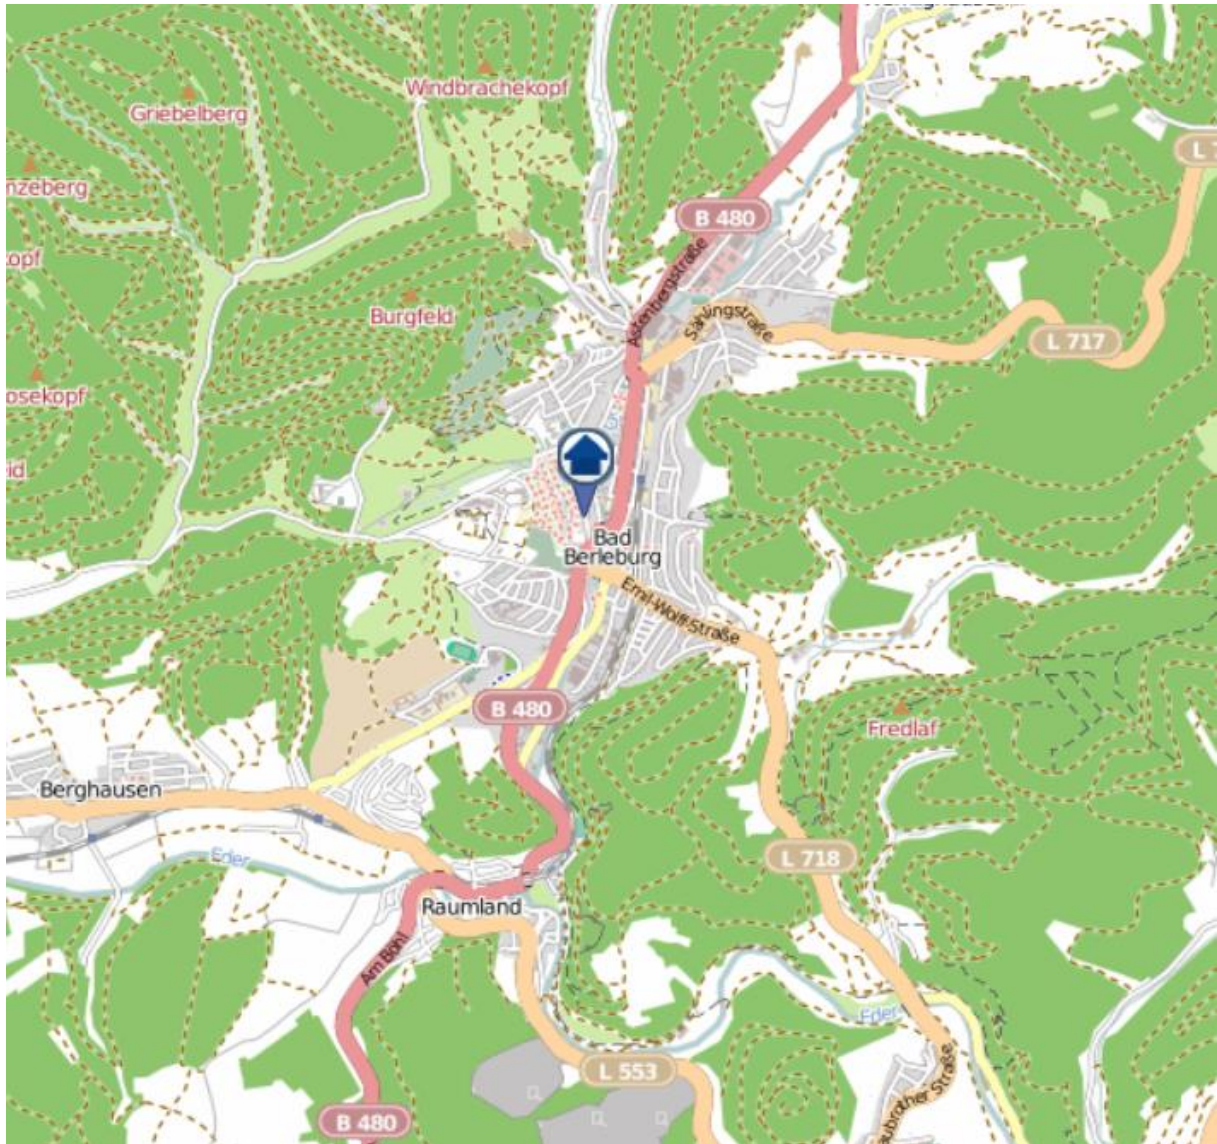

Einbruchsradar für den Kreis Siegen-Wittgenstein

Wohnungseinbrüche in der Zeit vom 25.06. - 01.07.2018

Bad Berleburg

Quelle: Kreispolizeibehörde Siegen-Wittgenstein

Lizenz: © OpenStreetMap contributors

www.openstreetmap.org/copyright, www.opendatacommons.org/licenses/odbl