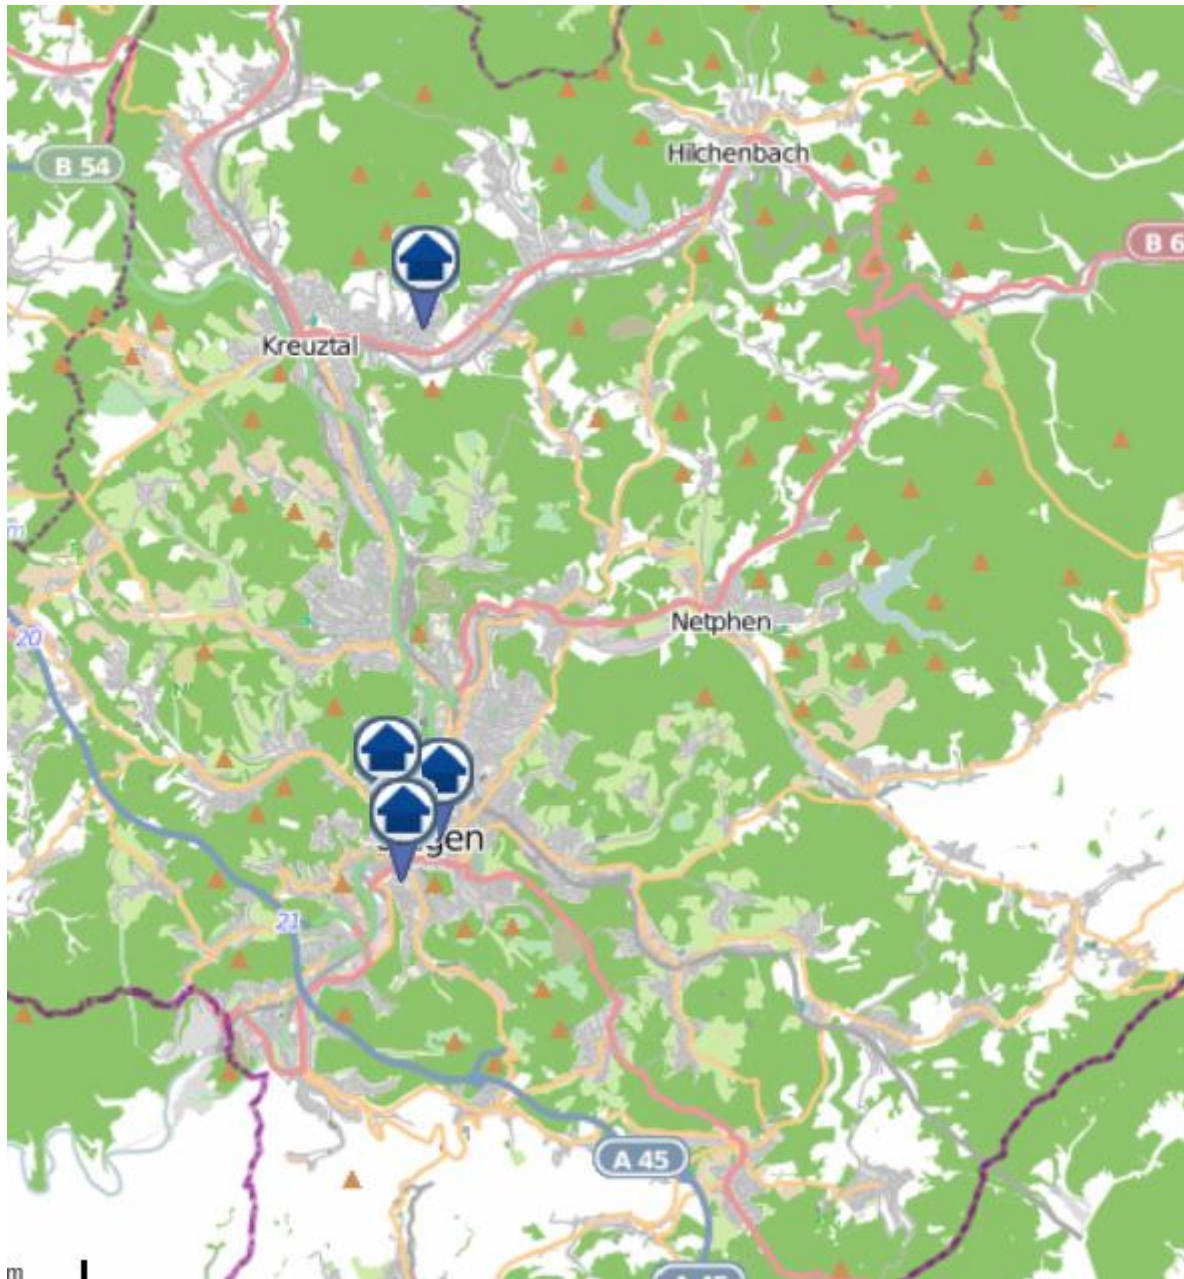

Einbruchsradar für den Kreis Siegen-Wittgenstein

Wohnungseinbrüche in der Zeit vom 28.05.2018 - 03.06.2018

Gesamtübersicht Siegerland

Quelle: Kreispolizeibehörde Siegen-Wittgenstein

Lizenz: © OpenStreetMap contributors

www.openstreetmap.org/copyright, www.opendatacommons.org/licenses/odbl

Einbruchsradar für den Kreis Siegen-Wittgenstein

Wohnungseinbrüche in der Zeit vom 28.05.2018 - 03.06.2018

Siegen

Quelle: Kreispolizeibehörde Siegen-Wittgenstein

Lizenz: © OpenStreetMap contributors

www.openstreetmap.org/copyright, www.opendatacommons.org/licenses/odbl

Einbruchsradar für den Kreis Siegen-Wittgenstein

Wohnungseinbrüche in der Zeit vom 28.05.2018 - 03.06.2018

Kreuztal

Quelle: Kreispolizeibehörde Siegen-Wittgenstein

Lizenz: @ OpenStreetMap contributors

www.openstreetmap.org/copyright, www.opendatacommons.org/licenses/odbl