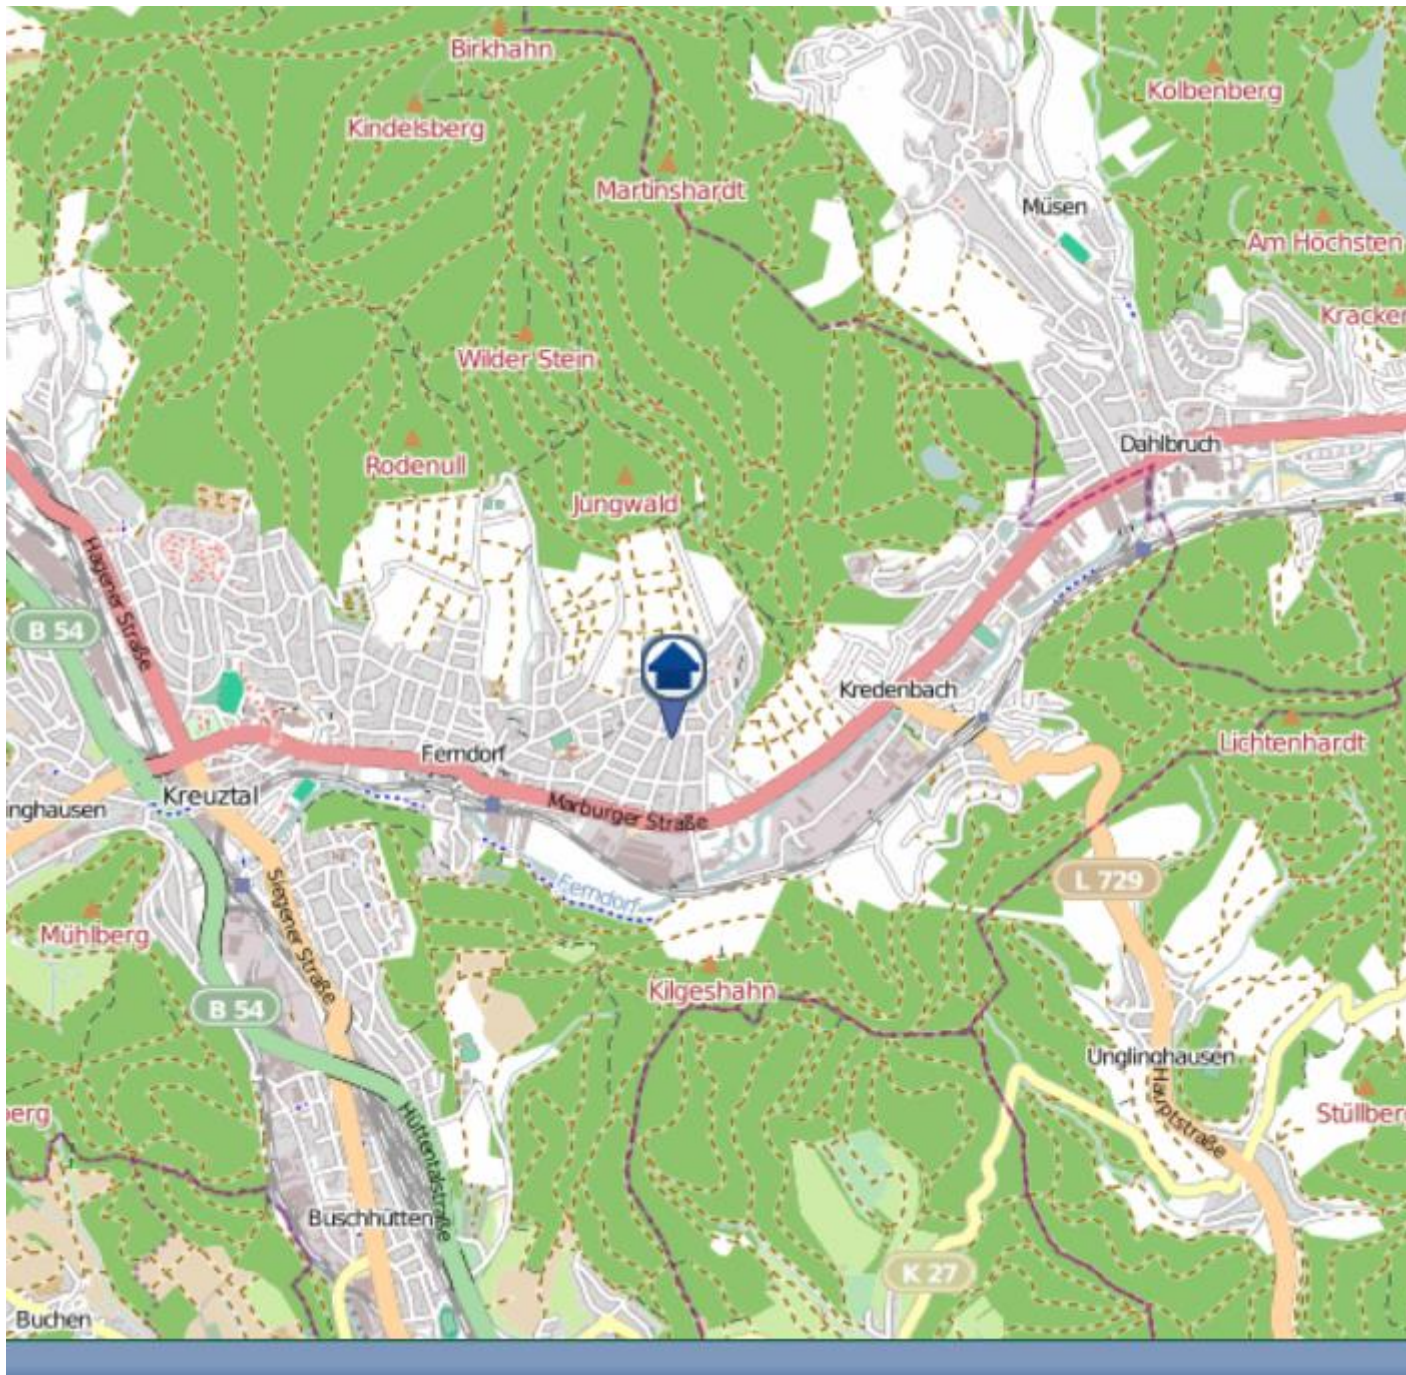

www.openstreetmap.org/copyright, www.opendatacommons.org/licenses/odbl

Einbruchsradar für den Kreis Siegen-Wittgenstein

Wohnungseinbrüche in der Zeit vom 28.05.2018 - 03.06.2018

Siegen

Quelle: Kreispolizeibehörde Siegen-Wittgenstein

Lizenz: © OpenStreetMap contributors

www.openstreetmap.org/copyright, www.opendatacommons.org/licenses/odbl

Einbruchsradar für den Kreis Siegen-Wittgenstein

Wohnungseinbrüche in der Zeit vom 28.05.2018 - 03.06.2018

Kreuztal

Quelle: Kreispolizeibehörde Siegen-Wittgenstein

Lizenz: @ OpenStreetMap contributors

www.openstreetmap.org/copyright, www.opendatacommons.org/licenses/odbl