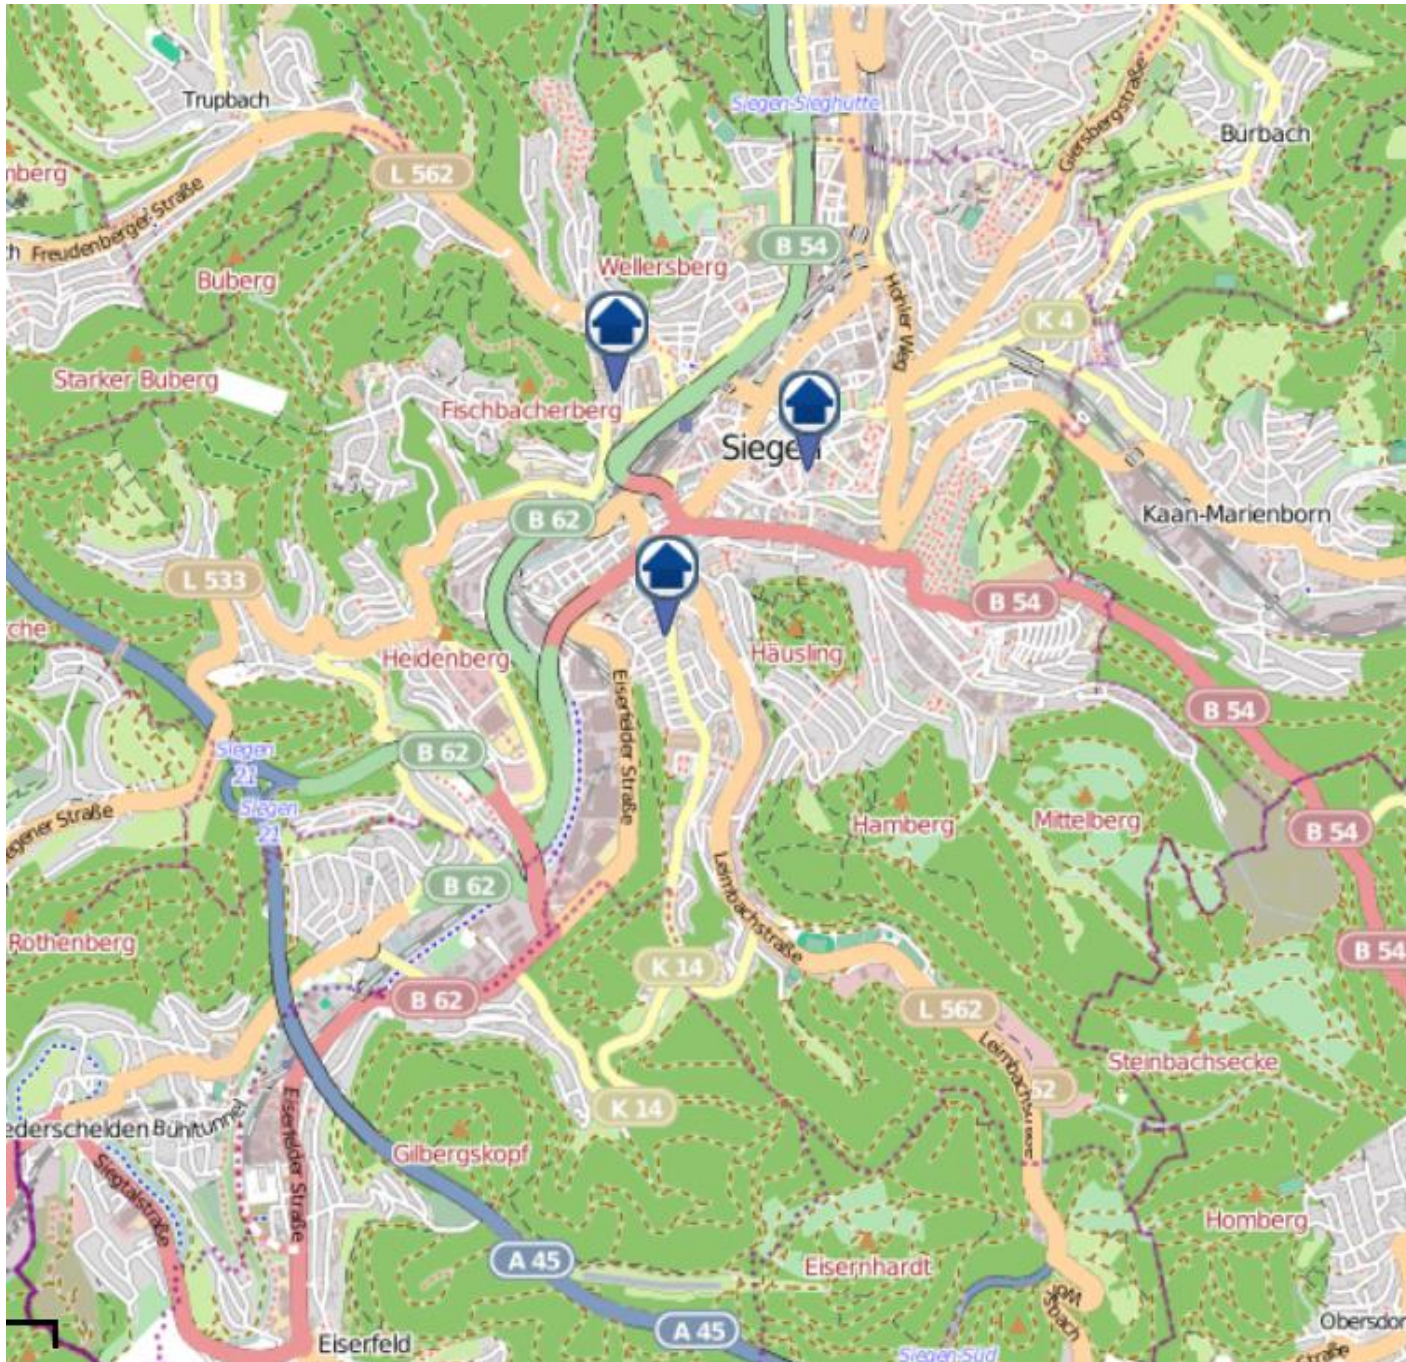

Einbruchsradar für den Kreis Siegen-Wittgenstein

Wohnungseinbrüche in der Zeit vom 28.05.2018 - 03.06.2018

Gesamtübersicht Siegerland

Quelle: Kreispolizeibehörde Siegen-Wittgenstein

Lizenz: © OpenStreetMap contributors

www.openstreetmap.org/copyright, www.opendatacommons.org/licenses/odbl

Einbruchsradar für den Kreis Siegen-Wittgenstein

Wohnungseinbrüche in der Zeit vom 28.05.2018 - 03.06.2018

Siegen

Quelle: Kreispolizeibehörde Siegen-Wittgenstein

Lizenz: © OpenStreetMap contributors

www.openstreetmap.org/copyright, www.opendatacommons.org/licenses/odbl

Einbruchsradar für den Kreis Siegen-Wittgenstein

Wohnungseinbrüche in der Zeit vom 28.05.2018 - 03.06.2018

Kreuztal

Quelle: Kreispolizeibehörde Siegen-Wittgenstein

Lizenz: @ OpenStreetMap contributors

www.openstreetmap.org/copyright, www.opendatacommons.org/licenses/odbl