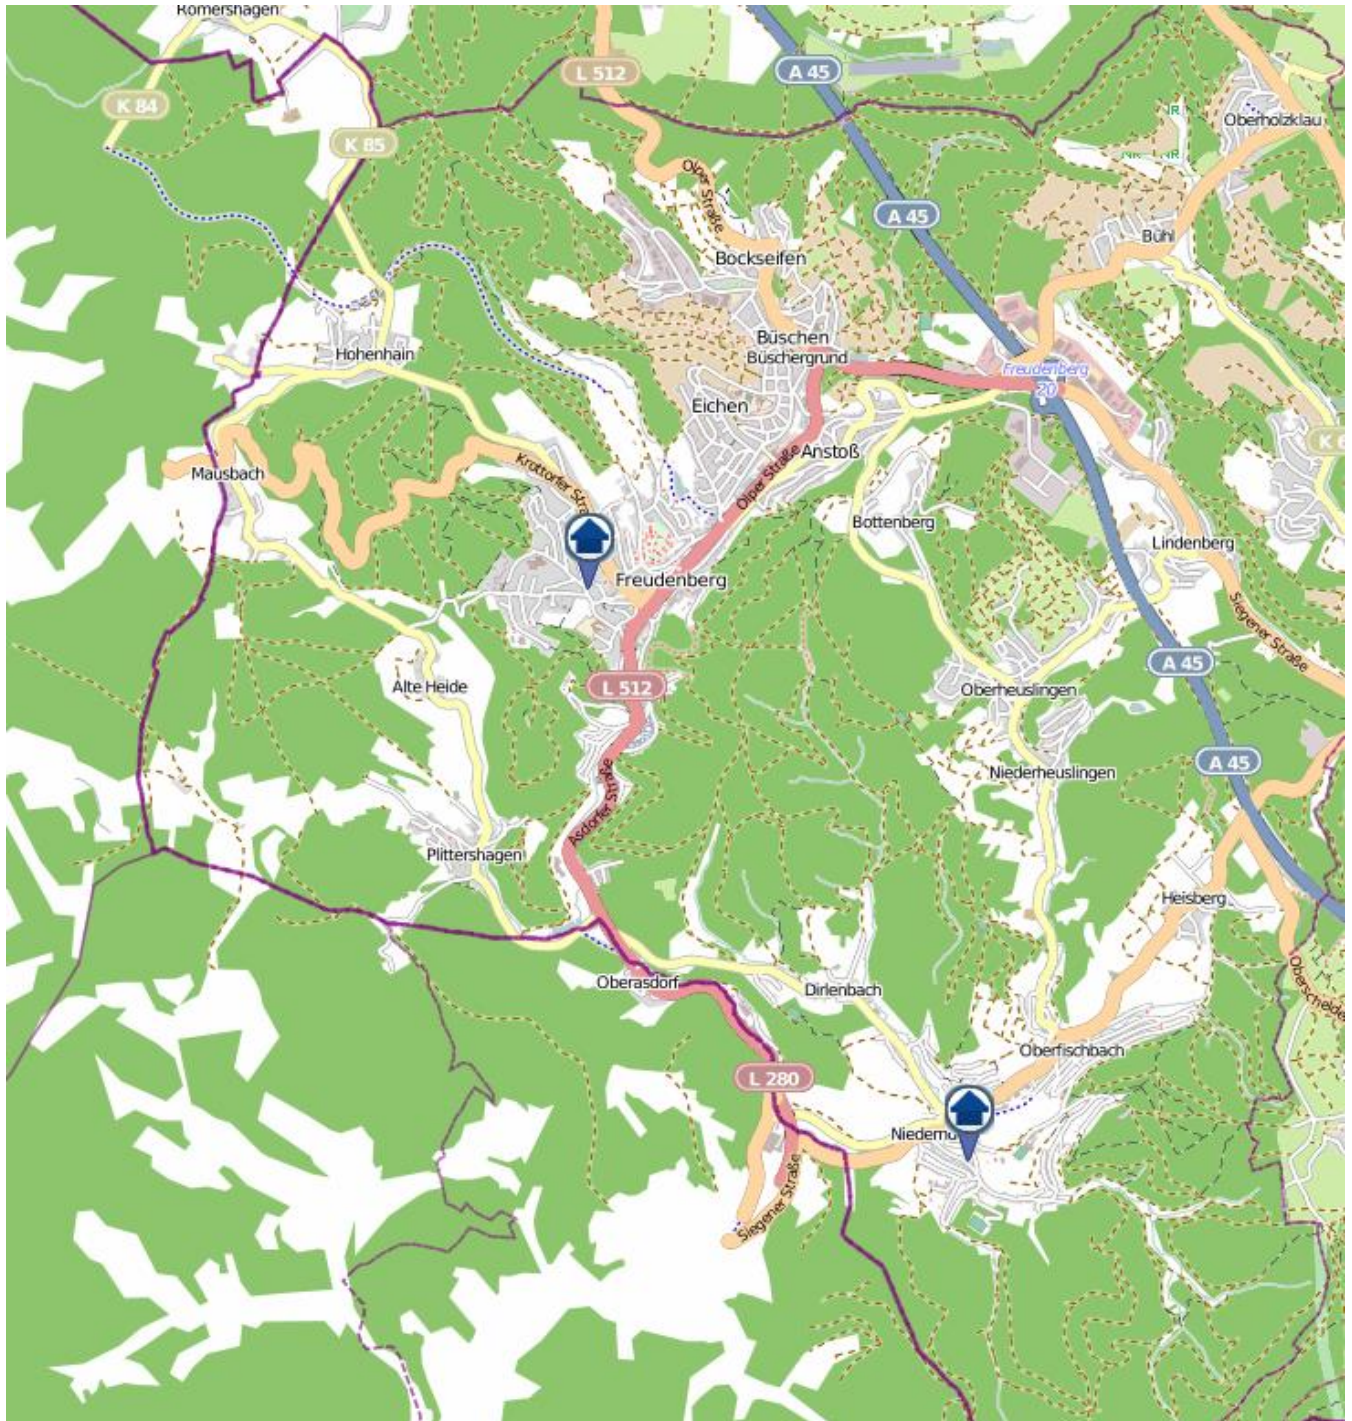

Einbruchsradar für den Kreis Siegen-Wittgenstein

Wohnungseinbrüche in der Zeit vom 07.05. - 13.05.2018

Freudenberg

Quelle: Kreispolizeibehörde Siegen-Wittgenstein

Lizenz: @ OpenStreetMap contributors

www.openstreetmap.org/copyright, www.opendatacommons.org/licenses/odbl