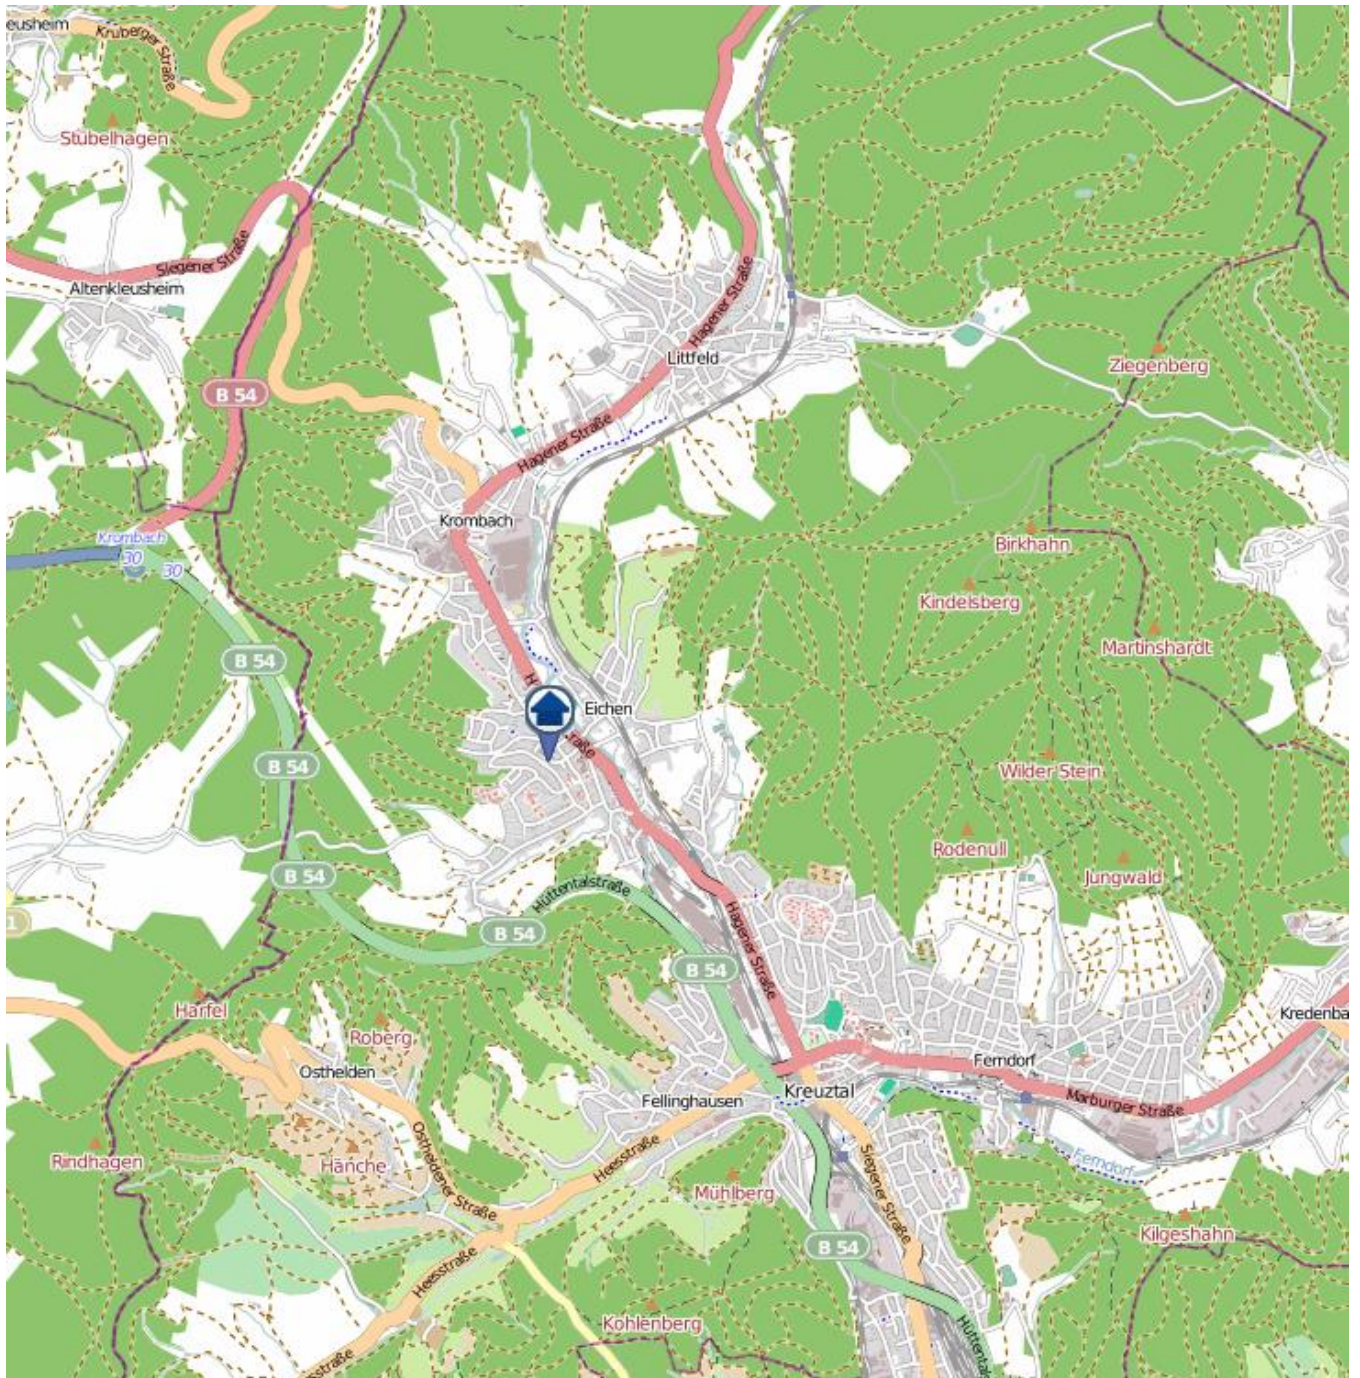

Einbruchsradar für den Kreis Siegen-Wittgenstein

Wohnungseinbrüche in der Zeit vom 07.05. - 13.05.2018

Gesamtübersicht Siegerland

Quelle: Kreispolizeibehörde Siegen-Wittgenstein

Lizenz: © OpenStreetMap contributors

www.openstreetmap.org/copyright, www.opendatacommons.org/licenses/odbl

Einbruchsradar für den Kreis Siegen-Wittgenstein

Wohnungseinbrüche in der Zeit vom 07.05. - 13.05.2018

Kreuztal

Quelle: Kreispolizeibehörde Siegen-Wittgenstein

Lizenz: © OpenStreetMap contributors

www.openstreetmap.org/copyright, www.opendatacommons.org/licenses/odbl

Einbruchsradar für den Kreis Siegen-Wittgenstein

Wohnungseinbrüche in der Zeit vom 07.05. - 13.05.2018