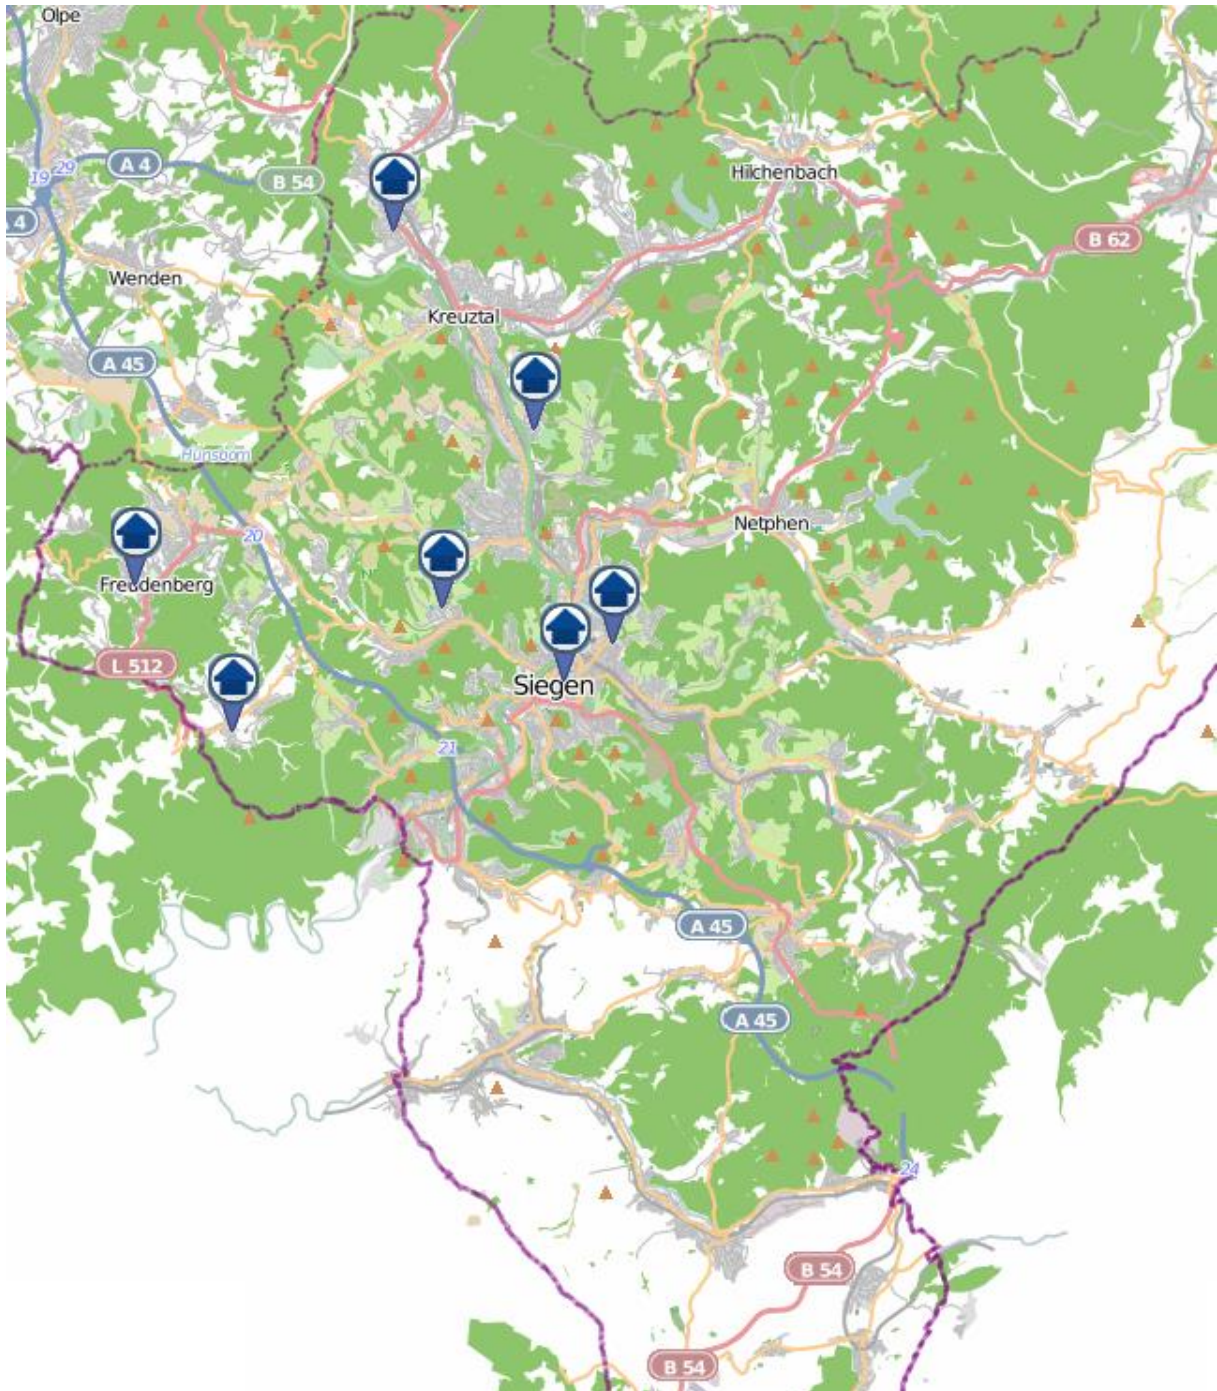

Einbruchsradar für den Kreis Siegen-Wittgenstein

Wohnungseinbrüche in der Zeit vom 07.05. - 13.05.2018

Gesamtübersicht Siegerland

Quelle: Kreispolizeibehörde Siegen-Wittgenstein

Lizenz: © OpenStreetMap contributors

www.openstreetmap.org/copyright, www.opendatacommons.org/licenses/odbl

Einbruchsradar für den Kreis Siegen-Wittgenstein

Wohnungseinbrüche in der Zeit vom 07.05. - 13.05.2018

Kreuztal

Quelle: Kreispolizeibehörde Siegen-Wittgenstein

Lizenz: © OpenStreetMap contributors

www.openstreetmap.org/copyright, www.opendatacommons.org/licenses/odbl

Einbruchsradar für den Kreis Siegen-Wittgenstein

Wohnungseinbrüche in der Zeit vom 07.05. - 13.05.2018

Wohnungseinbrüche in der Zeit vom 07.05. - 13.05.2018

Freudenberg

Quelle: Kreispolizeibehörde Siegen-Wittgenstein

Lizenz: @ OpenStreetMap contributors

www.openstreetmap.org/copyright, www.opendatacommons.org/licenses/odbl