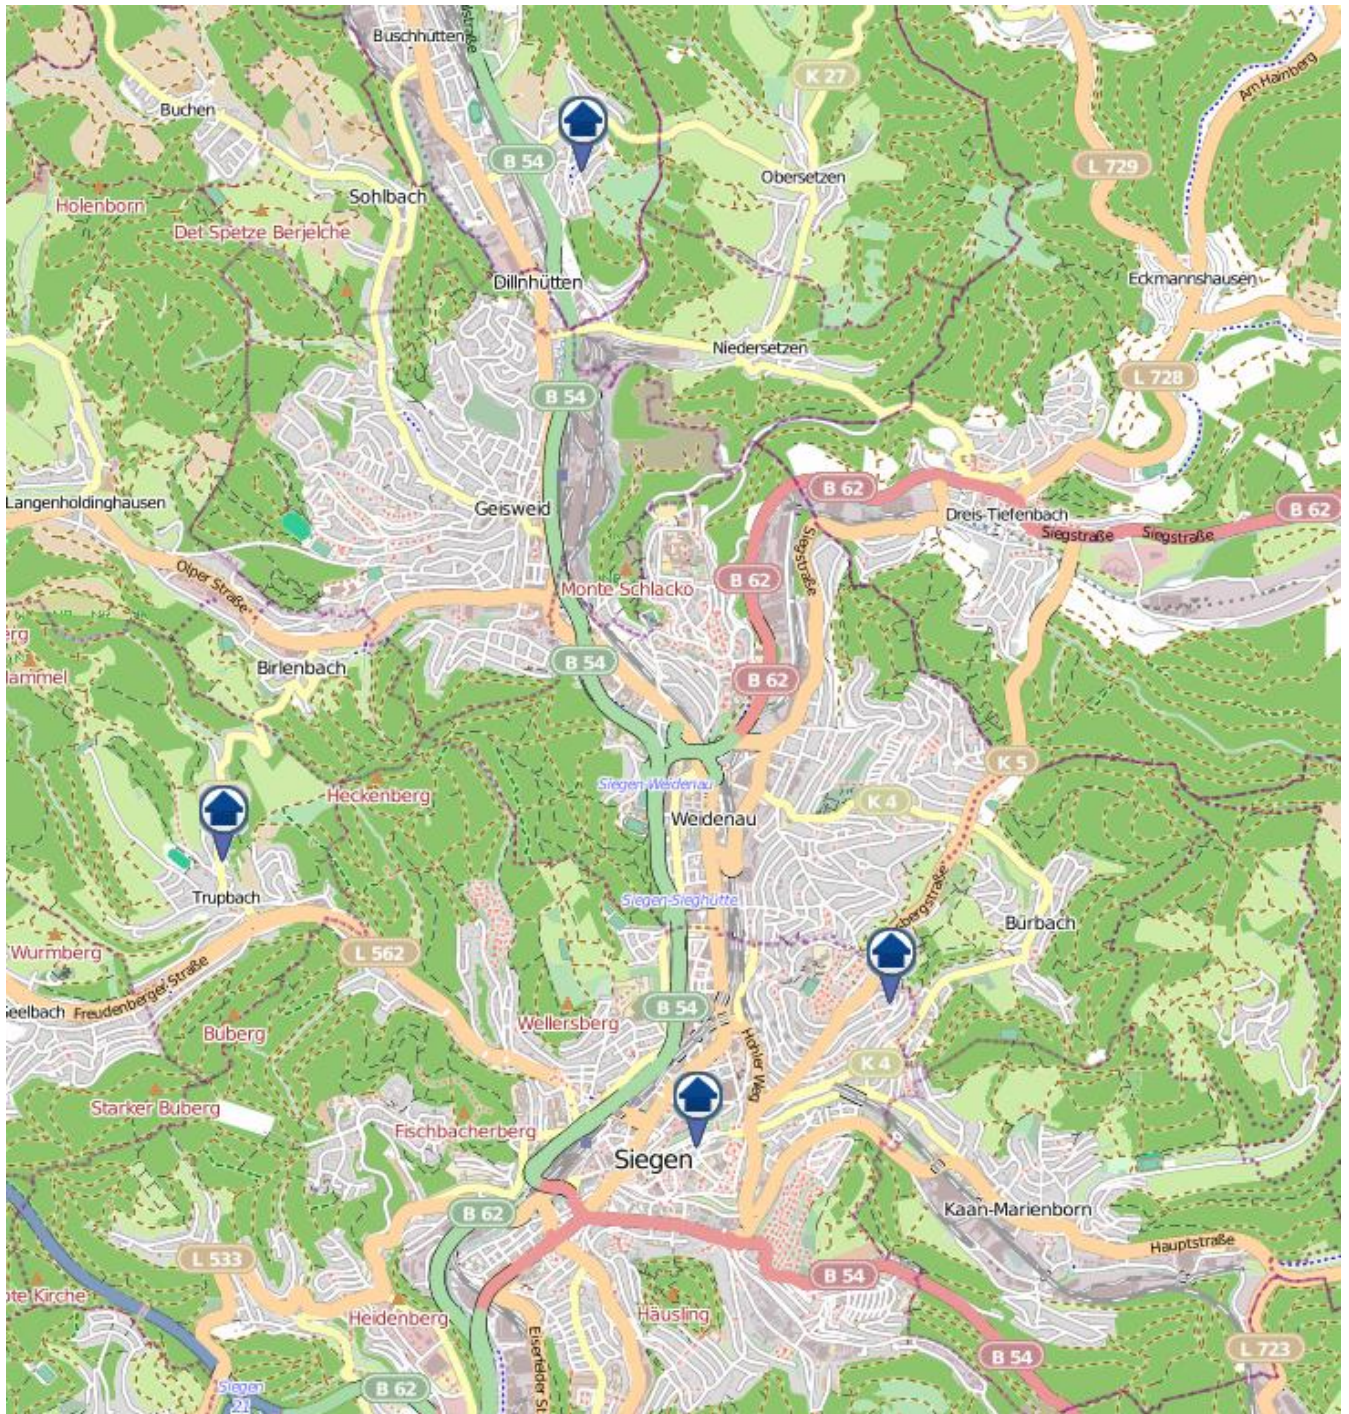

Einbruchsradar für den Kreis Siegen-Wittgenstein

Wohnungseinbrüche in der Zeit vom 07.05. - 13.05.2018

Siegen

Quelle: Kreispolizeibehörde Siegen-Wittgenstein

Lizenz: © OpenStreetMap contributors

www.openstreetmap.org/copyright, www.opendatacommons.org/licenses/odbl