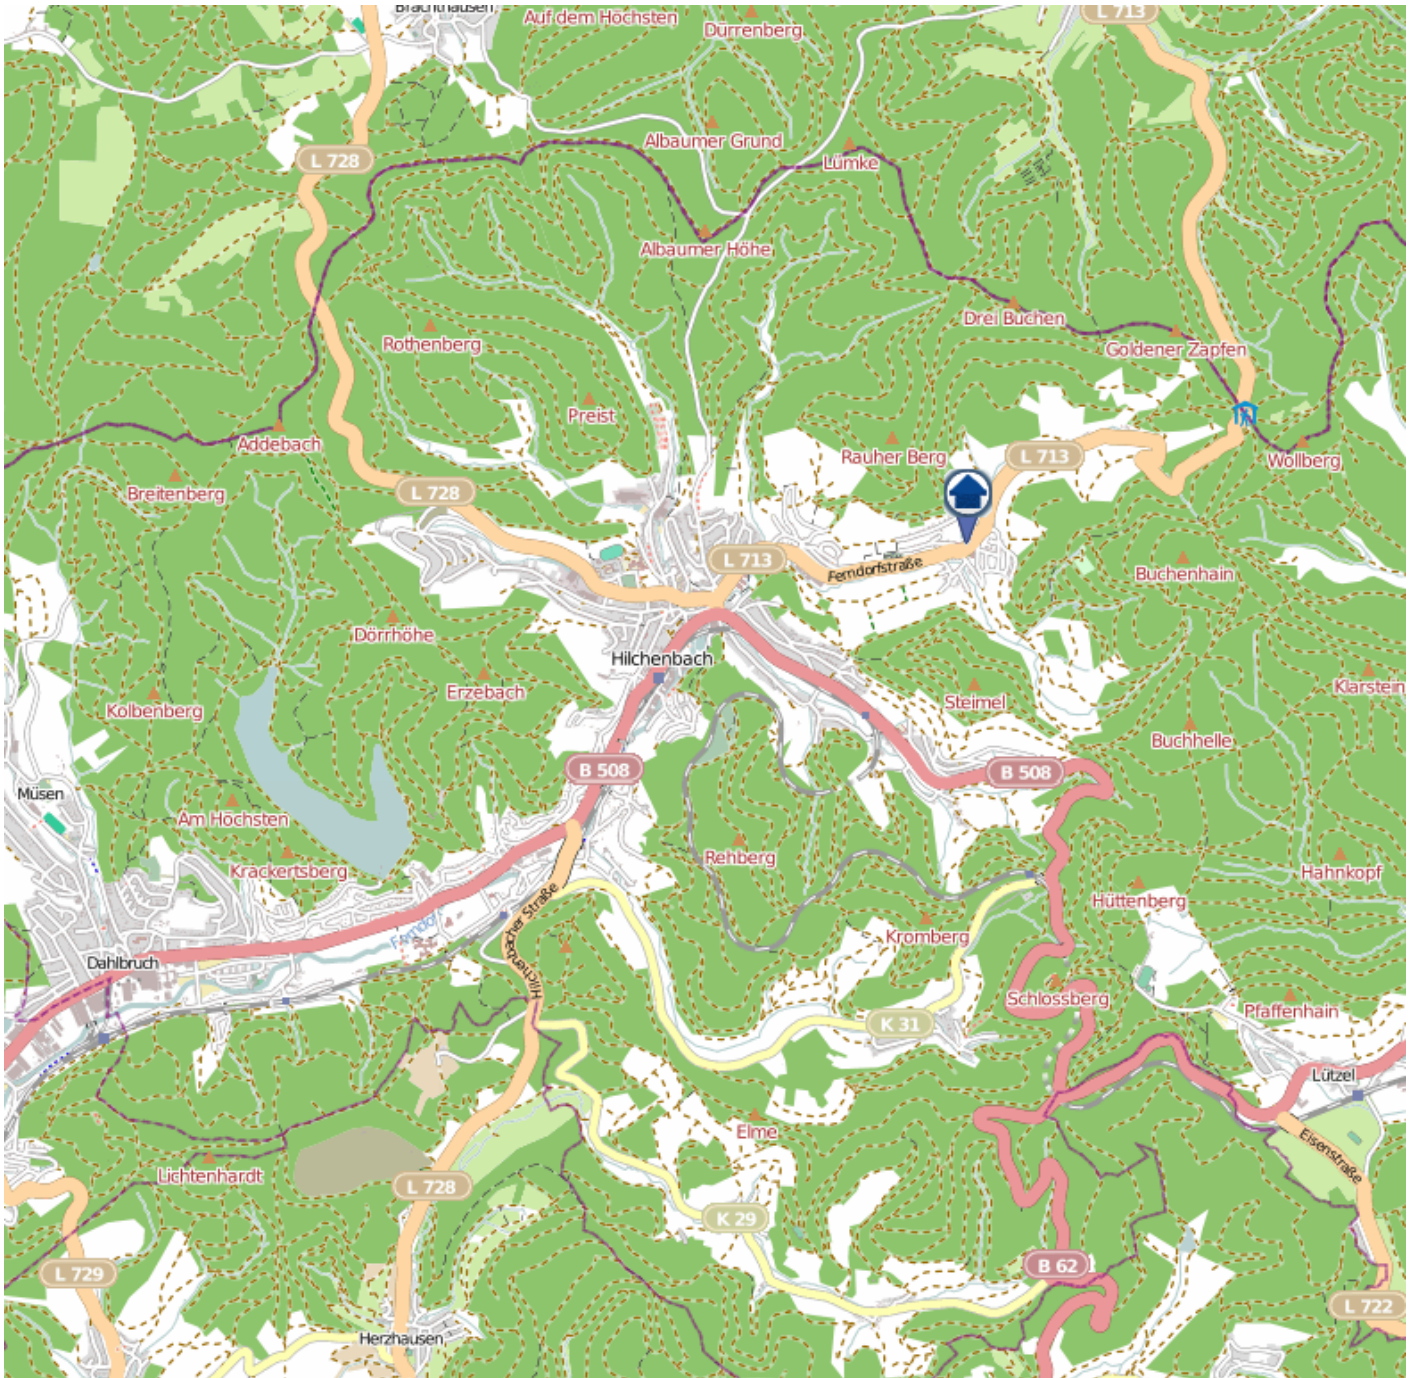

Einbruchsradar für den Kreis Siegen-Wittgenstein

Wohnungseinbrüche in der Zeit vom 02.04. - 08.04.2018

Hilchenbach

Quelle: Kreispolizeibehörde Siegen-Wittgenstein

Lizenz: © OpenStreetMap contributors

www.openstreetmap.org/copyright, www.opendatacommons.org/licenses/odbl