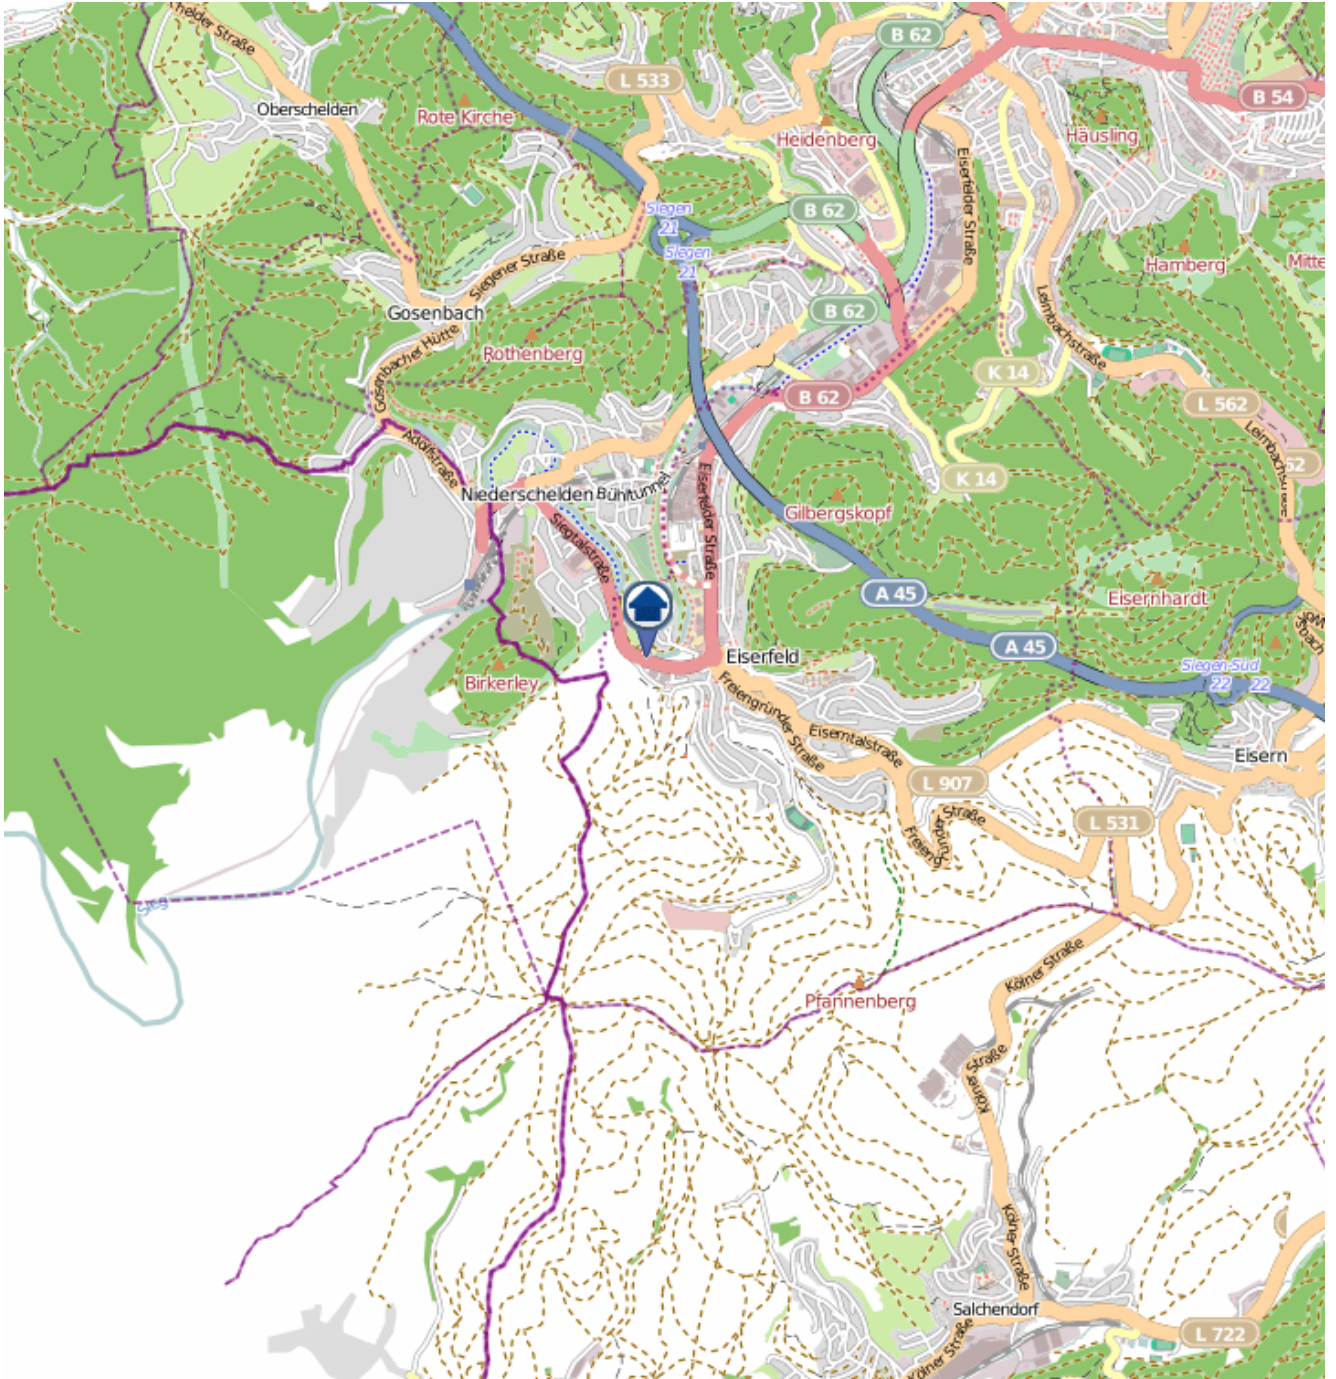

Einbruchsradar für den Kreis Siegen-Wittgenstein

Wohnungseinbrüche in der Zeit vom 02.04. - 08.04.2018

Siegen

Quelle: Kreispolizeibehörde Siegen-Wittgenstein

Lizenz: © OpenStreetMap contributors

www.openstreetmap.org/copyright, www.opendatacommons.org/licenses/odbl