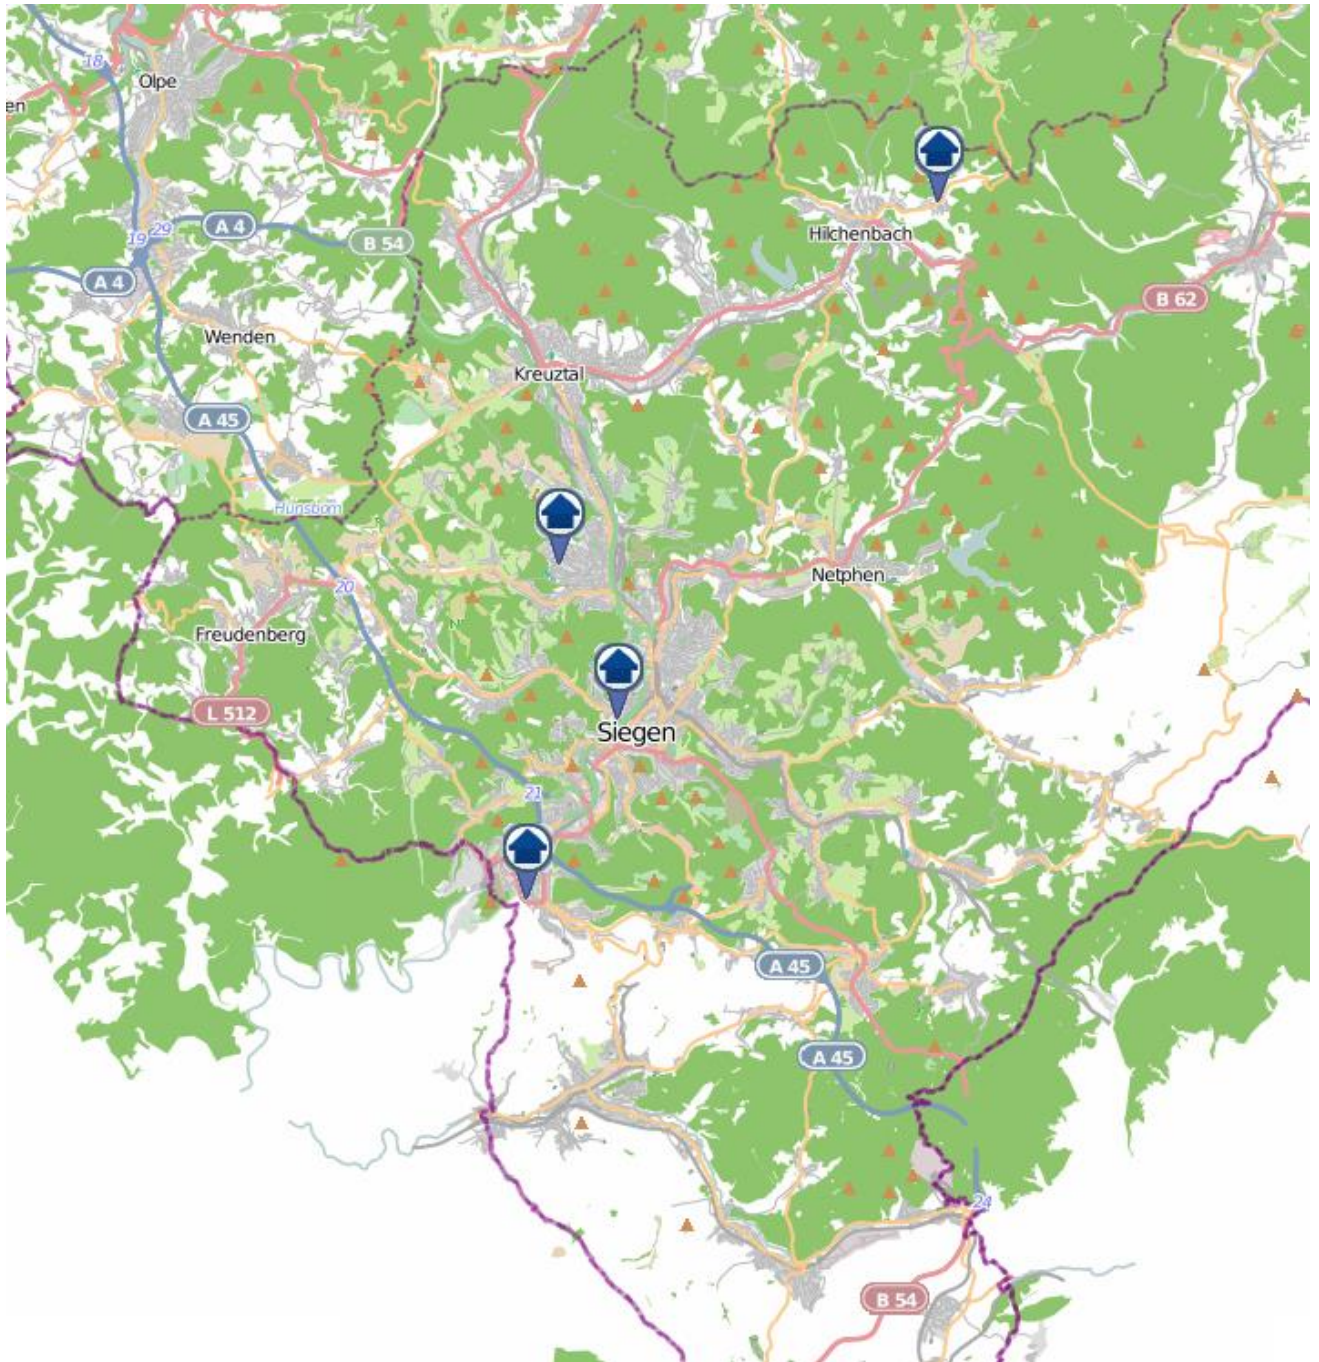

# Einbruchsradar für den Kreis Siegen-Wittgenstein

Wohnungseinbrüche in der Zeit vom 02.04. - 08.04.2018

## Gesamtübersicht Siegerland

Quelle: Kreispolizeibehörde Siegen-Wittgenstein

Lizenz: © OpenStreetMap contributors

[www.openstreetmap.org/copyright](http://www.openstreetmap.org/copyright), [www.opendatacommons.org/licenses/odbl](http://www.opendatacommons.org/licenses/odbl)