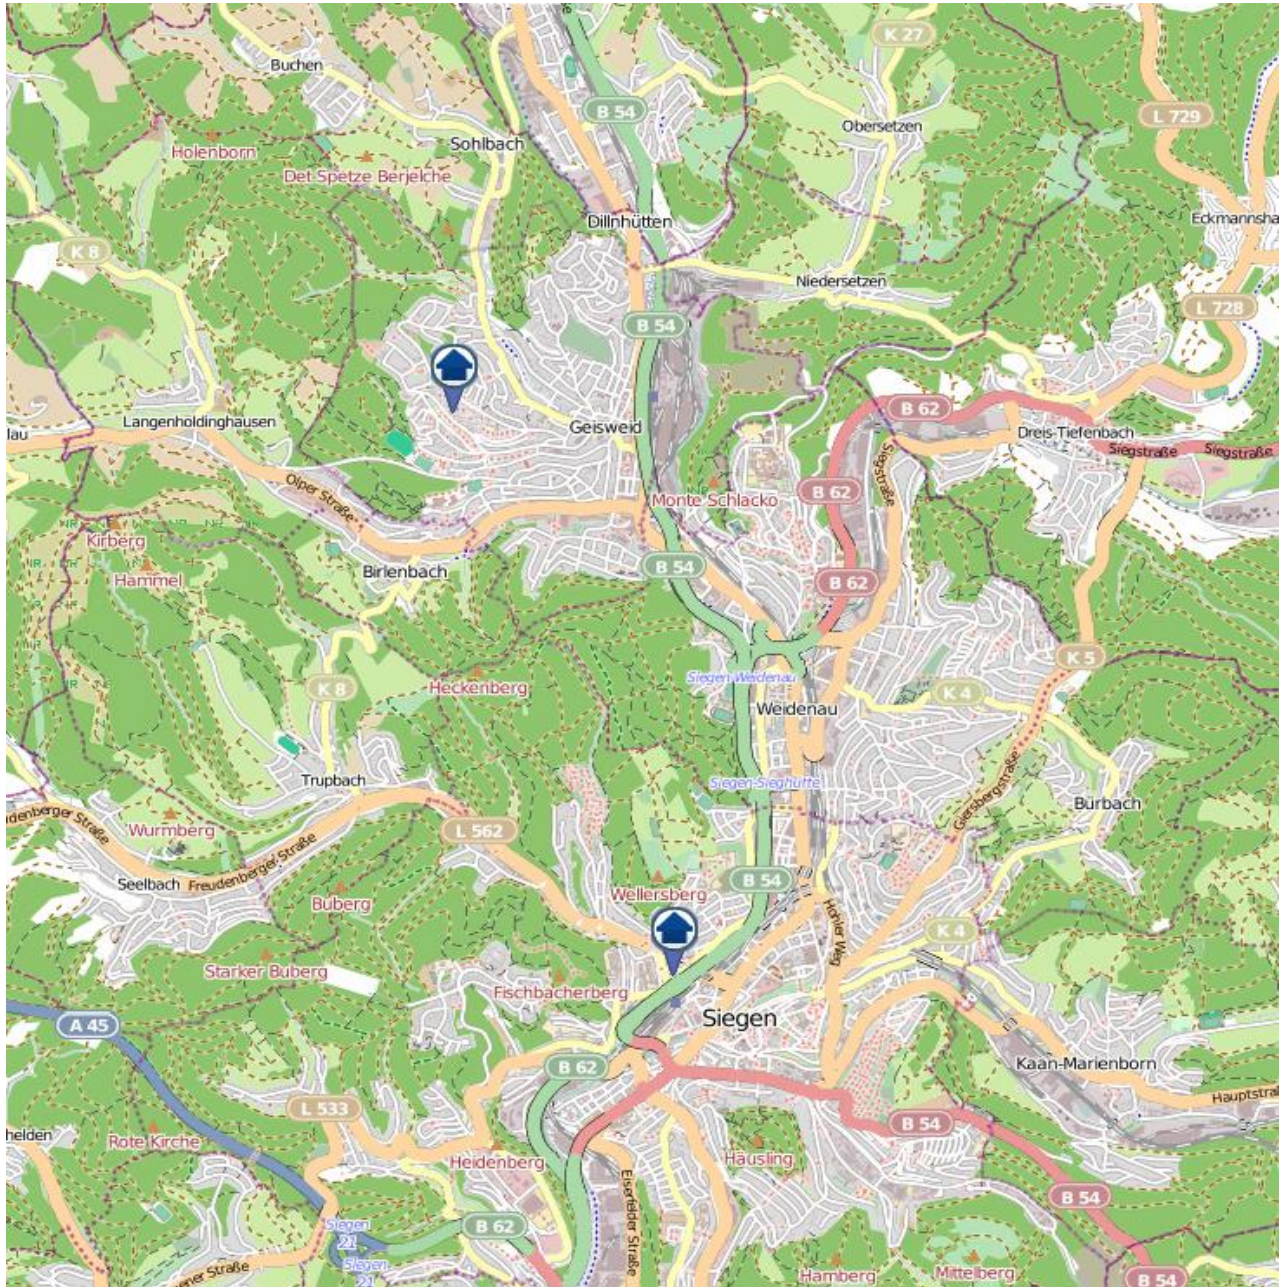

Einbruchsradar für den Kreis Siegen-Wittgenstein

Wohnungseinbrüche in der Zeit vom 02.04. - 08.04.2018

Siegen

Quelle: Kreispolizeibehörde Siegen-Wittgenstein

Lizenz: @ OpenStreetMap contributors

www.openstreetmap.org/copyright, www.opendatacommons.org/licenses/odbl