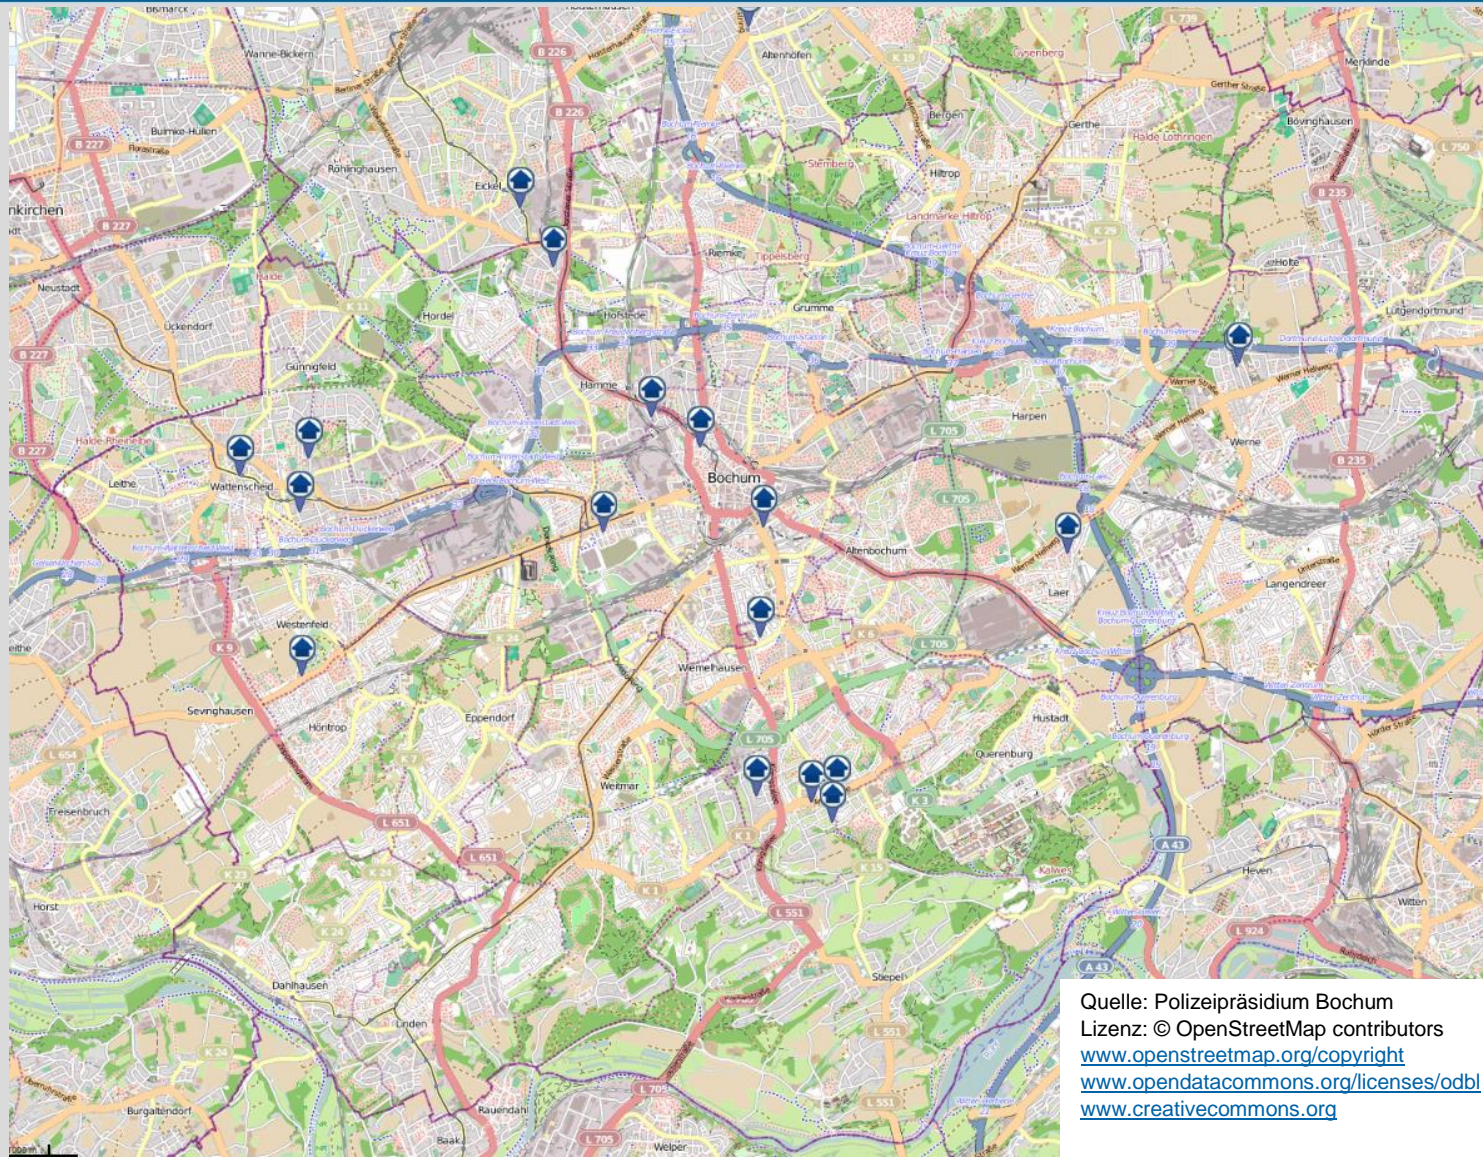

Wohnungseinbrüche Stadtgebiet Bochum in der Zeit vom 23.03.2018 bis 28.03.2018

Quelle: Polizeipräsidium Bochum
Lizenz: © OpenStreetMap contributors
www.openstreetmap.org/copyright
www.opendatacommons.org/licenses/odbl
www.creativecommons.org