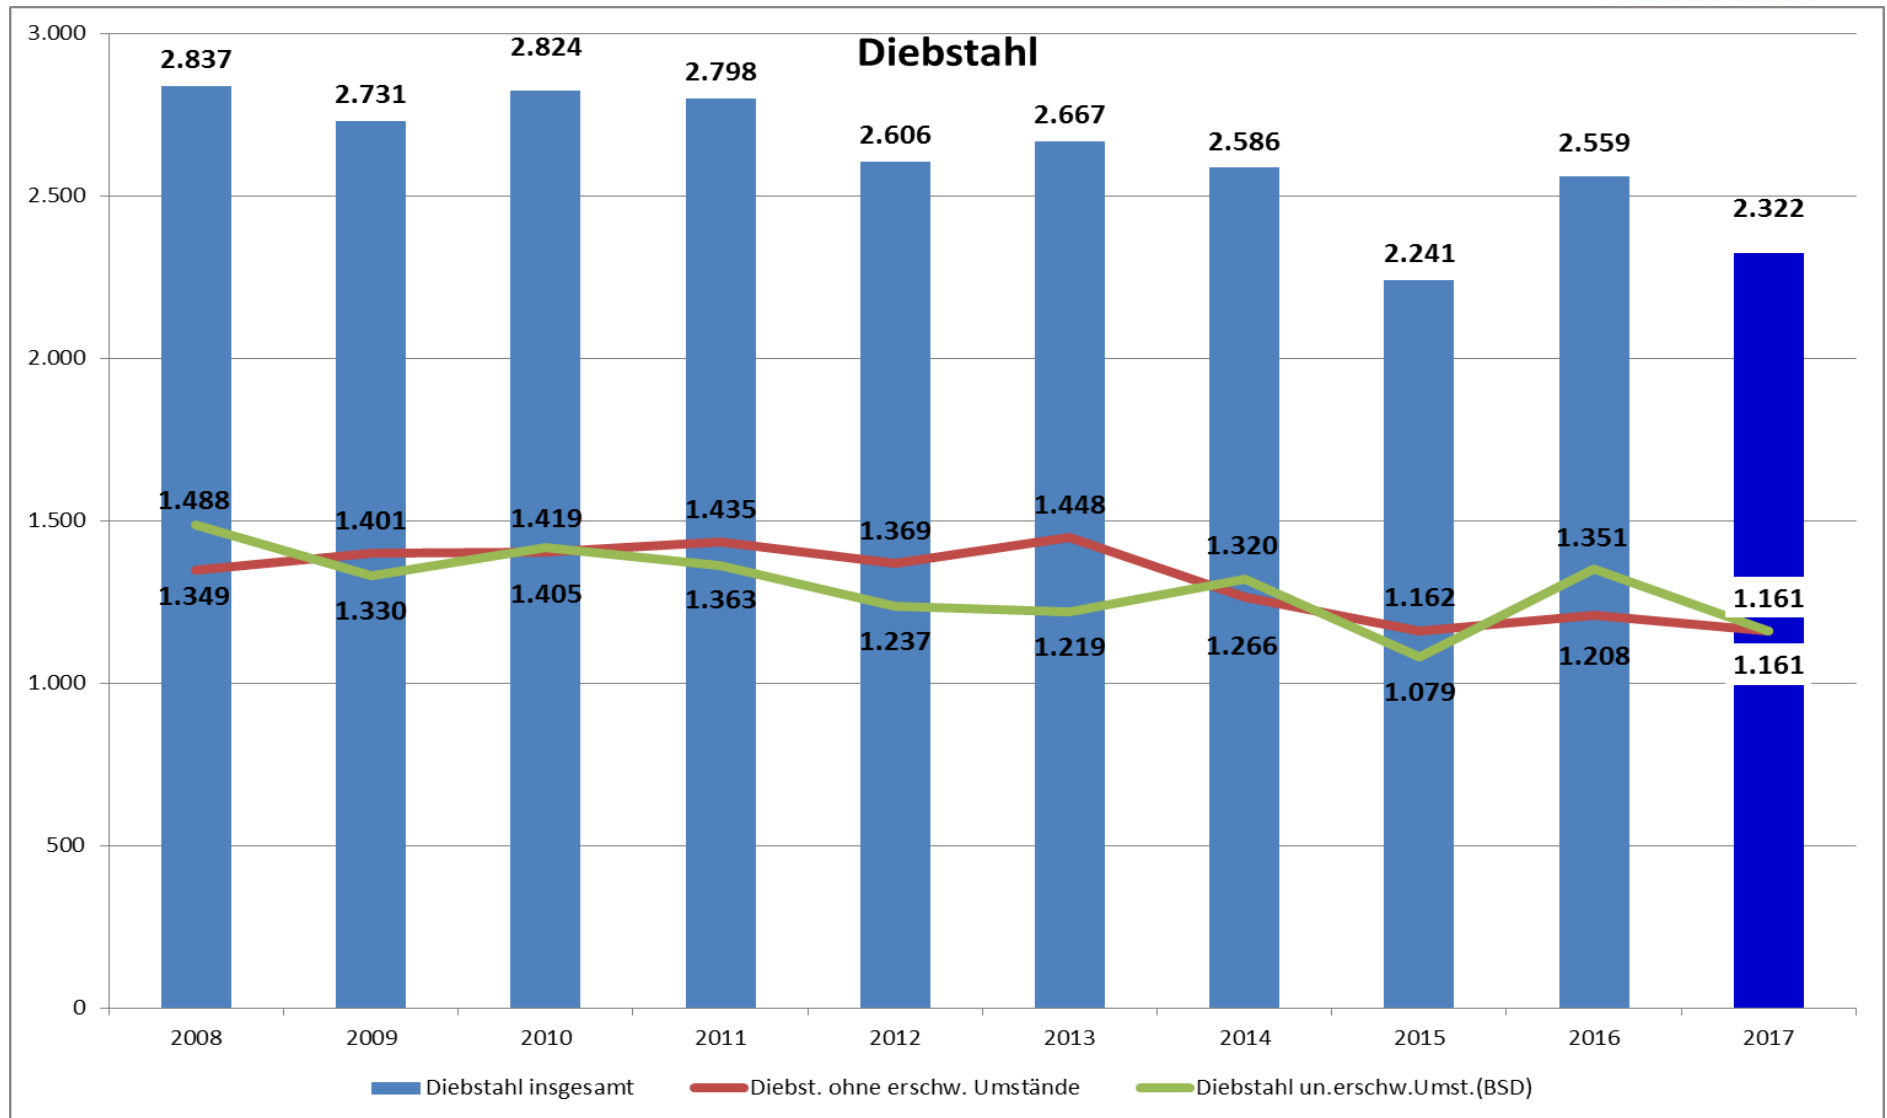

Landkreis Emmendingen – ausgewählte Delikte