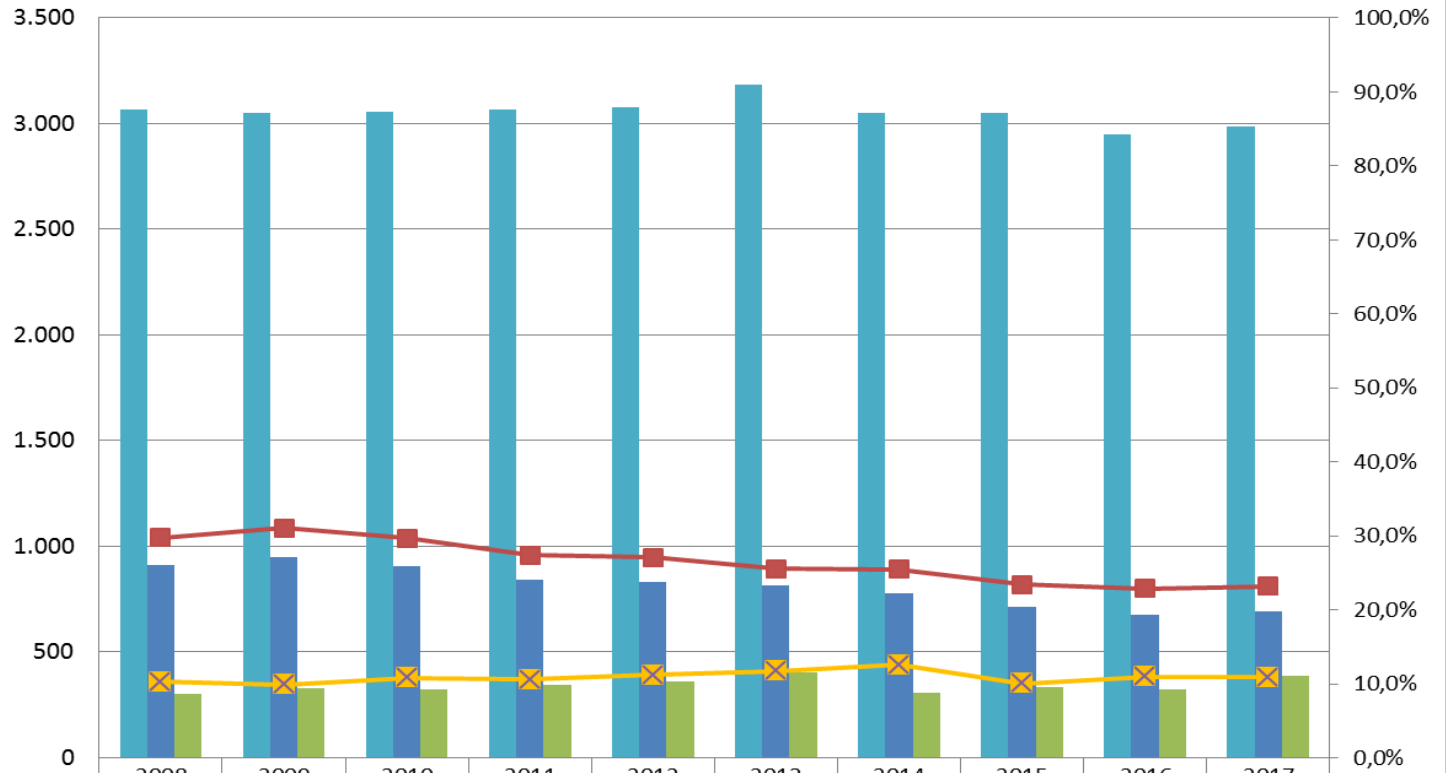

Landkreis Emmendingen – erfasste Fälle

Landkreis Emmendingen
Rückgang Straftaten gesamt ggü. 2016: 250 Fälle (-3,7%)
Rückgang Straftaten ges. ohne Ausländerrecht ggü. 2016: 247 Fälle (-3,7%)

Landkreis Emmendingen – Wesentliche Deliktsbereiche

erfasste Fälle	Tendenz		Jahr			
	Land BW	LK EM	2017	Anteil 2017	Veränderung 2016/2017	in %
----- Straftaten gesamt	▼	▼	6.482	100,0%	-250	-3,7%
0000** Straftaten gegen das Leben	▼	▶	6	0,1%	0	0,0%
1000** ST gg. sex. Selbstbestimmung	▲	▲	71	1,1%	8	12,7%
2000** Rohheit/persönl. Freiheit	▶	▼	1.044	16,1%	-43	-4,0%
3***** Diebst. ohne erschw. Umstände	▼	▼	1.161	17,9%	-47	-3,9%
4***** Diebstahl un.erschw.Umst.(BSD)	▼	▼	1.161	17,9%	-190	-14,1%
***** Diebstahl insgesamt	▼	▼	2.322	35,8%	-237	-9,3%
5000** Vermög.- u. Fälschungsdelikte	▶	▼	1.106	17,1%	-97	-8,1%
6000** Sonstige Straftatbestände StGB	▼	▶	1.366	21,1%	14	1,0%
7000** Strafrechtliche Nebengesetze	▲	▲	567	8,7%	105	22,7%
890000 Straftaten gesamt ohne Ausländerrecht	▼	▼	6.446	99,4%	-247	-3,7%
891000 Rauschgiftkriminalität	▲	▲	445	6,9%	121	37,3%
892000 Gewaltkriminalität	▶	▶	217	3,3%	1	0,5%
899000 Straßenkriminalität	▼	▼	1.461	22,5%	-80	-5,2%

Erläuterungen zur Übersicht:

Abweichungen von +/- 2% oder geringe Veränderungen der Fallzahlen sind nicht relevant

und sind daher als tendenziell unverändert zu betrachten

Landkreis Emmendingen – erfasste Fälle

Gemeinden Straftatenentwicklung 2016/2017 (ohne Ausländerrecht)

Landkreis Emmendingen – Tatverdächtige insgesamt ohne Ausländerrecht

Landkreis Emmendingen Zunahme ermittelter Tatverdächtiger ohne Ausländerrecht ggü. 2016: 37 (1,3%)