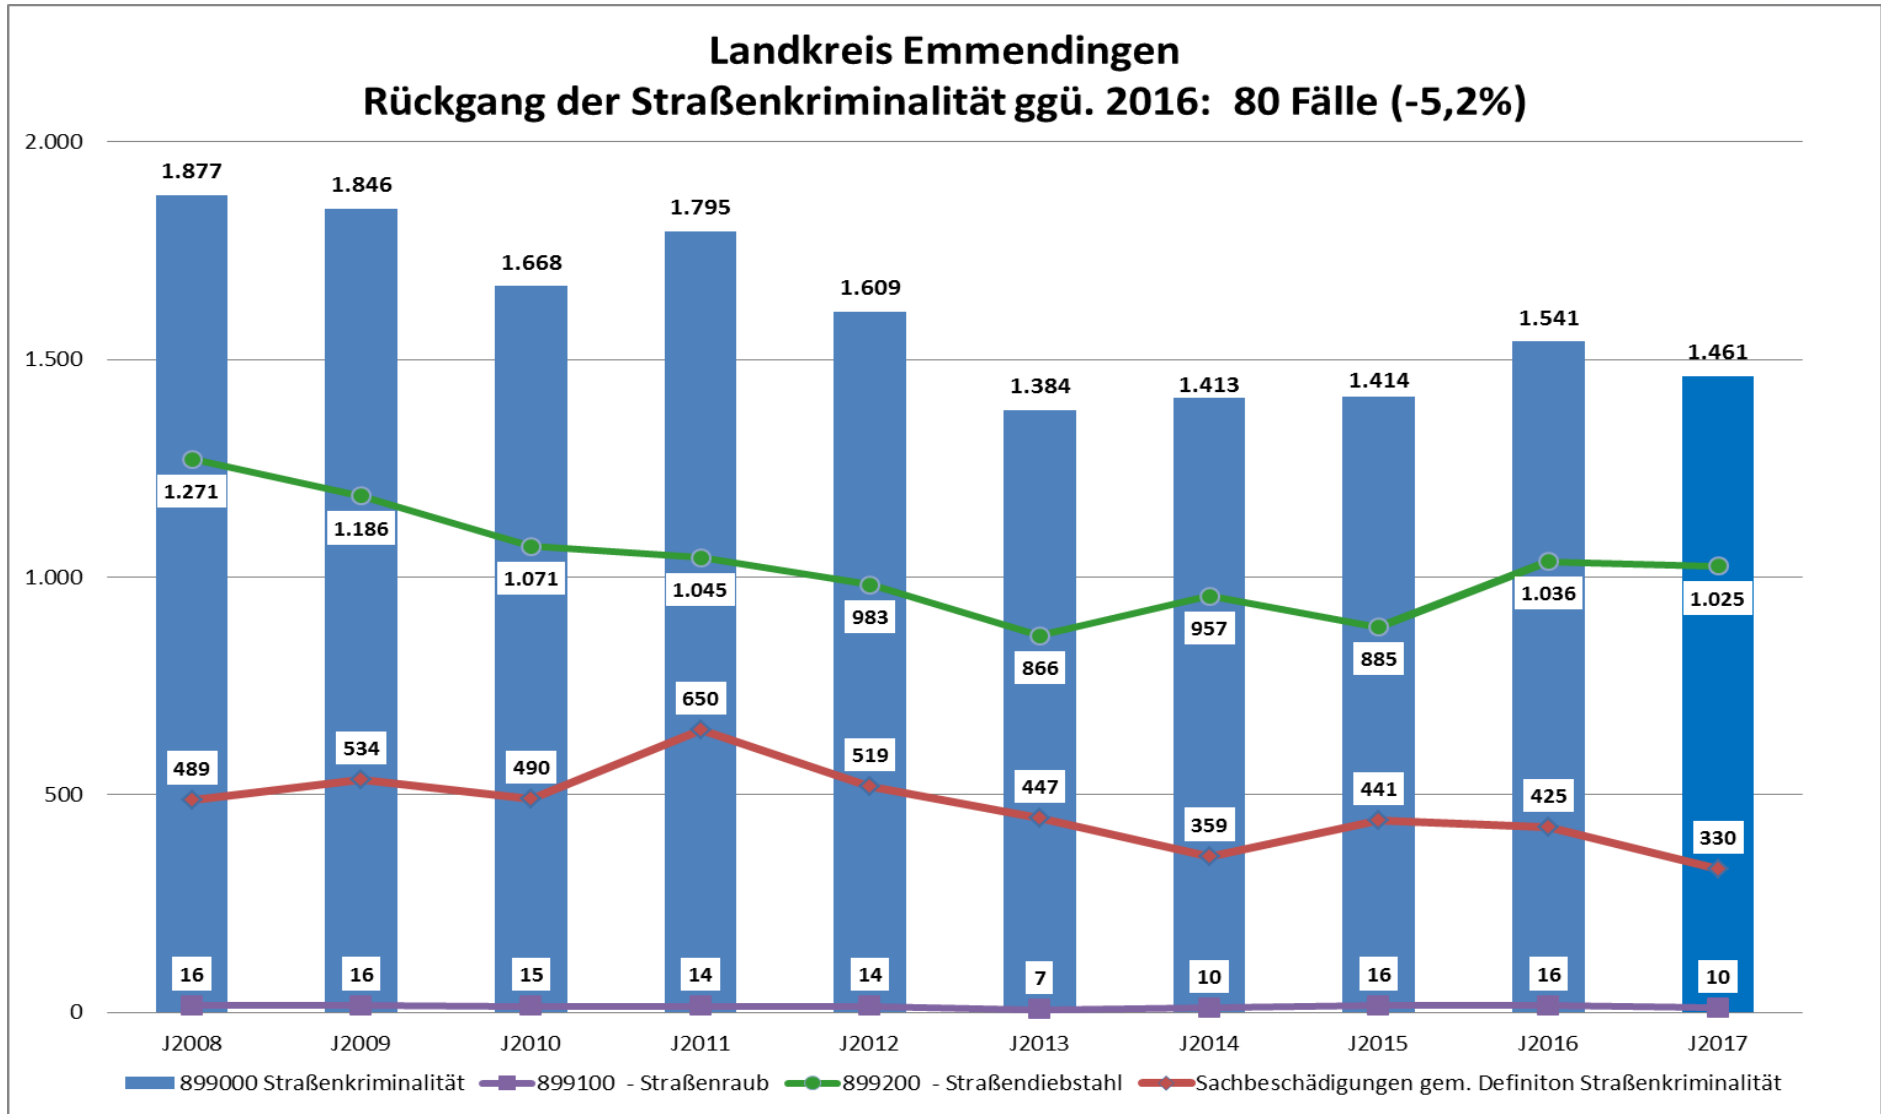

Landkreis Emmendingen – Straßenkriminalität