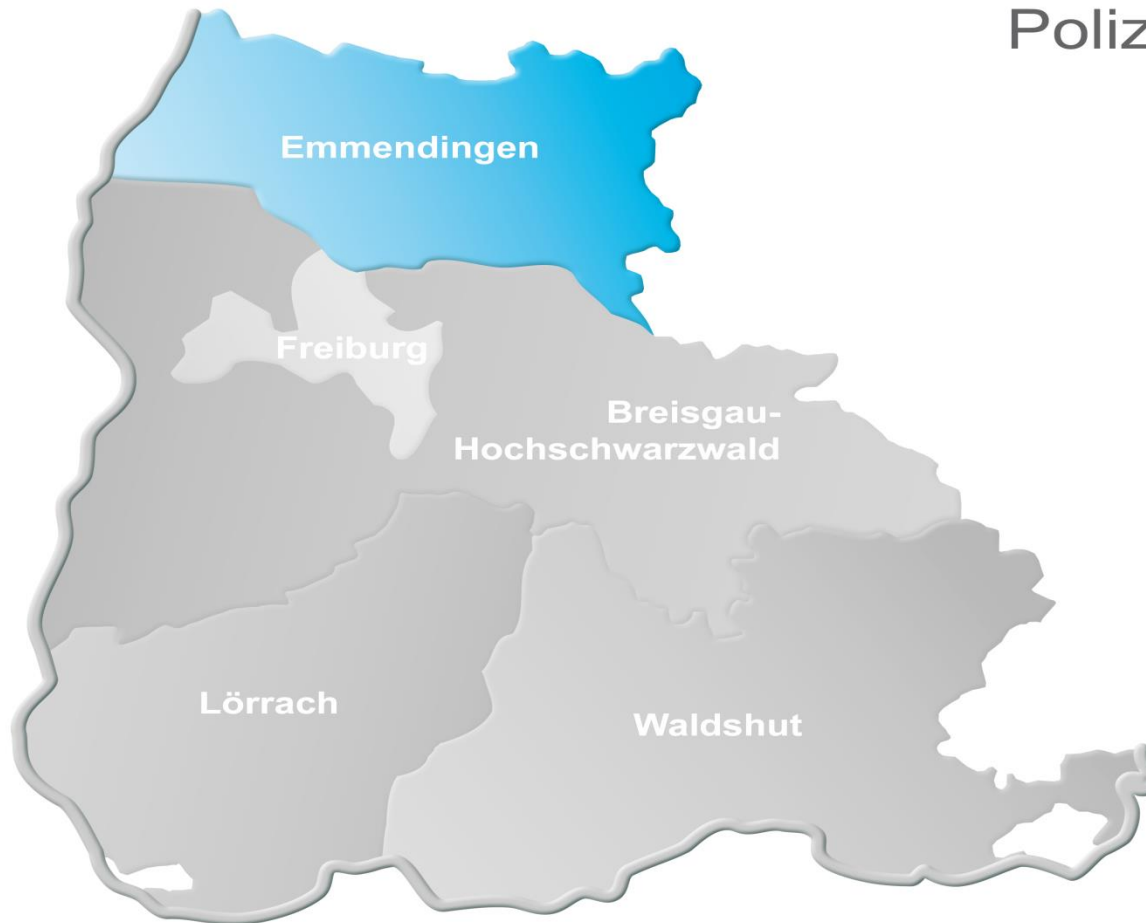

Landkreis Emmendingen Polizeiliche Kriminalstatistik 2017

Polizeipräsidium
Freiburg

Polizeipräsidium Freiburg – Stadt- und Landkreise

Straftaten gesamt sowie (Straftaten gesamt ohne Ausländerrecht)

Erfasste Fälle 2017: 75.045 (68.004)
Veränderung ggü. 2016: -2.936 (-2.747)