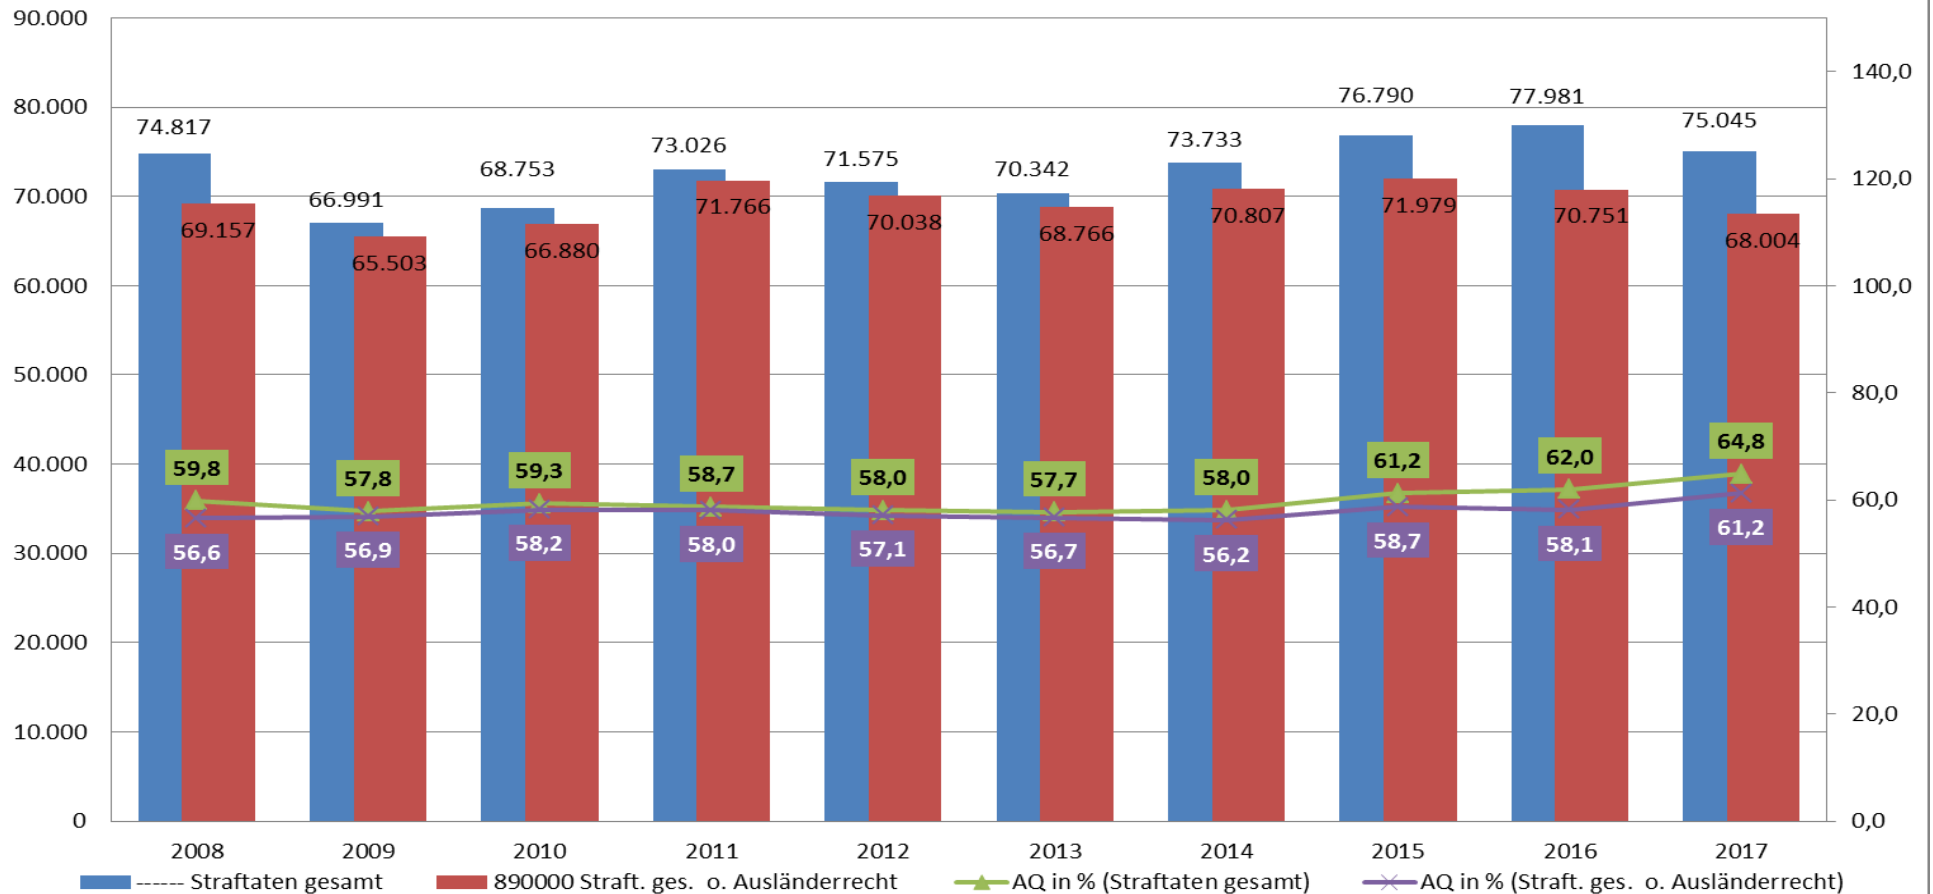

Landkreis Emmendingen Polizeiliche Kriminalstatistik 2017

Polizeipräsidium
Freiburg

Polizeipräsidium Freiburg – Stadt- und Landkreise

Straftaten gesamt sowie (Straftaten gesamt ohne Ausländerrecht)

Erfasste Fälle 2017: 75.045 (68.004)
Veränderung ggü. 2016: -2.936 (-2.747)

Jahr 2017

Kreis	Erfasste Fälle gesamt (ohne Ausländerrecht)	Häufigkeitszahl (ohne Ausländerrecht)
Stadt FR	27.850 (26.656)	12.237 (11.712)
LÖ	21.580 (16.132)	9.484 (7.090)
B-H	12.283 (12.068)	4.717 (4.634)
WT	6.850 (6.702)	4.057 (3.969)
EM	6.482 (6.446)	3.971 (3.949)

Häufigkeitszahlen Land BW 5.295 (5.093), PP Freiburg 7.163 (6.491)

Polizeipräsidium Freiburg
Rückgang Straftaten gesamt ggü. 2016: 2.936 Fälle (-3,8%)
Rückgang Straftaten ges. ohne Ausländerrecht ggü. 2016: 2.747 Fälle (-3,9%)

Landkreis Emmendingen – erfasste Fälle

Landkreis Emmendingen
Rückgang Straftaten gesamt ggü. 2016: 250 Fälle (-3,7%)
Rückgang Straftaten ges. ohne Ausländerrecht ggü. 2016: 247 Fälle (-3,7%)

Landkreis Emmendingen – Wesentliche Deliktsbereiche