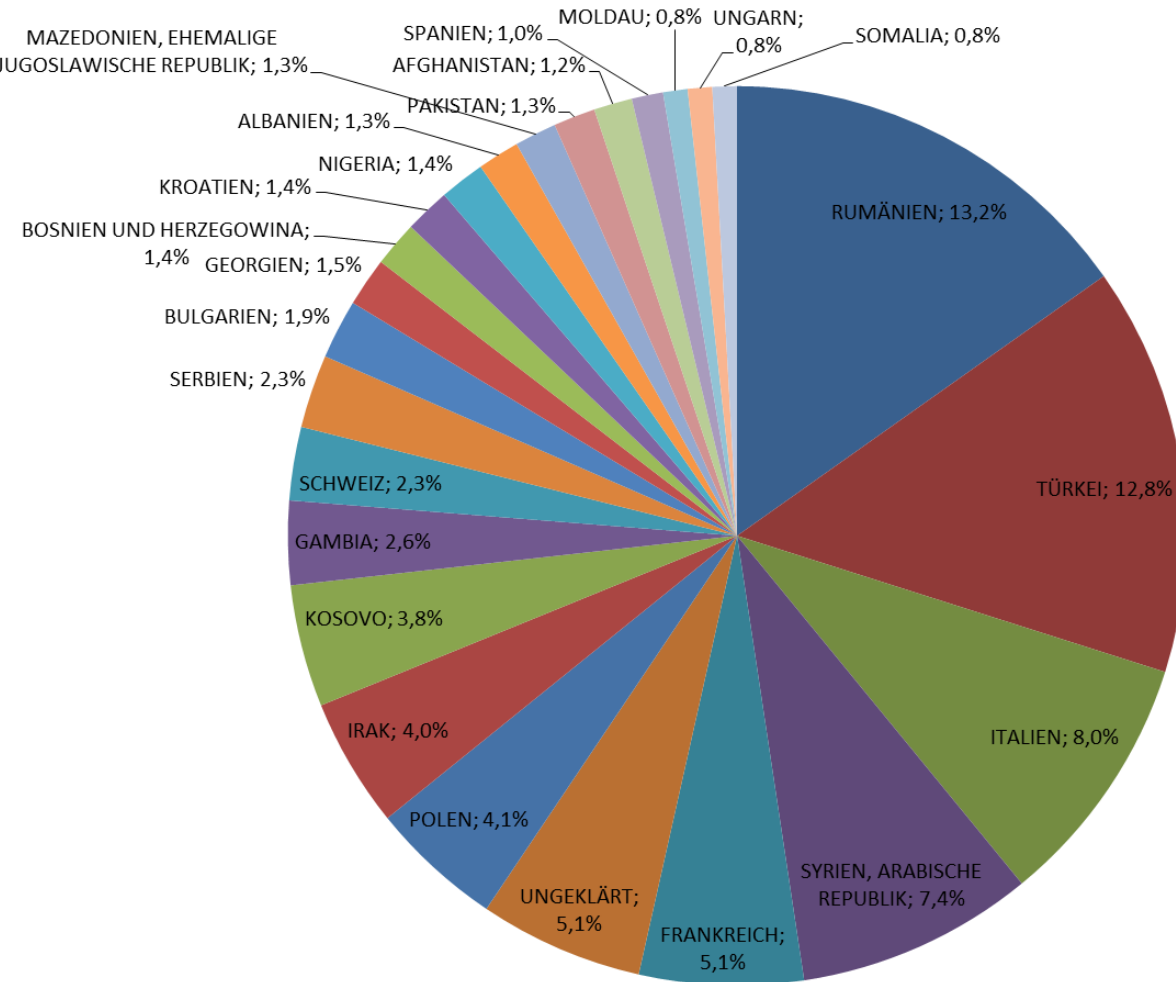

Jahr 2017

Kreis	Erfasste Fälle gesamt (ohne Ausländerrecht)	Häufigkeitszahl (ohne Ausländerrecht)
Stadt FR	27.850 (26.656)	12.237 (11.712)
LÖ	21.580 (16.132)	9.484 (7.090)
B-H	12.283 (12.068)	4.717 (4.634)
WT	6.850 (6.702)	4.057 (3.969)
EM	6.482 (6.446)	3.971 (3.949)

Landkreis Emmendingen – erfasste Fälle

Landkreis Emmendingen
Rückgang Straftaten gesamt ggü. 2016: 250 Fälle (-3,7%)
Rückgang Straftaten ges. ohne Ausländerrecht ggü. 2016: 247 Fälle (-3,7%)

Landkreis Emmendingen – Wesentliche Deliktsbereiche

Landkreis Emmendingen – Tatverdächtige insgesamt ohne Ausländerrecht

Landkreis Emmendingen Tatverdächtige Staftaten gesamt ohne Ausländerrecht

Landkreis Emmendingen – Tatverdächtige Ausl. nach Aufenthaltsanlass

Landkreis Emmendingen Tatverdächtige Ausländer Straftaten gesamt ohne Ausländerrecht

Landkreis Emmendingen – Ausländische Tatverdächtige nach Staatsangehörigkeit ohne Ausländerrecht (TOP 25)

Staatsangehörigkeit	Anzahl Tatverdächtige
RUMÄNIEN	121
TÜRKEI	117
ITALIEN	73
SYRIEN, ARABISCHE REPUBLIK	68
FRANKREICH	47
UNGEKLÄRT	47
POLEN	38
IRAK	37
KOSOVO	35
GAMBIA	24
SCHWEIZ	21
SERBIEN	21
BULGARIEN	17
GEORGIEN	14
BOSNIEN UND HERZEGOWINA	13
KROATIEN	13
NIGERIA	13
ALBANIEN	12
MAZEDONIEN, EHEMALIGE JUGOSLAWISCHE REPUBLIK	12
PAKISTAN	12
AFGHANISTAN	11
SPANIEN	9
MOLDAU	7
UNGARN	7
SOMALIA	7