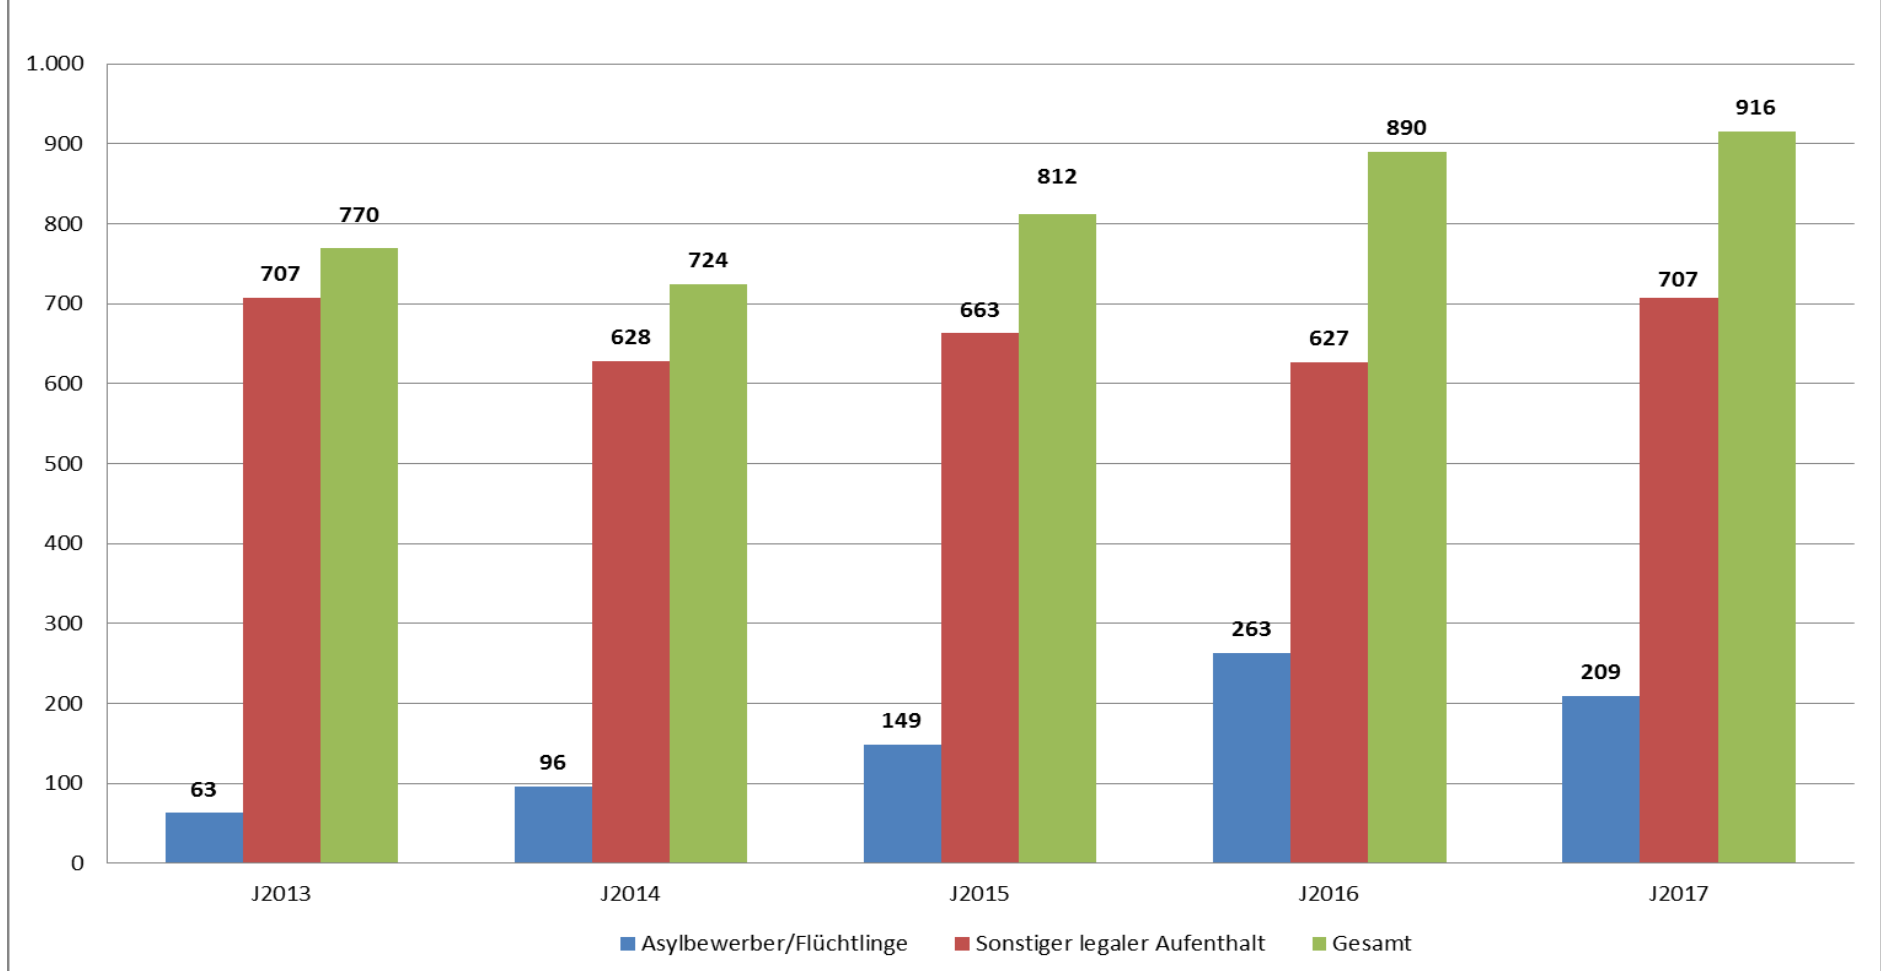

Landkreis Emmendingen – erfasste Fälle

Landkreis Emmendingen
Rückgang Straftaten gesamt ggü. 2016: 250 Fälle (-3,7%)
Rückgang Straftaten ges. ohne Ausländerrecht ggü. 2016: 247 Fälle (-3,7%)

Landkreis Emmendingen – Wesentliche Deliktsbereiche

Gemeinden Straftatenentwicklung 2016/2017 (ohne Ausländerrecht)

Landkreis Emmendingen – Tatverdächtige insgesamt ohne Ausländerrecht

Landkreis Emmendingen Zunahme ermittelter Tatverdächtiger ohne Ausländerrecht ggü. 2016: 37 (1,3%)

	2008	2009	2010	2011	2012	2013	2014	2015	2016	2017
TV insgesamt	3.066	3.051	3.058	3.069	3.076	3.183	3.053	3.050	2.949	2.986
TV unter 21 Jahren	912	947	907	841	834	814	778	714	675	692
TV junge Erwachsene (21-24 Jahre)	304	329	324	344	361	401	307	335	322	386
TV unter 21 Jahren in %	29,7%	31,0%	29,7%	27,4%	27,1%	25,6%	25,5%	23,4%	22,9%	23,2%
TV junge Erwachsene (21-24 Jahre) in %	10,3%	9,9%	10,8%	10,6%	11,2%	11,7%	12,6%	10,1%	11,0%	10,9%

Landkreis Emmendingen Tatverdächtige Ausländer Straftaten gesamt ohne Ausländerrecht

Landkreis Emmendingen – Ausländische Tatverdächtige nach Staatsangehörigkeit ohne Ausländerrecht (TOP 25)

Staatsangehörigkeit	Anzahl Tatverdächtige
RUMÄNIEN	121
TÜRKEI	117
ITALIEN	73
SYRIEN, ARABISCHE REPUBLIK	68
FRANKREICH	47
UNGEKLÄRT	47
POLEN	38
IRAK	37
KOSOVO	35
GAMBIA	24
SCHWEIZ	21
SERBIEN	21
BULGARIEN	17
GEORGIEN	14
BOSNIEN UND HERZEGOWINA	13
KROATIEN	13
NIGERIA	13
ALBANIEN	12
MAZEDONIEN, EHEMALIGE JUGOSLAWISCHE REPUBLIK	12
PAKISTAN	12
AFGHANISTAN	11
SPANIEN	9
MOLDAU	7
UNGARN	7
SOMALIA	7