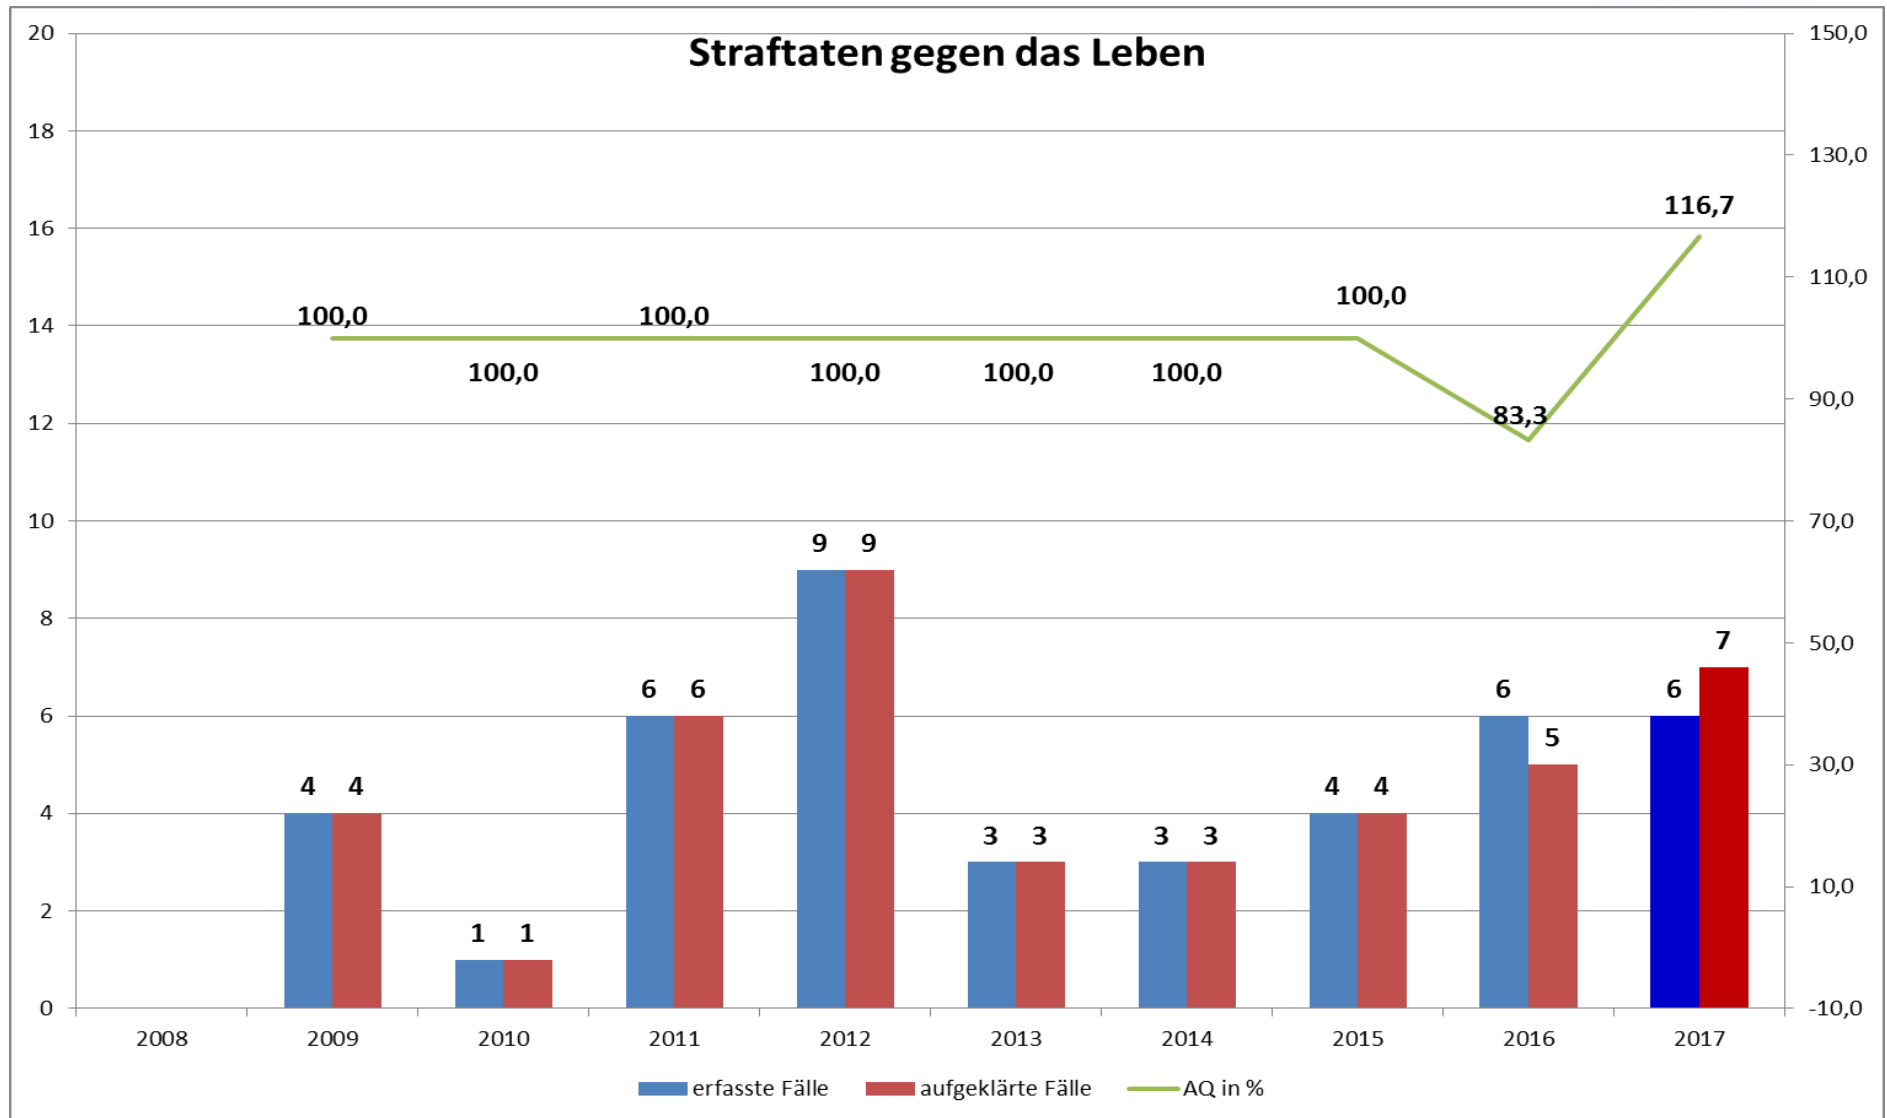

Landkreis Emmendingen – erfasste Fälle

Landkreis Emmendingen
Rückgang Straftaten gesamt ggü. 2016: 250 Fälle (-3,7%)
Rückgang Straftaten ges. ohne Ausländerrecht ggü. 2016: 247 Fälle (-3,7%)

Landkreis Emmendingen – Wesentliche Deliktsbereiche

Landkreis Emmendingen Tatverdächtige Ausländer Straftaten gesamt ohne Ausländerrecht

Landkreis Emmendingen – Ausländische Tatverdächtige nach Staatsangehörigkeit ohne Ausländerrecht (TOP 25)

Staatsangehörigkeit	Anzahl Tatverdächtige
RUMÄNIEN	121
TÜRKEI	117
ITALIEN	73
SYRIEN, ARABISCHE REPUBLIK	68
FRANKREICH	47
UNGEKLÄRT	47
POLEN	38
IRAK	37
KOSOVO	35
GAMBIA	24
SCHWEIZ	21
SERBIEN	21
BULGARIEN	17
GEORGIEN	14
BOSNIEN UND HERZEGOWINA	13
KROATIEN	13
NIGERIA	13
ALBANIEN	12
MAZEDONIEN, EHEMALIGE JUGOSLAWISCHE REPUBLIK	12
PAKISTAN	12
AFGHANISTAN	11
SPANIEN	9
MOLDAU	7
UNGARN	7
SOMALIA	7

Landkreis Emmendingen - aufgeklärte Fälle mit TV „Flüchtlinge“

Landkreis Emmendingen Aufgeklärte Fälle - Aufenthaltsanlass Asylbewerber/Flüchtlinge

Landkreis Emmendingen - aufgeklärte Fälle mit TV „Nichtdeutsch“

Landkreis Emmendingen Aufgeklärte Fälle - TV Nichtdeutsch

Landkreis Emmendingen – ausgewählte Delikte

Landkreis Emmendingen – ausgewählte Delikte

Landkreis Emmendingen – ausgewählte Deliktsbereiche

Landkreis Emmendingen – Betrugsstraftaten z.N. älterer Menschen