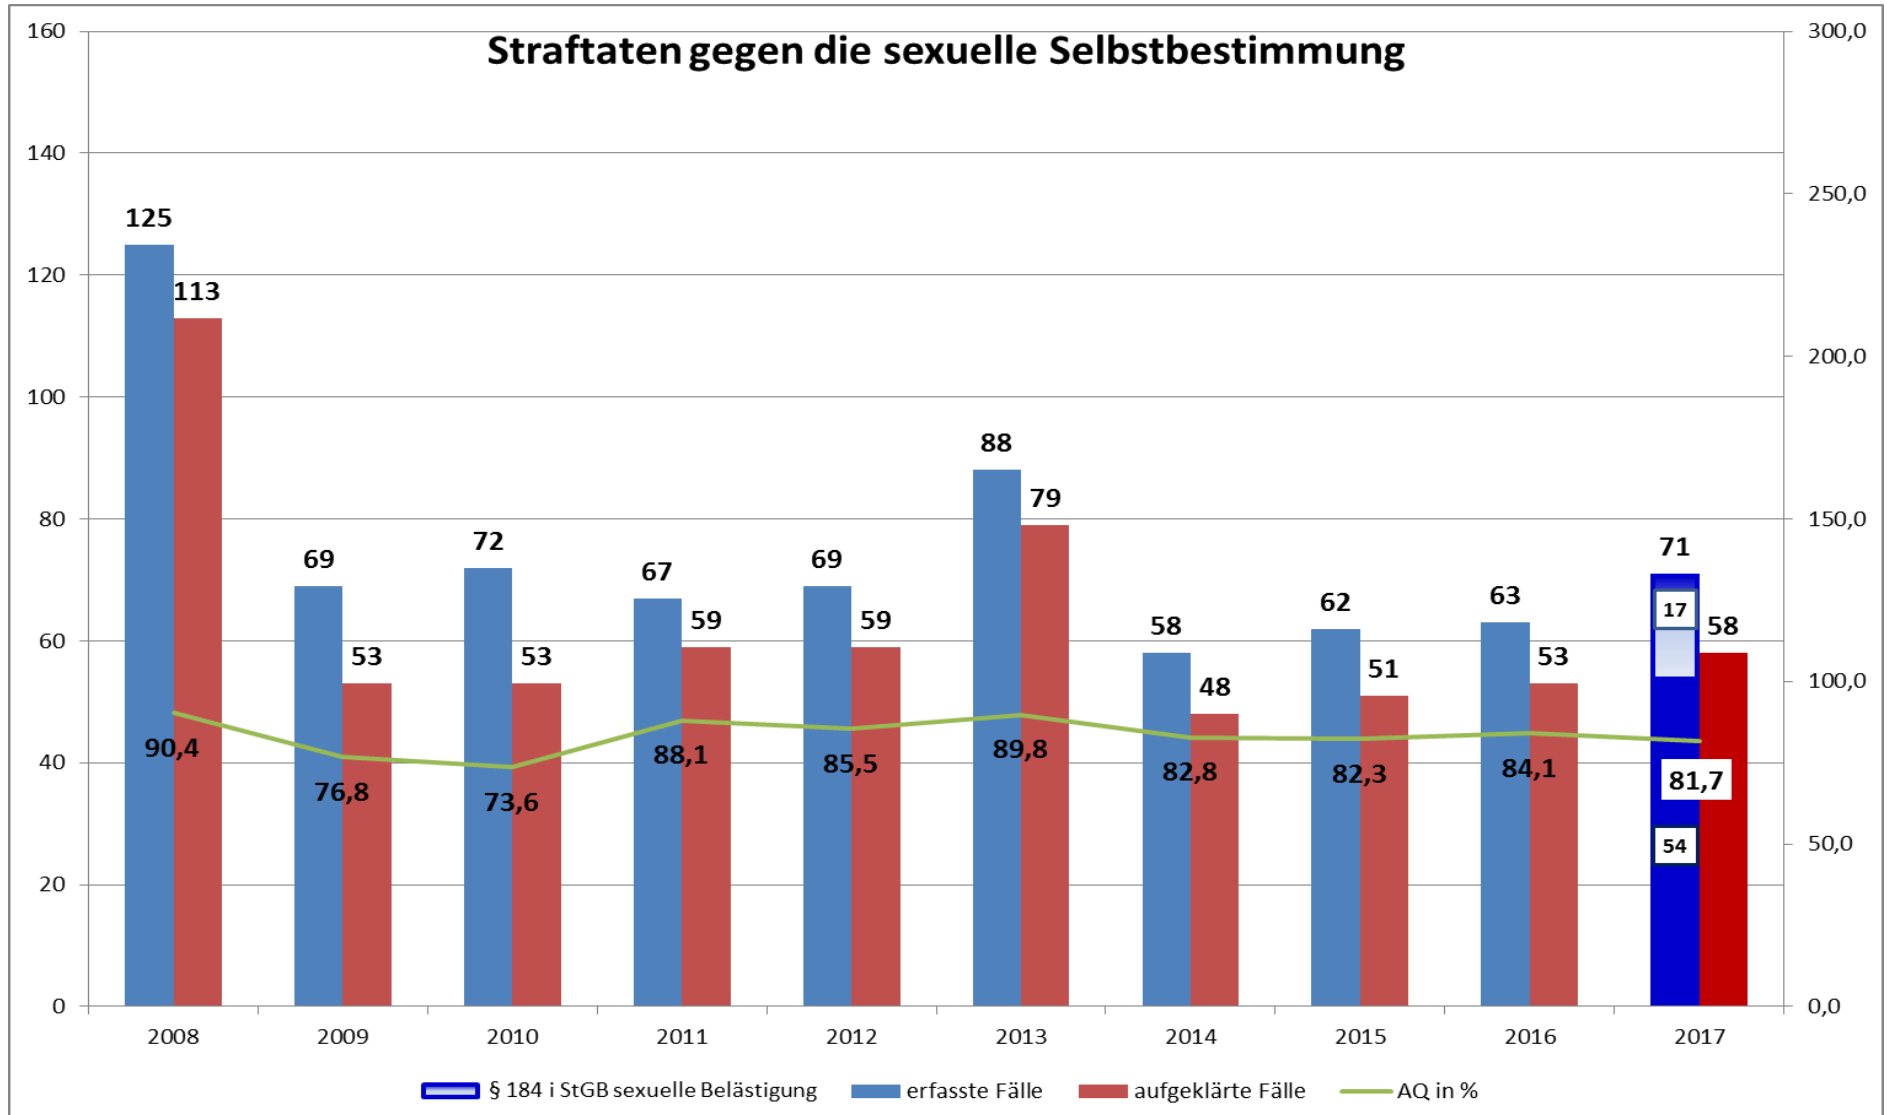

Landkreis Emmendingen – ausgewählte Delikte