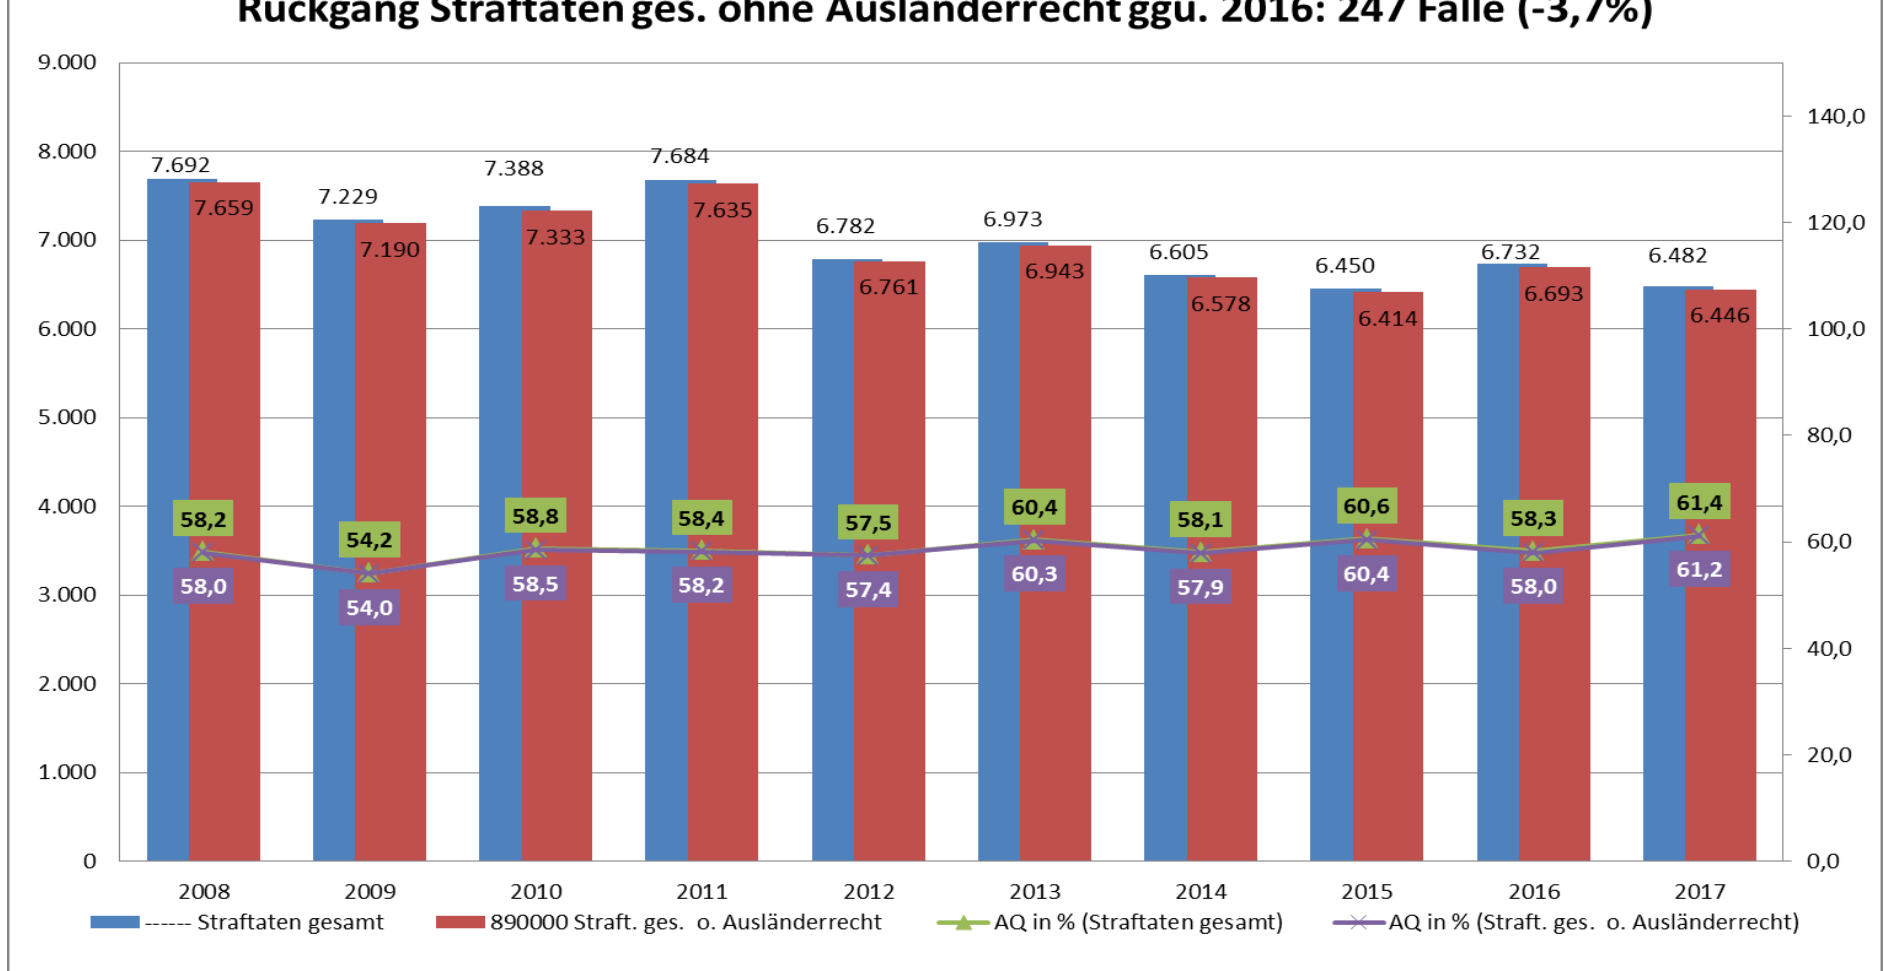

Landkreis Emmendingen Polizeiliche Kriminalstatistik 2017

Polizeipräsidium
Freiburg

Polizeipräsidium Freiburg – Stadt- und Landkreise

Straftaten gesamt sowie (Straftaten gesamt ohne Ausländerrecht)

Erfasste Fälle 2017: 75.045 (68.004)
Veränderung ggü. 2016: -2.936 (-2.747)

Jahr 2017

Kreis	Erfasste Fälle gesamt (ohne Ausländerrecht)	Häufigkeitszahl (ohne Ausländerrecht)
Stadt FR	27.850 (26.656)	12.237 (11.712)
LÖ	21.580 (16.132)	9.484 (7.090)
B-H	12.283 (12.068)	4.717 (4.634)
WT	6.850 (6.702)	4.057 (3.969)
EM	6.482 (6.446)	3.971 (3.949)

Häufigkeitszahlen Land BW 5.295 (5.093), PP Freiburg 7.163 (6.491)

Polizeipräsidium Freiburg
Rückgang Straftaten gesamt ggü. 2016: 2.936 Fälle (-3,8%)
Rückgang Straftaten ges. ohne Ausländerrecht ggü. 2016: 2.747 Fälle (-3,9%)

Landkreis Emmendingen – erfasste Fälle

Landkreis Emmendingen
Rückgang Straftaten gesamt ggü. 2016: 250 Fälle (-3,7%)
Rückgang Straftaten ges. ohne Ausländerrecht ggü. 2016: 247 Fälle (-3,7%)

Landkreis Emmendingen – Wesentliche Deliktsbereiche