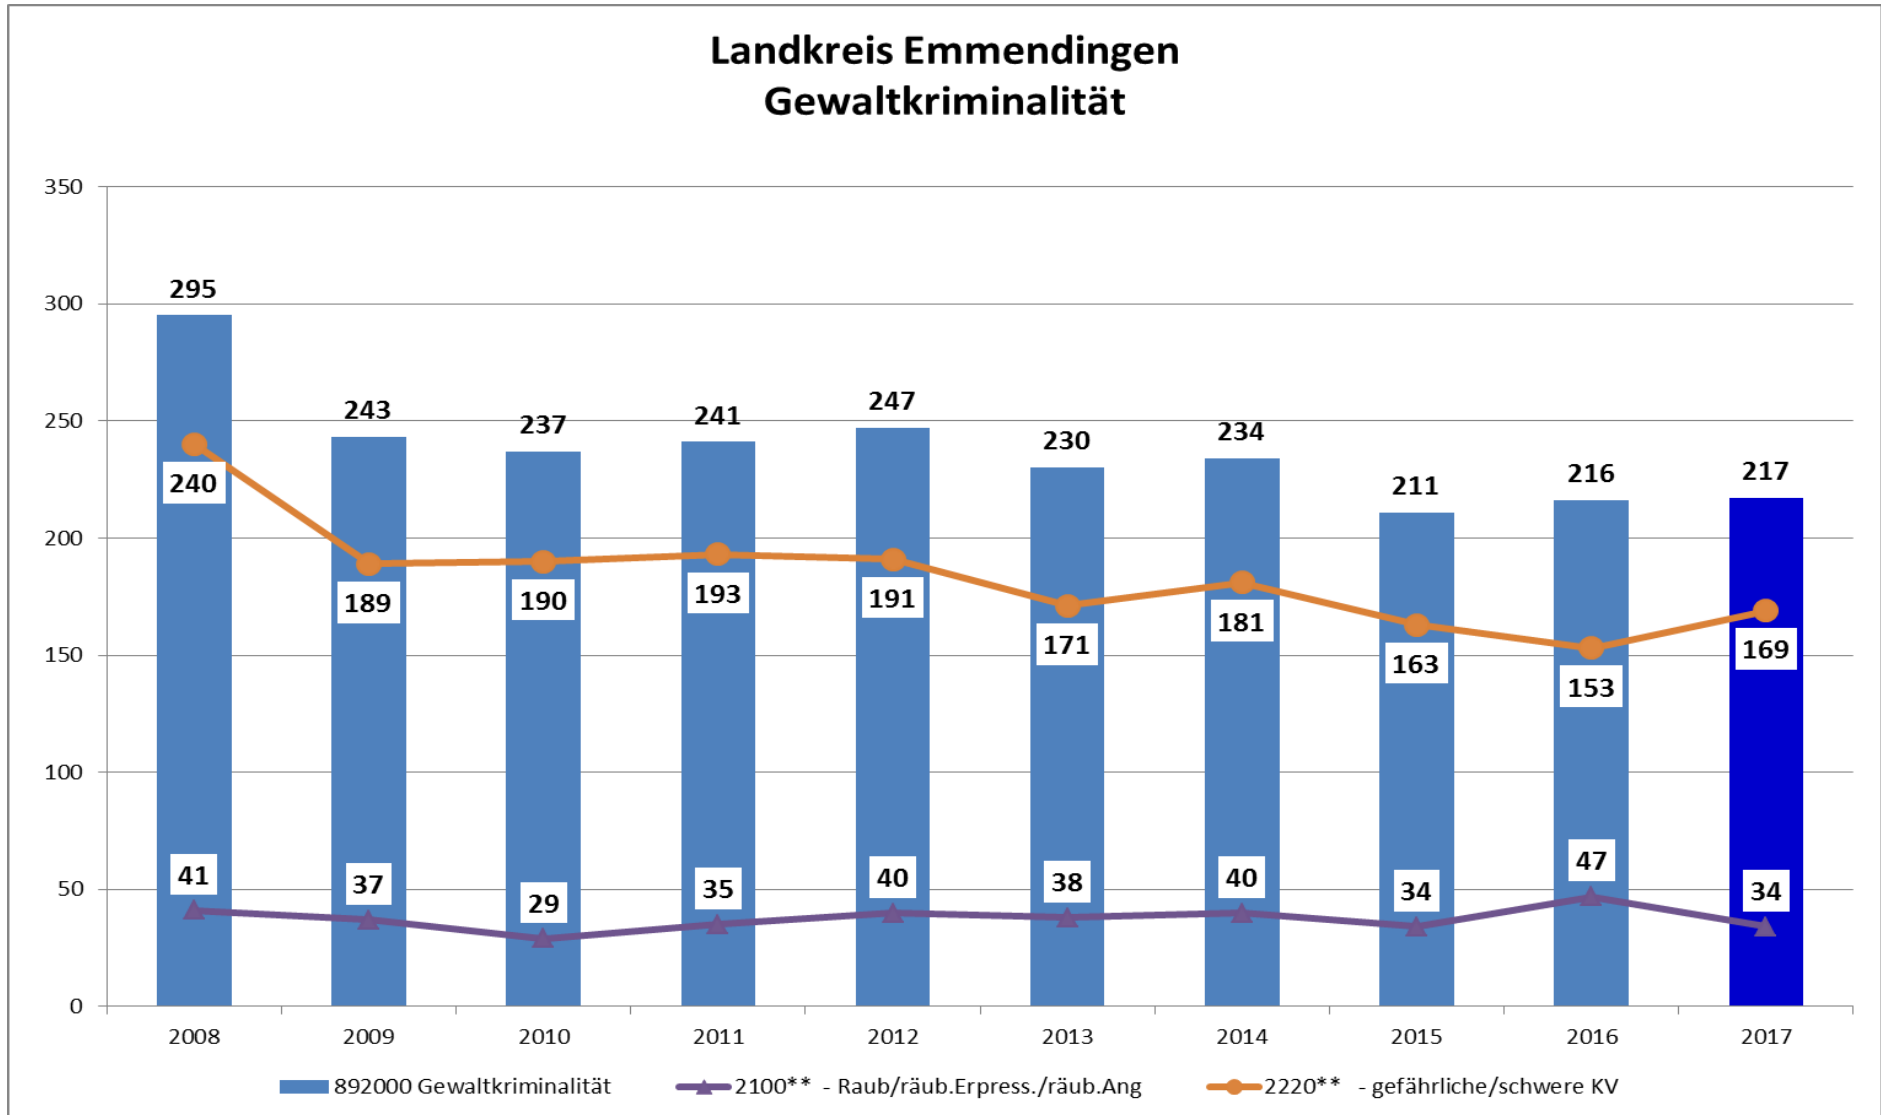

Landkreis Emmendingen – Gewaltkriminalität