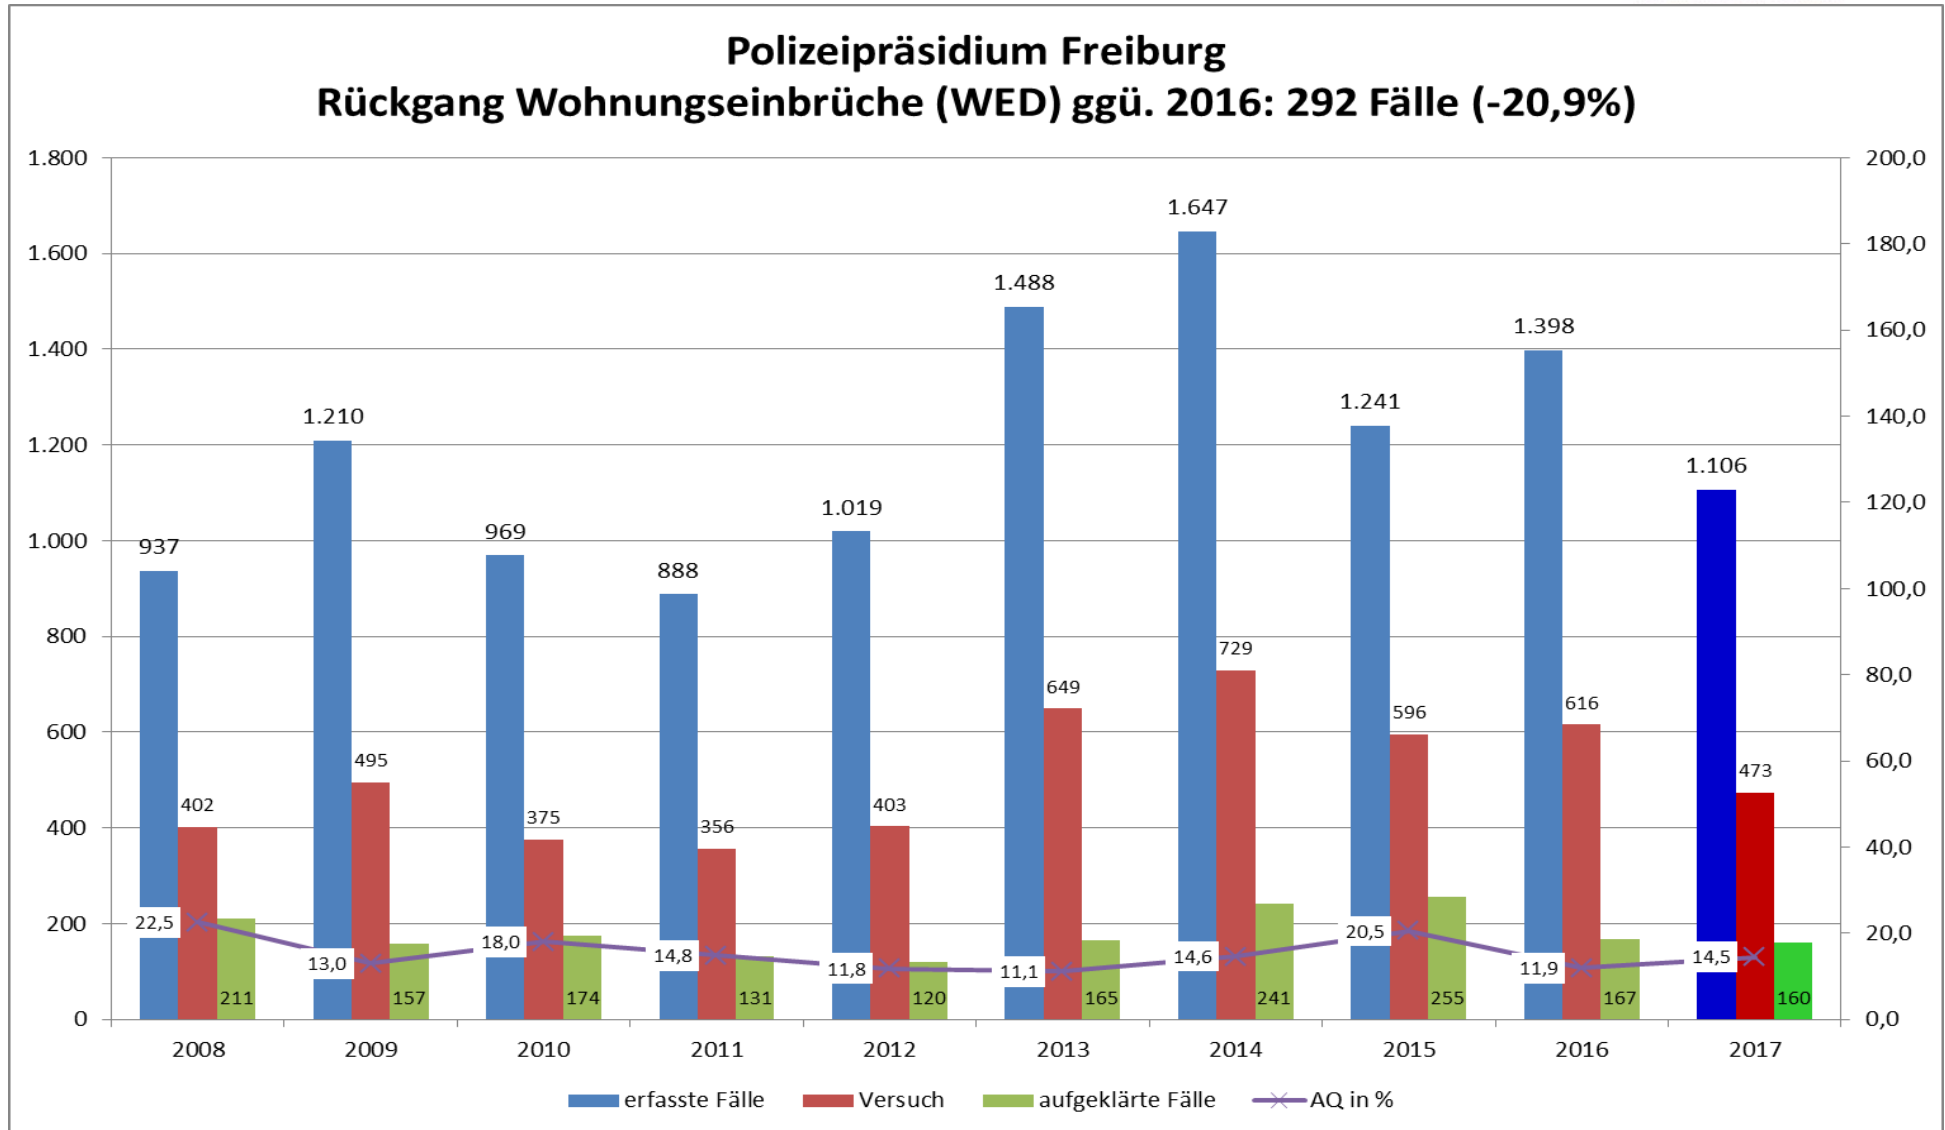

Landkreis Emmendingen – erfasste Fälle

Landkreis Emmendingen
Rückgang Straftaten gesamt ggü. 2016: 250 Fälle (-3,7%)
Rückgang Straftaten ges. ohne Ausländerrecht ggü. 2016: 247 Fälle (-3,7%)

Landkreis Emmendingen – Wesentliche Deliktsbereiche

Landkreis Emmendingen Tatverdächtige Ausländer Straftaten gesamt ohne Ausländerrecht

Landkreis Emmendingen – Ausländische Tatverdächtige nach Staatsangehörigkeit ohne Ausländerrecht (TOP 25)

Staatsangehörigkeit	Anzahl Tatverdächtige
RUMÄNIEN	121
TÜRKEI	117
ITALIEN	73
SYRIEN, ARABISCHE REPUBLIK	68
FRANKREICH	47
UNGEKLÄRT	47
POLEN	38
IRAK	37
KOSOVO	35
GAMBIA	24
SCHWEIZ	21
SERBIEN	21
BULGARIEN	17
GEORGIEN	14
BOSNIEN UND HERZEGOWINA	13
KROATIEN	13
NIGERIA	13
ALBANIEN	12
MAZEDONIEN, EHEMALIGE JUGOSLAWISCHE REPUBLIK	12
PAKISTAN	12
AFGHANISTAN	11
SPANIEN	9
MOLDAU	7
UNGARN	7
SOMALIA	7

**Betrugsstraftaten z.N. älterer Menschen im Landkreis Emmendingen
(Enkeltrick, Schockanrufer, angeblicher Polizeibeamter)**

erfasste Fälle	0	0	1	3	3	0	0	4	14	27
davon Versuche	0	0	0	3	0	0	0	2	14	26
aufgeklärte Fälle	0	0	1	1	3	0	0	0	2	8

Landkreis Emmendingen – Gewaltkriminalität

Landkreis Emmendingen – Straßenkriminalität

Landkreis Emmendingen – ausgewählte Delikte

Polizeipräsidium Freiburg – Wohnungseinbrüche (WED)

Landkreis Emmendingen – Wohnungseinbrüche (WED)