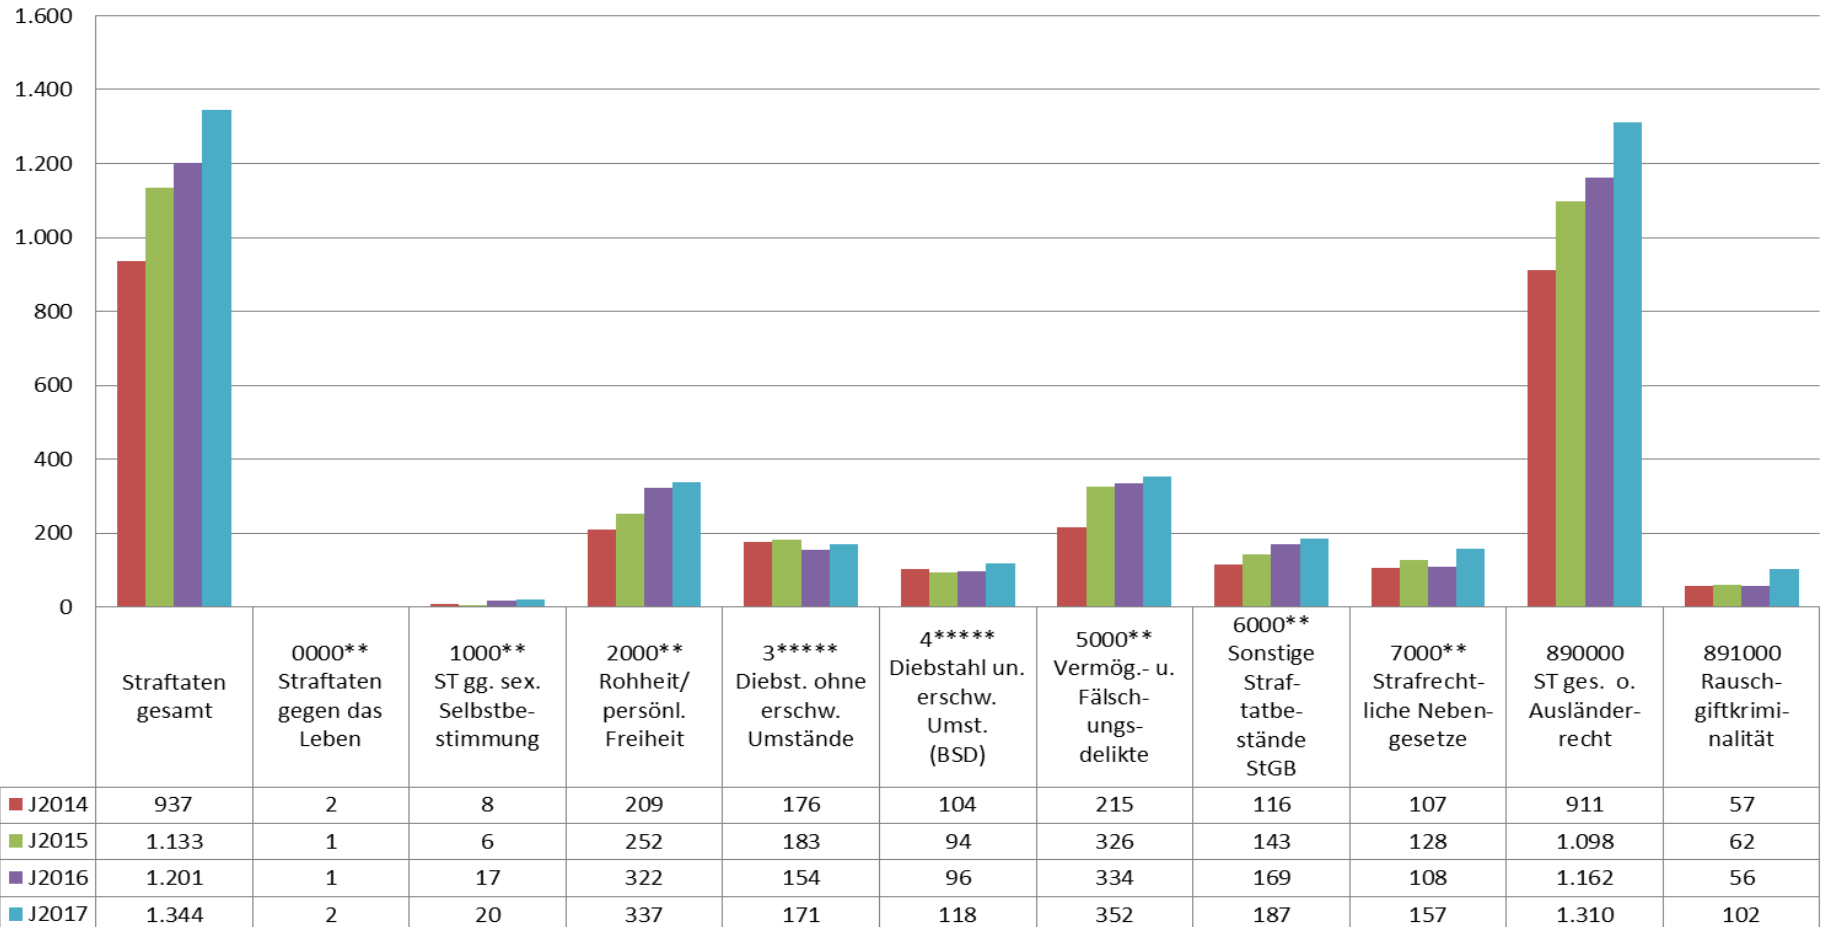

Landkreis Emmendingen - aufgeklärte Fälle mit TV „Nichtdeutsch“

Landkreis Emmendingen Aufgeklärte Fälle - TV Nichtdeutsch