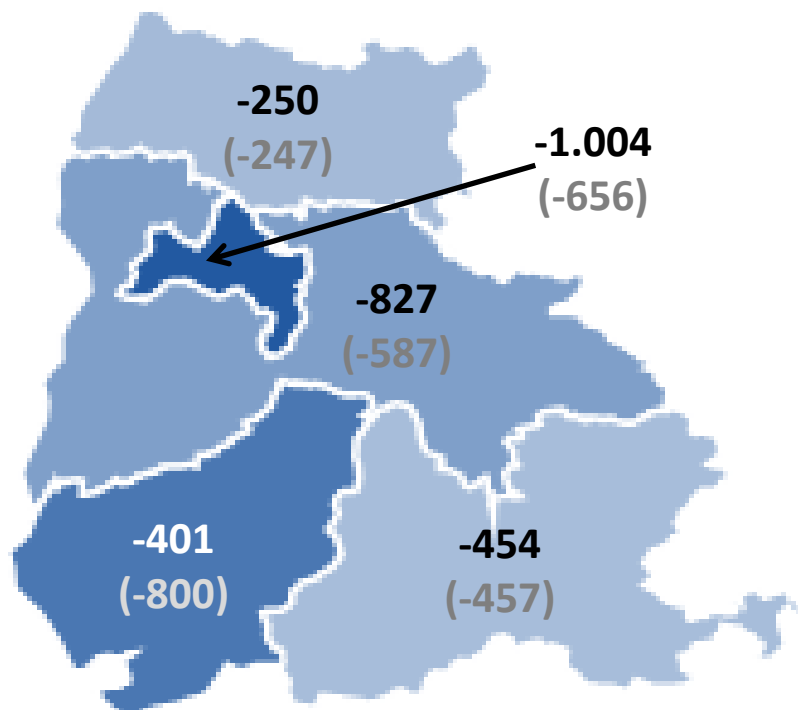

Landkreis Emmendingen Polizeiliche Kriminalstatistik 2017

Polizeipräsidium
Freiburg

Polizeipräsidium Freiburg – Stadt- und Landkreise

Straftaten gesamt sowie (Straftaten gesamt ohne Ausländerrecht)

Erfasste Fälle 2017: 75.045 (68.004)
Veränderung ggü. 2016: -2.936 (-2.747)

Jahr 2017

Kreis	Erfasste Fälle gesamt (ohne Ausländerrecht)	Häufigkeitszahl (ohne Ausländerrecht)
Stadt FR	27.850 (26.656)	12.237 (11.712)
LÖ	21.580 (16.132)	9.484 (7.090)
B-H	12.283 (12.068)	4.717 (4.634)
WT	6.850 (6.702)	4.057 (3.969)
EM	6.482 (6.446)	3.971 (3.949)

Landkreis Emmendingen – erfasste Fälle

Landkreis Emmendingen
Rückgang Straftaten gesamt ggü. 2016: 250 Fälle (-3,7%)
Rückgang Straftaten ges. ohne Ausländerrecht ggü. 2016: 247 Fälle (-3,7%)

Landkreis Emmendingen – Wesentliche Deliktsbereiche

Landkreis Emmendingen Tatverdächtige Ausländer Straftaten gesamt ohne Ausländerrecht

Landkreis Emmendingen – Ausländische Tatverdächtige nach Staatsangehörigkeit ohne Ausländerrecht (TOP 25)

Staatsangehörigkeit	Anzahl Tatverdächtige
RUMÄNIEN	121
TÜRKEI	117
ITALIEN	73
SYRIEN, ARABISCHE REPUBLIK	68
FRANKREICH	47
UNGEKLÄRT	47
POLEN	38
IRAK	37
KOSOVO	35
GAMBIA	24
SCHWEIZ	21
SERBIEN	21
BULGARIEN	17
GEORGIEN	14
BOSNIEN UND HERZEGOWINA	13
KROATIEN	13
NIGERIA	13
ALBANIEN	12
MAZEDONIEN, EHEMALIGE JUGOSLAWISCHE REPUBLIK	12
PAKISTAN	12
AFGHANISTAN	11
SPANIEN	9
MOLDAU	7
UNGARN	7
SOMALIA	7