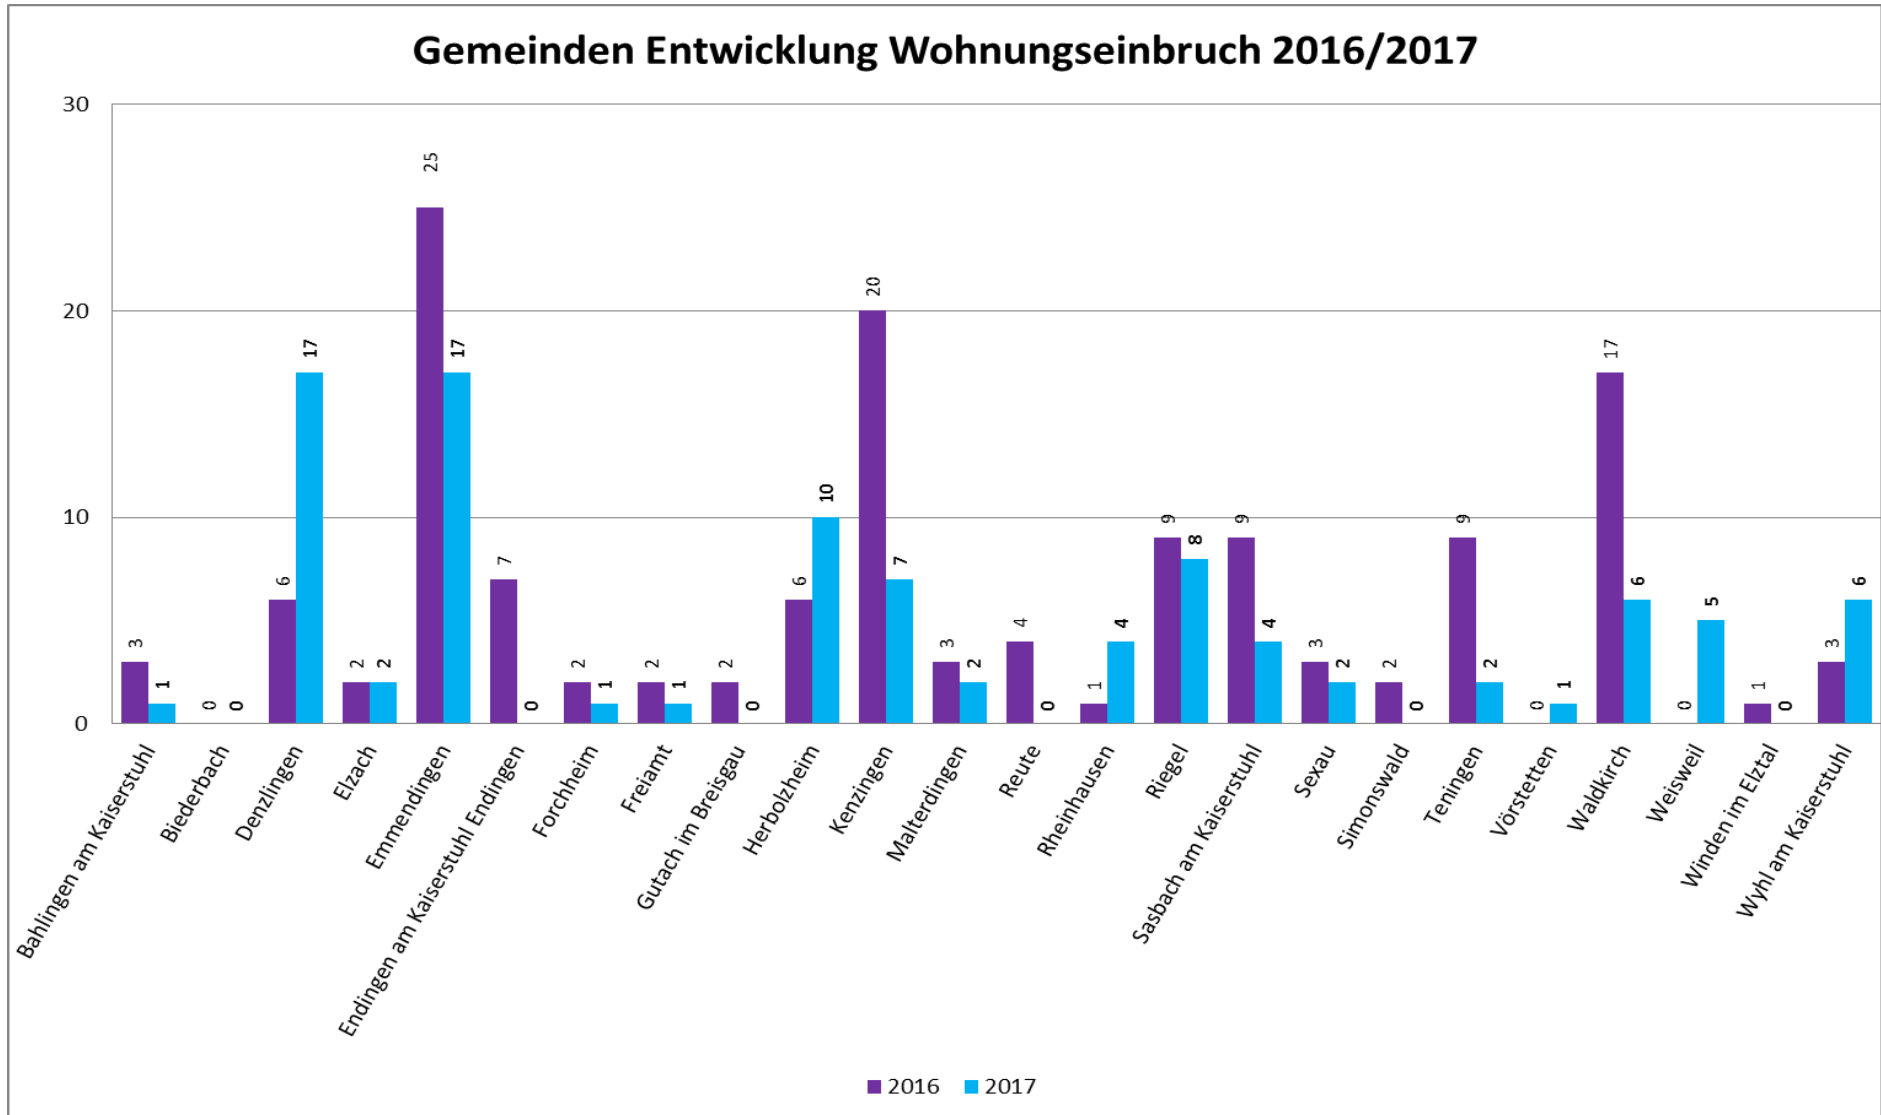

Landkreis Emmendingen – Wohnungseinbrüche (WED)