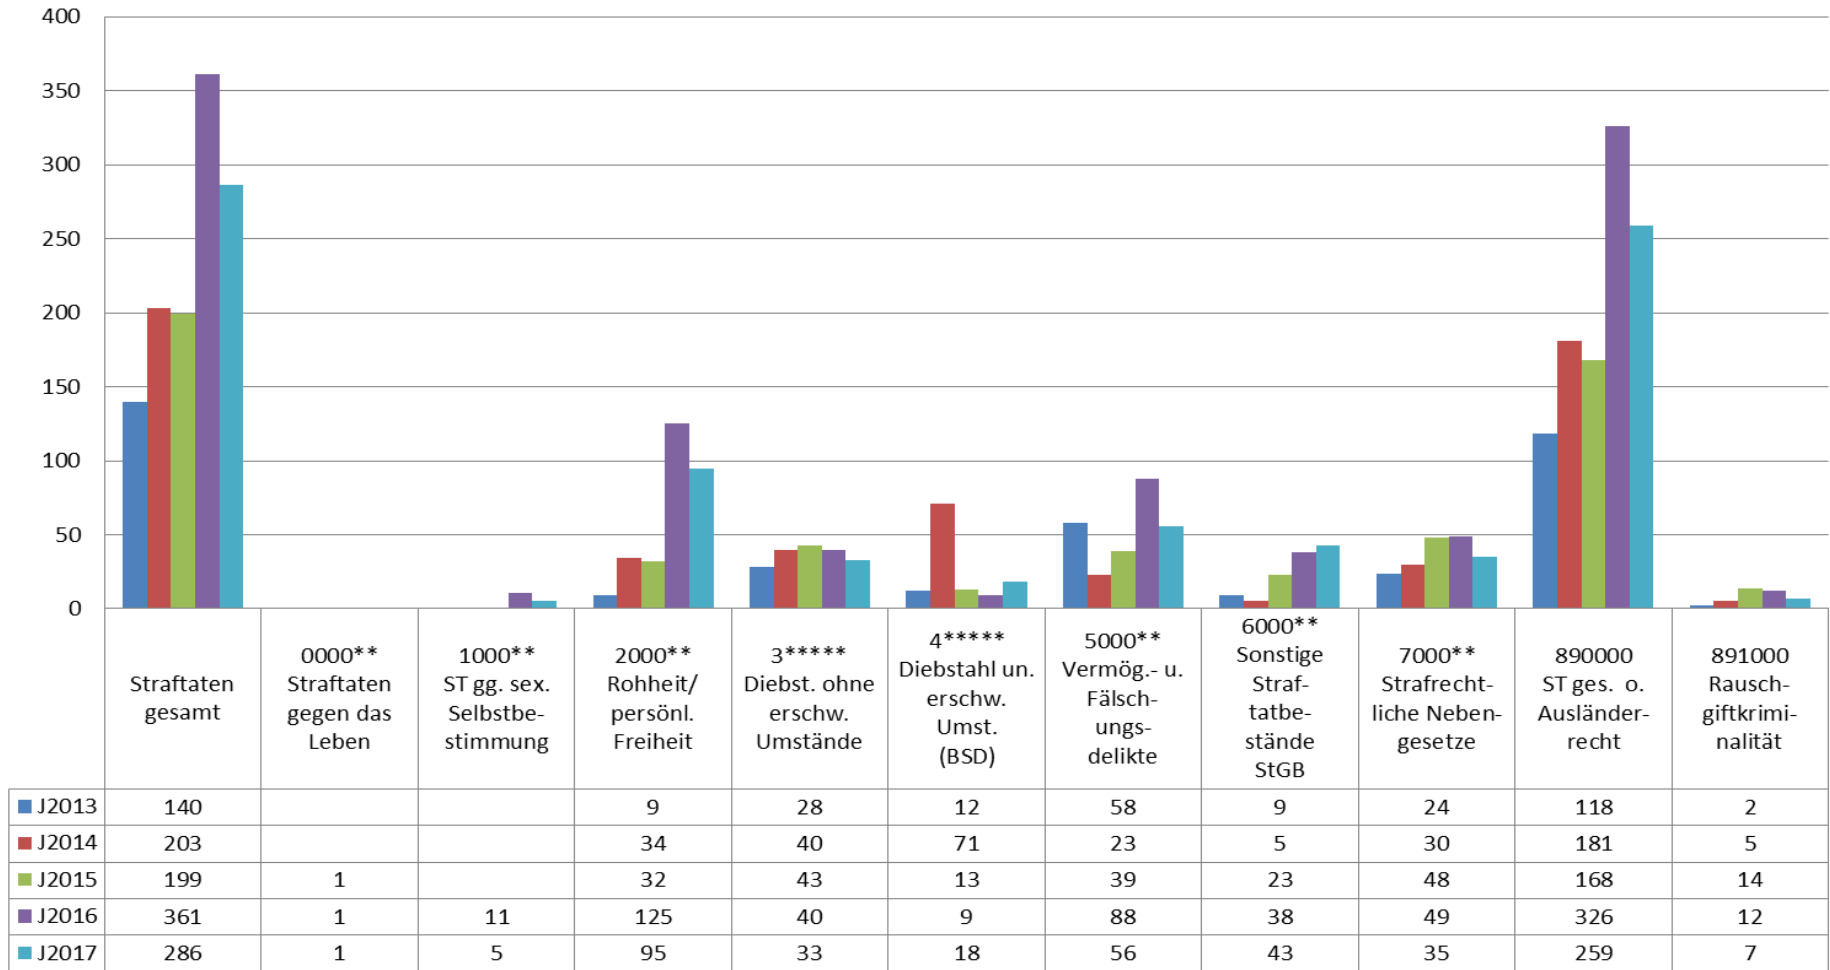

Landkreis Emmendingen – erfasste Fälle

Landkreis Emmendingen
Rückgang Straftaten gesamt ggü. 2016: 250 Fälle (-3,7%)
Rückgang Straftaten ges. ohne Ausländerrecht ggü. 2016: 247 Fälle (-3,7%)

Landkreis Emmendingen – Wesentliche Deliktsbereiche

Landkreis Emmendingen – Tatverdächtige insgesamt ohne Ausländerrecht

Landkreis Emmendingen Tatverdächtige Staftaten gesamt ohne Ausländerrecht

Landkreis Emmendingen – Tatverdächtige Ausl. nach Aufenthaltsanlass

Landkreis Emmendingen Tatverdächtige Ausländer Straftaten gesamt ohne Ausländerrecht

Landkreis Emmendingen – Ausländische Tatverdächtige nach Staatsangehörigkeit ohne Ausländerrecht (TOP 25)

Staatsangehörigkeit	Anzahl Tatverdächtige
RUMÄNIEN	121
TÜRKEI	117
ITALIEN	73
SYRIEN, ARABISCHE REPUBLIK	68
FRANKREICH	47
UNGEKLÄRT	47
POLEN	38
IRAK	37
KOSOVO	35
GAMBIA	24
SCHWEIZ	21
SERBIEN	21
BULGARIEN	17
GEORGIEN	14
BOSNIEN UND HERZEGOWINA	13
KROATIEN	13
NIGERIA	13
ALBANIEN	12
MAZEDONIEN, EHEMALIGE JUGOSLAWISCHE REPUBLIK	12
PAKISTAN	12
AFGHANISTAN	11
SPANIEN	9
MOLDAU	7
UNGARN	7
SOMALIA	7

Landkreis Emmendingen - aufgeklärte Fälle mit TV „Flüchtlinge“

Landkreis Emmendingen Aufgeklärte Fälle - Aufenthaltsanlass Asylbewerber/Flüchtlinge

Landkreis Emmendingen - aufgeklärte Fälle mit TV „Nichtdeutsch“