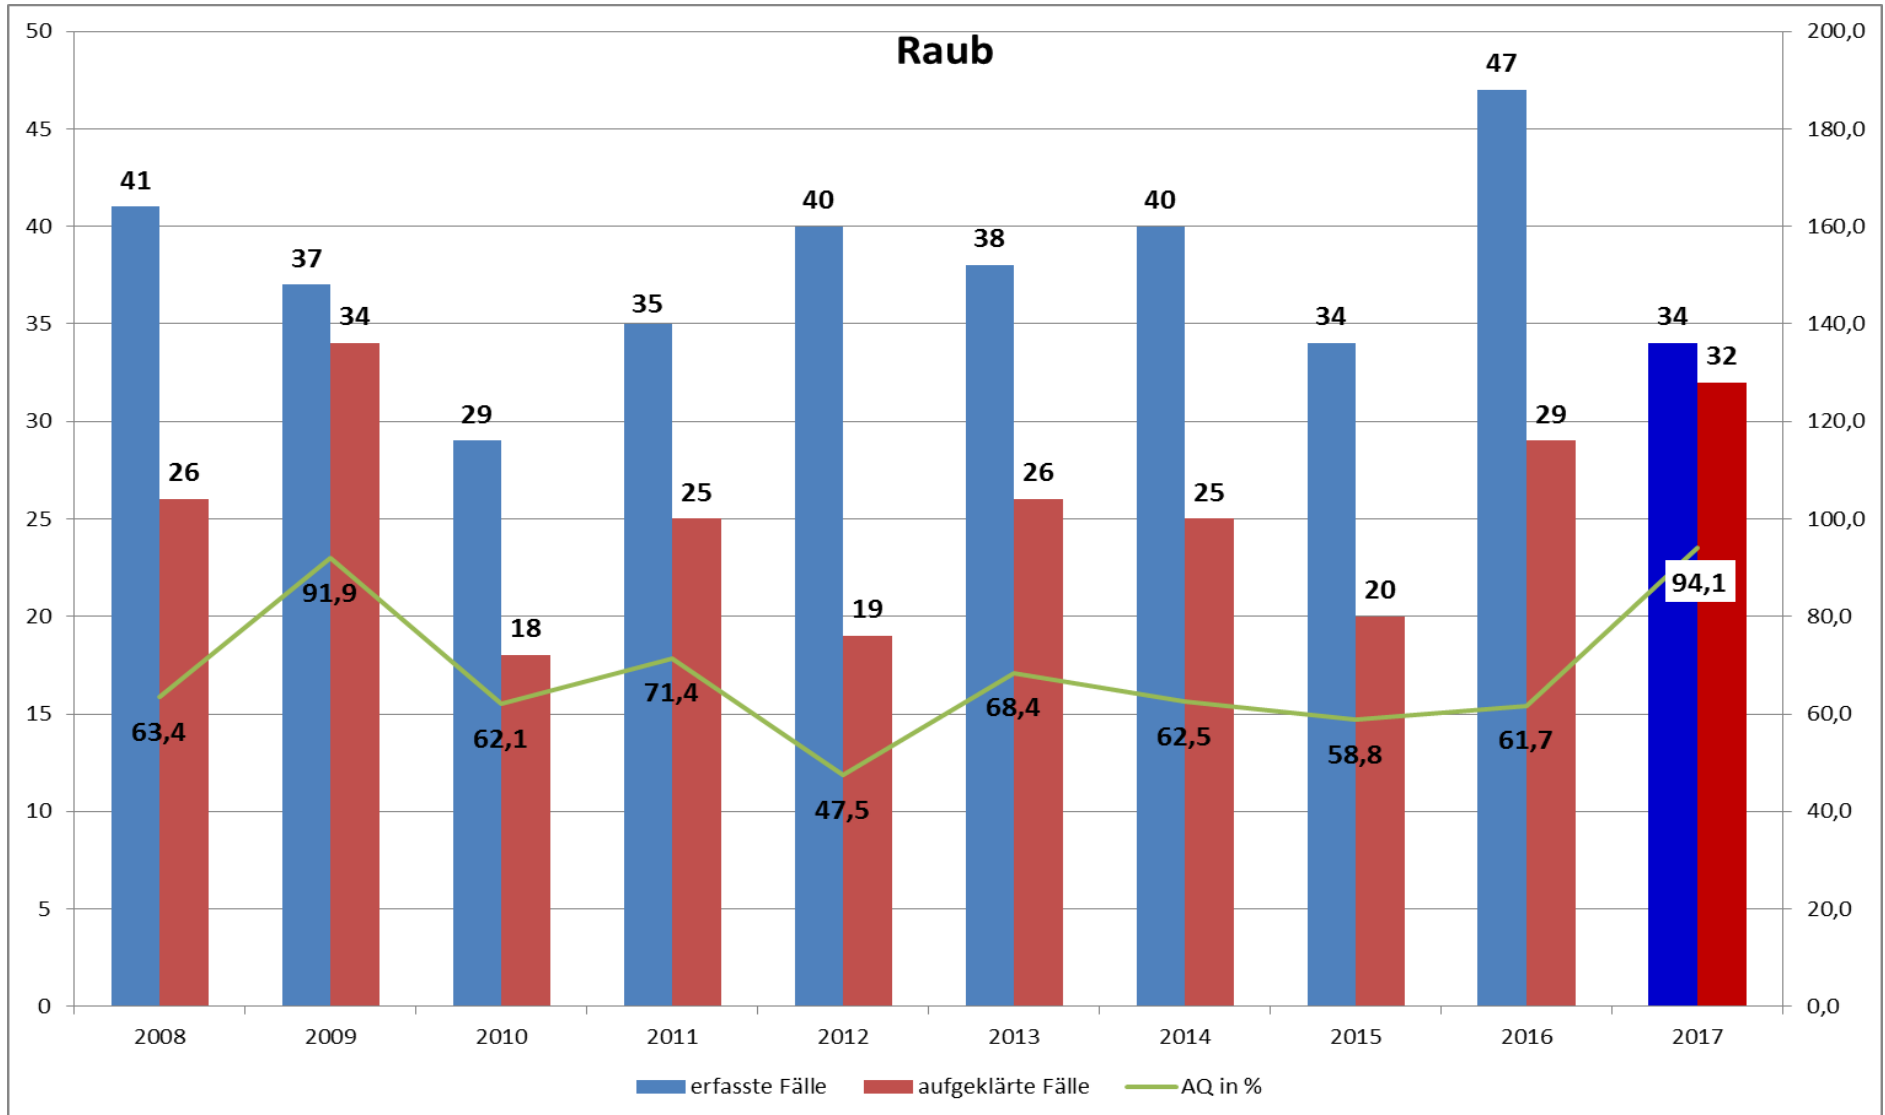

Landkreis Emmendingen – erfasste Fälle

Landkreis Emmendingen
Rückgang Straftaten gesamt ggü. 2016: 250 Fälle (-3,7%)
Rückgang Straftaten ges. ohne Ausländerrecht ggü. 2016: 247 Fälle (-3,7%)

Landkreis Emmendingen – Wesentliche Deliktsbereiche

Landkreis Emmendingen Tatverdächtige Ausländer Straftaten gesamt ohne Ausländerrecht

Landkreis Emmendingen – Ausländische Tatverdächtige nach Staatsangehörigkeit ohne Ausländerrecht (TOP 25)

Staatsangehörigkeit	Anzahl Tatverdächtige
RUMÄNIEN	121
TÜRKEI	117
ITALIEN	73
SYRIEN, ARABISCHE REPUBLIK	68
FRANKREICH	47
UNGEKLÄRT	47
POLEN	38
IRAK	37
KOSOVO	35
GAMBIA	24
SCHWEIZ	21
SERBIEN	21
BULGARIEN	17
GEORGIEN	14
BOSNIEN UND HERZEGOWINA	13
KROATIEN	13
NIGERIA	13
ALBANIEN	12
MAZEDONIEN, EHEMALIGE JUGOSLAWISCHE REPUBLIK	12
PAKISTAN	12
AFGHANISTAN	11
SPANIEN	9
MOLDAU	7
UNGARN	7
SOMALIA	7

Landkreis Emmendingen Aufgeklärte Fälle - TV Nichtdeutsch

Landkreis Emmendingen – ausgewählte Delikte

Landkreis Emmendingen – ausgewählte Delikte

Landkreis Emmendingen – ausgewählte Deliktsbereiche

Landkreis Emmendingen – Betrugsstraftaten z.N. älterer Menschen

**Betrugsstraftaten z.N. älterer Menschen im Landkreis Emmendingen
(Enkeltrick, Schockanrufer, angeblicher Polizeibeamter)**

erfasste Fälle	0	0	1	3	3	0	0	4	14	27
davon Versuche	0	0	0	3	0	0	0	2	14	26
aufgeklärte Fälle	0	0	1	1	3	0	0	0	2	8