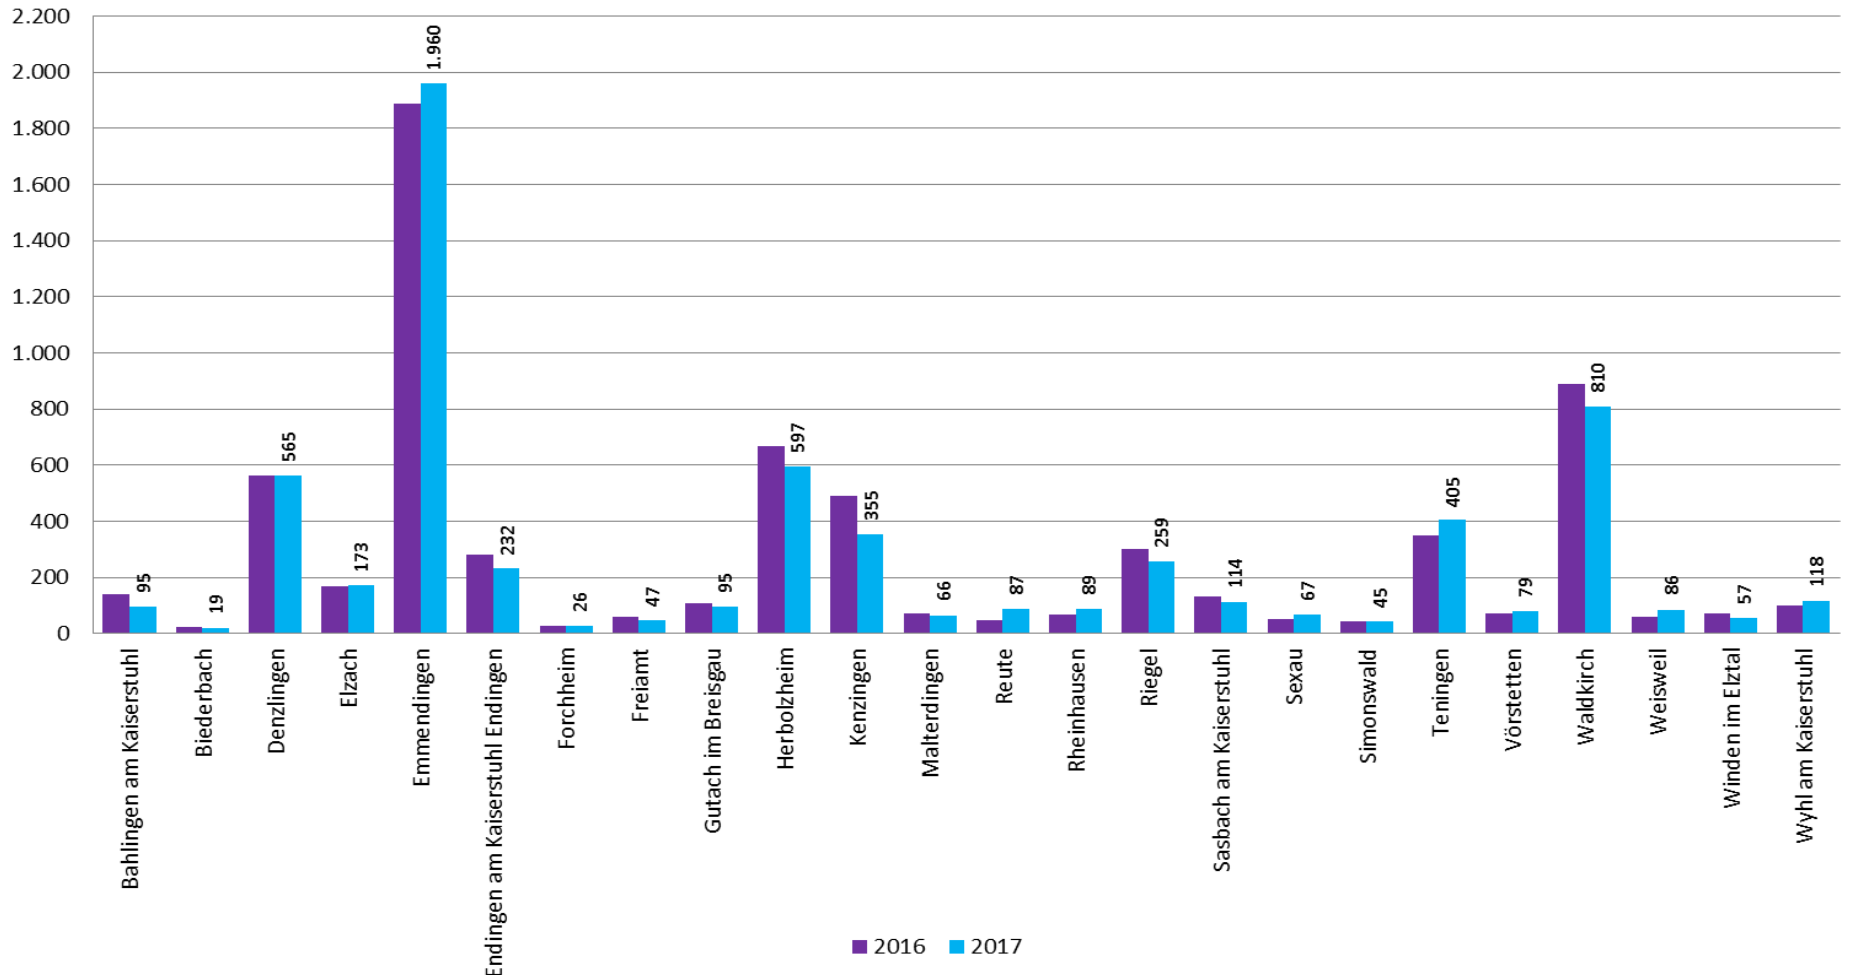

Landkreis Emmendingen – erfasste Fälle

Gemeinden Straftatenentwicklung 2016/2017 (ohne Ausländerrecht)