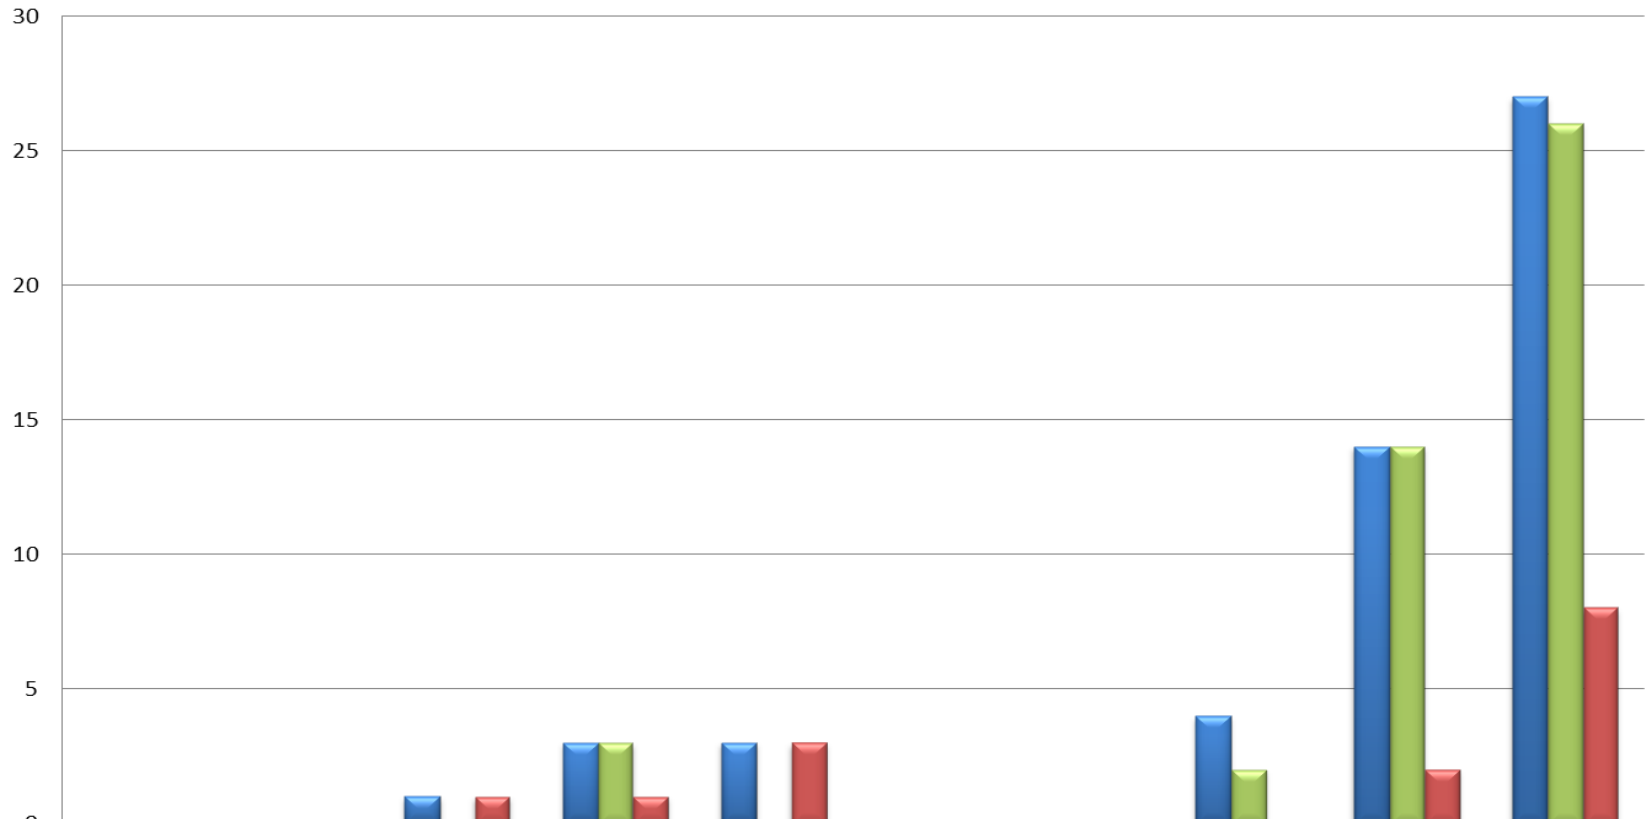

Landkreis Emmendingen Tatverdächtige Ausländer Straftaten gesamt ohne Ausländerrecht

Landkreis Emmendingen – Ausländische Tatverdächtige nach Staatsangehörigkeit ohne Ausländerrecht (TOP 25)

Staatsangehörigkeit	Anzahl Tatverdächtige
RUMÄNIEN	121
TÜRKEI	117
ITALIEN	73
SYRIEN, ARABISCHE REPUBLIK	68
FRANKREICH	47
UNGEKLÄRT	47
POLEN	38
IRAK	37
KOSOVO	35
GAMBIA	24
SCHWEIZ	21
SERBIEN	21
BULGARIEN	17
GEORGIEN	14
BOSNIEN UND HERZEGOWINA	13
KROATIEN	13
NIGERIA	13
ALBANIEN	12
MAZEDONIEN, EHEMALIGE JUGOSLAWISCHE REPUBLIK	12
PAKISTAN	12
AFGHANISTAN	11
SPANIEN	9
MOLDAU	7
UNGARN	7
SOMALIA	7

Landkreis Emmendingen Aufgeklärte Fälle - TV Nichtdeutsch

Landkreis Emmendingen – ausgewählte Delikte

Landkreis Emmendingen – ausgewählte Delikte

Landkreis Emmendingen – ausgewählte Deliktsbereiche

Landkreis Emmendingen – Betrugsstraftaten z.N. älterer Menschen

**Betrugsstraftaten z.N. älterer Menschen im Landkreis Emmendingen
(Enkeltrick, Schockanrufer, angeblicher Polizeibeamter)**

erfasste Fälle	0	0	1	3	3	0	0	4	14	27
davon Versuche	0	0	0	3	0	0	0	2	14	26
aufgeklärte Fälle	0	0	1	1	3	0	0	0	2	8