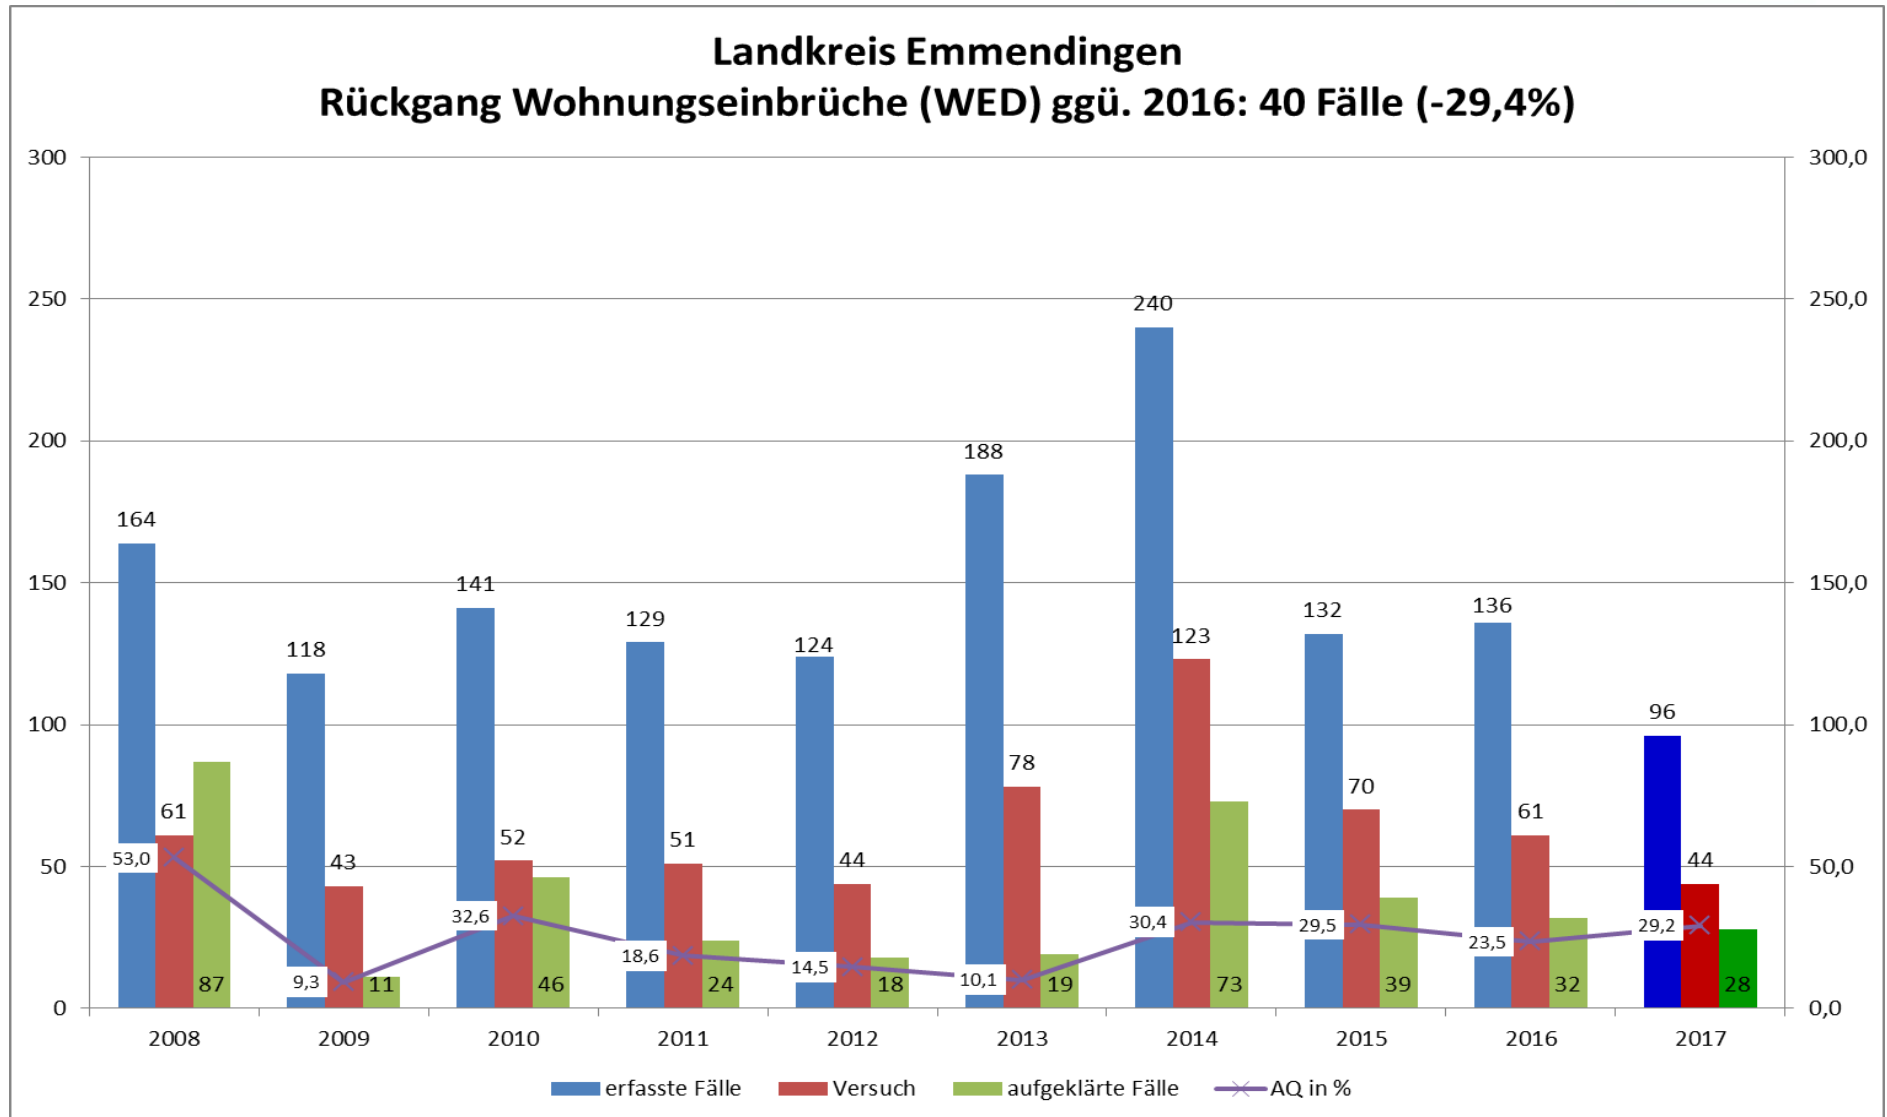

Landkreis Emmendingen – Wohnungseinbrüche (WED)