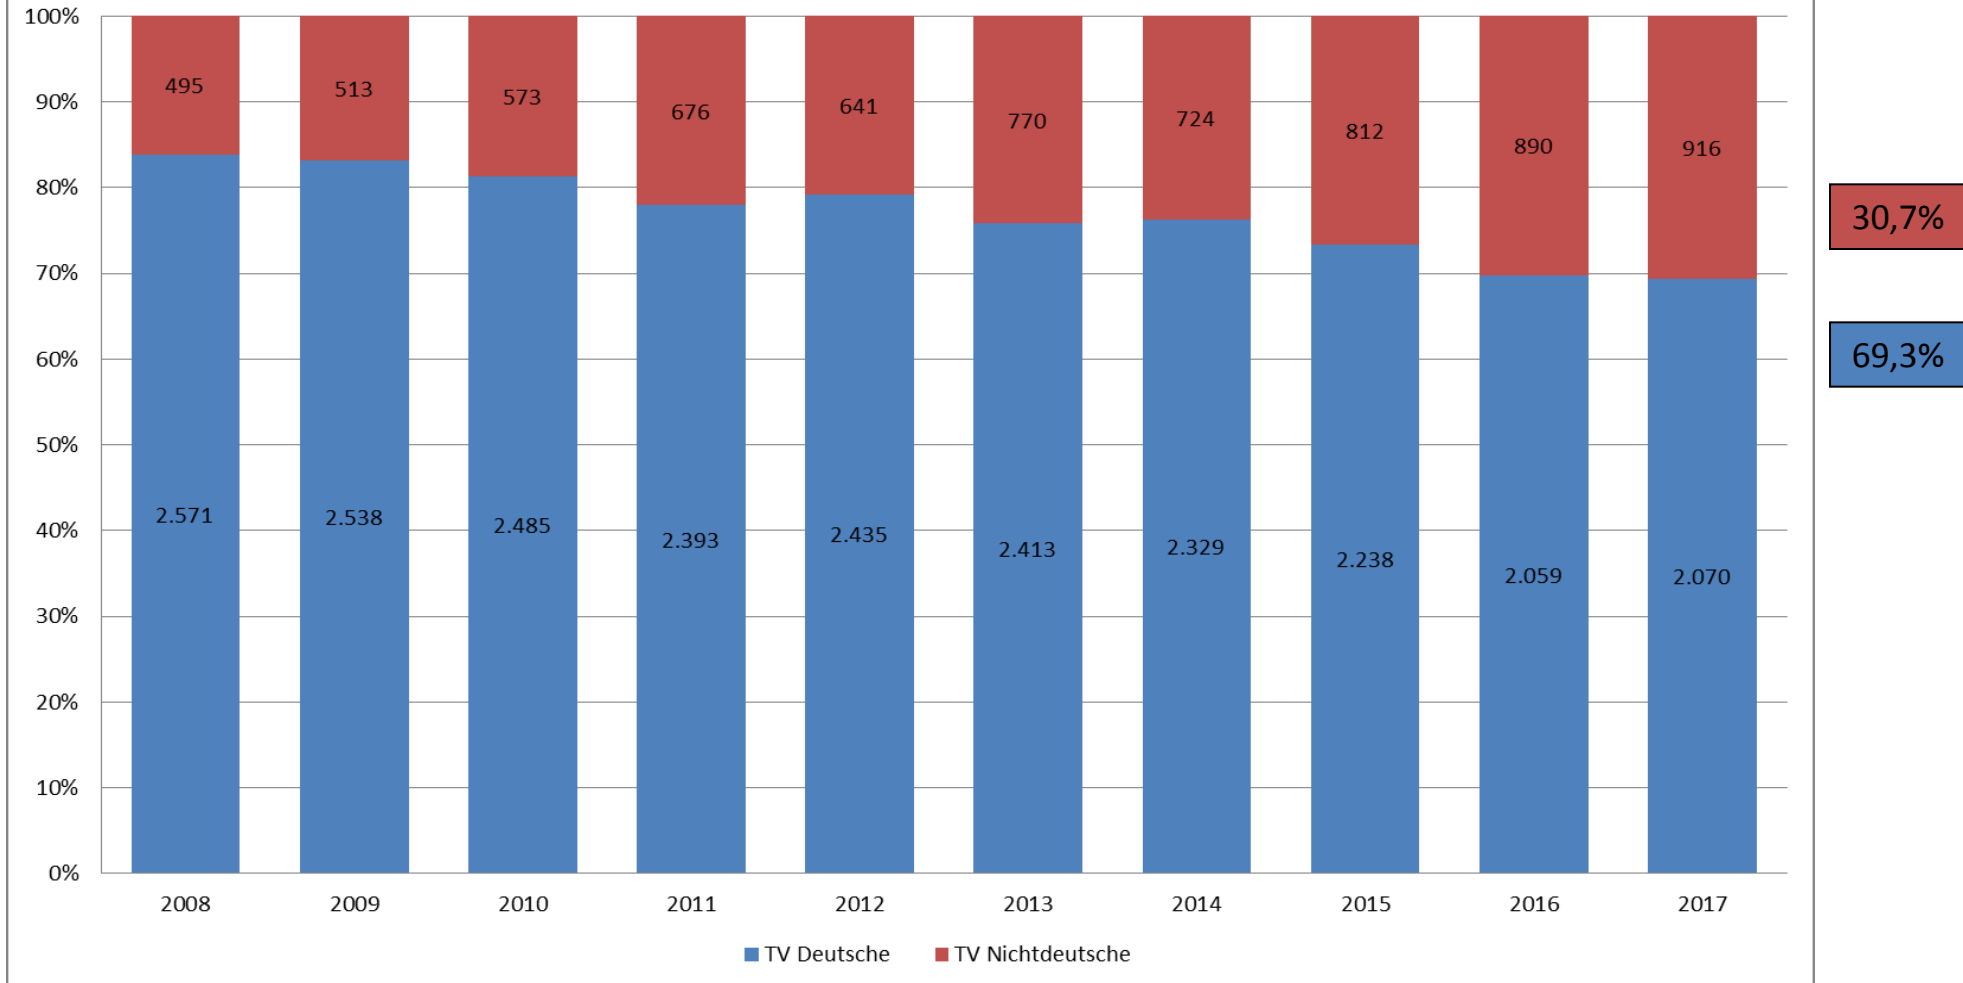

Landkreis Emmendingen – Tatverdächtige insgesamt ohne Ausländerrecht

Landkreis Emmendingen Tatverdächtige Staftaten gesamt ohne Ausländerrecht