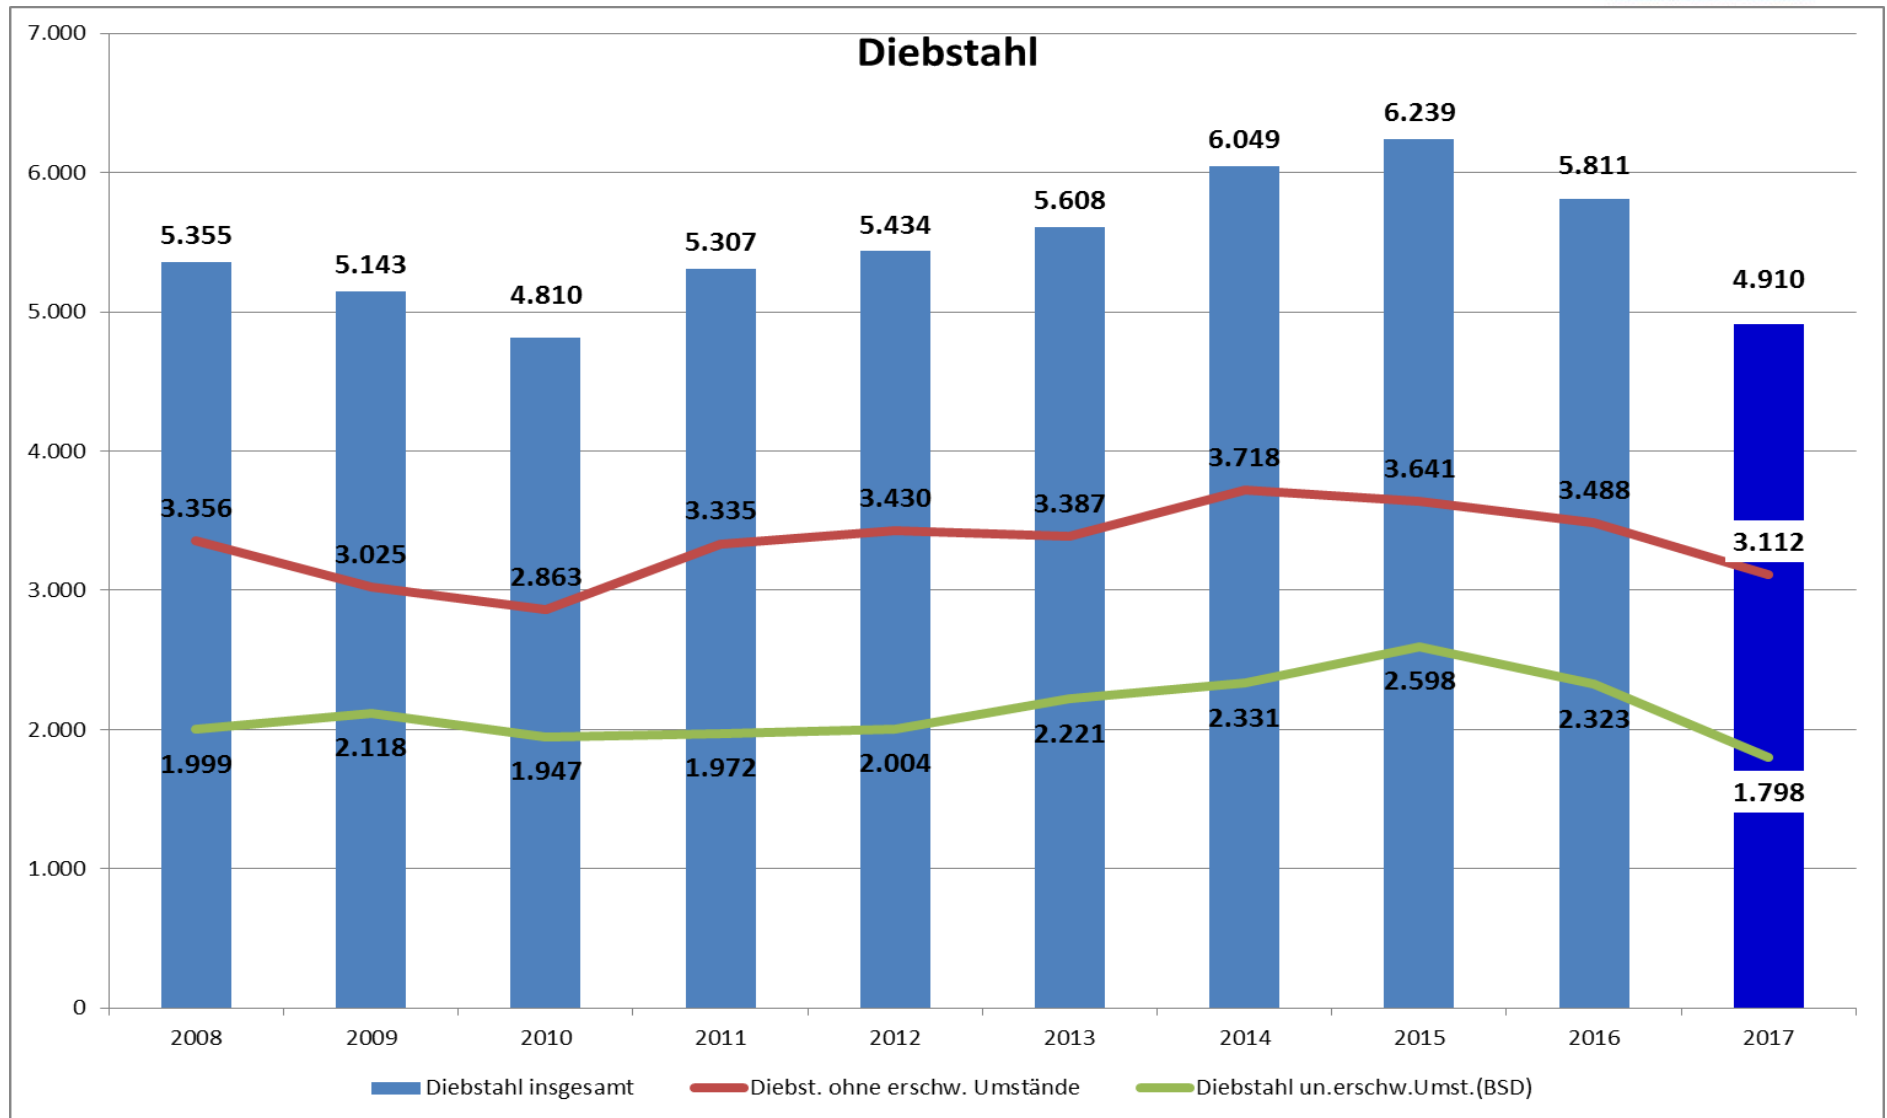

Landkreis Lörrach – ausgewählte Delikte