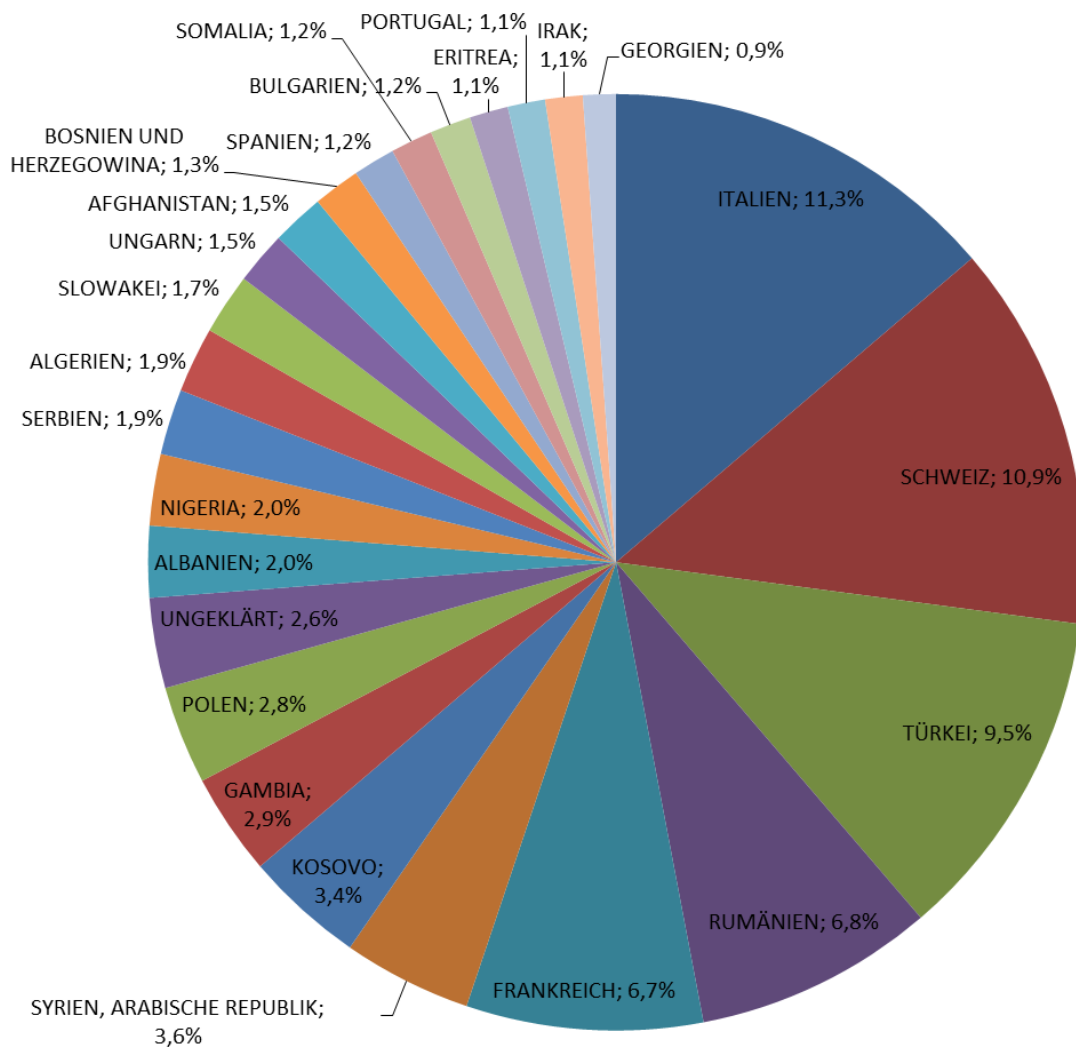

Jahr 2017

Kreis	Erfasste Fälle gesamt (ohne Ausländerrecht)	Häufigkeitszahl (ohne Ausländerrecht)
Stadt FR	27.850 (26.656)	12.237 (11.712)
LÖ	21.580 (16.132)	9.484 (7.090)
B-H	12.283 (12.068)	4.717 (4.634)
WT	6.850 (6.702)	4.057 (3.969)
EM	6.482 (6.446)	3.971 (3.949)

Landkreis Lörrach - Tatverdächtige insgesamt ohne Ausländerrecht

Landkreis Lörrach
Rückgang ermittelter Tatverdächtiger ohne Ausländerrecht ggü. 2016: 66 (-0,9%)

	J2008	J2009	J2010	J2011	J2012	J2013	J2014	J2015	J2016	J2017
TV insgesamt	6.562	5.437	5.931	6.894	6.944	6.571	7.371	6.990	7.109	7.043
TV unter 21 Jahren	1.873	1.573	1.708	1.972	1.883	1.666	1.780	1.631	1.590	1.712
TV junge Erwachsene (21-24 Jahre)	772	604	678	831	904	858	958	929	968	882
TV unter 21 Jahren in %	28,5%	28,9%	28,8%	28,6%	27,1%	25,4%	24,1%	23,3%	22,4%	24,3%
TV junge Erwachsene (21-24 Jahre) in %	11,8%	11,1%	11,4%	12,1%	13,0%	13,1%	13,0%	13,3%	13,6%	12,5%

Landkreis Lörrach - Tatverdächtige insgesamt ohne Ausländerrecht

Landkreis Lörrach - Tatverdächtige Ausl. nach Aufenthaltsanlass

Landkreis Lörrach
Tatverdächtige Ausländer Straftaten gesamt ohne Ausländerrecht

Landkreis Lörrach - Ausländische Tatverdächtige nach Staatsangehörigkeit ohne Ausländerrecht (TOP 25)

Staatsangehörigkeit	Anzahl Tatverdächtige
ITALIEN	340
SCHWEIZ	330
TÜRKEI	287
RUMÄNIEN	205
FRANKREICH	202
SYRIEN, ARABISCHE REPUBLIK	110
KOSOVO	102
GAMBIA	87
POLEN	84
UNGEKLÄRT	77
ALBANIEN	61
NIGERIA	61
SERBIEN	56
ALGERIEN	56
SLOWAKEI	52
UNGARN	45
AFGHANISTAN	45
BOSNIEN UND HERZEGOWINA	40
SPANIEN	36
SOMALIA	36
BULGARIEN	35
ERITREA	33
PORTUGAL	32
IRAK	32
GEORGIEN	28