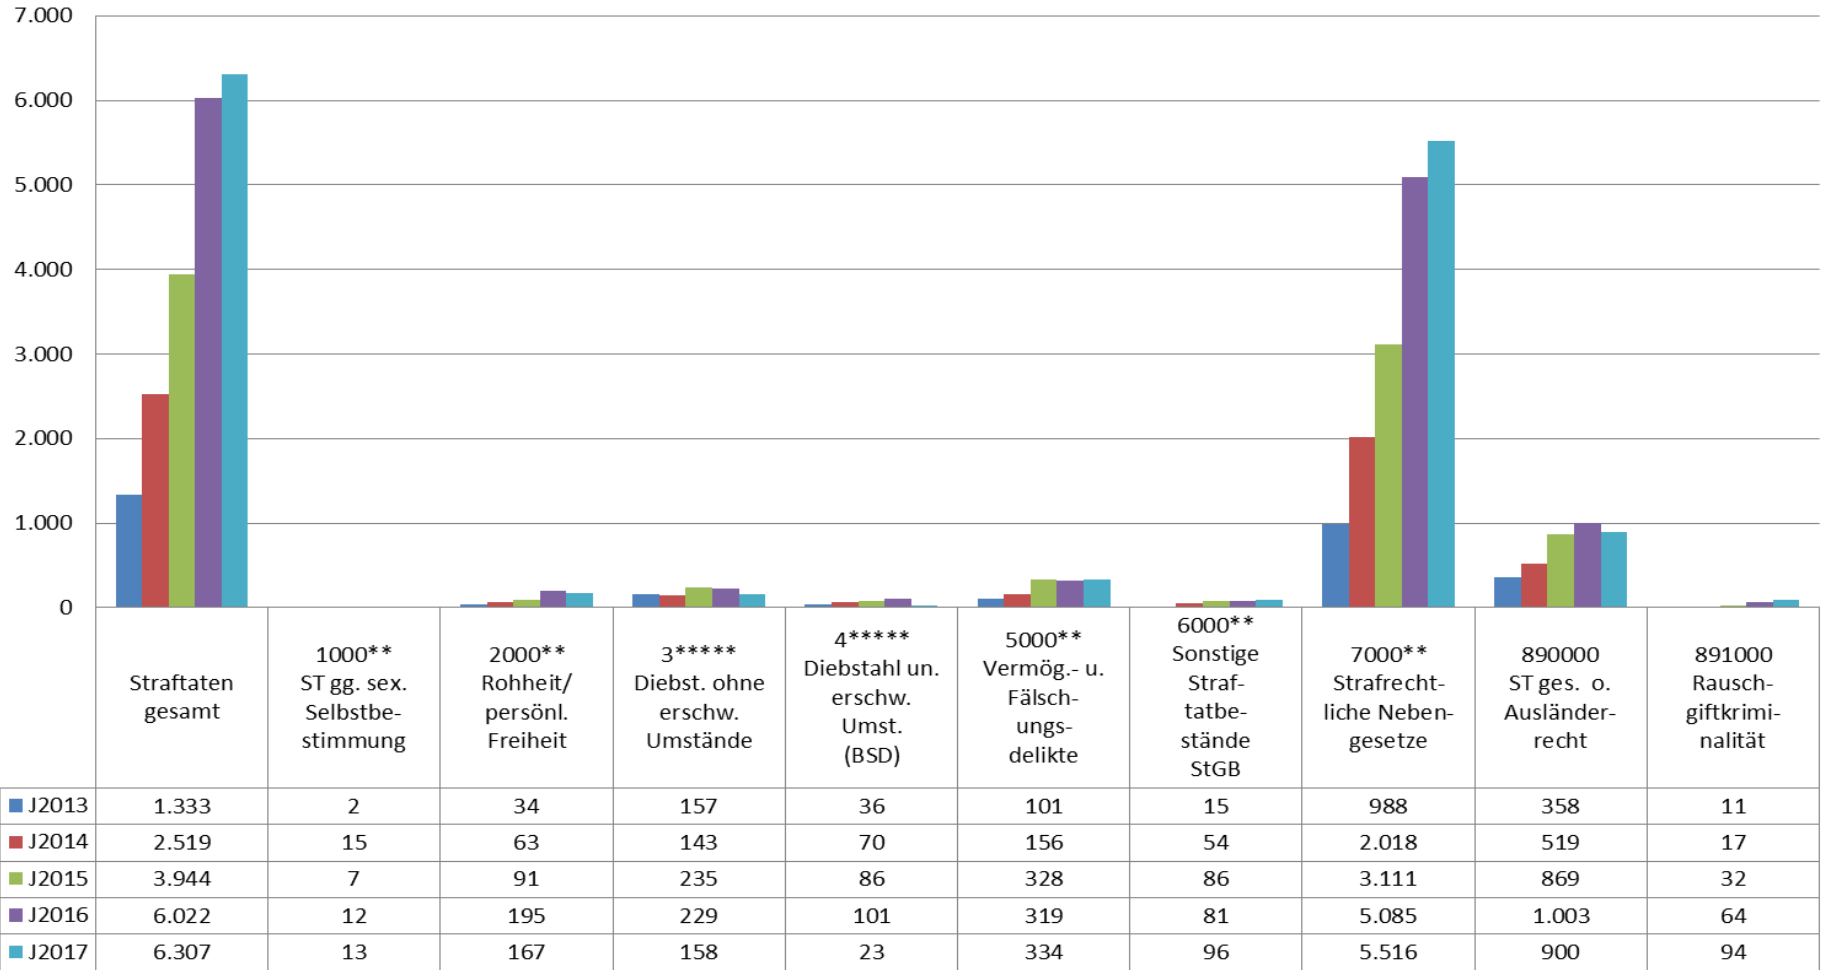

Landkreis Lörrach - aufgeklärte Fälle mit TV „Flüchtlinge“

Landkreis Lörrach
Aufgeklärte Fälle - Aufenthaltsanlass Asylbewerber/Flüchtlinge