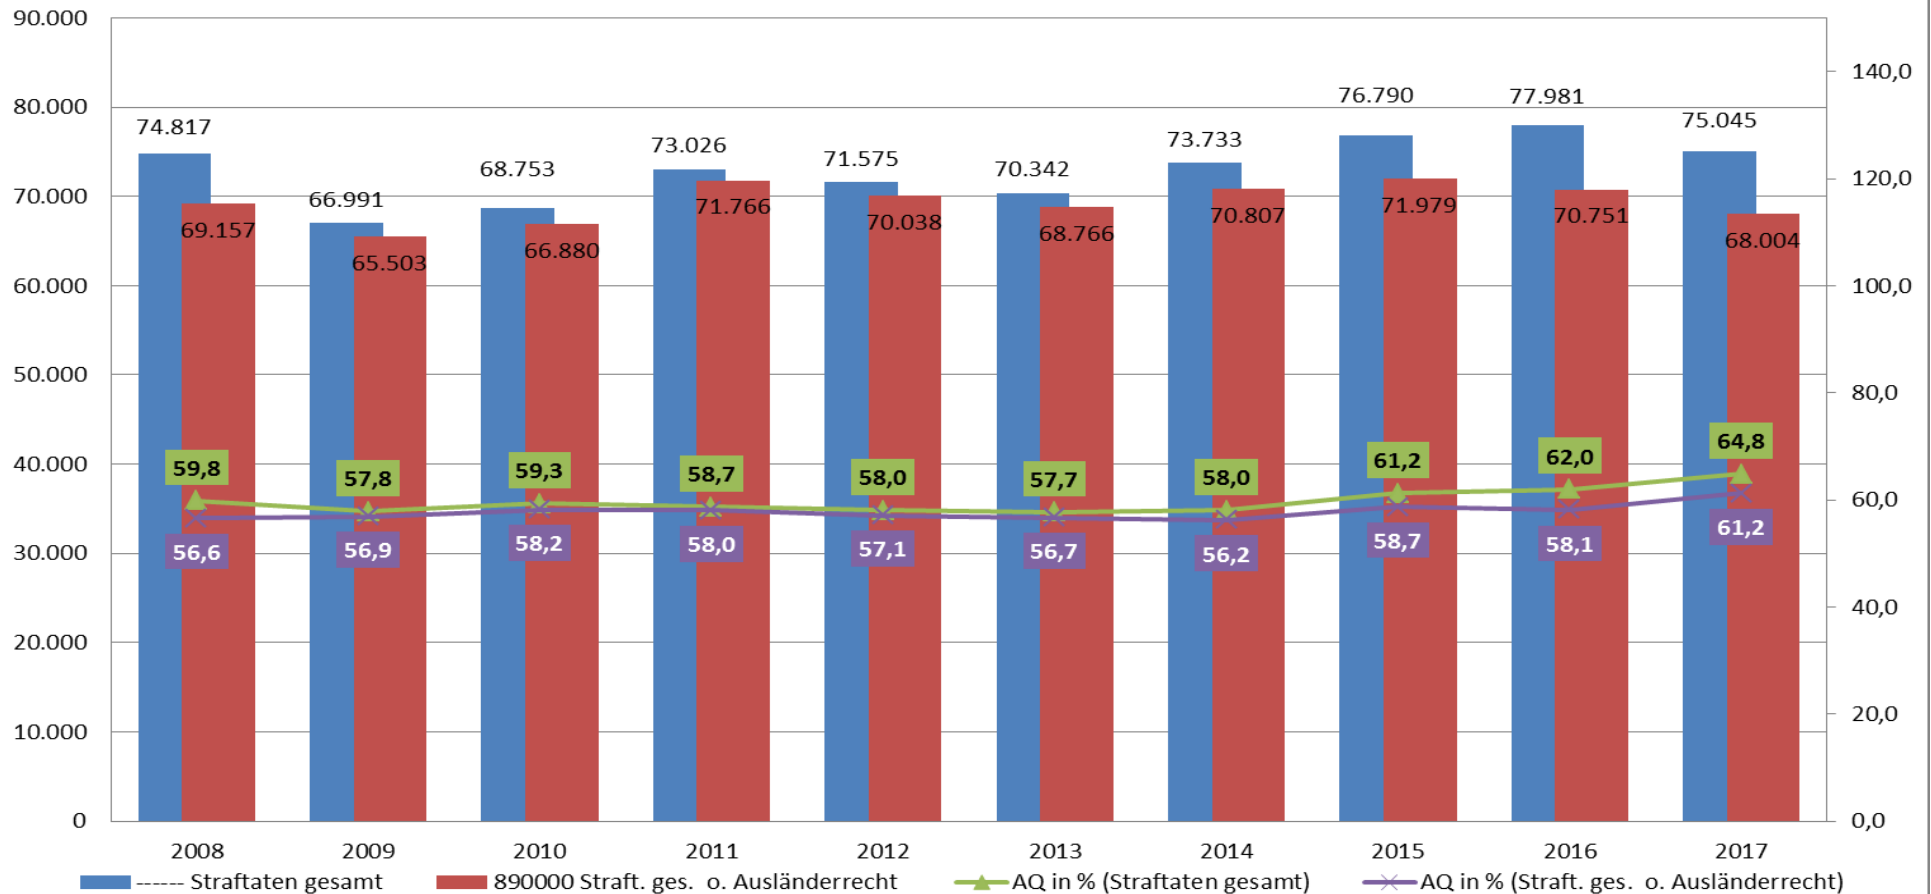

Landkreis Lörrach Polizeiliche Kriminalstatistik 2017

Polizeipräsidium Freiburg

Polizeipräsidium Freiburg – Stadt- und Landkreise

Straftaten gesamt sowie (Straftaten gesamt ohne Ausländerrecht)

Erfasste Fälle 2017: 75.045 (68.004)
Veränderung ggü. 2016: -2.936 (-2.747)

Jahr 2017

Kreis	Erfasste Fälle gesamt (ohne Ausländerrecht)	Häufigkeitszahl (ohne Ausländerrecht)
Stadt FR	27.850 (26.656)	12.237 (11.712)
LÖ	21.580 (16.132)	9.484 (7.090)
B-H	12.283 (12.068)	4.717 (4.634)
WT	6.850 (6.702)	4.057 (3.969)
EM	6.482 (6.446)	3.971 (3.949)

Häufigkeitszahlen Land BW 5.295 (5.093), PP Freiburg 7.163 (6.491)

Polizeipräsidium Freiburg – erfasste Fälle

Polizeipräsidium Freiburg
Rückgang Straftaten gesamt ggü. 2016: 2.936 Fälle (-3,8%)
Rückgang Straftaten ges. ohne Ausländerrecht ggü. 2016: 2.747 Fälle (-3,9%)