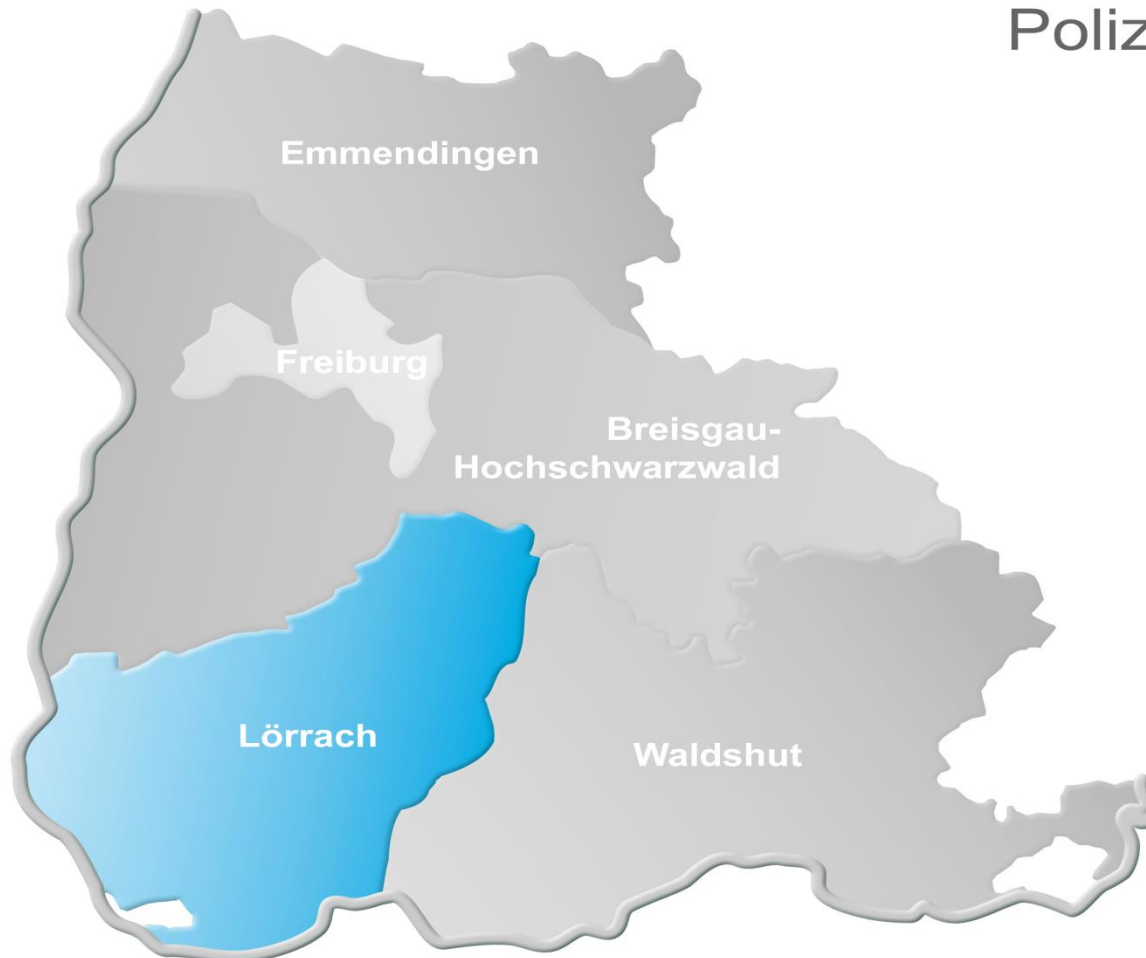

Landkreis Lörrach Polizeiliche Kriminalstatistik 2017

Polizeipräsidium Freiburg

Polizeipräsidium Freiburg – Stadt- und Landkreise

Straftaten gesamt sowie (Straftaten gesamt ohne Ausländerrecht)

Erfasste Fälle 2017: 75.045 (68.004)
Veränderung ggü. 2016: -2.936 (-2.747)

Landkreis Lörrach - Tatverdächtige insgesamt ohne Ausländerrecht

Landkreis Lörrach - Tatverdächtige Ausl. nach Aufenthaltsanlass

Landkreis Lörrach
Tatverdächtige Ausländer Straftaten gesamt ohne Ausländerrecht

Landkreis Lörrach - Ausländische Tatverdächtige nach Staatsangehörigkeit ohne Ausländerrecht (TOP 25)

Staatsangehörigkeit	Anzahl Tatverdächtige
ITALIEN	340
SCHWEIZ	330
TÜRKEI	287
RUMÄNIEN	205
FRANKREICH	202
SYRIEN, ARABISCHE REPUBLIK	110
KOSOVO	102
GAMBIA	87
POLEN	84
UNGEKLÄRT	77
ALBANIEN	61
NIGERIA	61
SERBIEN	56
ALGERIEN	56
SLOWAKEI	52
UNGARN	45
AFGHANISTAN	45
BOSNIEN UND HERZEGOWINA	40
SPANIEN	36
SOMALIA	36
BULGARIEN	35
ERITREA	33
PORTUGAL	32
IRAK	32
GEORGIEN	28

Landkreis Lörrach – Betrugsstraftaten z.N. älterer Menschen

**Betrugsstraftaten z.N. älterer Menschen im Landkreis Lörrach
(Enkeltrick, Schockanrufer, angeblicher Polizeibeamter)**

Landkreis Lörrach – Straßenkriminalität