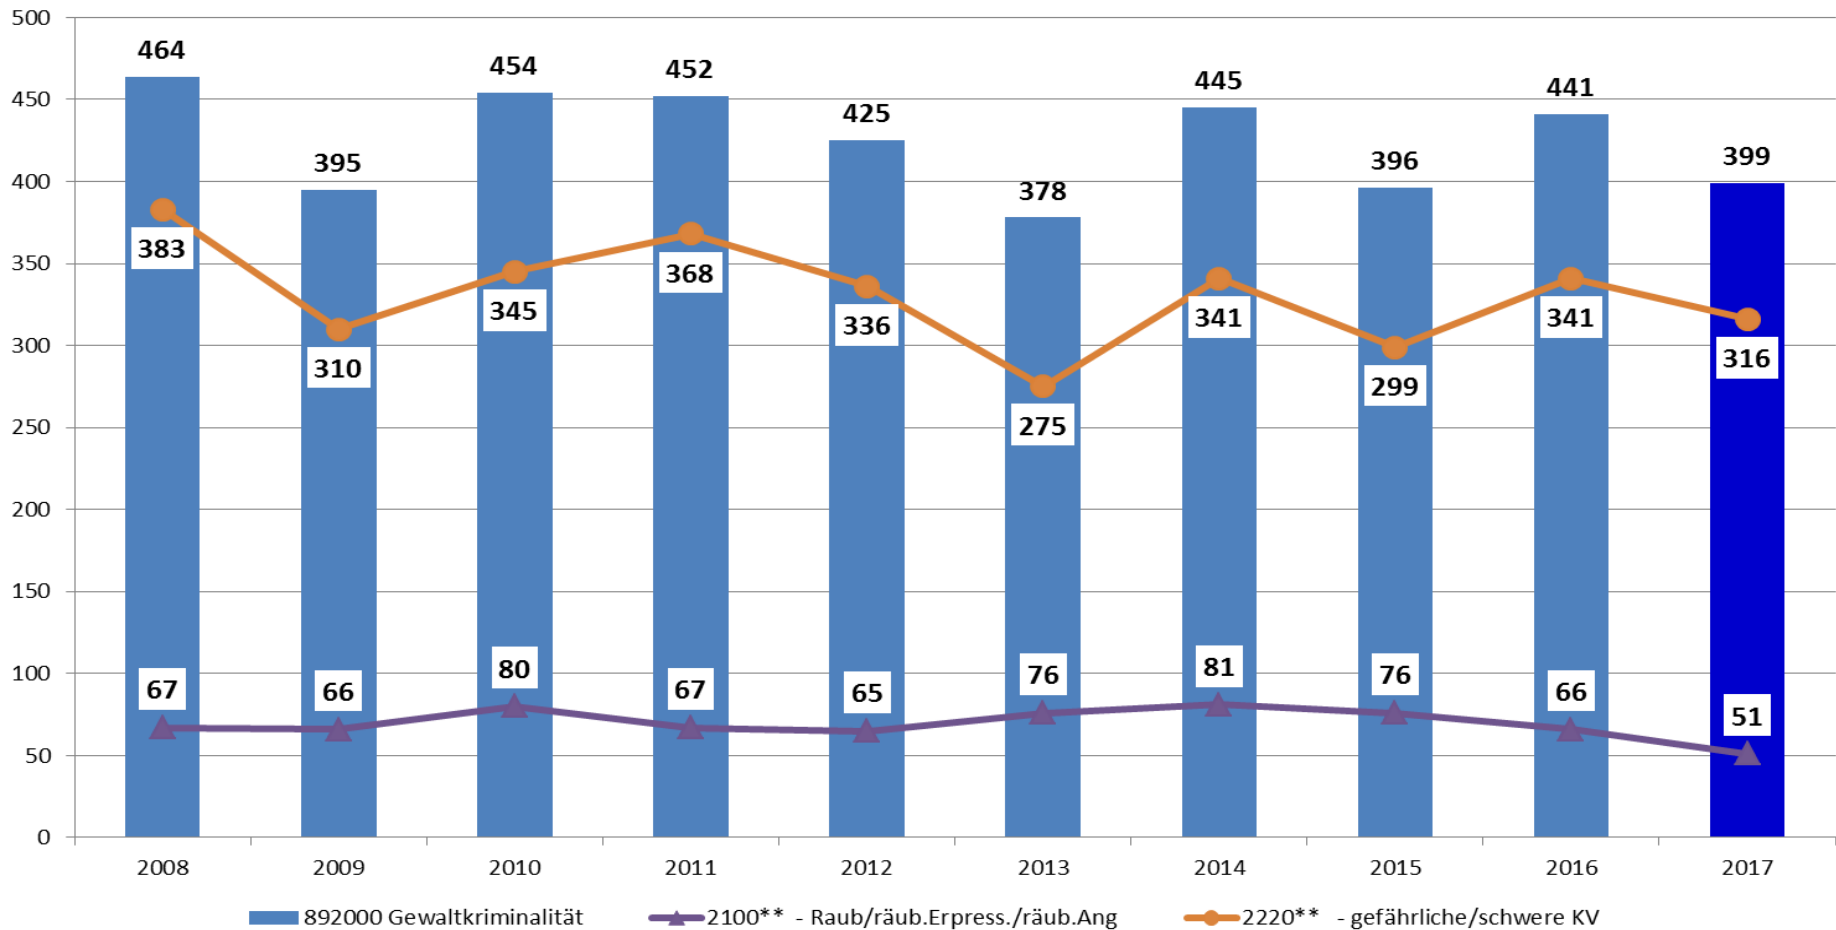

Landkreis Lörrach - Tatverdächtige insgesamt ohne Ausländerrecht

Landkreis Lörrach
Rückgang ermittelter Tatverdächtiger ohne Ausländerrecht ggü. 2016: 66 (-0,9%)

	J2008	J2009	J2010	J2011	J2012	J2013	J2014	J2015	J2016	J2017
TV insgesamt	6.562	5.437	5.931	6.894	6.944	6.571	7.371	6.990	7.109	7.043
TV unter 21 Jahren	1.873	1.573	1.708	1.972	1.883	1.666	1.780	1.631	1.590	1.712
TV junge Erwachsene (21-24 Jahre)	772	604	678	831	904	858	958	929	968	882
TV unter 21 Jahren in %	28,5%	28,9%	28,8%	28,6%	27,1%	25,4%	24,1%	23,3%	22,4%	24,3%
TV junge Erwachsene (21-24 Jahre) in %	11,8%	11,1%	11,4%	12,1%	13,0%	13,1%	13,0%	13,3%	13,6%	12,5%

Landkreis Lörrach - Ausländische Tatverdächtige nach Staatsangehörigkeit ohne Ausländerrecht (TOP 25)

Staatsangehörigkeit	Anzahl Tatverdächtige
ITALIEN	340
SCHWEIZ	330
TÜRKEI	287
RUMÄNIEN	205
FRANKREICH	202
SYRIEN, ARABISCHE REPUBLIK	110
KOSOVO	102
GAMBIA	87
POLEN	84
UNGEKLÄRT	77
ALBANIEN	61
NIGERIA	61
SERBIEN	56
ALGERIEN	56
SLOWAKEI	52
UNGARN	45
AFGHANISTAN	45
BOSNIEN UND HERZEGOWINA	40
SPANIEN	36
SOMALIA	36
BULGARIEN	35
ERITREA	33
PORTUGAL	32
IRAK	32
GEORGIEN	28

Landkreis Lörrach – ausgewählte Delikte

Landkreis Lörrach – ausgewählte Delikte

Landkreis Lörrach – ausgewählte Delikte

Landkreis Lörrach – Gewaltkriminalität

Landkreis Lörrach Rückgang der Gewaltkriminalität ggü. 2016: 42 Fall (-9,5%)