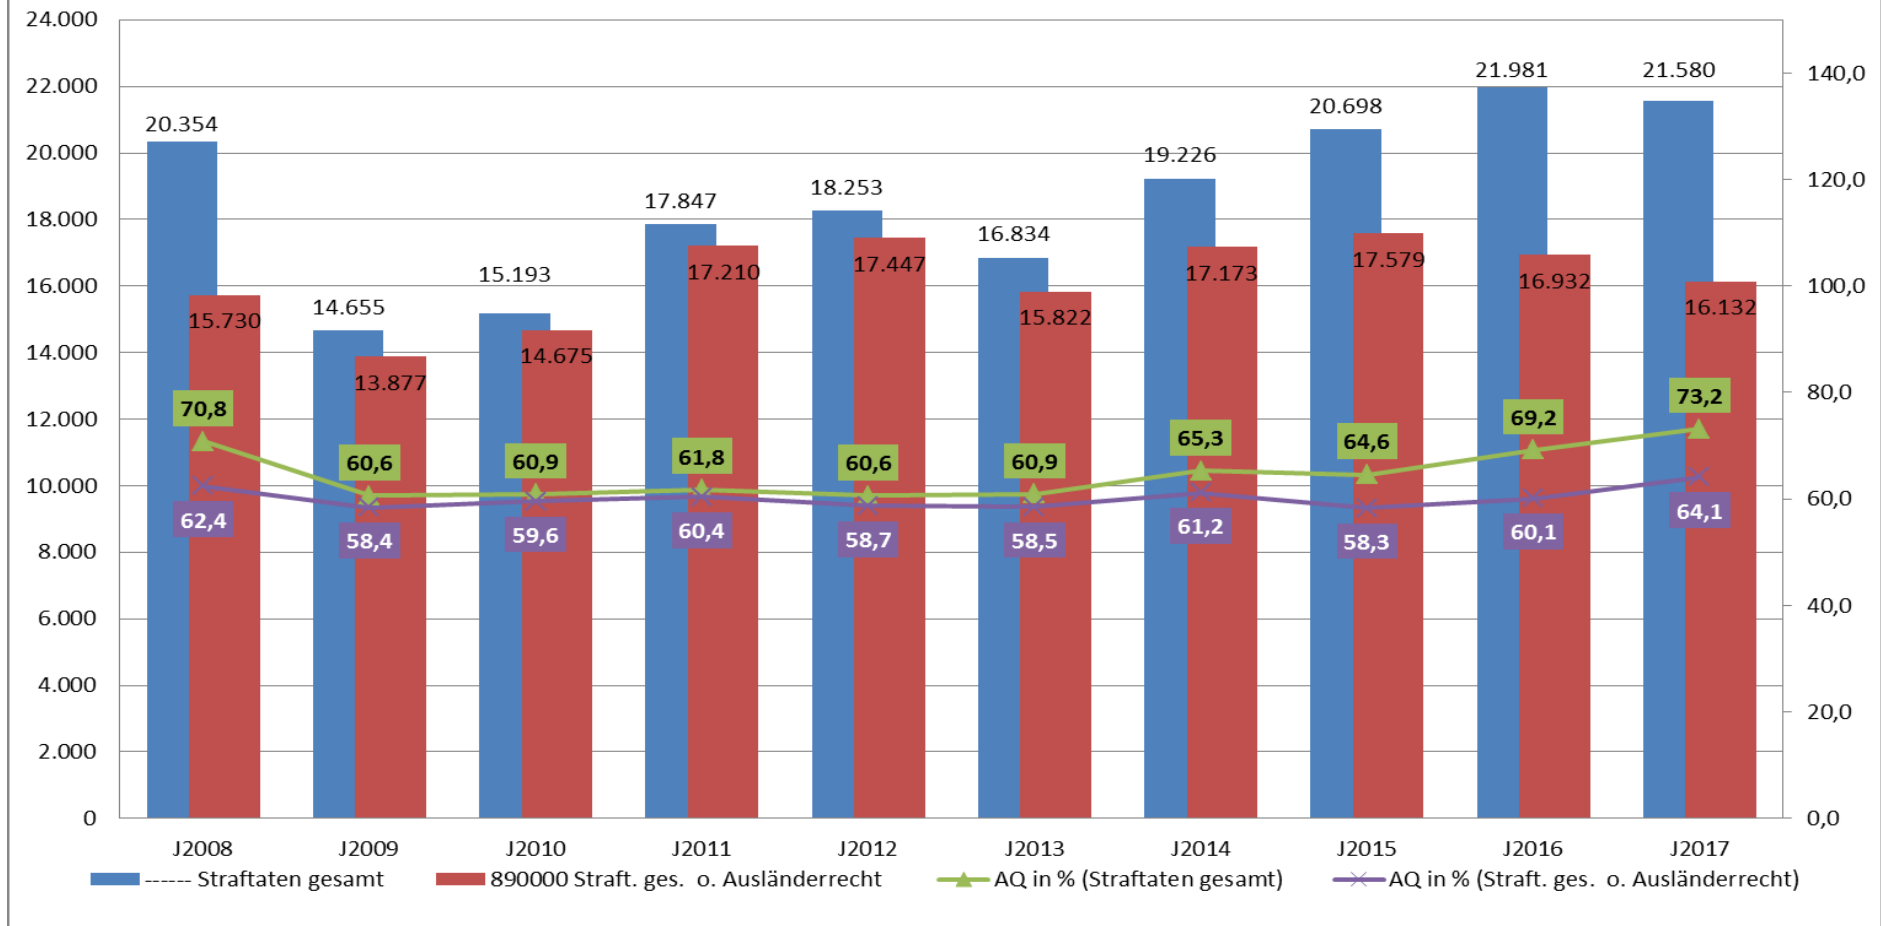

Landkreis Lörrach
Rückgang Straftaten gesamt ggü. 2016: 401 Fälle (-1,8%)
Rückgang Straftaten ges. ohne Ausländerrecht ggü. 2016: 800 Fälle (-4,7%)