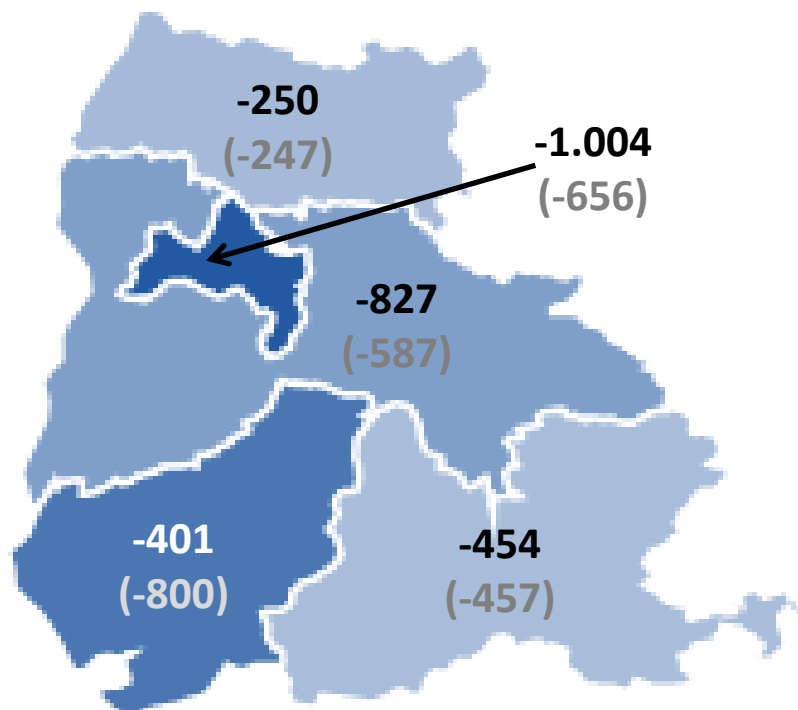

Landkreis Lörrach Polizeiliche Kriminalstatistik 2017

Polizeipräsidium Freiburg

Polizeipräsidium Freiburg – Stadt- und Landkreise

Straftaten gesamt sowie (Straftaten gesamt ohne Ausländerrecht)

Erfasste Fälle 2017: 75.045 (68.004)
Veränderung ggü. 2016: -2.936 (-2.747)

Jahr 2017

Kreis	Erfasste Fälle gesamt (ohne Ausländerrecht)	Häufigkeitszahl (ohne Ausländerrecht)
Stadt FR	27.850 (26.656)	12.237 (11.712)
LÖ	21.580 (16.132)	9.484 (7.090)
B-H	12.283 (12.068)	4.717 (4.634)
WT	6.850 (6.702)	4.057 (3.969)
EM	6.482 (6.446)	3.971 (3.949)

Häufigkeitszahlen Land BW 5.295 (5.093), PP Freiburg 7.163 (6.491)

Polizeipräsidium Freiburg – erfasste Fälle

Polizeipräsidium Freiburg
Rückgang Straftaten gesamt ggü. 2016: 2.936 Fälle (-3,8%)
Rückgang Straftaten ges. ohne Ausländerrecht ggü. 2016: 2.747 Fälle (-3,9%)

Landkreis Lörrach - Ausländische Tatverdächtige nach Staatsangehörigkeit ohne Ausländerrecht (TOP 25)

Staatsangehörigkeit	Anzahl Tatverdächtige
ITALIEN	340
SCHWEIZ	330
TÜRKEI	287
RUMÄNIEN	205
FRANKREICH	202
SYRIEN, ARABISCHE REPUBLIK	110
KOSOVO	102
GAMBIA	87
POLEN	84
UNGEKLÄRT	77
ALBANIEN	61
NIGERIA	61
SERBIEN	56
ALGERIEN	56
SLOWAKEI	52
UNGARN	45
AFGHANISTAN	45
BOSNIEN UND HERZEGOWINA	40
SPANIEN	36
SOMALIA	36
BULGARIEN	35
ERITREA	33
PORTUGAL	32
IRAK	32
GEORGIEN	28