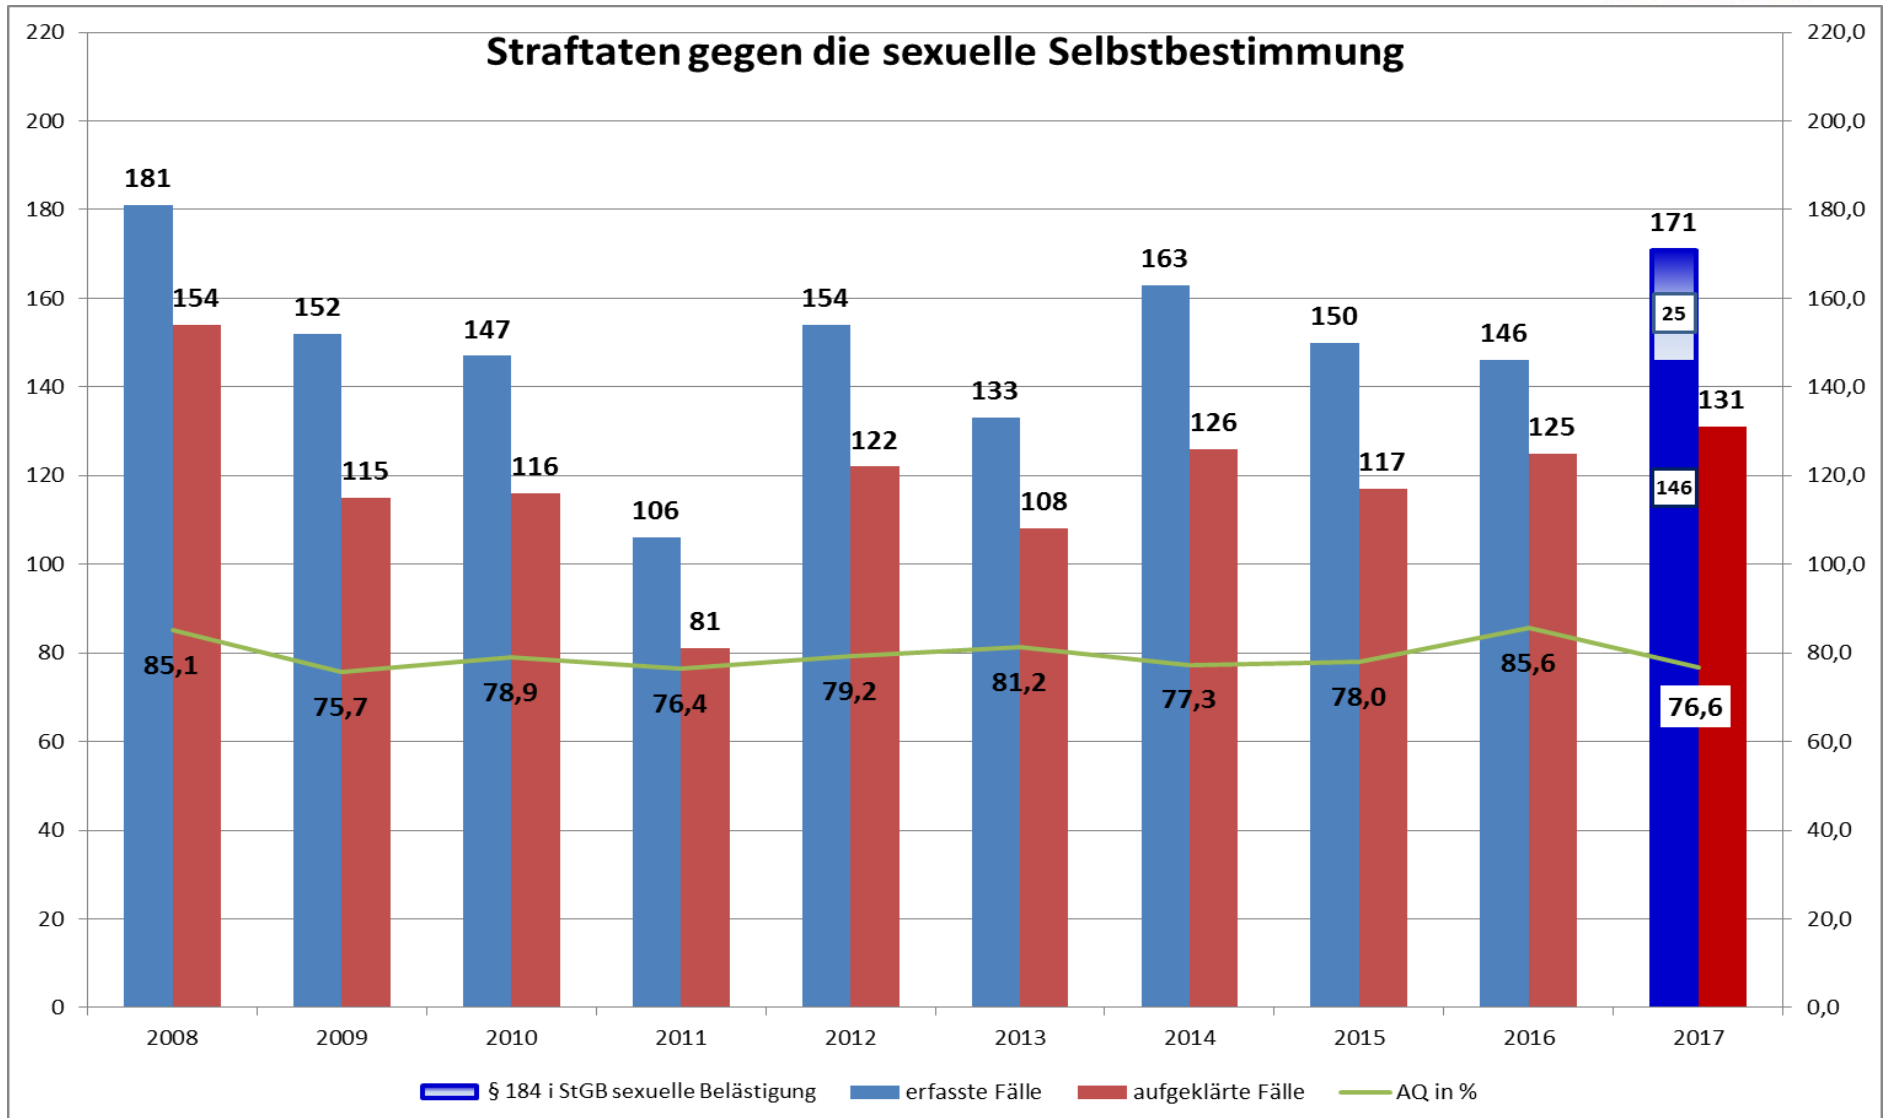

Häufigkeitszahlen Land BW 5.295 (5.093), PP Freiburg 7.163 (6.491)

Polizeipräsidium Freiburg – erfasste Fälle

Polizeipräsidium Freiburg
Rückgang Straftaten gesamt ggü. 2016: 2.936 Fälle (-3,8%)
Rückgang Straftaten ges. ohne Ausländerrecht ggü. 2016: 2.747 Fälle (-3,9%)

Landkreis Lörrach - Ausländische Tatverdächtige nach Staatsangehörigkeit ohne Ausländerrecht (TOP 25)

Staatsangehörigkeit	Anzahl Tatverdächtige
ITALIEN	340
SCHWEIZ	330
TÜRKEI	287
RUMÄNIEN	205
FRANKREICH	202
SYRIEN, ARABISCHE REPUBLIK	110
KOSOVO	102
GAMBIA	87
POLEN	84
UNGEKLÄRT	77
ALBANIEN	61
NIGERIA	61
SERBIEN	56
ALGERIEN	56
SLOWAKEI	52
UNGARN	45
AFGHANISTAN	45
BOSNIEN UND HERZEGOWINA	40
SPANIEN	36
SOMALIA	36
BULGARIEN	35
ERITREA	33
PORTUGAL	32
IRAK	32
GEORGIEN	28

Landkreis Lörrach – ausgewählte Delikte

Landkreis Lörrach – ausgewählte Delikte

Landkreis Lörrach – ausgewählte Delikte

Landkreis Lörrach – Gewaltkriminalität

Landkreis Lörrach Rückgang der Gewaltkriminalität ggü. 2016: 42 Fall (-9,5%)