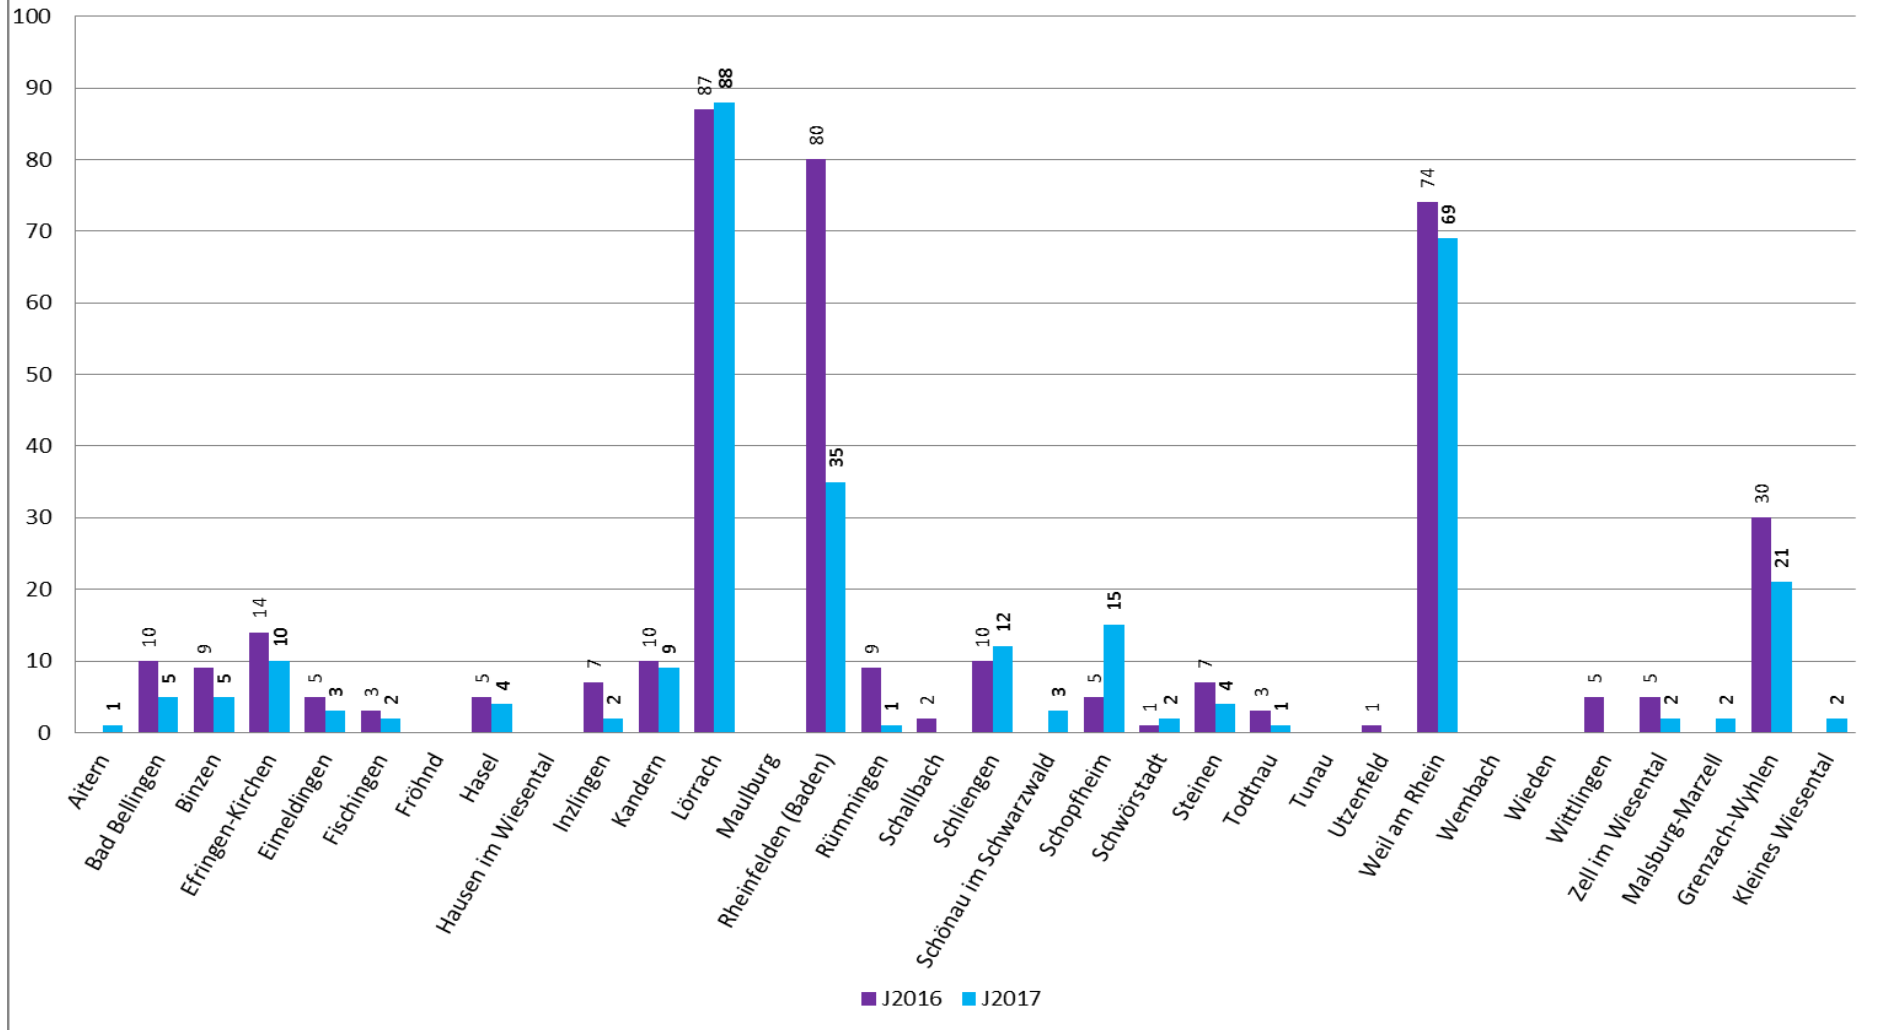

Gemeinden Entwicklung Wohnungseinbruch 2016/2017