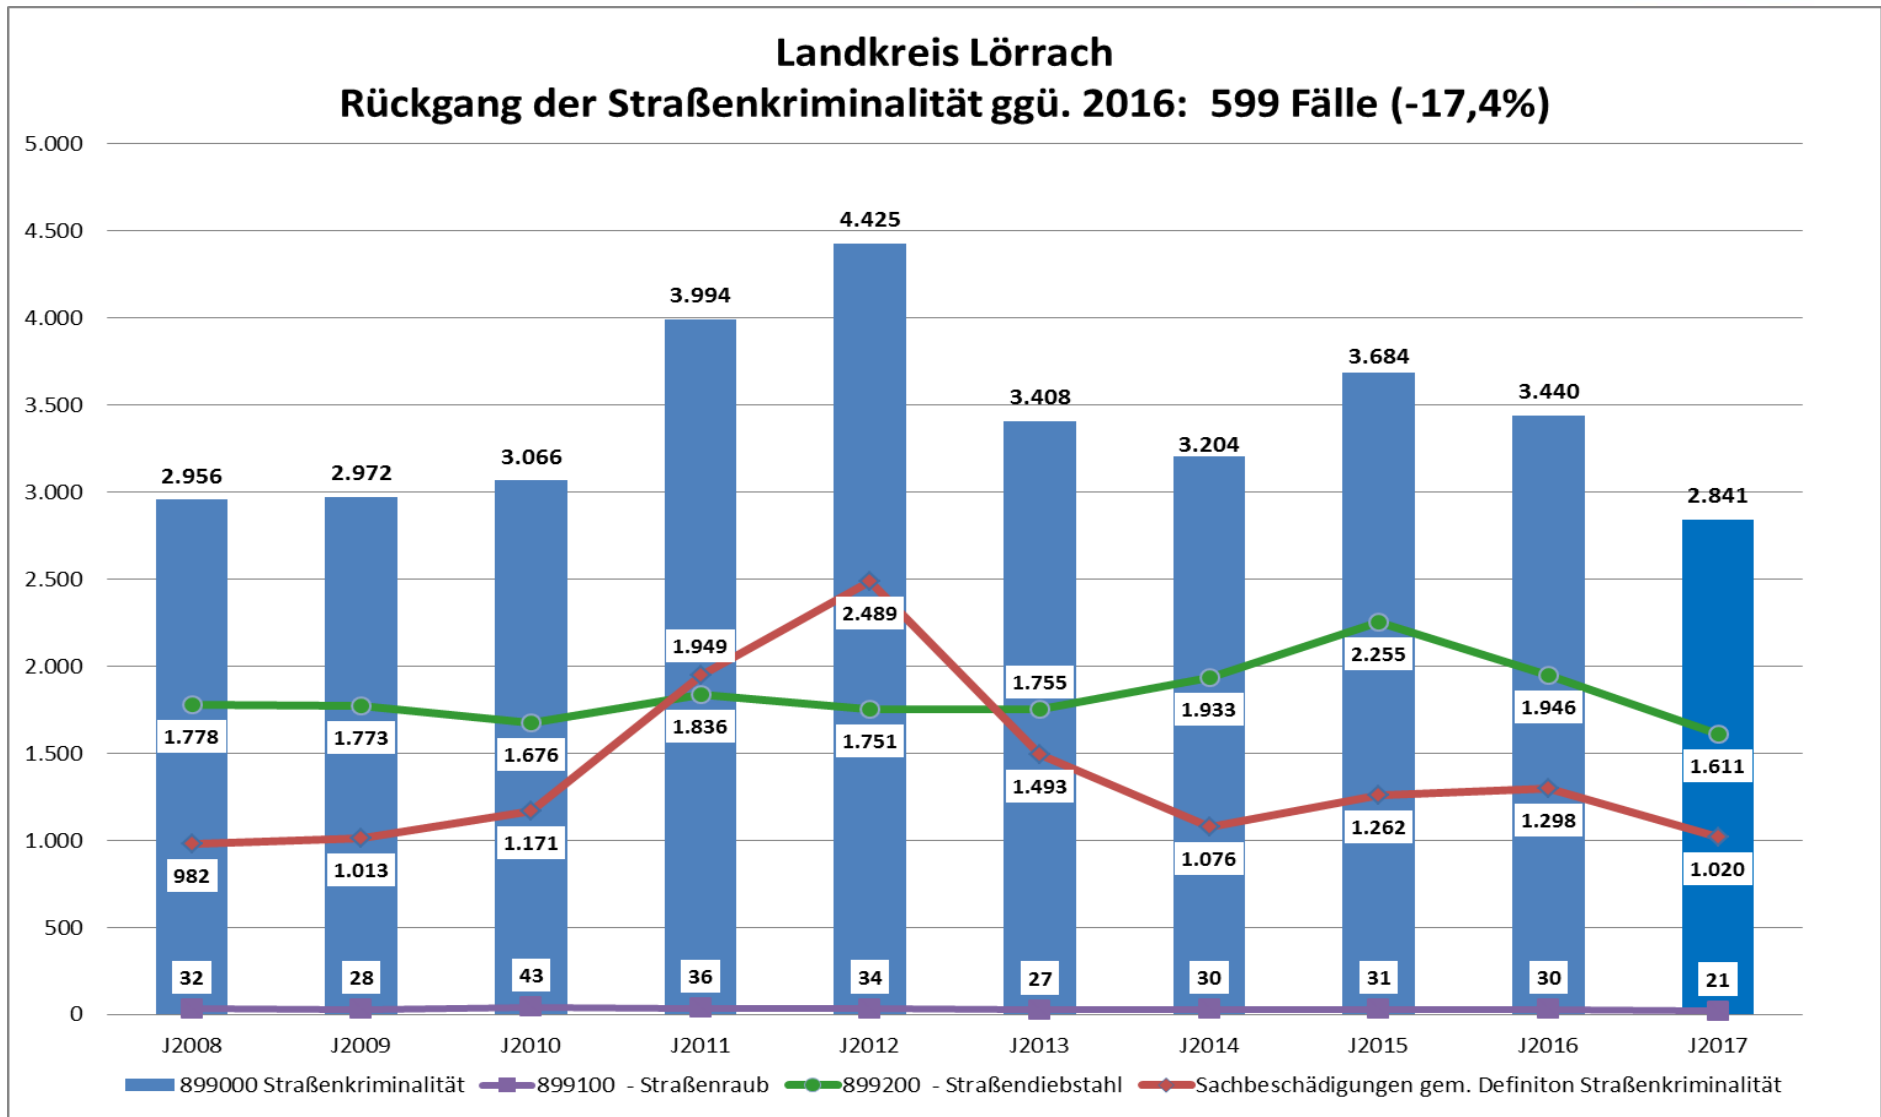

Landkreis Lörrach - Ausländische Tatverdächtige nach Staatsangehörigkeit ohne Ausländerrecht (TOP 25)

Staatsangehörigkeit	Anzahl Tatverdächtige
ITALIEN	340
SCHWEIZ	330
TÜRKEI	287
RUMÄNIEN	205
FRANKREICH	202
SYRIEN, ARABISCHE REPUBLIK	110
KOSOVO	102
GAMBIA	87
POLEN	84
UNGEKLÄRT	77
ALBANIEN	61
NIGERIA	61
SERBIEN	56
ALGERIEN	56
SLOWAKEI	52
UNGARN	45
AFGHANISTAN	45
BOSNIEN UND HERZEGOWINA	40
SPANIEN	36
SOMALIA	36
BULGARIEN	35
ERITREA	33
PORTUGAL	32
IRAK	32
GEORGIEN	28

Landkreis Lörrach – ausgewählte Delikte

Landkreis Lörrach – ausgewählte Delikte

Landkreis Lörrach – ausgewählte Delikte

Landkreis Lörrach – Gewaltkriminalität

Landkreis Lörrach Rückgang der Gewaltkriminalität ggü. 2016: 42 Fall (-9,5%)

Landkreis Lörrach – Betrugsstraftaten z.N. älterer Menschen

**Betrugsstraftaten z.N. älterer Menschen im Landkreis Lörrach
(Enkeltrick, Schockanrufer, angeblicher Polizeibeamter)**

Landkreis Lörrach – Straßenkriminalität