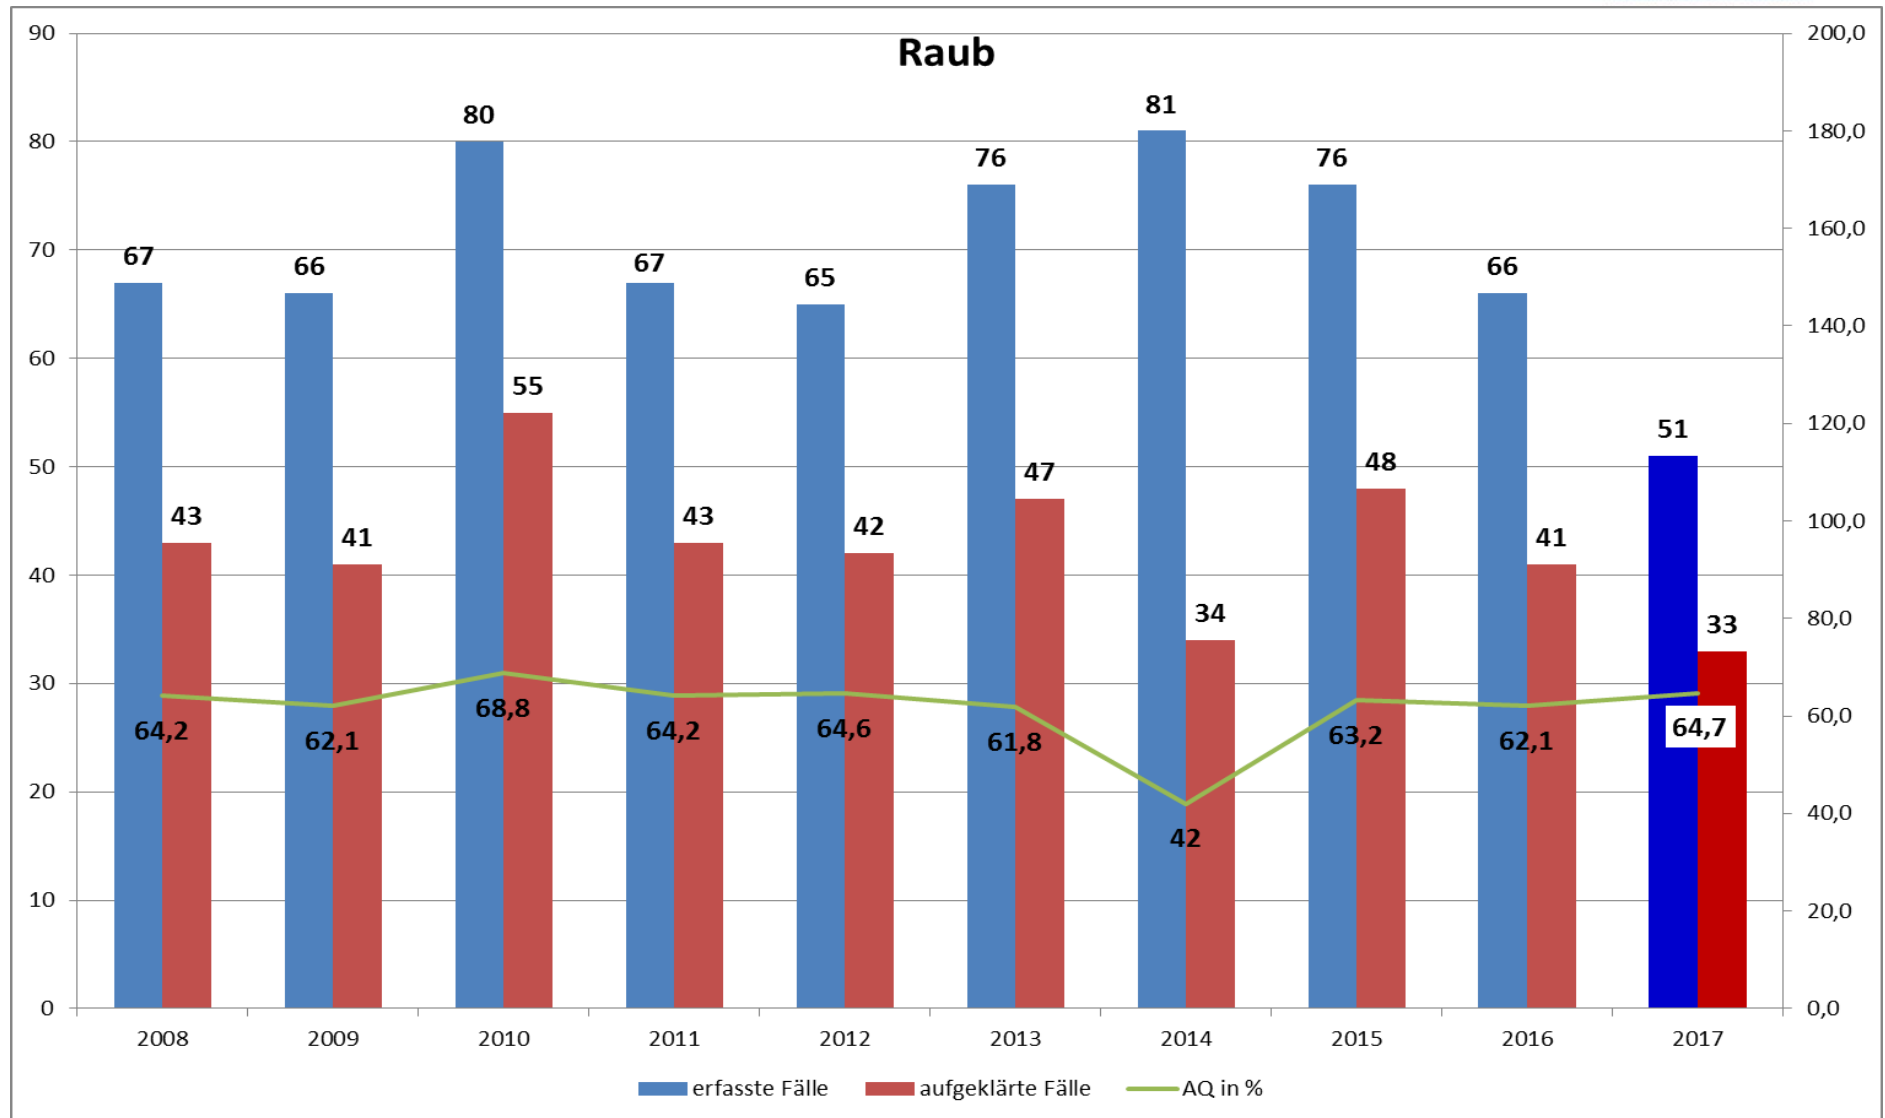

Landkreis Lörrach - Tatverdächtige insgesamt ohne Ausländerrecht

Landkreis Lörrach
Rückgang ermittelter Tatverdächtiger ohne Ausländerrecht ggü. 2016: 66 (-0,9%)

	J2008	J2009	J2010	J2011	J2012	J2013	J2014	J2015	J2016	J2017
TV insgesamt	6.562	5.437	5.931	6.894	6.944	6.571	7.371	6.990	7.109	7.043
TV unter 21 Jahren	1.873	1.573	1.708	1.972	1.883	1.666	1.780	1.631	1.590	1.712
TV junge Erwachsene (21-24 Jahre)	772	604	678	831	904	858	958	929	968	882
TV unter 21 Jahren in %	28,5%	28,9%	28,8%	28,6%	27,1%	25,4%	24,1%	23,3%	22,4%	24,3%
TV junge Erwachsene (21-24 Jahre) in %	11,8%	11,1%	11,4%	12,1%	13,0%	13,1%	13,0%	13,3%	13,6%	12,5%

Landkreis Lörrach - Ausländische Tatverdächtige nach Staatsangehörigkeit ohne Ausländerrecht (TOP 25)

Staatsangehörigkeit	Anzahl Tatverdächtige
ITALIEN	340
SCHWEIZ	330
TÜRKEI	287
RUMÄNIEN	205
FRANKREICH	202
SYRIEN, ARABISCHE REPUBLIK	110
KOSOVO	102
GAMBIA	87
POLEN	84
UNGEKLÄRT	77
ALBANIEN	61
NIGERIA	61
SERBIEN	56
ALGERIEN	56
SLOWAKEI	52
UNGARN	45
AFGHANISTAN	45
BOSNIEN UND HERZEGOWINA	40
SPANIEN	36
SOMALIA	36
BULGARIEN	35
ERITREA	33
PORTUGAL	32
IRAK	32
GEORGIEN	28

Landkreis Lörrach - aufgeklärte Fälle mit TV „Flüchtlinge“

Landkreis Lörrach
Aufgeklärte Fälle - Aufenthaltsanlass Asylbewerber/Flüchtlinge

Landkreis Lörrach - aufgeklärte Fälle mit TV „Nichtdeutsch“

Landkreis Lörrach Aufgeklärte Fälle - TV Nichtdeutsch

Landkreis Lörrach – ausgewählte Delikte

Landkreis Lörrach – ausgewählte Delikte

Landkreis Lörrach – ausgewählte Delikte

Landkreis Lörrach – Gewaltkriminalität

Landkreis Lörrach Rückgang der Gewaltkriminalität ggü. 2016: 42 Fall (-9,5%)