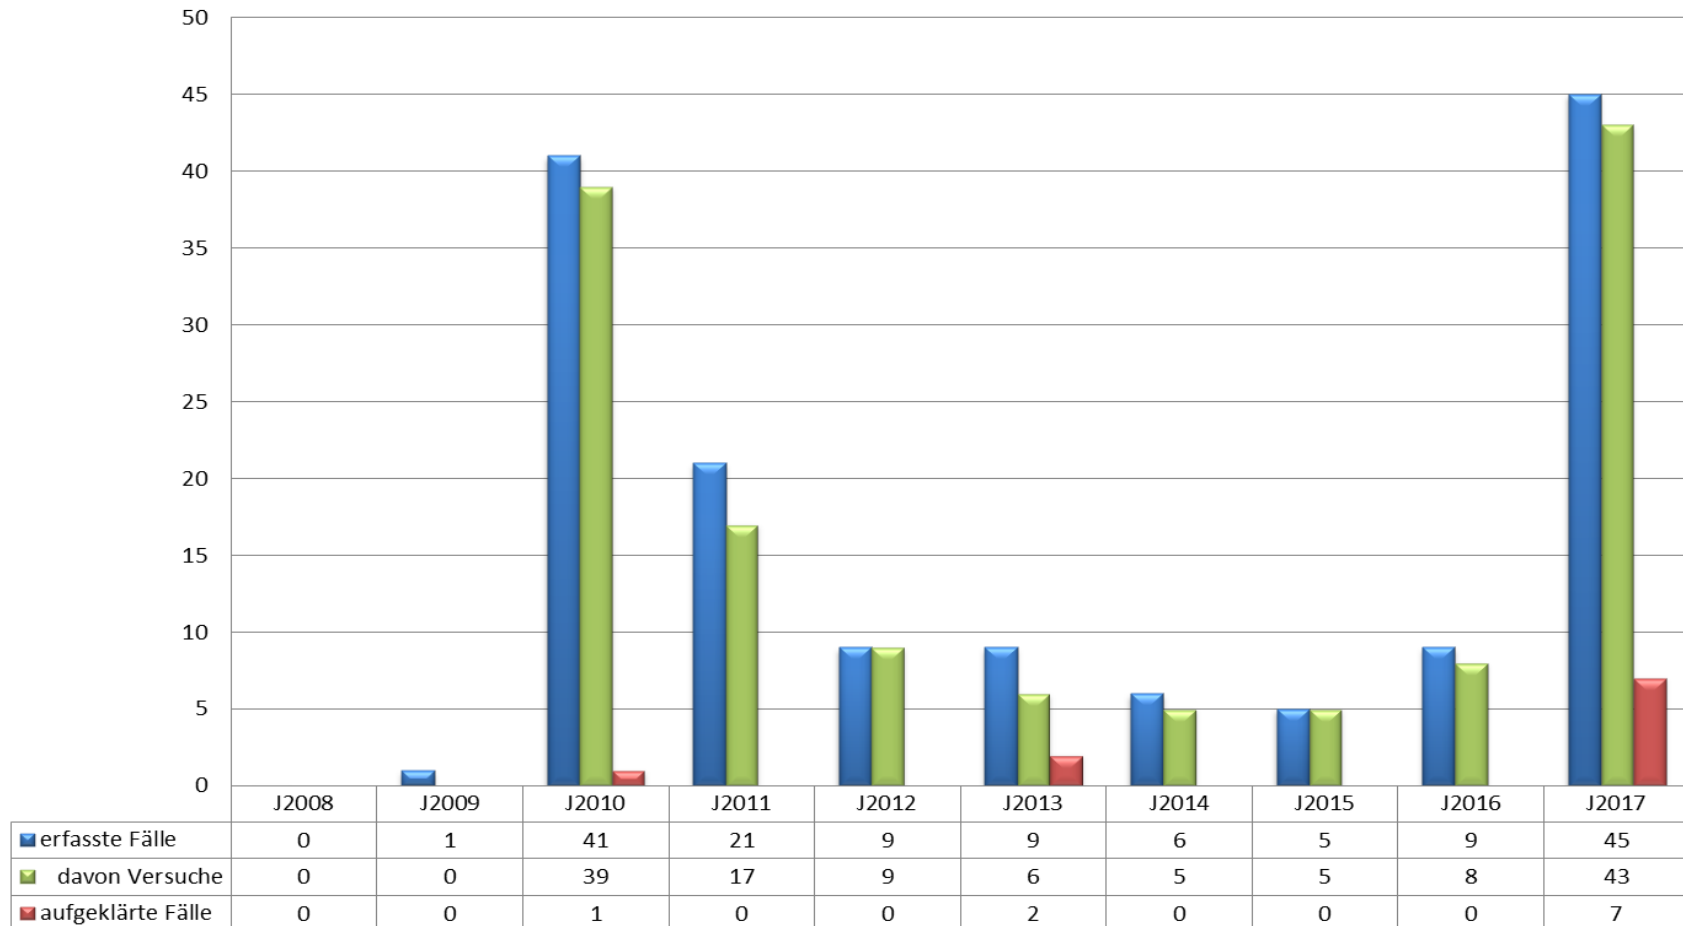

Landkreis Lörrach – Betrugsstraftaten z.N. älterer Menschen

**Betrugsstraftaten z.N. älterer Menschen im Landkreis Lörrach
(Enkeltrick, Schockanrufer, angeblicher Polizeibeamter)**