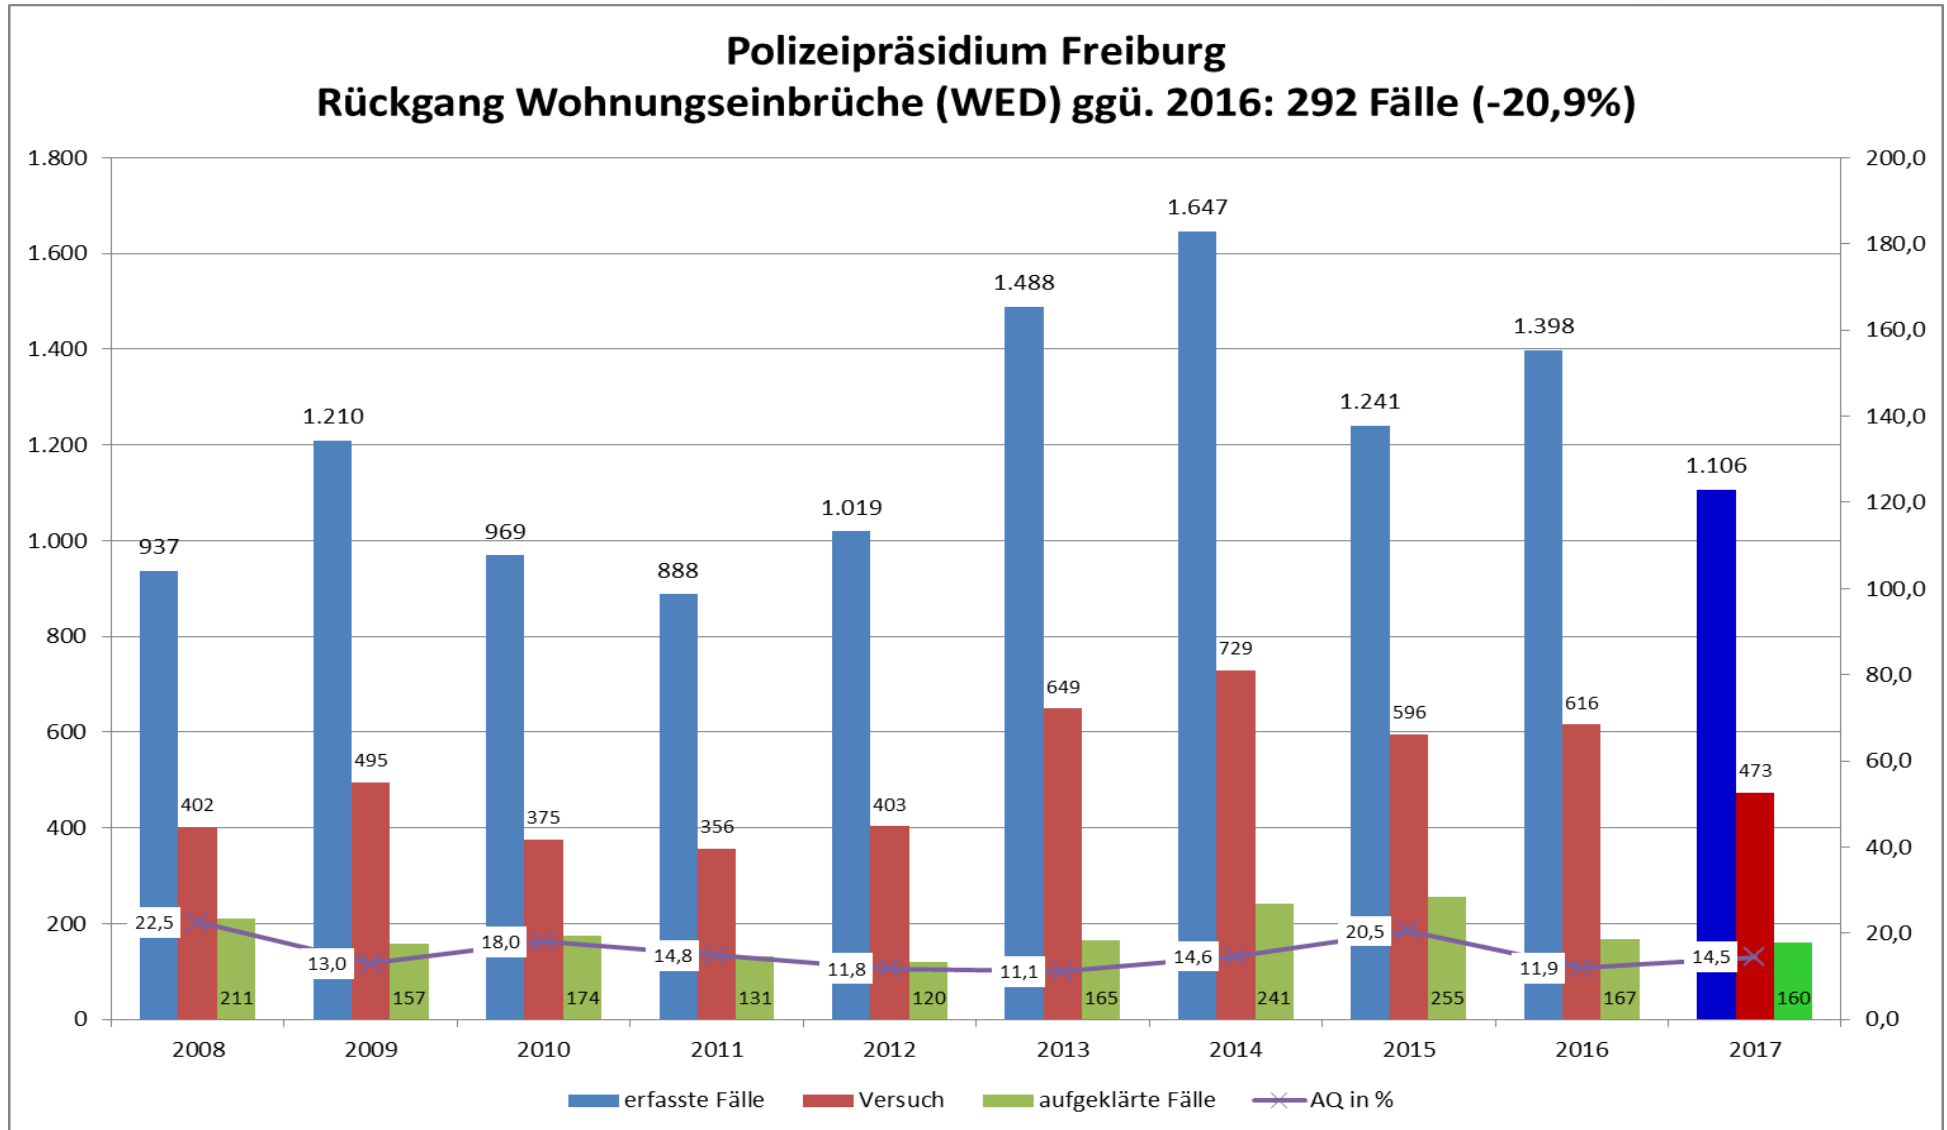

Polizeipräsidium Freiburg – Wohnungseinbrüche (WED)