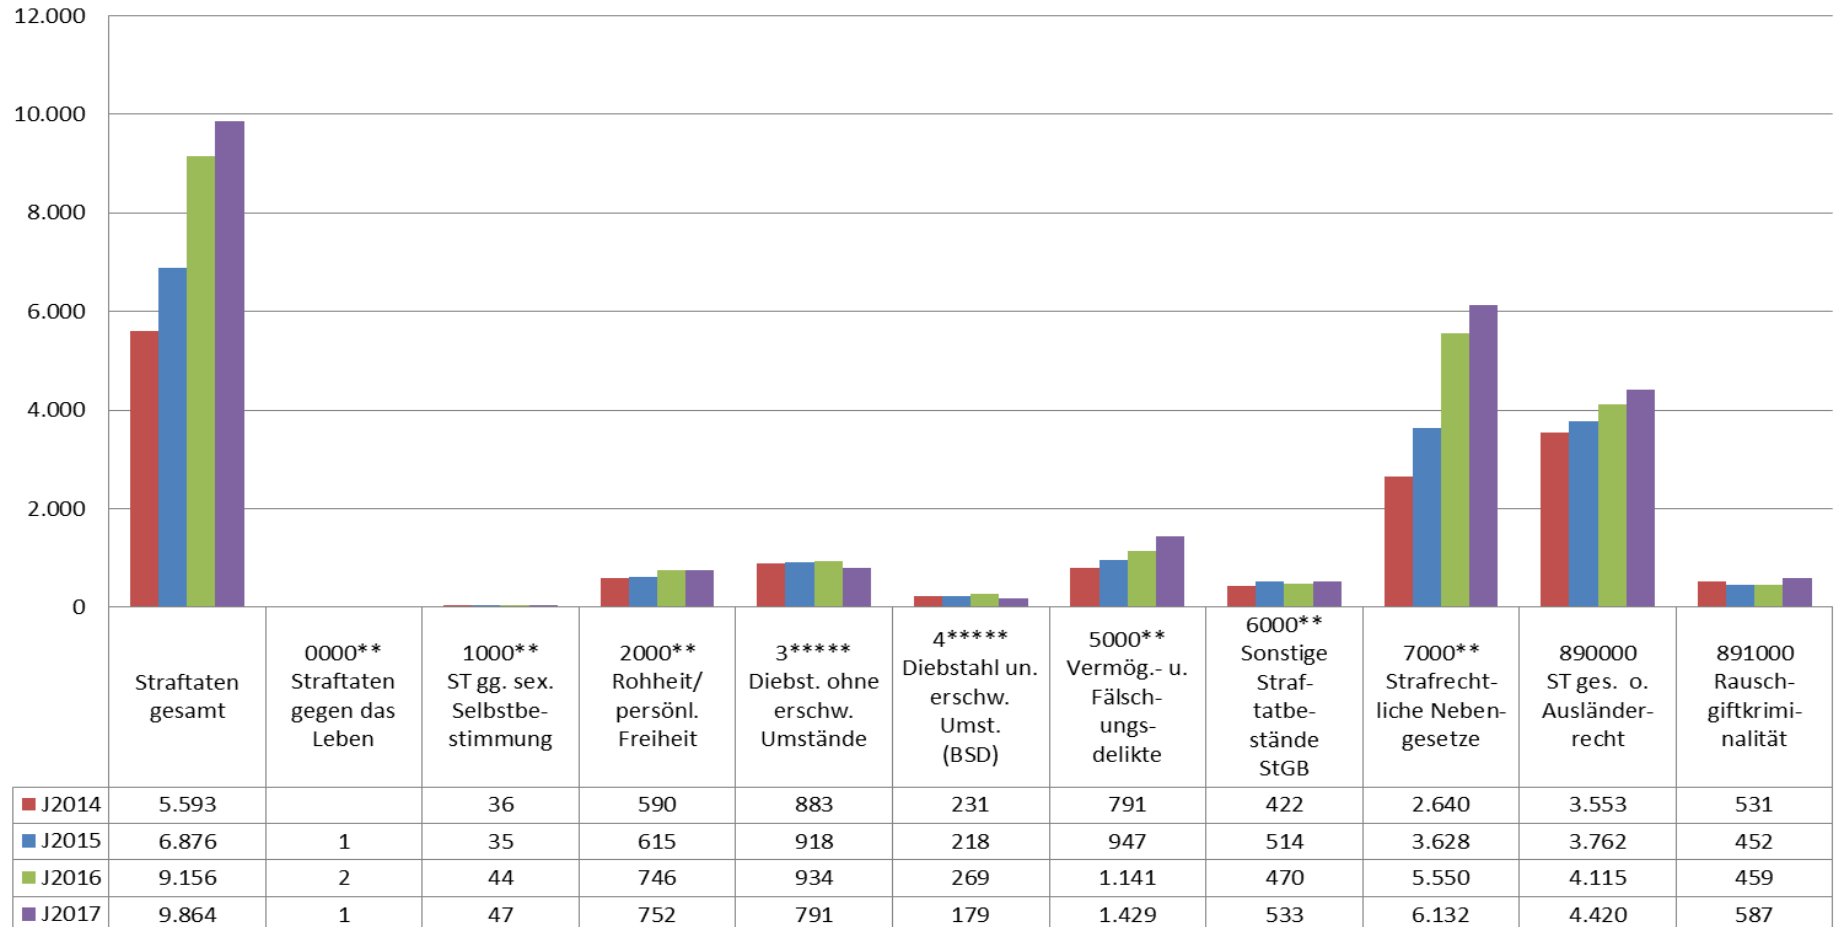

Landkreis Lörrach - aufgeklärte Fälle mit TV „Nichtdeutsch“

Landkreis Lörrach Aufgeklärte Fälle - TV Nichtdeutsch