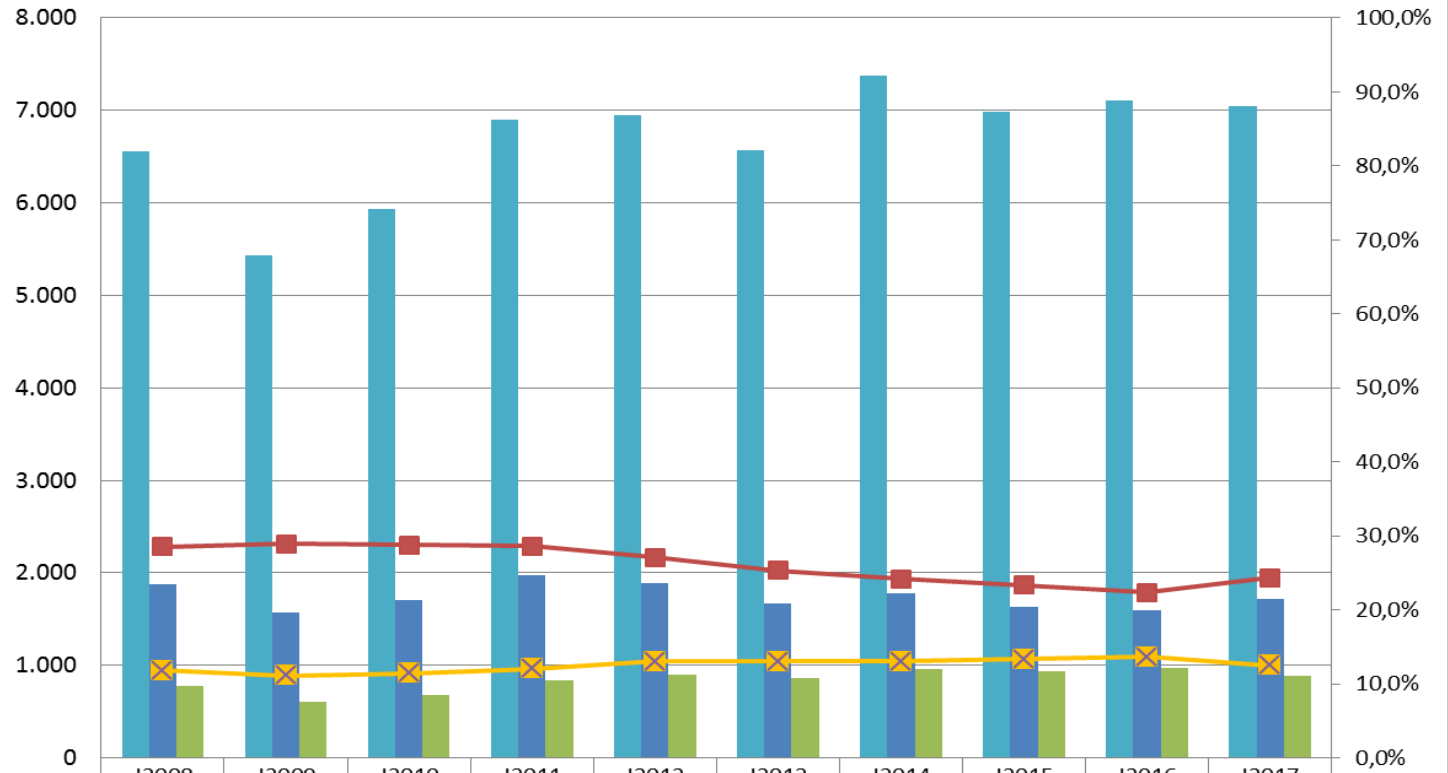

Landkreis Lörrach
Rückgang Straftaten gesamt ggü. 2016: 401 Fälle (-1,8%)
Rückgang Straftaten ges. ohne Ausländerrecht ggü. 2016: 800 Fälle (-4,7%)

Landkreis Lörrach – Wesentliche Deliktsbereiche

erfasste Fälle	Tendenz		Jahr			
	Land BW	LK LÖ	2017	Anteil 2017	Veränderung 2016/2017	in %
336000 Landkreis Lörrach			2017	Anteil 2017	Veränderung 2016/2017	in %
----- Straftaten gesamt	▼	▶	21.580	100,0%	-401	-1,8%
0000** Straftaten gegen das Leben	▼	▼	4	0,0%	-3	-42,9%
1000** ST gg. sex. Selbstbestimmung	▲	▲	171	0,8%	25	17,1%
2000** Rohheit/persönl. Freiheit	▶	▶	2.160	10,0%	-34	-1,5%
3***** Diebst. ohne erschw. Umstände	▼	▼	3.112	14,4%	-376	-10,8%
4***** Diebstahl un.erschw.Umst.(BSD)	▼	▼	1.798	8,3%	-525	-22,6%
***** Diebstahl insgesamt	▼	▼	4.910	22,8%	-901	-15,5%
5000** Vermög.- u. Fälschungsdelikte	▶	▼	3.464	16,1%	-106	-3,0%
6000** Sonstige Straftatbestände StGB	▼	▼	3.282	15,2%	-176	-5,1%
7000** Strafrechtliche Nebengesetze	▲	▲	7.589	35,2%	794	11,7%
890000 Straftaten gesamt ohne Ausländerrecht	▼	▼	16.132	74,8%	-800	-4,7%
891000 Rauschgiftkriminalität	▲	▲	1.853	8,6%	351	23,4%
892000 Gewaltkriminalität	▶	▼	399	1,8%	-42	-9,5%
899000 Straßenkriminalität	▼	▼	2.841	13,2%	-599	-17,4%

Landkreis Lörrach - Tatverdächtige insgesamt ohne Ausländerrecht

Landkreis Lörrach
Rückgang ermittelter Tatverdächtiger ohne Ausländerrecht ggü. 2016: 66 (-0,9%)

	J2008	J2009	J2010	J2011	J2012	J2013	J2014	J2015	J2016	J2017
TV insgesamt	6.562	5.437	5.931	6.894	6.944	6.571	7.371	6.990	7.109	7.043
TV unter 21 Jahren	1.873	1.573	1.708	1.972	1.883	1.666	1.780	1.631	1.590	1.712
TV junge Erwachsene (21-24 Jahre)	772	604	678	831	904	858	958	929	968	882
TV unter 21 Jahren in %	28,5%	28,9%	28,8%	28,6%	27,1%	25,4%	24,1%	23,3%	22,4%	24,3%
TV junge Erwachsene (21-24 Jahre) in %	11,8%	11,1%	11,4%	12,1%	13,0%	13,1%	13,0%	13,3%	13,6%	12,5%