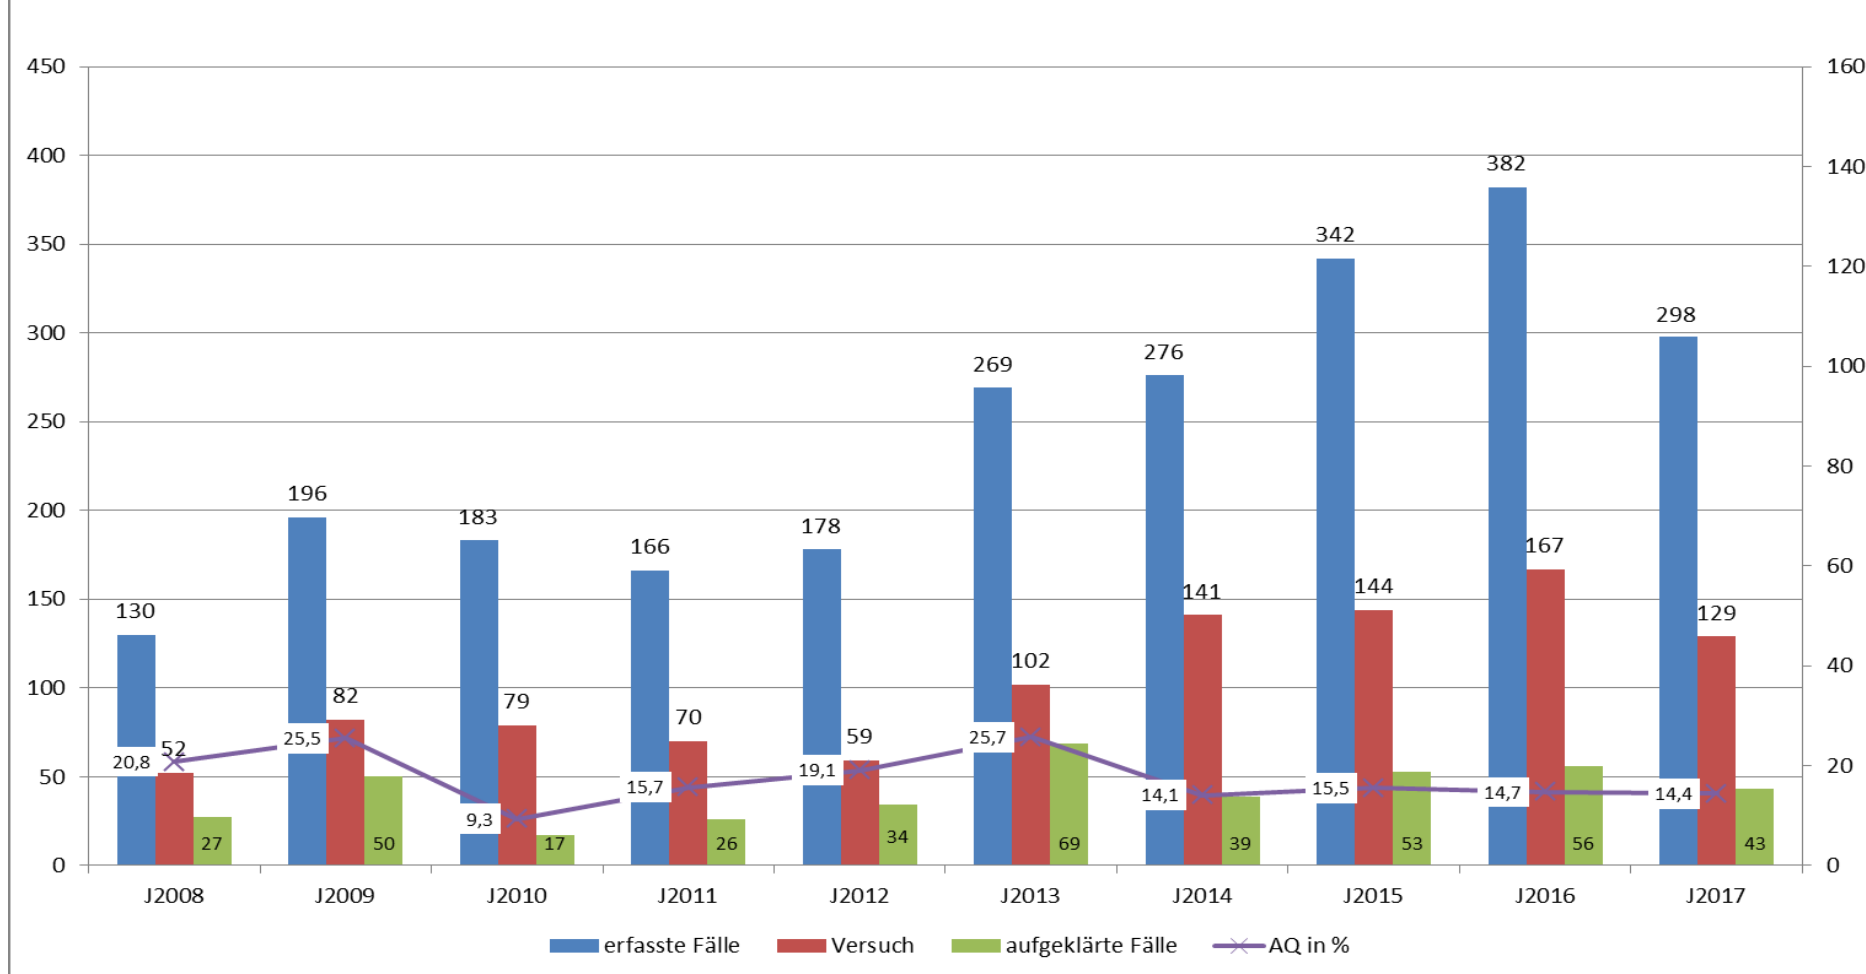

Landkreis Lörrach - Tatverdächtige insgesamt ohne Ausländerrecht

Landkreis Lörrach
Rückgang ermittelter Tatverdächtiger ohne Ausländerrecht ggü. 2016: 66 (-0,9%)

	J2008	J2009	J2010	J2011	J2012	J2013	J2014	J2015	J2016	J2017
TV insgesamt	6.562	5.437	5.931	6.894	6.944	6.571	7.371	6.990	7.109	7.043
TV unter 21 Jahren	1.873	1.573	1.708	1.972	1.883	1.666	1.780	1.631	1.590	1.712
TV junge Erwachsene (21-24 Jahre)	772	604	678	831	904	858	958	929	968	882
TV unter 21 Jahren in %	28,5%	28,9%	28,8%	28,6%	27,1%	25,4%	24,1%	23,3%	22,4%	24,3%
TV junge Erwachsene (21-24 Jahre) in %	11,8%	11,1%	11,4%	12,1%	13,0%	13,1%	13,0%	13,3%	13,6%	12,5%

Landkreis Lörrach - Ausländische Tatverdächtige nach Staatsangehörigkeit ohne Ausländerrecht (TOP 25)

Staatsangehörigkeit	Anzahl Tatverdächtige
ITALIEN	340
SCHWEIZ	330
TÜRKEI	287
RUMÄNIEN	205
FRANKREICH	202
SYRIEN, ARABISCHE REPUBLIK	110
KOSOVO	102
GAMBIA	87
POLEN	84
UNGEKLÄRT	77
ALBANIEN	61
NIGERIA	61
SERBIEN	56
ALGERIEN	56
SLOWAKEI	52
UNGARN	45
AFGHANISTAN	45
BOSNIEN UND HERZEGOWINA	40
SPANIEN	36
SOMALIA	36
BULGARIEN	35
ERITREA	33
PORTUGAL	32
IRAK	32
GEORGIEN	28

Landkreis Lörrach – ausgewählte Delikte

Landkreis Lörrach – ausgewählte Delikte

Landkreis Lörrach – ausgewählte Delikte

Landkreis Lörrach – Gewaltkriminalität

Landkreis Lörrach Rückgang der Gewaltkriminalität ggü. 2016: 42 Fall (-9,5%)

Landkreis Lörrach – ausgewählte Delikte

Polizeipräsidium Freiburg – Wohnungseinbrüche (WED)

Landkreis Lörrach – Wohnungseinbrüche (WED)

Landkreis Lörrach Rückgang Wohnungseinbrüche (WED) ggü. 2016: 84 Fälle (-22,0 %)