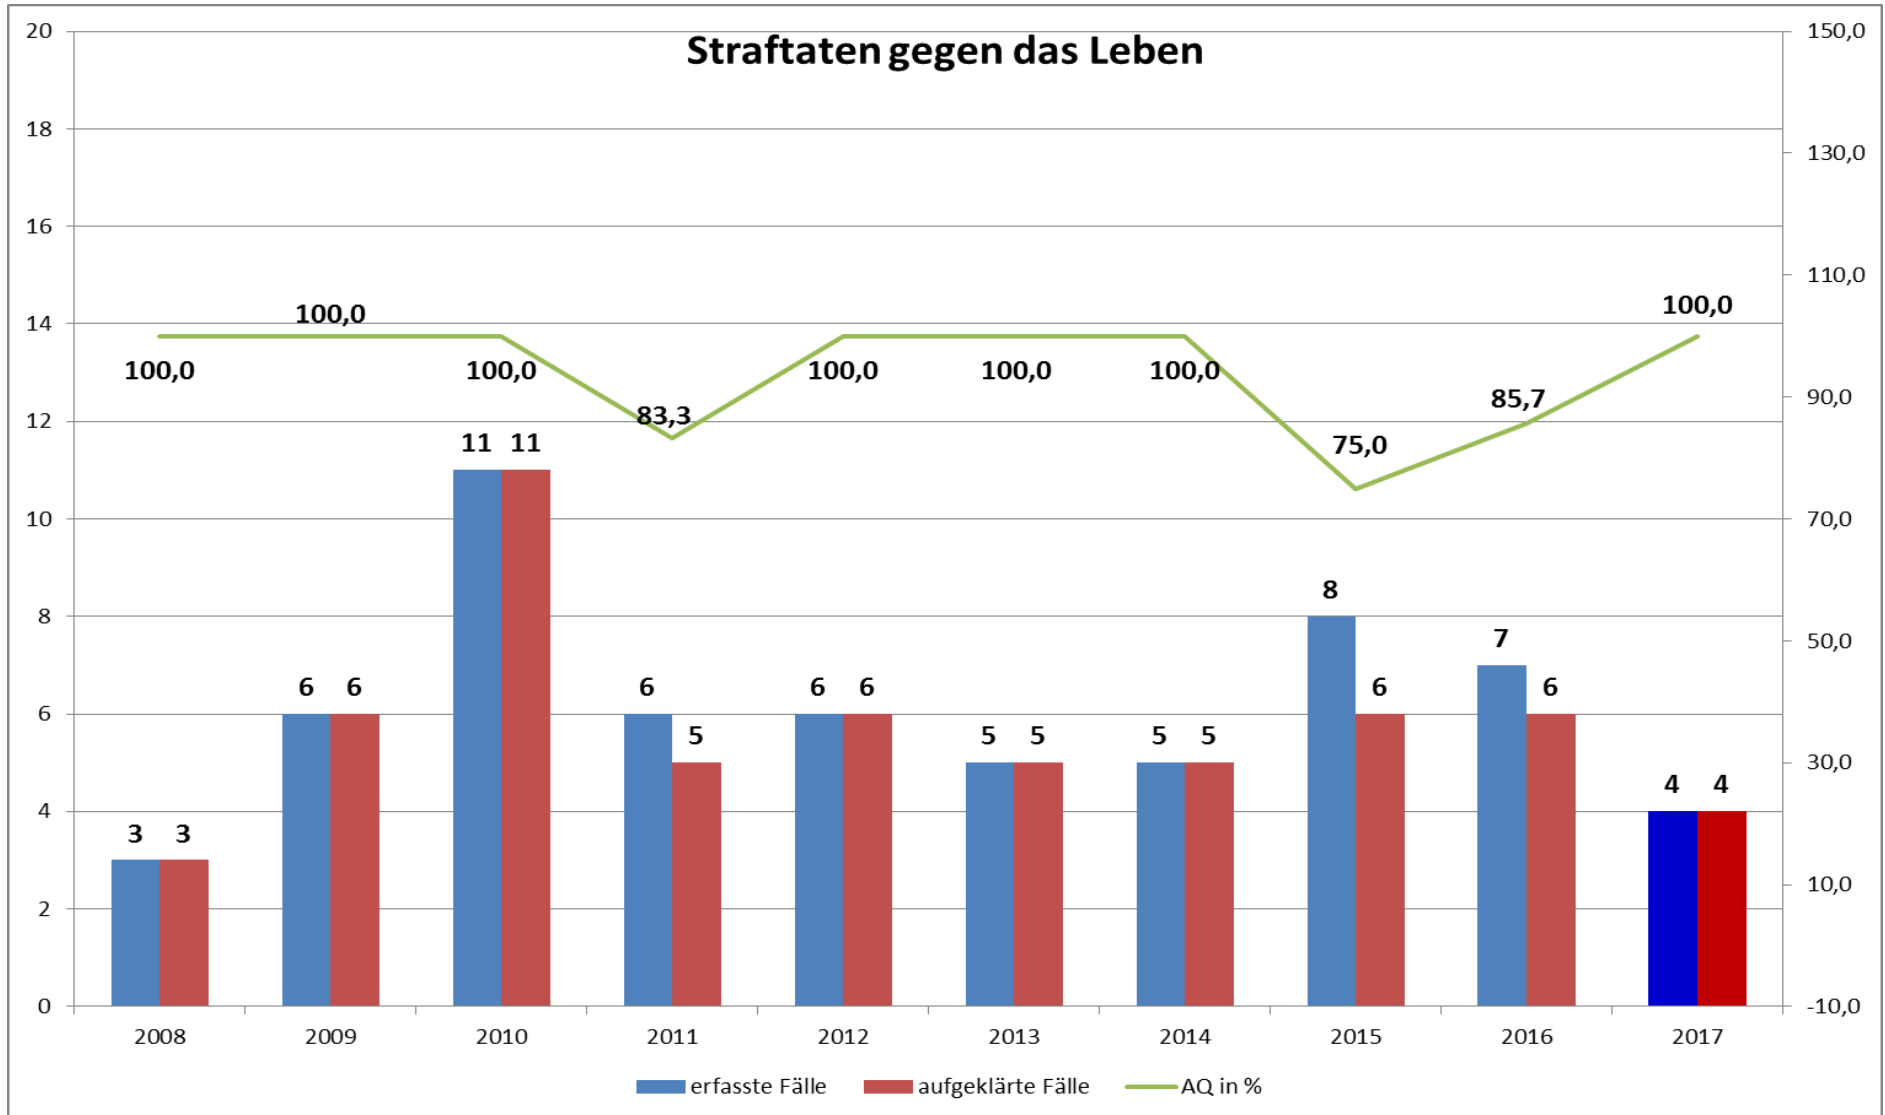

Landkreis Lörrach - Tatverdächtige insgesamt ohne Ausländerrecht

Landkreis Lörrach
Rückgang ermittelter Tatverdächtiger ohne Ausländerrecht ggü. 2016: 66 (-0,9%)

	J2008	J2009	J2010	J2011	J2012	J2013	J2014	J2015	J2016	J2017
TV insgesamt	6.562	5.437	5.931	6.894	6.944	6.571	7.371	6.990	7.109	7.043
TV unter 21 Jahren	1.873	1.573	1.708	1.972	1.883	1.666	1.780	1.631	1.590	1.712
TV junge Erwachsene (21-24 Jahre)	772	604	678	831	904	858	958	929	968	882
TV unter 21 Jahren in %	28,5%	28,9%	28,8%	28,6%	27,1%	25,4%	24,1%	23,3%	22,4%	24,3%
TV junge Erwachsene (21-24 Jahre) in %	11,8%	11,1%	11,4%	12,1%	13,0%	13,1%	13,0%	13,3%	13,6%	12,5%

Landkreis Lörrach - Ausländische Tatverdächtige nach Staatsangehörigkeit ohne Ausländerrecht (TOP 25)

Staatsangehörigkeit	Anzahl Tatverdächtige
ITALIEN	340
SCHWEIZ	330
TÜRKEI	287
RUMÄNIEN	205
FRANKREICH	202
SYRIEN, ARABISCHE REPUBLIK	110
KOSOVO	102
GAMBIA	87
POLEN	84
UNGEKLÄRT	77
ALBANIEN	61
NIGERIA	61
SERBIEN	56
ALGERIEN	56
SLOWAKEI	52
UNGARN	45
AFGHANISTAN	45
BOSNIEN UND HERZEGOWINA	40
SPANIEN	36
SOMALIA	36
BULGARIEN	35
ERITREA	33
PORTUGAL	32
IRAK	32
GEORGIEN	28

Landkreis Lörrach - aufgeklärte Fälle mit TV „Flüchtlinge“

Landkreis Lörrach
Aufgeklärte Fälle - Aufenthaltsanlass Asylbewerber/Flüchtlinge

Landkreis Lörrach - aufgeklärte Fälle mit TV „Nichtdeutsch“

Landkreis Lörrach Aufgeklärte Fälle - TV Nichtdeutsch

Landkreis Lörrach – ausgewählte Delikte

Landkreis Lörrach – ausgewählte Delikte

Landkreis Lörrach – ausgewählte Delikte

Landkreis Lörrach – Gewaltkriminalität

Landkreis Lörrach Rückgang der Gewaltkriminalität ggü. 2016: 42 Fall (-9,5%)