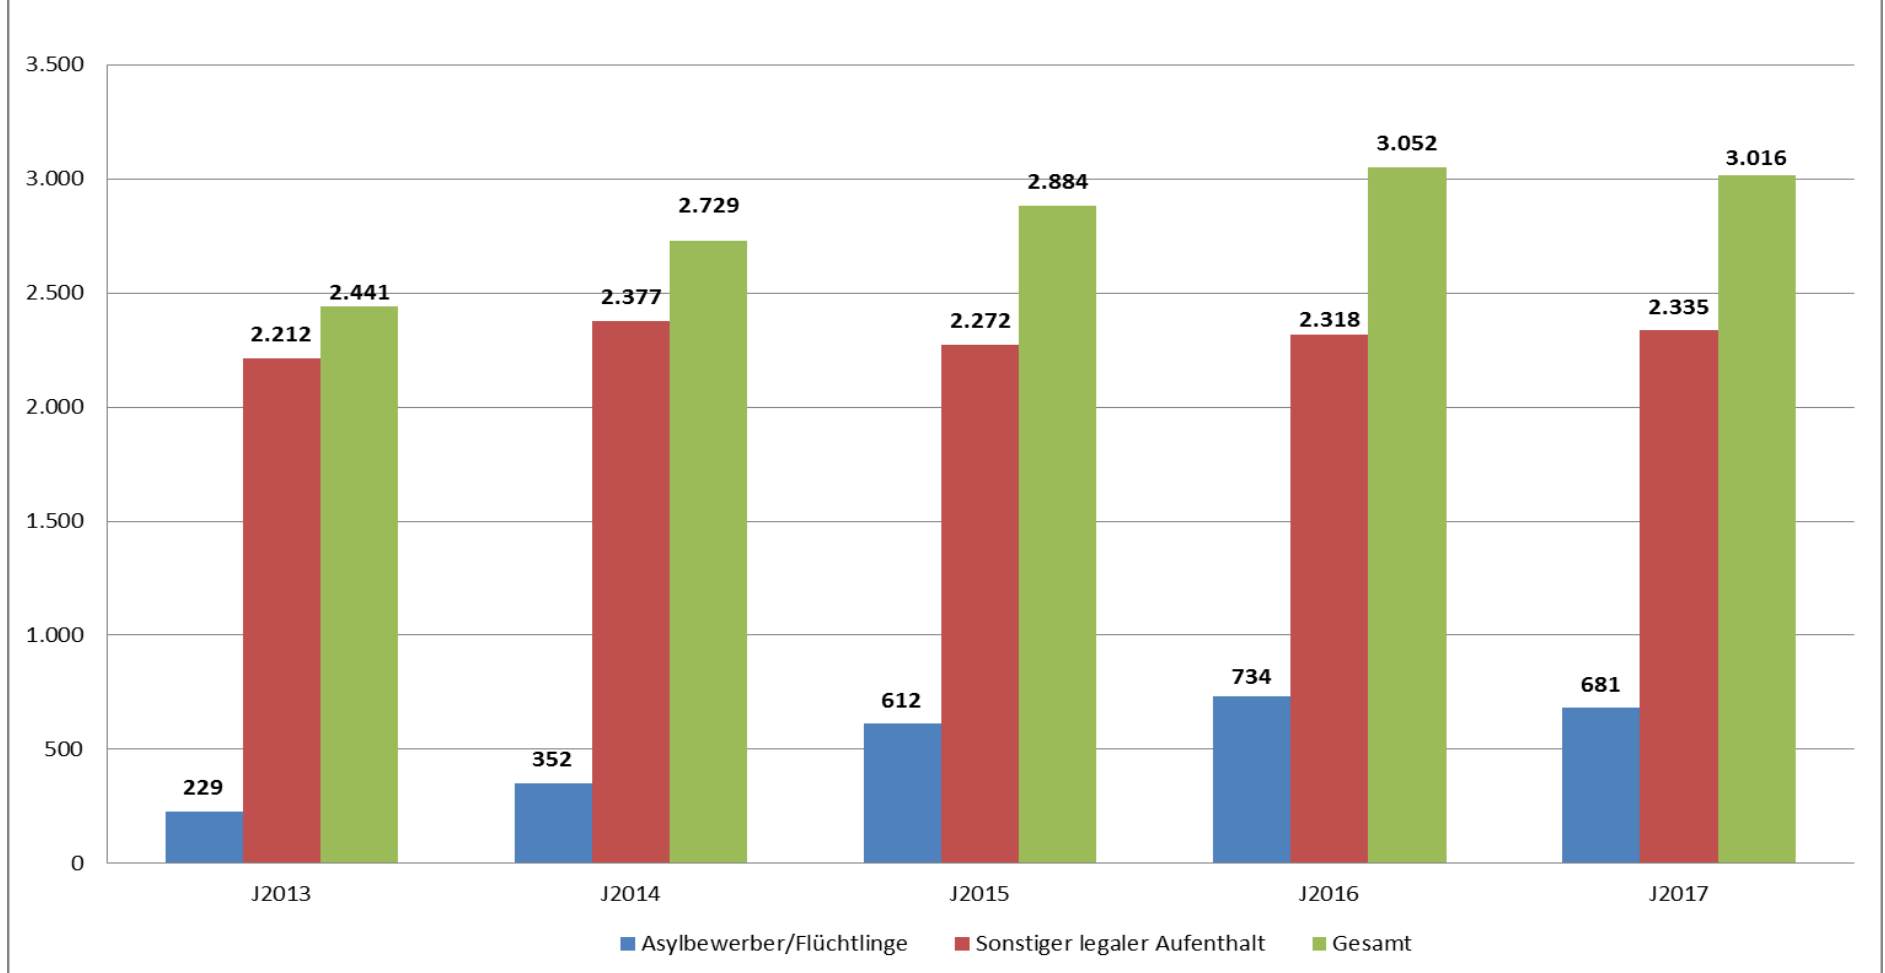

Landkreis Lörrach - Tatverdächtige insgesamt ohne Ausländerrecht

Landkreis Lörrach
Rückgang ermittelter Tatverdächtiger ohne Ausländerrecht ggü. 2016: 66 (-0,9%)

	J2008	J2009	J2010	J2011	J2012	J2013	J2014	J2015	J2016	J2017
TV insgesamt	6.562	5.437	5.931	6.894	6.944	6.571	7.371	6.990	7.109	7.043
TV unter 21 Jahren	1.873	1.573	1.708	1.972	1.883	1.666	1.780	1.631	1.590	1.712
TV junge Erwachsene (21-24 Jahre)	772	604	678	831	904	858	958	929	968	882
TV unter 21 Jahren in %	28,5%	28,9%	28,8%	28,6%	27,1%	25,4%	24,1%	23,3%	22,4%	24,3%
TV junge Erwachsene (21-24 Jahre) in %	11,8%	11,1%	11,4%	12,1%	13,0%	13,1%	13,0%	13,3%	13,6%	12,5%

Landkreis Lörrach - Ausländische Tatverdächtige nach Staatsangehörigkeit ohne Ausländerrecht (TOP 25)

Staatsangehörigkeit	Anzahl Tatverdächtige
ITALIEN	340
SCHWEIZ	330
TÜRKEI	287
RUMÄNIEN	205
FRANKREICH	202
SYRIEN, ARABISCHE REPUBLIK	110
KOSOVO	102
GAMBIA	87
POLEN	84
UNGEKLÄRT	77
ALBANIEN	61
NIGERIA	61
SERBIEN	56
ALGERIEN	56
SLOWAKEI	52
UNGARN	45
AFGHANISTAN	45
BOSNIEN UND HERZEGOWINA	40
SPANIEN	36
SOMALIA	36
BULGARIEN	35
ERITREA	33
PORTUGAL	32
IRAK	32
GEORGIEN	28