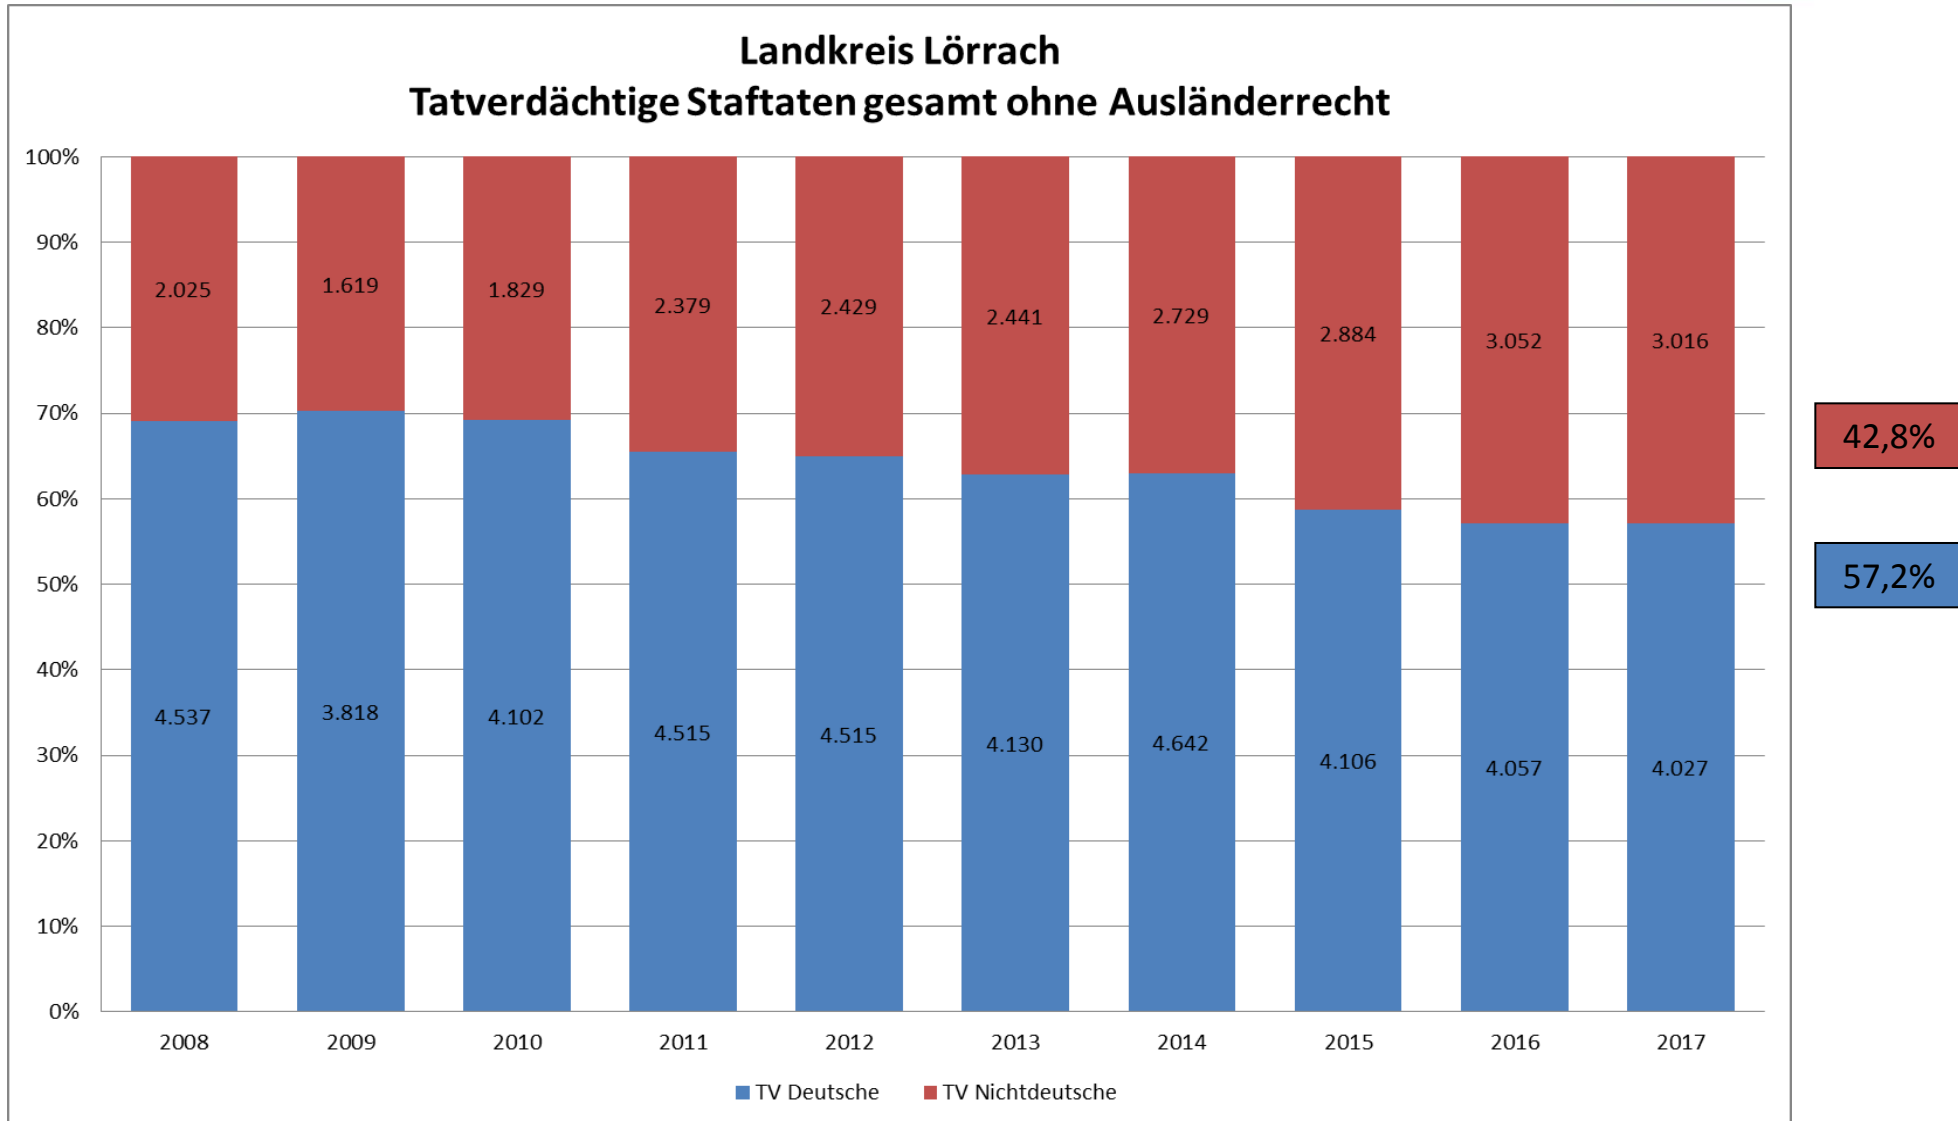

Landkreis Lörrach - Tatverdächtige insgesamt ohne Ausländerrecht