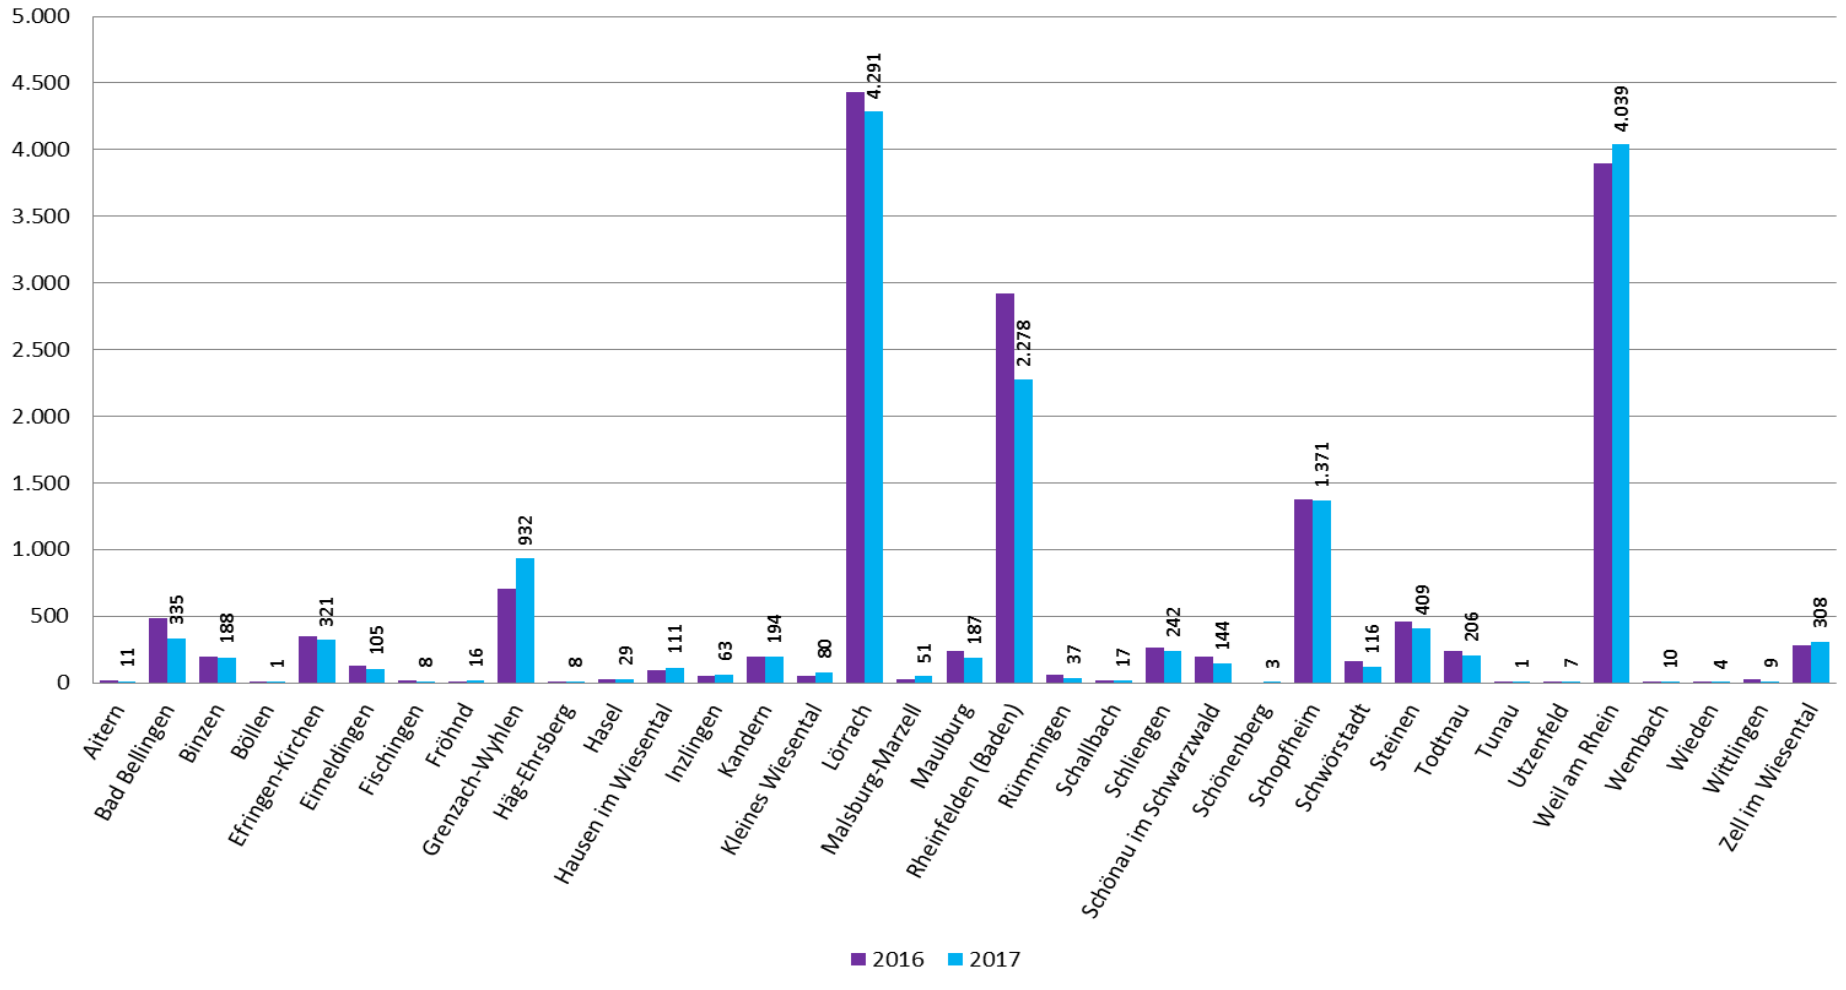

Gemeinden Straftatenentwicklung 2016/2017 (ohne Ausländerrecht)