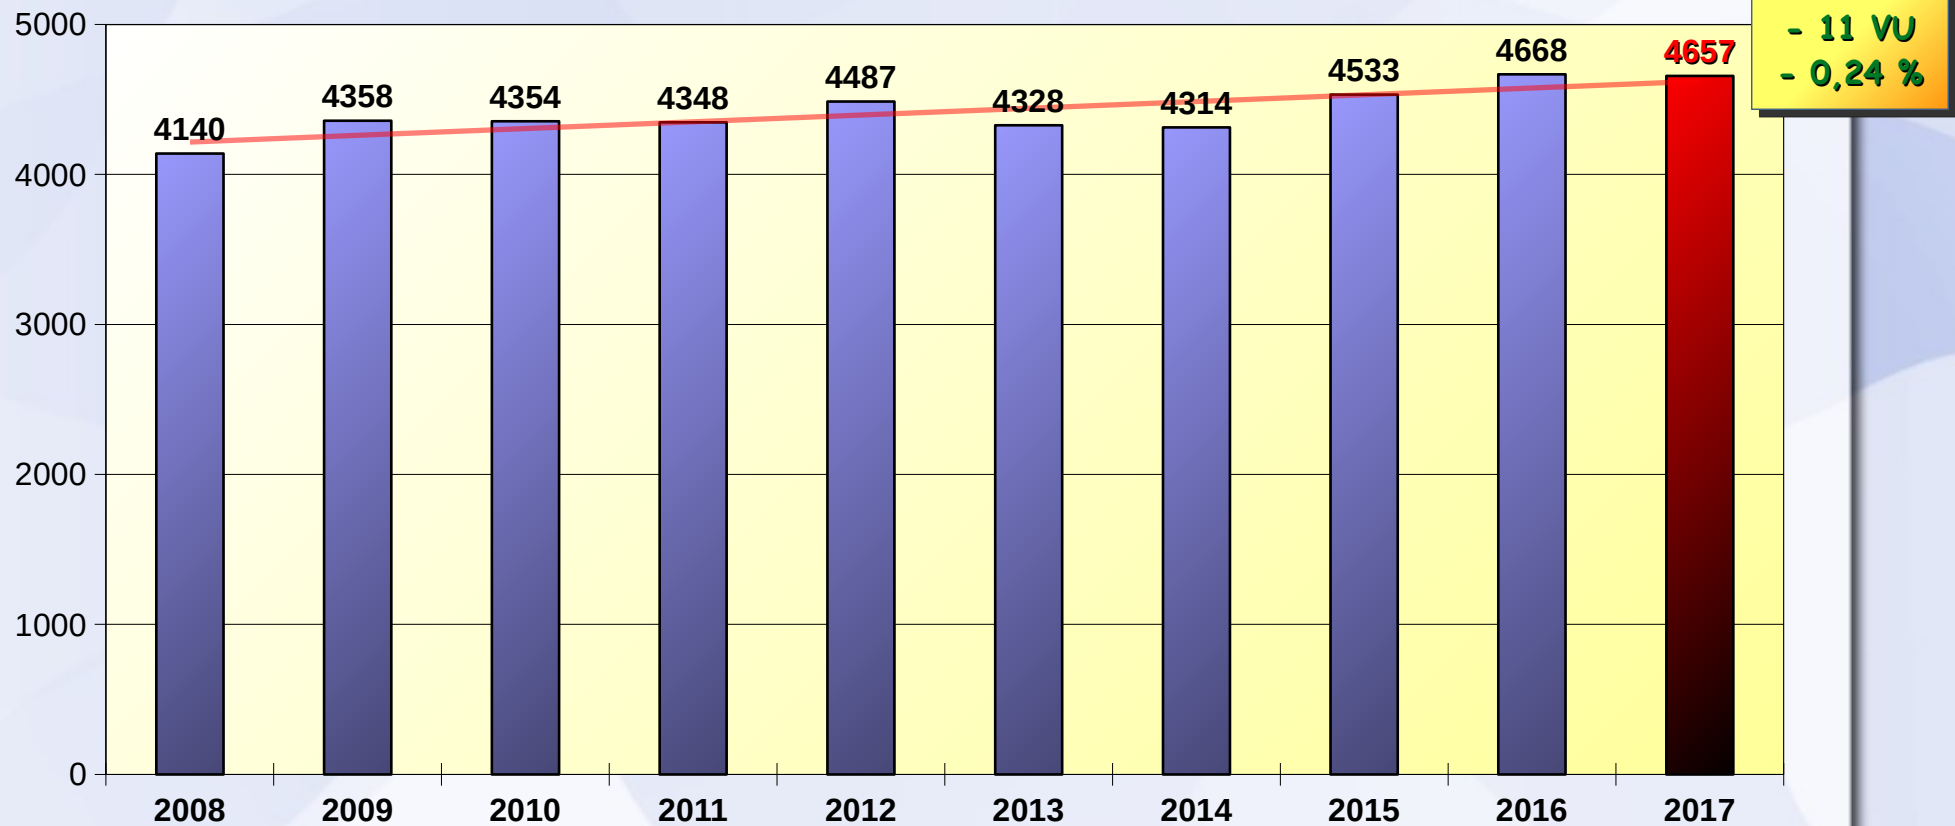

## Verkehrsunfälle 2008 bis 2017 Polizeiinspektion Wilhelmshaven/Friesland