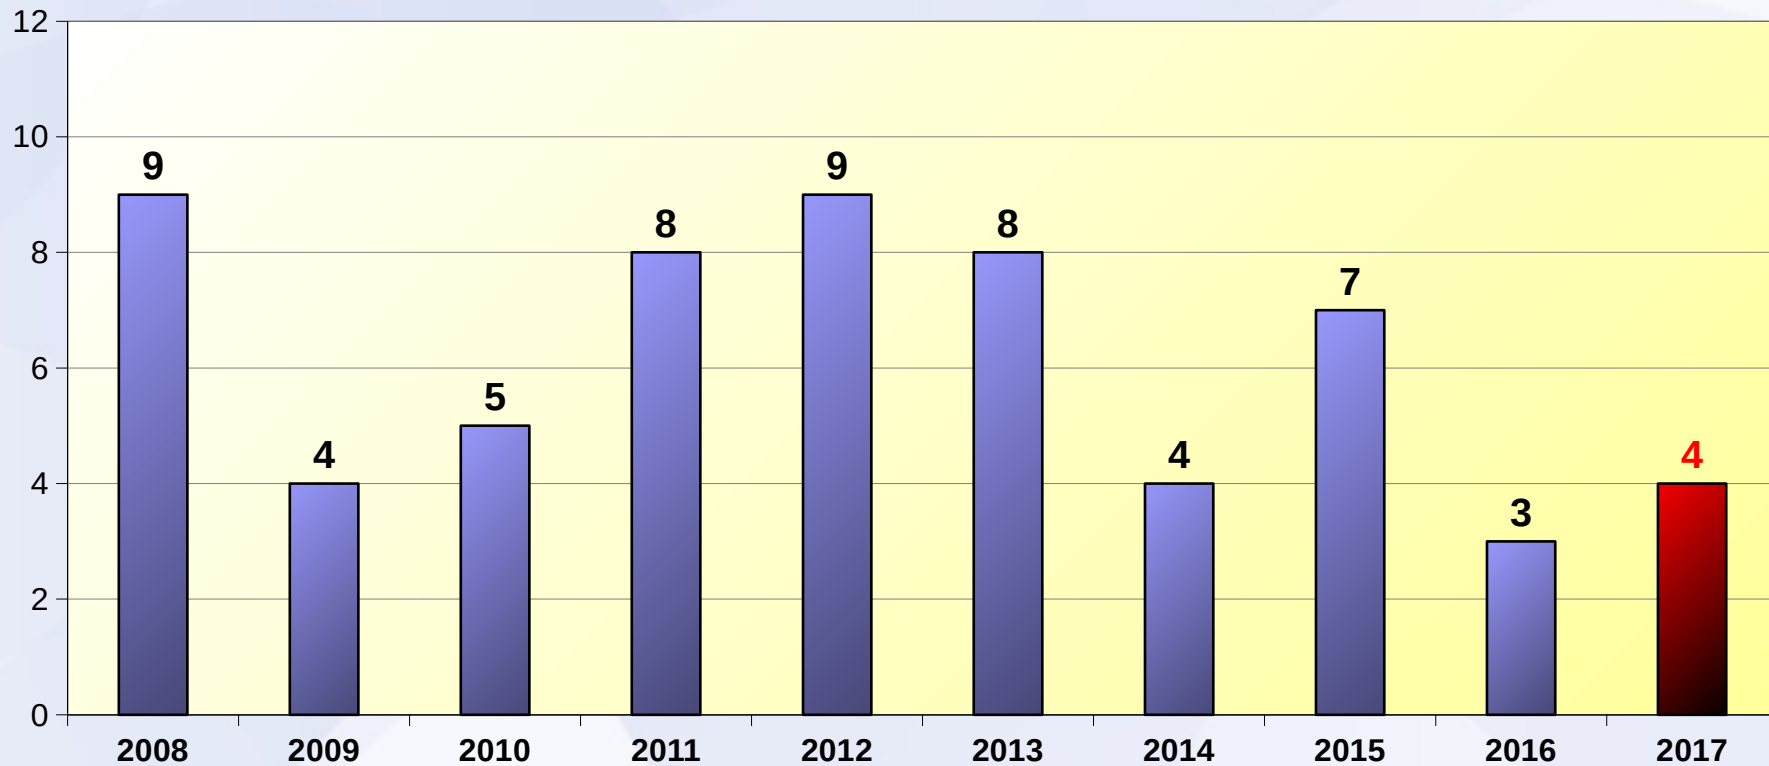

Polizeiinspektion Wilhelmshaven / Friesland

Getötete Personen 2008 bis 2017 Polizeiinspektion Wilhelmshaven/Friesland