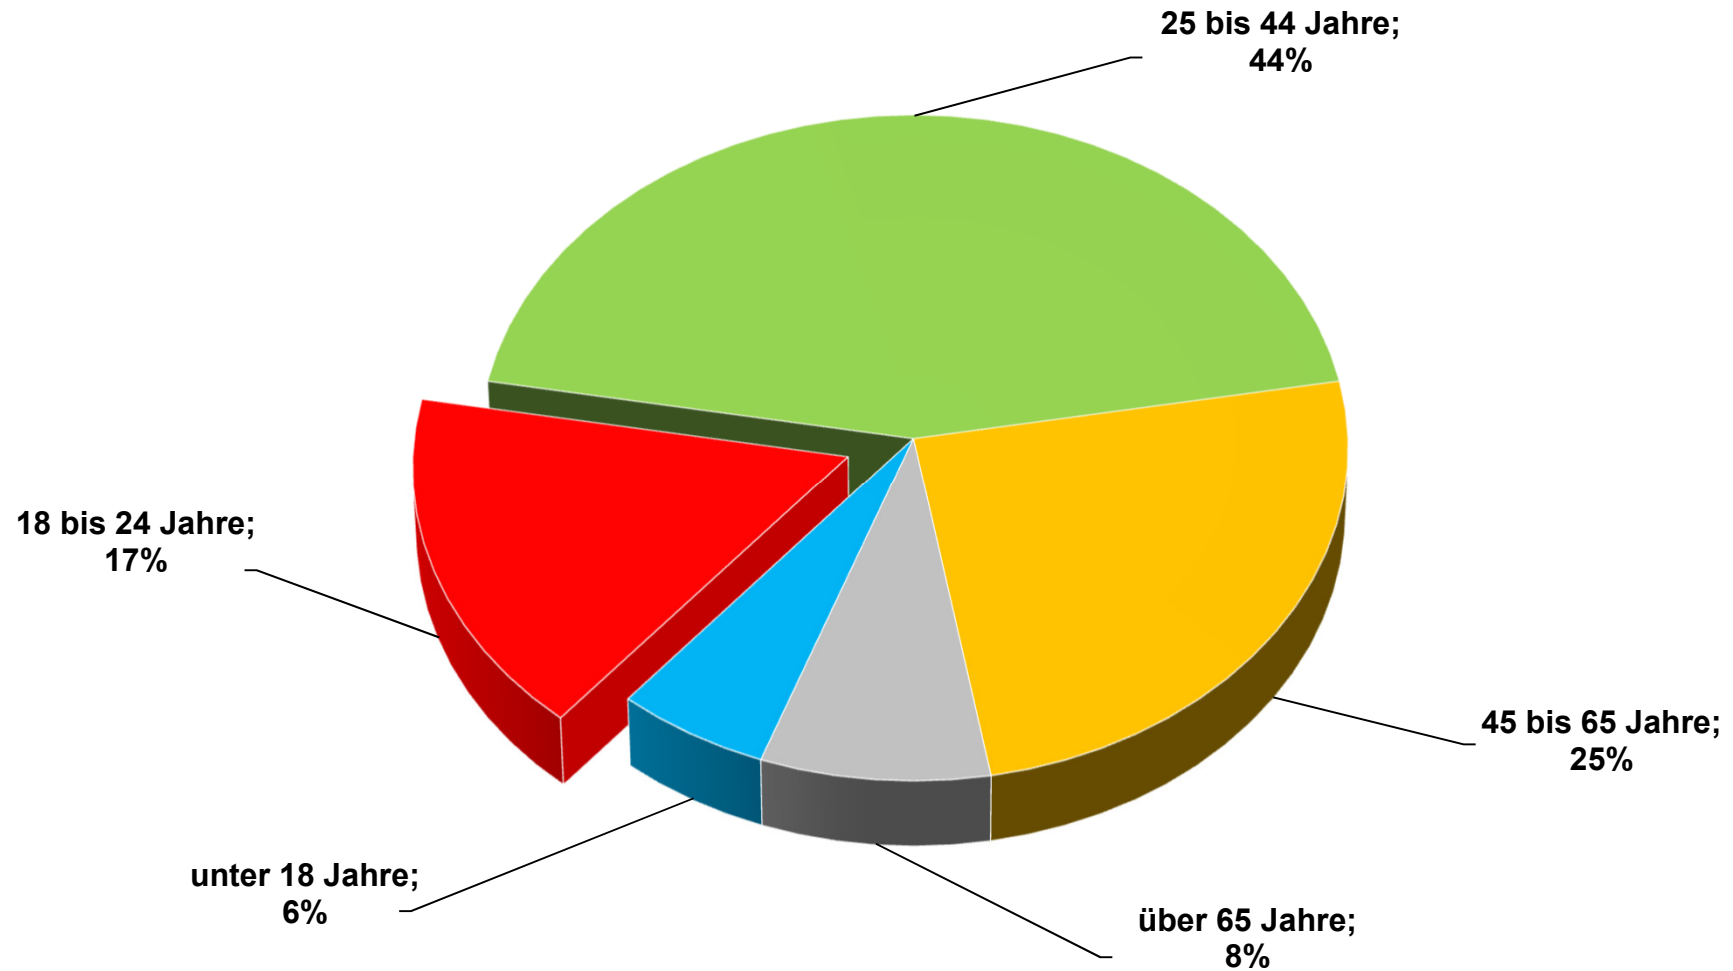

### Landkreis Ammerland (ohne BAB)

## Verkehrsunfälle mit Baumanstoß außerhalb geschl. Ortschaft Landkreis Ammerland (ohne BAB)

**Verkehrsunfallgeschehen "Wildunfall"  
Landkreis Ammerland (ohne BAB)**

### Unerlaubtes Entfernen vom Unfallort Landkreis Ammerland (ohne BAB)

**Unfallursache **ALKOHOL** (aufgeschlüsselt nach Alter)  
Landkreis Ammerland (ohne BAB) 2017**