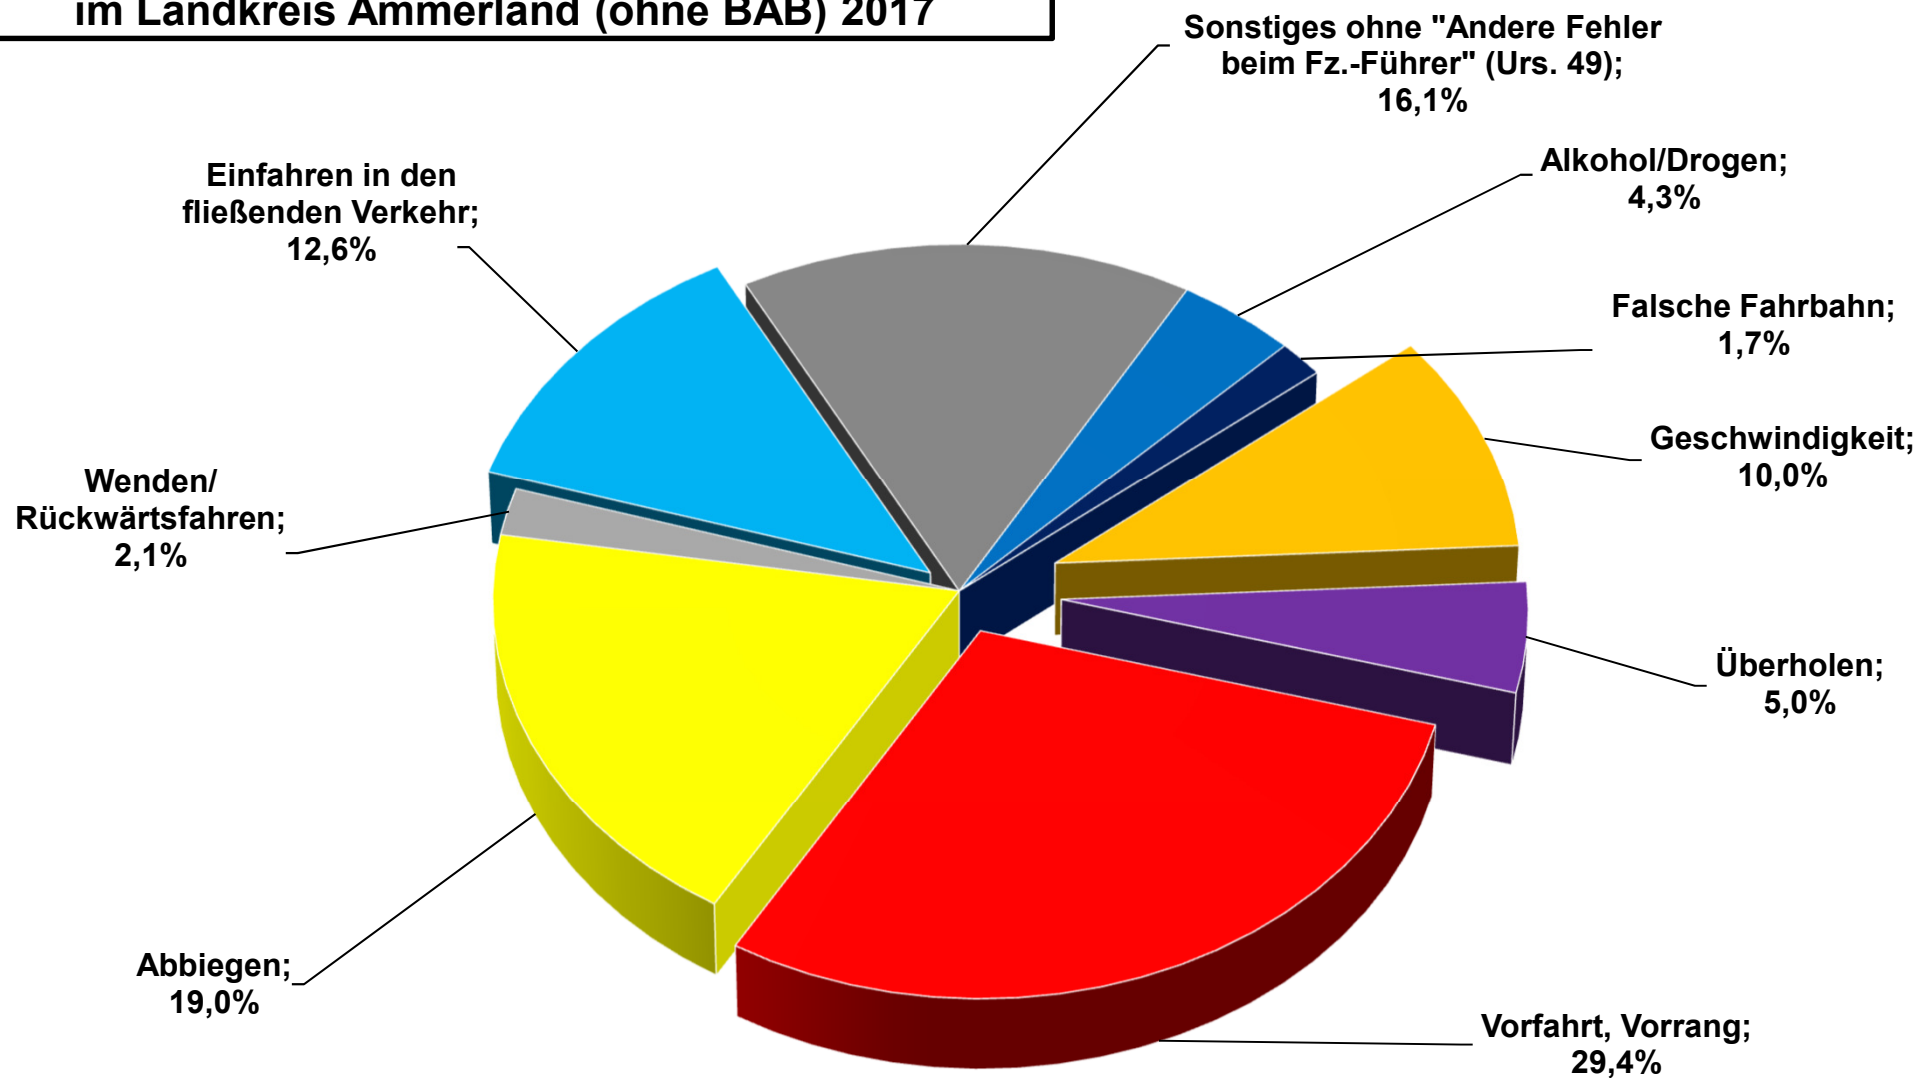

Ursachen bei Verkehrsunfällen mit Personenschaden im Landkreis Ammerland (ohne BAB) 2017