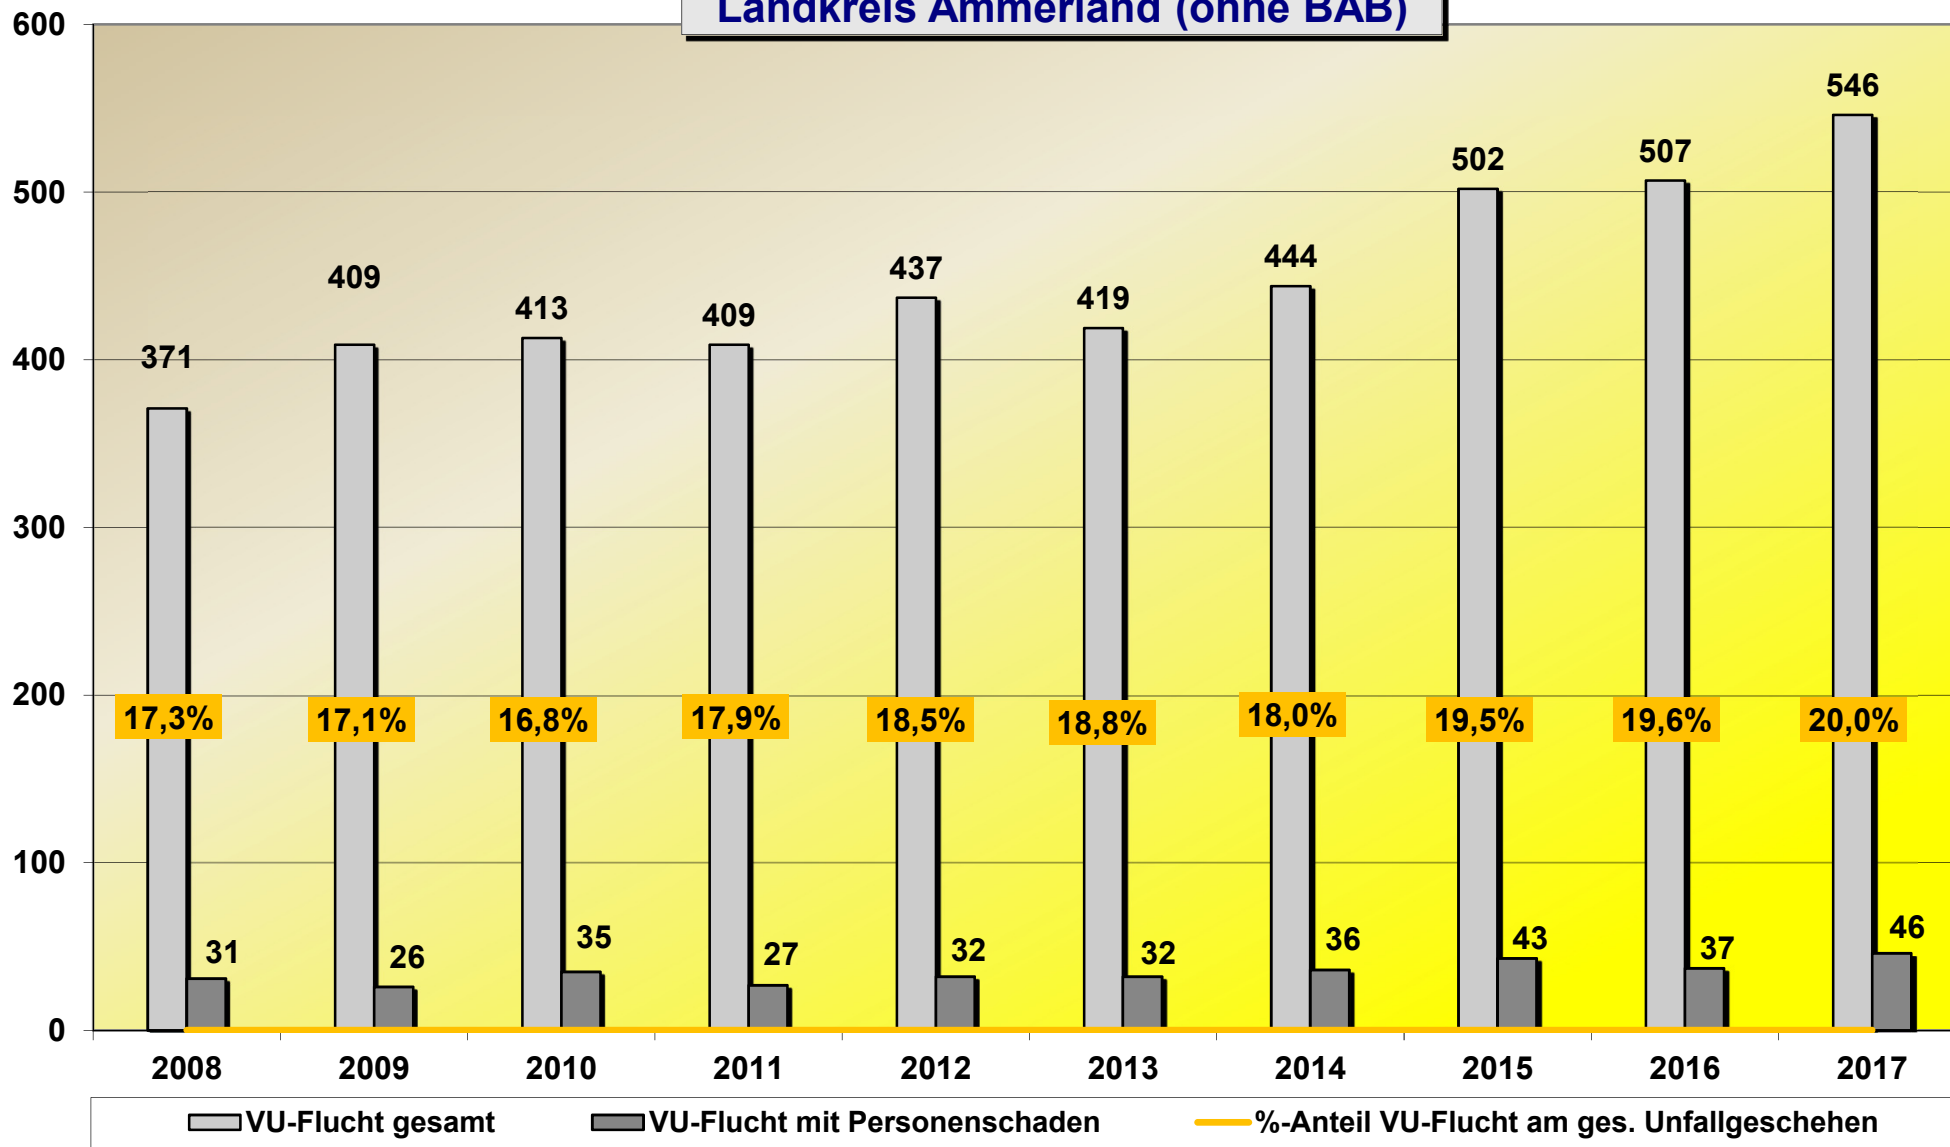

## Verkehrsunfälle mit Baumanstoß außerhalb geschl. Ortschaft Landkreis Ammerland (ohne BAB)

**Verkehrsunfallgeschehen "Wildunfall"  
Landkreis Ammerland (ohne BAB)**

### Unerlaubtes Entfernen vom Unfallort Landkreis Ammerland (ohne BAB)

**Unfallursache **ALKOHOL** (aufgeschlüsselt nach Alter)  
Landkreis Ammerland (ohne BAB) 2017**