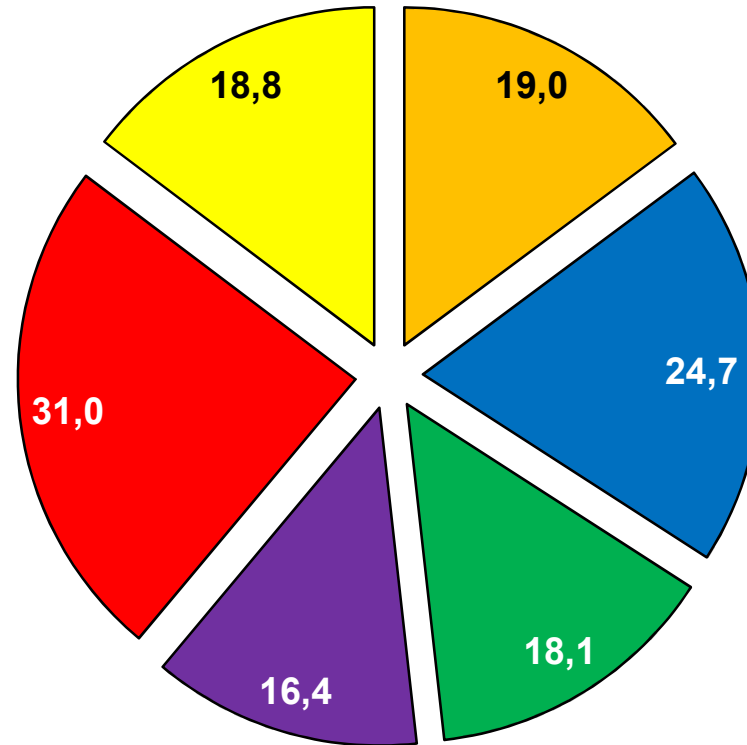

Unfallhäufigkeit (Anzahl VU je 1000 Einwohner)

■ Apen   ■ Bad Zwischenahn   ■ Edeweicht   ■ Rastede   ■ Westerstede   ■ Wiefelstede