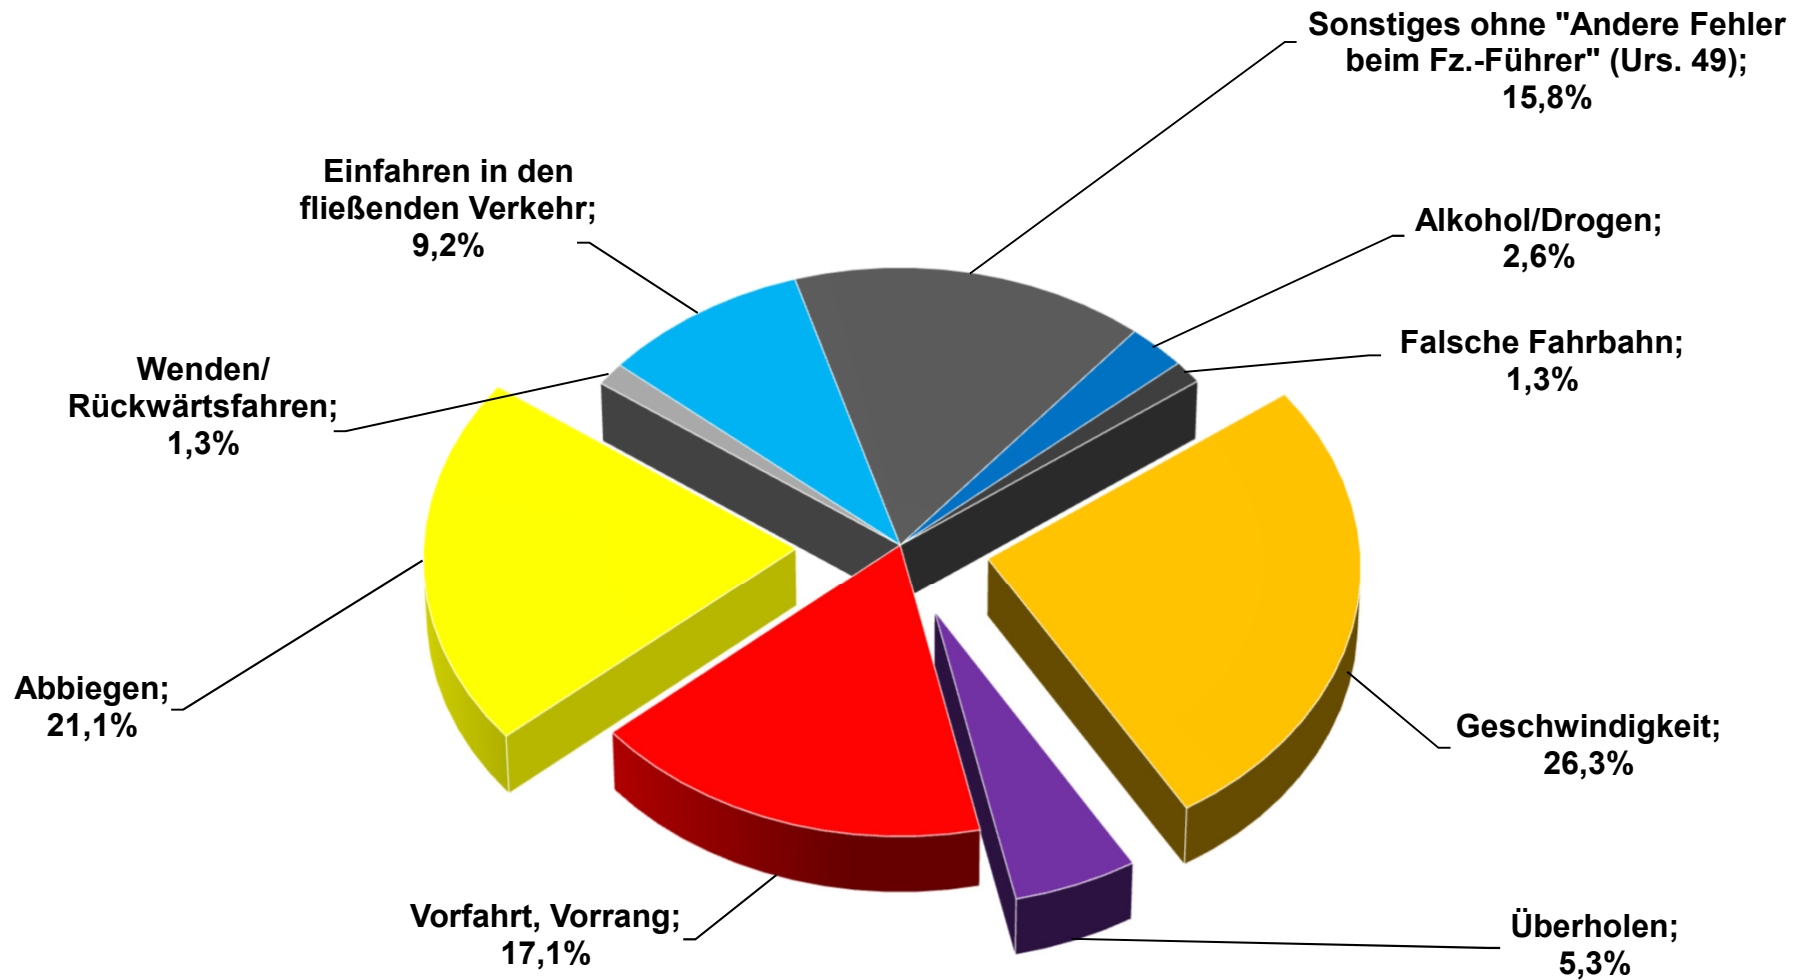

Persönliche Ursachen bei Verkehrsunfällen mit Personenschaden und Beteiligung "Junger Fahrer" im LK Ammerland (ohne BAB) 2017