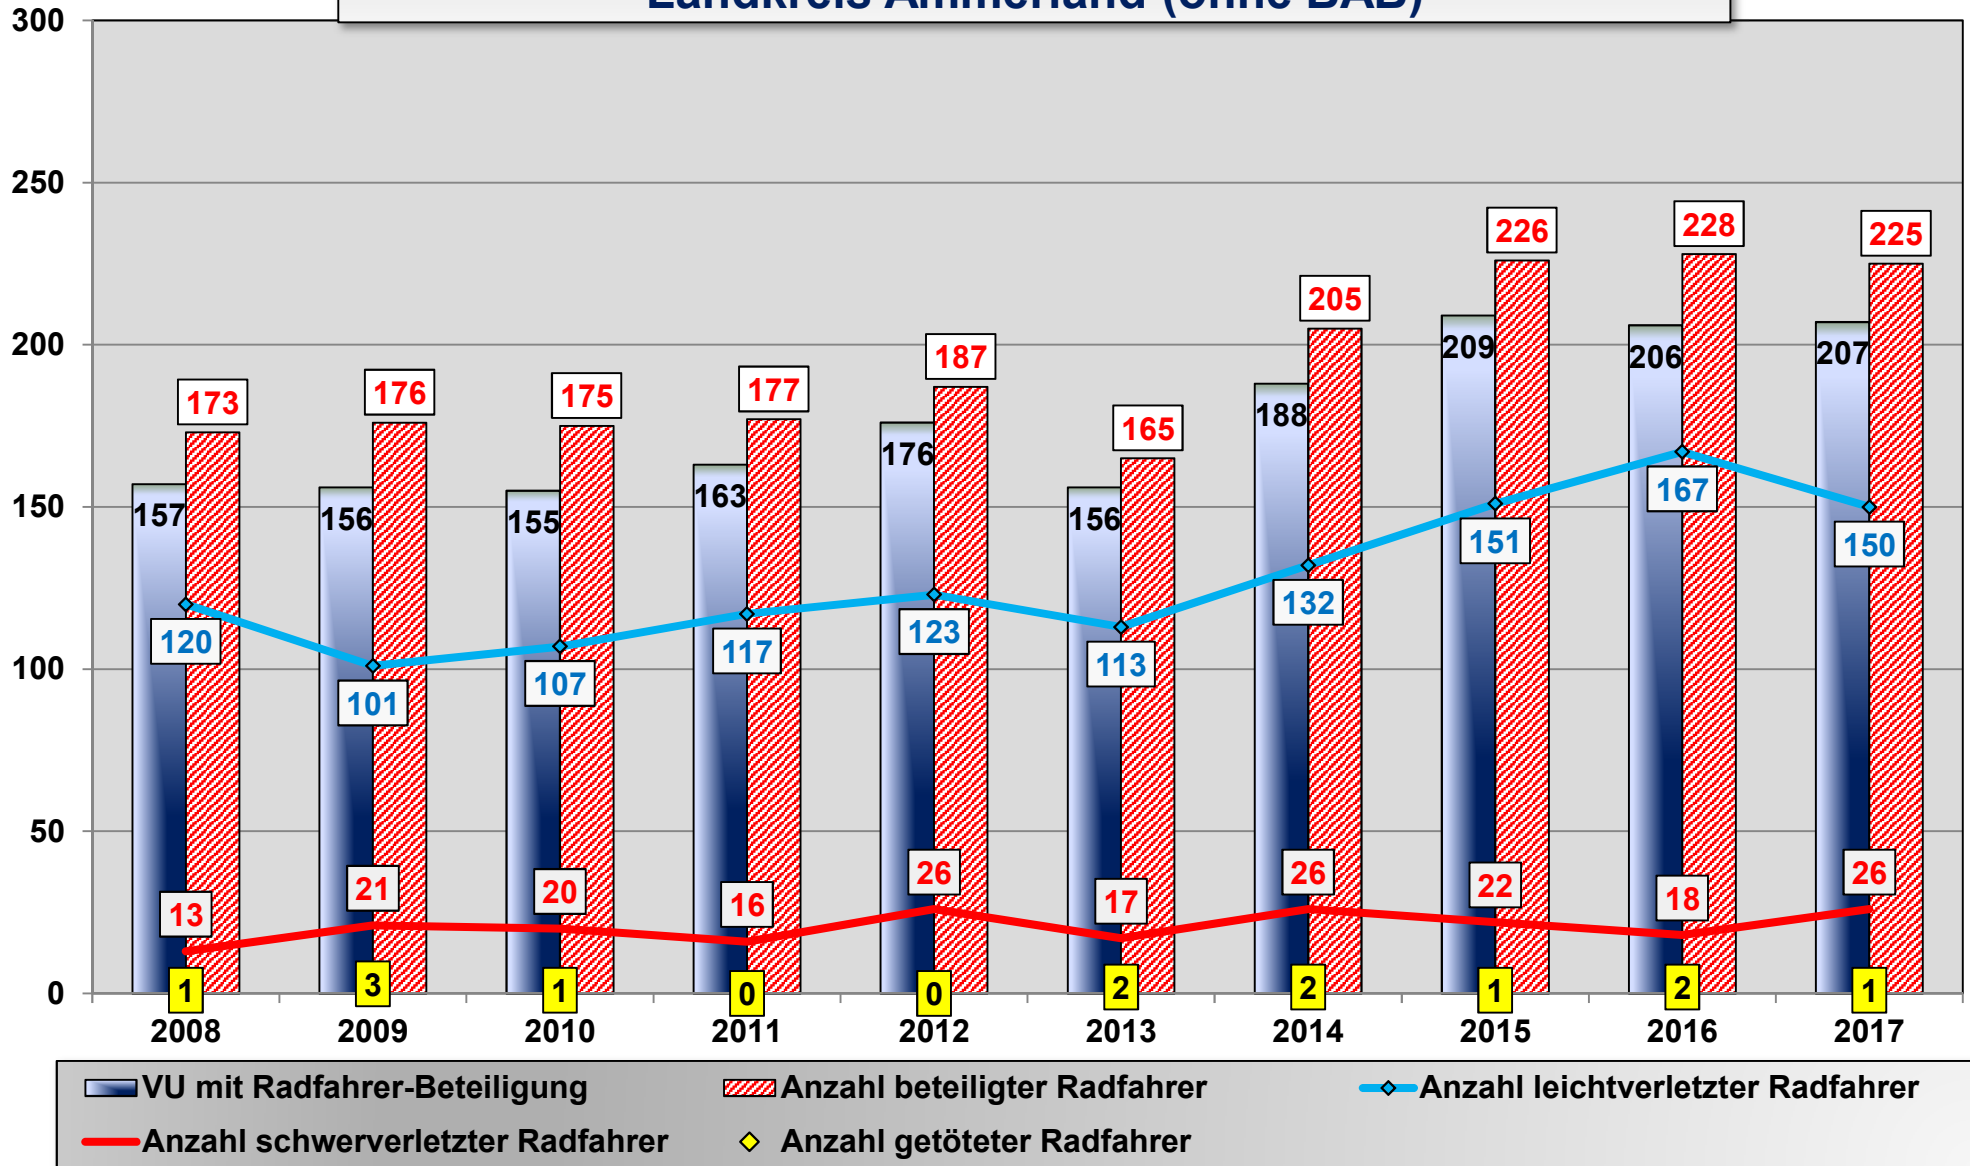

Verkehrsunfallgeschehen mit Beteiligung von Radfahrenden Landkreis Ammerland (ohne BAB)