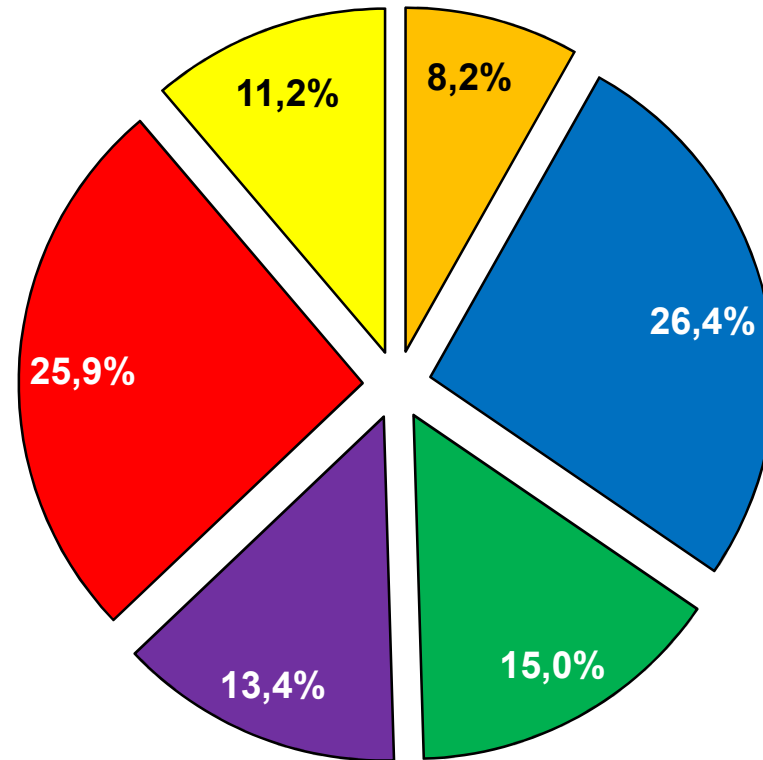

### Unerlaubtes Entfernen vom Unfallort Landkreis Ammerland (ohne BAB)

**Unfallursache **ALKOHOL** (aufgeschlüsselt nach Alter)  
Landkreis Ammerland (ohne BAB) 2017**

## Verkehrsunfälle in den Gemeinden 2017

■ Apen

■ Bad Zwischenahn

■ Edeweicht

■ Rastede

■ Westerstede

■ Wiefelstede