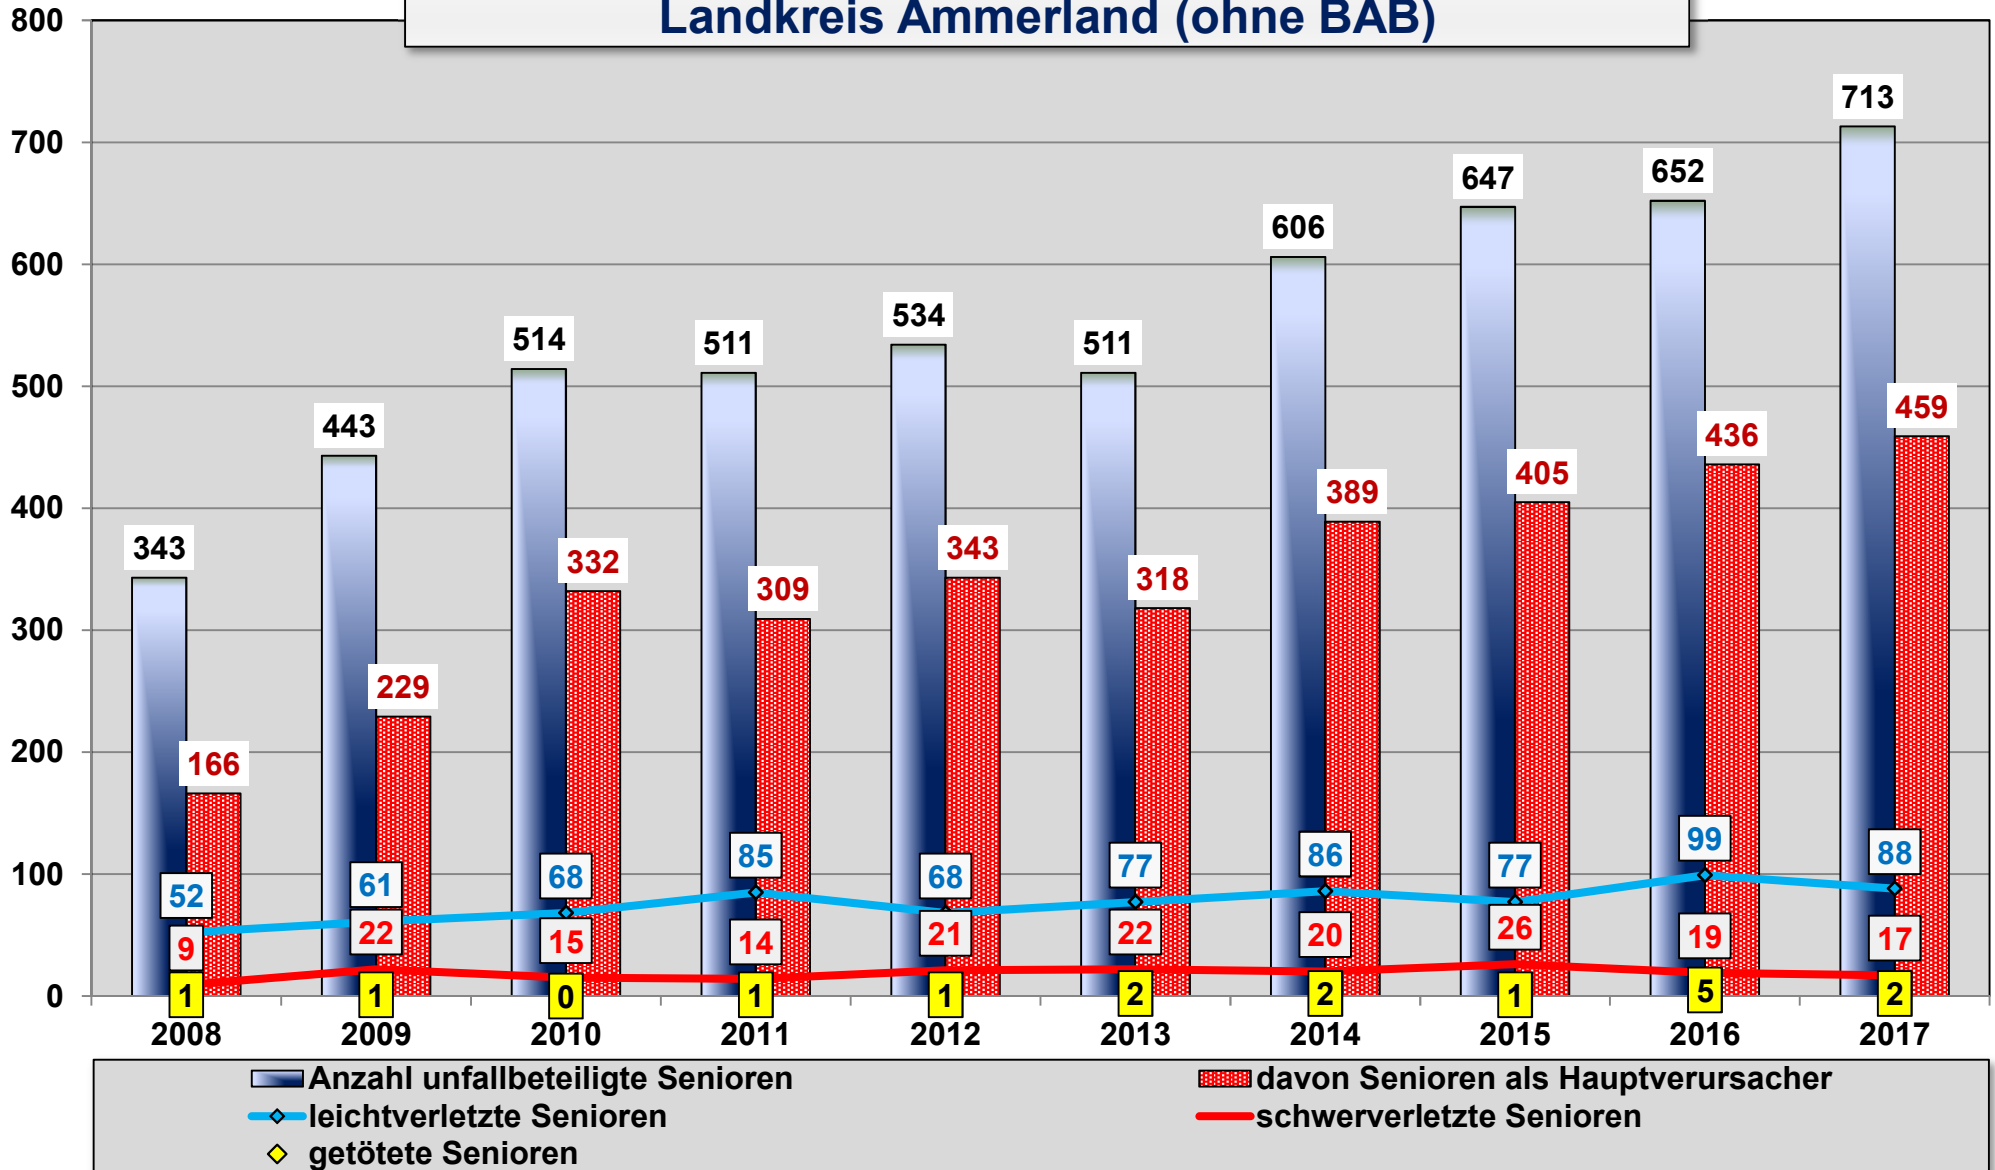

Verkehrsunfallgeschehen mit Seniorenbeteiligung (65+) Landkreis Ammerland (ohne BAB)