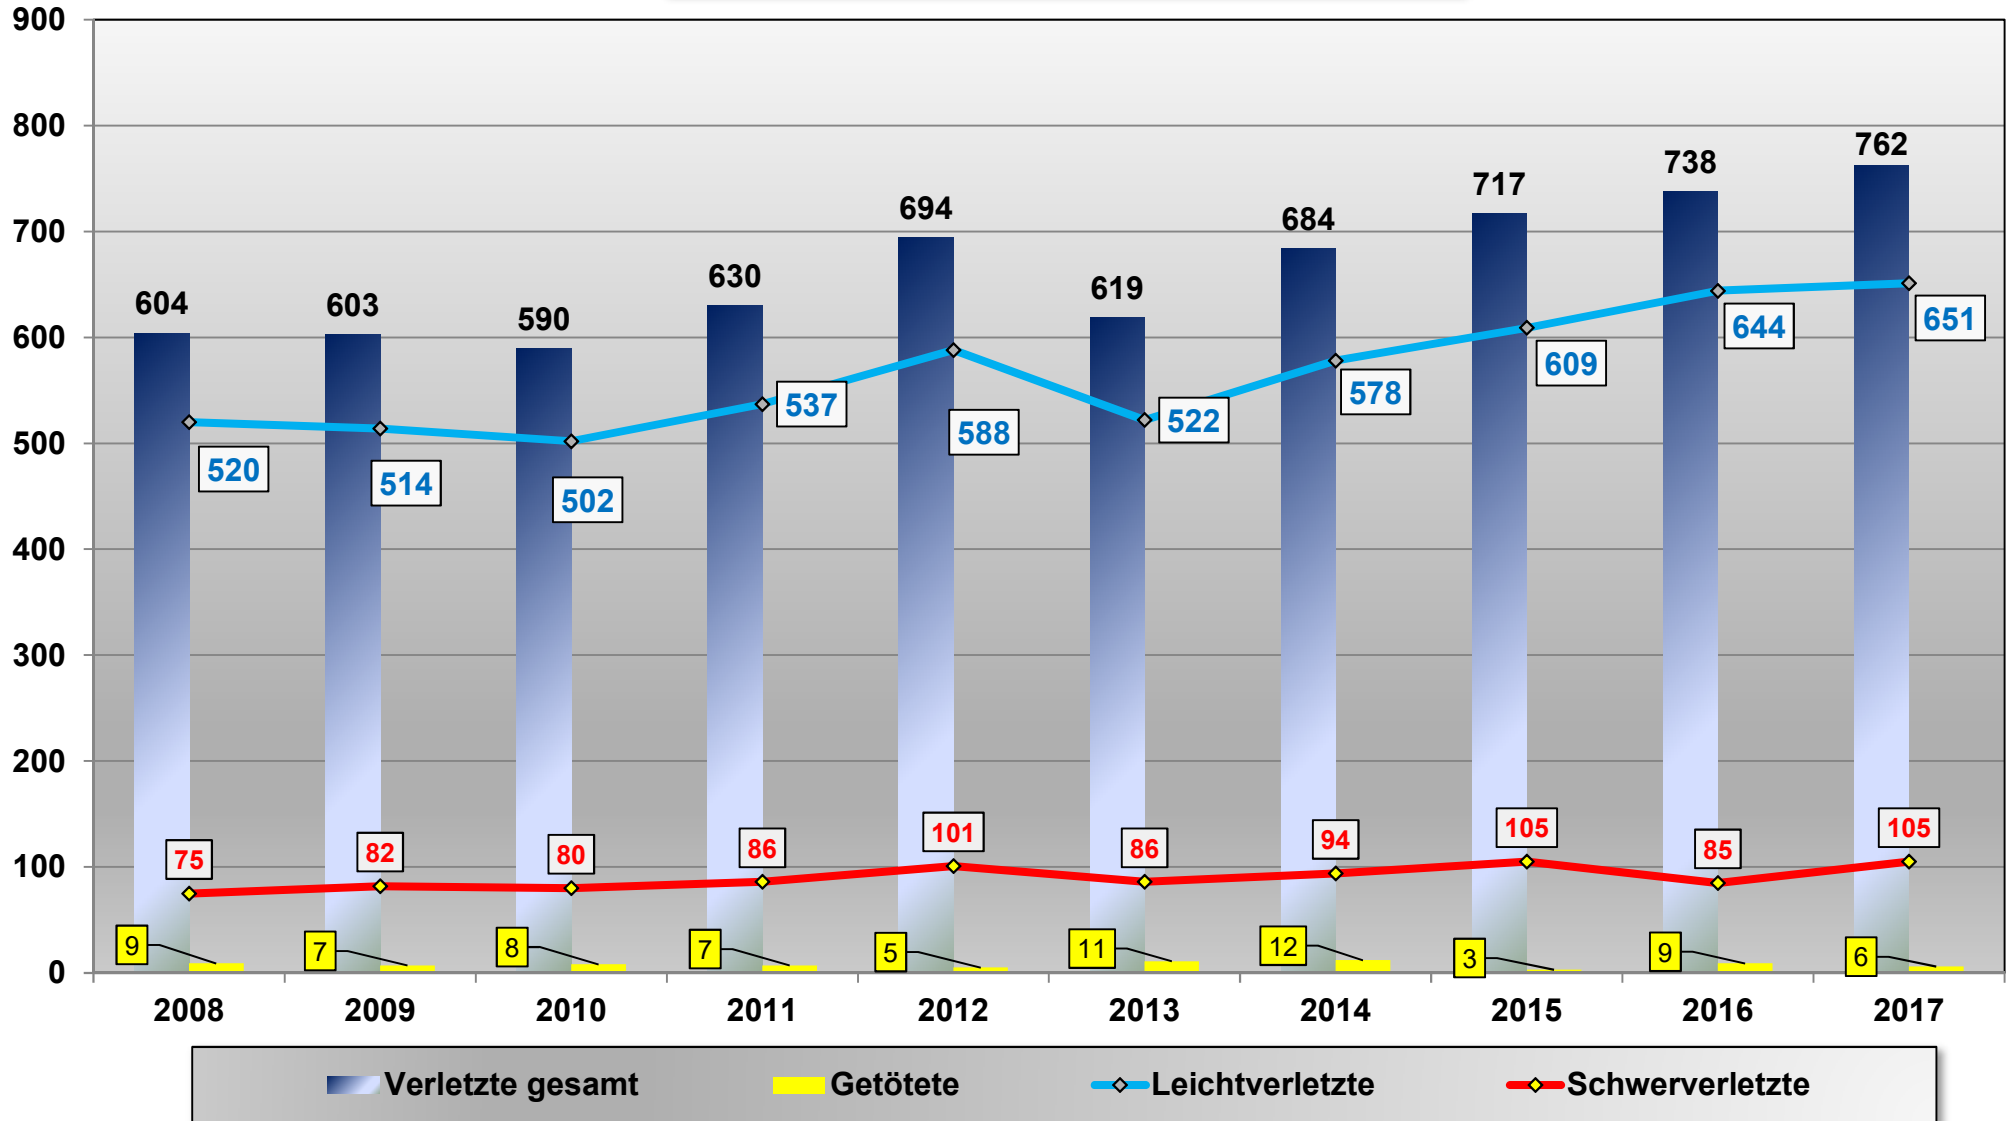

Personenschäden Landkreis Ammerland (ohne BAB)