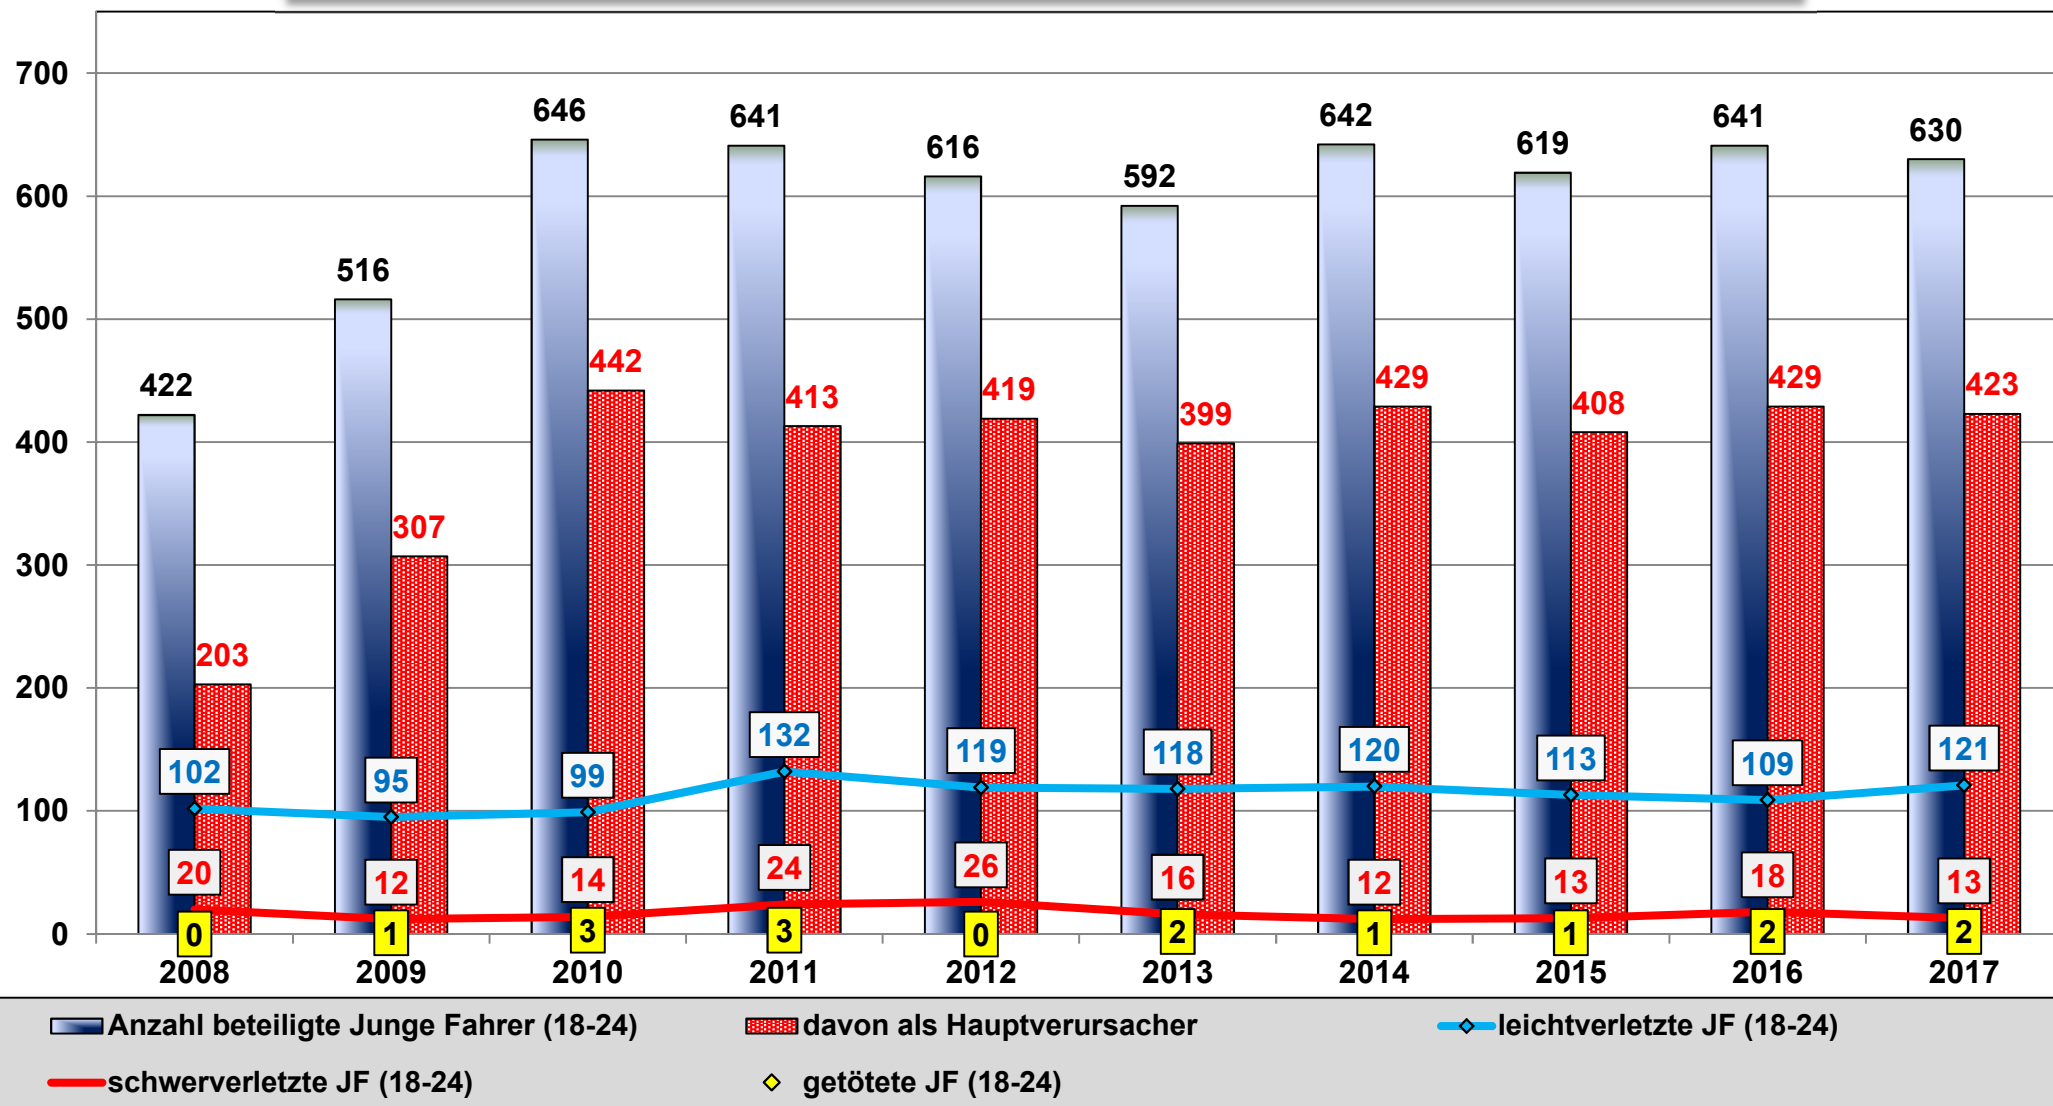

Verkehrsunfallgeschehen Junge Fahrerinnen und Fahrer (18-24J.) Landkreis Ammerland (ohne BAB)