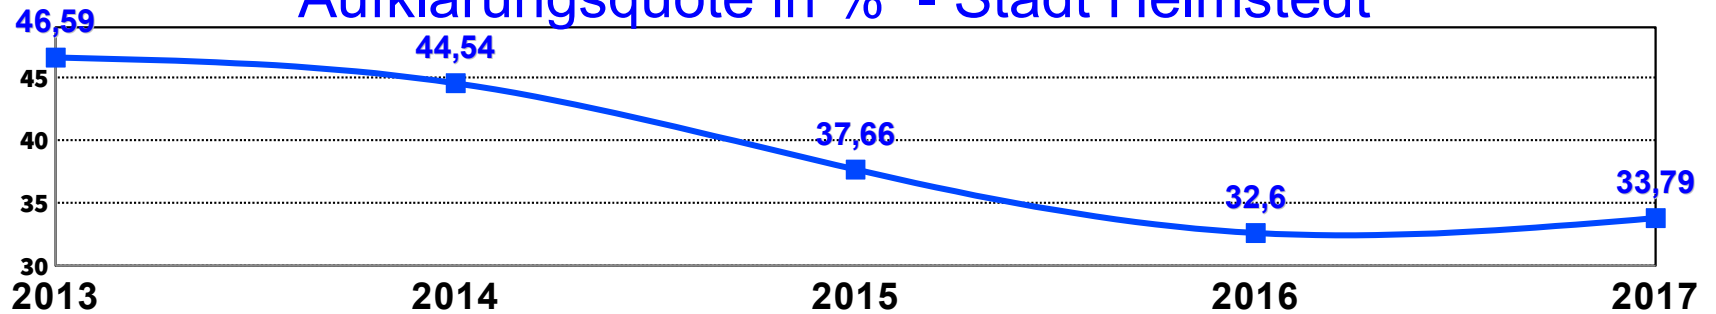

Kriminalitätsdaten 2017

Sachbeschädigungen

Aufklärungsquote in % - Stadt Helmstedt