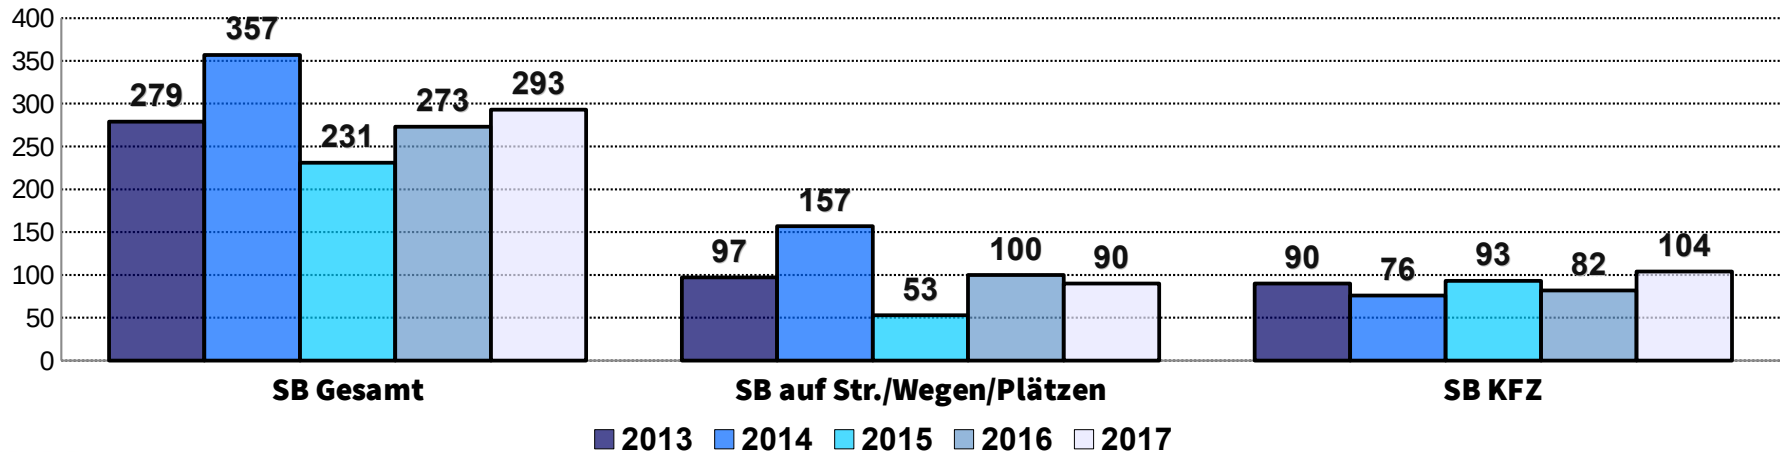

Anzahl Fälle: