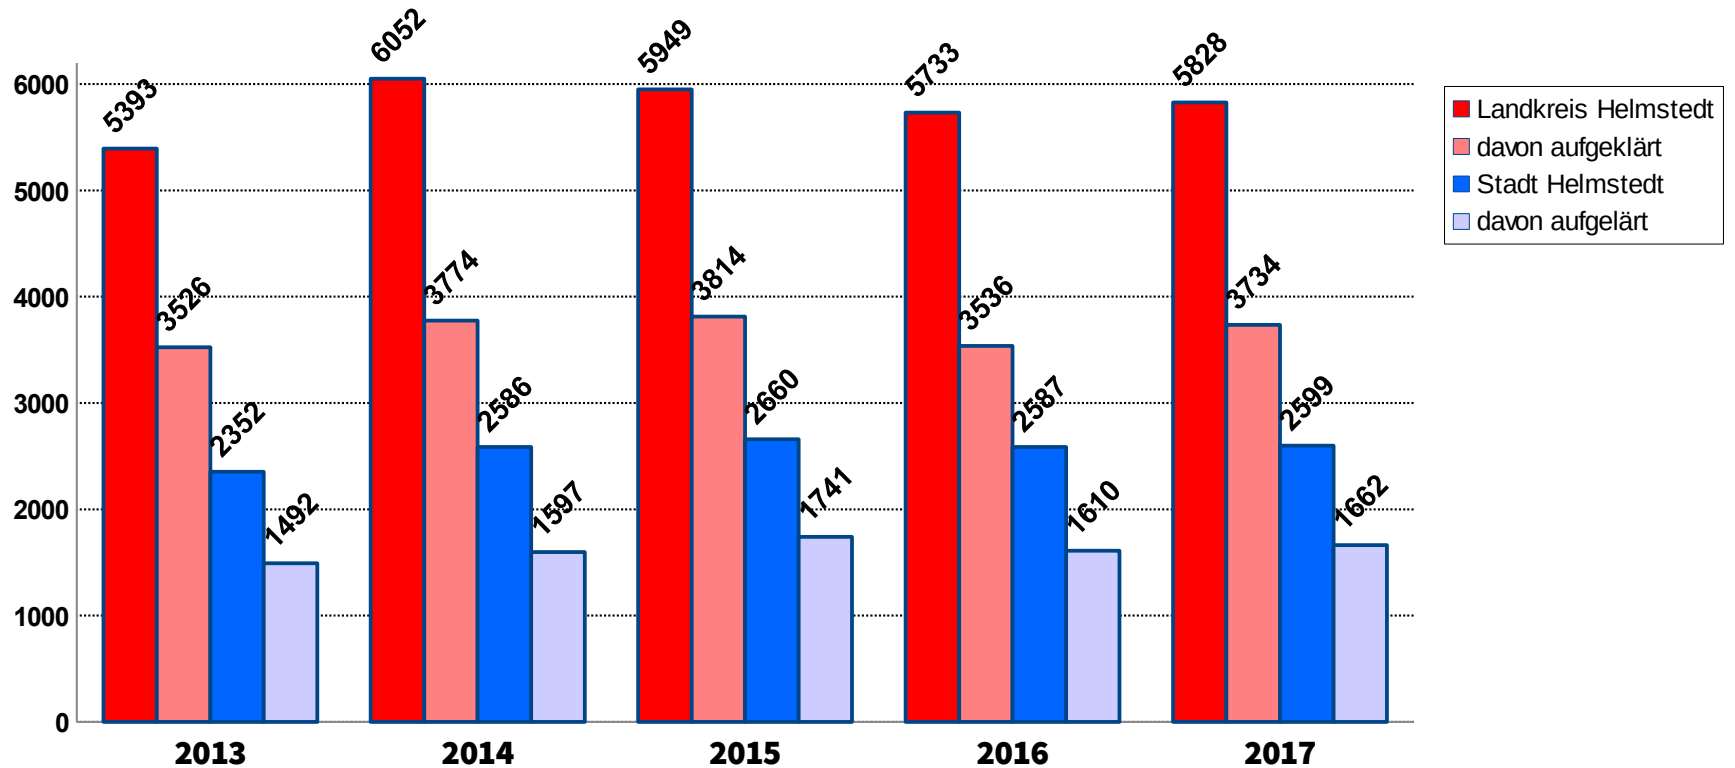

# POLIZEIINSPEKTION

WOLFSBURG-HELMSTEDT

Kriminalstatistik 2017

Landkreis Helmstedt / Stadt Helmstedt

07. März 2018

# Kriminalitätsdaten 2017

## Anzahl der Straftaten LK HE / Stadt HE