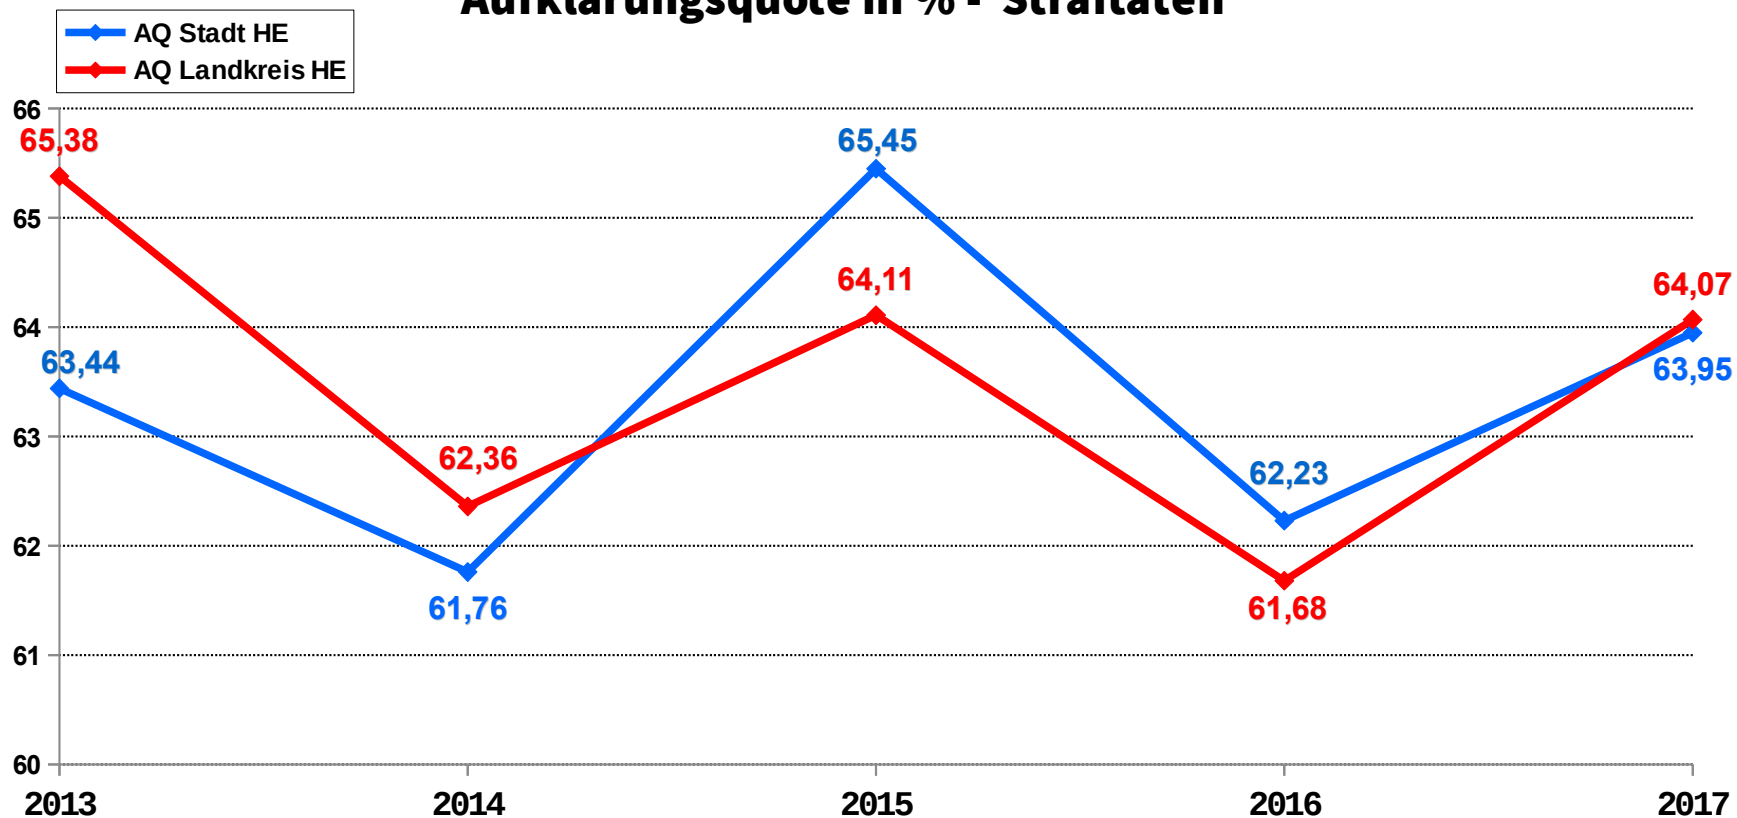

Kriminalitätsdaten 2017

Aufklärungsquote in % - Straftaten