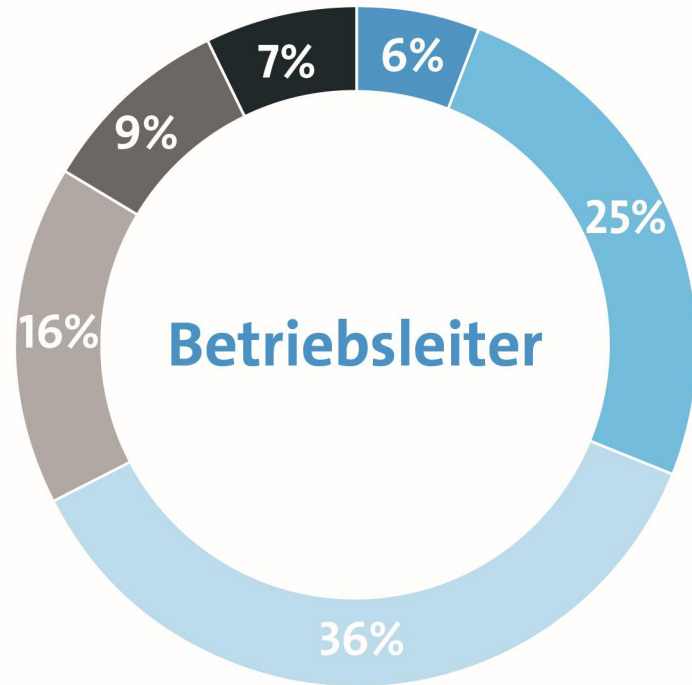

Mehrheit der Landwirte für das digitale Zeitalter gewappnet

Bitte bewerten Sie die Digitalkompetenz der folgenden Arbeitskräfte auf Ihrem Betrieb auf einer Schulnoten-Skala.

- Sehr gut
- Gut
- Befriedigend
- Ausreichend
- Mangelhaft
- Ungenügend