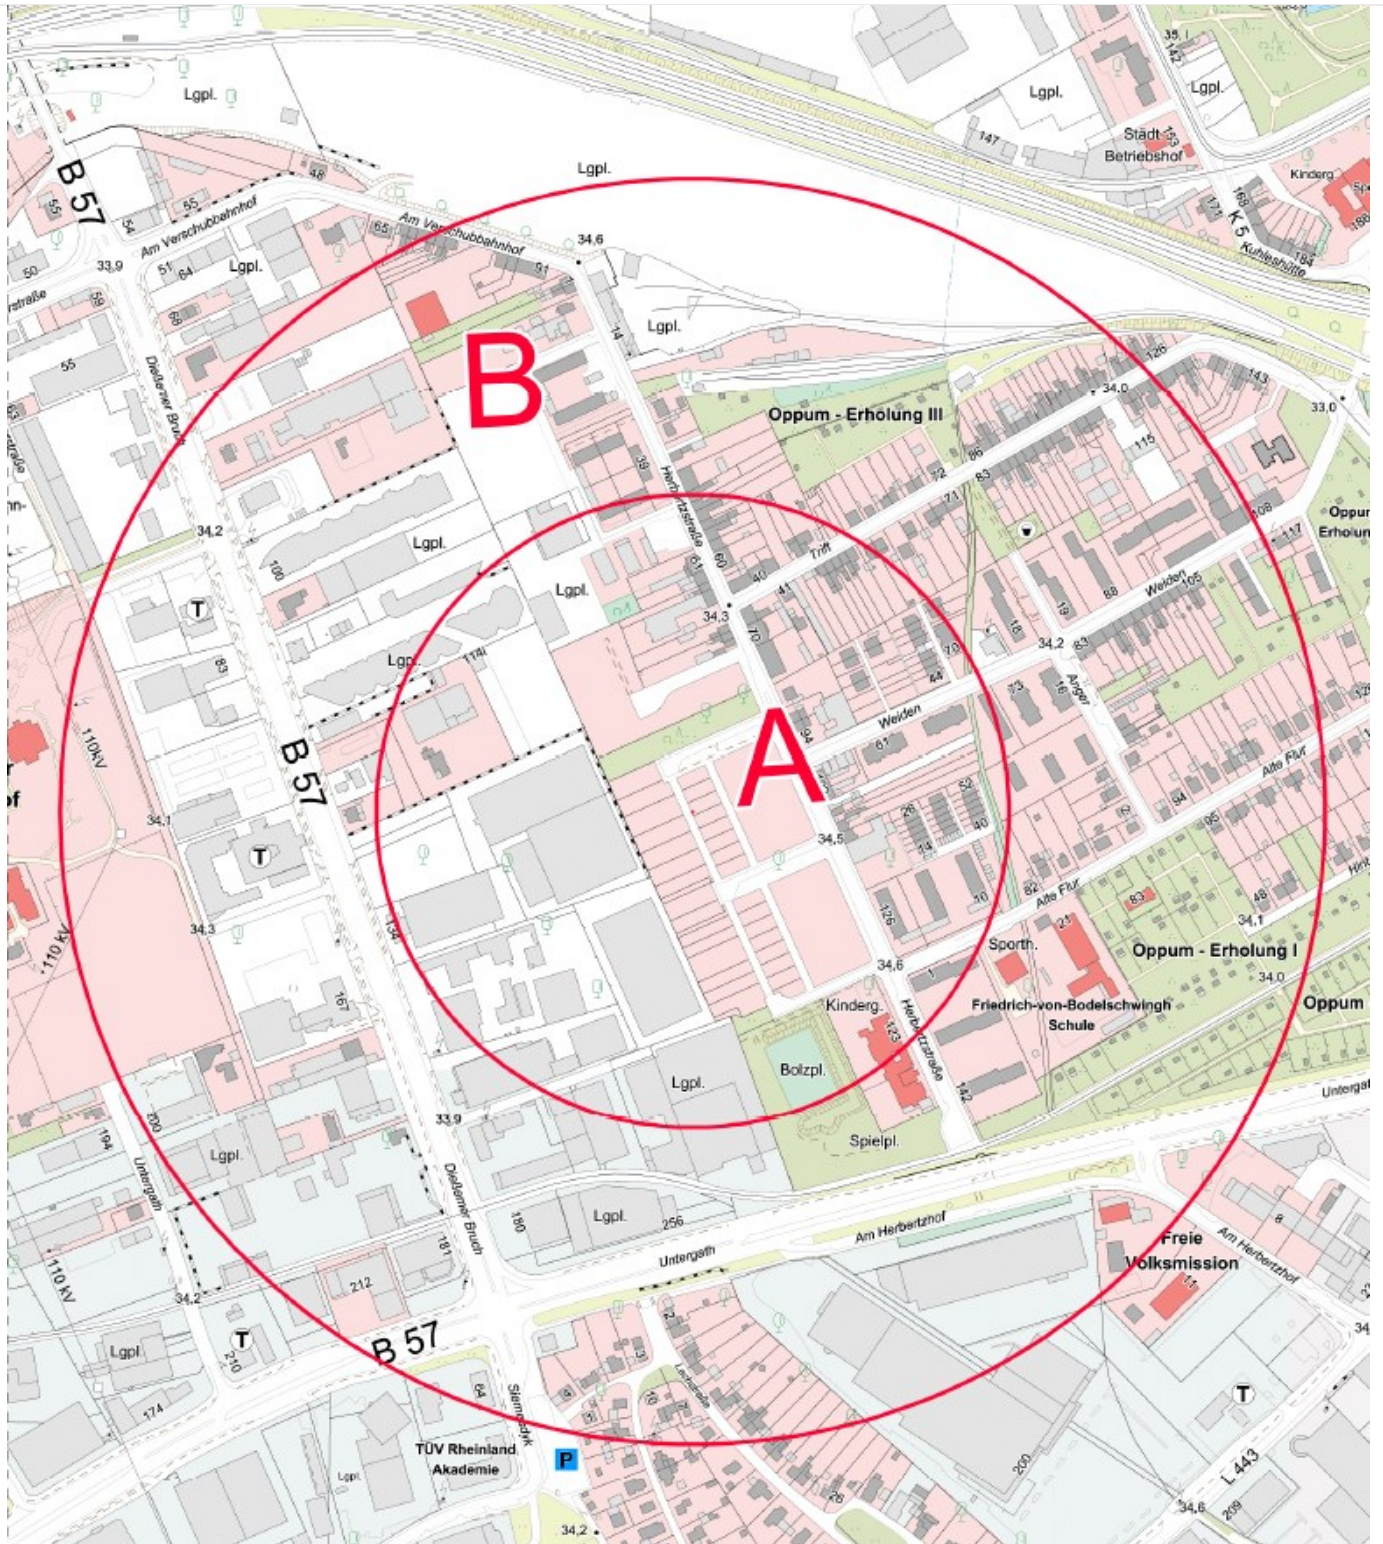

# Bombenräumung in Krefeld, Herbertzstraße

## **Bereich A = Evakuierungszone**

**Dieses Gebiet ist während der Entschärfung zu verlassen.**

## **Bereich B = Sicherheitszone**

**In diesem Gebiet ist der Aufenthalt im Freien untersagt.  
Der Aufenthalt in Tiefgeschossen, Kellern usw. oder  
in Räumen, auf der in Richtung der Fundstelle abgewandten  
Gebäudeseite bleibt freigestellt.**