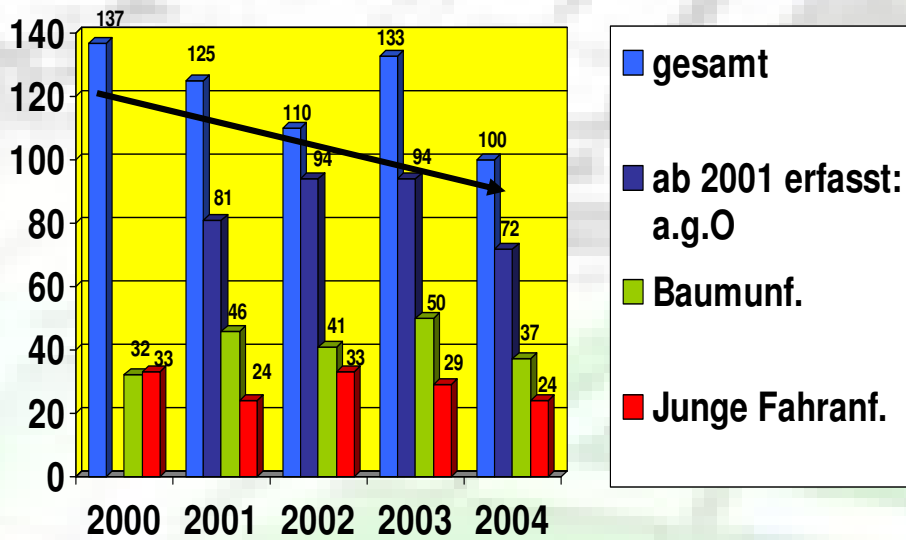

Verkehrsunfalltote PD Göttingen

VU-Schwerverletzte PD Göttingen