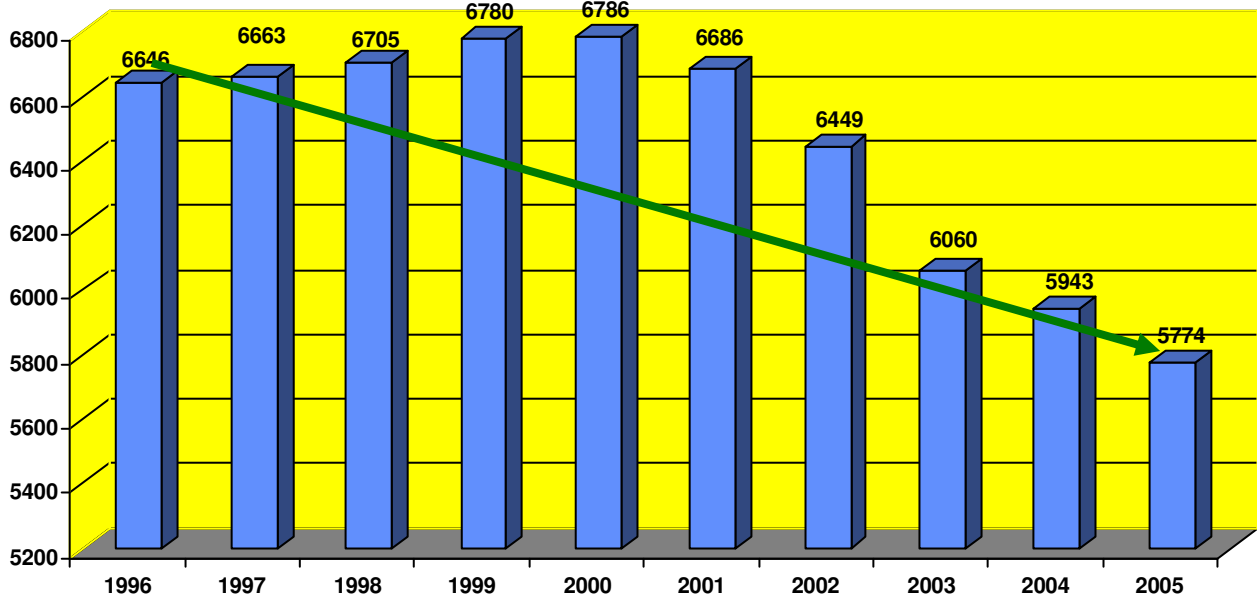

Göttingen, 15.02.2006

BILD 1:

Verkehrsunfallgeschehen gesamt PD Göttingen

BILD 2:

VU-Schwerverletzte in der PD Göttingen

BILD 3:

VU- Leichtverletzte in der PD Göttingen

BILD 4:

Tote und Schwerverletzte nach Verkehrsunfällen im Bereich der Polizeidirektion Göttingen

BILD 5:

Fahrten unter Drogen-/Medikamenteneinfluss in der PD Göttingen