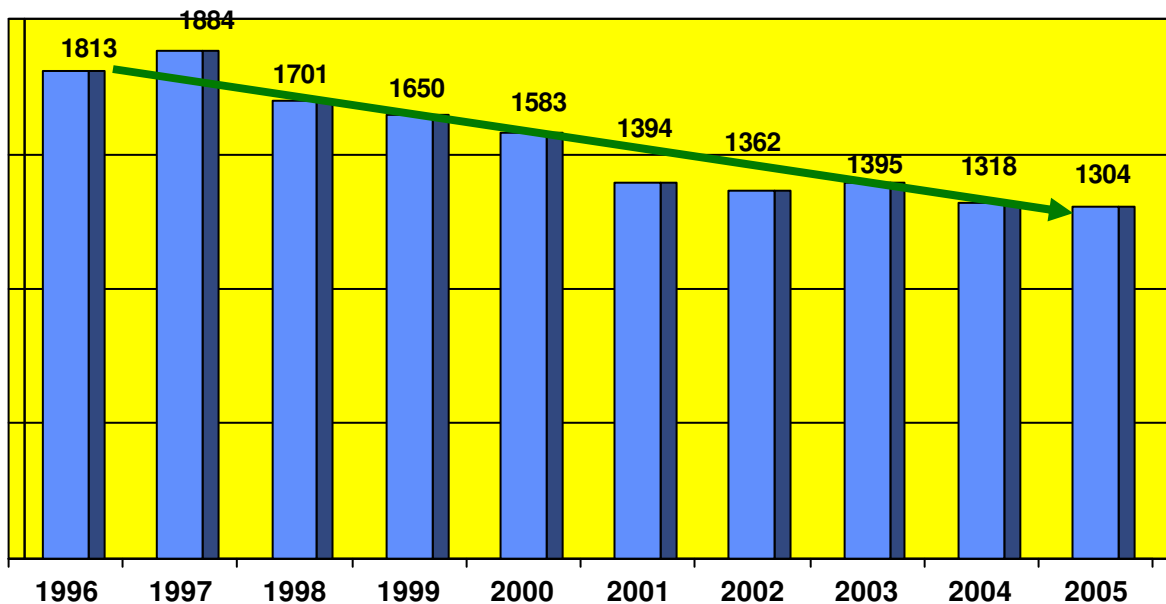

Göttingen, 15.02.2006

BILD 1:

Verkehrsunfallgeschehen gesamt PD Göttingen

BILD 2:

VU-Schwerverletzte in der PD Göttingen

BILD 3:

VU- Leichtverletzte in der PD Göttingen

BILD 4:

Tote und Schwerverletzte nach Verkehrsunfällen im Bereich der Polizeidirektion Göttingen

BILD 5:

Fahrten unter Drogen-/Medikamenteneinfluss in der PD Göttingen