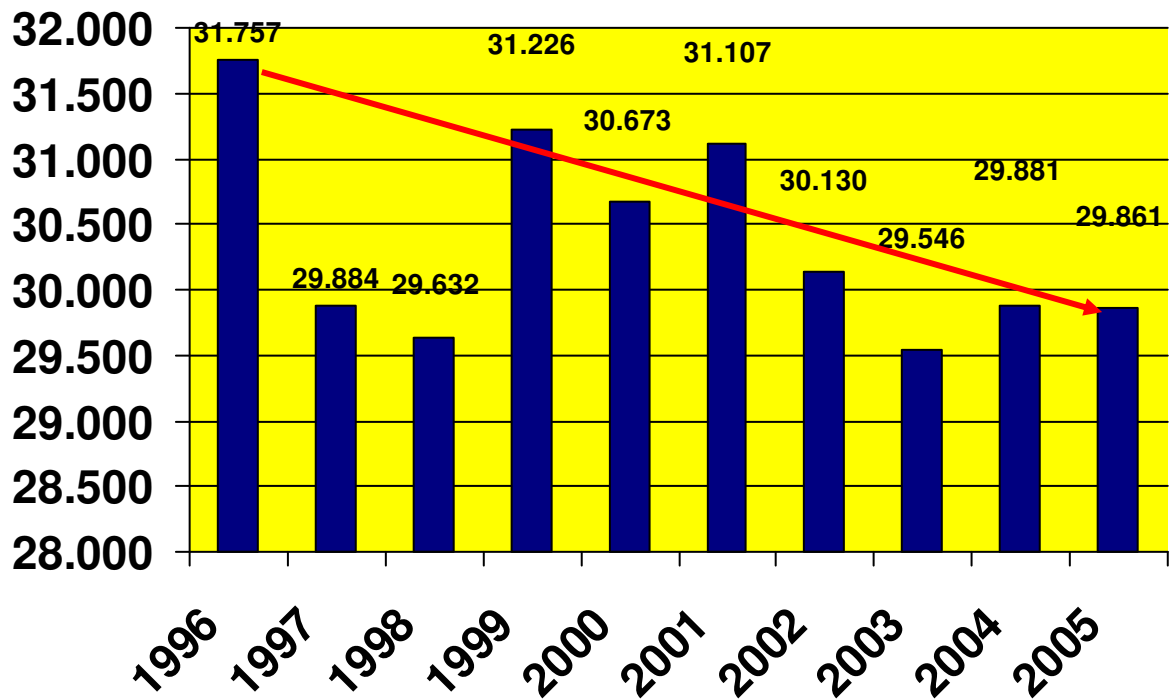

Göttingen, 15.02.2006

BILD 1:

Verkehrsunfallgeschehen gesamt PD Göttingen

BILD 2:

VU-Schwerverletzte in der PD Göttingen

BILD 3:

VU- Leichtverletzte in der PD Göttingen

BILD 4:

Tote und Schwerverletzte nach Verkehrsunfällen im Bereich der Polizeidirektion Göttingen

BILD 5:

Fahrten unter Drogen-/Medikamenteneinfluss in der PD Göttingen