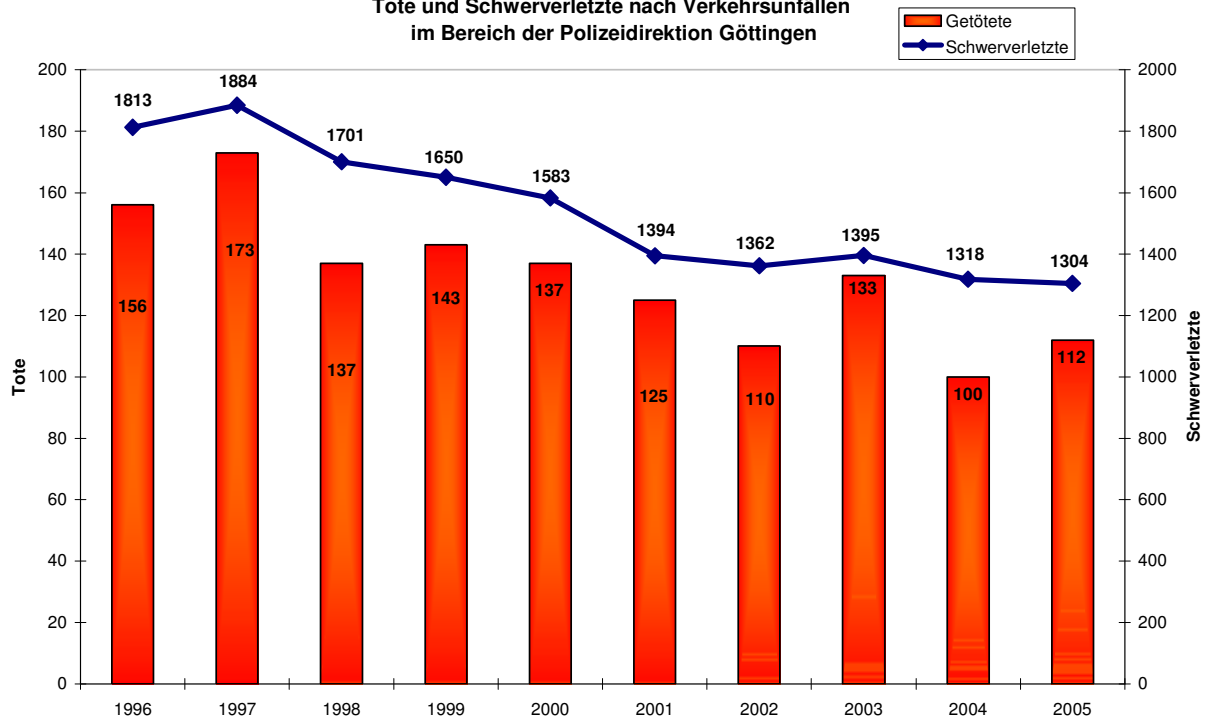

Göttingen, 15.02.2006

BILD 1:

Verkehrsunfallgeschehen gesamt PD Göttingen

BILD 2:

VU-Schwerverletzte in der PD Göttingen

BILD 3:

VU- Leichtverletzte in der PD Göttingen

BILD 4:

Tote und Schwerverletzte nach Verkehrsunfällen im Bereich der Polizeidirektion Göttingen

BILD 5:

Fahrten unter Drogen-/Medikamenteneinfluss in der PD Göttingen