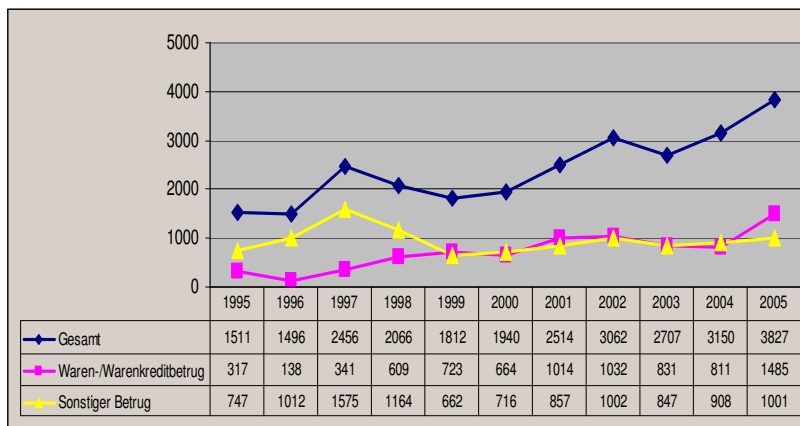

**Anlage zur Präsentation
der
Kriminalstatistik 2005
bei der Polizeiinspektion Göttingen**

03. April 2006

Entwicklung der Straftaten ¹

Einbruchsdiebstähle in Wohnungen

Ladendiebstahl

Rohheitsdelikte 1995 -2005

Sexualdelikte 1995 - 2005

Diebstähle von und aus Kfz 1995 - 2005

Betrugsdelikte 1995 -2005 ¹

Betrugsdelikte 1995 -2005 ²

Jugendkriminalität ¹

Betäubungsmitteldelikte 1995 - 2005

Drogentote 1993 - 2005