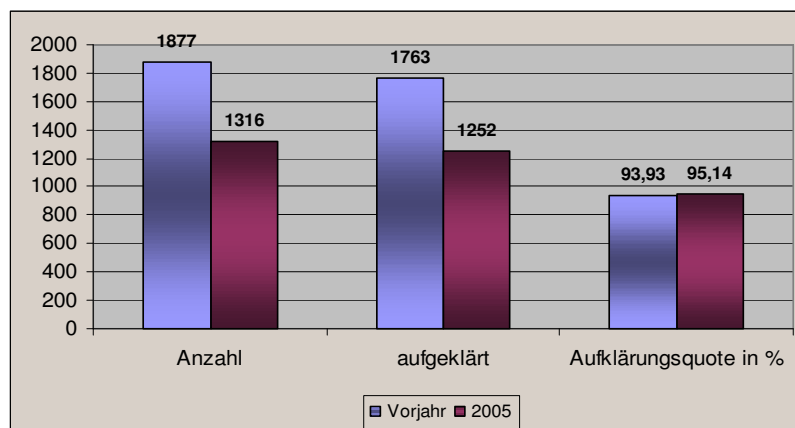

**Anlage zur Präsentation
der
Kriminalstatistik 2005
bei der Polizeiinspektion Göttingen**

03. April 2006

Entwicklung der Straftaten ¹

Einbruchsdiebstähle in Wohnungen

Ladendiebstahl

Rohheitsdelikte 1995 -2005

Sexualdelikte 1995 - 2005

Diebstähle von und aus Kfz 1995 - 2005

Betrugsdelikte 1995 -2005 ¹

Betrugsdelikte 1995 -2005 ²

Jugendkriminalität ¹

Betäubungsmitteldelikte 1995 - 2005

Drogentote 1993 - 2005