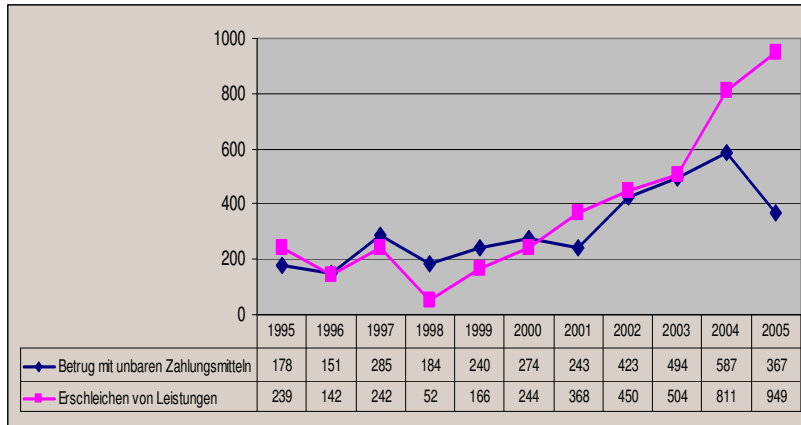

**Anlage zur Präsentation
der
Kriminalstatistik 2005
bei der Polizeiinspektion Göttingen**

03. April 2006

Entwicklung der Straftaten ¹

Einbruchsdiebstähle in Wohnungen

Ladendiebstahl

Rohheitsdelikte 1995 -2005

Sexualdelikte 1995 - 2005

Diebstähle von und aus Kfz 1995 - 2005

Betrugsdelikte 1995 -2005 ¹

Betrugsdelikte 1995 -2005 ²

Jugendkriminalität ¹

Betäubungsmitteldelikte 1995 - 2005

Drogentote 1993 - 2005