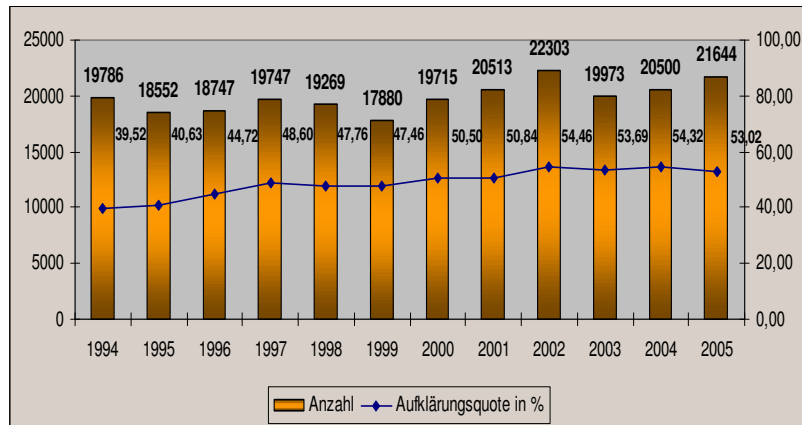

**Anlage zur Präsentation
der
Kriminalstatistik 2005
bei der Polizeiinspektion Göttingen**

03. April 2006

Entwicklung der Straftaten ¹

Einbruchsdiebstähle in Wohnungen

Ladendiebstahl

Rohheitsdelikte 1995 -2005

Sexualdelikte 1995 - 2005

Diebstähle von und aus Kfz 1995 - 2005

Betrugsdelikte 1995 -2005 ¹

Betrugsdelikte 1995 -2005 ²

Jugendkriminalität ¹

Betäubungsmitteldelikte 1995 - 2005

Drogentote 1993 - 2005