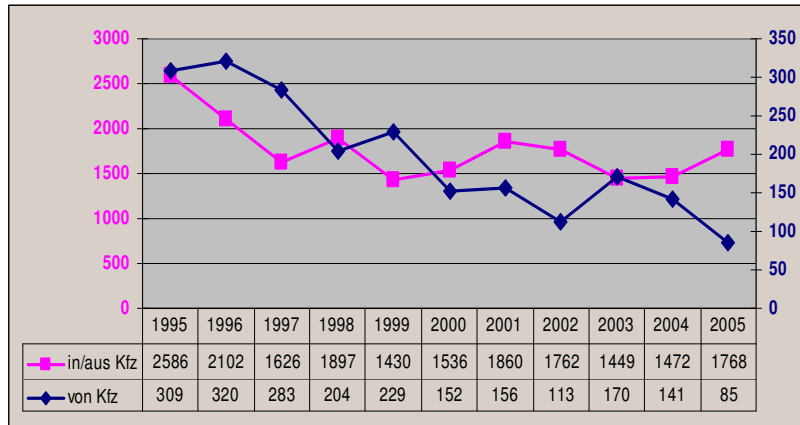

**Anlage zur Präsentation
der
Kriminalstatistik 2005
bei der Polizeiinspektion Göttingen**

03. April 2006

Entwicklung der Straftaten ¹

Einbruchsdiebstähle in Wohnungen

Ladendiebstahl

Rohheitsdelikte 1995 -2005

Sexualdelikte 1995 - 2005

Diebstähle von und aus Kfz 1995 - 2005

Betrugsdelikte 1995 -2005 ¹

Betrugsdelikte 1995 -2005 ²

Jugendkriminalität ¹

Betäubungsmitteldelikte 1995 - 2005

Drogentote 1993 - 2005