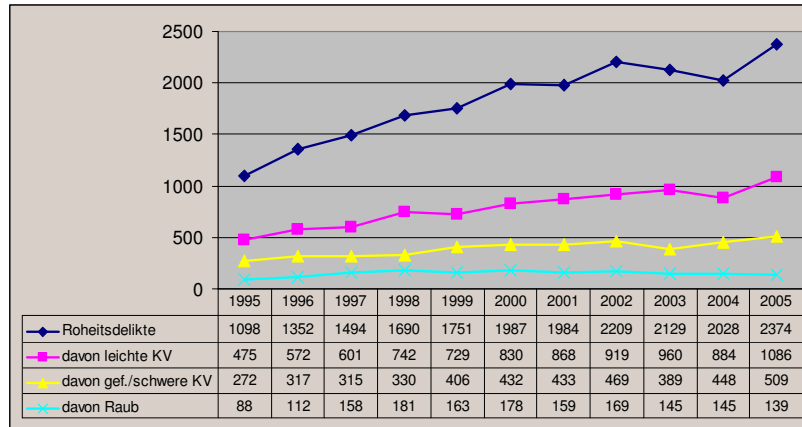

**Anlage zur Präsentation
der
Kriminalstatistik 2005
bei der Polizeiinspektion Göttingen**

03. April 2006

Entwicklung der Straftaten ¹

Einbruchsdiebstähle in Wohnungen

Ladendiebstahl

Rohheitsdelikte 1995 -2005

Sexualdelikte 1995 - 2005

Diebstähle von und aus Kfz 1995 - 2005

Betrugsdelikte 1995 -2005 ¹

Betrugsdelikte 1995 -2005 ²

Jugendkriminalität ¹

Betäubungsmitteldelikte 1995 - 2005

Drogentote 1993 - 2005