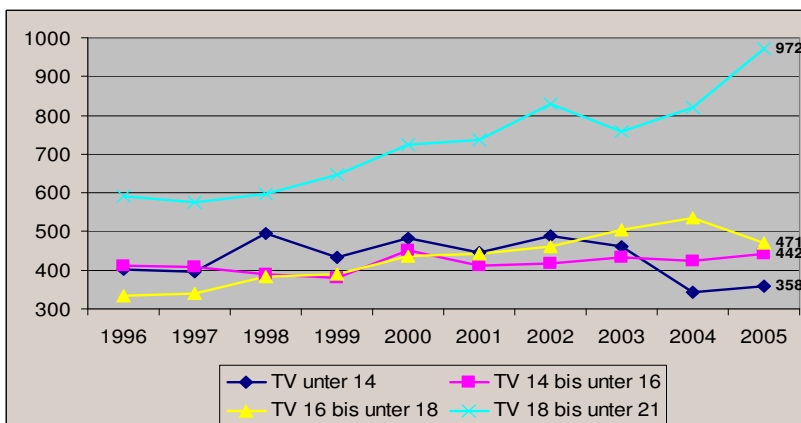

**Anlage zur Präsentation
der
Kriminalstatistik 2005
bei der Polizeiinspektion Göttingen**

03. April 2006

Entwicklung der Straftaten ¹

Einbruchsdiebstähle in Wohnungen

Ladendiebstahl

Rohheitsdelikte 1995 -2005

Sexualdelikte 1995 - 2005

Diebstähle von und aus Kfz 1995 - 2005

Betrugsdelikte 1995 -2005 ¹

Betrugsdelikte 1995 -2005 ²

Jugendkriminalität ¹

Betäubungsmitteldelikte 1995 - 2005

Drogentote 1993 - 2005