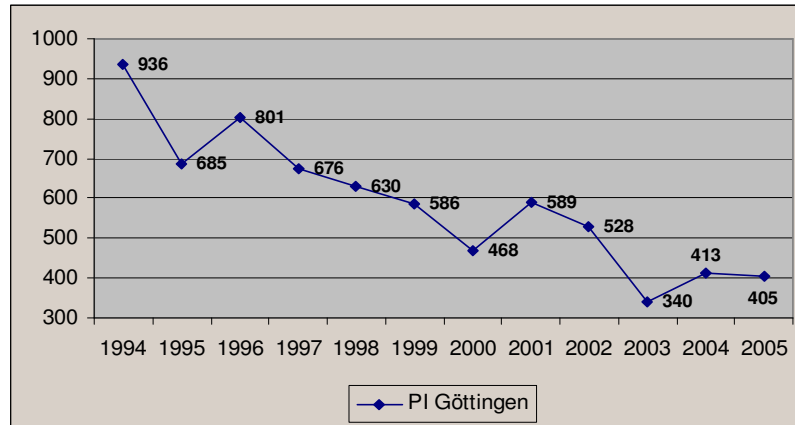

**Anlage zur Präsentation
der
Kriminalstatistik 2005
bei der Polizeiinspektion Göttingen**

03. April 2006

Entwicklung der Straftaten ¹

Einbruchsdiebstähle in Wohnungen

Ladendiebstahl

Rohheitsdelikte 1995 -2005

Sexualdelikte 1995 - 2005

Diebstähle von und aus Kfz 1995 - 2005

Betrugsdelikte 1995 -2005 ¹

Betrugsdelikte 1995 -2005 ²

Jugendkriminalität ¹

Betäubungsmitteldelikte 1995 - 2005

Drogentote 1993 - 2005