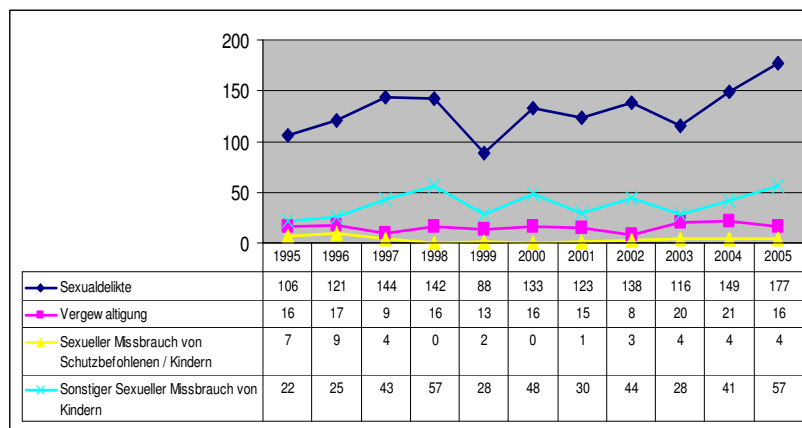

**Anlage zur Präsentation
der
Kriminalstatistik 2005
bei der Polizeiinspektion Göttingen**

03. April 2006

Entwicklung der Straftaten ¹

Einbruchsdiebstähle in Wohnungen

Ladendiebstahl

Rohheitsdelikte 1995 -2005

Sexualdelikte 1995 - 2005

Diebstähle von und aus Kfz 1995 - 2005

Betrugsdelikte 1995 -2005 ¹

Betrugsdelikte 1995 -2005 ²

Jugendkriminalität ¹

Betäubungsmitteldelikte 1995 - 2005

Drogentote 1993 - 2005