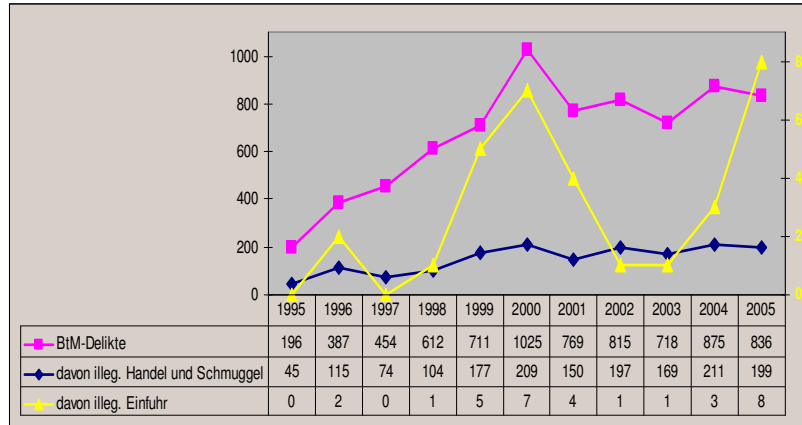

**Anlage zur Präsentation
der
Kriminalstatistik 2005
bei der Polizeiinspektion Göttingen**

03. April 2006

Entwicklung der Straftaten ¹

Einbruchsdiebstähle in Wohnungen

Ladendiebstahl

Rohheitsdelikte 1995 -2005

Sexualdelikte 1995 - 2005

Diebstähle von und aus Kfz 1995 - 2005

Betrugsdelikte 1995 -2005 ¹

Betrugsdelikte 1995 -2005 ²

Jugendkriminalität ¹

Betäubungsmitteldelikte 1995 - 2005

Drogentote 1993 - 2005