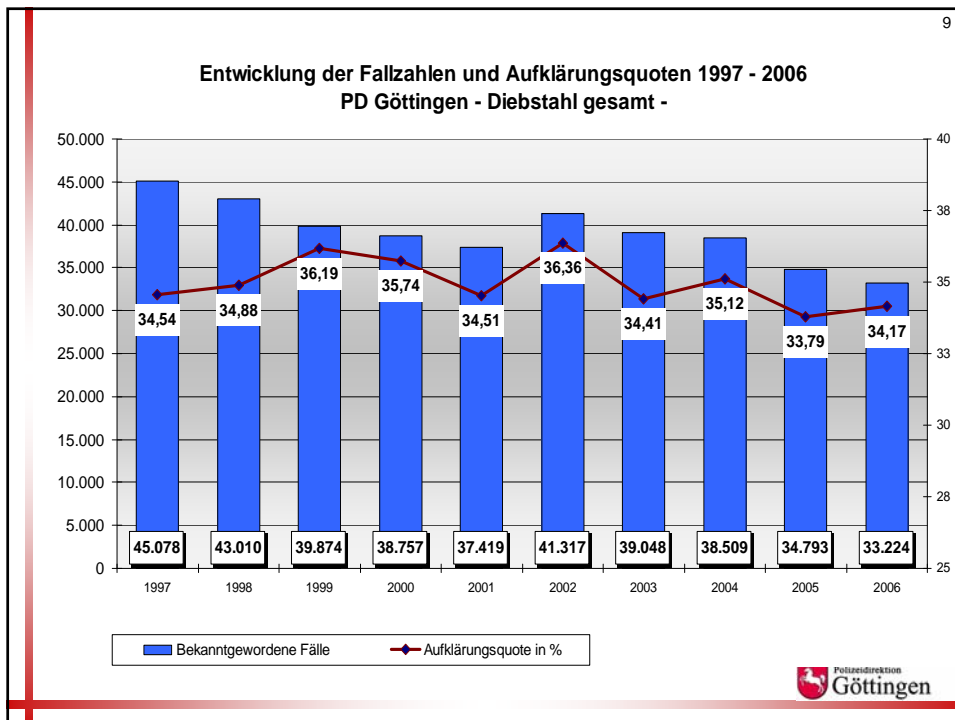

Entwicklung der Fallzahlen und Aufklärungsquoten 1997 - 2006  
PD Göttingen - Straftaten gesamt -

Entwicklung der Fallzahlen und Aufklärungsquoten  
PD Göttingen 1997 - 2006 - Sexualstraftaten -

Anzahl der Tatverdächtige bis 21 Jahre in der PD Göttingen von 1997 - 2006