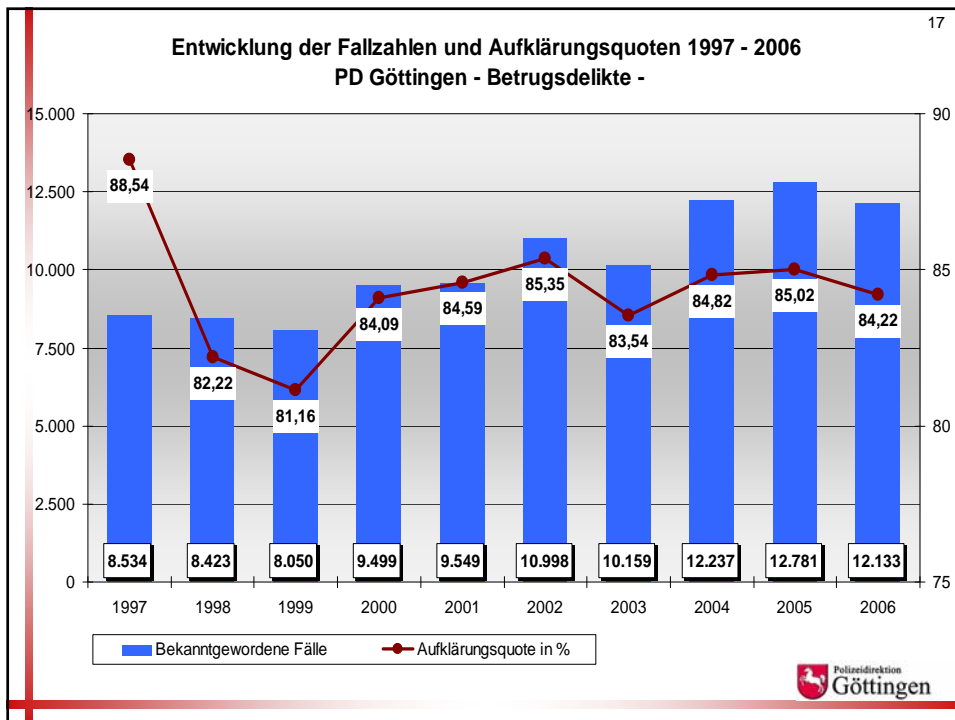

Entwicklung der Fallzahlen und Aufklärungsquoten 1997 - 2006  
PD Göttingen - Straftaten gesamt -

Entwicklung der Fallzahlen und Aufklärungsquoten  
PD Göttingen 1997 - 2006 - Sexualstraftaten -

Anzahl der Tatverdächtige bis 21 Jahre in der PD Göttingen von 1997 - 2006