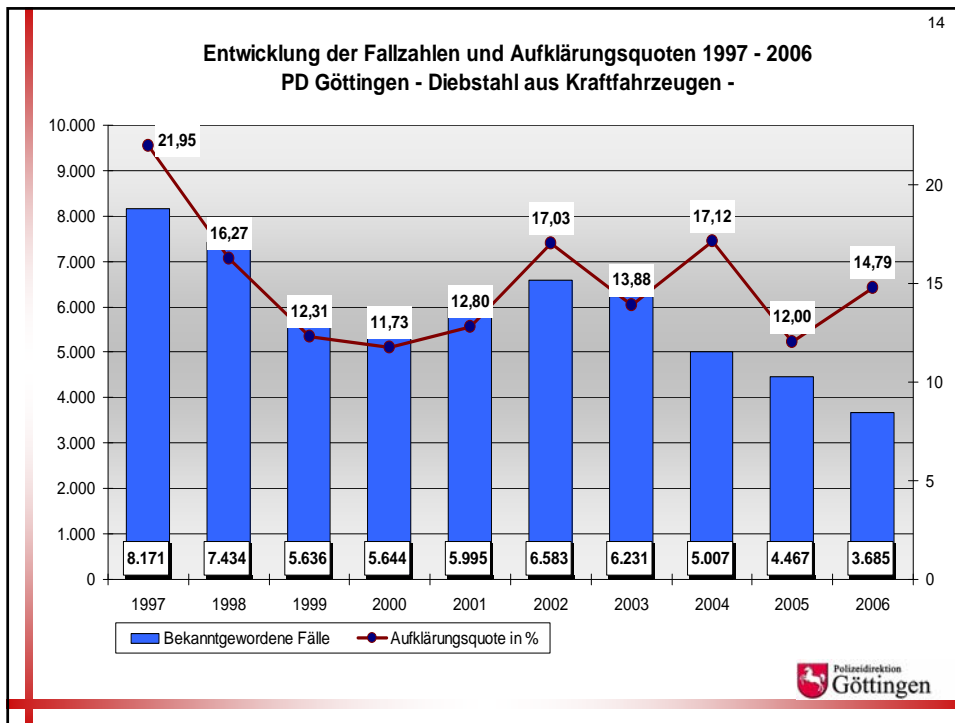

Entwicklung der Fallzahlen und Aufklärungsquoten 1997 - 2006  
PD Göttingen - Straftaten gesamt -

Entwicklung der Fallzahlen und Aufklärungsquoten  
PD Göttingen 1997 - 2006 - Sexualstraftaten -

Anzahl der Tatverdächtige bis 21 Jahre in der PD Göttingen von 1997 - 2006