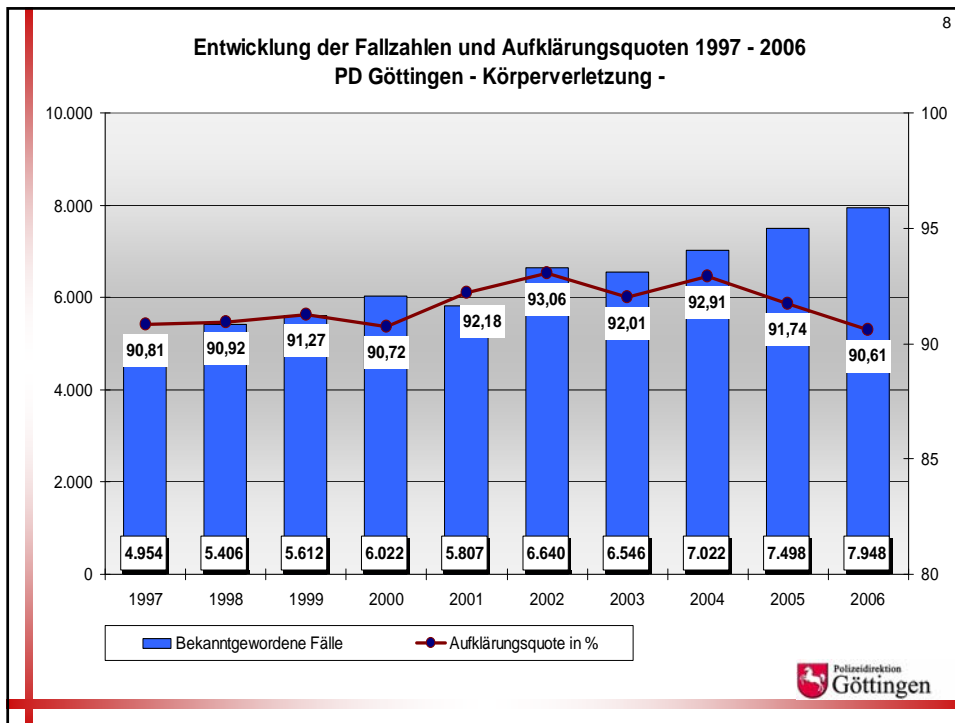

Entwicklung der Fallzahlen und Aufklärungsquoten 1997 - 2006  
PD Göttingen - Straftaten gesamt -

Entwicklung der Fallzahlen und Aufklärungsquoten  
PD Göttingen 1997 - 2006 - Sexualstraftaten -

Anzahl der Tatverdächtige bis 21 Jahre in der PD Göttingen von 1997 - 2006