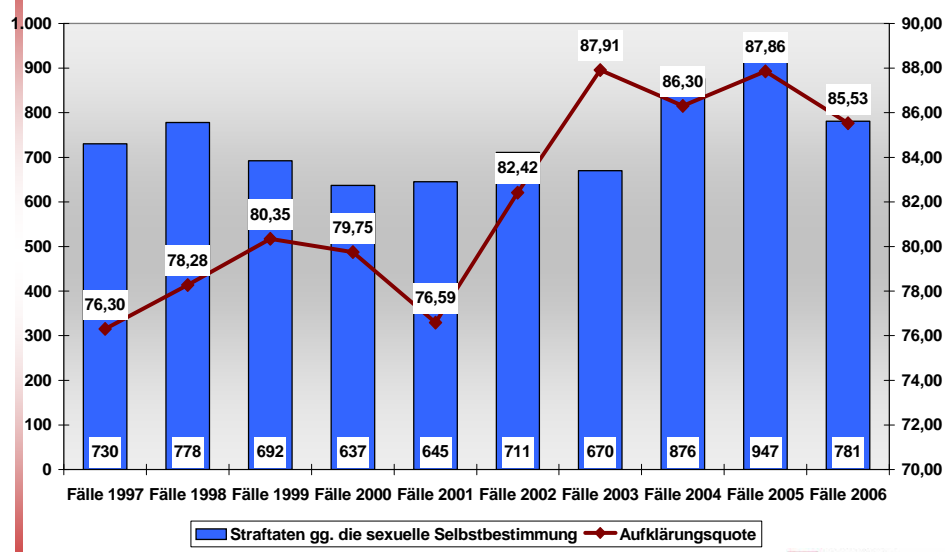

Entwicklung der Fallzahlen und Aufklärungsquoten 1997 - 2006  
PD Göttingen - Straftaten gesamt -

Entwicklung der Fallzahlen und Aufklärungsquoten  
PD Göttingen 1997 - 2006 - Sexualstraftaten -

Anzahl der Tatverdächtige bis 21 Jahre in der PD Göttingen von 1997 - 2006