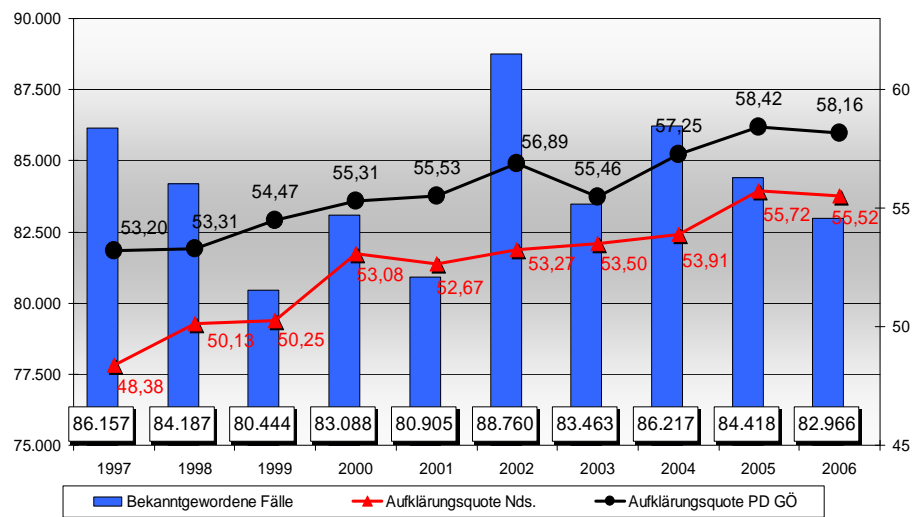

Entwicklung der Fallzahlen und Aufklärungsquoten 1997 - 2006  
PD Göttingen - Straftaten gesamt -

Entwicklung der Fallzahlen und Aufklärungsquoten  
PD Göttingen 1997 - 2006 - Sexualstraftaten -

Anzahl der Tatverdächtige bis 21 Jahre in der PD Göttingen von 1997 - 2006