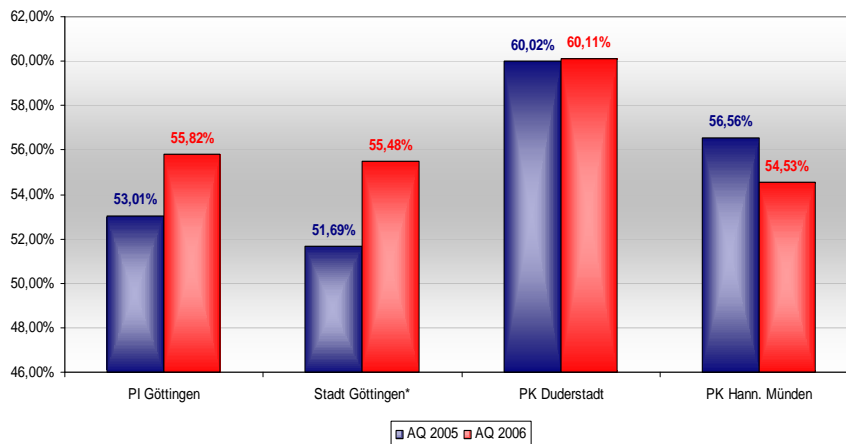

Polizeiinspektion Göttingen • Polizeiliche Kriminalstatistik 2006

Entwicklung der Fallzahlen in der Inspektion

* mit Bovenden, Rosdorf und Friedland

AST
Analysestelle der
Polizeiinspektion Göttingen

Polizeiinspektion Göttingen • Polizeiliche Kriminalstatistik 2006

Entwicklung der Aufklärungsquoten (AQ)

* mit Bovenden, Rosdorf und Friedland

AST
Analysestelle der
Polizeiinspektion Göttingen

Polizeiinspektion Göttingen • Polizeiliche Kriminalstatistik 2006

Straftaten gegen die sex. Selbstbestimmung