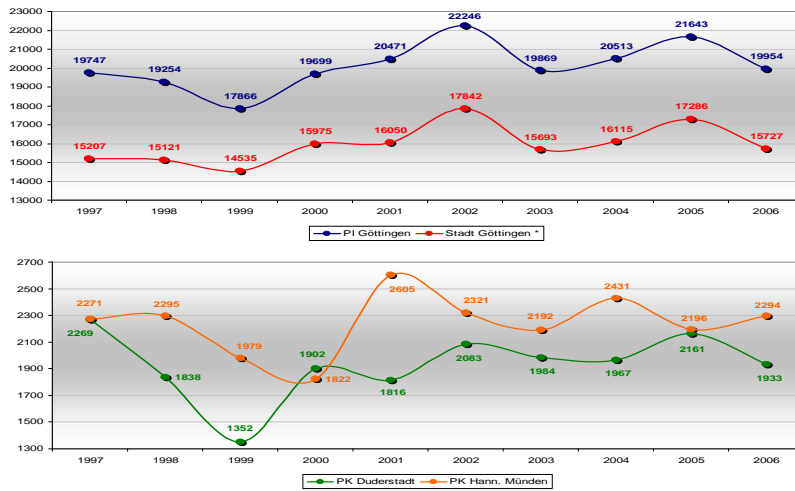

Polizeiinspektion Göttingen • Polizeiliche Kriminalstatistik 2006

Entwicklung der Fallzahlen in der Inspektion

* mit Bovenden, Rosdorf und Friedland

AST
Analysestelle der
Polizeiinspektion Göttingen

Polizeiinspektion Göttingen • Polizeiliche Kriminalstatistik 2006

Entwicklung der Aufklärungsquoten (AQ)

* mit Bovenden, Rosdorf und Friedland

AST
Analysestelle der
Polizeiinspektion Göttingen

Polizeiinspektion Göttingen • Polizeiliche Kriminalstatistik 2006

Straftaten gegen die sex. Selbstbestimmung

Polizeiinspektion Göttingen • Polizeiliche Kriminalstatistik 2006

Rohheitsdelikte

Polizeiinspektion Göttingen • Polizeiliche Kriminalstatistik 2006

Diebstahl aus Kfz

AST
Analysestelle der
Polizeiinspektion Göttingen

Polizeiinspektion Göttingen • Polizeiliche Kriminalstatistik 2006

Waren- und Warenkreditbetrug / Erschleichen von Leistungen

AST
Analysestelle der
Polizeiinspektion Göttingen

Kinder- und Jugendkriminalität Verteilung nach Delikten