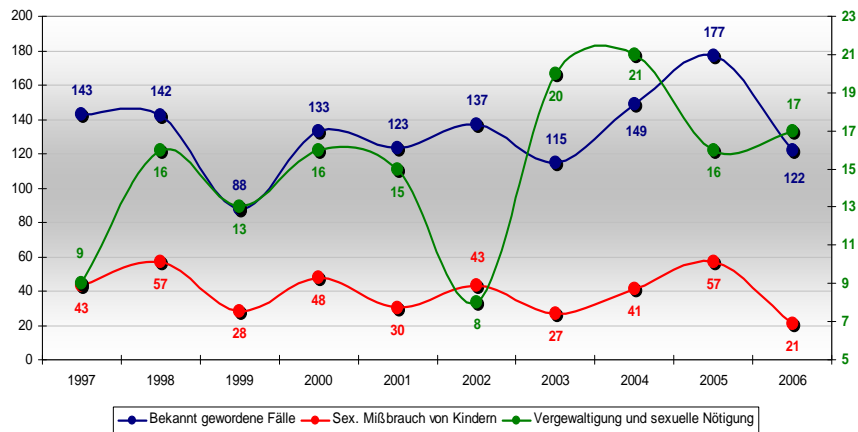

Polizeiinspektion Göttingen • Polizeiliche Kriminalstatistik 2006

Entwicklung der Fallzahlen in der Inspektion

* mit Bovenden, Rosdorf und Friedland

AST
Analysestelle der
Polizeiinspektion Göttingen

Polizeiinspektion Göttingen • Polizeiliche Kriminalstatistik 2006

Entwicklung der Aufklärungsquoten (AQ)

* mit Bovenden, Rosdorf und Friedland

AST
Analysestelle der
Polizeiinspektion Göttingen

Polizeiinspektion Göttingen • Polizeiliche Kriminalstatistik 2006

Straftaten gegen die sex. Selbstbestimmung

Polizeiinspektion Göttingen • Polizeiliche Kriminalstatistik 2006

Rohheitsdelikte

Polizeiinspektion Göttingen • Polizeiliche Kriminalstatistik 2006

Diebstahl aus Kfz

AST
Analysestelle der
Polizeiinspektion Göttingen