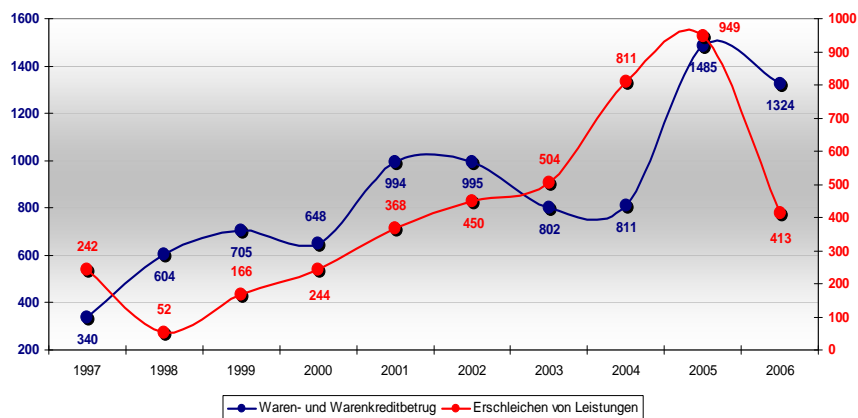

Polizeiinspektion Göttingen • Polizeiliche Kriminalstatistik 2006

Rohheitsdelikte

Polizeiinspektion Göttingen • Polizeiliche Kriminalstatistik 2006

Diebstahl aus Kfz

AST
Analysestelle der
Polizeiinspektion Göttingen

Polizeiinspektion Göttingen • Polizeiliche Kriminalstatistik 2006

Waren- und Warenkreditbetrug / Erschleichen von Leistungen

AST
Analysestelle der
Polizeiinspektion Göttingen

Kinder- und Jugendkriminalität Verteilung nach Delikten