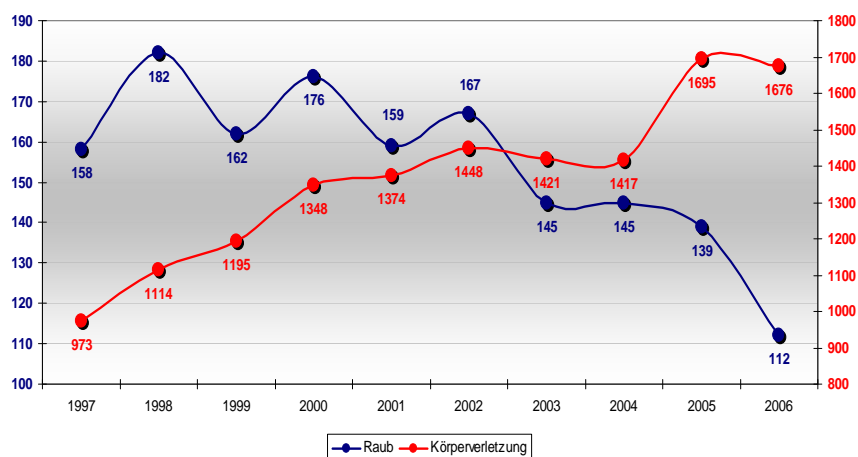

Polizeiinspektion Göttingen • Polizeiliche Kriminalstatistik 2006

Entwicklung der Fallzahlen in der Inspektion

* mit Bovenden, Rosdorf und Friedland

AST
Analysestelle der
Polizeiinspektion Göttingen

Polizeiinspektion Göttingen • Polizeiliche Kriminalstatistik 2006

Entwicklung der Aufklärungsquoten (AQ)

* mit Bovenden, Rosdorf und Friedland

AST
Analysestelle der
Polizeiinspektion Göttingen

Polizeiinspektion Göttingen • Polizeiliche Kriminalstatistik 2006

Straftaten gegen die sex. Selbstbestimmung

Polizeiinspektion Göttingen • Polizeiliche Kriminalstatistik 2006

Rohheitsdelikte

Polizeiinspektion Göttingen • Polizeiliche Kriminalstatistik 2006

Diebstahl aus Kfz

AST
Analysestelle der
Polizeiinspektion Göttingen

Polizeiinspektion Göttingen • Polizeiliche Kriminalstatistik 2006

Waren- und Warenkreditbetrug / Erschleichen von Leistungen

AST
Analysestelle der
Polizeiinspektion Göttingen

Kinder- und Jugendkriminalität Verteilung nach Delikten