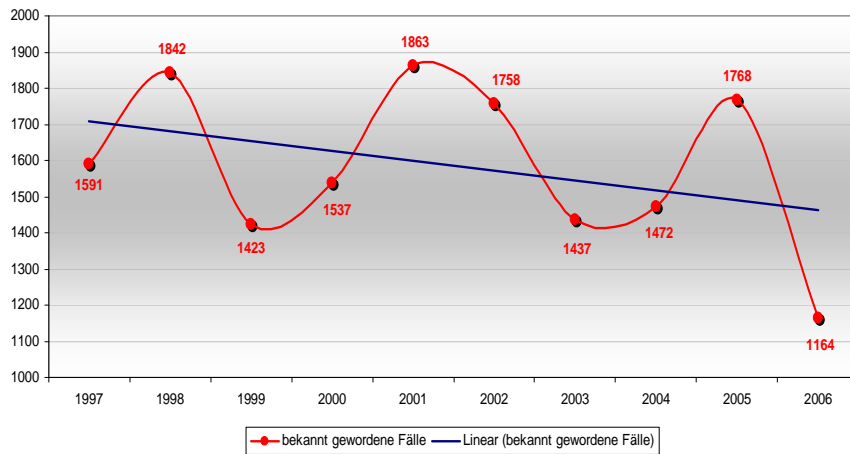

Entwicklung der Aufklärungsquoten (AQ)

* mit Bovenden, Rosdorf und Friedland

AST
Analysestelle der
Polizeiinspektion Göttingen

Polizeiinspektion Göttingen • Polizeiliche Kriminalstatistik 2006

Straftaten gegen die sex. Selbstbestimmung

Polizeiinspektion Göttingen • Polizeiliche Kriminalstatistik 2006

Rohheitsdelikte

Polizeiinspektion Göttingen • Polizeiliche Kriminalstatistik 2006

Diebstahl aus Kfz

AST
Analysestelle der
Polizeiinspektion Göttingen

Polizeiinspektion Göttingen • Polizeiliche Kriminalstatistik 2006

Waren- und Warenkreditbetrug / Erschleichen von Leistungen

AST
Analysestelle der
Polizeiinspektion Göttingen

Kinder- und Jugendkriminalität Verteilung nach Delikten