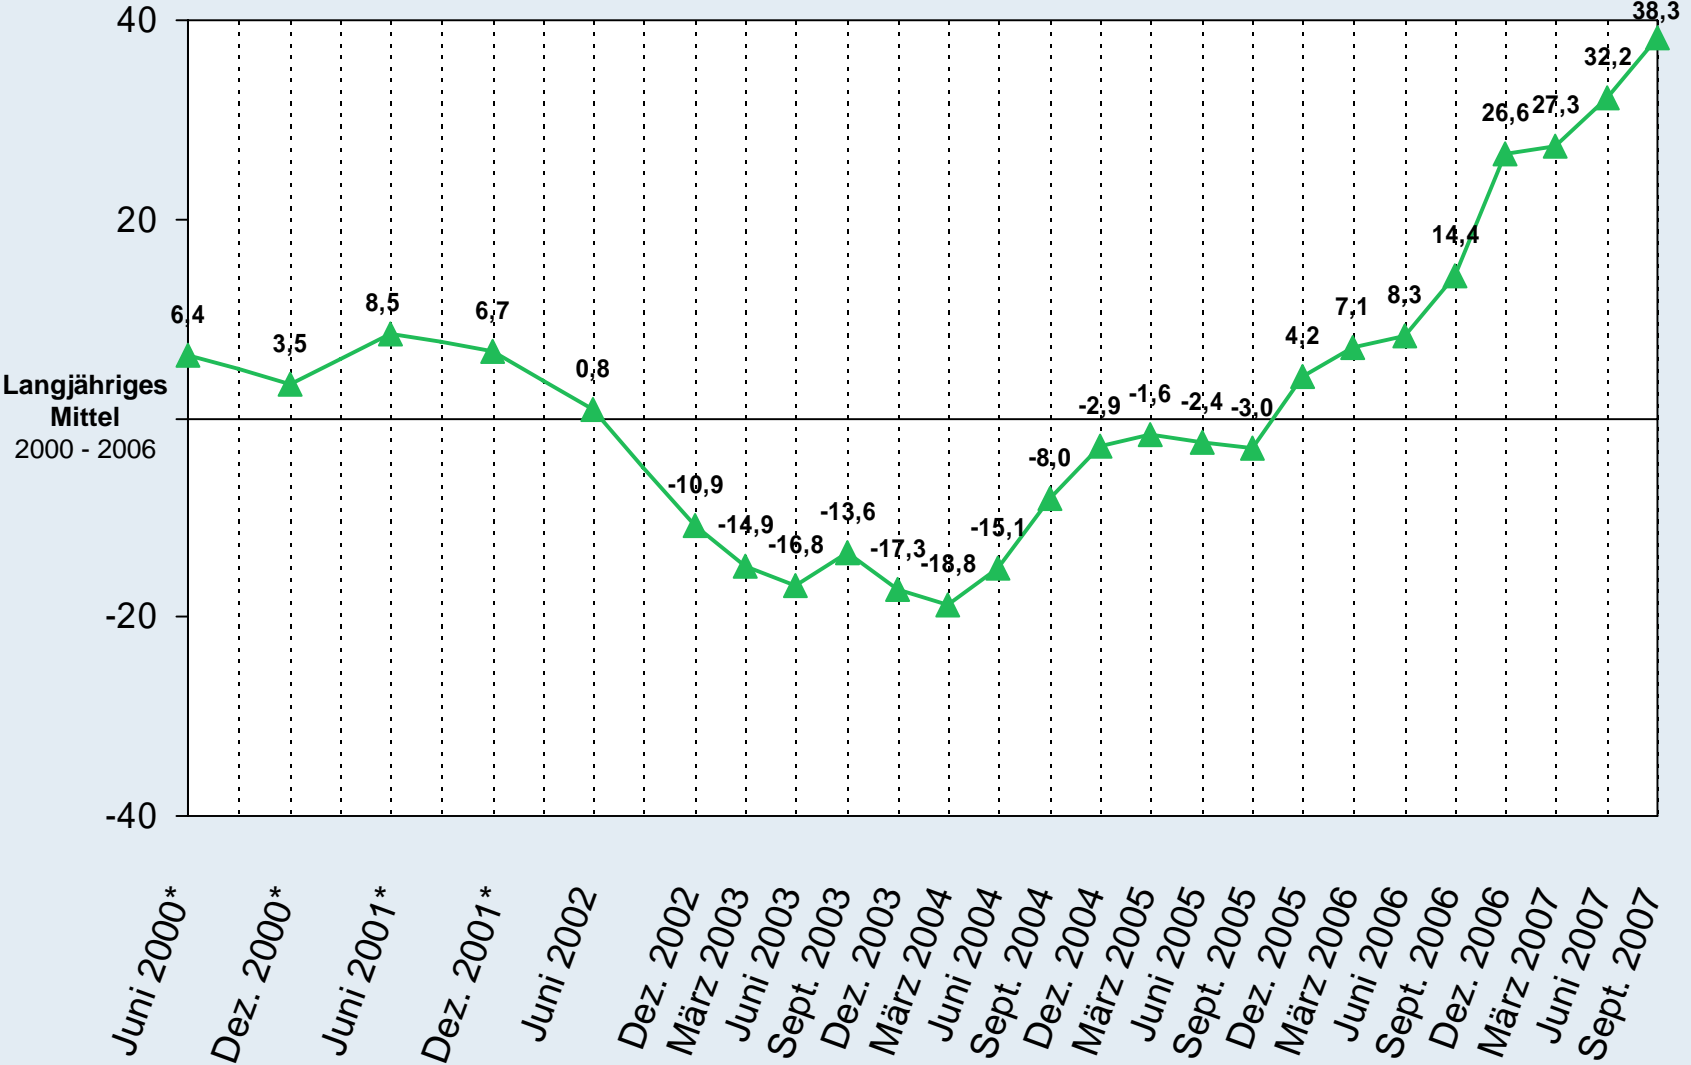

Landwirte: Index des Konjunkturbarometers Agrar

Landwirte

Landwirte: Beurteilung der **aktuellen** wirtschaftlichen Situation nach Betriebsformen

- September 2007 -

% Angaben

Betriebsform:
Ackerbau
Milchvieh- und Rinderhaltung
Schweine- und Geflügelhaltung