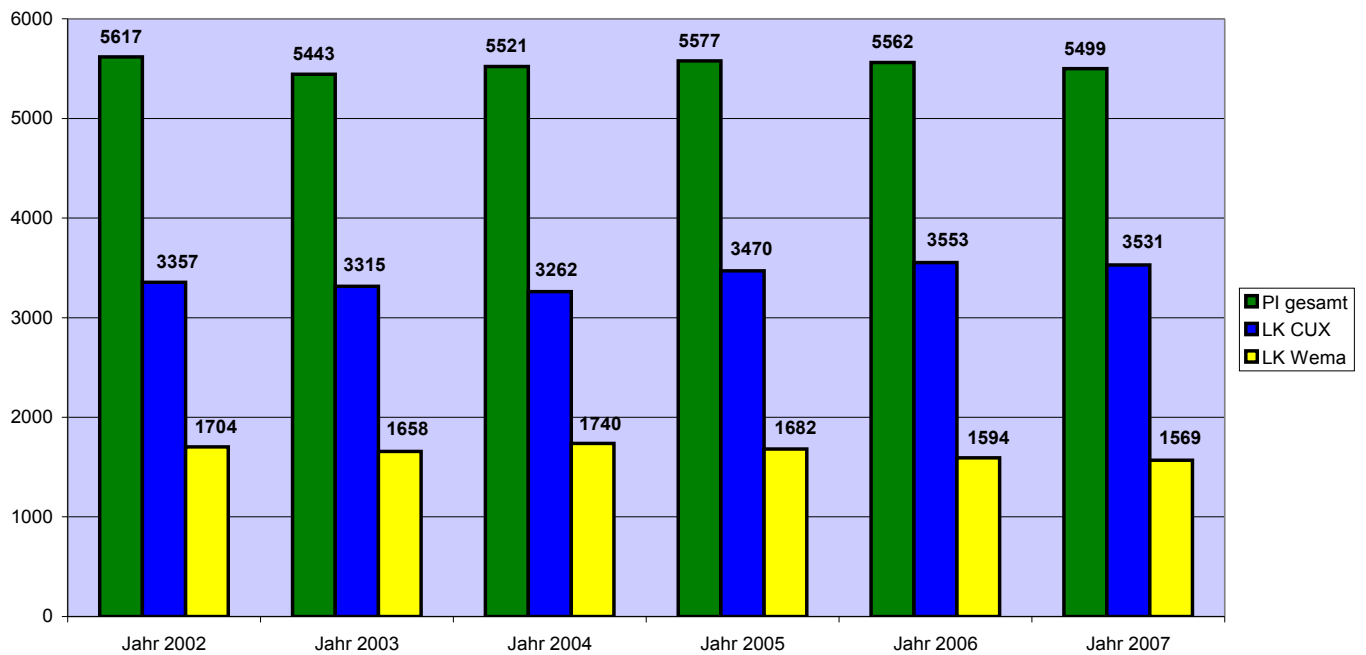

Anlagen der Polizeiinspektion Cuxhaven / Wesermarsch zur Verkehrsunfallstatistik 2007

**Verkehrsunfallentwicklung PI Cuxhaven / Wesermarsch
Gesamtzahl der Verkehrsunfälle 2002 bis 2007**

**Getötete bei Verkehrsunfällen
in der PI Cuxhaven / Wesermarsch**

Verkehrsunfallgeschehen der PI Cuxhaven / Wesermarsch

■ Gesamtzahl aller bei Verkehrsunfällen Getöteten ■ davon verstarben bei sog. "Baumunfällen"

Verkehrsüberwachung 2004 - 2007 Fahrten unter Drogeneinfluss (PI Cuxhaven / Wesermarsch gesamt)