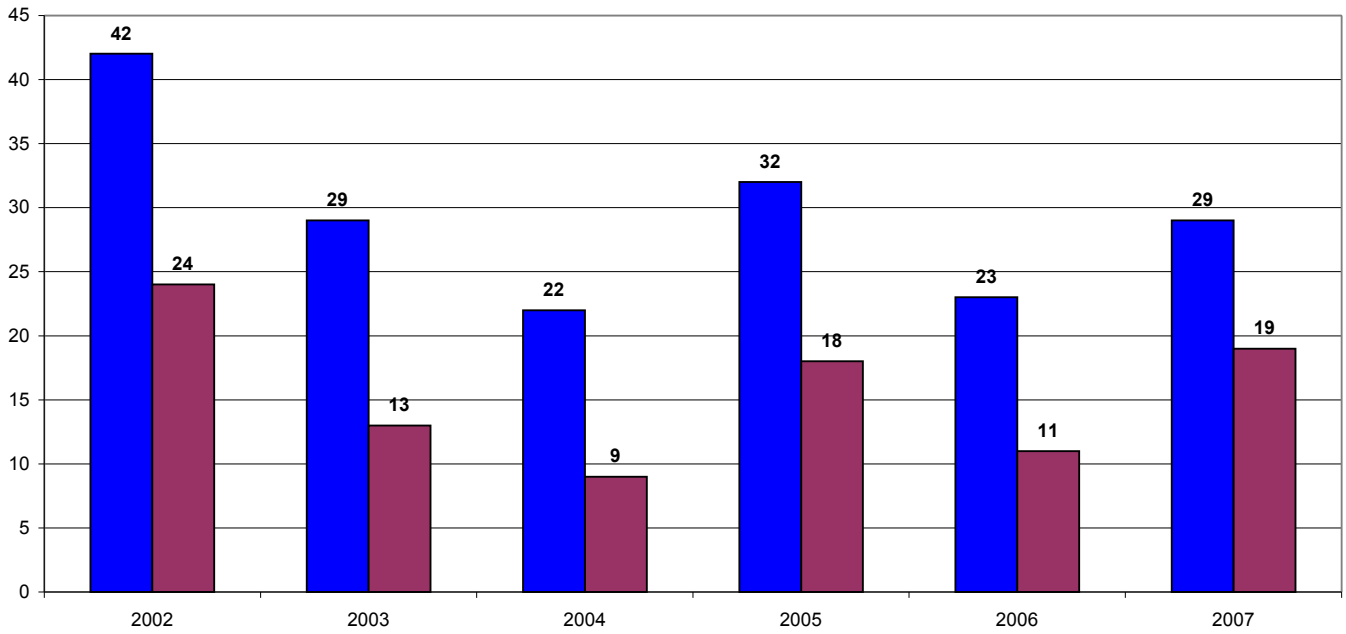

Anlagen der Polizeiinspektion Cuxhaven / Wesermarsch zur Verkehrsunfallstatistik 2007

**Verkehrsunfallentwicklung PI Cuxhaven / Wesermarsch
Gesamtzahl der Verkehrsunfälle 2002 bis 2007**

**Getötete bei Verkehrsunfällen
in der PI Cuxhaven / Wesermarsch**

Verkehrsunfallgeschehen der PI Cuxhaven / Wesermarsch

■ Gesamtzahl aller bei Verkehrsunfällen Getöteten ■ davon verstarben bei sog. "Baumunfällen"

Verkehrsüberwachung 2004 - 2007 Fahrten unter Drogeneinfluss (PI Cuxhaven / Wesermarsch gesamt)