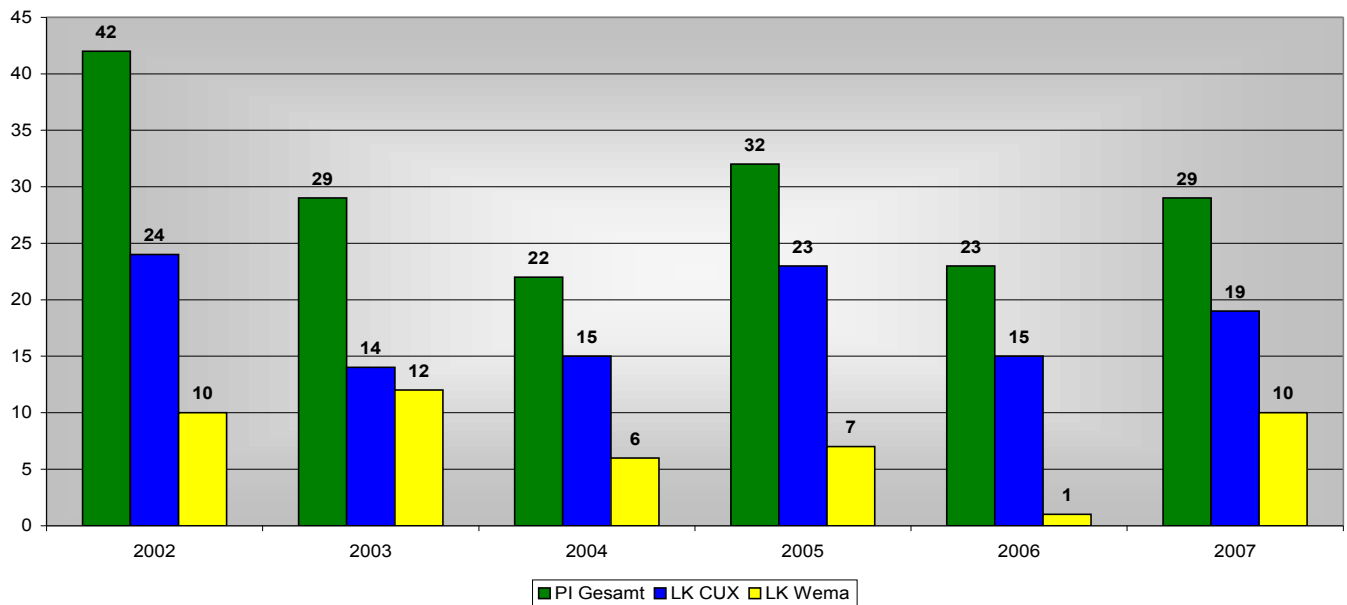

Anlagen der Polizeiinspektion Cuxhaven / Wesermarsch zur Verkehrsunfallstatistik 2007

**Verkehrsunfallentwicklung PI Cuxhaven / Wesermarsch
Gesamtzahl der Verkehrsunfälle 2002 bis 2007**

**Getötete bei Verkehrsunfällen
in der PI Cuxhaven / Wesermarsch**

Verkehrsunfallgeschehen der PI Cuxhaven / Wesermarsch

■ Gesamtzahl aller bei Verkehrsunfällen Getöteten ■ davon verstarben bei sog. "Baumunfällen"

Verkehrsüberwachung 2004 - 2007 Fahrten unter Drogeneinfluss (PI Cuxhaven / Wesermarsch gesamt)