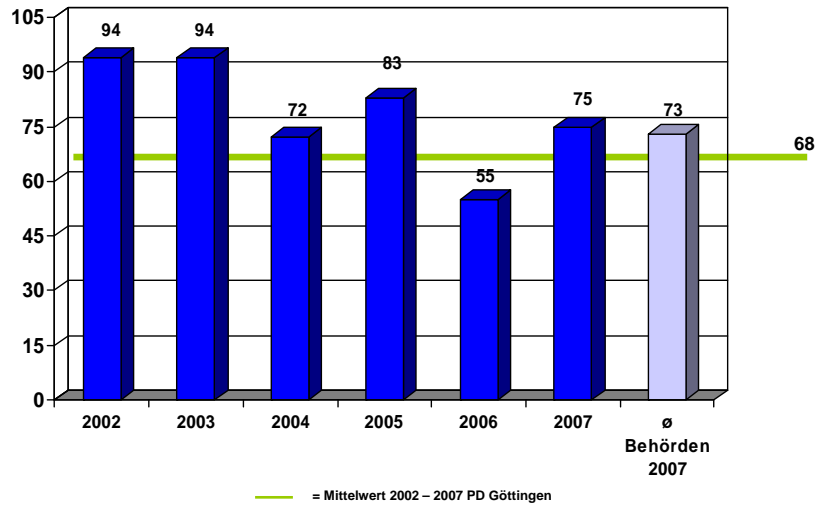

Verkehrsunfallstatistik 2007

VU-Statistik 2007

Verkehrsunfälle in der PD Göttingen

VU-Statistik 2007

Verkehrsunfälle in den Polizeiinspektionen

4

VU-Statistik 2007

Verkehrsunfalltote in der PD Göttingen

9

VU-Statistik 2007

Verkehrsunfalltote außerhalb geschl. Ortschaften (ohne BAB)

11

VU-Statistik 2007

Junge Verkehrsunfalltote (18 – unter 25 Jahre)

12

VU-Statistik 2007

Baumunfälle in der PD Göttingen

14

VU-Statistik 2007

Verkehrsunfalltote durch Baumunfälle

13

VU-Statistik 2007

Verkehrsunfälle auf BAB

17

VU-Statistik 2007

Verkehrsunfälle auf BAB – Entwicklung 2006/2007

	2006	2007
VU Gesamt	1.547	1.823
Baumunfall	9	22
Getötete	12	6
Schwerverletzte	81	65
Leichtverletzte	341	322

18

VU-Statistik 2007

Alkoholfahrten ohne / mit Verkehrsunfall