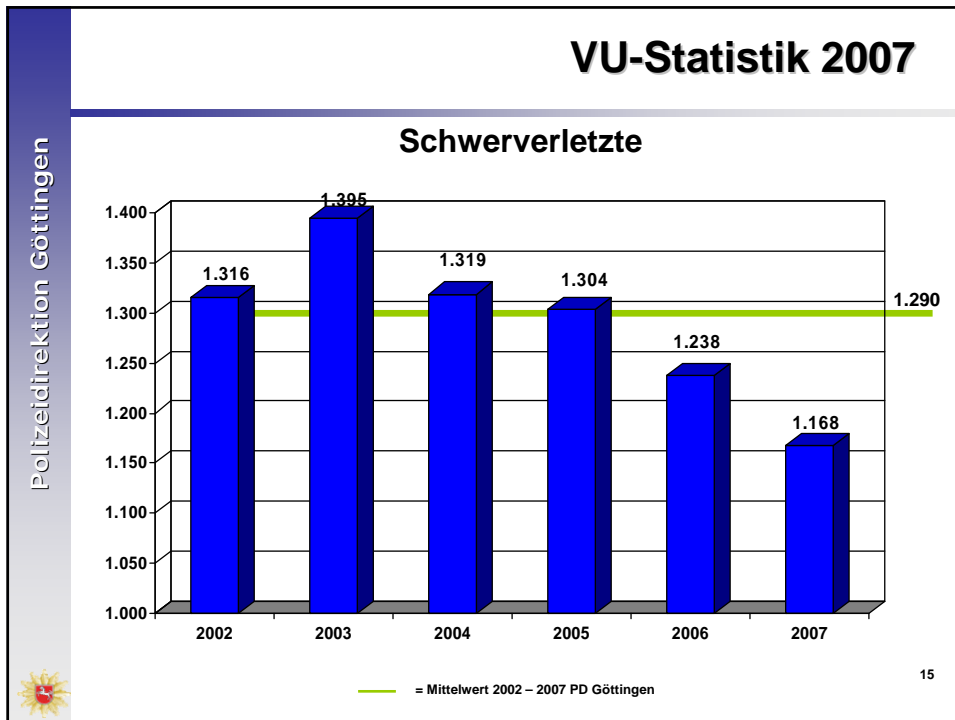

Verkehrsunfallstatistik 2007

VU-Statistik 2007

Verkehrsunfälle in der PD Göttingen

VU-Statistik 2007

Verkehrsunfälle in den Polizeiinspektionen

4

VU-Statistik 2007

Verkehrsunfalltote in der PD Göttingen

9

VU-Statistik 2007

Verkehrsunfalltote außerhalb geschl. Ortschaften (ohne BAB)

11

VU-Statistik 2007

Junge Verkehrsunfalltote (18 – unter 25 Jahre)

12

VU-Statistik 2007

Baumunfälle in der PD Göttingen

14

VU-Statistik 2007

Verkehrsunfalltote durch Baumunfälle

13

VU-Statistik 2007

Verkehrsunfälle auf BAB

17

VU-Statistik 2007

Verkehrsunfälle auf BAB – Entwicklung 2006/2007

	2006	2007
VU Gesamt	1.547	1.823
Baumunfall	9	22
Getötete	12	6
Schwerverletzte	81	65
Leichtverletzte	341	322

18

VU-Statistik 2007

Alkoholfahrten ohne / mit Verkehrsunfall