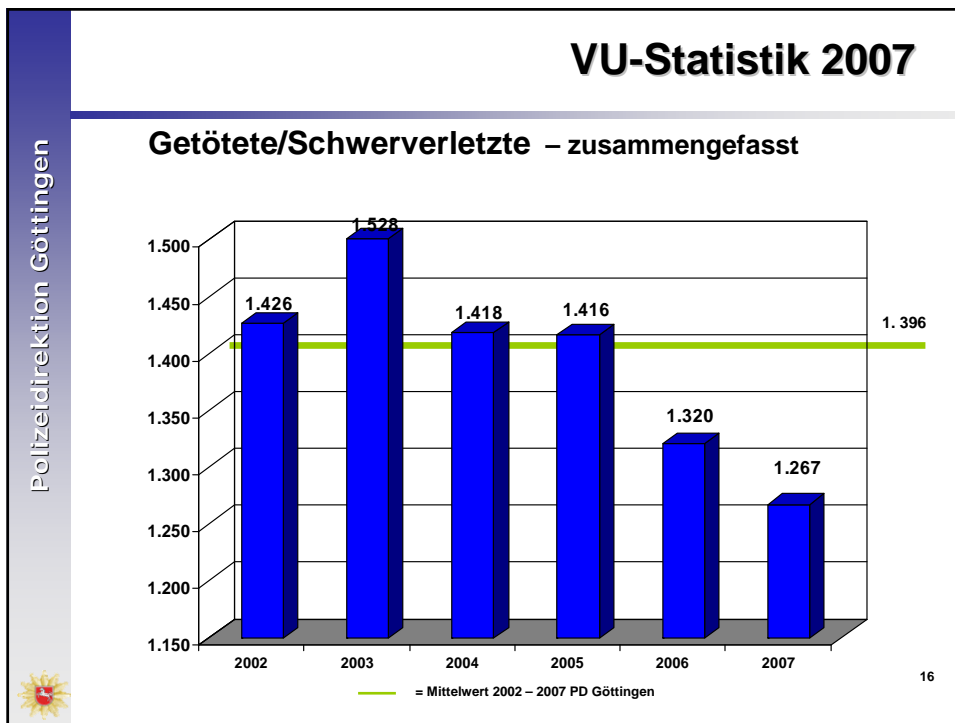

Verkehrsunfallstatistik 2007

VU-Statistik 2007

Verkehrsunfälle in der PD Göttingen

VU-Statistik 2007

Verkehrsunfälle in den Polizeiinspektionen

4

VU-Statistik 2007

Verkehrsunfalltote in der PD Göttingen

9

VU-Statistik 2007

Verkehrsunfalltote außerhalb geschl. Ortschaften (ohne BAB)

11

VU-Statistik 2007

Junge Verkehrsunfalltote (18 – unter 25 Jahre)

12

VU-Statistik 2007

Baumunfälle in der PD Göttingen

14

VU-Statistik 2007

Verkehrsunfalltote durch Baumunfälle

13

VU-Statistik 2007

Verkehrsunfälle auf BAB

17

VU-Statistik 2007

Verkehrsunfälle auf BAB – Entwicklung 2006/2007

	2006	2007
VU Gesamt	1.547	1.823
Baumunfall	9	22
Getötete	12	6
Schwerverletzte	81	65
Leichtverletzte	341	322

18

VU-Statistik 2007

Alkoholfahrten ohne / mit Verkehrsunfall