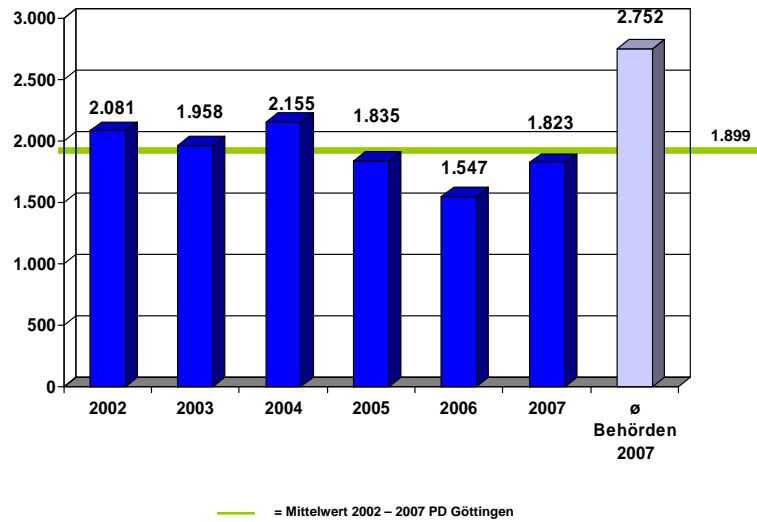

Verkehrsunfallstatistik 2007

VU-Statistik 2007

Verkehrsunfälle in der PD Göttingen

VU-Statistik 2007

Verkehrsunfälle in den Polizeiinspektionen

4

VU-Statistik 2007

Verkehrsunfalltote in der PD Göttingen

Baumunfälle in der PD Göttingen

14

VU-Statistik 2007

Verkehrsunfalltote durch Baumunfälle

13

VU-Statistik 2007

Verkehrsunfälle auf BAB

17

VU-Statistik 2007

Verkehrsunfälle auf BAB – Entwicklung 2006/2007

	2006	2007
VU Gesamt	1.547	1.823
Baumunfall	9	22
Getötete	12	6
Schwerverletzte	81	65
Leichtverletzte	341	322

18

VU-Statistik 2007

Alkoholfahrten ohne / mit Verkehrsunfall