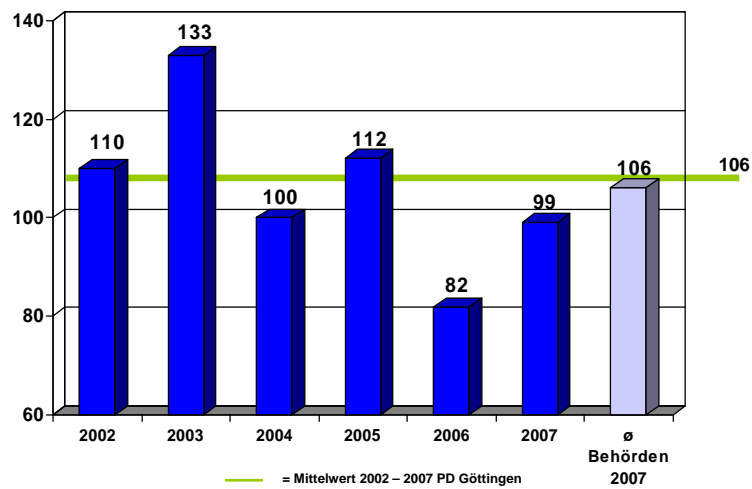

Verkehrsunfallstatistik 2007

VU-Statistik 2007

Verkehrsunfälle in der PD Göttingen

VU-Statistik 2007

Verkehrsunfälle in den Polizeiinspektionen

4

VU-Statistik 2007

Verkehrsunfalltote in der PD Göttingen

9

VU-Statistik 2007

Verkehrsunfalltote außerhalb geschl. Ortschaften (ohne BAB)

11

VU-Statistik 2007

Junge Verkehrsunfalltote (18 – unter 25 Jahre)

12

VU-Statistik 2007

Baumunfälle in der PD Göttingen

14

VU-Statistik 2007

Verkehrsunfalltote durch Baumunfälle

13

VU-Statistik 2007

Verkehrsunfälle auf BAB

17

VU-Statistik 2007

Verkehrsunfälle auf BAB – Entwicklung 2006/2007

	2006	2007
VU Gesamt	1.547	1.823
Baumunfall	9	22
Getötete	12	6
Schwerverletzte	81	65
Leichtverletzte	341	322

18

VU-Statistik 2007

Alkoholfahrten ohne / mit Verkehrsunfall