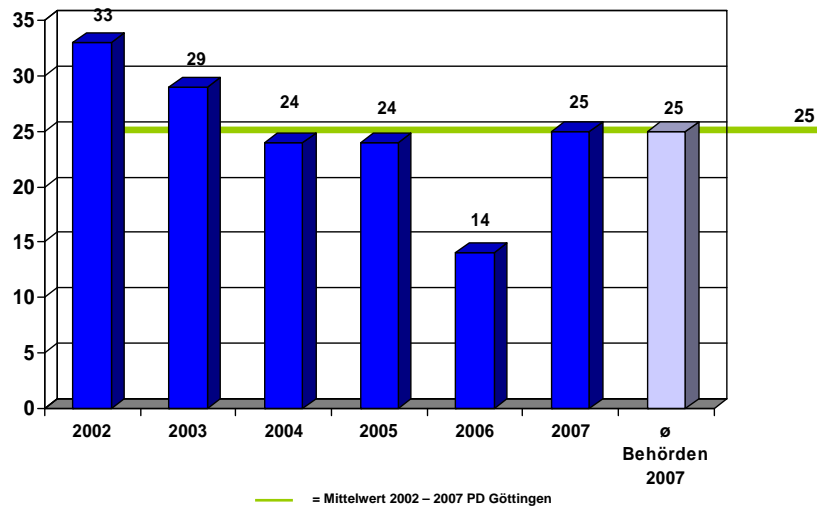

Verkehrsunfallstatistik 2007

VU-Statistik 2007

Verkehrsunfälle in der PD Göttingen

VU-Statistik 2007

Verkehrsunfälle in den Polizeiinspektionen

4

VU-Statistik 2007

Verkehrsunfalltote in der PD Göttingen

9

VU-Statistik 2007

Verkehrsunfalltote außerhalb geschl. Ortschaften (ohne BAB)

11

VU-Statistik 2007

Junge Verkehrsunfalltote (18 – unter 25 Jahre)

12

VU-Statistik 2007

VU-Statistik 2007

Verkehrsunfälle auf BAB – Entwicklung 2006/2007

	2006	2007
VU Gesamt	1.547	1.823
Baumunfall	9	22
Getötete	12	6
Schwerverletzte	81	65
Leichtverletzte	341	322

18

VU-Statistik 2007

Alkoholfahrten ohne / mit Verkehrsunfall