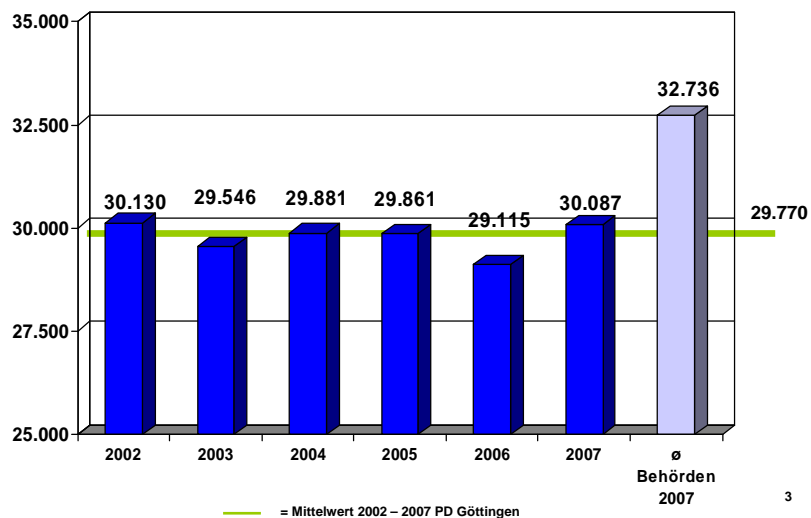

Verkehrsunfallstatistik 2007

VU-Statistik 2007

Verkehrsunfälle in der PD Göttingen

VU-Statistik 2007

Verkehrsunfälle in den Polizeiinspektionen

4

VU-Statistik 2007

Verkehrsunfalltote in der PD Göttingen

9

VU-Statistik 2007

Verkehrsunfalltote außerhalb geschl. Ortschaften (ohne BAB)

11

VU-Statistik 2007

Junge Verkehrsunfalltote (18 – unter 25 Jahre)

12

VU-Statistik 2007

Baumunfälle in der PD Göttingen

14

VU-Statistik 2007

Verkehrsunfalltote durch Baumunfälle

13

VU-Statistik 2007

Verkehrsunfälle auf BAB

17

VU-Statistik 2007

Verkehrsunfälle auf BAB – Entwicklung 2006/2007

	2006	2007
VU Gesamt	1.547	1.823
Baumunfall	9	22
Getötete	12	6
Schwerverletzte	81	65
Leichtverletzte	341	322

18

VU-Statistik 2007

Alkoholfahrten ohne / mit Verkehrsunfall