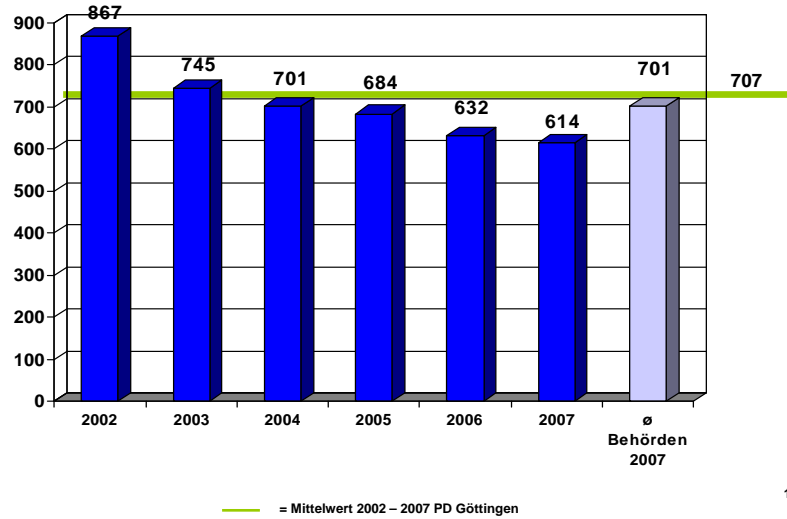

VU-Statistik 2007

Baumunfälle in der PD Göttingen