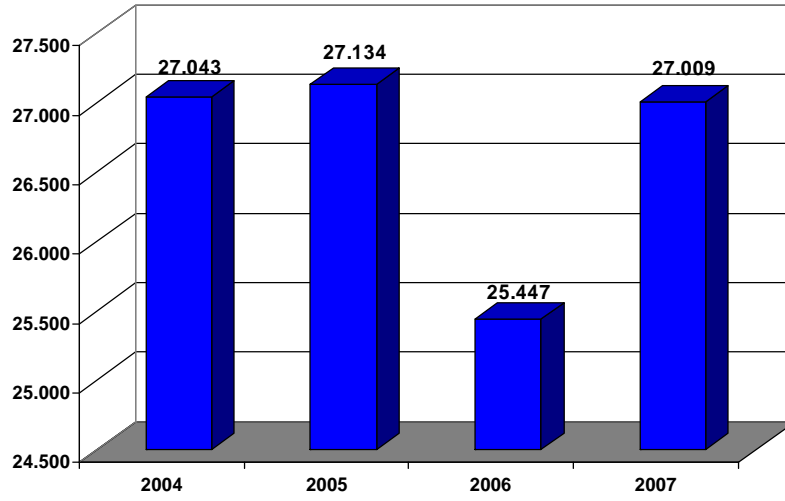

VU-Statistik 2007

Verkehrsunfälle auf BAB – Entwicklung 2006/2007

	2006	2007
VU Gesamt	1.547	1.823
Baumunfall	9	22
Getötete	12	6
Schwerverletzte	81	65
Leichtverletzte	341	322

18

VU-Statistik 2007

Alkoholfahrten ohne / mit Verkehrsunfall

VU-Statistik 2007

Drogenfahrten ohne Verkehrsunfall

VU-Statistik 2007

Polizeiinspektion Göttingen

VOWI-Anzeigen – Geschwindigkeit

25