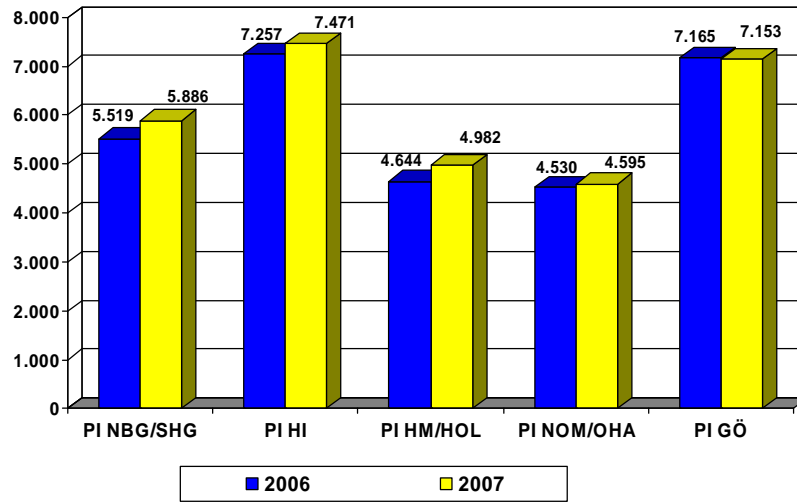

Verkehrsunfallstatistik 2007

VU-Statistik 2007

Verkehrsunfälle in der PD Göttingen

VU-Statistik 2007

Verkehrsunfälle in den Polizeiinspektionen

4

VU-Statistik 2007

Verkehrsunfalltote in der PD Göttingen

9

VU-Statistik 2007

Verkehrsunfalltote außerhalb geschl. Ortschaften (ohne BAB)

11

VU-Statistik 2007

Junge Verkehrsunfalltote (18 – unter 25 Jahre)

12

VU-Statistik 2007

Baumunfälle in der PD Göttingen

14

VU-Statistik 2007

Verkehrsunfalltote durch Baumunfälle

13

VU-Statistik 2007

Verkehrsunfälle auf BAB

17

VU-Statistik 2007

Verkehrsunfälle auf BAB – Entwicklung 2006/2007

	2006	2007
VU Gesamt	1.547	1.823
Baumunfall	9	22
Getötete	12	6
Schwerverletzte	81	65
Leichtverletzte	341	322

18

VU-Statistik 2007

Alkoholfahrten ohne / mit Verkehrsunfall