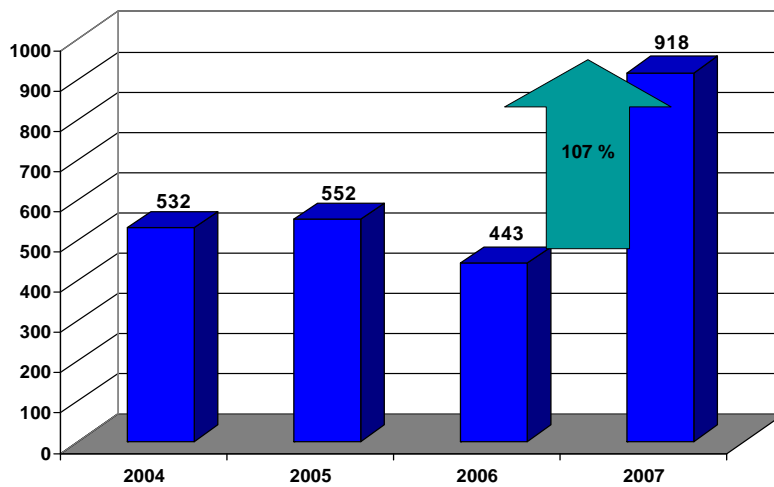

VU-Statistik 2007

Drogenfahrten ohne Verkehrsunfall