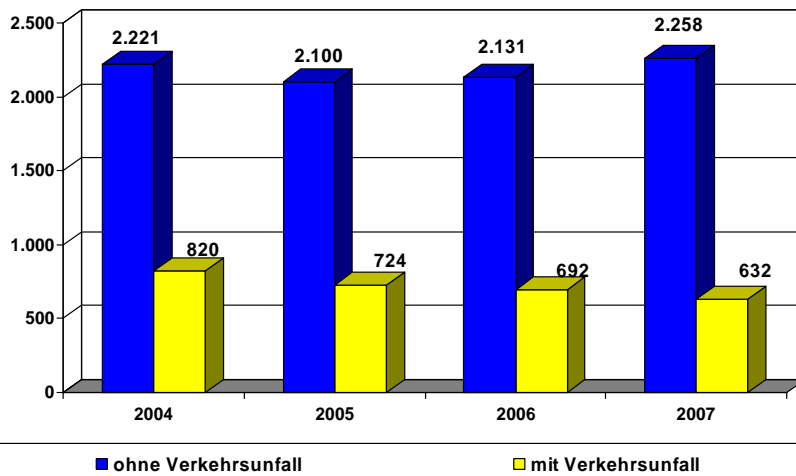

Verkehrsunfallstatistik 2007

VU-Statistik 2007

Verkehrsunfälle in der PD Göttingen

VU-Statistik 2007

Verkehrsunfälle in den Polizeiinspektionen

4

VU-Statistik 2007

Verkehrsunfalltote in der PD Göttingen

VU-Statistik 2007

Verkehrsunfälle auf BAB – Entwicklung 2006/2007

	2006	2007
VU Gesamt	1.547	1.823
Baumunfall	9	22
Getötete	12	6
Schwerverletzte	81	65
Leichtverletzte	341	322

18

VU-Statistik 2007

Alkoholfahrten ohne / mit Verkehrsunfall