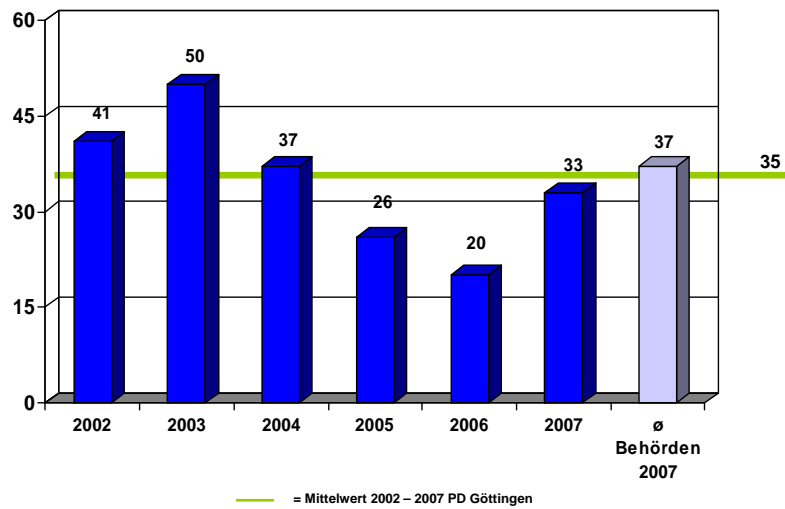

VU-Statistik 2007

Verkehrsunfalltote durch Baumunfälle