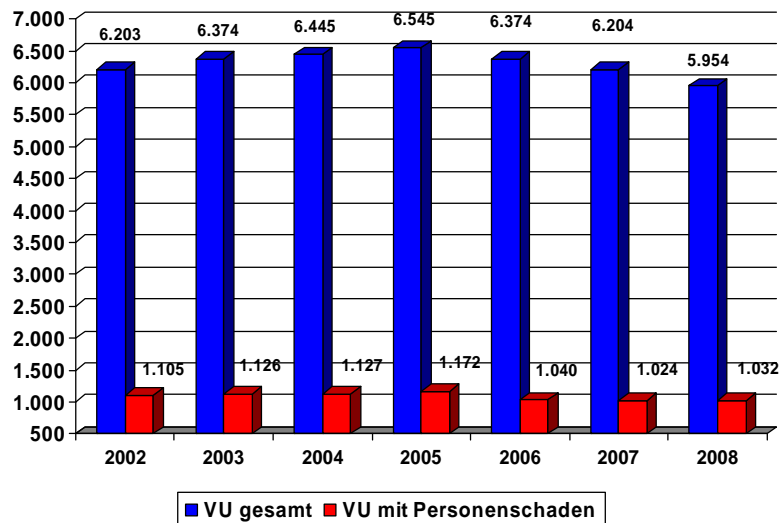

# Verkehrsunfallstatistik 2008

Polizeiinspektion Göttingen

Verkehrsunfälle in der PI Göttingen (ohne BAB)

### Verkehrsunfalltote und Schwerverletzte (ohne BAB)

### Verkehrsmaßnahmen in der PI Göttingen

	2006	2007	2008
Trunkenheitsfahrten ohne VU	559	628	609
Fahrten unter Drogen- einfluss ohne VU	175	441	508
Geschwindigkeitsüber- wachung	15.669	18.677	16.274
Maßnahmen gegen Radfahrer in Göttingen	3.051	2.693	6.124
Ahndungsmaßnahmen Gurt			4.837