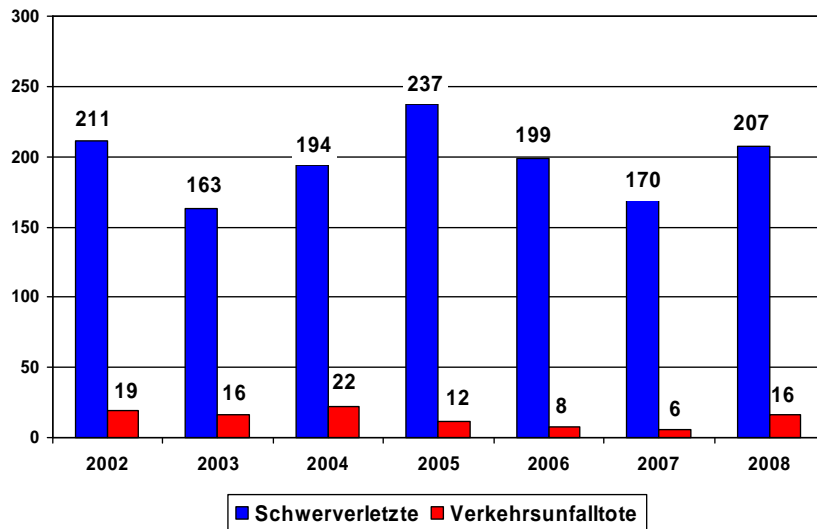

# Verkehrsunfallstatistik 2008

Polizeiinspektion Göttingen

Verkehrsunfälle in der PI Göttingen (ohne BAB)

### Verkehrsunfalltote und Schwerverletzte (ohne BAB)