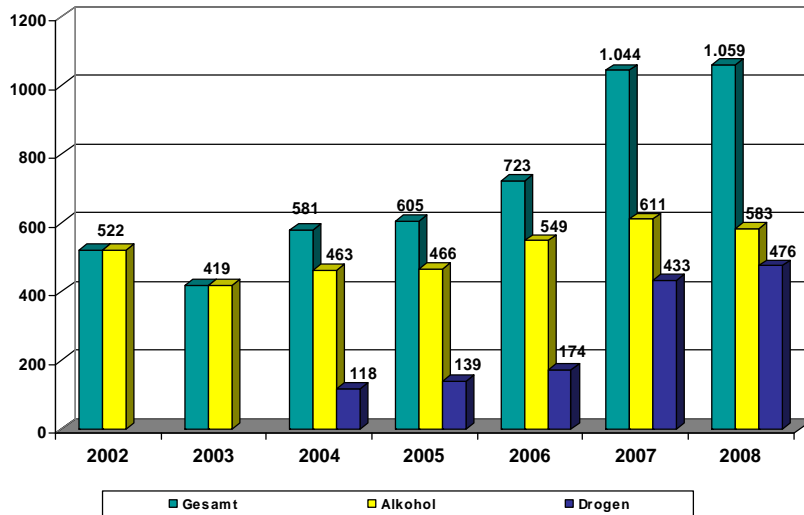

Folgenlose Alkohol/Drogenfahrten (ohne BAB)