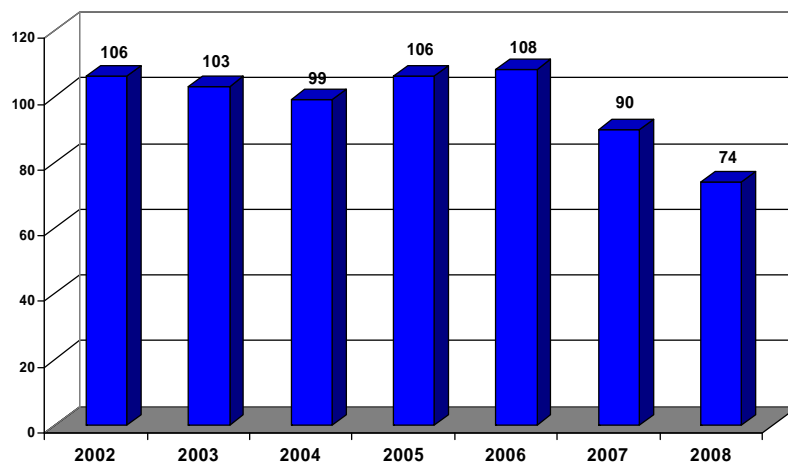

# Verkehrsunfallstatistik 2008

Polizeiinspektion Göttingen

Verkehrsunfälle in der PI Göttingen (ohne BAB)

### Verkehrsunfalltote und Schwerverletzte (ohne BAB)

### Verunglückte Kinder (ohne BAB)

### Verkehrsmaßnahmen in der PI Göttingen

	2006	2007	2008
Trunkenheitsfahrten ohne VU	559	628	609
Fahrten unter Drogen- einfluss ohne VU	175	441	508
Geschwindigkeitsüber- wachung	15.669	18.677	16.274
Maßnahmen gegen Radfahrer in Göttingen	3.051	2.693	6.124
Ahndungsmaßnahmen Gurt			4.837