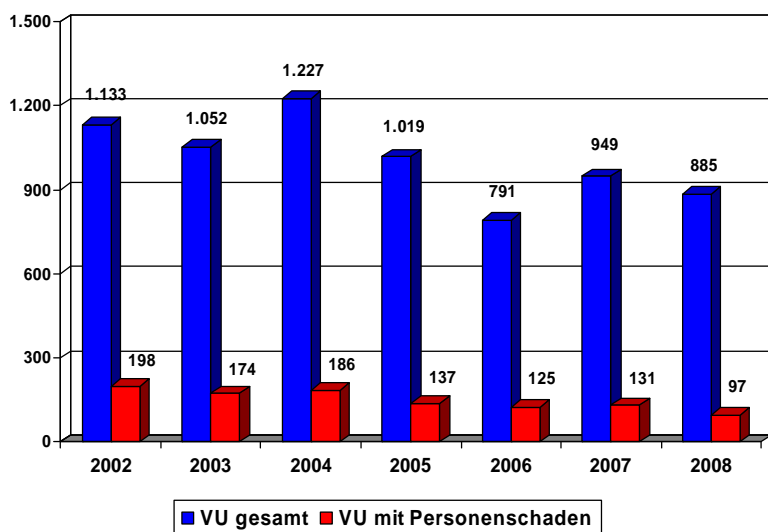

Verkehrsunfälle auf BAB